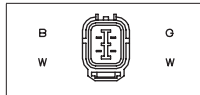

ZD4041/7

¹⁰⁷UNIVERSAL:
1.997.007

#	L	F	S	B	↕	B	S	F	L	#
1.997.724	650	X	-	-	↕	-	-	X	300	1.997.732
1.997.732	300	X	-	-	↕	-	-	X	650	1.997.724
1.998.161	800	X	-	-	↕	-	-	X	800	1.998.161