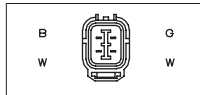

ZD4041

¹⁰⁷UNIVERSAL:
1.997.007

#	L	F	S	B	↕	B	S	F	L	#
1.997.572	350	-	-	-	↕	-	-	-	250	1.997.727
1.997.654	450	X	-	-	↕	-	-	X	300	1.997.725
1.997.725	300	X	-	-	↕	-	-	-	350	1.997.572
1.997.727	250	-	-	-	↕	-	-	X	450	1.997.654