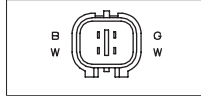

PS44009

¹⁰⁷UNIVERSAL:
1.998.235

#	L	F	S	B	↕	B	S	F	L	#
1.998.343	500	-	-	-	↕	-	-	-	350	1.998.361
1.998.344	570	x	-	-	↕	-	-	-	450	1.998.359
1.998.345	720	-	-	-	↕	-	-	-	500	1.998.343
1.998.346	570	-	-	-	↕	-	-	x	570	1.998.344
1.998.358	1100	-	-	-	↕	-	-	-	570	1.998.346
1.998.359	450	-	-	-	↕	-	-	-	650	1.998.360
1.998.360	650	-	-	-	↕	-	-	x	650	1.998.369
1.998.361	350	-	-	-	↕	-	-	-	720	1.998.345
1.998.369	650	x	-	-	↕	-	-	-	1100	1.998.358