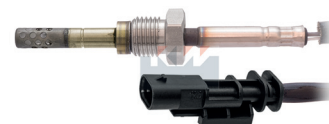

17	M14x1,5		L1	Ang	L2	RTD-PT
			35	0°	450	

VOLVO

S60 II 2.0 D2	D4204T20, D4204T8	03/15	05/18
S60 II 2.0 D3	D4204T4, D4204T9	03/15	05/18
S60 II 2.0 D4	D4204T14	03/15	05/18
S60 II 2.0 D5	D4204T11	03/15	05/18
S60 II D4	D4204T5	09/13	12/15
S60 II D4 Drive-E Polestar	D4204T14	03/15	05/18
S60 II D5 Drive-E Polestar	D4204T11	03/15	05/18
S80 II D4	D4204T5	09/13	12/16
S90 2.0 D3	D4204T16, D4204T9	03/16	
S90 2.0 D4	D4204T14, D4204T7	03/16	
S90 2.0 D4 AWD	D4204T14	03/16	
S90 2.0 D5 AWD	D4204T23	03/16	
S90 2.0 D5 Polestar AWD	D4204T23	06/19	
S90 D4 Drive-E Polestar	D4204T14	03/16	
S90 D4 Drive-E Polestar AWD	D4204T14	03/16	
V40 II D2	D4204T13, D4204T8	02/15	
V40 II D3	D4204T16, D4204T9	04/15	
V40 II D4	D4204T14	05/14	
V40 II D4 Polestar	D4204T14	05/14	
V60 I 2.0 D2	D4204T20, D4204T8	03/15	05/18
V60 I 2.0 D3	D4204T4, D4204T9	03/15	05/18
V60 I 2.0 D4	D4204T14	03/15	05/18
V60 I 2.0 D4 Drive-E Polestar	D4204T14	03/15	05/18
V60 I D4	D4204T5	10/13	12/15
V60 I D5	D4204T11	03/15	05/18
V60 II D3	D4204T16	02/18	
V60 II D3 AWD	D4204T4	09/18	
V60 II D4	D4204T14	02/18	
V60 II D4 AWD	D4204T14	09/18	
V60 II D4 Polestar	D4204T14	02/18	
V60 II D4 Polestar AWD	D4204T14	02/18	
V70 III D2	D4204T20	03/15	04/16
V70 III D3	D4204T9	03/15	04/16
V70 III D4	D4204T5	10/13	04/16
V90 2.0 D3	D4204T16, D4204T9	03/16	
V90 2.0 D3 AWD	D4204T4	03/16	
V90 2.0 D4	D4204T14, D4204T7	03/16	
V90 2.0 D4 AWD	D4204T14, D4204T7	03/16	
V90 2.0 D4 Polestar	D4204T14	10/16	
V90 2.0 D5 AWD	D4204T23	03/16	
V90 2.0 Polestar AWD	D4204T14, D4204T23	10/16	
XC40 2.0 D3	D4204T16	09/18	
XC40 2.0 D3 AWD	D4204T16	09/18	
XC40 2.0 D4 AWD	D4204T12	10/17	
XC40 D4 Polestar AWD	D4204T12	01/19	
XC60 I D3	D4204T4	03/15	04/17
XC60 I D4	D4204T14, D4204T5	10/13	02/17
XC60 II 2.0 D3	D4204T4	03/17	
XC60 II 2.0 D4	D4204T14, D4204T7	03/17	
XC60 II 2.0 D4 AWD	D4204T14	03/17	
XC60 II 2.0 D4 Polestar	D4204T14	01/19	
XC60 II 2.0 D4 Polestar AWD	D4204T14	01/19	
XC60 II 2.0 D5 AWD	D4204T23	03/17	
XC60 II 2.0 D5 Polestar AWD	D4204T23	10/18	
XC70 II D4	D4204T5	10/13	04/16
XC90 II 2.0 D5 Polestar AWD	D4204T23	10/18	

MARKET DIFFUSION: MEDIUM