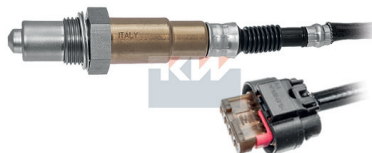

N°	L	W		F	S	B	SH	
4	950	B	G	-	-	-	A	SWP

FORD

KUGA II 1.5 16V	--	03/13
KUGA II 1.5 EcoBoost	BNMA, M8MA	09/14
KUGA II 1.5 EcoBoost 4x4	C15HDTX, M9MA	09/14