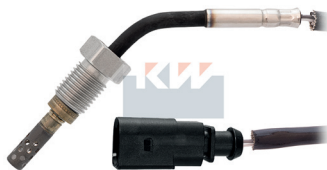

VOLVO		
S80 II D5 AWD	D5244T10, D5244T15, D5244T4	01/07 04/15
V50 2.4 D5	D5244T13, D5244T8	03/06 12/10
V50 2.4 Tdi	D5244T9	05/07 12/10
V70 III 2.4 D	D5244T14, D5244T19	04/07 12/10
V70 III D5	D5244T4	04/07 12/09
V70 III D5 AWD	D5244T10, D5244T15, D5244T4	04/07 04/16
XC60 2.4 D5	D5244T5	07/08 05/09
XC60 I 2.4 D	D5244T14	04/09 12/10
XC60 I 2.4 D / D3 / D4 AWD	D5244T16	05/08 02/17
XC60 I 2.4 D AWD	D5244T14	06/09 12/10
XC60 I D5 AWD	D5244T10, D5244T4	05/08 06/11
XC70 2.4 D4	D5244T17	09/13 04/16
XC70 2.4 D5	D5244T15, D5244T5	08/07
XC70 II 2.4 D	D5244T14	06/09 12/10
XC70 II 2.4 D / D4 AWD	D5244T16, D5244T17	08/07 04/16
XC70 II D4 AWD	D5244T12	10/13 04/16
XC70 II D5 AWD	D5244T10, D5244T11, D5244T15, D5244T20, D5244T4	04/07 04/16

KW 422 099

04,5

EXHAUST GAS TEMPERATURE SENSORS (EGT)

Adatt./Suitable:

SEAT

045 906 088 C
045 906 088 G
045 906 088 H
045 906 088 J

SKODA

045 906 088 C
045 906 088 G
045 906 088 H
045 906 088 J

VW

045 906 088 C
045 906 088 G
045 906 088 H
045 906 088 J

ITEM NOW AVAILABLE FROM PRODUCTION

- ARTICOLO ORA DISPONIBILE PER LA VENDITA
- ARTICLE DISPONIBLE EN PRODUCTION COURANTE
- JETZT ZUM VERKAUF VERFÜGBARER ARTIKEL
- ARTICULO AHORA DISPONIBLE EN PRODUCCION

		L1	Ang	L2		
17	M14x1,5	35	60°	840	RTD-PT	

SEAT		
EXEO 2.0 TDI	CAGA	12/08 05/13
IBIZA III 1.4 TDI	BMS	06/05 11/09
IBIZA III 1.9 TDI	BMT	02/02 11/09
CORDOBA II 1.4 TDI	BMS	06/05 11/09
CORDOBA II 1.9 TDI	BMT	09/02 11/09
IBIZA IV 1.4 TDI	BMS, BMS/F	07/08 06/10
IBIZA IV 1.9 TDI	BLS	03/08 06/10

SKODA		
ROOMSTER 1.4 TDI	BMS, BNV	09/06 03/10
FABIA II 1.4 TDI	BMS	01/07 03/10

VW		
POLO IV 1.4 TDI	BMS, BWB	04/05 11/09
POLO IV 1.9 TDI	BMT	10/01 11/09

KW 422 087

04,5

EXHAUST GAS TEMPERATURE SENSORS (EGT)

Adatt./Suitable:

PIERBURG

7.08369.27.0

VOLVO
30713739
31293031
31370469
31431050

ITEM NOW AVAILABLE FROM PRODUCTION

- ARTICOLO ORA DISPONIBILE PER LA VENDITA
- ARTICLE DISPONIBLE EN PRODUCTION COURANTE
- JETZT ZUM VERKAUF VERFÜGBARER ARTIKEL
- ARTICULO AHORA DISPONIBLE EN PRODUCCION