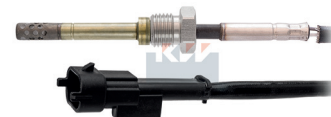

OPEL

25186658
48 18 226
48 20 363
96868946

VAUXHALL

25186658
96868946

ITEM NOW AVAILABLE FROM PRODUCTION

- ARTICOLO ORA DISPONIBILE PER LA VENDITA
- ARTICLE DISPONIBLE EN PRODUCTION COURANTE
- JETZT ZUM VERKAUF VERFÜGBARER ARTIKEL
- ARTICULO AHORA DISPONIBLE EN PRODUCCION