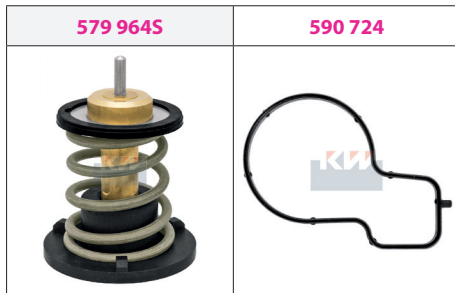

°C
92

SEAT

IBIZA V 1.0	CHYB, CHYC	01/17 ⇨

VW

POLO VI 1.0	CHYB, CHYC, DFNB	06/17 ⇨

KW 579 964S 3

THERMOSTATS

Adatt./Suitable:

SEAT
04C 121 113 E
04C 121 600 N *12
04C 121 600 Q *12
VW
04C 121 113 E
04C 121 600 N *12
04C 121 600 Q *12

*12 **OE code water pump, supplied only thermostat**

- Codice OE pompa acqua, fornito solo il termostato
- Code OE pompe à eau, fourni uniquement le thermostat
- Code OE Wasserpumpe, nur der Thermostat zur Verfügung gestellt
- Bomba de agua con código OE, suministrada solo con termostato

ITEM NOW AVAILABLE FROM PRODUCTION

- ARTICOLO ORA DISPONIBILE PER LA VENDITA
- ARTICLE DISPONIBLE EN PRODUCTION COURANTE
- JETZ ZUM VERKAUF VERFÜGBARER ARTIKEL
- ARTICULO AHORA DISPONIBLE EN PRODUCCION