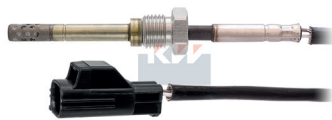

Adatt./Suitable:

PIERBURG

7.08369.27.0

VOLVO
30713739
31293031
31370469
31431050

ITEM NOW AVAILABLE FROM PRODUCTION

- ARTICOLO ORA DISPONIBILE PER LA VENDITA
- ARTICLE DISPONIBLE EN PRODUCTION COURANTE
- JETZT ZUM VERKAUF VERFÜGBARER ARTIKEL
- ARTICULO AHORA DISPONIBLE EN PRODUCCION