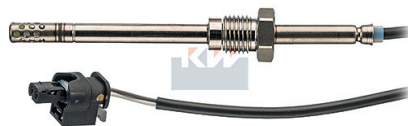

KW 422 055

04,5

EXHAUST GAS TEMPERATURE SENSORS (EGT)

Adatt./Suitable:

MERCEDES-BENZ

A 000 905 37 05
A 000 905 87 00
A 005 153 10 28

ITEM NOW AVAILABLE FROM PRODUCTION

- ARTICOLO ORA DISPONIBILE PER LA VENDITA
- ARTICLE DISPONIBLE EN PRODUCTION COURANTE
- JETZT ZUM VERKAUF VERFÜGBARER ARTIKEL
- ARTICULO AHORA DISPONIBLE EN PRODUCCION