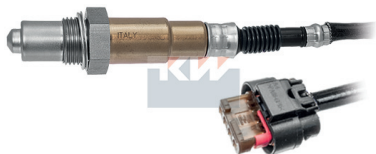

N°	L	W		F	S	B	SH	
4	720	B	G	-	-	-	A	SWP

FORD

C-MAX II 1.5 16V	--	03/15
C-MAX II 1.5 EcoBoost	M8DB, M9DB	03/15
FOCUS III 1.5 Di TC SIGMA A	--	09/14
FOCUS III 1.5 EcoBoost	M8DA, M8DB, M8DD, M8DE, M9DA, M9DB	09/14
GRAND C-MAX 1.5 EcoBoost	M8DB, M9DB	03/15
KUGA II 1.5 16V	--	03/13
KUGA II 1.5 EcoBoost	BNMA, M8MA	09/14

FORD

KUGA II 1.5 EcoBoost 4x4 M8MA, M9MA 09/14

KW **498 376**

04,5

OXYGEN SENSORS

Adatt./Suitable:

BOSCH
0 258 010 485

FORD
2 035 843
F1FA-9G444-JA

107 UNIVERSAL:

498 235

ITEM NOW AVAILABLE FROM PRODUCTION

- ARTICOLO ORA DISPONIBILE PER LA VENDITA
- ARTICLE DISPONIBLE EN PRODUCTION COURANTE
- JETZT ZUM VERKAUF VERFÜGBARER ARTIKEL
- ARTICULO AHORA DISPONIBLE EN PRODUCCION