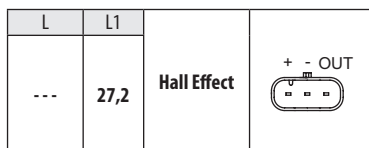

CITROËN

C4 PICASSO II 1.6 THP 150	5FX(EP6DT)	09/14 ⇨
C4 PICASSO II 1.6 THP 165	5GZ(EP6FDT)	07/14 ⇨
C4 II 1.6 16V	EP6FDTX	10/10 ⇨
C4 SPACETOURER 1.6 THP 165	5GZ(EP6FDT)	04/18 ⇨
C5 AIRCROSS 1.6 Hybrid	5GF(EP6FADTXD)	04/20 ⇨
C5 AIRCROSS 1.6 PureTech 180	5GF(EP6FADTXD)	11/18 ⇨
C5 AIRCROSS 1.6 THP 150	5GX(EP6FDTMD)	09/19 ⇨
C5 AIRCROSS 1.6 THP 165	5GY(EP6FDTM)	05/19 ⇨
C4 GRAND PICASSO II 1.6 THP 150	5FX(EP6DT)	09/14 ⇨
C4 GRAND PICASSO II 1.6 THP 165	5GZ(EP6FDT)	07/14 ⇨
DS3 1.6	5GM(EP6FDTX)	02/11 ⇨ 07/15
DS3 1.6 THP 165	5FM(EP6DT), 5GZ(EP6FDT)	10/14 ⇨ 07/15
DS4 1.6 THP 165	5FM(EP6DT)	01/12 ⇨ 07/15
DS4 1.6 THP 210	5GM(EP6FDTX)	07/15 ⇨ 07/15
DS5 1.6 THP 165 Hybrid	5GZ(EP6FDT)	06/12 ⇨ 07/15
DS5 1.6 THP 210	5GM(EP6FDTX)	11/14 ⇨ 07/15
GRAND C4 SPACETOURER 1.6 PureTech 180	5GF(EP6FADTXD)	04/18 ⇨
GRAND C4 SPACETOURER 1.6 THP 165	5GX(EP6FDTMD), 5GZ(EP6FDT)	04/18 ⇨

DS

DS 5 1.6 THP 165	5GZ(EP6FDT)	07/15 ⇨ 12/18
DS 5 1.6 THP 210	5GM(EP6FDTX)	04/15 ⇨ 12/18
DS 7 1.6 PureTech 180	5GF(EP6FADTXD)	04/18 ⇨
DS 7 1.6 PureTech 225	5GC(EP6FADTX)	09/17 ⇨
DS 7 E-TENSE	5GQ(EP6FADTXHP)	10/19 ⇨
DS 7 E-TENSE 4x4	5GB(EP6FADTXHP)	05/19 ⇨
DS3 1.6 THP	5GW(EP6FDT), 5GX(EP6FDTMD), 5GZ(EP6FDT)	07/15 ⇨ 07/19

DS3

DS3 1.6 THP 165	5GZ(EP6FDT)	07/15 ⇨ 07/19
DS3 1.6 THP 208	5GR(EP6FDTX)	09/15 ⇨ 07/19
DS4 / DS4 CROSSBACK 1.6 THP 165	5GZ(EP6FDT)	07/15 ⇨ 12/18

DS

DS4 / DS4 CROSSBACK 1.6 THP 210	5GM(EP6FDTX)	07/15 ⇨ 12/18

OPEL

GRANDLAND X 1.6 Turbo	D16XHT(EP6FADTXD)	09/18 ⇨
GRANDLAND X 1.6 Turbo Hybrid	F16XHR(EP6FADTXD)	12/19 ⇨
GRANDLAND X 1.6 Turbo Hybrid4	F16XHR(EP6FADTXD)	06/19 ⇨

PEUGEOT

208 1.6	5GZ(EP6FDT)	02/12 ⇨
208 1.6 GTi	5GR(EP6FDTX)	10/14 ⇨
208 1.6 THP 165	5GZ(EP6FDT)	03/15 ⇨
208 1.6 THP 210	5GM(EP6FDTX)	04/15 ⇨
308 II 1.6	5GZ(EP6FDT)	01/12 ⇨
308 II 1.6 GT 205	5GT(EP6FDTX)	06/14 ⇨
308 II 1.6 GTi	5GN(EP6FDT), 5GP(EP6FDT)	06/15 ⇨
308 II 1.6 GTi PureTech 263	EGX(EP6FADTR)	07/18 ⇨
308 II 1.6 PureTech 225	5GG(EP6FADTX), 5GR(EP6FADTX)	01/18 ⇨
308 II 1.6 THP 150	5GX(EP6FDTMD)	03/14 ⇨
308 II 1.6 THP 210	5GM(EP6FDTX)	04/15 ⇨
508 I 1.6	5GZ(EP6FDT)	02/12 ⇨ 12/18
508 I 1.6 THP	5GZ(EP6FDT)	09/11 ⇨ 12/18
508 II 1.6 PureTech 180	5GF(EP6FADTXD), 5GR(EP6FADTXD)	09/18 ⇨
508 II 1.6 PureTech 225	5GG(EP6FADTX), 5GR(EP6FADTX)	09/18 ⇨
508 II 1.6 THP 150	5GX(EP6FDTMD)	09/18 ⇨
508 II 1.6 THP 165	5GY(EP6FDTM)	09/18 ⇨
508 II Hybrid	5GQ(EP6FADTXHPD)	08/19 ⇨
3008 1.6 PureTech 180	5GF(EP6FADTXD)	07/18 ⇨
3008 1.6 THP 150	5GX(EP6FDTMD)	11/17 ⇨
3008 1.6 THP 165	5GY(EP6FDTM), 5GZ(EP6FDT)	05/16 ⇨
3008 1.6 Turbo	5GZ(EP6FDT)	05/14 ⇨ 08/16
3008 Hybrid	5GQ(EP6FADTXHPD)	10/19 ⇨
3008 Hybrid4	5GB(EP6FADTXHPA)	10/19 ⇨
5008 1.6	5GX(EP6FDTMD)	07/18 ⇨
5008 1.6 PureTech 180	5GF(EP6FADTXD)	07/18 ⇨
5008 1.6 THP 165	5GY(EP6FDTM), 5GZ(EP6FDT)	02/12 ⇨

VAUXHALL

GRANDLAND X 1.6 Turbo Hybrid	D16XHT(EP6FADTXHP)	12/19 ⇨
GRANDLAND X 1.6 Turbo Hybrid4	D16XHT(EP6FADTXHP)	06/19 ⇨

EPS **1.953.792**

REVOLUTION AND TIMING (CKP AND CMP) SENSORS

Adatt./Suitable:

BMW
13 62 7 561 753

BOSCH
0 986 280 442

CITROËN
1920 LR

DS
1920 LR

MINI
13 62 7 561 753
7 561 753

PEUGEOT
1920 LR