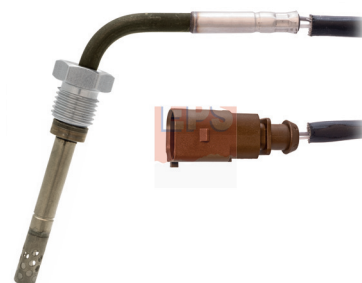

EPS 1.220.268

EXHAUST GAS TEMPERATURE SENSORS (EGT)

Adatt./Suitable:

AUDI
4H0 906 088 F

NEW - ITEM NOW AVAILABLE FROM PRODUCTION

- NUOVO - ARTICOLO ORA DISPONIBILE PER LA VENDITA
- NOUVEAU - ARTICLE DISPONIBLE EN PRODUCTION COURANTE
- NEU - JETZT ZUM VERKAUF VERFÜGBARER ARTIKEL
- NUEVO - ARTICULO AHORA DISPONIBLE EN PRODUCCION