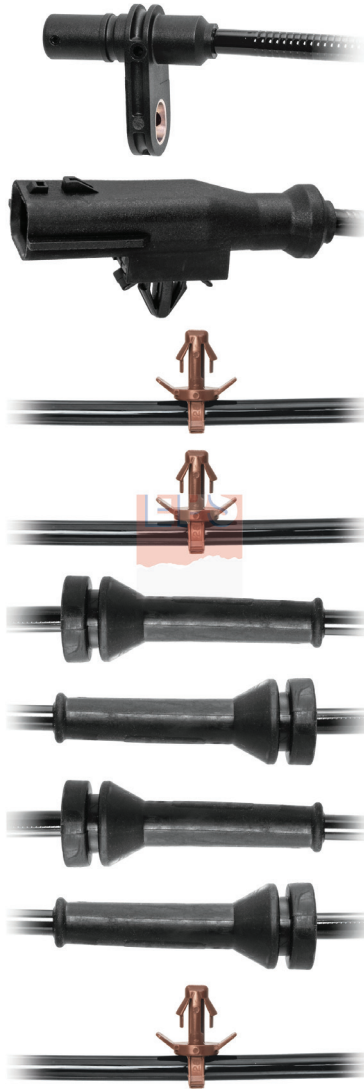

L	L1	Diagram
1157	18,3	Hall Effect

NISSAN		
QASHQAI / QASHQAI +2 1.5 dCi	K9K	03/13 ⇨ 04/14
QASHQAI / QASHQAI +2 1.6 CVTC	HR16DE	03/13 ⇨ 04/14
QASHQAI / QASHQAI +2 1.6 dCi	R9M	03/13 ⇨ 04/14
QASHQAI / QASHQAI +2 2.0	MR20DE	03/13 ⇨ 04/14
QASHQAI I 1.5 dCi	K9K, K9K732, K9K764	02/07 ⇨ 12/13
QASHQAI I 1.6	HR16DE	02/07 ⇨ 12/13
QASHQAI I 1.6 dCi	R9M	10/11 ⇨ 12/13
QASHQAI I 1.6 LPG	HR16DE	11/10 ⇨ 12/13
QASHQAI I 2.0	MR20DE	02/07 ⇨ 04/14
QASHQAI I 2.0 dCi	M1D, M9R	02/07 ⇨ 12/13
QASHQAI I 2.0 dCi Trazione integrale	M1D	02/07 ⇨ 12/13

NISSAN		
QASHQAI I 2.0 Trazione integrale	MR20DE	02/07 ⇨ 12/13

EPS **1.960.232** 04,5

WHEEL SPEED SENSORS

Adatt./Suitable:

MAGNETI MARELLI
172100178010

NISSAN
47901-1KAOA
47901-3DA0A

NEW - ITEM NOW AVAILABLE FROM PRODUCTION

- NUOVO - ARTICOLO ORA DISPONIBILE PER LA VENDITA
- NOUVEAU - ARTICLE DISPONIBLE EN PRODUCTION COURANTE
- NEU - JETZT ZUM VERKAUF VERFÜGBARER ARTIKEL
- NUEVO - ARTICULO AHORA DISPONIBLE EN PRODUCCION

MARKET DIFFUSION: MEDIUM