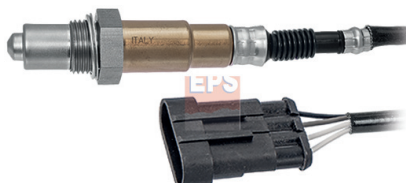

TS	N°	L	W	G	B	F	S	B	SH	SWP
PS44002_A	4	1400								

SCANIA

P,G,R,T - SERIES

P,G,R,T - SERIES	DC09.108, DC09.109, DC09.111, DC09.112, DC09.113, DC09.E02, DC11.08, DC11.09, DC12.10, DC12.13, DC12.14, DC12.15, DC12.18, DC13.	03/04 ⇨

EPS 1.998.537

OXYGEN SENSORS

Adatt./Suitable:

BOSCH
0 258 006 454
TOYOTA
89465-02060
89465-13030

NEW - ITEM NOW AVAILABLE FROM PRODUCTION

- NUOVO - ARTICOLO ORA DISPONIBILE PER LA VENDITA
- NOUVEAU - ARTICLE DISPONIBLE EN PRODUCTION COURANTE
- NEU - JETZT ZUM VERKAUF VERFÜGBARER ARTIKEL
- NUEVO - ARTICULO AHORA DISPONIBLE EN PRODUCCION

107 UNIVERSAL:

1.998.235