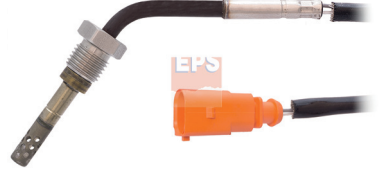

EPS **1.220.274**  **04,5**

EXHAUST GAS TEMPERATURE SENSORS (EGT)

Adatt./Suitable:

AUDI
03L 906 088 F

- NEW - ITEM NOW AVAILABLE FROM PRODUCTION**
- NUOVO - ARTICOLO ORA DISPONIBILE PER LA VENDITA
 - NOUVEAU - ARTICLE DISPONIBLE EN PRODUCTION COURANTE
 - NEU - JETZT ZUM VERKAUF VERFÜGBARER ARTIKEL
 - NUEVO - ARTICULO AHORA DISPONIBLE EN PRODUCCION