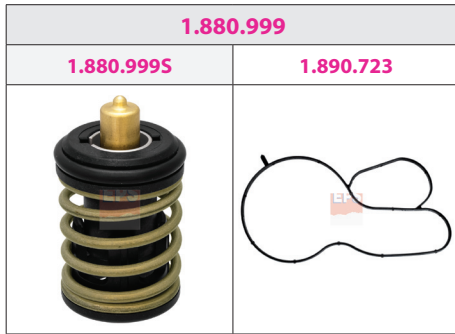

°C
97

AUDI		
A1 25 TFSI	DKLA	11/18 →
A1 30 TFSI	DKJA, DKRF	07/18 →
A3 III 1.0 TFSI	CHZD, DKRF	07/16 →
A3 III 1.4 TFSI	CZCC	02/16 →
A3 III 1.4 TFSI g-tron	CPWA	11/13 →
A3 III 1.4 TSI	CZEA	05/14 →
A3 III 30 TFSI	CHZD, DKRF	07/18 →
A3 IV 40 TFSIe	DGEA	06/20 →
A4 V 1.4 TFSI	CVNA	08/15 → 11/19

SEAT		
ARONA 1.0 TGI	DBYA	11/18 →
ARONA 1.0 TSI	CHZJ, CHZL, DKJA, DKLA, DKRF	07/17 →
ATECA 1.0 TSI	CHZJ, DKRF	05/16 →
IBIZA V 1.0 TGI	DBYA	11/17 →
IBIZA V 1.0 TSI	CHZJ, CHZL, DKJA, DKLA, DKRF	01/17 →
LEON 1.4 TSI e-Hybrid	DGEA	05/20 →
LEON III 1.0 TSI	CHZD, DKLB, DKRF	05/15 →
LEON ST 1.0 TSI	CHZD	05/15 →

SKODA		
OCTAVIA 1.4 RS iV	DJKA	06/20 →
KAMIQ 1.0 TGI CNG	DBYA	11/19 →
KAMIQ 1.0 TSI	DKLA, DKRF, DLAC	07/19 →
KAROQ 1.4 TSI	CZEA, DJKA	09/19 →
KODIAQ 1.4 TSI	CZCA, CZDA, CZEA	10/16 →
KODIAQ 1.4 TSI 4x4	CZDA, CZEA	10/16 →
OCTAVIA IV 1.4 TSI Hybrid	DGEA	06/20 →
OCTAVIA IV 1.4 TSI IV RS	DGEA, DJKA	06/20 →
SCALA 1.0 TGI CNG	DBYA	11/19 →
SCALA 1.0 TSI	DKLA, DKRF	02/19 →

VW		
BEETLE 1.2 TSI 16V	CYVD	12/14 → 07/19
BEETLE 1.4 TSI	CZDA	12/14 → 07/19
POLO VI 1.0 TGI	DBYA	09/17 →
POLO VI 1.0 TSI	CHZJ, CHZL, DKJA, DKLA, DKRF	06/17 →
CADDY III 1.0 TSI	CHZG, DKRE	11/15 →
T-CROSS 1.0 TSI	CHZL, DKJA, DKLA, DKRF, DLAC	12/18 →
GOLF VII 1.0 TSI	CHZC, CHZD, CHZK, DKLB, DKRF	05/15 →
GOLF VII 1.2 TSI	CYVA, CYVB	04/14 →
GOLF VII 1.4 GTE Hybrid	CUKB	05/14 →
GOLF VII 1.4 TGI CNG	CPWA, CZBA	06/13 →
GOLF VII 1.4 TSI	CHPB, CZCA, CZDA, CZDD, CZEA	02/14 →
GOLF VII 1.4 TSI MultiFuel	CPVB	12/13 →

VW		
GOLF VIII 1.4 GTE Plug-in Hybrid	DGEA	09/20 →
T-ROC 1.0 TSI	CHZJ, DKRF	07/17 →
TIGUAN II 1.4 TSI	CZEA	06/17 →
TOURAN II 1.0 TSI	DKRB	12/18 →
UP 1.0 GTI	DKRA	11/17 →
UP 1.0 TSI	CHZA, DKLC	05/16 → 09/18

EPS **1.879.985KK** 04

THERMOSTATS

AUDI		
04E 121 113 B		
04E 121 113 G		
SEAT		
04E 121 113 G		
SKODA		
04E 121 113 B		
04E 121 113 G		
VW		
04E 121 113 B		
04E 121 113 G		

NEW - ITEM NOW AVAILABLE FROM PRODUCTION

- NUOVO - ARTICOLO ORA DISPONIBILE PER LA VENDITA
- NOUVEAU - ARTICLE DISPONIBLE EN PRODUCTION COURANTE
- NEU - JETZT ZUM VERKAUF VERFÜGBARER ARTIKEL
- NUEVO - ARTICULO AHORA DISPONIBLE EN PRODUCCION