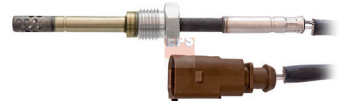

EPS **1.220.264**

EXHAUST GAS TEMPERATURE SENSORS (EGT)

Adatt./Suitable:

AUDI
059 906 088 BK
059 906 088 M

- NEW - ITEM NOW AVAILABLE FROM PRODUCTION
- NUOVO - ARTICOLO ORA DISPONIBILE PER LA VENDITA
- NOUVEAU - ARTICLE DISPONIBLE EN PRODUCTION COURANTE
- NEU - JETZT ZUM VERKAUF VERFÜGBARER ARTIKEL
- NUEVO - ARTICULO AHORA DISPONIBLE EN PRODUCCION