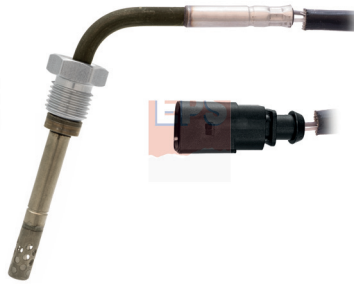

EPS **1.220.283**  **04,5**

EXHAUST GAS TEMPERATURE SENSORS (EGT)

Adatt./Suitable:

AUDI
059 906 088 N
059 906 088 Q

- NEW - ITEM NOW AVAILABLE FROM PRODUCTION

- NUOVO - ARTICOLO ORA DISPONIBILE PER LA VENDITA
- NOUVEAU - ARTICLE DISPONIBLE EN PRODUCTION COURANTE
- NEU - JETZT ZUM VERKAUF VERFÜGBARER ARTIKEL
- NUEVO - ARTICULO AHORA DISPONIBLE EN PRODUCCION