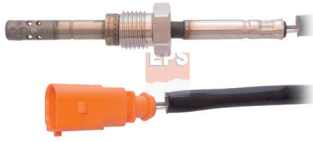

EPS **1.220.281** **04,5**

EXHAUST GAS TEMPERATURE SENSORS (EGT)

Adatt./Suitable:

AUDI
059 906 088 CC
VW
03L 906 088 AF

- NEW - ITEM NOW AVAILABLE FROM PRODUCTION

- NUOVO - ARTICOLO ORA DISPONIBILE PER LA VENDITA
- NOUVEAU - ARTICLE DISPONIBLE EN PRODUCTION COURANTE
- NEU - JETZT ZUM VERKAUF VERFÜGBARER ARTIKEL
- NUEVO - ARTICULO AHORA DISPONIBLE EN PRODUCCION

			L1	Ang	L2	RTD-PT
			35	0°	1300	

AUDI			
Q7 I 3.0 TDI quattro	CLZB, CNRB		11/07 ⇨ 08/15
VW			
AMAROK 2.0 BiTDI	CDCA, CNEA, CSHA		09/10 ⇨
AMAROK 2.0 BiTDI 4motion	CDCA, CNEA, CSHA		09/10 ⇨
AMAROK 2.0 TDI	CDBA, CNFA, CNFB		09/10 ⇨
AMAROK 2.0 TDI 4motion	CDBA, CNFA, CNFB		09/10 ⇨

EPS **1.220.282** **04,5**

EXHAUST GAS TEMPERATURE SENSORS (EGT)

Adatt./Suitable:

VW
03L 906 088 FQ
03L 906 088 JK

- NEW - ITEM NOW AVAILABLE FROM PRODUCTION

- NUOVO - ARTICOLO ORA DISPONIBILE PER LA VENDITA
- NOUVEAU - ARTICLE DISPONIBLE EN PRODUCTION COURANTE
- NEU - JETZT ZUM VERKAUF VERFÜGBARER ARTIKEL
- NUEVO - ARTICULO AHORA DISPONIBLE EN PRODUCCION