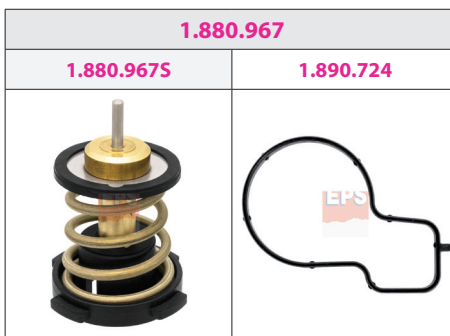

1.880.967

1.880.967S

1.890.724

°C

80