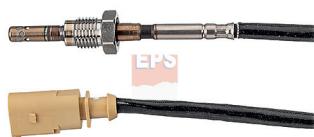

17	M14x1,5		L1	Ang	L2	RTD-PT
			25	0°	800	

AUDI		
A3 III 1.6 TDI	CLHA, CRKB, CXXB	10/12 ⇒
SEAT		
LEON III 1.6 TDI	CLHA, CLHB, CRKB, CXXA, CXXB, DDYB	09/12 ⇒
LEON III 1.6 TDI 4Drive	CLHA, CXXB	04/14 ⇒
LEON ST 1.6 TDI	CRKB, CXXB	09/13 ⇒
SKODA		
OCTAVIA III 1.6 TDI	CLHA, CLHB, CRKA, CRKB, CXXA, CXXB, DBKA, DDYA, DDYB, DGTB, DGTG	11/12 ⇒
OCTAVIA III 1.6 TDI 4x4	CLHA, CRKB, DGTG	11/12 ⇒
VW		
GOLF VII 1.6 TDI	CLHA, CLHB, CRKA, CRKB, CXXB, DBKA	08/12 ⇒
GOLF VII 1.6 TDI 4motion	CLHA, CRKB, CXXB	11/12 ⇒
GOLF VII 1.6 TDI BlueMotion	CLHA, CRKA, CRKB, CXXB	08/12 ⇒
GOLF VII 1.6 TDI BlueMotion 4motion	CLHA	05/13 ⇒ 03/17

EPS 1.220.279

04,5

EXHAUST GAS TEMPERATURE SENSORS (EGT)

Adatt./Suitable:

- **VW**
  03L 906 088 BQ
  03L 906 088 HK

- **NEW - ITEM NOW AVAILABLE FROM PRODUCTION**
- NUOVO - ARTICOLO ORA DISPONIBILE PER LA VENDITA
- NOUVEAU - ARTICLE DISPONIBLE EN PRODUCTION COURANTE
- NEU - JETZ ZUM VERKAUF VERFÜGBARER ARTIKEL
- NUEVO - ARTICULO AHORA DISPONIBLE EN PRODUCCION