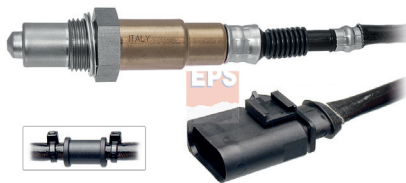

TS	N°	L	W	G	B	F	S	B	SH	SWP
PS44003/6	4	950								

SKODA

OCTAVIA IV 1.6 SRE	CWVA	06/20 ⇨

EPS 1.998.533

OXYGEN SENSORS

Adatt./Suitable:

BOSCH
0 281 005 741
SCANIA
2165257

NEW - ITEM NOW AVAILABLE FROM PRODUCTION

- NUOVO - ARTICOLO ORA DISPONIBILE PER LA VENDITA
- NOUVEAU - ARTICLE DISPONIBLE EN PRODUCTION COURANTE
- NEU - JETZT ZUM VERKAUF VERFÜGBARER ARTIKEL
- NUEVO - ARTICULO AHORA DISPONIBLE EN PRODUCCION

107 UNIVERSAL:

1.998.235