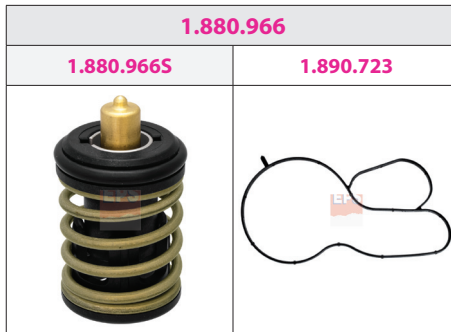

°C
87

AUDI		
A3 III 1.4 TFSI e-tron	CUKB, CXUA	05/14 →

VW		
GOLF VII 1.4 GTE HYBRID	CUKB	05/14 →
GOLF VII 1.4 TSI	CZCA, CZDA	02/14 →
GOLF VII 1.4 TSI MultiFuel	CPVB	04/14 →

EPS **1.880.792** 09

THERMOSTATS

Adatt./Suitable:

NEW - ITEM NOW AVAILABLE FROM PRODUCTION

- NUOVO - ARTICOLO ORA DISPONIBILE PER LA VENDITA
- NOUVEAU - ARTICLE DISPONIBLE EN PRODUCTION COURANTE
- NEU - JETZT ZUM VERKAUF VERFÜGBARER ARTIKEL
- NUEVO - ARTICULO AHORA DISPONIBLE EN PRODUCCION

110 With stud gasket

- Con guarnizione prigioniera
- Avec étanchéité prisonnière
- Mit Innendichtung
- Con junta prisionera

85 Multifunction thermo switch FITTED into thermostat housing

- Sensore termico multifunzione MONTATO in alloggi. termostato
- Sonde therm. multifonct. INSTALLÉE dans le carter thermostat
- Mehrfunktionsthermosensor im Thermostatsgehäuse VERBAUT
- Sensor térmico multifunción INCLUIDO en carcasa termostato

1.830.292

MARKET DIFFUSION: HIGH