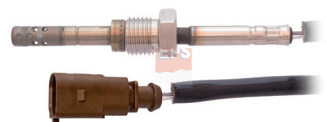

EPS 1.220.267

EXHAUST GAS TEMPERATURE SENSORS (EGT)

Adatt./Suitable:

AUDI
4G0 906 088 R

NEW - ITEM NOW AVAILABLE FROM PRODUCTION

- NUOVO - ARTICOLO ORA DISPONIBILE PER LA VENDITA
- NOUVEAU - ARTICLE DISPONIBLE EN PRODUCTION COURANTE
- NEU - JETZT ZUM VERKAUF VERFÜGBARER ARTIKEL
- NUEVO - ARTICULO AHORA DISPONIBLE EN PRODUCCION