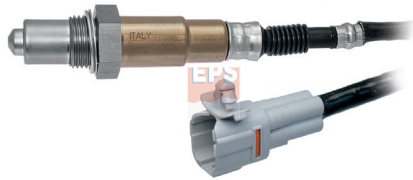

TS	N°	L	G				F	S	B	SH	
PS44064_A	4	720	B				X	-	-	A	
											SWP

SUZUKI			
JIMNY III 1.3	M13A	08/04	⇒
JIMNY III 1.3 16V	G13BB, M13A	02/01	⇒
JIMNY III 1.3 16V 4WD	G13BB, M13A	09/98	⇒
JIMNY III 1.3 16V 4x4	M13A	08/05	⇒

EPS **1.998.528**

OXYGEN SENSORS

Adatt./Suitable:

- **VOLVO**
  31480731

- **NEW - ITEM NOW AVAILABLE FROM PRODUCTION**
- NUOVO - ARTICOLO ORA DISPONIBILE PER LA VENDITA
- NOUVEAU - ARTICLE DISPONIBLE EN PRODUCTION COURANTE
- NEU - JETZT ZUM VERKAUF VERFÜGBARER ARTIKEL
- NUEVO - ARTICULO AHORA DISPONIBLE EN PRODUCCION

107 UNIVERSAL:
1.998.235