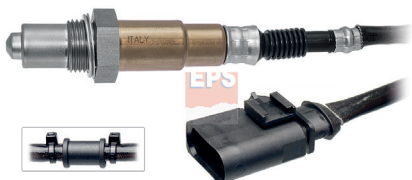

TS	N°	L	W	G	B	F	S	B	SH	SWP
PS44003/6	4	800								

SKODA

OCTAVIA IV 1.6 SRE	CWVA	06/20 ⇨

EPS 1.998.532

OXYGEN SENSORS

Adatt./Suitable:

SKODA
04E 906 262 JL

NEW - ITEM NOW AVAILABLE FROM PRODUCTION

- NUOVO - ARTICOLO ORA DISPONIBILE PER LA VENDITA
- NOUVEAU - ARTICLE DISPONIBLE EN PRODUCTION COURANTE
- NEU - JETZT ZUM VERKAUF VERFÜGBARER ARTIKEL
- NUEVO - ARTICULO AHORA DISPONIBLE EN PRODUCCION

107 UNIVERSAL:

1.997.008