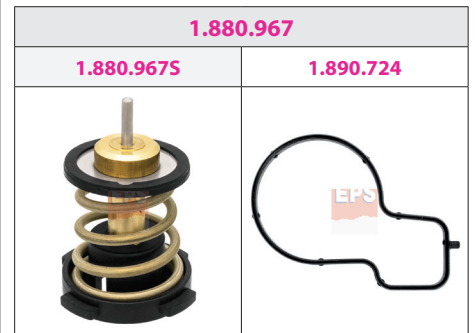

1.880.967

1.880.967S

1.890.724

°C

80

AUDI		
A3 III 1.4 TFSI e-tron	CUKB, CXUA	05/14 →
SKODA		
KAMIQ 1.6 SRE	CWVA	07/19 →
KAROQ 1.6 SRE	CWVA	06/20 →
OCTAVIA III 1.4 [CHN]	CSSA	02/14 →
OCTAVIA III 1.6 [CHN]	CSRA	02/14 →
SUPERB III 1.4 TSI iv	DGEB	08/19 →
VW		
PASSAT VI 1.4 GTE Hybrid	CUKC, DGEB	06/15 →
GOLF VII 1.4 TSI	CZCA, CZDA	02/14 →
GOLF VII 1.4 TSI MultiFuel	CPVB	04/14 →

EPS

1.879.984KK

04

THERMOSTATS

AUDI

04E 121 113 G
04E 121 113 N
04E 121 600 BD *18
04E 121 600 CB *18

SEAT

04E 121 113 G
04E 121 113 N

SKODA

04E 121 113 G
04E 121 113 N

VW

04E 121 113 G
04E 121 113 N
04E 121 600 BD *18
04E 121 600 BE *18
04E 121 600 CB *18
04E 121 600 CC *18

NEW - ITEM NOW AVAILABLE FROM PRODUCTION

- NUOVO - ARTICOLO ORA DISPONIBILE PER LA VENDITA
- NOUVEAU - ARTICLE DISPONIBLE EN PRODUCTION COURANTE
- NEU - JETZT ZUM VERKAUF VERFÜGBARER ARTIKEL
- NUEVO - ARTICULO AHORA DISPONIBLE EN PRODUCCION

*18 Water pump OE code, supplied only with thermostats KIT

- Codice OE pompa acqua, fornito solo KIT termostati
- Pompe à eau code d'origine, fourni uniquement avec thermostats KIT
- Wasserpumpe OE-Code, nur mit Thermostaten KIT geliefert
- Bomba de agua código OE, suministrado solo con termostatos KIT

MARKET DIFFUSION: MEDIUM