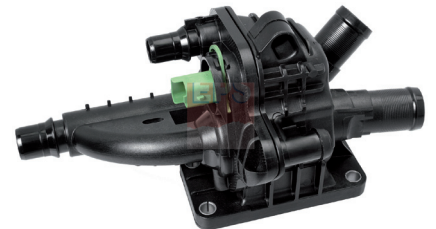

°C
83

CITROËN		
BERLINGO II 1.6 HDi / BlueHDi 75	9HN(DV6ETED)	07/10 →
BERLINGO II 1.6 HDi 110	9HL(DV6C), 9HR(DV6C)	07/10 →
BERLINGO II 1.6 HDi 115	9HL(DV6C), 9HR(DV6C), DV6C(9HL)	07/10 →
BERLINGO II 1.6 HDi 115 4x4	---, 9HR(DV6C)	02/12 →
BERLINGO II 1.6 HDi 75 / BlueHDi 75	9HN(DV6ETED)	04/08 →
BERLINGO II 1.6 HDi 75 4x4	9HN(DV6ETED)	02/12 →
BERLINGO II 1.6 HDi 90	9HE(DV6DBM), 9HF(DV6DTE), 9HJ(DV6DTE), 9HP(DV6DTE)	07/10 →
BERLINGO II 1.6 HDi 90 4x4	9HF(DV6DTE)	02/12 →
BERLINGO II 1.6 HDi 92	9HJ(DV6DTE)	07/10 →
C4 PICASSO II 1.6 HDi 90	9HP(DV6DTE)	02/13 →
C3 II 1.4 HDi	8HR(DV4C)	06/10 → 09/16
C3 II 1.4 HDi 70	8HR(DV4C)	11/09 →
C3 II 1.6 HDi	9HJ(DV6DTE), 9HK(DV6ETED), 9HP(DV6DTE)	11/09 →
C3 II 1.6 HDi 110	9HR(DV6C)	11/09 →
C3 II 1.6 HDi 115	9HD(DV6C)	09/12 →
C4 PICASSO II 1.6 HDi 110	9HL(DV6C), 9HR(DV6C)	09/10 →
C3 AIRCROSS 1.6 HDi 92	9HP(DV6D), 9HP(DV6DTE)	10/17 →
C3 PICASSO 1.6 HDi 110	9HR(DV6C)	05/10 →
C3 PICASSO 1.6 HDi 115	9HD(DV6C)	01/13 →
C3 PICASSO 1.6 HDi 90	9HP(DV6DTE)	07/10 →
C4 II 1.6 HDi	9HP(DV6DTE), 9HR(DV6C)	11/09 →
C4 II 1.6 HDi 110	9HR(DV6C)	11/09 →
C4 II 1.6 HDi 115	9HD(DV6C)	07/12 →
C4 II 1.6 HDi 90	9HJ(DV6DTE), 9HP(DV6DTE)	11/09 →
C4 II 1.6 HDi 92	9HJ(DV6DTE)	07/10 →
C4 AIRCROSS 1.6 HDi 115	9HD(DV6C), 9HL(DV6C)	04/12 →
C4 AIRCROSS 1.6 HDi 115 AWC	9HL(DV6C)	05/12 →