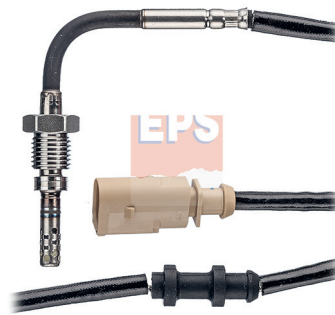

EPS 1.220.280

04,5

EXHAUST GAS TEMPERATURE SENSORS (EGT)

Adatt./Suitable:

- VW**
03L 906 088 EG
03L 906 088 G

- NEW - ITEM NOW AVAILABLE FROM PRODUCTION**
- NUOVO - ARTICOLO ORA DISPONIBILE PER LA VENDITA
- NOUVEAU - ARTICLE DISPONIBLE EN PRODUCTION COURANTE
- NEU - JETZ ZUM VERKAUF VERFÜGBARER ARTIKEL
- NUEVO - ARTICULO AHORA DISPONIBLE EN PRODUCCION