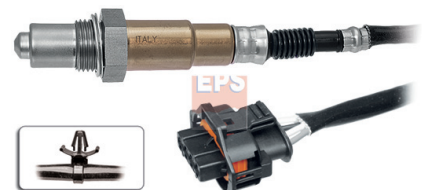

OPEL

24435098
55560617
8 55 396
8 55 429

VAUXHALL
24435098
55560617

TS	N°	L	W	G	B	F	S	B	SH	SWP
PS44016_B	4	570								

OPEL

ASTRA G 1.6	Z16XEP	11/02 ⇨ 12/09
ASTRA G 1.6 16V	Z16XEP	03/00 ⇨ 05/05
ASTRA G 1.6 LPG	Z16XEP	06/02 ⇨ 06/07
ASTRA H 1.6	Z16XE1, Z16XEP	03/04 ⇨ 10/10
ASTRA H 1.6 EcoTec	Z16XEP	02/04 ⇨ 11/04
ASTRA 1.6	Z16XEP	02/07 ⇨ 06/10
VECTRA C 1.6	Z16XEP	08/05 ⇨ 08/08
ZAFIRA A 1.6 16V	Z16XEP	10/03 ⇨ 06/05
ZAFIRA B 1.6	Z16XE1, Z16XEP	07/05 ⇨ 09/12

VAUXHALL

ASTRA IV 1.6	Z16XEP	12/02 ⇨ 05/05