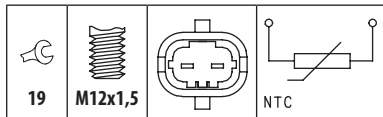

NEW PRODUCTS AVAILABLE FOR SALE

1.830.408

EPS **1.830.408**

COOLANT/OIL/FUEL TEMPERATURE SENDERS

Adatt./Suitable:

BOSCH
0 281 002 311
RENAULT TRUCKS
50 01 853 015

NEW - ITEM NOW AVAILABLE FROM PRODUCTION

- NUOVO - ARTICOLO ORA DISPONIBILE PER LA VENDITA
- NOUVEAU - ARTICLE DISPONIBLE EN PRODUCTION COURANTE
- NEU - JETZT ZUM VERKAUF VERFÜGBARER ARTIKEL
- NUEVO - ARTICULO AHORA DISPONIBLE EN PRODUCCION