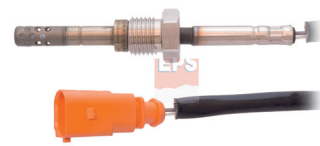

EPS 1.220.279

04,5

EXHAUST GAS TEMPERATURE SENSORS (EGT)

Adatt./Suitable:

- VW**
03L 906 088 BQ
03L 906 088 HK

- NEW - ITEM NOW AVAILABLE FROM PRODUCTION**
- NUOVO - ARTICOLO ORA DISPONIBILE PER LA VENDITA
- NOUVEAU - ARTICLE DISPONIBLE EN PRODUCTION COURANTE
- NEU - JETZ ZUM VERKAUF VERFÜGBARER ARTIKEL
- NUEVO - ARTICULO AHORA DISPONIBLE EN PRODUCCION