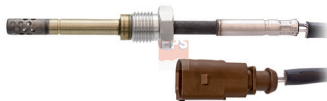

EPS 1.220.266

EXHAUST GAS TEMPERATURE SENSORS (EGT)

Adatt./Suitable:

AUDI
8K0 906 088
PORSCHE
958 906 088 30

NEW - ITEM NOW AVAILABLE FROM PRODUCTION

- NUOVO - ARTICOLO ORA DISPONIBILE PER LA VENDITA
- NOUVEAU - ARTICLE DISPONIBLE EN PRODUCTION COURANTE
- NEU - JETZT ZUM VERKAUF VERFÜGBARER ARTIKEL
- NUEVO - ARTICULO AHORA DISPONIBLE EN PRODUCCION