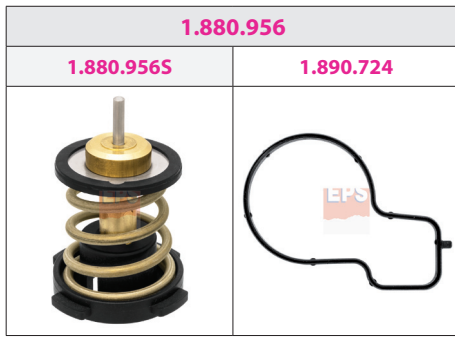

°C
87

°C
97

AUDI		
A1 25 TFSI	DKLA	11/18 →
A1 30 TFSI	DKJA, DKRF	07/18 →
A3 III 1.0 TFSI	CHZD, DKRF	07/16 →
A3 III 1.4 TFSI	CZCC	02/16 →
A3 III 1.4 TFSI g-tron	CPWA	11/13 →
A3 III 1.4 TSI	CZEA	05/14 →
A3 III 30 TFSI	CHZD, DKRF	07/18 →
A3 IV 40 TFSIe	DGEA	06/20 →
A4 V 1.4 TFSI	CVNA	08/15 → 11/19

SEAT		
ARONA 1.0 TGI	DBYA	11/18 →
ARONA 1.0 TSI	CHZJ, CHZL, DKJA, DKLA, DKRF	07/17 →
ATECA 1.0 TSI	CHZJ, DKRF	05/16 →
IBIZA V 1.0 TGI	DBYA	11/17 →
IBIZA V 1.0 TSI	CHZJ, CHZL, DKJA, DKLA, DKRF	01/17 →
LEON 1.4 TSI e-Hybrid	DGEA	05/20 →
LEON III 1.0 TSI	CHZD, DKLB, DKRF	05/15 →
LEON ST 1.0 TSI	CHZD	05/15 →

SKODA		
OCTAVIA 1.4 RS iV	DJKA	06/20 →
KAMIQ 1.0 TGI CNG	DBYA	11/19 →
KAMIQ 1.0 TSI	DKLA, DKRF, DLAC	07/19 →
KAROQ 1.4 TSI	CZEA, DJKA	09/19 →
KODIAQ 1.4 TSI	CZCA, CZDA, CZEA	10/16 →
KODIAQ 1.4 TSI 4x4	CZDA, CZEA	10/16 →
OCTAVIA IV 1.4 TSI Hybrid	DGEA	06/20 →
OCTAVIA IV 1.4 TSI IV RS	DGEA, DJKA	06/20 →
SCALA 1.0 TGI CNG	DBYA	11/19 →
SCALA 1.0 TSI	DKLA, DKRF	02/19 →

VW		
BEETLE 1.2 TSI 16V	CYVD	12/14 → 07/19
BEETLE 1.4 TSI	CZDA	12/14 → 07/19
POLO VI 1.0 TGI	DBYA	09/17 →
POLO VI 1.0 TSI	CHZJ, CHZL, DKJA, DKLA, DKRF	06/17 →
CADDY III 1.0 TSI	CHZG, DKRE	11/15 →
T-CROSS 1.0 TSI	CHZL, DKJA, DKLA, DKRF, DLAC	12/18 →
GOLF VII 1.0 TSI	CHZC, CHZD, CHZK, DKLB, DKRF	05/15 →
GOLF VII 1.2 TSI	CYVA, CYVB	04/14 →
GOLF VII 1.4 GTE Hybrid	CUKB	05/14 →
GOLF VII 1.4 TGI CNG	CPWA, CZBA	06/13 →
GOLF VII 1.4 TSI	CHPB, CZCA, CZDA, CZDD, CZEA	02/14 →
GOLF VII 1.4 TSI MultiFuel	CPVB	12/13 →

VW		
GOLF VIII 1.4 GTE Plug-in Hybrid	DGEA	09/20 →
T-ROC 1.0 TSI	CHZJ, DKRF	07/17 →
TIGUAN II 1.4 TSI	CZEA	06/17 →
TOURAN II 1.0 TSI	DKRB	12/18 →
UP 1.0 GTI	DKRA	11/17 →
UP 1.0 TSI	CHZA, DKLC	05/16 → 09/18

EPS **1.879.985KK** 04

THERMOSTATS

AUDI		
04E 121 113 B		
04E 121 113 G		
SEAT		
04E 121 113 G		
SKODA		
04E 121 113 B		
04E 121 113 G		
VW		
04E 121 113 B		
04E 121 113 G