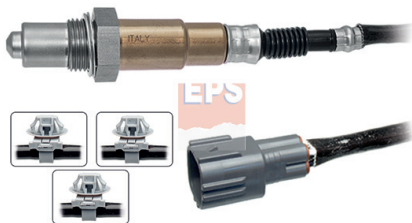

1.998.530

EPS 1.998.530

OXYGEN SENSORS

Adatt./Suitable:

DENSO
6490 09C14
TOYOTA
89465-42090

NEW - ITEM NOW AVAILABLE FROM PRODUCTION

- NUOVO - ARTICOLO ORA DISPONIBILE PER LA VENDITA
- NOUVEAU - ARTICLE DISPONIBLE EN PRODUCTION COURANTE
- NEU - JETZT ZUM VERKAUF VERFÜGBARER ARTIKEL
- NUEVO - ARTICULO AHORA DISPONIBLE EN PRODUCCION

107 UNIVERSAL:

1.998.235

TS	N°	L	W	G	B	F	S	B	SH	SWP
PS44025_A	4	720								

TOYOTA

RAV 4 II 1.8	1ZZ-FE	08/00 ⇨ 11/05
RAV 4 II 2.0 4WD	1AZ-FE	05/00 ⇨ 11/05

EPS 1.998.531

OXYGEN SENSORS

Adatt./Suitable:

SKODA
04E 906 262 KF

NEW - ITEM NOW AVAILABLE FROM PRODUCTION

- NUOVO - ARTICOLO ORA DISPONIBILE PER LA VENDITA
- NOUVEAU - ARTICLE DISPONIBLE EN PRODUCTION COURANTE
- NEU - JETZT ZUM VERKAUF VERFÜGBARER ARTIKEL
- NUEVO - ARTICULO AHORA DISPONIBLE EN PRODUCCION

107 UNIVERSAL:

1.997.008