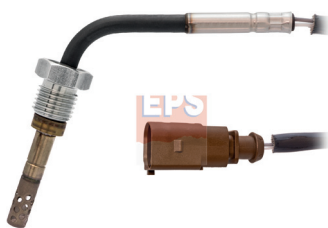

EPS 1.220.265

EXHAUST GAS TEMPERATURE SENSORS (EGT)

Adatt./Suitable:

AUDI
059 906 088 CE
PORSCHE
958 606 688 70
VW
059 906 088 CE

NEW - ITEM NOW AVAILABLE FROM PRODUCTION

- NUOVO - ARTICOLO ORA DISPONIBILE PER LA VENDITA
- NOUVEAU - ARTICLE DISPONIBLE EN PRODUCTION COURANTE
- NEU - JETZT ZUM VERKAUF VERFÜGBARER ARTIKEL
- NUEVO - ARTICULO AHORA DISPONIBLE EN PRODUCCION