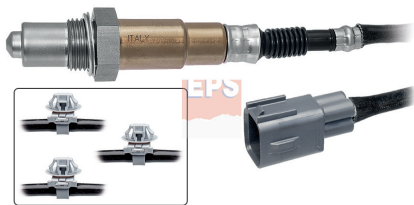

TS	N°	L	W				F	S	B	SH	
PS44026_A	4	800	G							SWP	

TOYOTA			
VIOS / YARIS 1.3	2SZ-FE	09/05	⇒ 10/13
YARIS II 1.3 VVT-i	2SZ-FE	08/05	⇒ 12/12

EPS **1.998.526**

OXYGEN SENSORS

Adatt./Suitable:

- **DENSO**
  234000-9062
- **SUZUKI**
  18213-80C00
  18213-80C00-000
  18213-80C01
  18213-80C01-000

- **NEW - ITEM NOW AVAILABLE FROM PRODUCTION**
- NUOVO - ARTICOLO ORA DISPONIBILE PER LA VENDITA
- NOUVEAU - ARTICLE DISPONIBLE EN PRODUCTION COURANTE
- NEU - JETZT ZUM VERKAUF VERFÜGBARER ARTIKEL
- NUEVO - ARTICULO AHORA DISPONIBLE EN PRODUCCION

107 UNIVERSAL:
1.998.235