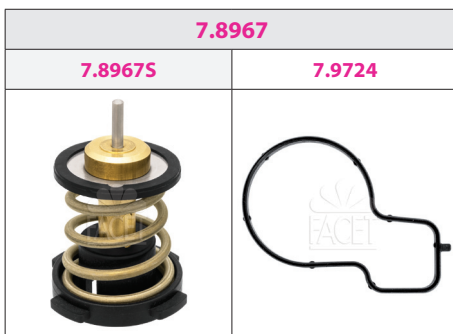

7.7963KK

FACET **7.7963KK**

07

THERMOSTATS

1. **AUDI**
   04E 121 113 N
2. **SEAT**
   04C 121 113 E
   04C 121 600 N *18
   04C 121 600 Q *18
   04E 121 113 N
3. **SKODA**
   04E 121 113 N
4. **VW**
   04C 121 113 E
   04C 121 600 N *18
   04C 121 600 Q *18
   04E 121 113 N

1. **NEW - ITEM NOW AVAILABLE FROM PRODUCTION**
2. NUOVO - ARTICOLO ORA DISPONIBILE PER LA VENDITA
   - NOUVEAU - ARTICLE DISPONIBLE EN PRODUCTION COURANTE
   - NEU - JETZT ZUM VERKAUF VERFÜGBARER ARTIKEL
   - NUEVO - ARTICULO AHORA DISPONIBLE EN PRODUCCION

1. ***18 Water pump OE code, supplied only with thermostats KIT**
2. Codice OE pompa acqua, fornito solo KIT termostati
   - Pompe à eau code d'origine, fourni uniquement avec thermostats KIT
   - Wasserpumpe OE-Code, nur mit Thermostaten KIT geliefert
   - Bomba de agua código OE, suministrado solo con termostatos KIT

°C
92

°C
97

SEAT		
IBIZA V 1.0	CHYB, CHYC	01/17 →
VW		
POLO VI 1.0	CHYB, CHYC, DFNB	06/17 →

FACET **7.7982KK**

04

THERMOSTATS

1. **AUDI**
   04E 121 113 C
   04E 121 113 N
2. **SEAT**
   04E 121 113 C
   04E 121 113 N
3. **SKODA**
   04E 121 113 C
   04E 121 113 N
4. **VW**
   04E 121 113 C
   04E 121 113 N

1. **NEW - ITEM NOW AVAILABLE FROM PRODUCTION**
2. NUOVO - ARTICOLO ORA DISPONIBILE PER LA VENDITA
   - NOUVEAU - ARTICLE DISPONIBLE EN PRODUCTION COURANTE
   - NEU - JETZT ZUM VERKAUF VERFÜGBARER ARTIKEL
   - NUEVO - ARTICULO AHORA DISPONIBLE EN PRODUCCION

°C
80

°C
97

SEAT		
ATECA 1.0 TSI	CHZJ, DKRF	05/16 →
LEON III 1.0 TSI	CHZD, DKRF	05/15 →
LEON ST 1.0 TSI	CHZD	05/15 →
VW		
GOLF VII 1.4 TSI	CZCA, CZDA	02/14 →
GOLF VII 1.4 TSI MultiFuel	CPVB	04/14 →

FACET **7.7983KK**

04

THERMOSTATS

1. **AUDI**
   04E 121 113 B
   04E 121 113 C
2. **SEAT**
   04E 121 113 C
3. **SKODA**
   04E 121 113 B
   04E 121 113 C
4. **VW**
   04E 121 113 B
   04E 121 113 C
   04E 121 600 AM *18
   04E 121 600 CD *18

1. **NEW - ITEM NOW AVAILABLE FROM PRODUCTION**
2. NUOVO - ARTICOLO ORA DISPONIBILE PER LA VENDITA
   - NOUVEAU - ARTICLE DISPONIBLE EN PRODUCTION COURANTE
   - NEU - JETZT ZUM VERKAUF VERFÜGBARER ARTIKEL
   - NUEVO - ARTICULO AHORA DISPONIBLE EN PRODUCCION