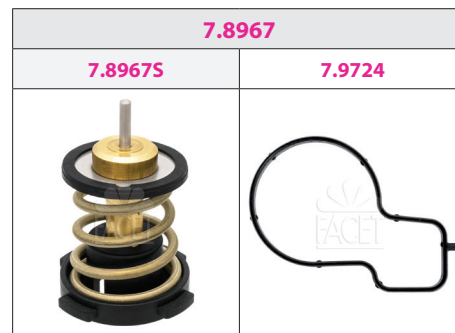

°C
80

AUDI		
A3 III 1.4 TFSI e-tron	CUKB, CXUA	05/14 →
SKODA		
KAMIQ 1.6 SRE	CWVA	07/19 →
KAROQ 1.6 SRE	CWVA	06/20 →
OCTAVIA III 1.4 [CHN]	CSSA	02/14 →
OCTAVIA III 1.6 [CHN]	CSRA	02/14 →
SUPERB III 1.4 TSI iv	DGEB	08/19 →
VW		
PASSAT VI 1.4 GTE Hybrid	CUKC, DGEB	06/15 →
GOLF VII 1.4 TSI	CZCA, CZDA	02/14 →
GOLF VII 1.4 TSI MultiFuel	CPVB	04/14 →

FACET **7.7984KK**

04

THERMOSTATS

1. **AUDI**
   04E 121 113 G
   04E 121 113 N
   04E 121 600 BD *18
   04E 121 600 CB *18
2. **SEAT**
   04E 121 113 G
   04E 121 113 N
3. **SKODA**
   04E 121 113 G
   04E 121 113 N
4. **VW**
   04E 121 113 G
   04E 121 113 N
   04E 121 600 BD *18
   04E 121 600 BE *18
   04E 121 600 CB *18
   04E 121 600 CC *18

1. **NEW - ITEM NOW AVAILABLE FROM PRODUCTION**
2. NUOVO - ARTICOLO ORA DISPONIBILE PER LA VENDITA
   - NOUVEAU - ARTICLE DISPONIBLE EN PRODUCTION COURANTE
   - NEU - JETZT ZUM VERKAUF VERFÜGBARER ARTIKEL
   - NUEVO - ARTICULO AHORA DISPONIBLE EN PRODUCCION

1. ***18 Water pump OE code, supplied only with thermostats KIT**
2. Codice OE pompa acqua, fornito solo KIT termostati
   - Pompe à eau code d'origine, fourni uniquement avec thermostats KIT
   - Wasserpumpe OE-Code, nur mit Thermostaten KIT geliefert
   - Bomba de agua código OE, suministrado solo con termostatos KIT

MARKET DIFFUSION: **MEDIUM**