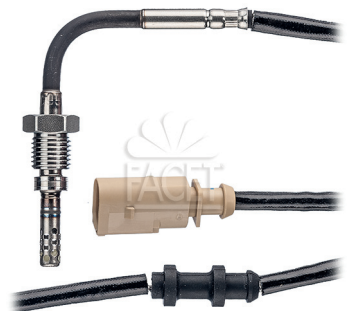

xx	xx		L1	Ang	L2	RTD-PT
			25	90°	1250	

VW

BEETLE 2.0 TDI CJAA 04/11 ⇒ 07/16

GOLF VI 2.0 TDi CJAA 10/08 ⇒ 05/13