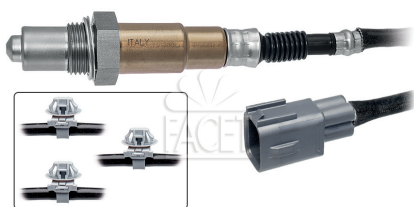

TS	N°	L	W				F	S	B	SH	
PS44026_A	4	800	G							SWP	

TOYOTA			
VIOS / YARIS 1.3	2SZ-FE	09/05	⇒ 10/13
YARIS II 1.3 VVT-i	2SZ-FE	08/05	⇒ 12/12

FACET 10.8526 **04,5**

OXYGEN SENSORS

Adatt./Suitable:

- **DENSO**
  234000-9062
- **SUZUKI**
  18213-80C00
  18213-80C00-000
  18213-80C01
  18213-80C01-000

- **NEW - ITEM NOW AVAILABLE FROM PRODUCTION**
- NUOVO - ARTICOLO ORA DISPONIBILE PER LA VENDITA
- NOUVEAU - ARTICLE DISPONIBLE EN PRODUCTION COURANTE
- NEU - JETZT ZUM VERKAUF VERFÜGBARER ARTIKEL
- NUEVO - ARTICULO AHORA DISPONIBLE EN PRODUCCION

107 UNIVERSAL:
10.8235