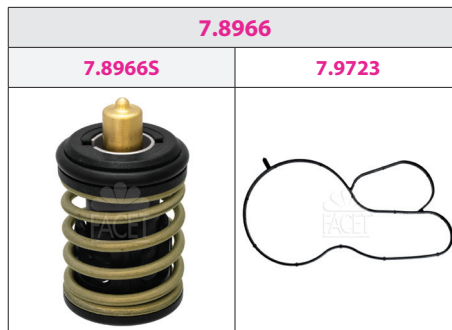

°C
87

AUDI		
A3 III 1.4 TFSI e-tron	CUKB, CXUA	05/14 →
VW		
GOLF VII 1.4 GTE HYBRID	CUKB	05/14 →
GOLF VII 1.4 TSI	CZCA, CZDA	02/14 →
GOLF VII 1.4 TSI MultiFuel	CPVB	04/14 →

FACET 7.8792 09

THERMOSTATS

Adatt./Suitable:

CITROËN
1336 AX
96 845 889 80

DENSO
DTM83857

DS
1336 AX

FIAT
9684588980

GENERAL MOTORS
1336AX

MITSUBISHI
MN982526

OPEL
1 33 6AX
3553832

PEUGEOT
1336 AX

TOYOTA
SU001-A0226

NEW - ITEM NOW AVAILABLE FROM PRODUCTION

- NUOVO - ARTICOLO ORA DISPONIBILE PER LA VENDITA
- NOUVEAU - ARTICLE DISPONIBLE EN PRODUCTION COURANTE
- NEU - JETZT ZUM VERKAUF VERFÜGBARER ARTIKEL
- NUEVO - ARTICULO AHORA DISPONIBLE EN PRODUCCION

110 With stud gasket

- Con guarnizione prigioniera
- Avec étanchéité prisonnière
- Mit Innendichtung
- Con junta prisionera

85 Multifunction thermo switch FITTED into thermostat housing

- Sensore termico multifunzione MONTATO in alloggi. termostato
- Sonde therm. multifonct. INSTALLÉE dans le carter thermostat
- Mehrfunktionsthermosensor im Thermostatgehäuse VERBAUT
- Sensor térmico multifunción INCLUIDO en carcasa termostato

7.3292

MARKET DIFFUSION: HIGH