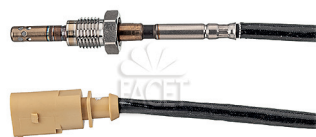

17	M14x1,5		L1	Ang	L2	RTD-PT
			25	0°	800	

AUDI

A3 III 1.6 TDI CLHA, CRKB, CXXB 10/12 ⇒

SEAT

LEON III 1.6 TDI CLHA, CLHB, CRKB, CXXA, CXXB, DDYB 09/12 ⇒

LEON III 1.6 TDI 4Drive CLHA, CXXB 04/14 ⇒

LEON ST 1.6 TDI CRKB, CXXB 09/13 ⇒

SKODA

OCTAVIA III 1.6 TDI CLHA, CLHB, CRKA, CRKB, CXXA, CXXB, DBKA, DDYA, DDYB, DGTa, DGTb 11/12 ⇒

OCTAVIA III 1.6 TDI 4x4 CLHA, CRKB, DGTb 11/12 ⇒

VW

GOLF VII 1.6 TDI CLHA, CLHB, CRKA, CRKB, CXXB, DBKA 08/12 ⇒

GOLF VII 1.6 TDI 4motion CLHA, CRKB, CXXB 11/12 ⇒

GOLF VII 1.6 TDI BlueMotion CLHA, CRKA, CRKB, CXXB 08/12 ⇒

GOLF VII 1.6 TDI BlueMotion 4motion CLHA 05/13 ⇒ 03/17

FACET **22.0279**

04,5

EXHAUST GAS TEMPERATURE SENSORS (EGT)

Adatt./Suitable:

VW
03L 906 088 BQ
03L 906 088 HK

NEW - ITEM NOW AVAILABLE FROM PRODUCTION

- NUOVO - ARTICOLO ORA DISPONIBILE PER LA VENDITA
- NOUVEAU - ARTICLE DISPONIBLE EN PRODUCTION COURANTE
- NEU - JETZ ZUM VERKAUF VERFÜGBARER ARTIKEL
- NUEVO - ARTICULO AHORA DISPONIBLE EN PRODUCCION