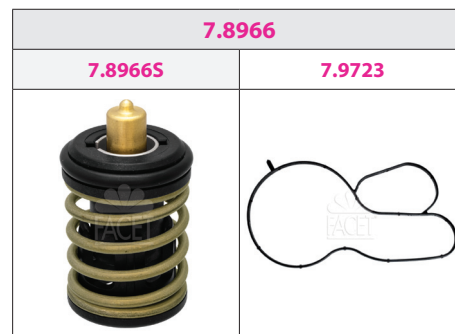

7.7963KK

FACET **7.7963KK**

07

THERMOSTATS

1. **AUDI**
   04E 121 113 N
2. **SEAT**
   04C 121 113 E
   04C 121 600 N *18
   04C 121 600 Q *18
   04E 121 113 N
3. **SKODA**
   04E 121 113 N
4. **VW**
   04C 121 113 E
   04C 121 600 N *18
   04C 121 600 Q *18
   04E 121 113 N

1. **NEW - ITEM NOW AVAILABLE FROM PRODUCTION**
2. NUOVO - ARTICOLO ORA DISPONIBILE PER LA VENDITA
   - NOUVEAU - ARTICLE DISPONIBLE EN PRODUCTION COURANTE
   - NEU - JETZT ZUM VERKAUF VERFÜGBARER ARTIKEL
   - NUEVO - ARTICULO AHORA DISPONIBLE EN PRODUCCION

1. ***18 Water pump OE code, supplied only with thermostats KIT**
2. Codice OE pompa acqua, fornito solo KIT termostati
   - Pompe à eau code d'origine, fourni uniquement avec thermostats KIT
   - Wasserpumpe OE-Code, nur mit Thermostaten KIT geliefert
   - Bomba de agua código OE, suministrado solo con termostatos KIT

°C
92

°C
97

SEAT		
IBIZA V 1.0	CHYB, CHYC	01/17 →
VW		
POLO VI 1.0	CHYB, CHYC, DFNB	06/17 →

FACET **7.7982KK**

04

THERMOSTATS

1. **AUDI**
   04E 121 113 C
   04E 121 113 N
2. **SEAT**
   04E 121 113 C
   04E 121 113 N
3. **SKODA**
   04E 121 113 C
   04E 121 113 N
4. **VW**
   04E 121 113 C
   04E 121 113 N

1. **NEW - ITEM NOW AVAILABLE FROM PRODUCTION**
2. NUOVO - ARTICOLO ORA DISPONIBILE PER LA VENDITA
   - NOUVEAU - ARTICLE DISPONIBLE EN PRODUCTION COURANTE
   - NEU - JETZT ZUM VERKAUF VERFÜGBARER ARTIKEL
   - NUEVO - ARTICULO AHORA DISPONIBLE EN PRODUCCION

°C
80

°C
97

SEAT		
ATECA 1.0 TSI	CHZJ, DKRF	05/16 →
LEON III 1.0 TSI	CHZD, DKRF	05/15 →
LEON ST 1.0 TSI	CHZD	05/15 →
VW		
GOLF VII 1.4 TSI	CZCA, CZDA	02/14 →
GOLF VII 1.4 TSI MultiFuel	CPVB	04/14 →

FACET **7.7983KK**

04

THERMOSTATS

1. **AUDI**
   04E 121 113 B
   04E 121 113 C
2. **SEAT**
   04E 121 113 C
3. **SKODA**
   04E 121 113 B
   04E 121 113 C
4. **VW**
   04E 121 113 B
   04E 121 113 C
   04E 121 600 AM *18
   04E 121 600 CD *18

1. **NEW - ITEM NOW AVAILABLE FROM PRODUCTION**
2. NUOVO - ARTICOLO ORA DISPONIBILE PER LA VENDITA
   - NOUVEAU - ARTICLE DISPONIBLE EN PRODUCTION COURANTE
   - NEU - JETZT ZUM VERKAUF VERFÜGBARER ARTIKEL
   - NUEVO - ARTICULO AHORA DISPONIBLE EN PRODUCCION