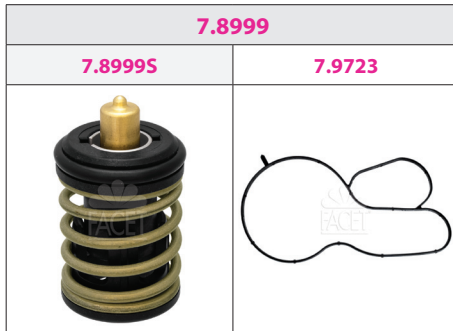

°C
97

AUDI		
A1 25 TFSI	DKLA	11/18 →
A1 30 TFSI	DKJA, DKRF	07/18 →
A3 III 1.0 TFSI	CHZD, DKRF	07/16 →
A3 III 1.4 TFSI	CZCC	02/16 →
A3 III 1.4 TFSI g-tron	CPWA	11/13 →
A3 III 1.4 TSI	CZEA	05/14 →
A3 III 30 TFSI	CHZD, DKRF	07/18 →
A3 IV 40 TFSIe	DGEA	06/20 →
A4 V 1.4 TFSI	CVNA	08/15 → 11/19

SEAT		
ARONA 1.0 TGI	DBYA	11/18 →
ARONA 1.0 TSI	CHZJ, CHZL, DKJA, DKLA, DKRF	07/17 →
ATECA 1.0 TSI	CHZJ, DKRF	05/16 →
IBIZA V 1.0 TGI	DBYA	11/17 →
IBIZA V 1.0 TSI	CHZJ, CHZL, DKJA, DKLA, DKRF	01/17 →
LEON 1.4 TSI e-Hybrid	DGEA	05/20 →
LEON III 1.0 TSI	CHZD, DKLB, DKRF	05/15 →
LEON ST 1.0 TSI	CHZD	05/15 →

SKODA		
OCTAVIA 1.4 RS iV	DJKA	06/20 →
KAMIQ 1.0 TGI CNG	DBYA	11/19 →
KAMIQ 1.0 TSI	DKLA, DKRF, DLAC	07/19 →
KAROQ 1.4 TSI	CZEA, DJKA	09/19 →
KODIAQ 1.4 TSI	CZCA, CZDA, CZEA	10/16 →
KODIAQ 1.4 TSI 4x4	CZDA, CZEA	10/16 →
OCTAVIA IV 1.4 TSI Hybrid	DGEA	06/20 →
OCTAVIA IV 1.4 TSI IV RS	DGEA, DJKA	06/20 →
SCALA 1.0 TGI CNG	DBYA	11/19 →
SCALA 1.0 TSI	DKLA, DKRF	02/19 →

VW		
BEETLE 1.2 TSI 16V	CYVD	12/14 → 07/19
BEETLE 1.4 TSI	CZDA	12/14 → 07/19
POLO VI 1.0 TGI	DBYA	09/17 →
POLO VI 1.0 TSI	CHZJ, CHZL, DKJA, DKLA, DKRF	06/17 →
CADDY III 1.0 TSI	CHZG, DKRE	11/15 →
T-CROSS 1.0 TSI	CHZL, DKJA, DKLA, DKRF, DLAC	12/18 →
GOLF VII 1.0 TSI	CHZC, CHZD, CHZK, DKLB, DKRF	05/15 →
GOLF VII 1.2 TSI	CYVA, CYVB	04/14 →
GOLF VII 1.4 GTE Hybrid	CUKB	05/14 →
GOLF VII 1.4 TGI CNG	CPWA, CZBA	06/13 →
GOLF VII 1.4 TSI	CHPB, CZCA, CZDA, CZDD, CZEA	02/14 →
GOLF VII 1.4 TSI MultiFuel	CPVB	12/13 →

VW		
GOLF VIII 1.4 GTE Plug-in Hybrid	DGEA	09/20 →
T-ROC 1.0 TSI	CHZJ, DKRF	07/17 →
TIGUAN II 1.4 TSI	CZEA	06/17 →
TOURAN II 1.0 TSI	DKRB	12/18 →
UP 1.0 GTI	DKRA	11/17 →
UP 1.0 TSI	CHZA, DKLC	05/16 → 09/18

FACET 7.7985KK 04

THERMOSTATS

AUDI		
04E 121 113 B		
04E 121 113 G		
SEAT		
04E 121 113 G		
SKODA		
04E 121 113 B		
04E 121 113 G		
VW		
04E 121 113 B		
04E 121 113 G		

NEW - ITEM NOW AVAILABLE FROM PRODUCTION

- NUOVO - ARTICOLO ORA DISPONIBILE PER LA VENDITA
- NOUVEAU - ARTICLE DISPONIBLE EN PRODUCTION COURANTE
- NEU - JETZT ZUM VERKAUF VERFÜGBARER ARTIKEL
- NUEVO - ARTICULO AHORA DISPONIBLE EN PRODUCCION