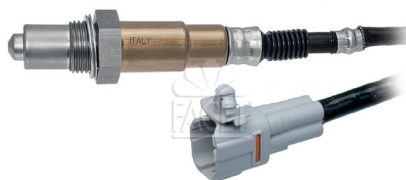

TS	N°	L	G				F	S	B	SH	
PS44064_A	4	720	B				X			SWP	

SUZUKI			
JIMNY III 1.3	M13A	08/04	⇒
JIMNY III 1.3 16V	G13BB, M13A	02/01	⇒
JIMNY III 1.3 16V 4WD	G13BB, M13A	09/98	⇒
JIMNY III 1.3 16V 4x4	M13A	08/05	⇒

FACET 10.8528 **04,5**

OXYGEN SENSORS

Adatt./Suitable:

- **VOLVO**
  31480731

- **NEW - ITEM NOW AVAILABLE FROM PRODUCTION**
- NUOVO - ARTICOLO ORA DISPONIBILE PER LA VENDITA
- NOUVEAU - ARTICLE DISPONIBLE EN PRODUCTION COURANTE
- NEU - JETZT ZUM VERKAUF VERFÜGBARER ARTIKEL
- NUEVO - ARTICULO AHORA DISPONIBLE EN PRODUCCION

107 UNIVERSAL:
10.8235