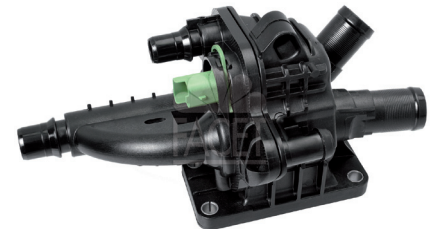

°C
83

CITROËN		
BERLINGO II 1.6 HDi / BlueHDi 75	9HN(DV6ETED)	07/10 →
BERLINGO II 1.6 HDi 110	9HL(DV6C), 9HR(DV6C)	07/10 →
BERLINGO II 1.6 HDi 115	9HL(DV6C), 9HR(DV6C), DV6C(9HL)	07/10 →
BERLINGO II 1.6 HDi 115 4x4	9HR(DV6C)	02/12 →
BERLINGO II 1.6 HDi 75 / BlueHDi 75	9HN(DV6ETED)	04/08 →
BERLINGO II 1.6 HDi 75 4x4	9HN(DV6ETED)	02/12 →
BERLINGO II 1.6 HDi 90	9HE(DV6DBM), 9HF(DV6DTE), 9HJ(DV6DTE), 9HP(DV6DTE)	07/10 →
BERLINGO II 1.6 HDi 90 4x4	9HF(DV6DTE)	02/12 →
BERLINGO II 1.6 HDi 92	9HJ(DV6DTE)	07/10 →
C4 PICASSO II 1.6 HDi 90	9HP(DV6DTE)	02/13 →
C3 II 1.4 HDi	8HR(DV4C)	06/10 → 09/16
C3 II 1.4 HDi 70	8HR(DV4C)	11/09 →
C3 II 1.6 HDi	9HJ(DV6DTE), 9HK(DV6ETED), 9HP(DV6DTE)	11/09 →
C3 II 1.6 HDi 110	9HR(DV6C)	11/09 →
C3 II 1.6 HDi 115	9HD(DV6C)	09/12 →
C4 PICASSO II 1.6 HDi 110	9HL(DV6C), 9HR(DV6C)	09/10 →
C3 AIRCROSS 1.6 HDi 92	9HP(DV6D), 9HP(DV6DTE)	10/17 →
C3 PICASSO 1.6 HDi 110	9HR(DV6C)	05/10 →
C3 PICASSO 1.6 HDi 115	9HD(DV6C)	01/13 →
C3 PICASSO 1.6 HDi 90	9HP(DV6DTE)	07/10 →
C4 II 1.6 HDi	9HP(DV6DTE), 9HR(DV6C)	11/09 →
C4 II 1.6 HDi 110	9HR(DV6C)	11/09 →
C4 II 1.6 HDi 115	9HD(DV6C)	07/12 →
C4 II 1.6 HDi 90	9HJ(DV6DTE), 9HP(DV6DTE)	11/09 →
C4 II 1.6 HDi 92	9HJ(DV6DTE)	07/10 →
C4 AIRCROSS 1.6 HDi 115	9HD(DV6C), 9HL(DV6C)	04/12 →
C4 AIRCROSS 1.6 HDi 115 AWC	9HL(DV6C)	05/12 →