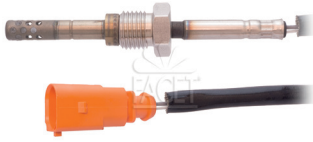

FACET 22.0281

EXHAUST GAS TEMPERATURE SENSORS (EGT)

Adatt./Suitable:

AUDI
059 906 088 CC
VW
03L 906 088 AF

- NEW - ITEM NOW AVAILABLE FROM PRODUCTION

- NUOVO - ARTICOLO ORA DISPONIBILE PER LA VENDITA
- NOUVEAU - ARTICLE DISPONIBLE EN PRODUCTION COURANTE
- NEU - JETZT ZUM VERKAUF VERFÜGBARER ARTIKEL
- NUEVO - ARTICULO AHORA DISPONIBLE EN PRODUCCION

17	M14x1,5		L1	Ang	L2	RTD-PT
			35	0°	1300	

AUDI			
Q7 I 3.0 TDI quattro	CLZB, CNRB	11/07 ⇨	08/15
VW			
AMAROK 2.0 BiTDI	CDCA, CNEA, CSHA	09/10 ⇨	
AMAROK 2.0 BiTDI 4motion	CDCA, CNEA, CSHA	09/10 ⇨	
AMAROK 2.0 TDI	CDBA, CNFA, CNFB	09/10 ⇨	
AMAROK 2.0 TDI 4motion	CDBA, CNFA, CNFB	09/10 ⇨	

FACET 22.0282

EXHAUST GAS TEMPERATURE SENSORS (EGT)

Adatt./Suitable:

VW
03L 906 088 FQ
03L 906 088 JK

- NEW - ITEM NOW AVAILABLE FROM PRODUCTION

- NUOVO - ARTICOLO ORA DISPONIBILE PER LA VENDITA
- NOUVEAU - ARTICLE DISPONIBLE EN PRODUCTION COURANTE
- NEU - JETZT ZUM VERKAUF VERFÜGBARER ARTIKEL
- NUEVO - ARTICULO AHORA DISPONIBLE EN PRODUCCION