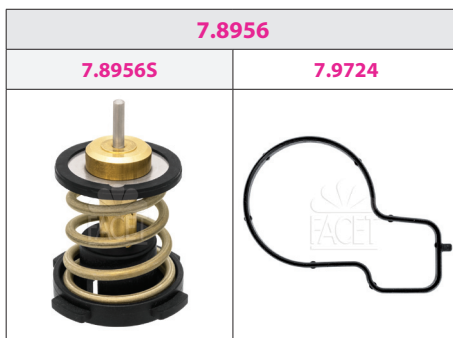

°C
87

°C
97

AUDI		
A1 25 TFSI	DKLA	11/18 →
A1 30 TFSI	DKJA, DKRF	07/18 →
A3 III 1.0 TFSI	CHZD, DKRF	07/16 →
A3 III 1.4 TFSI	CZCC	02/16 →
A3 III 1.4 TFSI g-tron	CPWA	11/13 →
A3 III 1.4 TSI	CZEA	05/14 →
A3 III 30 TFSI	CHZD, DKRF	07/18 →
A3 IV 40 TFSIe	DGEA	06/20 →
A4 V 1.4 TFSI	CVNA	08/15 → 11/19

SEAT		
ARONA 1.0 TGI	DBYA	11/18 →
ARONA 1.0 TSI	CHZJ, CHZL, DKJA, DKLA, DKRF	07/17 →
ATECA 1.0 TSI	CHZJ, DKRF	05/16 →
IBIZA V 1.0 TGI	DBYA	11/17 →
IBIZA V 1.0 TSI	CHZJ, CHZL, DKJA, DKLA, DKRF	01/17 →
LEON 1.4 TSI e-Hybrid	DGEA	05/20 →
LEON III 1.0 TSI	CHZD, DKLB, DKRF	05/15 →
LEON ST 1.0 TSI	CHZD	05/15 →

SKODA		
OCTAVIA 1.4 RS iV	DJKA	06/20 →
KAMIQ 1.0 TGI CNG	DBYA	11/19 →
KAMIQ 1.0 TSI	DKLA, DKRF, DLAC	07/19 →
KAROQ 1.4 TSI	CZEA, DJKA	09/19 →
KODIAQ 1.4 TSI	CZCA, CZDA, CZEA	10/16 →
KODIAQ 1.4 TSI 4x4	CZDA, CZEA	10/16 →
OCTAVIA IV 1.4 TSI Hybrid	DGEA	06/20 →
OCTAVIA IV 1.4 TSI IV RS	DGEA, DJKA	06/20 →
SCALA 1.0 TGI CNG	DBYA	11/19 →
SCALA 1.0 TSI	DKLA, DKRF	02/19 →

VW		
BEETLE 1.2 TSI 16V	CYVD	12/14 → 07/19
BEETLE 1.4 TSI	CZDA	12/14 → 07/19
POLO VI 1.0 TGI	DBYA	09/17 →
POLO VI 1.0 TSI	CHZJ, CHZL, DKJA, DKLA, DKRF	06/17 →
CADDY III 1.0 TSI	CHZG, DKRE	11/15 →
T-CROSS 1.0 TSI	CHZL, DKJA, DKLA, DKRF, DLAC	12/18 →
GOLF VII 1.0 TSI	CHZC, CHZD, CHZK, DKLB, DKRF	05/15 →
GOLF VII 1.2 TSI	CYVA, CYVB	04/14 →
GOLF VII 1.4 GTE Hybrid	CUKB	05/14 →
GOLF VII 1.4 TGI CNG	CPWA, CZBA	06/13 →
GOLF VII 1.4 TSI	CHPB, CZCA, CZDA, CZDD, CZEA	02/14 →
GOLF VII 1.4 TSI MultiFuel	CPVB	12/13 →

VW		
GOLF VIII 1.4 GTE Plug-in Hybrid	DGEA	09/20 →
T-ROC 1.0 TSI	CHZJ, DKRF	07/17 →
TIGUAN II 1.4 TSI	CZEA	06/17 →
TOURAN II 1.0 TSI	DKRB	12/18 →
UP 1.0 GTI	DKRA	11/17 →
UP 1.0 TSI	CHZA, DKLC	05/16 → 09/18

FACET 7.7985KK 04

THERMOSTATS

AUDI		
04E 121 113 B		
04E 121 113 G		
SEAT		
04E 121 113 G		
SKODA		
04E 121 113 B		
04E 121 113 G		
VW		
04E 121 113 B		
04E 121 113 G