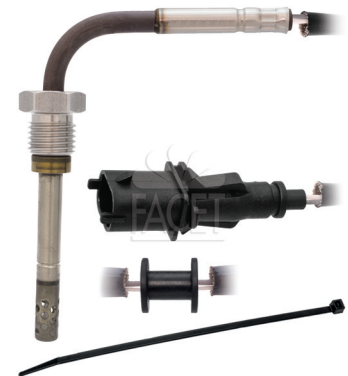

EXHAUST GAS TEMPERATURE SENSORS (EGT)

Adatt./Suitable:

GENERAL MOTORS
55 571 194

MAGNETI MARELLI
172000473010

OPEL
55571194
8 55 279

VAUXHALL
55571194

- NEW - ITEM NOW AVAILABLE FROM PRODUCTION
- NUOVO - ARTICOLO ORA DISPONIBILE PER LA VENDITA
- NOUVEAU - ARTICLE DISPONIBLE EN PRODUCTION COURANTE
- NEU - JETZT ZUM VERKAUF VERFÜGBARER ARTIKEL
- NUEVO - ARTICULO AHORA DISPONIBLE EN PRODUCCION