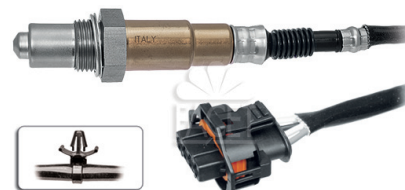

FACET 10.8538

OXYGEN SENSORS

Adatt./Suitable:

GENERAL MOTORS
24 435 098
55 560 617

OPEL
24435098
55560617
8 55 396
8 55 429

VAUXHALL
24435098
55560617

- NEW - ITEM NOW AVAILABLE FROM PRODUCTION**
- NUOVO - ARTICOLO ORA DISPONIBILE PER LA VENDITA
- NOUVEAU - ARTICLE DISPONIBLE EN PRODUCTION COURANTE
- NEU - JETZT ZUM VERKAUF VERFÜGBARER ARTIKEL
- NUEVO - ARTICULO AHORA DISPONIBLE EN PRODUCCION