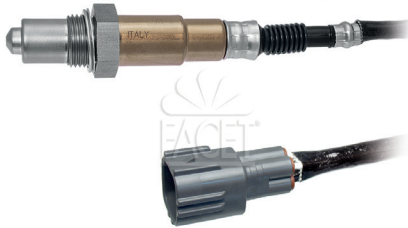

VAUXHALL			
ASTRA IV 1.6 16V	Z16XEP	09/98 ⇨	10/05
ASTRA V 1.6	Z16XE1, Z16XEP	01/04 ⇨	11/10
ASTRAVAN II 1.6 Dualfuel	Z16XE, Z16XEP	07/00 ⇨	08/05
ASTRAVAN II 1.6 Dualfuel 16V	Z16XEP	10/04 ⇨	12/05
ASTRAVAN III 1.6	Z16XE1, Z16XEP	03/05 ⇨	
VECTRA C 1.6 16V	Z16XEP	01/06 ⇨	07/08
ZAFIRA B 1.6	Z16XE1, Z16XEP	07/05 ⇨	11/14

FACET 10.8539 **04,5**

OXYGEN SENSORS

Adatt./Suitable:

MAZDA
PYFB-18-86Z

NEW - ITEM NOW AVAILABLE FROM PRODUCTION

- NUOVO - ARTICOLO ORA DISPONIBILE PER LA VENDITA
- NOUVEAU - ARTICLE DISPONIBLE EN PRODUCTION COURANTE
- NEU - JETZT ZUM VERKAUF VERFÜGBARER ARTIKEL
- NUEVO - ARTICULO AHORA DISPONIBLE EN PRODUCCION

107 UNIVERSAL:
10.8240

TS	N°	L	F S B SH					
PS44096_B	4	720	w	G	x	-	B	SWP

MAZDA			
CX-5 2.0	PEX3, PEXB, PEXP	05/17 ⇨	
CX-5 2.0 AWD	PEX3, PEXB, PEXP	05/17 ⇨	
CX-5 2.0 SKYACTIV-G	PEXB, PEXP	03/18 ⇨	
CX-5 2.0 SKYACTIV-G AWD	PEXB, PEXP	03/18 ⇨	
CX-5 2.5	PYZ8, PYZC	05/17 ⇨	
CX-5 2.5 AWD	PY-Y8, PYZ8, PY-ZA, PYZC	05/17 ⇨	

FACET 21.0065 **04,5**

WHEEL SPEED SENSORS

Adatt./Suitable:

BOSCH
0 265 008 620
MAGNETI MARELLI
172100180010

NISSAN
47900-BR00A

NEW - ITEM NOW AVAILABLE FROM PRODUCTION

- NUOVO - ARTICOLO ORA DISPONIBILE PER LA VENDITA
- NOUVEAU - ARTICLE DISPONIBLE EN PRODUCTION COURANTE
- NEU - JETZT ZUM VERKAUF VERFÜGBARER ARTIKEL
- NUEVO - ARTICULO AHORA DISPONIBLE EN PRODUCCION

MARKET DIFFUSION: HIGH