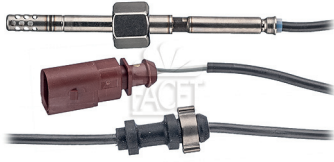

FACET 22.0270

04,5

EXHAUST GAS TEMPERATURE SENSORS (EGT)

Adatt./Suitable:

SEAT
03G 906 088 E
VW
03G 906 088 E

NEW - ITEM NOW AVAILABLE FROM PRODUCTION

- NUOVO - ARTICOLO ORA DISPONIBILE PER LA VENDITA
- NOUVEAU - ARTICLE DISPONIBLE EN PRODUCTION COURANTE
- NEU - JETZT ZUM VERKAUF VERFÜGBARER ARTIKEL
- NUEVO - ARTICULO AHORA DISPONIBLE EN PRODUCCION

17	M14x1,5		L1	Ang	L2	RTD-PT
			50	0°	450	

SEAT			
ALHAMBRA I / II 2.0 TDI	BRT		11/05 ⇨ 03/10
VW			
SHARAN I 2.0 TDI	BRT, BVH		11/05 ⇨ 03/10

FACET 22.0271

04,5

EXHAUST GAS TEMPERATURE SENSORS (EGT)

Adatt./Suitable:

AUDI
03G 906 088 AA
4F0 906 088

NEW - ITEM NOW AVAILABLE FROM PRODUCTION

- NUOVO - ARTICOLO ORA DISPONIBILE PER LA VENDITA
- NOUVEAU - ARTICLE DISPONIBLE EN PRODUCTION COURANTE
- NEU - JETZT ZUM VERKAUF VERFÜGBARER ARTIKEL
- NUEVO - ARTICULO AHORA DISPONIBLE EN PRODUCCION