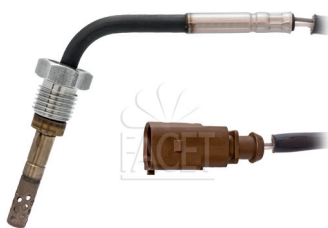

FACET 22.0265

04,5

EXHAUST GAS TEMPERATURE SENSORS (EGT)

Adatt./Suitable:

AUDI
059 906 088 CE
PORSCHE
958 606 688 70
VW
059 906 088 CE

NEW - ITEM NOW AVAILABLE FROM PRODUCTION

- NUOVO - ARTICOLO ORA DISPONIBILE PER LA VENDITA
- NOUVEAU - ARTICLE DISPONIBLE EN PRODUCTION COURANTE
- NEU - JETZT ZUM VERKAUF VERFÜGBARER ARTIKEL
- NUEVO - ARTICULO AHORA DISPONIBLE EN PRODUCCION