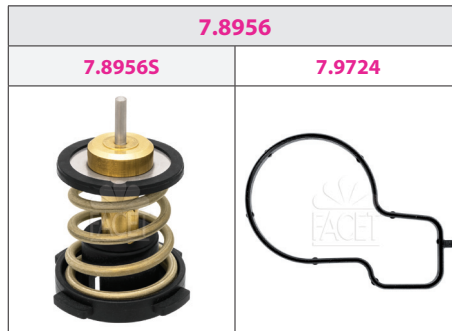

°C
87

°C
97

AUDI		
A1 25 TFSI	DKLA	11/18 →
A1 30 TFSI	DKJA, DKRF	07/18 →
A3 III 1.0 TFSI	CHZD, DKRF	07/16 →
A3 III 1.4 TFSI	CZCC	02/16 →
A3 III 1.4 TFSI g-tron	CPWA	11/13 →
A3 III 1.4 TSI	CZEA	05/14 →
A3 III 30 TFSI	CHZD, DKRF	07/18 →
A3 IV 40 TFSIe	DGEA	06/20 →
A4 V 1.4 TFSI	CVNA	08/15 → 11/19

SEAT		
ARONA 1.0 TGI	DBYA	11/18 →
ARONA 1.0 TSI	CHZJ, CHZL, DKJA, DKLA, DKRF	07/17 →
ATECA 1.0 TSI	CHZJ, DKRF	05/16 →
IBIZA V 1.0 TGI	DBYA	11/17 →
IBIZA V 1.0 TSI	CHZJ, CHZL, DKJA, DKLA, DKRF	01/17 →
LEON 1.4 TSI e-Hybrid	DGEA	05/20 →
LEON III 1.0 TSI	CHZD, DKLB, DKRF	05/15 →
LEON ST 1.0 TSI	CHZD	05/15 →

SKODA		
OCTAVIA 1.4 RS iV	DJKA	06/20 →
KAMIQ 1.0 TGI CNG	DBYA	11/19 →
KAMIQ 1.0 TSI	DKLA, DKRF, DLAC	07/19 →
KAROQ 1.4 TSI	CZEA, DJKA	09/19 →
KODIAQ 1.4 TSI	CZCA, CZDA, CZEA	10/16 →
KODIAQ 1.4 TSI 4x4	CZDA, CZEA	10/16 →
OCTAVIA IV 1.4 TSI Hybrid	DGEA	06/20 →
OCTAVIA IV 1.4 TSI IV RS	DGEA, DJKA	06/20 →
SCALA 1.0 TGI CNG	DBYA	11/19 →
SCALA 1.0 TSI	DKLA, DKRF	02/19 →

VW		
BEETLE 1.2 TSI 16V	CYVD	12/14 → 07/19
BEETLE 1.4 TSI	CZDA	12/14 → 07/19
POLO VI 1.0 TGI	DBYA	09/17 →
POLO VI 1.0 TSI	CHZJ, CHZL, DKJA, DKLA, DKRF	06/17 →
CADDY III 1.0 TSI	CHZG, DKRE	11/15 →
T-CROSS 1.0 TSI	CHZL, DKJA, DKLA, DKRF, DLAC	12/18 →
GOLF VII 1.0 TSI	CHZC, CHZD, CHZK, DKLB, DKRF	05/15 →
GOLF VII 1.2 TSI	CYVA, CYVB	04/14 →
GOLF VII 1.4 GTE Hybrid	CUKB	05/14 →
GOLF VII 1.4 TGI CNG	CPWA, CZBA	06/13 →
GOLF VII 1.4 TSI	CHPB, CZCA, CZDA, CZDD, CZEA	02/14 →
GOLF VII 1.4 TSI MultiFuel	CPVB	12/13 →

VW		
GOLF VIII 1.4 GTE Plug-in Hybrid	DGEA	09/20 →
T-ROC 1.0 TSI	CHZJ, DKRF	07/17 →
TIGUAN II 1.4 TSI	CZEA	06/17 →
TOURAN II 1.0 TSI	DKRB	12/18 →
UP 1.0 GTI	DKRA	11/17 →
UP 1.0 TSI	CHZA, DKLC	05/16 → 09/18

FACET 7.7985KK 04

THERMOSTATS

AUDI		
04E 121 113 B		
04E 121 113 G		
SEAT		
04E 121 113 G		
SKODA		
04E 121 113 B		
04E 121 113 G		
VW		
04E 121 113 B		
04E 121 113 G