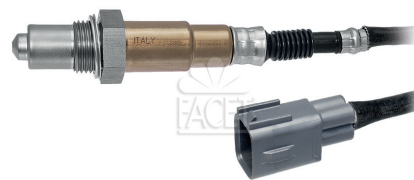

TS	N°	L	W				F	S	B	SH	
PS44026_A	4	250	G							SWP	

DAIHATSU			
CHARADEVI 1.33 16V	1NR-FE	05/11	⇒
SUBARU			
TREZIA 1.3	1NR-FE	03/11	⇒
TOYOTA			
COROLLA XI 1.3	1NR-FE	05/12	⇒
URBAN CRUISER 1.33	1NR-FE	01/09	⇒ 03/16
VERSO S 1.33	1NR-FE	11/10	⇒ 10/16
YARIS II 1.33 VVT-i	1NR-FE	11/08	⇒ 12/11
YARIS III 1.3	1NR-FE	09/11	⇒
YARIS III 1.3 4WD	1NR-FE	12/10	⇒
YARIS 1.3 VVTi	1NR-FE	10/12	⇒