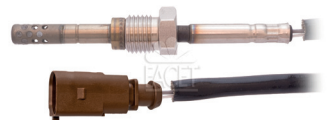

FACET 22.0267

04,5

EXHAUST GAS TEMPERATURE SENSORS (EGT)

Adatt./Suitable:

AUDI
4G0 906 088 R

NEW - ITEM NOW AVAILABLE FROM PRODUCTION

- NUOVO - ARTICOLO ORA DISPONIBILE PER LA VENDITA
- NOUVEAU - ARTICLE DISPONIBLE EN PRODUCTION COURANTE
- NEU - JETZT ZUM VERKAUF VERFÜGBARER ARTIKEL
- NUEVO - ARTICULO AHORA DISPONIBLE EN PRODUCCION