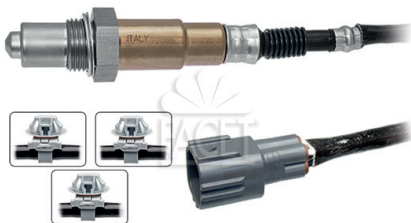

10.8530

FACET 10.8530

OXYGEN SENSORS

Adatt./Suitable:

DENSO
6490 09C14
TOYOTA
89465-42090

- **NEW - ITEM NOW AVAILABLE FROM PRODUCTION**
- NUOVO - ARTICOLO ORA DISPONIBILE PER LA VENDITA
- NOUVEAU - ARTICLE DISPONIBLE EN PRODUCTION COURANTE
- NEU - JETZT ZUM VERKAUF VERFÜGBARER ARTIKEL
- NUEVO - ARTICULO AHORA DISPONIBLE EN PRODUCCION

107 UNIVERSAL:
10.8235

TS	N°	L	W	G	B	F	S	B	SH	SWP
PS44025_A	4	720	W	G			X	-	-	X

TOYOTA

RAV 4 II 1.8	1ZZ-FE	08/00 ⇨ 11/05
RAV 4 II 2.0 4WD	1AZ-FE	05/00 ⇨ 11/05

FACET 10.8531

OXYGEN SENSORS

Adatt./Suitable:

SKODA
04E 906 262 KF

- **NEW - ITEM NOW AVAILABLE FROM PRODUCTION**
- NUOVO - ARTICOLO ORA DISPONIBILE PER LA VENDITA
- NOUVEAU - ARTICLE DISPONIBLE EN PRODUCTION COURANTE
- NEU - JETZT ZUM VERKAUF VERFÜGBARER ARTIKEL
- NUEVO - ARTICULO AHORA DISPONIBLE EN PRODUCCION

107 UNIVERSAL:
10.7008