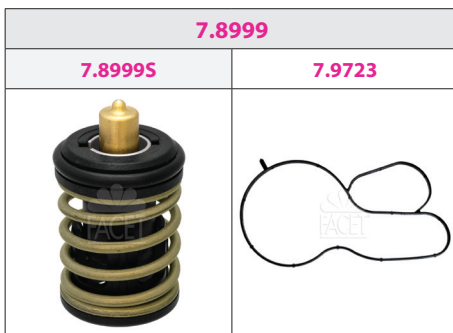

°C
97

SEAT		
ATECA 1.0 TSI	CHZJ, DKRF	05/16 →
LEON III 1.0 TSI	CHZD, DKRF	05/15 →
LEON ST 1.0 TSI	CHZD	05/15 →
VW		
GOLF VII 1.4 TSI	CZCA, CZDA	02/14 →
GOLF VII 1.4 TSI MultiFuel	CPVB	04/14 →

FACET **7.7983KK**

04

THERMOSTATS

1. **AUDI**
   04E 121 113 B
   04E 121 113 C
2. **SEAT**
   04E 121 113 C
3. **SKODA**
   04E 121 113 B
   04E 121 113 C
4. **VW**
   04E 121 113 B
   04E 121 113 C
   04E 121 600 AM *18
   04E 121 600 CD *18

1. **NEW - ITEM NOW AVAILABLE FROM PRODUCTION**
2. NUOVO - ARTICOLO ORA DISPONIBILE PER LA VENDITA
   - NOUVEAU - ARTICLE DISPONIBLE EN PRODUCTION COURANTE
   - NEU - JETZT ZUM VERKAUF VERFÜGBARER ARTIKEL
   - NUEVO - ARTICULO AHORA DISPONIBLE EN PRODUCCION

1. ***18 Water pump OE code, supplied only with thermostats KIT**
2. Codice OE pompa acqua, fornito solo KIT termostati
   - Pompe à eau code d'origine, fourni uniquement avec thermostats KIT
   - Wasserpumpe OE-Code, nur mit Thermostaten KIT geliefert
   - Bomba de agua código OE, suministrado solo con termostatos KIT