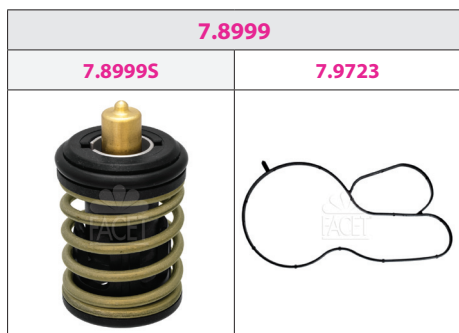

°C
97

SEAT		
IBIZA V 1.0	CHYB, CHYC	01/17 →
VW		
POLO VI 1.0	CHYB, CHYC, DFNB	06/17 →

FACET **7.7982KK**

04

THERMOSTATS

1. **AUDI**
   04E 121 113 C
   04E 121 113 N
2. **SEAT**
   04E 121 113 C
   04E 121 113 N
3. **SKODA**
   04E 121 113 C
   04E 121 113 N
4. **VW**
   04E 121 113 C
   04E 121 113 N

1. **NEW - ITEM NOW AVAILABLE FROM PRODUCTION**
2. NUOVO - ARTICOLO ORA DISPONIBILE PER LA VENDITA
   - NOUVEAU - ARTICLE DISPONIBLE EN PRODUCTION COURANTE
   - NEU - JETZT ZUM VERKAUF VERFÜGBARER ARTIKEL
   - NUEVO - ARTICULO AHORA DISPONIBLE EN PRODUCCION