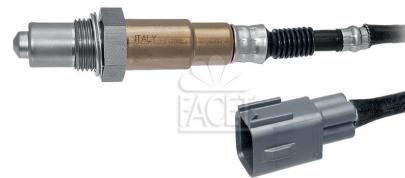

TS	N°	L	W	G	B	F	S	B	SH	SWP
PS44026_A	4	400	W	G					A	

TOYOTA

COROLLA IX 1.4 VVT-i	4ZZ-FE	10/01 ⇨ 02/07
COROLLA IX 1.6 VVT-i	3ZZ-FE	10/01 ⇨ 03/08
COROLLA VERSO I 1.6 VVT-i	3ZZ-FE	08/01 ⇨ 05/04
YARIS III 1.8 GRMN	2ZR-FE	09/17 ⇨

FACET 10.8538

OXYGEN SENSORS

Adatt./Suitable:

GENERAL MOTORS
24 435 098
55 560 617

OPEL
24435098
55560617
8 55 396
8 55 429

VAUXHALL
24435098
55560617

- **NEW - ITEM NOW AVAILABLE FROM PRODUCTION**
- NUOVO - ARTICOLO ORA DISPONIBILE PER LA VENDITA
- NOUVEAU - ARTICLE DISPONIBLE EN PRODUCTION COURANTE
- NEU - JETZT ZUM VERKAUF VERFÜGBARER ARTIKEL
- NUEVO - ARTICULO AHORA DISPONIBLE EN PRODUCCION