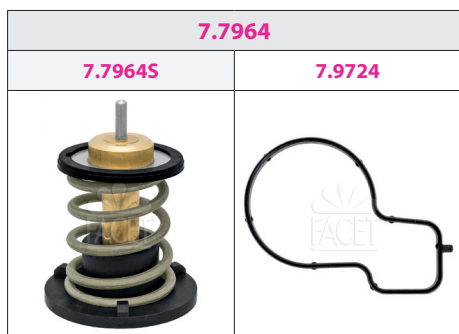

7.7963KK

FACET **7.7963KK**

07

THERMOSTATS

1. **AUDI**
   04E 121 113 N
2. **SEAT**
   04C 121 113 E
   04C 121 600 N *18
   04C 121 600 Q *18
   04E 121 113 N
3. **SKODA**
   04E 121 113 N
4. **VW**
   04C 121 113 E
   04C 121 600 N *18
   04C 121 600 Q *18
   04E 121 113 N

1. **NEW - ITEM NOW AVAILABLE FROM PRODUCTION**
2. NUOVO - ARTICOLO ORA DISPONIBILE PER LA VENDITA
   - NOUVEAU - ARTICLE DISPONIBLE EN PRODUCTION COURANTE
   - NEU - JETZT ZUM VERKAUF VERFÜGBARER ARTIKEL
   - NUEVO - ARTICULO AHORA DISPONIBLE EN PRODUCCION

1. ***18 Water pump OE code, supplied only with thermostats KIT**
2. Codice OE pompa acqua, fornito solo KIT termostati
   - Pompe à eau code d'origine, fourni uniquement avec thermostats KIT
   - Wasserpumpe OE-Code, nur mit Thermostaten KIT geliefert
   - Bomba de agua código OE, suministrado solo con termostatos KIT

°C
92