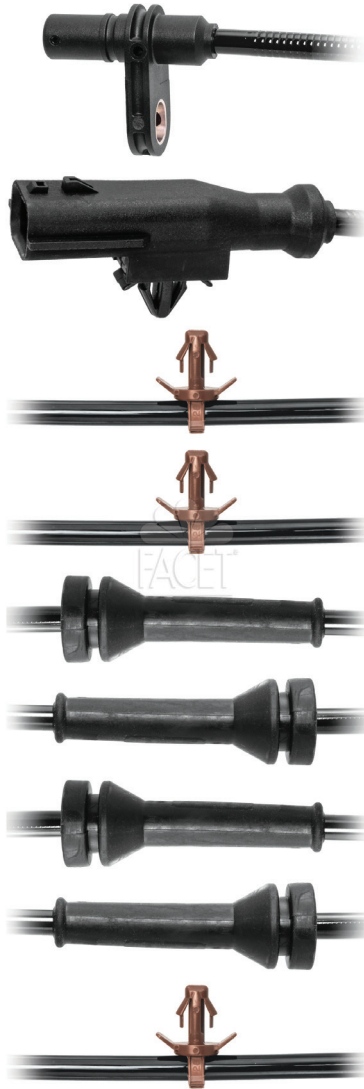

L	L1		
1157	18,3	Hall Effect	

NISSAN			
QASHQAI / QASHQAI +2 1.5 dCi	K9K	03/13 ⇨	04/14
QASHQAI / QASHQAI +2 1.6 CVTc	HR16DE	03/13 ⇨	04/14
QASHQAI / QASHQAI +2 1.6 dCi	R9M	03/13 ⇨	04/14
QASHQAI / QASHQAI +2 2.0	MR20DE	03/13 ⇨	04/14
QASHQAI I 1.5 dCi	K9K, K9K732, K9K764	02/07 ⇨	12/13
QASHQAI I 1.6	HR16DE	02/07 ⇨	12/13
QASHQAI I 1.6 dCi	R9M	10/11 ⇨	12/13
QASHQAI I 1.6 LPG	HR16DE	11/10 ⇨	12/13
QASHQAI I 2.0	MR20DE	02/07 ⇨	04/14
QASHQAI I 2.0 dCi	M1D, M9R	02/07 ⇨	12/13
QASHQAI I 2.0 dCi Trazione integrale	M1D	02/07 ⇨	12/13

NISSAN		
QASHQAI I 2.0 Trazione integrale	MR20DE	02/07 ⇨ 12/13

FACET 21.0232 **04,5**

WHEEL SPEED SENSORS

Adatt./Suitable:

MAGNETI MARELLI
172100178010

NISSAN
47901-1KAOA
47901-3DA0A

NEW - ITEM NOW AVAILABLE FROM PRODUCTION

- NUOVO - ARTICOLO ORA DISPONIBILE PER LA VENDITA
- NOUVEAU - ARTICLE DISPONIBLE EN PRODUCTION COURANTE
- NEU - JETZT ZUM VERKAUF VERFÜGBARER ARTIKEL
- NUEVO - ARTICULO AHORA DISPONIBLE EN PRODUCCION

MARKET DIFFUSION: MEDIUM