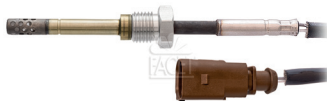

FACET 22.0266

04,5

EXHAUST GAS TEMPERATURE SENSORS (EGT)

Adatt./Suitable:

AUDI
8K0 906 088
PORSCHE
958 906 088 30

NEW - ITEM NOW AVAILABLE FROM PRODUCTION

- NUOVO - ARTICOLO ORA DISPONIBILE PER LA VENDITA
- NOUVEAU - ARTICLE DISPONIBLE EN PRODUCTION COURANTE
- NEU - JETZT ZUM VERKAUF VERFÜGBARER ARTIKEL
- NUEVO - ARTICULO AHORA DISPONIBLE EN PRODUCCION