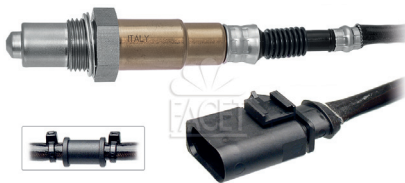

TS	N°	L	W	G	B	F	S	B	SH	SWP
PS44003/6	4	950					-	-	-	

SKODA

OCTAVIA IV 1.6 SRE	CWVA	06/20 ⇨

FACET 10.8533

OXYGEN SENSORS

Adatt./Suitable:

BOSCH
0 281 005 741
SCANIA
2165257

- **NEW - ITEM NOW AVAILABLE FROM PRODUCTION**
- NUOVO - ARTICOLO ORA DISPONIBILE PER LA VENDITA
- NOUVEAU - ARTICLE DISPONIBLE EN PRODUCTION COURANTE
- NEU - JETZT ZUM VERKAUF VERFÜGBARER ARTIKEL
- NUEVO - ARTICULO AHORA DISPONIBLE EN PRODUCCION

107 UNIVERSAL:
10.8235