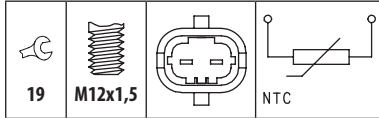

NEW PRODUCTS AVAILABLE FOR SALE

COOLANT/OIL/FUEL TEMPERATURE SENDERS

Adatt./Suitable:

BOSCH
0 281 002 311
RENAULT TRUCKS
50 01 853 015

NEW - ITEM NOW AVAILABLE FROM PRODUCTION

- NUOVO - ARTICOLO ORA DISPONIBILE PER LA VENDITA
- NOUVEAU - ARTICLE DISPONIBLE EN PRODUCTION COURANTE
- NEU - JETZT ZUM VERKAUF VERFÜGBARER ARTIKEL
- NUEVO - ARTICULO AHORA DISPONIBLE EN PRODUCCION