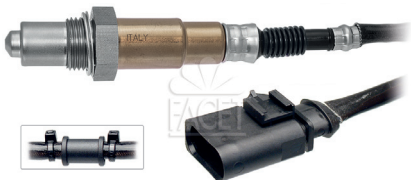

TS	N°	L	W	G	B	F	S	B	SH	SWP
PS44003/6	4	800					-	-	-	

SKODA

OCTAVIA IV 1.6 SRE	CWVA	06/20 ⇨

FACET 10.8532

OXYGEN SENSORS

Adatt./Suitable:

SKODA
04E 906 262 JL

- **NEW - ITEM NOW AVAILABLE FROM PRODUCTION**
- NUOVO - ARTICOLO ORA DISPONIBILE PER LA VENDITA
- NOUVEAU - ARTICLE DISPONIBLE EN PRODUCTION COURANTE
- NEU - JETZT ZUM VERKAUF VERFÜGBARER ARTIKEL
- NUEVO - ARTICULO AHORA DISPONIBLE EN PRODUCCION

107 UNIVERSAL:
10.7008