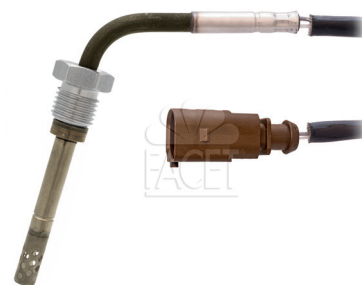

FACET 22.0268

04,5

EXHAUST GAS TEMPERATURE SENSORS (EGT)

Adatt./Suitable:

AUDI
4H0 906 088 F

NEW - ITEM NOW AVAILABLE FROM PRODUCTION

- NUOVO - ARTICOLO ORA DISPONIBILE PER LA VENDITA
- NOUVEAU - ARTICLE DISPONIBLE EN PRODUCTION COURANTE
- NEU - JETZT ZUM VERKAUF VERFÜGBARER ARTIKEL
- NUEVO - ARTICULO AHORA DISPONIBLE EN PRODUCCION