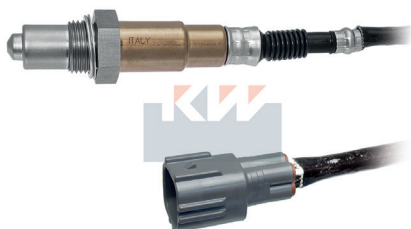

VAUXHALL			
ASTRA IV 1.6 16V	Z16XEP	09/98 ⇨	10/05
ASTRA V 1.6	Z16XE1, Z16XEP	01/04 ⇨	11/10
ASTRAVAN II 1.6 Dualfuel	Z16XE, Z16XEP	07/00 ⇨	08/05
ASTRAVAN II 1.6 Dualfuel 16V	Z16XEP	10/04 ⇨	12/05
ASTRAVAN III 1.6	Z16XE1, Z16XEP	03/05 ⇨	
VECTRA C 1.6 16V	Z16XEP	01/06 ⇨	07/08
ZAFIRA B 1.6	Z16XE1, Z16XEP	07/05 ⇨	11/14

KW 498 539

04,5

OXYGEN SENSORS

Adatt./Suitable:

MAZDA
PYFB-18-86Z

NEW - ITEM NOW AVAILABLE FROM PRODUCTION

- NUOVO - ARTICOLO ORA DISPONIBILE PER LA VENDITA
- NOUVEAU - ARTICLE DISPONIBLE EN PRODUCTION COURANTE
- NEU - JETZT ZUM VERKAUF VERFÜGBARER ARTIKEL
- NUEVO - ARTICULO AHORA DISPONIBLE EN PRODUCCION

107 UNIVERSAL:

498 240

TS	N°	L	Diagram				F	S	B	SH	
PS44096_B	4	720	w	w	G	B	x	-	-	B	SWP

MAZDA

CX-5 2.0	PEX3, PEXB, PEXP	05/17 ⇨
CX-5 2.0 AWD	PEX3, PEXB, PEXP	05/17 ⇨
CX-5 2.0 SKYACTIV-G	PEXB, PEXP	03/18 ⇨
CX-5 2.0 SKYACTIV-G AWD	PEXB, PEXP	03/18 ⇨
CX-5 2.5	PYZ8, PYZC	05/17 ⇨
CX-5 2.5 AWD	PY-Y8, PYZ8, PY-ZA, PYZC	05/17 ⇨

KW 460 065

04,5

WHEEL SPEED SENSORS

Adatt./Suitable:

BOSCH
0 265 008 620
MAGNETI MARELLI
172100180010

NISSAN
47900-BR00A

NEW - ITEM NOW AVAILABLE FROM PRODUCTION

- NUOVO - ARTICOLO ORA DISPONIBILE PER LA VENDITA
- NOUVEAU - ARTICLE DISPONIBLE EN PRODUCTION COURANTE
- NEU - JETZT ZUM VERKAUF VERFÜGBARER ARTIKEL
- NUEVO - ARTICULO AHORA DISPONIBLE EN PRODUCCION

MARKET DIFFUSION: HIGH