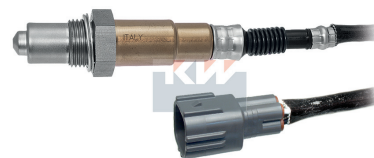

TS	N°	L		F	S	B	SH		
PS44025_A	4	350	W G		W B	-	-	A	SWP

TOYOTA		
VIOS / YARIS 1.3	2SZ-FE	09/05 → 10/13
YARIS II 1.3 VVT-i	2SZ-FE	08/05 → 12/12

KW 498 523 **04,5**

OXYGEN SENSORS

Adatt./Suitable:

DENSO
1240 08H03
1375 06P25
LEXUS
89465-33420
TOYOTA
89465-07080
89465-33420

NEW - ITEM NOW AVAILABLE FROM PRODUCTION

- NUOVO - ARTICOLO ORA DISPONIBILE PER LA VENDITA
- NOUVEAU - ARTICLE DISPONIBLE EN PRODUCTION COURANTE
- NEU - JETZT ZUM VERKAUF VERFÜGBARER ARTIKEL
- NUEVO - ARTICULO AHORA DISPONIBLE EN PRODUCCION

107 UNIVERSAL:

498 235