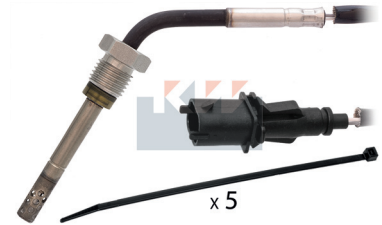

EXHAUST GAS TEMPERATURE SENSORS (EGT)

Adatt./Suitable:

GENERAL MOTORS
55 580 025
55 580 026

MAGNETI MARELLI
172000503010
172000693010

OPEL
12 47 483
12 47 484

- NEW - ITEM NOW AVAILABLE FROM PRODUCTION
- NUOVO - ARTICOLO ORA DISPONIBILE PER LA VENDITA
- NOUVEAU - ARTICLE DISPONIBLE EN PRODUCTION COURANTE
- NEU - JETZT ZUM VERKAUF VERFÜGBARER ARTIKEL
- NUEVO - ARTICULO AHORA DISPONIBLE EN PRODUCCION