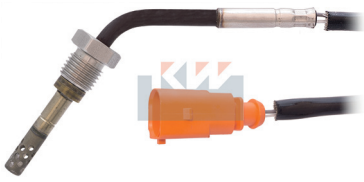

Q5 I SQ5 TDI quattro | CVUB, CVUC, DEHA | 12/12 ⇨ 05/17

EXHAUST GAS TEMPERATURE SENSORS (EGT)

Adatt./Suitable:

- AUDI**
059 906 088 P
- PORSCHE**
958 606 688 00
- VW**
059 906 088 P

- NEW - ITEM NOW AVAILABLE FROM PRODUCTION**
- NUOVO - ARTICOLO ORA DISPONIBILE PER LA VENDITA
- NOUVEAU - ARTICLE DISPONIBLE EN PRODUCTION COURANTE
- NEU - JETZ ZUM VERKAUF VERFÜGBARER ARTIKEL
- NUEVO - ARTICULO AHORA DISPONIBLE EN PRODUCCION