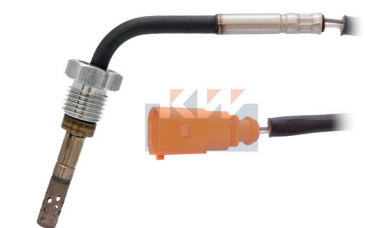

Adatt./Suitable:

AUDI
4G0 906 088 AF

NEW - ITEM NOW AVAILABLE FROM PRODUCTION

- NUOVO - ARTICOLO ORA DISPONIBILE PER LA VENDITA
- NOUVEAU - ARTICLE DISPONIBLE EN PRODUCTION COURANTE
- NEU - JETZT ZUM VERKAUF VERFÜGBARER ARTIKEL
- NUEVO - ARTICULO AHORA DISPONIBLE EN PRODUCCION