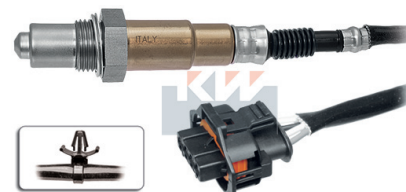

OPEL

24435098
55560617
8 55 396
8 55 429
VAUXHALL
24435098
55560617

TS	N°	L	W	G	B	F	S	B	SH	SWP
PS44016_B	4	570								

OPEL

ASTRA G 1.6	Z16XEP	11/02 ⇨ 12/09
ASTRA G 1.6 16V	Z16XEP	03/00 ⇨ 05/05
ASTRA G 1.6 LPG	Z16XEP	06/02 ⇨ 06/07
ASTRA H 1.6	Z16XE1, Z16XEP	03/04 ⇨ 10/10
ASTRA H 1.6 EcoTec	Z16XEP	02/04 ⇨ 11/04
ASTRA 1.6	Z16XEP	02/07 ⇨ 06/10
VECTRA C 1.6	Z16XEP	08/05 ⇨ 08/08
ZAFIRA A 1.6 16V	Z16XEP	10/03 ⇨ 06/05
ZAFIRA B 1.6	Z16XE1, Z16XEP	07/05 ⇨ 09/12

VAUXHALL

ASTRA IV 1.6	Z16XEP	12/02 ⇨ 05/05