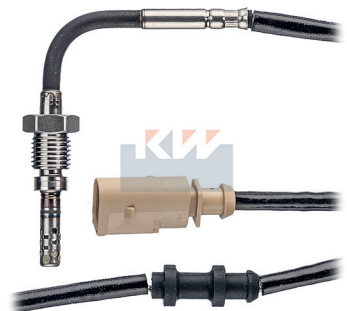

xx	xx		L1	Ang	L2	RTD-PT
			25	90°	1250	

VW		
BEETLE 2.0 TDI	CJAA	04/11 ⇒ 07/16
GOLF VI 2.0 TDi	CJAA	10/08 ⇒ 05/13