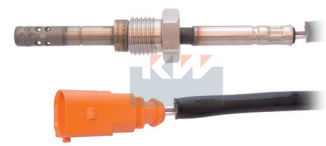

EXHAUST GAS TEMPERATURE SENSORS (EGT)

Adatt./Suitable:

- VW**
03L 906 088 BQ
03L 906 088 HK

- NEW - ITEM NOW AVAILABLE FROM PRODUCTION**
- NUOVO - ARTICOLO ORA DISPONIBILE PER LA VENDITA
- NOUVEAU - ARTICLE DISPONIBLE EN PRODUCTION COURANTE
- NEU - JETZ ZUM VERKAUF VERFÜGBARER ARTIKEL
- NUEVO - ARTICULO AHORA DISPONIBLE EN PRODUCCION