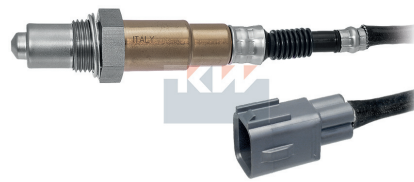

TS	N°	L		F	S	B	SH		
PS44026_A	4	350	W G		W B	-	-	A	SWP

LEXUS		
ES 3.5	2GR-FE	05/06 → 06/12
ES 350	2GR-FE	06/12 → 06/18

TOYOTA		
AURION 3.5	2GR-FE	03/06 →
CAMRY 3.5	2GR-FE	01/06 →