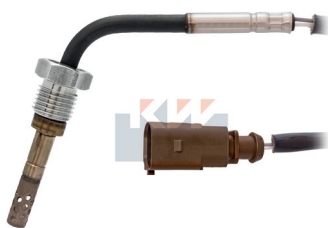

KW 422 265

04,5

EXHAUST GAS TEMPERATURE SENSORS (EGT)

Adatt./Suitable:

AUDI
059 906 088 CE
PORSCHE
958 606 688 70
VW
059 906 088 CE

NEW - ITEM NOW AVAILABLE FROM PRODUCTION

- NUOVO - ARTICOLO ORA DISPONIBILE PER LA VENDITA
- NOUVEAU - ARTICLE DISPONIBLE EN PRODUCTION COURANTE
- NEU - JETZT ZUM VERKAUF VERFÜGBARER ARTIKEL
- NUEVO - ARTICULO AHORA DISPONIBLE EN PRODUCCION