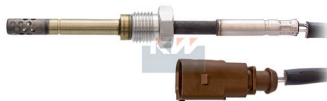

KW 422 266

04,5

EXHAUST GAS TEMPERATURE SENSORS (EGT)

Adatt./Suitable:

AUDI
8K0 906 088
PORSCHE
958 906 088 30

NEW - ITEM NOW AVAILABLE FROM PRODUCTION

- NUOVO - ARTICOLO ORA DISPONIBILE PER LA VENDITA
- NOUVEAU - ARTICLE DISPONIBLE EN PRODUCTION COURANTE
- NEU - JETZT ZUM VERKAUF VERFÜGBARER ARTIKEL
- NUEVO - ARTICULO AHORA DISPONIBLE EN PRODUCCION