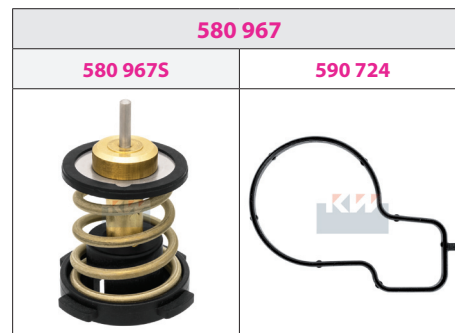

°C
80

AUDI		
A3 III 1.4 TFSI e-tron	CUKB, CXUA	05/14 →
SKODA		
KAMIQ 1.6 SRE	CWVA	07/19 →
KAROQ 1.6 SRE	CWVA	06/20 →
OCTAVIA III 1.4 [CHN]	CSSA	02/14 →
OCTAVIA III 1.6 [CHN]	CSRA	02/14 →
SUPERB III 1.4 TSI iv	DGEB	08/19 →
VW		
PASSAT VI 1.4 GTE Hybrid	CUKC, DGEB	06/15 →
GOLF VII 1.4 TSI	CZCA, CZDA	02/14 →
GOLF VII 1.4 TSI MultiFuel	CPVB	04/14 →

KW **579 984KK**

04

THERMOSTATS

AUDI
04E 121 113 G
04E 121 113 N
04E 121 600 BD *18
04E 121 600 CB *18

SEAT
04E 121 113 G
04E 121 113 N

SKODA
04E 121 113 G
04E 121 113 N

VW
04E 121 113 G
04E 121 113 N
04E 121 600 BD *18
04E 121 600 BE *18
04E 121 600 CB *18
04E 121 600 CC *18

NEW - ITEM NOW AVAILABLE FROM PRODUCTION

- NUOVO - ARTICOLO ORA DISPONIBILE PER LA VENDITA
- NOUVEAU - ARTICLE DISPONIBLE EN PRODUCTION COURANTE
- NEU - JETZT ZUM VERKAUF VERFÜGBARER ARTIKEL
- NUEVO - ARTICULO AHORA DISPONIBLE EN PRODUCCION

*18 Water pump OE code, supplied only with thermostats KIT

- Codice OE pompa acqua, fornito solo KIT termostati
- Pompe à eau code d'origine, fourni uniquement avec thermostats KIT
- Wasserpumpe OE-Code, nur mit Thermostaten KIT geliefert
- Bomba de agua código OE, suministrado solo con termostatos KIT

MARKET DIFFUSION: **MEDIUM**