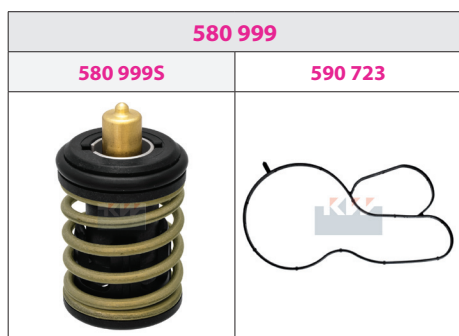

°C

97

VW		
GOLF VIII 1.4 GTE Plug-in Hybrid	DGEA	09/20 ⇨
T-ROC 1.0 TSI	CHZJ, DKRF	07/17 ⇨
TIGUAN II 1.4 TSI	CZEA	06/17 ⇨
TOURAN II 1.0 TSI	DKRB	12/18 ⇨
UP 1.0 GTI	DKRA	11/17 ⇨
UP 1.0 TSI	CHZA, DKLC	05/16 ⇨ 09/18

KW 579 985KK

04

THERMOSTATS

AUDI

04E 121 113 B
04E 121 113 G

SEAT

04E 121 113 G

SKODA

04E 121 113 B
04E 121 113 G

VW

04E 121 113 B
04E 121 113 G

NEW - ITEM NOW AVAILABLE FROM PRODUCTION

- NUOVO - ARTICOLO ORA DISPONIBILE PER LA VENDITA
- NOUVEAU - ARTICLE DISPONIBLE EN PRODUCTION COURANTE
- NEU - JETZ ZUM VERKAUF VERFÜGBARER ARTIKEL
- NUEVO - ARTICULO AHORA DISPONIBLE EN PRODUCCION