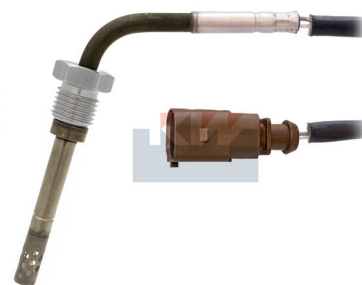

KW 422 268

04,5

EXHAUST GAS TEMPERATURE SENSORS (EGT)

Adatt./Suitable:

AUDI
4H0 906 088 F

NEW - ITEM NOW AVAILABLE FROM PRODUCTION

- NUOVO - ARTICOLO ORA DISPONIBILE PER LA VENDITA
- NOUVEAU - ARTICLE DISPONIBLE EN PRODUCTION COURANTE
- NEU - JETZT ZUM VERKAUF VERFÜGBARER ARTIKEL
- NUEVO - ARTICULO AHORA DISPONIBLE EN PRODUCCION