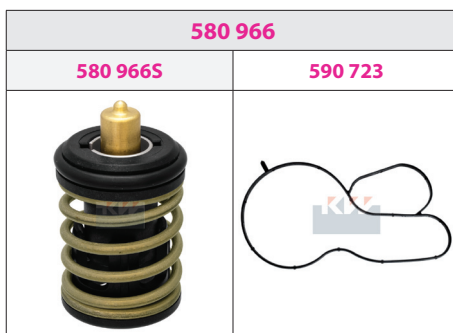

°C

87

AUDI

A3 III 1.4 TFSI e-tron

CUKB, CXUA

05/14 ⇨

VW

GOLF VII 1.4 GTE HYBRID

CUKB

05/14 ⇨

GOLF VII 1.4 TSI

CZCA, CZDA

02/14 ⇨

GOLF VII 1.4 TSI MultiFuel

CPVB

04/14 ⇨

KW 580 792

THERMOSTATS

Adatt./Suitable:

CITROËN

1336 AX
96 845 889 80

DENSO

DTM83857

DS

1336 AX

FIAT

9684588980

GENERAL MOTORS

1336AX

MITSUBISHI

MN982526

OPEL

1 33 6AX

3553832

PEUGEOT

1336 AX

TOYOTA

SU001-A0226

NEW - ITEM NOW AVAILABLE FROM PRODUCTION

- NUOVO - ARTICOLO ORA DISPONIBILE PER LA VENDITA
- NOUVEAU - ARTICLE DISPONIBLE EN PRODUCTION COURANTE
- NEU - JETZ ZUM VERKAUF VERFÜGBARER ARTIKEL
- NUEVO - ARTICULO AHORA DISPONIBLE EN PRODUCCION

110 With stud gasket

- Con guarnizione prigioniera
- Avec étanchéité prisonnière
- Mit Innendichtung
- Con junta prisionera

85 Multifunction thermo switch FITTED into thermostat housing

- Sensore termico multifunzione MONTATO in alloggi. termostato
- Sonde therm. multifonct. INSTALLÉE dans le carter thermostat
- Mehrfunktionsthermosensor im Thermostatgehäuse VERBAUT
- Sensor térmico multifunción INCLUIDO en carcasa termostato

530 292

MARKET DIFFUSION: HIGH