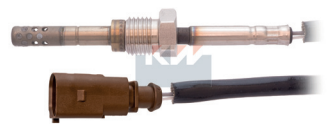

KW 422 267

04,5

EXHAUST GAS TEMPERATURE SENSORS (EGT)

Adatt./Suitable:

AUDI
4G0 906 088 R

NEW - ITEM NOW AVAILABLE FROM PRODUCTION

- NUOVO - ARTICOLO ORA DISPONIBILE PER LA VENDITA
- NOUVEAU - ARTICLE DISPONIBLE EN PRODUCTION COURANTE
- NEU - JETZT ZUM VERKAUF VERFÜGBARER ARTIKEL
- NUEVO - ARTICULO AHORA DISPONIBLE EN PRODUCCION