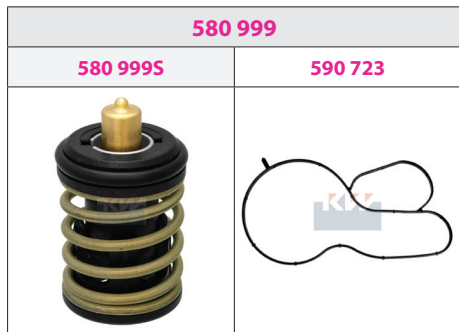

°C
97

SEAT		
IBIZA V 1.0	CHYB, CHYC	01/17 →
VW		
POLO VI 1.0	CHYB, CHYC, DFNB	06/17 →

KW **579 982KK**

04

THERMOSTATS

AUDI
04E 121 113 C
04E 121 113 N

SEAT
04E 121 113 C
04E 121 113 N

SKODA
04E 121 113 C
04E 121 113 N

VW
04E 121 113 C
04E 121 113 N

NEW - ITEM NOW AVAILABLE FROM PRODUCTION

- NUOVO - ARTICOLO ORA DISPONIBILE PER LA VENDITA
- NOUVEAU - ARTICLE DISPONIBLE EN PRODUCTION COURANTE
- NEU - JETZT ZUM VERKAUF VERFÜGBARER ARTIKEL
- NUEVO - ARTICULO AHORA DISPONIBLE EN PRODUCCION

580 967

580 967S

590 724

°C
80