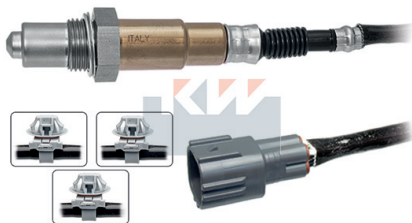

498 530

KW 498 530

OXYGEN SENSORS

Adatt./Suitable:

DENSO
6490 09C14
TOYOTA
89465-42090

NEW - ITEM NOW AVAILABLE FROM PRODUCTION

- NUOVO - ARTICOLO ORA DISPONIBILE PER LA VENDITA
- NOUVEAU - ARTICLE DISPONIBLE EN PRODUCTION COURANTE
- NEU - JETZT ZUM VERKAUF VERFÜGBARER ARTIKEL
- NUEVO - ARTICULO AHORA DISPONIBLE EN PRODUCCION

107 UNIVERSAL:

498 235

TS	N°	L	W	G	B	F	S	B	SH	SWP
PS44025_A	4	720								

TOYOTA

RAV 4 II 1.8	1ZZ-FE	08/00 ⇨ 11/05
RAV 4 II 2.0 4WD	1AZ-FE	05/00 ⇨ 11/05

KW 498 531

OXYGEN SENSORS

Adatt./Suitable:

SKODA
04E 906 262 KF

NEW - ITEM NOW AVAILABLE FROM PRODUCTION

- NUOVO - ARTICOLO ORA DISPONIBILE PER LA VENDITA
- NOUVEAU - ARTICLE DISPONIBLE EN PRODUCTION COURANTE
- NEU - JETZT ZUM VERKAUF VERFÜGBARER ARTIKEL
- NUEVO - ARTICULO AHORA DISPONIBLE EN PRODUCCION

107 UNIVERSAL:

497 008