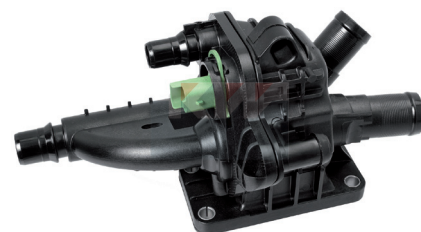

°C

83

AUDI

A1 25 TFSI	DKLA	11/18 ⇨
A1 30 TFSI	DKJA, DKRF	07/18 ⇨
A3 III 1.0 TFSI	CHZD, DKRF	07/16 ⇨
A3 III 1.4 TFSI	CZCC	02/16 ⇨
A3 III 1.4 TFSI g-tron	CPWA	11/13 ⇨
A3 III 1.4 TSI	CZEA	05/14 ⇨
A3 III 30 TFSI	CHZD, DKRF	07/18 ⇨
A3 IV 40 TFSIe	DGEA	06/20 ⇨
A4 V 1.4 TFSI	CVNA	08/15 ⇨ 11/19

SEAT

ARONA 1.0 TGI	DBYA	11/18 ⇨
ARONA 1.0 TSI	CHZJ, CHZL, DKJA, DKLA, DKRF	07/17 ⇨
ATECA 1.0 TSI	CHZJ, DKRF	05/16 ⇨
IBIZA V 1.0 TGI	DBYA	11/17 ⇨
IBIZA V 1.0 TSI	CHZJ, CHZL, DKJA, DKLA, DKRF	01/17 ⇨
LEON 1.4 TSI e-Hybrid	DGEA	05/20 ⇨
LEON III 1.0 TSI	CHZD, DKLB, DKRF	05/15 ⇨
LEON ST 1.0 TSI	CHZD	05/15 ⇨

SKODA

OCTAVIA 1.4 RS iV	DJKA	06/20 ⇨
KAMIQ 1.0 TGI CNG	DBYA	11/19 ⇨
KAMIQ 1.0 TSI	DKLA, DKRF, DLAC	07/19 ⇨
KAROQ 1.4 TSI	CZEA, DJKA	09/19 ⇨
KODIAQ 1.4 TSI	CZCA, CZDA, CZEA	10/16 ⇨
KODIAQ 1.4 TSI 4x4	CZDA, CZEA	10/16 ⇨
OCTAVIA IV 1.4 TSI Hybrid	DGEA	06/20 ⇨
OCTAVIA IV 1.4 TSI IV RS	DGEA, DJKA	06/20 ⇨
SCALA 1.0 TGI CNG	DBYA	11/19 ⇨
SCALA 1.0 TSI	DKLA, DKRF	02/19 ⇨

VW

BEETLE 1.2 TSI 16V	CYVD	12/14 ⇨ 07/19
BEETLE 1.4 TSI	CZDA	12/14 ⇨ 07/19
POLO VI 1.0 TGI	DBYA	09/17 ⇨
POLO VI 1.0 TSI	CHZJ, CHZL, DKJA, DKLA, DKRF	06/17 ⇨
CADDY III 1.0 TSI	CHZG, DKRE	11/15 ⇨
T-CROSS 1.0 TSI	CHZL, DKJA, DKLA, DKRF, DLAC	12/18 ⇨
GOLF VII 1.0 TSI	CHZC, CHZD, CHZK, DKLB, DKRF	05/15 ⇨
GOLF VII 1.2 TSI	CYVA, CYVB	04/14 ⇨
GOLF VII 1.4 GTE Hybrid	CUKB	05/14 ⇨
GOLF VII 1.4 TGI CNG	CPWA, CZBA	06/13 ⇨
GOLF VII 1.4 TSI	CHPB, CZCA, CZDA, CZDD, CZEA	02/14 ⇨
GOLF VII 1.4 TSI MultiFuel	CPVB	12/13 ⇨