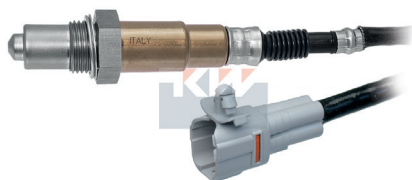

TS	N°	L	Diagram				F	S	B	SH	
PS44064_A	4	720	G	B	W	W	X	-	-	A	SWP

SUZUKI			
JIMNY III 1.3	M13A	08/04	⇒
JIMNY III 1.3 16V	G13BB, M13A	02/01	⇒
JIMNY III 1.3 16V 4WD	G13BB, M13A	09/98	⇒
JIMNY III 1.3 16V 4x4	M13A	08/05	⇒

KW 498 528 04,5

OXYGEN SENSORS

Adatt./Suitable:

- **VOLVO**
  31480731

- **NEW - ITEM NOW AVAILABLE FROM PRODUCTION**
- NUOVO - ARTICOLO ORA DISPONIBILE PER LA VENDITA
- NOUVEAU - ARTICLE DISPONIBLE EN PRODUCTION COURANTE
- NEU - JETZT ZUM VERKAUF VERFÜGBARER ARTIKEL
- NUEVO - ARTICULO AHORA DISPONIBLE EN PRODUCCION

107 UNIVERSAL:
498 235