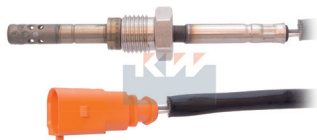

KW 422 281

04,5

EXHAUST GAS TEMPERATURE SENSORS (EGT)

Adatt./Suitable:

AUDI
059 906 088 CC

VW
03L 906 088 AF

NEW - ITEM NOW AVAILABLE FROM PRODUCTION

- NUOVO - ARTICOLO ORA DISPONIBILE PER LA VENDITA
- NOUVEAU - ARTICLE DISPONIBLE EN PRODUCTION COURANTE
- NEU - JETZ ZUM VERKAUF VERFÜGBARER ARTIKEL
- NUEVO - ARTICULO AHORA DISPONIBLE EN PRODUCCION

17	M14x1,5		L1	Ang	L2	RTD-PT
			35	0°	1300	

AUDI			
Q7 I 3.0 TDI quattro	CLZB, CNRB		11/07 ⇨ 08/15
VW			
AMAROK 2.0 BiTDI	CDCA, CNEA, CSHA		09/10 ⇨
AMAROK 2.0 BiTDI 4motion	CDCA, CNEA, CSHA		09/10 ⇨
AMAROK 2.0 TDI	CDBA, CNFA, CNFB		09/10 ⇨
AMAROK 2.0 TDI 4motion	CDBA, CNFA, CNFB		09/10 ⇨

KW 422 282

04,5

EXHAUST GAS TEMPERATURE SENSORS (EGT)

Adatt./Suitable:

VW
03L 906 088 FQ
03L 906 088 JK

NEW - ITEM NOW AVAILABLE FROM PRODUCTION

- NUOVO - ARTICOLO ORA DISPONIBILE PER LA VENDITA
- NOUVEAU - ARTICLE DISPONIBLE EN PRODUCTION COURANTE
- NEU - JETZ ZUM VERKAUF VERFÜGBARER ARTIKEL
- NUEVO - ARTICULO AHORA DISPONIBLE EN PRODUCCION