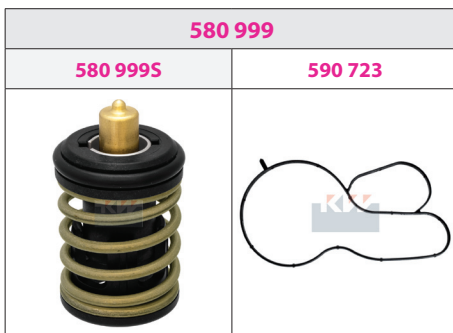

°C
97

SEAT		
ATECA 1.0 TSI	CHZJ, DKRF	05/16 →
LEON III 1.0 TSI	CHZD, DKRF	05/15 →
LEON ST 1.0 TSI	CHZD	05/15 →
VW		
GOLF VII 1.4 TSI	CZCA, CZDA	02/14 →
GOLF VII 1.4 TSI MultiFuel	CPVB	04/14 →

KW **579 983KK**

04

THERMOSTATS

AUDI
04E 121 113 B
04E 121 113 C

SEAT
04E 121 113 C

SKODA
04E 121 113 B
04E 121 113 C

VW
04E 121 113 B
04E 121 113 C
04E 121 600 AM *18
04E 121 600 CD *18

NEW - ITEM NOW AVAILABLE FROM PRODUCTION

- NUOVO - ARTICOLO ORA DISPONIBILE PER LA VENDITA
- NOUVEAU - ARTICLE DISPONIBLE EN PRODUCTION COURANTE
- NEU - JETZT ZUM VERKAUF VERFÜGBARER ARTIKEL
- NUEVO - ARTICULO AHORA DISPONIBLE EN PRODUCCION

*18 Water pump OE code, supplied only with thermostats KIT

- Codice OE pompa acqua, fornito solo KIT termostati
- Pompe à eau code d'origine, fourni uniquement avec thermostats KIT
- Wasserpumpe OE-Code, nur mit Thermostaten KIT geliefert
- Bomba de agua código OE, suministrado solo con termostatos KIT

580 966

580 966S

590 723

°C
87