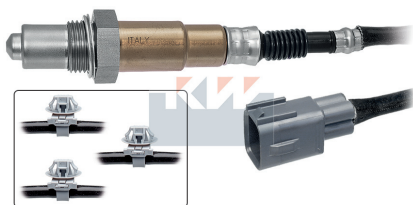

TS	N°	L	Diagram				F	S	B	SH	
PS44026_A	4	800	W	G	W	B	X	-	-	A	SWP

TOYOTA			
VIOS / YARIS 1.3	2SZ-FE	09/05	⇒ 10/13
YARIS II 1.3 VVT-i	2SZ-FE	08/05	⇒ 12/12

KW 498 526 04,5

OXYGEN SENSORS

Adatt./Suitable:

- **DENSO**
  234000-9062
- **SUZUKI**
  18213-80C00
  18213-80C00-000
  18213-80C01
  18213-80C01-000

- **NEW - ITEM NOW AVAILABLE FROM PRODUCTION**
- NUOVO - ARTICOLO ORA DISPONIBILE PER LA VENDITA
- NOUVEAU - ARTICLE DISPONIBLE EN PRODUCTION COURANTE
- NEU - JETZT ZUM VERKAUF VERFÜGBARER ARTIKEL
- NUEVO - ARTICULO AHORA DISPONIBLE EN PRODUCCION

107 UNIVERSAL:
498 235