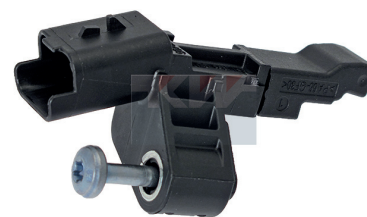

REVOLUTION AND TIMING (CKP AND CMP) SENSORS

Adatt./Suitable:

CITROËN
96 702 530 80
96 752 267 80

DS
96 702 530 80
96 752 267 80

GENERAL MOTORS
3 639 494
9675226780

OPEL
3639494
9675226780

PEUGEOT
96 702 530 80
96 752 267 80

TOYOTA
SU001-01116
SU001-01175
SU001-A9199

VAUXHALL
3639494
9675226780

NEW - ITEM NOW AVAILABLE FROM PRODUCTION

- NUOVO - ARTICOLO ORA DISPONIBILE PER LA VENDITA
- NOUVEAU - ARTICLE DISPONIBLE EN PRODUCTION COURANTE
- NEU - JETZ ZUM VERKAUF VERFÜGBARER ARTIKEL
- NUEVO - ARTICULO AHORA DISPONIBLE EN PRODUCCION

MARKET DIFFUSION: HIGH

L	L1		
---	37,5	Hall Effect	OUT - +

CITROËN

C4 PICASSO II 1.2 THP 110	HNZ(EB2DT)	04/16 ⇒
C4 PICASSO II 1.2 THP 130	HNY(EB2DTS)	04/14 ⇒
BERLINGO III 1.2 PureTech 110	HNP(EB2ADT)	06/18 ⇒
BERLINGO III 1.2 PureTech 130	HNS(EB2ADTS)	07/19 ⇒
BERLINGO III PureTech 110	HNP(EB2ADT), HNZ(EB2DT)	06/18 ⇒
BERLINGO III PureTech 130	HNS(EB2ADTS)	10/19 ⇒
C1 II 1.2 VTi 82	HMT(EB2D), HMZ(EB2), HMZ(EB2F)	04/14 ⇒
C3 III 1.2 PureTech 82	HMR(EB2FA)	05/18 ⇒
C3 III 1.2 PureTech 82 LPG	HMR(EB2FA)	05/18 ⇒
C3 III 1.2 THP 110	HNP(EB2ADT), HNV(EB2DTM), HNZ(EB2DT)	07/16 ⇒
C3 III 1.2 VTi 68	HMM(EB2FAD), HMP(EB2FB)	07/16 ⇒
C3 III 1.2 VTi 82	HMZ(EB2F)	07/16 ⇒
C3 III 1.2 VTi 82 LPG	HMZ(EB2F)	07/16 ⇒
C3 III PureTech 110	HNZ(EB2DT)	03/19 ⇒
C3 III PureTech 82	HMR(EB2FA)	03/19 ⇒
C3 AIRCROSS 1.2 PureTech 110	HNP(EB2ADT), HNV(EB2DTM), HNZ(EB2DT)	06/17 ⇒
C3 AIRCROSS 1.2 PureTech 130	HNS(EB2ADTS), HNY(EB2DTS)	07/17 ⇒
C3 AIRCROSS 1.2 PureTech 82	HMR(EB2FA), HMZ(EB2F)	06/17 ⇒
C3 AIRCROSS PureTech 82	HMZ(EB2F), HNZ(EB2DT)	05/19 ⇒
C3 PICASSO 1.2 THP 110	HNZ(EB2DT)	01/15 ⇒
C3 II 1.0 VTi 68	ZMZ(EB0)	08/12 ⇒
C3 II 1.2 THP 110	HNZ(EB2DT)	10/14 ⇒
C3 II 1.2 VTi 82	HMZ(EB2), HMZ(EB2F)	06/12 ⇒ 09/16
C4 II 1.2 THP 110	HNZ(EB2DT)	02/15 ⇒
C4 II 1.2 THP 130	HNY(EB2DTS)	04/14 ⇒
C4 1.2 PureTech 130	HNS(EB2ADTS)	10/20 ⇒
C4 CACTUS 1.2 PureTech 130	HNS(EB2ADTS), HNY(EB2DTS)	11/17 ⇒
C4 CACTUS 1.2 THP 110	HNP(EB2ADT), HNV(EB2DTM), HNZ(EB2DT)	09/14 ⇒
C4 CACTUS 1.2 VTi 75 / PureTech 75	HMU(EB2D), HMU(EB2FD)	09/14 ⇒
C4 CACTUS 1.2 VTi 82	HMZ(EB2F)	09/14 ⇒
C4 CACTUS PureTech 110	HNP(EB2ADT), HNZ(EB2DT)	05/19 ⇒
C4 CACTUS PureTech 130	HNY(EB2DTS)	05/19 ⇒