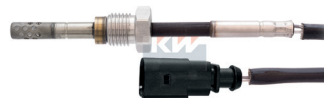

KW 422 286

04,5

EXHAUST GAS TEMPERATURE SENSORS (EGT)

Adatt./Suitable:

AUDI
4G0 906 088 F
8K0 906 088 B

NEW - ITEM NOW AVAILABLE FROM PRODUCTION

- NUOVO - ARTICOLO ORA DISPONIBILE PER LA VENDITA
- NOUVEAU - ARTICLE DISPONIBLE EN PRODUCTION COURANTE
- NEU - JETZ ZUM VERKAUF VERFÜGBARER ARTIKEL
- NUEVO - ARTICULO AHORA DISPONIBLE EN PRODUCCION