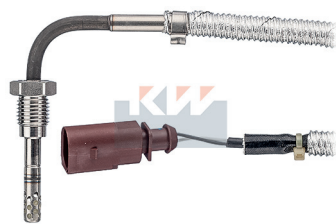

17	M14x1,5		L1	Ang	L2	RTD-PT
			35	90°	410	

MITSUBISHI	GRANDIS 2.0 DI-D	BSY, BWC	09/05	03/10
	LANCER IX 2.0 DI-D	BKD, BSY, BSY/F, BWC	01/08	

KW 422 193

04,5

EXHAUST GAS TEMPERATURE SENSORS (EGT)

Adatt./Suitable:

VW
03L 906 088 EF

NEW - ITEM NOW AVAILABLE FROM PRODUCTION

- NUOVO - ARTICOLO ORA DISPONIBILE PER LA VENDITA
- NOUVEAU - ARTICLE DISPONIBLE EN PRODUCTION COURANTE
- NEU - JETZT ZUM VERKAUF VERFÜGBARER ARTIKEL
- NUEVO - ARTICULO AHORA DISPONIBLE EN PRODUCCION