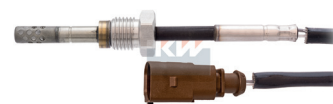

17	M14x1,5		L1	Ang	L2	RTD-PT
			35	0°	350	

AUDI

A4 IV 2.0 TDI	CAGA, CAGB, CAGC, CAHA, CAHB	11/07	12/15
A4 IV 2.0 TDI quattro	CAGA, CAHA	01/08	12/15
A5 I 2.0 TDI	CAGA, CAGB, CAHA, CAHB	08/08	01/17
A5 I 2.0 TDI quattro	CAHA	08/08	03/12
Q5 I 2.0 TDI quattro	CAGA, CAGB, CAHA, CAHB	11/08	05/17
A4 IV ALLROAD 2.0 TDI quattro	CAGA, CAGB, CAHA, CAHB	04/09	05/16

KW 422 066

04,5

EXHAUST GAS TEMPERATURE SENSORS (EGT)

Adatt./Suitable:

- **AUDI**
  03L 906 088 D
- **SEAT**
  03L 906 088 D

ITEM NOW AVAILABLE FROM PRODUCTION

- ARTICOLO ORA DISPONIBILE PER LA VENDITA
- ARTICLE DISPONIBLE EN PRODUCTION COURANTE
- JETZT ZUM VERKAUF VERFÜGBARER ARTIKEL
- ARTICULO AHORA DISPONIBLE EN PRODUCCION

MARKET DIFFUSION: MEDIUM