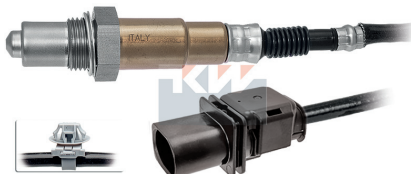

TS	N°	L	R	W	F	S	B	SH	WBP
WB56001	5	950			x	-	-	A	WBP

SUZUKI

VITARA IV 1.6 DDiS

D16AA

02/15

VITARA IV 1.6 DDiS AllGrip

D16AA

02/15