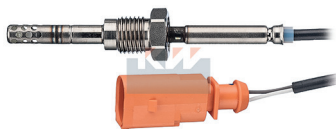

### EXHAUST GAS TEMPERATURE SENSORS (EGT)

Adatt./Suitable:

VW  
03G 906 088 AR  
070 906 088 G

**NEW - ITEM NOW AVAILABLE FROM PRODUCTION**

- NUOVO - ARTICOLO ORA DISPONIBILE PER LA VENDITA
- NOUVEAU - ARTICLE DISPONIBLE EN PRODUCTION COURANTE
- NEU - JETZT ZUM VERKAUF VERFÜGBARER ARTIKEL
- NUEVO - ARTICULO AHORA DISPONIBLE EN PRODUCCION