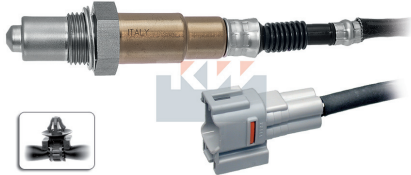

**OXYGEN SENSORS**

Adatt./Suitable:

**BOSCH**  
0 258 010 387

**SUZUKI**  
18213-61M00  
18213-61M00-000

<sup>107</sup> **UNIVERSAL:**

**498 235**

**NEW - ITEM NOW AVAILABLE FROM PRODUCTION**

- NUOVO - ARTICOLO ORA DISPONIBILE PER LA VENDITA
- NOUVEAU - ARTICLE DISPONIBLE EN PRODUCTION COURANTE
- NEU - JETZ ZUM VERKAUF VERFÜGBARER ARTIKEL
- NUEVO - ARTICULO AHORA DISPONIBLE EN PRODUCCION