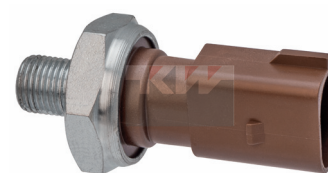

Bar
24	10x1,5			2,0

AUDI

A3 III 1.6 TDI	CRKB, CXXB, DBKA, DDYA, DGTE	09/13	
A3 III 1.6 TDI quattro	CXXB	05/15	
A3 III 2.0 TDI	CRBC, CRBD, CRLB, CRLC, CRUA, CUNA, DBGA, DCYA, DEJA, DFGA	09/12	
A3 III 2.0 TDI quattro	CUNA	12/12	
A3 III 30 TDI	DDYA, DGTE	07/18	
A3 III 35 TDI	CRBC, CRLB, CRUA, DBGA, DCYA, DEJA, DFGA	07/18	
A3 III 40 TDI quattro	CUNA	07/18	
A4 V 2.0 TDI	CZHA, DESA, DETA, DEUA, DEUB, DFVA	05/15	
A4 V 2.0 TDI quattro	DESA, DETA, DETB, DEUA, DFVA	09/15	
A4 V 35 TDI	CZHA, DEUA	08/15	11/19
A4 V 40 TDI	DESA, DETA, DFVA	05/15	
A4 V 40 TDI quattro	DESA, DETA, DFVA	09/15	
A4 V ALLROAD 2.0 TDI quattro	DESA, DETA, DEUA, DEUB, DFVA	01/16	
A5 II 2.0 TDI	CZHA, DESA, DETA, DEUA, DEUB	07/16	
A5 II 2.0 TDI quattro	CZHA, DESA, DETA, DEUA	10/16	
A5 II 35 TDI	CZHA, DEUA	01/17	
A5 II 40 TDI	DESA, DETA	06/16	
A5 II 40 TDI quattro	DESA, DETA	08/16	
A6 IV 2.0 TDI	DDDA	11/13	09/18
Q2 1.6 TDI	DDYA, DGTE	06/16	10/18
Q2 2.0 TDI	DFGA	09/16	
Q2 2.0 TDI quattro	DFGA, DFHA	07/16	
Q2 30 TDI	DDYA, DGTE	07/18	
Q2 35 TDI	DFGA	09/16	
Q2 35 TDI quattro	DFGA	09/18	
Q3 2.0 TDI	CUVB, CUVC, CUVD, CUWA, DBBA, DFTA, DFTB, DFTC, DFUA	09/11	
Q3 2.0 TDI quattro	CUWA, CYLA, DFUA	11/14	10/18
Q3 35 TDI	DFGA	09/18	
Q3 35 TDI quattro	DFGA	09/18	
Q3 40 TDI quattro	DFHA	07/19	
Q5 II 2.0 TDI	DEUA, DEUB	01/17	
Q5 II 2.0 TDI quattro	DESA, DETA, DETB	06/16	08/18
Q5 II 35 TDI quattro	DETB	08/18	
Q5 II 40 TDI quattro	DESA, DETA	10/18	

SEAT

ARONA 1.6 TDI	DGTA, DGTD	07/17