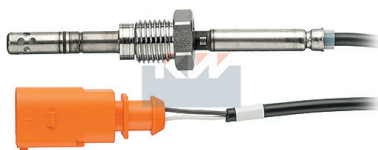

422 076

AUDI		
A4 III 1.9 TDI	BRB	11/04 ⇨ 06/08
A4 III 2.0 TDI	BPW, BRD, BVA	11/04 ⇨ 06/08
A4 III 2.0 TDI 16V	BRE	11/04 ⇨ 06/08
A4 III 2.0 TDI quattro	BPW, BRD, BVA	01/06 ⇨ 06/08
A6 III 2.0 TDI	BRE, BRF, CAGB, CAHA, CAHB	07/04 ⇨ 08/11

KW 422 076

04,5

EXHAUST GAS TEMPERATURE SENSORS (EGT)

Adatt./Suitable:

VW
03K 906 088 B
03L 906 088 HH

NEW - ITEM NOW AVAILABLE FROM PRODUCTION

- NUOVO - ARTICOLO ORA DISPONIBILE PER LA VENDITA
- NOUVEAU - ARTICLE DISPONIBLE EN PRODUCTION COURANTE
- NEU - JETZT ZUM VERKAUF VERFÜGBARER ARTIKEL
- NUEVO - ARTICULO AHORA DISPONIBLE EN PRODUCCION

MARKET DIFFUSION: MEDIUM

17	M14x1,5	RTD-PT	L1	Ang	L2	RTD-PT
			35	0°	720	

VW		
CAMPMOBILE 2.0 TDi BlueMotion	CAAB, CAAC	04/15 ⇨
MULTIVAN 2.0 BiTDI	CFCA	09/09 ⇨ 08/15
MULTIVAN 2.0 TDI	CAAA, CAAB, CAAC, CAAD, CAAE, CCHA, CCHB, CFCA	09/09 ⇨
TRANSPORTER V 2.0 BiTDI	CFCA	09/09 ⇨ 08/15
TRANSPORTER V 2.0 TDI	CAAA, CAAB, CAAC, CAAD, CAAE, CCHA, CCHB	09/09 ⇨ 08/15
TRANSPORTER V 2.0 TDI 4motion	CCHB	09/09 ⇨ 08/15
TRANSPORTER VI 2.0 TDI	CAAA, CAAB, CAAC, CFCA	04/15 ⇨

KW 422 141

04,5

EXHAUST GAS TEMPERATURE SENSORS (EGT)

Adatt./Suitable:

VW
03G 906 088 AR
070 906 088 G

NEW - ITEM NOW AVAILABLE FROM PRODUCTION

- NUOVO - ARTICOLO ORA DISPONIBILE PER LA VENDITA
- NOUVEAU - ARTICLE DISPONIBLE EN PRODUCTION COURANTE
- NEU - JETZT ZUM VERKAUF VERFÜGBARER ARTIKEL
- NUEVO - ARTICULO AHORA DISPONIBLE EN PRODUCCION