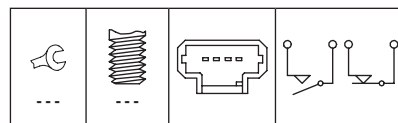

DACIA

DOKKER 1.2 Tce	H5F402, H5F408	11/12	
DOKKER 1.2 Tce 115	--, H5F402, H5F408	12/12	
DOKKER 1.3 Tce 100	H5H470	08/19	
DOKKER 1.3 Tce 130	H5H470	03/19	
DOKKER 1.5 Blue dCi 95	K9K872	12/18	
DOKKER 1.5 dCi	K9K612, K9K626, K9K830, K9K838	11/12	
DOKKER 1.5 dCi / Blue dCi 75	K9K612, K9K626, K9K872	11/12	
DOKKER 1.5 dCi 75 / Blue dCi 75	K9K612, K9K626, K9K872	12/12	
DOKKER 1.6	H4M738, H4M740, K7M812, K7M828	11/12	
DOKKER 1.6 LPG	H4M740, K7M812, K7M828	11/13	
DUSTER 1.0 Tce 100	H4D450, H4D460	01/19	
DUSTER 1.0 Tce 100 4x4	H4D450, H4D460	01/19	
DUSTER 1.2 Tce 125	H5F404, H5F408	01/12	
DUSTER 1.2 Tce 125 4x4	H5F404	10/13	
DUSTER 1.3 Tce 130	H5H470, H5H480	01/19	
DUSTER 1.3 Tce 130 4x4	H5H470, H5H480	01/19	
DUSTER 1.3 Tce 150	H5H470, H5H480	01/19	
DUSTER 1.3 Tce 150 4x4	H5H470, H5H480	01/19