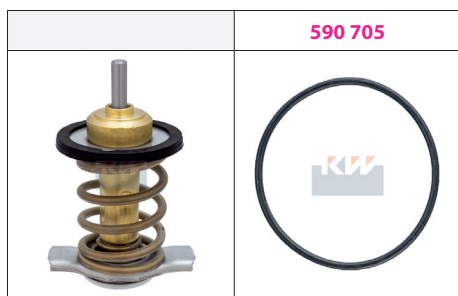

KW 579 953

3,5

THERMOSTATS

Adatt./Suitable:

LADA

21082-1306010-14 *V
21082-1306010-15 *V

*V Supplied only the thermostat, without housing

- Fornito solo il termostato, senza alloggiamento
- Fourni uniquement le thermostat, sans le boîtier
- Nur der Thermostat wird ohne Gehäuse geliefert
- Sólo se suministra el termostato, sin la carcasa (cárter)

NEW - ITEM NOW AVAILABLE FROM PRODUCTION

- NUOVO - ARTICOLO ORA DISPONIBILE PER LA VENDITA
- NOUVEAU - ARTICLE DISPONIBLE EN PRODUCTION COURANTE
- NEU - JETZ ZUM VERKAUF VERFÜGBARER ARTIKEL
- NUEVO - ARTICULO AHORA DISPONIBLE EN PRODUCCION

MARKET DIFFUSION: **MEDIUM**