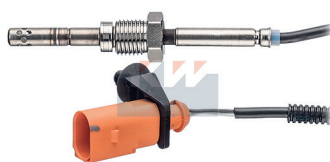

17	M14x1,5	RTD-PT	L1	Ang	L2	RTD-PT
			35	0°	500	

VW		
CRAFTER 2.0 TDI	CKTB, CKTC, CKUB, CKUC, CSLA, CSLB, CSNA	05/11 ⇨ 12/16
CRAFTER 2.0 TDI 4motion	CKUB, CSNA	07/11 ⇨ 12/16

KW 422 183

04,5

EXHAUST GAS TEMPERATURE SENSORS (EGT)

Adatt./Suitable:

VW
03L 906 088 EE

NEW - ITEM NOW AVAILABLE FROM PRODUCTION

- NUOVO - ARTICOLO ORA DISPONIBILE PER LA VENDITA
- NOUVEAU - ARTICLE DISPONIBLE EN PRODUCTION COURANTE
- NEU - JETZT ZUM VERKAUF VERFÜGBARER ARTIKEL
- NUEVO - ARTICULO AHORA DISPONIBLE EN PRODUCCION