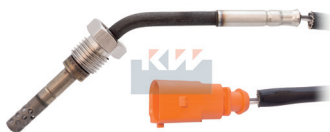

## EXHAUST GAS TEMPERATURE SENSORS (EGT)

Adatt./Suitable:

**SEAT**  
045 906 088 D

**SKODA**  
045 906 088 D

**VW**  
045 906 088 D

**NEW - ITEM NOW AVAILABLE FROM PRODUCTION**

- NUOVO - ARTICOLO ORA DISPONIBILE PER LA VENDITA
- NOUVEAU - ARTICLE DISPONIBLE EN PRODUCTION COURANTE
- NEU - JETZT ZUM VERKAUF VERFÜGBARER ARTIKEL
- NUEVO - ARTICULO AHORA DISPONIBLE EN PRODUCCION