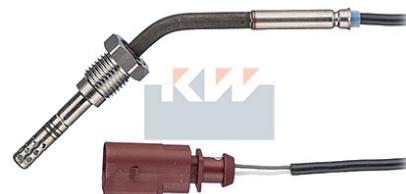

17	M14x1,5		L1	Ang	L2	RTD-PT
			35	45°	535	

SEAT

CORDOBA II 1.4 TDI	BMS	06/05	11/09
CORDOBA II 1.9 TDI	BMT	09/02	11/09
IBIZA III 1.4 TDI	BMS	06/05	11/09
IBIZA III 1.9 TDI	BMT	02/02	11/09
IBIZA IV 1.4 TDI	BMS/F	07/08	06/10
IBIZA IV 1.9 TDI	BLS/F, BXJ/F	03/08	06/10

SKODA

FABIA II 1.4 TDI	BMS	01/07	03/10
FABIA II 1.9 TDI	BLS	04/07	03/10
ROOMSTER 1.4 TDI	BMS, BNV	09/06	03/10
ROOMSTER 1.9 TDI	BLS	09/06	03/10

VW

POLO IV 1.4 TDI	BMS, BWB	04/05	11/09
POLO IV 1.9 TDI	BMT	10/01	11/09