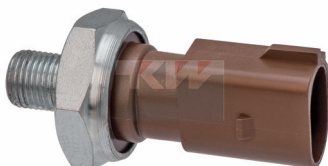

KW 500 205

1

ENGINE OIL PRESSURE WARNING LIGHT SWITCHES

Adatt./Suitable:

AUDI

04L 919 081 A
04L 919 081 B

MAN

04L 919 081 B
65.25514-0001

SEAT

04L 919 081 A
04L 919 081 B

SKODA

04L 919 081 A
04L 919 081 B

VW

04L 919 081 A
04L 919 081 B

ITEM NOW AVAILABLE FROM PRODUCTION

- ARTICOLO ORA DISPONIBILE PER LA VENDITA
- ARTICLE DISPONIBLE EN PRODUCTION COURANTE
- JETZT ZUM VERKAUF VERFÜGBARER ARTIKEL
- ARTICULO AHORA DISPONIBLE EN PRODUCCION

MARKET DIFFUSION: **HIGH**

				Bar
24	M10x1			2,50

AUDI

A1 1.6 TDI	CXMA	11/14	10/18
A3 III 1.6 TDI	CLHA, CRKB, CXXB, DBKA	10/12	
A3 III 1.6 TDI quattro	CXXB	05/15	
A3 III 1.8 TFSI	CJSA, CJSB	10/13	
A3 III 2.0 TDI	CRBC, CRBD, CRFA, CRFC, CRLB, CRLC, CRUA, CUNA, DBGA, DCYA, DEJA, DFGA	04/12	
A3 III 2.0 TDI quattro	CRBC, CRLB, CUNA, DCYA, DGCA	10/12	
A3 III 35 TDI	CRBC, CRLB, CRUA, DBGA, DCYA, DEJA, DFGA	07/18	
A3 III 40 TDI quattro	CUNA, DGCA	07/18	
A4 IV 2.0 TDI	CNHA, CNHC, CSUB	04/08	12/15
A4 IV 2.0 TDI quattro	CNHA	09/13	12/15
A5 I 2.0 TDI	CNHA, CNHC	08/08	01/17
A5 I 2.0 TDI quattro	CNHA	09/13	01/17
A6 IV 2.0 TDI	CNHA, CSUD, CSUE, CZJA, DDCB, DDDA	01/12	09/18
A6 IV 2.0 TDI quattro	CNHA, DDDA	04/15	09/18
Q3 2.0 TDI	CUVB, CUVC, CUVD, CUWA, DBBA, DFTA, DFTB, DFTC, DFUA	09/11	
Q3 2.0 TDI quattro	CUVC, CUWA, CYLA, DFTA, DFUA	11/14	10/18
Q5 I 2.0 TDI	CNHA, CSUA, CSUB	11/10	05/17
Q5 I 2.0 TDI quattro	CNHA, CNHC, CSUA, CSUB	11/08	05/17
A4 IV ALLROAD 2.0 TDI quattro	CNHA, CNHC	04/09	05/16
TT III 2.0 TDI	CUNA	07/14	
TT III 2.0 TDI quattro	CUNA	01/17	

MAN

TGE 2.0 TDI	DAUA, DAUB, DAVA	11/16	
TGE 2.0 TDI AWD	DAUA, DAVA	02/17	
TGE 2.0 TDI RWD	DASA, DASB, DAWA	05/17	

SEAT

ALHAMBRA III 2.0 TDI	CUVA, CUVC, CUWA, DFLA, DFLD, DFMA, DLTA	05/11	
ALHAMBRA III 2.0 TDI 4Drive	CUVC, DFLA, DFMA	05/15	
ATECA 2.0 TDI	CRVA	10/16	
LEON III 1.6 TDI	CLHA, CLHB, CRKB, CXXA, CXXB, DBKA, DDYA, DDYB, DGTE	09/12	
LEON III 1.6 TDI 4Drive	CLHA, CXXB, DGTE	04/14	
LEON III 2.0 TDI	CKFC, CRGA, CRLD, CRMB, CRVA, CRVC, CUNA, CUPA, DFFA, DFGA, DJGA	09/12	
LEON III 2.0 TDI 4Drive	CRBC, CRLB, CRMB, CUNA, DCYA, DFGA, DJGA	04/14	
LEON ST 1.6 TDI	CRKB, CXXB, DBKA, DDYA	09/13	
LEON ST 2.0 TDI	CKFC, CRBC, CRLB, CRMB, CUNA, CUPA	04/13	
LEON ST 2.0 TDI 4Drive	CRBC, CRLB, CUNA	09/14	
TOLEDO IV 1.6 TDI	CXMA	05/15	04/19

SKODA

KAMIQ 1.6 TDI	DGTA	07/19	
KODIAQ 2.0 RS Bi-TDI 4x4	CUAA	11/18	

SKODA

KODIAQ 2.0 TDI	DBGA, DBGC, DFGA, DFGC	10/16	
KODIAQ 2.0 TDI 4x4	DBGA, DBGC, DFGA, DFHA	10/16	
OCTAVIA III 1.6 TDI	CLHA, CLHB, CRKA, CRKB, CXXA, CXXB, DBKA, DDYA, DDYB, DGTA, DGTE	11/12	
OCTAVIA III 1.6 TDI 4x4	CLHA, CRKB, CXXB, DBKA, DGTE	11/12	
OCTAVIA III 2.0 TDI	CKFB, CKFC, CRMB, CYKA, DCYA, DFFA	11/12	
OCTAVIA III 2.0 TDI / TDI RS 4x4	CUNA, CUPA, DJGA	05/13	
OCTAVIA III 2.0 TDI 4x4	CKFC, CRMB, DCYA	11/12	
OCTAVIA III 2.0 TDI RS	CUNA, CUPA, DJGA	05/13	
RAPID 1.6 TDI	CXMA	05/15	
SCALA 1.6 TDI	DGTA	02/19	
SUPERB III 1.6 TDI	DCXA, DCZA	03/15	
SUPERB III 2.0 TDI	CRGA, CRLB, DDAA, DFCA, DFEA	03/15	
SUPERB III 2.0 TDI 4x4	CRLB, DDAA, DFCA, DFEA, DFGA, DFHA	03/15	

VW