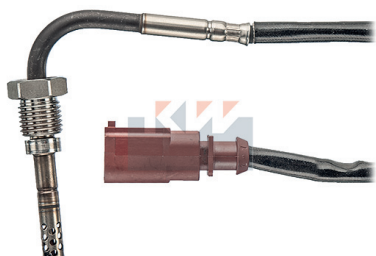

KW 422 002

04,5

EXHAUST GAS TEMPERATURE SENSORS (EGT)

Adatt./Suitable:

AUDI
03L 906 088 AJ

SEAT
03L 906 088 AJ

SKODA
03L 906 088 AJ

VW
03L 906 088 AJ
03L 906 088 BA
03L 906 088 C
03L 906 088 J
03L 906 088 N

NEW - ITEM NOW AVAILABLE FROM PRODUCTION

- NUOVO - ARTICOLO ORA DISPONIBILE PER LA VENDITA
- NOUVEAU - ARTICLE DISPONIBLE EN PRODUCTION COURANTE
- NEU - JETZ ZUM VERKAUF VERFÜGBARER ARTIKEL
- NUEVO - ARTICULO AHORA DISPONIBLE EN PRODUCCION

MARKET DIFFUSION: **HIGH**

			L1	Ang	L2	RTD-PT
17	M14x1,5		35	100°	760	

AUDI			
A3 II 1.6 TDI	CAYB, CAYC	05/09	05/13
A3 II 2.0 TDI	CBAA, CBAA/F, CBAB, CBBB	05/03	05/13
A3 II 2.0 TDI 16V	CBAB	05/03	08/12
A3 II 2.0 TDI 16V quattro	CBAB	08/04	08/12
A3 II 2.0 TDI quattro	CBBB	03/06	08/12
A3 II SPORTBACK 1.6 TDI	CAYB, CAYC	05/09	03/13
A3 II SPORTBACK 2.0 TDI	CBAA, CBBB	09/04	03/13
A3 II SPORTBACK 2.0 TDI 16V	CBAB	09/04	03/13
A3 II SPORTBACK 2.0 TDI 16V quattro	CBAB	11/05	03/13
A3 II SPORTBACK 2.0 TDI quattro	CBBB	03/06	03/13
TT II 2.0 TDI quattro	CBBB	06/08	06/14

SEAT			
ALTEA 1.6 TDI	CAYB, CAYC	10/09	
ALTEA 2.0 TDI	CEGA	03/06	
ALTEA XL 1.6 TDI	CAYB, CAYC	10/09	
ALTEA XL 2.0 TDI	CEGA	06/07	
ALTEA XL 2.0 TDI 4x4	CEGA	06/07	
LEON II 1.6 TDI	CAYB, CAYC	02/10	12/12
LEON II 2.0 TDI	CEGA	05/06	12/12

SKODA			
OCTAVIA II 1.6 TDI	CAYC	06/09	04/13
OCTAVIA II 1.6 TDI 4x4	CAYC	06/09	02/13
OCTAVIA II 2.0 TDI RS	CEGA	04/06	02/13
SUPERB II 1.6 TDI	CAYC	09/10	05/15
SUPERB II 2.0 TDI	CBBB	07/08	05/15
SUPERB II 2.0 TDI 4x4	CBBB	09/08	05/15
YETI 1.6 TDI	CAYC	11/10	05/15
YETI 2.0 TDI 4x4	CBDB, CEGA	05/09	12/17

VW			
BEETLE 1.6 TDI	CAYC	10/11	07/16
BEETLE 2.0 TDI	CJAA	04/11	07/16
EOS 2.0 TDI 16V	CBAB, CFFB	05/08	08/15
GOLF V 1.6 TDI	CAYB, CAYC	02/09	12/13
GOLF V 2.0 TDI	CBDA, CBDC	05/05	12/13
GOLF V 2.0 TDI 16V	CBDB	01/05	12/13
GOLF VI 1.6 TDI	CAYB, CAYC	02/09	05/16
GOLF VI 1.6 TDI 4motion	CAYC	07/09	07/13
GOLF VI 1.6 TDi BlueMotion	CAYC	05/09	05/14
GOLF VI 2.0 TDi	CBAA, CBAB, CBBB, CBDA, CBDB, CBDC, CJAA, CLCA	10/08	05/14
GOLF VI 2.0 TDI 4motion	CBAB	05/09	11/12
GOLF PLUS 1.6 TDi	CAYB, CAYC	02/09	08/14
JETTA V 1.6 TDI	CAYC	06/09	10/10
JETTA V 2.0 TDI	CBDA, CBDB/F, CEGA	09/05	10/10
JETTA V 2.0 TDI 16V	CBDB	08/05	10/10
JETTA VI 1.6 TDI	CAYC	04/10	07/14
PASSAT V 1.6 TDI	CAYC	08/09	12/14
PASSAT V 2.0 BlueTDI	CBAC	01/09	11/10

VW			
PASSAT V 2.0 TDI	CBAA, CBBB, CBDC	03/05	11/10
PASSAT V 2.0 TDI 16V	CBAB	03/05	11/10
PASSAT V 2.0 TDI 16V 4motion	CBAB	03/05	11/10
PASSAT V 2.0 TDI 4motion	CBBB	05/09	11/10
PASSAT CC 2.0 BlueTDI	CBAC	05/09	11/10
PASSAT CC 2.0 TDI	CBAA, CBAB, CBBA, CBBB	05/08	01/12
PASSAT CC 2.0 TDI 4motion	CBAB, CBBB	08/09	01/12
PASSAT 1.6 TDi BlueMotion	CAYC	08/10	12/14
SCIROCCO III 2.0 TDI	CBBB, CBDB	08/08	11/17
SCIROCCO 2.0 TDi	CBBB, CBDB	08/08	05/14
TIGUAN I 2.0 TDI	CBAB	03/08	07/18
TIGUAN I 2.0 TDI 4motion	CBAA, CBBB	09/07	07/18