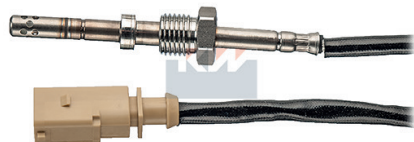

KW 422 005

04,5

EXHAUST GAS TEMPERATURE SENSORS (EGT)

Adatt./Suitable:

AUDI
03G 906 088 D
03L 906 088 AK
03L 906 088 CC

SEAT
03G 906 088 D
03L 906 088 AK
03L 906 088 CC

SKODA
03G 906 088 D
03L 906 088 AK
03L 906 088 CC
03L 906 088 M

VW
03G 906 088 D
03L 906 088 AK
03L 906 088 CC

1. **NEW - ITEM NOW AVAILABLE FROM PRODUCTION**
2. NUOVO - ARTICOLO ORA DISPONIBILE PER LA VENDITA
   - NOUVEAU - ARTICLE DISPONIBLE EN PRODUCTION COURANTE
   - NEU - JETZ ZUM VERKAUF VERFÜGBARER ARTIKEL
   - NUEVO - ARTICULO AHORA DISPONIBLE EN PRODUCCION

MARKET DIFFUSION: HIGH

17	M14x1,5		L1	Ang	L2	RTD-PT
			35	0°	870	

AUDI			
A3 II 1.6 TDI	CAYB, CAYC	05/09	⇒ 05/13
A3 II 1.9 TDI	BLS	05/03	⇒ 05/10
A3 II 2.0 TDI	BMM, BMN, BUY, CBAA, CBAA/F, CBAB, CBBB	05/03	⇒ 05/13
A3 II 2.0 TDI 16V	CBAB	05/03	⇒ 08/12
A3 II 2.0 TDI 16V quattro	CBAB	08/04	⇒ 08/12
A3 II 2.0 TDI quattro	BMM, BMN, CBBB	01/06	⇒ 08/12
A3 II SPORTBACK 1.6 TDI	CAYB, CAYC	05/09	⇒ 03/13
A3 II SPORTBACK 1.9 TDI	BLS	09/04	⇒ 05/10
A3 II SPORTBACK 2.0 TDI	BMM, BMN, BUY, CBAA, CBBB	09/04	⇒ 03/13
A3 II SPORTBACK 2.0 TDI 16V	CBAB	09/04	⇒ 03/13
A3 II SPORTBACK 2.0 TDI 16V quattro	CBAB	11/05	⇒ 03/13
A3 II SPORTBACK 2.0 TDI quattro	BMM, BMN, CBBB	01/06	⇒ 03/13
TT II 2.0 TDI quattro	CBBB	06/08	⇒ 06/14

SEAT			
ALTEA 1.6 TDI	CAYB, CAYC	10/09	⇒
ALTEA 1.9 TDI	BLS	04/04	⇒
ALTEA 2.0 TDI	BMM, BMN, CEGA	11/05	⇒
ALTEA XL 1.6 TDI	CAYB, CAYC	10/09	⇒
ALTEA XL 1.9 TDI	BLS	10/06	⇒
ALTEA XL 1.9 TDI 4x4	BLS	06/09	⇒ 12/10
ALTEA XL 2.0 TDI	BMM, BMN, CEGA	10/06	⇒
ALTEA XL 2.0 TDI 16V 4x4	BMM/F	10/10	⇒
ALTEA XL 2.0 TDI 4x4	BMM, BMN, CEGA	06/07	⇒
LEON II 1.6 TDI	CAYB, CAYC	02/10	⇒ 12/12
LEON II 1.9 TDI	BLS	07/05	⇒ 12/10
LEON II 2.0 TDI	BMM, BMN, CEGA	10/05	⇒ 12/12
TOLEDO III 1.9 TDI	BLS	10/04	⇒ 05/09
TOLEDO III 2.0 TDI	BMM, BMN	11/05	⇒ 05/09

SKODA			
OCTAVIA II 1.6 TDI	CAYC	06/09	⇒ 04/13
OCTAVIA II 1.6 TDI 4x4	CAYC	06/09	⇒ 02/13
OCTAVIA II 1.9 TDI	BLS	06/04	⇒ 12/10
OCTAVIA II 1.9 TDI 4x4	BLS	11/04	⇒ 12/10
OCTAVIA II 2.0 TDI	BMM	11/05	⇒ 05/10
OCTAVIA II 2.0 TDI 16V	BMM/F	02/04	⇒ 04/13
OCTAVIA II 2.0 TDI 4x4	BMM	07/06	⇒ 05/10
OCTAVIA II 2.0 TDI RS	BMN, CEGA	04/06	⇒ 02/13
SUPERB II 1.6 TDI	CAYC	09/10	⇒ 05/15
SUPERB II 1.9 TDI	BLS	03/08	⇒ 11/10
SUPERB II 2.0 TDI	BMP, CBBB	03/08	⇒ 05/15
SUPERB II 2.0 TDI 4x4	CBBB	09/08	⇒ 05/15
YETI 1.6 TDI	CAYC	11/10	⇒ 05/15
YETI 2.0 TDI 4x4	CBDB, CEGA	05/09	⇒ 12/17

VW			
BEETLE 1.6 TDI	CAYC	10/11	⇒ 07/16
EOS 2.0 TDI	BMM	06/06	⇒ 05/08
EOS 2.0 TDI 16V	CBAB, CFFB	05/08	⇒ 08/15
GOLF V 1.6 TDI	CAYB, CAYC	02/09	⇒ 12/13

VW			
GOLF V 1.9 TDI	BLS, BXE, BXJ	05/04	⇒ 07/09
GOLF V 1.9 TDI 4motion	BLS	01/08	⇒ 07/09
GOLF V 2.0 TDI	BMM, BMN, CBDA, CBDC	12/04	⇒ 12/13
GOLF V 2.0 TDI 16V	CBDB	01/05	⇒ 12/13
GOLF V 2.0 TDI 4motion	BMM	08/04	⇒ 11/08
GOLF VI 1.6 TDI	CAYB, CAYC	02/09	⇒ 05/16
GOLF VI 1.6 TDI 4motion	CAYC	07/09	⇒ 07/13
GOLF VI 1.6 TDI BlueMotion	CAYC	05/09	⇒ 05/14
GOLF VI 2.0 TDi	CBAA, CBAB, CBBB, CBDA, CBDB, CBDC, CLCA	10/08	⇒ 05/14
GOLF VI 2.0 TDI 4motion	CBAB	05/09	⇒ 11/12
GOLF PLUS 1.6 TDi	CAYB, CAYC	02/09	⇒ 08/14
JETTA V 1.6 TDI	CAYC	06/09	⇒ 10/10
JETTA V 1.9 TDI	BLS	08/05	⇒ 10/10
JETTA V 2.0 TDI	BMM, BMN, CBDA, CEGA	09/05	⇒ 10/10
JETTA V 2.0 TDI 16V	CBDB	08/05	⇒ 10/10
JETTA VI 1.6 TDI	CAYC	04/10	⇒ 07/15
SCIROCCO III 2.0 TDI	CBBB, CBDB	08/08	⇒ 11/17
SCIROCCO 2.0 TDi	CBBB, CBDB	08/08	⇒ 05/14
TIGUAN I 2.0 TDI	CBAB	03/08	⇒ 07/18
TIGUAN I 2.0 TDI 4motion	CBAA, CBAA/F, CBAB, CBAB/F, CBBA, CBBA/F, CBBB, CBBB/F	09/07	⇒ 07/18

KW 422 016

04,5

EXHAUST GAS TEMPERATURE SENSORS (EGT)

Adatt./Suitable:

AUDI
03L 906 088 CH

SEAT
03L 906 088 CH
03P 906 088 D
045 906 088 F

SKODA
03L 906 088 CH
03P 906 088 D
045 906 088 F

VW
03L 906 088 CH
03P 906 088 D
045 906 088 F