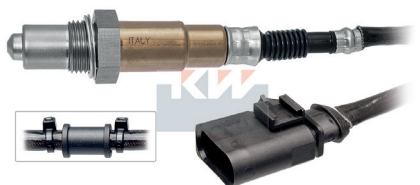

TS	N°	L	W	G	B	F	S	B	SWP
PS44003/4	4	1100				x	-	-	SWP

SKODA

SUPERB III 1.4 TSI iV

DGE8

08/19

KW 498 506

04,5

OXYGEN SENSORS

Adatt./Suitable:

BOSCH
0 281 004 484

SUZUKI
18213-55P00
18213-55P00-000

NEW - ITEM NOW AVAILABLE FROM PRODUCTION

- NUOVO - ARTICOLO ORA DISPONIBILE PER LA VENDITA
- NOUVEAU - ARTICLE DISPONIBLE EN PRODUCTION COURANTE
- NEU - JETZT ZUM VERKAUF VERFÜGBARER ARTIKEL
- NUEVO - ARTICULO AHORA DISPONIBLE EN PRODUCCION