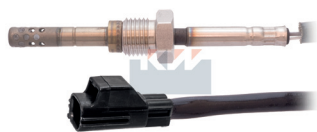

17	M14x1,5		L1	Ang	L2	RTD-PT
			35	0°	500	

VOLVO			
S60 I 2.4 D	D5244T6, D5244T7		03/05 04/10
S60 I 2.4 D5	D5244T4		03/05 04/10
V70 2.4 D5	D5244T5		08/07 05/09
V70 II 2.4 CDI	D5244T6		07/05 12/08
V70 II 2.4 D	D5244T7		04/05 12/08
V70 II 2.4 D5	D5244T4		04/05 12/08
V70 II 2.4 D5 AWD	D5244T, D5244T4		07/02 08/07
XC70 I 2.4 D5 AWD	D5244T4		12/05 08/07
XC90 I D3 / D5	D5244T5		04/09 12/14
XC90 I D5 AWD	D5244T18, D5244T4, D5244T5		10/02 12/14

KW 422 154

04,5

EXHAUST GAS TEMPERATURE SENSORS (EGT)

Adatt./Suitable:

AUDI
03L 906 088 AB
4M0 906 088 AL
4M0 906 088 N

ITEM NOW AVAILABLE FROM PRODUCTION

- ARTICOLO ORA DISPONIBILE PER LA VENDITA
- ARTICLE DISPONIBLE EN PRODUCTION COURANTE
- JETZT ZUM VERKAUF VERFÜGBARER ARTIKEL
- ARTICULO AHORA DISPONIBLE EN PRODUCCION

PORSCHE
958 606 288 31

SEAT
03L 906 088 AB

VW
03L 906 088 AB
059 906 088 BS
059 906 088 CF
4M0 906 088 AL
4M0 906 088 N