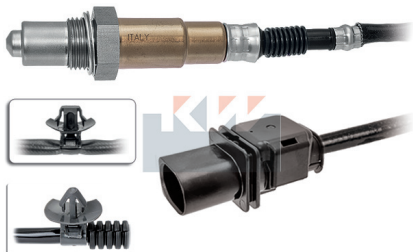

GRANDLAND X 2.0 D D20DTH(DW10FC) 10/17

KW 498 500

04,5

**OXYGEN SENSORS**

Adatt./Suitable:

**KIA**  
39350-2FRD0

**NEW - ITEM NOW AVAILABLE FROM PRODUCTION**

- NUOVO - ARTICOLO ORA DISPONIBILE PER LA VENDITA
- NOUVEAU - ARTICLE DISPONIBLE EN PRODUCTION COURANTE
- NEU - JETZ ZUM VERKAUF VERFÜGBARER ARTIKEL
- NUEVO - ARTICULO AHORA DISPONIBLE EN PRODUCCION