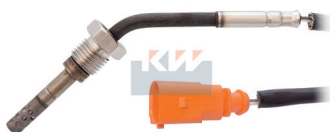

17	M14x1,5		L1	Ang	L2	RTD-PT
			35	45°	910	

AUDI			
A1 1.6 TDI	CAYB, CAYC	05/10	⇒ 04/15

SEAT			
CORDOBA II 1.4 TDI	BMS	06/05	⇒ 11/09
CORDOBA II 1.9 TDI	BMT	09/02	⇒ 11/09
IBIZA III 1.4 TDI	BMS	06/05	⇒ 11/09
IBIZA III 1.9 TDI	BMT	02/02	⇒ 11/09
IBIZA IV 1.2 TDI	CFWA	04/10	⇒ 05/15
IBIZA IV 1.4 TDI	BMS	07/08	⇒ 06/10
IBIZA IV 1.6 TDI	CAYB, CAYC, CLNA	05/09	⇒ 05/15
TOLEDO IV 1.6 TDI	CAYB	06/13	⇒ 06/15

SKODA			
FABIA II 1.2 TDI	CFWA	05/10	⇒ 12/14
FABIA II 1.4 TDI	BMS	01/07	⇒ 03/10
FABIA II 1.6 TDI	CAYA, CAYB, CAYC	03/10	⇒ 12/14
RAPID 1.6 TDI	CAYB, CAYC, CLNA	07/12	⇒ 12/19
ROOMSTER 1.2 TDI	CFWA	03/10	⇒ 05/15
ROOMSTER 1.4 TDI	BMS, BNV	09/06	⇒ 03/10
ROOMSTER 1.6 TDI	CAYA, CAYB, CAYC	03/10	⇒ 05/15

VW			
POLO IV 1.4 TDI	BMS, BWB	04/05	⇒ 11/09
POLO IV 1.9 TDI	BMT	10/01	⇒ 11/09
POLO V 1.2 TDI	CFWA	10/09	⇒
POLO V 1.2 TDi BlueMotion	CFWA	10/09	⇒ 05/14
POLO V 1.6 TDI	CAYA, CAYB, CAYC	06/09	⇒
POLO V 1.6 TDi BlueMotion	CAYB	06/09	⇒ 05/14

KW 422 021

04,5

EXHAUST GAS TEMPERATURE SENSORS (EGT)

Adatt./Suitable:

PORSCHE
958 606 288 41

SEAT
03G 906 088 F

VW
03G 906 088 F
03L 906 088 AT
059 906 088 BQ
059 906 088 CH

1. **NEW - ITEM NOW AVAILABLE FROM PRODUCTION**
2. NUOVO - ARTICOLO ORA DISPONIBILE PER LA VENDITA
   - NOUVEAU - ARTICLE DISPONIBLE EN PRODUCTION COURANTE
   - NEU - JETZ ZUM VERKAUF VERFÜGBARER ARTIKEL
   - NUEVO - ARTICULO AHORA DISPONIBLE EN PRODUCCION

MARKET DIFFUSION: MEDIUM