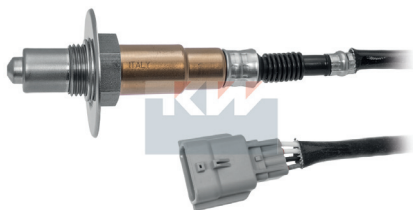

TS	N°	L		F	S	B	
PS44082/6	4	400		-	-	-	SWP

RENAULT

TWINGO III 0.9 TCe 95	H4B453	03/19
TWINGO III 1.0 S Ce 65	B4D403	03/19
TWINGO III 1.0 S Ce 75	B4D403	03/19