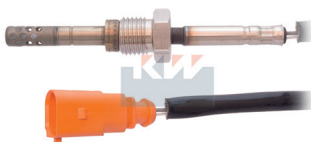

17	M14x1,5	RTD-PT	L1	Ang	L2	RTD-PT
			35	0°	400	

VW		
CRAFTER 2.5 TDI	CEBA, CEBB, CECA, CECB	04/06 ⇨

KW 422 159

04,5