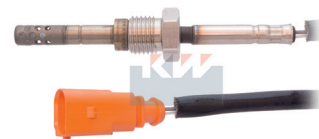

17	M14x1,5		L1	Ang	L2	RTD-PT
			35	0°	950	

PORSCHE

CAYENNE II 3.0 Diesel | MCV.VA, MCV.VB, MCV.VC | 06/10 ⇒

SEAT

EXEO 2.0 TDI | CAGA, CAG, CAHA | 12/08 ⇒ 05/13

VW

CADDY III 1.6 TDI	CAYD, CAYE	08/10	⇒
CADDY III 1.9 TDI	BLS, BSU	04/04	⇒ 08/10
CADDY III 1.9 TDI 4motion	BLS	05/08	⇒ 08/10
CADDY III 2.0 TDI	BMM	09/07	⇒ 08/10
TOUAREG II 3.0 V6 TDI	CNRB, CVVA	01/10	⇒ 03/18
TOURAN I 1.6 TDI	CAYB, CAYC	05/10	⇒ 05/15
TOURAN I 1.9 TDI	BLS, BXJ	08/03	⇒ 05/10
TOURAN I 2.0 TDI	BMM, BMN	12/05	⇒ 05/10
TOURAN I 2.0 TDI 16V	BMM/F	08/03	⇒ 05/10

KW 422 035

04,5

EXHAUST GAS TEMPERATURE SENSORS (EGT)

Adatt./Suitable:

AUDI
03G 906 088 AG
03G 906 088 BA

VW
03G 906 088 BA

1. **NEW - ITEM NOW AVAILABLE FROM PRODUCTION**
2. NUOVO - ARTICOLO ORA DISPONIBILE PER LA VENDITA
   - NOUVEAU - ARTICLE DISPONIBLE EN PRODUCTION COURANTE
   - NEU - JETZ ZUM VERKAUF VERFÜGBARER ARTIKEL
   - NUEVO - ARTICULO AHORA DISPONIBLE EN PRODUCCION

MARKET DIFFUSION: MEDIUM