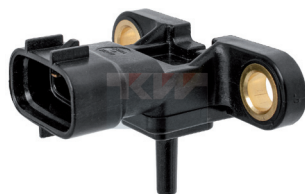

- NUOVO - ARTICOLO ORA DISPONIBILE PER LA VENDITA
- NOUVEAU - ARTICLE DISPONIBLE EN PRODUCTION COURANTE
- NEU - JETZ ZUM VERKAUF VERFÜGBARER ARTIKEL
- NUEVO - ARTICULO AHORA DISPONIBLE EN PRODUCCION

kPa	mV	
38,7 - 157,1	250 - 4750	