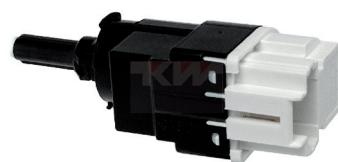

DACIA

DOKKER 1.2 Tce	H5F402, H5F408	11/12	
DOKKER 1.2 Tce 115	--, H5F402, H5F408	12/12	
DOKKER 1.3 Tce 100	H5H470	08/19	
DOKKER 1.3 Tce 130	H5H470	03/19	
DOKKER 1.5 Blue dCi 95	K9K872	12/18	
DOKKER 1.5 dCi	K9K612, K9K626, K9K830, K9K838	11/12	
DOKKER 1.5 dCi / Blue dCi 75	K9K612, K9K626, K9K872	11/12	
DOKKER 1.5 dCi 75 / Blue dCi 75	K9K612, K9K626, K9K872	12/12	
DOKKER 1.6	H4M738, H4M740, K7M812, K7M828	11/12	
DOKKER 1.6 LPG	H4M740, K7M812, K7M828	11/13	
DUSTER 1.0 Tce 100	H4D450, H4D460	01/19	
DUSTER 1.0 Tce 100 4x4	H4D450, H4D460	01/19	
DUSTER 1.2 Tce 125	H5F404, H5F408	01/12	
DUSTER 1.2 Tce 125 4x4	H5F404	10/13	
DUSTER 1.3 Tce 130	H5H470, H5H480	01/19	
DUSTER 1.3 Tce 130 4x4	H5H470, H5H480	01/19	
DUSTER 1.3 Tce 150	H5H470, H5H480	01/19	
DUSTER 1.3 Tce 150 4x4	H5H470, H5H480	01/19