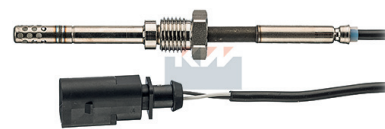

17	M14x1,5		L1	Ang	L2	RTD-PT
			50	0°	400	

AUDI

A4 IV 2.0 TDI	CAGA, CAGB, CAGC, CAHA, CAHB	11/07	12/15
A4 IV 2.0 TDI quattro	CAGA, CAHA	01/08	12/15
A5 I 2.0 TDI	CAGA, CAGB, CAHA, CAHB	08/08	01/17
A5 I 2.0 TDI quattro	CAHA	08/08	03/12
Q5 I 2.0 TDI quattro	CAGA, CAGB, CAHA, CAHB	11/08	05/17
A4 IV ALLROAD 2.0 TDI quattro	CAGA, CAGB, CAHA, CAHB	04/09	05/16