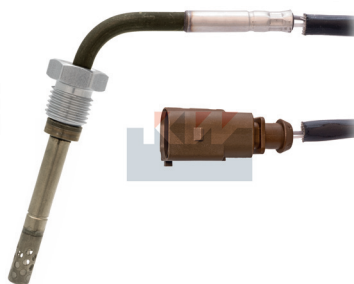

17	M14x1,5		L1	Ang	L2	RTD-PT
			50	75°	540	

AUDI					
A1 1.6 TDI	CAYB, CAYC		05/10	04/15	

SEAT					
IBIZA IV 1.2 TDI	CFWA		04/10	05/15	
IBIZA IV 1.6 TDI	CAYB, CAYC, CLNA		05/09	05/15	
TOLEDO IV 1.6 TDI	CAYB		06/13	06/15	

SKODA					
FABIA II 1.2 TDI	CFWA		05/10	12/14	
FABIA II 1.6 TDI	CAYA, CAYB, CAYC		03/10	12/14	
RAPID 1.6 TDI	CAYB, CAYC, CLNA		07/12	12/19	
ROOMSTER 1.2 TDI	CFWA		03/10	05/15	
ROOMSTER 1.6 TDI	CAYA, CAYB, CAYC		03/10	05/15	

VW					
POLO V 1.2 TDI	CFWA		10/09		
POLO V 1.2 TDI BlueMotion	CFWA		10/09	05/14	
POLO V 1.6 TDI	CAYA, CAYB, CAYC		06/09		
POLO V 1.6 TDI BlueMotion	CAYB		06/09	05/14	

KW 422 019

04,5

EXHAUST GAS TEMPERATURE SENSORS (EGT)

Adatt./Suitable:

AUDI
03G 906 088 AF
03L 906 088 HL

SEAT
03G 906 088 AF
03L 906 088 HL

SKODA
03G 906 088 AF
03L 906 088 HL

VW
03G 906 088 AF
03L 906 088 HL

ITEM NOW AVAILABLE FROM PRODUCTION

- ARTICOLO ORA DISPONIBILE PER LA VENDITA
- ARTICLE DISPONIBLE EN PRODUCTION COURANTE
- JETZT ZUM VERKAUF VERFÜGBARER ARTIKEL
- ARTICULO AHORA DISPONIBLE EN PRODUCCION

MARKET DIFFUSION: MEDIUM