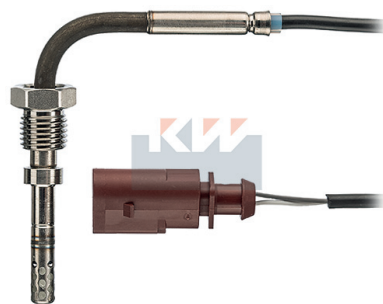

17	M14x1,5		L1	Ang	L2	RTD-PT
			35	90°	625	

AUDI

A3 II 1.9 TDI	BLS	05/03	05/10
A3 II 2.0 TDI	BMM, BMN, BUY	06/05	08/12
A3 II 2.0 TDI quattro	BMM, BMN	01/06	08/12
A3 II SPORTBACK 1.9 TDI	BLS	09/04	05/10
A3 II SPORTBACK 2.0 TDI	BMM, BMN, BUY	06/05	03/13
A3 II SPORTBACK 2.0 TDI quattro	BMM, BMN	01/06	03/13

SEAT

ALTEA 1.9 TDI	BLS	04/04	
ALTEA 2.0 TDI	BMM, BMN	11/05	
ALTEA XL 1.9 TDI	BLS	10/06	
ALTEA XL 1.9 TDI 4x4	BLS	06/09	12/10
ALTEA XL 2.0 TDI	BMM, BMN	10/06	
ALTEA XL 2.0 TDI 16V 4x4	BMM/F	10/10	
ALTEA XL 2.0 TDI 4x4	BMM, BMN	06/07	
LEON II 1.9 TDI	BLS	07/05	12/10
LEON II 2.0 TDI	BMM, BMN	10/05	12/12
TOLEDO III 1.9 TDI	BLS	10/04	05/09
TOLEDO III 2.0 TDI	BMM, BMN	11/05	05/09

SKODA

OCTAVIA II 1.9 TDI	BLS	06/04	12/10
OCTAVIA II 1.9 TDI 4x4	BLS	11/04	12/10
OCTAVIA II 2.0 TDI	BMM	11/05	05/10
OCTAVIA II 2.0 TDI 16V	BMM/F	02/04	04/13
OCTAVIA II 2.0 TDI 4x4	BMM	07/06	05/10
OCTAVIA II 2.0 TDI RS	BMN	04/06	02/13
SUPERB II 1.9 TDI	BLS	03/08	11/10
SUPERB II 2.0 TDI	BMP	03/08	05/10

VW

EOS 2.0 TDI	BMM	06/06	05/08
GOLF V 1.9 TDI	BLS, BXJ	05/04	07/09
GOLF V 1.9 TDI 4motion	BLS	01/08	07/09
GOLF V 2.0 TDI	BMM, BMN	12/04	05/11
GOLF V 2.0 TDI 4motion	BMM	08/04	11/08
JETTA V 1.9 TDI	BLS	08/05	10/10
JETTA V 2.0 TDI	BMM, BMN	10/05	10/10

KW 422 077

04,5

EXHAUST GAS TEMPERATURE SENSORS (EGT)

Adatt./Suitable:

VW
03G 906 088
03G 906 088 AQ
03G 906 088 N
03L 906 088 BP
03L 906 088 HJ

NEW - ITEM NOW AVAILABLE FROM PRODUCTION

- NUOVO - ARTICOLO ORA DISPONIBILE PER LA VENDITA
- NOUVEAU - ARTICLE DISPONIBLE EN PRODUCTION COURANTE
- NEU - JETZT ZUM VERKAUF VERFÜGBARER ARTIKEL
- NUEVO - ARTICULO AHORA DISPONIBLE EN PRODUCCION

MARKET DIFFUSION: MEDIUM