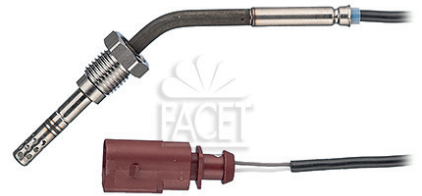

FACET 22.0095 **04,5**

EXHAUST GAS TEMPERATURE SENSORS (EGT)

Adatt./Suitable:

SEAT
03G 906 088 AC

SKODA
03G 906 088 AC

VW
03G 906 088 AC

NEW - ITEM NOW AVAILABLE FROM PRODUCTION

- NUOVO - ARTICOLO ORA DISPONIBILE PER LA VENDITA
- NOUVEAU - ARTICLE DISPONIBLE EN PRODUCTION COURANTE
- NEU - JETZT ZUM VERKAUF VERFÜGBARER ARTIKEL
- NUEVO - ARTICULO AHORA DISPONIBLE EN PRODUCCION