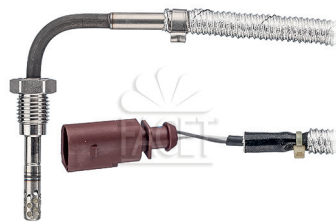

- NUOVO - ARTICOLO ORA DISPONIBILE PER LA VENDITA
- NOUVEAU - ARTICLE DISPONIBLE EN PRODUCTION COURANTE
- NEU - JETZT ZUM VERKAUF VERFÜGBARER ARTIKEL
- NUEVO - ARTICULO AHORA DISPONIBLE EN PRODUCCION

17	M14x1,5		L1	Ang	L2	RTD-PT
			35	90°	410	