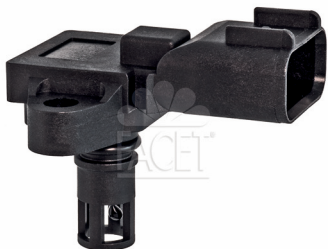

FACET 10.3203 **3,5**

AIR PRESSURE SENSORS

Adatt./Suitable:

CONTINENTAL
A2C91863100

FORD
1 516 717
1 940 807
256A-9F479-CB
256A-9F479-CC

SIEMENS
5WK9 6813

NEW - ITEM NOW AVAILABLE FROM PRODUCTION

- NUOVO - ARTICOLO ORA DISPONIBILE PER LA VENDITA
- NOUVEAU - ARTICLE DISPONIBLE EN PRODUCTION COURANTE
- NEU - JETZ ZUM VERKAUF VERFÜGBARER ARTIKEL
- NUEVO - ARTICULO AHORA DISPONIBLE EN PRODUCCION

MARKET DIFFUSION: MEDIUM

kPa	mV	
10 - 117,3	403 - 4750	

FORD		
B-MAX 1.4	SPJD, SPJE	10/12
B-MAX 1.4 LPG	RTJC, RTJC	08/13
FIESTA VI 1.25	SNJA, SNJB, SNJC, SNJD, STJA, STJB, STJC, STJD	06/08
FIESTA VI 1.4	---, RTJA, SPJA, SPJC, SPJE	06/08
FIESTA VI 1.4 LPG	RTJA, RTJB, RTJD, SPJA, SPJC, SPJE	01/09

FACET 10.3306 **3**

AIR PRESSURE SENSORS

Adatt./Suitable:

BMW
13 62 7 805 758
7 805 758

MINI
13 62 7 805 758

TOYOTA
89481-YV020

ITEM NOW AVAILABLE FROM PRODUCTION

- ARTICOLO ORA DISPONIBILE PER LA VENDITA
- ARTICLE DISPONIBLE EN PRODUCTION COURANTE
- JETZ ZUM VERKAUF VERFÜGBARER ARTIKEL
- ARTICULO AHORA DISPONIBLE EN PRODUCCION

MARKET DIFFUSION: MEDIUM