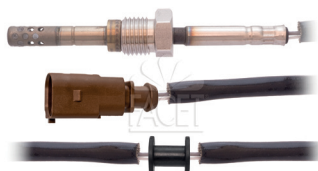

SEAT			
EXEO 2.0 TDI	CAGA	12/08	05/13

FACET 22.0075

04,5

EXHAUST GAS TEMPERATURE SENSORS (EGT)

Adatt./Suitable:

VW
03G 906 088 B
03L 906 088 CE
03L 906 088 HM

ITEM NOW AVAILABLE FROM PRODUCTION

- ARTICOLO ORA DISPONIBILE PER LA VENDITA
- ARTICLE DISPONIBLE EN PRODUCTION COURANTE
- JETZT ZUM VERKAUF VERFÜGBARER ARTIKEL
- ARTICULO AHORA DISPONIBLE EN PRODUCCION

MARKET DIFFUSION: MEDIUM

			L1	Ang	L2	RTD-PT
17	M14x1,5		35	0°	570	

VW			
PASSAT V 1.6 TDI	CAYC	08/09	12/14
PASSAT V 1.9 TDI	BLS	03/05	11/10
PASSAT V 2.0 BlueTDI	CBAC	01/09	11/10
PASSAT V 2.0 TDI	BMP, BMR, BUZ, CBAA, CBBB, CBDC	03/05	11/10
PASSAT V 2.0 TDI 16V	CBAB	03/05	11/10
PASSAT V 2.0 TDI 16V 4motion	CBAB	03/05	11/10
PASSAT V 2.0 TDI 4motion	BMP, CBBB	03/05	11/10
PASSAT CC 2.0 BlueTDI	CBAC	05/09	11/10
PASSAT CC 2.0 TDI	CBAA, CBAB, CBBA, CBBB	05/08	01/12
PASSAT CC 2.0 TDI 4motion	CBAB, CBBB	08/09	01/12
PASSAT 1.6 TDi BlueMotion	CAYC	08/10	12/14

FACET 22.0098

04,5

EXHAUST GAS TEMPERATURE SENSORS (EGT)

Adatt./Suitable:

ITEM NOW AVAILABLE FROM PRODUCTION

- ARTICOLO ORA DISPONIBILE PER LA VENDITA
- ARTICLE DISPONIBLE EN PRODUCTION COURANTE
- JETZT ZUM VERKAUF VERFÜGBARER ARTIKEL
- ARTICULO AHORA DISPONIBLE EN PRODUCCION

SEAT
03L 906 088 AA
03L 906 088 DE
03L 906 088 GR
03L 906 088 HE

SKODA
03L 906 088 AA
03L 906 088 DE
03L 906 088 GR
03L 906 088 HE

VW
03L 906 088 AA
03L 906 088 DE
03L 906 088 GR
03L 906 088 HE

MARKET DIFFUSION: MEDIUM