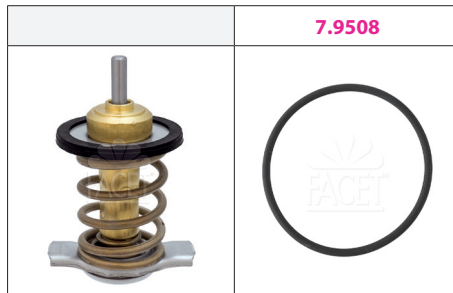

°C
88

LADA		
110 1.5	2110, 2111	10/00 ⇒ 12/05
110 1.5 16V	2112	10/00 ⇒ 12/10
110 1.6	21114, 21124	01/00 ⇒ 12/12
111 1.5	2111	01/97 ⇒ 12/03
111 1.5 16V	2112	10/00 ⇒ 12/05
112 1.5	2111	10/00 ⇒ 12/05
112 1.5 16V	2112	10/00 ⇒ 12/05
112 1.6	21124	03/06 ⇒ 12/08
LADA 1.2	--	01/80 ⇒
LADA 1.3	--	01/80 ⇒
LADA 1.5	--	01/80 ⇒
NIVA III 1.7 i	--	01/07 ⇒
RIVA 1.5	--	01/85 ⇒
RIVA 1.6	--	01/85 ⇒
SAMARA 1.5	--, 21186	01/97 ⇒