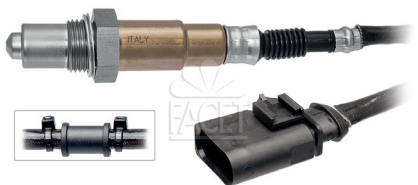

TS	N°	L	W	W	G	B	F	S	B	SWP
PS44003/4	4	1100					x	-	-	

SKODA
SUPERB III 1.4 TSI iV | DGEB | 08/19

FACET 10.8506 **04,5**

OXYGEN SENSORS

Adatt./Suitable:

BOSCH
0 281 004 484

SUZUKI
18213-55P00
18213-55P00-000

- NEW - ITEM NOW AVAILABLE FROM PRODUCTION

- NUOVO - ARTICOLO ORA DISPONIBILE PER LA VENDITA
- NOUVEAU - ARTICLE DISPONIBLE EN PRODUCTION COURANTE
- NEU - JETZ ZUM VERKAUF VERFÜGBARER ARTIKEL
- NUEVO - ARTICULO AHORA DISPONIBLE EN PRODUCCION