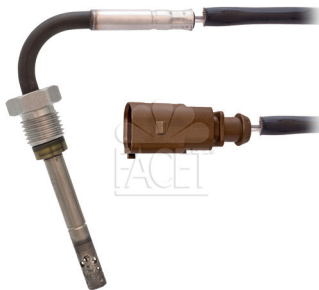

L1	Ang	L2	RTD-PT
			50	110°	760	

VW

CAMPMOBILE 2.0 TDI	CCHB	05/10	08/15
CAMPMOBILE 2.0 TDI BlueMotion	CAAB, CAAC	04/15	
MULTIVAN 2.0 BiTDI	CFCA	09/09	08/15
MULTIVAN 2.0 TDI	CAAA, CAAB, CAAC, CAAD, CAAE, CCHA, CCHB, CFCA	09/09	
MULTIVAN 2.0 TDI 4motion	CCHB	05/10	08/15
TRANSPORTER V 2.0 BiTDI	CFCA	09/09	08/15
TRANSPORTER V 2.0 TDI	CAAA, CAAB, CAAC, CAAD, CAAE, CCHA, CCHB	09/09	08/15
TRANSPORTER V 2.0 TDI 4motion	CCHB	09/09	08/15
TRANSPORTER VI 2.0 TDI	CAAA, CAAB, CAAC, CFCA	04/15	
TRANSPORTER VI 2.0 TDI 4motion	CAAC	06/15	

FACET 22.0062 **04,5**

EXHAUST GAS TEMPERATURE SENSORS (EGT)

Adatt./Suitable:

1. **VW**
   070 906 088 AC
   070 906 088 C
   070 906 088 R

- ITEM NOW AVAILABLE FROM PRODUCTION

- ARTICOLO ORA DISPONIBILE PER LA VENDITA
- ARTICLE DISPONIBLE EN PRODUCTION COURANTE
- JETZT ZUM VERKAUF VERFÜGBARER ARTIKEL
- ARTICULO AHORA DISPONIBLE EN PRODUCCION

			L1	Ang	L2	RTD-PT
			35	0°	570	

VW

CAMPMOBILE 2.5 TDI	BNZ, BPC	03/04	11/09
MULTIVAN 2.5 TDI	BNZ, BPC	04/03	11/09

VW

MULTIVAN 2.5 TDI 4motion	BNZ, BPC	07/04	11/09
TOUAREG I 2.5 R5 TDI	BPD, BPE	01/03	05/10
TRANSPORTER V 2.5 TDI	BNZ, BPC	04/03	11/09
TRANSPORTER V 2.5 TDI 4motion	BNZ, BPC	04/04	11/09

FACET 22.0063 **04,5**

EXHAUST GAS TEMPERATURE SENSORS (EGT)

Adatt./Suitable:

1. **AUDI**
   03L 906 088 E

- ITEM NOW AVAILABLE FROM PRODUCTION

- ARTICOLO ORA DISPONIBILE PER LA VENDITA
- ARTICLE DISPONIBLE EN PRODUCTION COURANTE
- JETZT ZUM VERKAUF VERFÜGBARER ARTIKEL
- ARTICULO AHORA DISPONIBLE EN PRODUCCION

MARKET DIFFUSION: MEDIUM

			L1	Ang	L2	RTD-PT
			35	0°	350	

AUDI

A4 IV 2.0 TDI	CAGA, CAGB, CAGC, CAHA, CAHB	11/07	12/15
A4 IV 2.0 TDI quattro	CAGA, CAHA	01/08	12/15
A5 I 2.0 TDI	CAGA, CAGB, CAHA, CAHB	08/08	01/17
A5 I 2.0 TDI quattro	CAHA	08/08	03/12
Q5 I 2.0 TDI quattro	CAGA, CAGB, CAHA, CAHB	11/08	05/17
A4 IV ALLROAD 2.0 TDI quattro	CAGA, CAGB, CAHA, CAHB	04/09	05/16

FACET 22.0066 **04,5**

EXHAUST GAS TEMPERATURE SENSORS (EGT)

Adatt./Suitable:

1. **AUDI**
   03L 906 088 D
2. **SEAT**
   03L 906 088 D

- ITEM NOW AVAILABLE FROM PRODUCTION

- ARTICOLO ORA DISPONIBILE PER LA VENDITA
- ARTICLE DISPONIBLE EN PRODUCTION COURANTE
- JETZT ZUM VERKAUF VERFÜGBARER ARTIKEL
- ARTICULO AHORA DISPONIBLE EN PRODUCCION

MARKET DIFFUSION: MEDIUM