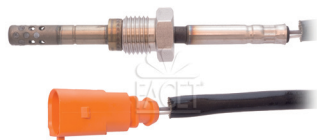

VW					
TOUAREG II 3.0 V6 TDI	CJMA, CNRB, CRCA, CRCD	01/10	03/18		

22.0174

FACET 22.0174

EXHAUST GAS TEMPERATURE SENSORS (EGT)

Adatt./Suitable:

AUDI
059 906 088 AC
VW
059 906 088 AC

- NEW - ITEM NOW AVAILABLE FROM PRODUCTION**
- NUOVO - ARTICOLO ORA DISPONIBILE PER LA VENDITA
 - NOUVEAU - ARTICLE DISPONIBLE EN PRODUCTION COURANTE
 - NEU - JETZT ZUM VERKAUF VERFÜGBARER ARTIKEL
 - NUEVO - ARTICULO AHORA DISPONIBLE EN PRODUCCION