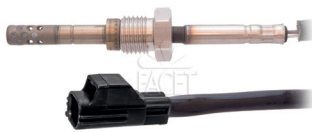

FACET 22.0148

EXHAUST GAS TEMPERATURE SENSORS (EGT)

Adatt./Suitable:

VOLVO

30751456
31293172
31370463
31431045

ITEM NOW AVAILABLE FROM PRODUCTION

- ARTICOLO ORA DISPONIBILE PER LA VENDITA
- ARTICLE DISPONIBLE EN PRODUCTION COURANTE
- JETZT ZUM VERKAUF VERFÜGBARER ARTIKEL
- ARTICULO AHORA DISPONIBLE EN PRODUCCION