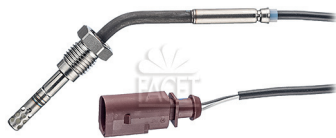

22.0155

FACET 22.0155

EXHAUST GAS TEMPERATURE SENSORS (EGT)

Adatt./Suitable:

VW
070 906 088 D

NEW - ITEM NOW AVAILABLE FROM PRODUCTION

- NUOVO - ARTICOLO ORA DISPONIBILE PER LA VENDITA
- NOUVEAU - ARTICLE DISPONIBLE EN PRODUCTION COURANTE
- NEU - JETZT ZUM VERKAUF VERFÜGBARER ARTIKEL
- NUEVO - ARTICULO AHORA DISPONIBLE EN PRODUCCION