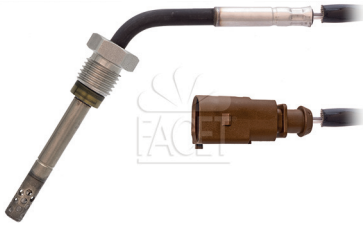

17	M14x1,5		L1	Ang	L2	RTD-PT
			50	60°	910	

VW

AMAROK 2.0 BiTDI	CDCA, CNEA, CSHA	09/10
AMAROK 2.0 BiTDI 4motion	CDCA, CNEA, CSHA	09/10
AMAROK 2.0 TDI	CDBA, CNFA, CNFB	09/10
AMAROK 2.0 TDI 4motion	CDBA, CNFA, CNFB	09/10