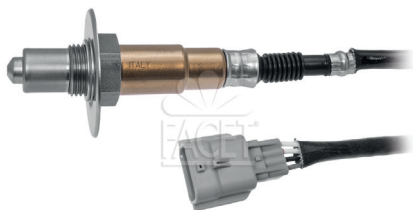

TS	N°	L		F	S	B	
PS44082/6	4	400		-	-	-	SWP

RENAULT

TWINGO III 0.9 TCe 95	H4B453	03/19
TWINGO III 1.0 S Ce 65	B4D403	03/19
TWINGO III 1.0 S Ce 75	B4D403	03/19