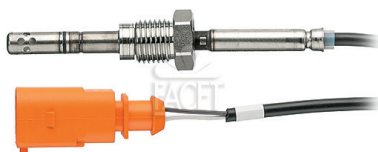

22.0076

AUDI		
A4 III 1.9 TDI	BRB	11/04 ⇨ 06/08
A4 III 2.0 TDI	BPW, BRD, BVA	11/04 ⇨ 06/08
A4 III 2.0 TDI 16V	BRE	11/04 ⇨ 06/08
A4 III 2.0 TDI quattro	BPW, BRD, BVA	01/06 ⇨ 06/08
A6 III 2.0 TDI	BRE, BRF, CAGB, CAHA, CAHB	07/04 ⇨ 08/11

FACET 22.0076

04,5

EXHAUST GAS TEMPERATURE SENSORS (EGT)

Adatt./Suitable:

VW
03K 906 088 B
03L 906 088 HH

NEW - ITEM NOW AVAILABLE FROM PRODUCTION

- NUOVO - ARTICOLO ORA DISPONIBILE PER LA VENDITA
- NOUVEAU - ARTICLE DISPONIBLE EN PRODUCTION COURANTE
- NEU - JETZ ZUM VERKAUF VERFÜGBARER ARTIKEL
- NUEVO - ARTICULO AHORA DISPONIBLE EN PRODUCCION

MARKET DIFFUSION: **MEDIUM**

17	M14x1,5	RTD-PT	L1	Ang	L2	RTD-PT
			35	0°	720	

VW		
CAMPMOBILE 2.0 TDi BlueMotion	CAAB, CAAC	04/15 ⇨
MULTIVAN 2.0 BiTDI	CFCA	09/09 ⇨ 08/15
MULTIVAN 2.0 TDI	CAAA, CAAB, CAAC, CAAD, CAAE, CCHA, CCHB, CFCA	09/09 ⇨
TRANSPORTER V 2.0 BiTDI	CFCA	09/09 ⇨ 08/15
TRANSPORTER V 2.0 TDI	CAAA, CAAB, CAAC, CAAD, CAAE, CCHA, CCHB	09/09 ⇨ 08/15
TRANSPORTER V 2.0 TDI 4motion	CCHB	09/09 ⇨ 08/15
TRANSPORTER VI 2.0 TDI	CAAA, CAAB, CAAC, CFCA	04/15 ⇨

FACET 22.0141

04,5

EXHAUST GAS TEMPERATURE SENSORS (EGT)

Adatt./Suitable:

VW
03G 906 088 AR
070 906 088 G

NEW - ITEM NOW AVAILABLE FROM PRODUCTION

- NUOVO - ARTICOLO ORA DISPONIBILE PER LA VENDITA
- NOUVEAU - ARTICLE DISPONIBLE EN PRODUCTION COURANTE
- NEU - JETZ ZUM VERKAUF VERFÜGBARER ARTIKEL
- NUEVO - ARTICULO AHORA DISPONIBLE EN PRODUCCION