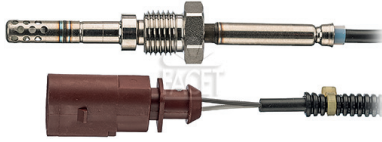

FACET 22.0065 **04,5**

EXHAUST GAS TEMPERATURE SENSORS (EGT)

Adatt./Suitable:

VW
070 906 088 AD
070 906 088 F

NEW - ITEM NOW AVAILABLE FROM PRODUCTION

- NUOVO - ARTICOLO ORA DISPONIBILE PER LA VENDITA
- NOUVEAU - ARTICLE DISPONIBLE EN PRODUCTION COURANTE
- NEU - JETZT ZUM VERKAUF VERFÜGBARER ARTIKEL
- NUEVO - ARTICULO AHORA DISPONIBLE EN PRODUCCION