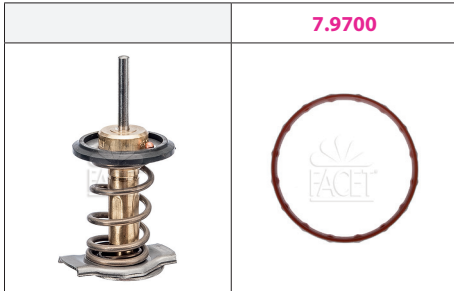

THERMOSTATS

Adatt./Suitable:

TOYOTA
16031-47030 *V

ITEM NOW AVAILABLE FROM PRODUCTION

- ARTICOLO ORA DISPONIBILE PER LA VENDITA
- ARTICLE DISPONIBLE EN PRODUCTION COURANTE
- JETZT ZUM VERKAUF VERFÜGBARER ARTIKEL
- ARTICULO AHORA DISPONIBLE EN PRODUCCION

*V Supplied only the thermostat, without housing

- Fornito solo il termostato, senza alloggiamento
- Fourni uniquement le thermostat, sans le boîtier
- Nur der Thermostat wird ohne Gehäuse geliefert
- Sólo se suministra el termostato, sin la carcasa (cárter)

°C	H	L	P
82	-	-	x

TOYOTA

AURIS II 1.2 | 8NR-FTS | 03/15 ⇔ 12/18