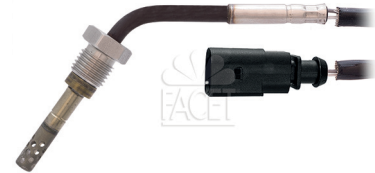

AUDI
03G 906 088 AP
03G 906 088 M

ITEM NOW AVAILABLE FROM PRODUCTION

- ARTICOLO ORA DISPONIBILE PER LA VENDITA
- ARTICLE DISPONIBLE EN PRODUCTION COURANTE
- JETZT ZUM VERKAUF VERFÜGBARER ARTIKEL
- ARTICULO AHORA DISPONIBLE EN PRODUCCION