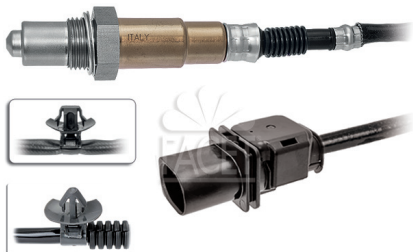

GRANDLAND X 2.0 D D20DTH(DW10FC) 10/17

FACET 10.8500

04,5

OXYGEN SENSORS

Adatt./Suitable:

KIA
39350-2FRD0

NEW - ITEM NOW AVAILABLE FROM PRODUCTION

- NUOVO - ARTICOLO ORA DISPONIBILE PER LA VENDITA
- NOUVEAU - ARTICLE DISPONIBLE EN PRODUCTION COURANTE
- NEU - JETZ ZUM VERKAUF VERFÜGBARER ARTIKEL
- NUEVO - ARTICULO AHORA DISPONIBLE EN PRODUCCION