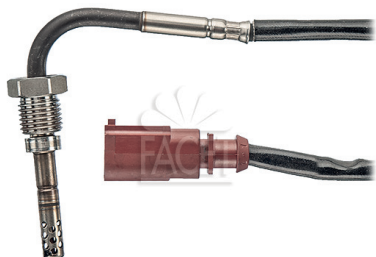

EXHAUST GAS TEMPERATURE SENSORS (EGT)

Adatt./Suitable:

- **AUDI**
  03L 906 088 AJ
- **SEAT**
  03L 906 088 AJ
- **SKODA**
  03L 906 088 AJ
- **VW**
  03L 906 088 AJ
  03L 906 088 BA
  03L 906 088 C
  03L 906 088 J
  03L 906 088 N

- **NEW - ITEM NOW AVAILABLE FROM PRODUCTION**
- NUOVO - ARTICOLO ORA DISPONIBILE PER LA VENDITA
- NOUVEAU - ARTICLE DISPONIBLE EN PRODUCTION COURANTE
- NEU - JETZT ZUM VERKAUF VERFÜGBARER ARTIKEL
- NUEVO - ARTICULO AHORA DISPONIBLE EN PRODUCCION

MARKET DIFFUSION: HIGH

			L1	Ang	L2	RTD-PT
17	M14x1,5		35	100°	760	

AUDI			
A3 II 1.6 TDI	CAYB, CAYC	05/09	05/13
A3 II 2.0 TDI	CBAA, CBAA/F, CBAB, CBBB	05/03	05/13
A3 II 2.0 TDI 16V	CBAB	05/03	08/12
A3 II 2.0 TDI 16V quattro	CBAB	08/04	08/12
A3 II 2.0 TDI quattro	CBBB	03/06	08/12
A3 II SPORTBACK 1.6 TDI	CAYB, CAYC	05/09	03/13
A3 II SPORTBACK 2.0 TDI	CBAA, CBBB	09/04	03/13
A3 II SPORTBACK 2.0 TDI 16V	CBAB	09/04	03/13
A3 II SPORTBACK 2.0 TDI 16V quattro	CBAB	11/05	03/13
A3 II SPORTBACK 2.0 TDI quattro	CBBB	03/06	03/13
TT II 2.0 TDI quattro	CBBB	06/08	06/14

SEAT			
ALTEA 1.6 TDI	CAYB, CAYC	10/09	
ALTEA 2.0 TDI	CEGA	03/06	
ALTEA XL 1.6 TDI	CAYB, CAYC	10/09	
ALTEA XL 2.0 TDI	CEGA	06/07	
ALTEA XL 2.0 TDI 4x4	CEGA	06/07	
LEON II 1.6 TDI	CAYB, CAYC	02/10	12/12
LEON II 2.0 TDI	CEGA	05/06	12/12

SKODA			
OCTAVIA II 1.6 TDI	CAYC	06/09	04/13
OCTAVIA II 1.6 TDI 4x4	CAYC	06/09	02/13
OCTAVIA II 2.0 TDI RS	CEGA	04/06	02/13
SUPERB II 1.6 TDI	CAYC	09/10	05/15
SUPERB II 2.0 TDI	CBBB	07/08	05/15
SUPERB II 2.0 TDI 4x4	CBBB	09/08	05/15
YETI 1.6 TDI	CAYC	11/10	05/15
YETI 2.0 TDI 4x4	CBDB, CEGA	05/09	12/17

VW			
BEETLE 1.6 TDI	CAYC	10/11	07/16
BEETLE 2.0 TDI	CJAA	04/11	07/16
EOS 2.0 TDI 16V	CBAB, CFFB	05/08	08/15
GOLF V 1.6 TDI	CAYB, CAYC	02/09	12/13
GOLF V 2.0 TDI	CBDA, CBDC	05/05	12/13
GOLF V 2.0 TDI 16V	CBDB	01/05	12/13
GOLF VI 1.6 TDI	CAYB, CAYC	02/09	05/16
GOLF VI 1.6 TDI 4motion	CAYC	07/09	07/13
GOLF VI 1.6 TDi BlueMotion	CAYC	05/09	05/14
GOLF VI 2.0 TDi	CBAA, CBAB, CBBB, CBDA, CBDB, CBDC, CJAA, CLCA	10/08	05/14
GOLF VI 2.0 TDI 4motion	CBAB	05/09	11/12
GOLF PLUS 1.6 TDi	CAYB, CAYC	02/09	08/14
JETTA V 1.6 TDI	CAYC	06/09	10/10
JETTA V 2.0 TDI	CBDA, CBDB/F, CEGA	09/05	10/10
JETTA V 2.0 TDI 16V	CBDB	08/05	10/10
JETTA VI 1.6 TDI	CAYC	04/10	07/14
PASSAT V 1.6 TDI	CAYC	08/09	12/14
PASSAT V 2.0 BlueTDI	CBAC	01/09	11/10

VW			
PASSAT V 2.0 TDI	CBAA, CBBB, CBDC	03/05	11/10
PASSAT V 2.0 TDI 16V	CBAB	03/05	11/10
PASSAT V 2.0 TDI 16V 4motion	CBAB	03/05	11/10
PASSAT V 2.0 TDI 4motion	CBBB	05/09	11/10
PASSAT CC 2.0 BlueTDI	CBAC	05/09	11/10
PASSAT CC 2.0 TDI	CBAA, CBAB, CBBA, CBBB	05/08	01/12
PASSAT CC 2.0 TDI 4motion	CBAB, CBBB	08/09	01/12
PASSAT 1.6 TDi BlueMotion	CAYC	08/10	12/14
SCIROCCO III 2.0 TDI	CBBB, CBDB	08/08	11/17
SCIROCCO 2.0 TDi	CBBB, CBDB	08/08	05/14
TIGUAN I 2.0 TDI	CBAB	03/08	07/18
TIGUAN I 2.0 TDI 4motion	CBAA, CBBB	09/07	07/18