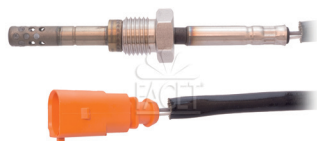

17	M14x1,5		L1	Ang	L2	RTD-PT
			35	0°	650	

MITSUBISHI						
GRANDIS 2.0 DI-D	BSY, BWC	09/05	03/10			
LANCER IX 2.0 DI-D	BKD, BSY, BSY/F, BWC	01/08				

FACET 22.0184

EXHAUST GAS TEMPERATURE SENSORS (EGT)

Adatt./Suitable:

AUDI
059 906 088 CP
059 906 088 DQ
VW
059 906 088 CP
059 906 088 DQ

1. **NEW - ITEM NOW AVAILABLE FROM PRODUCTION**
2. NUOVO - ARTICOLO ORA DISPONIBILE PER LA VENDITA
   - NOUVEAU - ARTICLE DISPONIBLE EN PRODUCTION COURANTE
   - NEU - JETZT ZUM VERKAUF VERFÜGBARER ARTIKEL
   - NUEVO - ARTICULO AHORA DISPONIBLE EN PRODUCCION