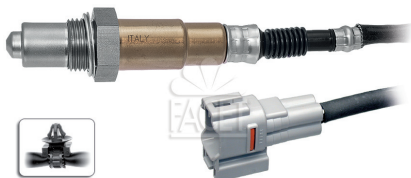

OXYGEN SENSORS

Adatt./Suitable:

BOSCH
0 258 010 387

SUZUKI
18213-61M00
18213-61M00-000

NEW - ITEM NOW AVAILABLE FROM PRODUCTION

- NUOVO - ARTICOLO ORA DISPONIBILE PER LA VENDITA
- NOUVEAU - ARTICLE DISPONIBLE EN PRODUCTION COURANTE
- NEU - JETZ ZUM VERKAUF VERFÜGBARER ARTIKEL
- NUEVO - ARTICULO AHORA DISPONIBLE EN PRODUCCION

¹⁰⁷ UNIVERSAL:

10.8235

TS	N°	L			F	S	B	SH	
PS44008_A	4	650	B w		G w	x	-	A	SWP

SUZUKI				
GRAND VITARA II 1.6	M16A		01/15	02/15
GRAND VITARA II 1.6 4x4	M16A		01/15	02/15
SX4 II 1.6	M16A		08/13	
SX4 II 1.6 AllGrip	M16A		08/13	
VITARA IV 1.6	M16A		02/15	
VITARA IV 1.6 AllGrip	M16A, M16A		02/15