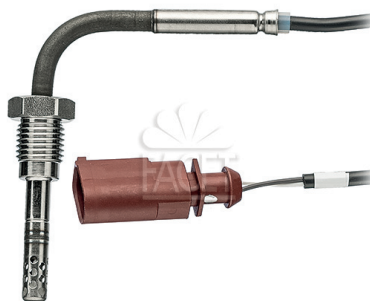

L1	Ang	L2	RTD-PT
			35	90°	700	

VW			
CADDY III 1.9 TDI	BLS, BSU	04/04	08/10
CADDY III 1.9 TDI 4motion	BLS	05/08	08/10
CADDY III 2.0 TDI	BMM	09/07	08/10
CALIFORNIA 2.0 Tdi BlueMotion	CAAC, CFCA	06/15	
CAMPMOBILE 1.9 Tdi	BRR, BRS	03/04	11/09
CAMPMOBILE 2.0 Tdi	CCHB	05/10	08/15
CAMPMOBILE 2.0 Tdi BlueMotion	CAAC	06/15	
CC 2.0 TDI	CFGC	12/12	12/16
CC 2.0 TDI 4motion	CFGC	12/12	12/16
MULTIVAN 1.9 TDI	BRR, BRS	01/06	11/09
MULTIVAN 2.0 BitDI 4motion	CFCA	09/09	08/15
MULTIVAN 2.0 TDI	CAAA	09/09	08/15
MULTIVAN 2.0 TDI 4motion	CAAC, CAEE, CCHA, CCHB, CFCA	09/09	
PASSAT V 1.9 TDI	BLS	03/05	11/10
PASSAT V 2.0 TDI	BMP, BMR, BUZ	03/05	11/10

VW			
PASSAT V 2.0 TDI 4motion	BMP	03/05	05/09
TOURAN I 1.9 TDI	BLS, BXJ	08/03	05/10
TOURAN I 2.0 TDI	BMM, BMN	12/05	05/10
TOURAN I 2.0 TDI 16V	BMM/F	08/03	05/10
TRANSPORTER 2.0 TDI BlueMotion	CAAC, CFCA	06/15	
TRANSPORTER V 1.9 TDI	BRR, BRS	01/06	11/09
TRANSPORTER V 2.0 BitDI 4motion	CFCA	09/09	08/15
TRANSPORTER V 2.0 TDI	CAAA	09/09	08/15
TRANSPORTER V 2.0 TDI 4motion	CAAC, CAEE, CCHA, CCHB	09/09	08/15
TRANSPORTER VI 2.0 TDI	CAAC	04/15	
TRANSPORTER VI 2.0 TDI 4motion	CAAC, CFCA	06/15	

FACET 22.0095 **04,5**

EXHAUST GAS TEMPERATURE SENSORS (EGT)

Adatt./Suitable:

SEAT
03G 906 088 AC

SKODA
03G 906 088 AC

VW
03G 906 088 AC

NEW - ITEM NOW AVAILABLE FROM PRODUCTION

- NUOVO - ARTICOLO ORA DISPONIBILE PER LA VENDITA
- NOUVEAU - ARTICLE DISPONIBLE EN PRODUCTION COURANTE
- NEU - JETZT ZUM VERKAUF VERFÜGBARER ARTIKEL
- NUEVO - ARTICULO AHORA DISPONIBLE EN PRODUCCION