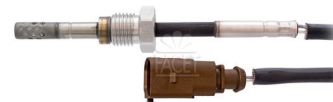

L1	Ang	L2	RTD-PT
			35	0°	350	

AUDI

A4 IV 2.0 TDI	CAGA, CAGB, CAGC, CAHA, CAHB	11/07	12/15
A4 IV 2.0 TDI quattro	CAGA, CAHA	01/08	12/15
A5 I 2.0 TDI	CAGA, CAGB, CAHA, CAHB	08/08	01/17
A5 I 2.0 TDI quattro	CAHA	08/08	03/12
Q5 I 2.0 TDI quattro	CAGA, CAGB, CAHA, CAHB	11/08	05/17
A4 IV ALLROAD 2.0 TDI quattro	CAGA, CAGB, CAHA, CAHB	04/09	05/16

FACET 22.0066 **04,5**

EXHAUST GAS TEMPERATURE SENSORS (EGT)

Adatt./Suitable:

1. **AUDI**
   03L 906 088 D
2. **SEAT**
   03L 906 088 D

- ITEM NOW AVAILABLE FROM PRODUCTION

- ARTICOLO ORA DISPONIBILE PER LA VENDITA
- ARTICLE DISPONIBLE EN PRODUCTION COURANTE
- JETZT ZUM VERKAUF VERFÜGBARER ARTIKEL
- ARTICULO AHORA DISPONIBLE EN PRODUCCION

MARKET DIFFUSION: MEDIUM