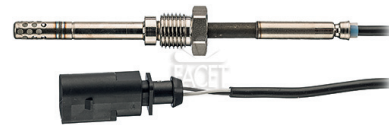

L1	Ang	L2	RTD-PT
			50	0°	400	

AUDI

A4 IV 2.0 TDI	CAGA, CAGB, CAGC, CAHA, CAHB	11/07	12/15
A4 IV 2.0 TDI quattro	CAGA, CAHA	01/08	12/15
A5 I 2.0 TDI	CAGA, CAGB, CAHA, CAHB	08/08	01/17
A5 I 2.0 TDI quattro	CAHA	08/08	03/12
Q5 I 2.0 TDI quattro	CAGA, CAGB, CAHA, CAHB	11/08	05/17
A4 IV ALLROAD 2.0 TDI quattro	CAGA, CAGB, CAHA, CAHB	04/09	05/16