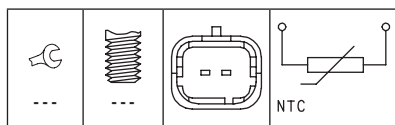

COOLANT/OIL/FUEL TEMPERATURE SENDERS

Adatt./Suitable:

- **CITROËN**
  98 029 359 80
- **DS**
  98 029 359 80
- **GENERAL MOTORS**
  3 646 442
- **OPEL**
  3646442
- **PEUGEOT**
  98 029 359 80
- **TOYOTA**
  SU001-A3810
- **VAUXHALL**
  3646442
  98 029 359 80

NEW - ITEM NOW AVAILABLE FROM PRODUCTION

- NUOVO - ARTICOLO ORA DISPONIBILE PER LA VENDITA
- NOUVEAU - ARTICLE DISPONIBLE EN PRODUCTION COURANTE
- NEU - JETZT ZUM VERKAUF VERFÜGBARER ARTIKEL
- NUEVO - ARTICULO AHORA DISPONIBLE EN PRODUCCION

MARKET DIFFUSION: HIGH

CITROËN

BERLINGO II 1.6 BlueHdi 100	BHY(DV6FD)	12/14 →
BERLINGO II 1.6 BlueHdi 100 4x4	BHY(DV6FD)	12/14 →
BERLINGO II 1.6 BlueHdi 120	BHZ(DV6FC)	12/14 →
BERLINGO II 1.6 Hdi 75 / BlueHdi 75	BHW(DV6FE)	04/08 →
C4 PICASSO II 1.6 BlueHdi 100	BHY(DV6FD)	12/14 →
C4 PICASSO II 1.6 BlueHdi 120	BHZ(DV6FC)	07/14 →
C4 PICASSO II 1.6 Hdi / BlueHdi 115	BHX(DV6FC)	02/13 →
BERLINGO III 1.6 BlueHdi 100	BHY(DV6FD)	06/18 →
C3 II 1.6 BlueHdi	BHW(DV6FE)	03/15 → 09/16
C3 II 1.6 BlueHdi 100	BHY(DV6FD)	07/14 →
C3 II 1.6 BlueHdi 75	BHW(DV6FE)	04/15 →
C3 III 1.6 BlueHdi 100	BHY(DV6FD)	07/16 →
C3 III 1.6 BlueHdi 75	BHW(DV6FE)	07/16 →
C3 III BlueHdi 100	BHY(DV6FD)	03/19 →
C3 III BlueHdi 75	BHW(DV6FE)	03/19 →
C3 AIRCROSS 1.6 BlueHdi 100	BHY(DV6FD)	07/17 →
C3 AIRCROSS 1.6 BlueHdi 115	BHX(DV6FC)	06/17 →
C3 AIRCROSS 1.6 BlueHdi 120	BHZ(DV6FC)	07/17 →
C3 PICASSO 1.6 BlueHdi 100	BHY(DV6FD)	01/15 →
C4 II 1.6 BlueHdi	BHY(DV6FD), BHZ(DV6FC)	07/14 →
C4 II 1.6 BlueHdi 100	BHY(DV6FD)	07/14 →
C4 II 1.6 BlueHdi 115	BHX(DV6FC)	08/14 →
C4 II 1.6 BlueHdi 120	BHZ(DV6FC)	02/15 →
C4 III 1.6 BlueHdi 100	BHY(DV6FD)	04/18 →
C4 III 1.6 BlueHdi 120	BHZ(DV6FC)	04/18 →
C4 III BlueHdi 120	BHX(DV6FC)	05/19 →
C4 CACTUS 1.6 BlueHdi 100	BHY(DV6FD)	09/14 →
C4 CACTUS BlueHdi 100	BHY(DV6FD)	05/19 →
C-ELYSEE 1.6 BlueHdi 100	BHY(DV6FD)	11/14 →
C4 GRAND PICASSO II 1.6 BlueHdi 100	BHY(DV6FD)	01/15 →
C4 GRAND PICASSO II 1.6 BlueHdi 120	BHZ(DV6FC)	07/14 →
DS3 1.6 BlueHdi 100	BHY(DV6FD)	07/14 → 07/15
DS3 1.6 BlueHdi 115	BHX(DV6FC)	10/13 → 07/15
DS3 1.6 BlueHdi 120	BHZ(DV6FC)	10/13 → 07/15
DS3 1.6 BlueHdi 75	BHW(DV6FE)	03/15 → 07/15
DS3 1.6 Hdi 115	BHX(DV6FC)	10/13 → 07/15
DS4 1.6 BlueHdi 115	BHX(DV6FC)	07/14 → 07/15
DS4 1.6 BlueHdi 120	BHZ(DV6FC)	07/14 → 07/15
DSS 1.6 BlueHdi 120	BHZ(DV6FC)	07/14 → 07/15
DSS 1.6 Hdi	BHX(DV6FC)	11/13 → 07/15
GRAND C4 SPACETOUREUR 1.6 BlueHdi 100	BHY(DV6FD)	04/18 →
GRAND C4 SPACETOUREUR 1.6 BlueHdi 120	BHZ(DV6FC)	04/18 →
JUMPY III 1.6 BlueHdi 115	BHX(DV6FCU)	04/16 →
JUMPY III 1.6 BlueHdi 95	6LJ481Q6, BHV(DV6FDU)	04/16 →
SPACETOUREUR 1.6 BlueHdi 115	BHX(DV6FCU)	04/16 →

CITROËN

SPACETOUREUR 1.6 BlueHdi 95	6LJ481Q6, BHV(DV6FDU)	04/16 →
DS		
DS 5 1.6 BlueHdi 120	BHZ(DV6FC)	06/15 → 12/18
DS 5 2.0 Hybrid4	RHC(DW10CTED4)	04/15 → 12/18
DS 5 2.0 Hybrid4 4x4	RHC(DW10CTED4)	04/15 → 12/18
DS3 1.6 BlueHdi 100	BHY(DV6FD)	04/15 → 07/19
DS3 1.6 BlueHdi 116	BHX(DV6FC)	07/15 → 07/19
DS3 1.6 BlueHdi 120	BHZ(DV6FC)	07/15 → 07/19
DS3 1.6 BlueHdi 75	BHW(DV6FE)	07/15 → 07/19
DS4 / DS4 CROSSBACK 1.6 BlueHdi 100	BHY(DV6FD)	04/16 → 12/18
DS4 / DS4 CROSSBACK 1.6 BlueHdi 115	BHX(DV6FC)	07/15 → 12/18
DS4 / DS4 CROSSBACK 1.6 BlueHdi 120	BHZ(DV6FC)	07/15 → 12/18

OPEL

COMBO E 1.6 D	B16DT(DV6FD), B16DTL(DV6FE)	06/18 →
GRANDLAND X 1.6 Turbo D	B16DTH(DV6FC)	06/17 →

PEUGEOT