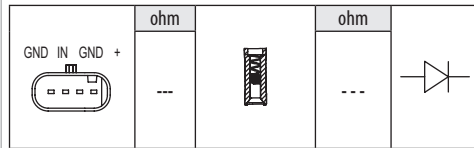

KW 470 647  **05,5**

COILS

Adatt./Suitable:

HYUNDAI
27301-03HA0
KIA
27301-03HA0

NEW - ITEM NOW AVAILABLE FROM PRODUCTION

- NUOVO - ARTICOLO ORA DISPONIBILE PER LA VENDITA
- NOUVEAU - ARTICLE DISPONIBLE EN PRODUCTION COURANTE
- NEU - JETZ ZUM VERKAUF VERFÜGBARER ARTIKEL
- NUEVO - ARTICULO AHORA DISPONIBLE EN PRODUCCION