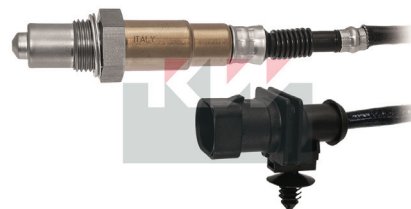

KW 498 542  **04,5**

OXYGEN SENSORS

Adatt./Suitable:

BOSCH
0 281 004 214
0 281 004 241
0 281 004 243

JEEP
68146231AB
K68146231AA
K68146231AB
K68146231AC
K68167876AA

MOPAR PARTS
68146231AB
68146231AC

- NEW - ITEM NOW AVAILABLE FROM PRODUCTION
- NUOVO - ARTICOLO ORA DISPONIBILE PER LA VENDITA
- NOUVEAU - ARTICLE DISPONIBLE EN PRODUCTION COURANTE
- NEU - JETZT ZUM VERKAUF VERFÜGBARER ARTIKEL
- NUEVO - ARTICULO AHORA DISPONIBLE EN PRODUCCION