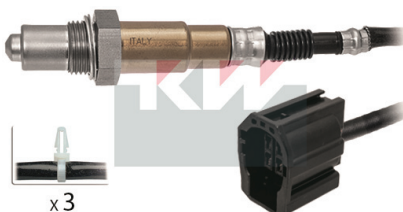

KW 498 139 **04,5**

OXYGEN SENSORS

Adatt./Suitable:

DENSO
4741 07N04
MAZDA
Z601-18-861A
Z601-18-861B

- NEW - ITEM NOW AVAILABLE FROM PRODUCTION
- NUOVO - ARTICOLO ORA DISPONIBILE PER LA VENDITA
- NOUVEAU - ARTICLE DISPONIBLE EN PRODUCTION COURANTE
- NEU - JETZT ZUM VERKAUF VERFÜGBARER ARTIKEL
- NUEVO - ARTICULO AHORA DISPONIBLE EN PRODUCCION

107 UNIVERSAL:
497 007

TS	N°	L	W			F	S	B	
PS44121/4	4	650	W	G		x	-	-	SWP

MAZDA		
311.3	ZJ07, ZJ30, ZJ-VE	10/03 ⇨ 06/09
311.4	FXJA	02/04 ⇨ 06/09
311.6	B6ZE, Z6, Z601, Z627	10/03 ⇨ 06/09

KW 453 839 **3**

REVOLUTION AND TIMING (CKP AND CMP) SENSORS

Adatt./Suitable:

SUZUKI
26141-65KF0
26141-65KF0-000
26141-65KF1
26141-65KF1-000

- NEW - ITEM NOW AVAILABLE FROM PRODUCTION
- NUOVO - ARTICOLO ORA DISPONIBILE PER LA VENDITA
- NOUVEAU - ARTICLE DISPONIBLE EN PRODUCTION COURANTE
- NEU - JETZT ZUM VERKAUF VERFÜGBARER ARTIKEL
- NUEVO - ARTICULO AHORA DISPONIBLE EN PRODUCCION