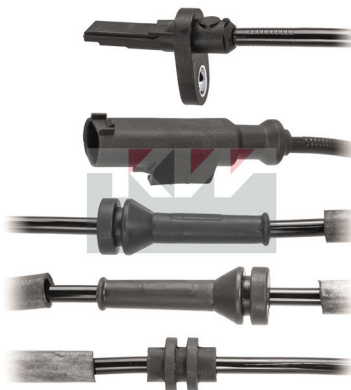

L	L1		
742	27,9	Hall Effect	OUT

FIAT

TIPO II 1.0	55282151	11/20 ⇨
TIPO II 1.3 D	19981.000, 55266963, 55283775	10/15 ⇨
TIPO II 1.4	843A1.000, 940B7.000	10/15 ⇨
TIPO II 1.4 LPG	940B7.000	05/16 ⇨
TIPO II 1.6	55268036	10/15 ⇨
TIPO II 1.6 D	46346020, 55260384, 55280444	10/15 ⇨

WHEEL SPEED SENSORS

Adatt./Suitable:

- BOSCH 0 265 008 043
- MERCEDES-BENZ A 639 440 09 32 A 639 440 98 34 A 639 540 23 17

- NEW - ITEM NOW AVAILABLE FROM PRODUCTION
- NUOVO - ARTICOLO ORA DISPONIBILE PER LA VENDITA
- NOUVEAU - ARTICLE DISPONIBLE EN PRODUCTION COURANTE
- NEU - JETZT ZUM VERKAUF VERFÜGBARER ARTIKEL
- NUEVO - ARTICULO AHORA DISPONIBLE EN PRODUCCION

MARKET DIFFUSION: MEDIUM