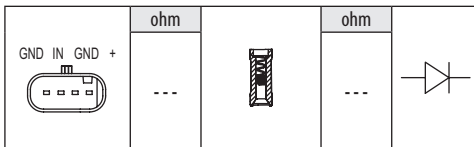

KW 470 638  **05,5**

COILS

Adatt./Suitable:

HYUNDAI
27301-04110
KIA
27301-04110

- NEW - ITEM NOW AVAILABLE FROM PRODUCTION
- NUOVO - ARTICOLO ORA DISPONIBILE PER LA VENDITA
- NOUVEAU - ARTICLE DISPONIBLE EN PRODUCTION COURANTE
- NEU - JETZ ZUM VERKAUF VERFÜGBARER ARTIKEL
- NUEVO - ARTICULO AHORA DISPONIBLE EN PRODUCCION