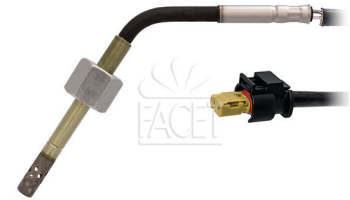

FACET 22.0229

EXHAUST GAS TEMPERATURE SENSORS (EGT)

Adatt./Suitable:

**MERCEDES-BENZ**  
A 000 905 83 01

ITEM NOW AVAILABLE FROM PRODUCTION

- ARTICOLO ORA DISPONIBILE PER LA VENDITA
- ARTICLE DISPONIBLE EN PRODUCTION COURANTE
- JETZT ZUM VERKAUF VERFÜGBARER ARTIKEL
- ARTICULO AHORA DISPONIBLE EN PRODUCCION