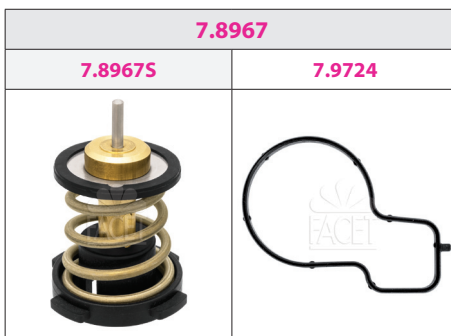

7.7963KK

FACET **7.7963KK**

07

THERMOSTATS

1. **AUDI**
   04E 121 113 N
2. **SEAT**
   04C 121 113 E
   04C 121 600 N *18
   04C 121 600 Q *18
   04E 121 113 N
3. **SKODA**
   04E 121 113 N
4. **VW**
   04C 121 113 E
   04C 121 600 N *18
   04C 121 600 Q *18
   04E 121 113 N

1. **NEW - ITEM NOW AVAILABLE FROM PRODUCTION**
2. NUOVO - ARTICOLO ORA DISPONIBILE PER LA VENDITA
   - NOUVEAU - ARTICLE DISPONIBLE EN PRODUCTION COURANTE
   - NEU - JETZT ZUM VERKAUF VERFÜGBARER ARTIKEL
   - NUEVO - ARTICULO AHORA DISPONIBLE EN PRODUCCION

1. ***18 Water pump OE code, supplied only with thermostats KIT**
2. Codice OE pompa acqua, fornito solo KIT termostati
   - Pompe à eau code d'origine, fourni uniquement avec thermostats KIT
   - Wasserpumpe OE-Code, nur mit Thermostaten KIT geliefert
   - Bomba de agua código OE, suministrado solo con termostatos KIT

°C
92

°C
97

SEAT		
IBIZA V 1.0	CHYB, CHYC	01/17 →
VW		
POLO VI 1.0	CHYB, CHYC, DFNB	06/17 →

FACET **7.7982KK**

04

THERMOSTATS

1. **AUDI**
   04E 121 113 C
   04E 121 113 N
2. **SEAT**
   04E 121 113 C
   04E 121 113 N
3. **SKODA**
   04E 121 113 C
   04E 121 113 N
4. **VW**
   04E 121 113 C
   04E 121 113 N

1. **NEW - ITEM NOW AVAILABLE FROM PRODUCTION**
2. NUOVO - ARTICOLO ORA DISPONIBILE PER LA VENDITA
   - NOUVEAU - ARTICLE DISPONIBLE EN PRODUCTION COURANTE
   - NEU - JETZT ZUM VERKAUF VERFÜGBARER ARTIKEL
   - NUEVO - ARTICULO AHORA DISPONIBLE EN PRODUCCION

°C
80

°C
97

SEAT		
ATECA 1.0 TSI	CHZJ, DKRF	05/16 →
LEON III 1.0 TSI	CHZD, DKRF	05/15 →
LEON ST 1.0 TSI	CHZD	05/15 →
VW		
GOLF VII 1.4 TSI	CZCA, CZDA	02/14 →
GOLF VII 1.4 TSI MultiFuel	CPVB	04/14 →

FACET **7.7983KK**

04

THERMOSTATS

1. **AUDI**
   04E 121 113 B
   04E 121 113 C
2. **SEAT**
   04E 121 113 C
3. **SKODA**
   04E 121 113 B
   04E 121 113 C
4. **VW**
   04E 121 113 B
   04E 121 113 C
   04E 121 600 AM *18
   04E 121 600 CD *18

1. **NEW - ITEM NOW AVAILABLE FROM PRODUCTION**
2. NUOVO - ARTICOLO ORA DISPONIBILE PER LA VENDITA
   - NOUVEAU - ARTICLE DISPONIBLE EN PRODUCTION COURANTE
   - NEU - JETZT ZUM VERKAUF VERFÜGBARER ARTIKEL
   - NUEVO - ARTICULO AHORA DISPONIBLE EN PRODUCCION