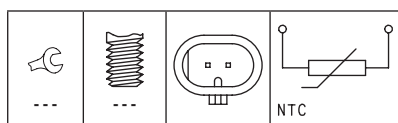

COOLANT/OIL/FUEL TEMPERATURE SENDERS

Adatt./Suitable:

MINI
13 62 8 602 086
8 602 086

ITEM NOW AVAILABLE FROM PRODUCTION

- ARTICOLO ORA DISPONIBILE PER LA VENDITA
- ARTICLE DISPONIBLE EN PRODUCTION COURANTE
- JETZT ZUM VERKAUF VERFÜGBARER ARTIKEL
- ARTICULO AHORA DISPONIBLE EN PRODUCCION

MINI			
MINI II Cooper	N16B16A	09/06	10/16
MINI II Cooper ALL4	N16B16A, N18B16A	11/12	10/16
MINI II Cooper S	N18B16A	02/10	10/16
MINI II Cooper S ALL4	N18B16A, N18B16A	08/10	10/16
MINI II Cooper S JCW	N18B16A	12/10	04/15
MINI II Cooper S John Cooper Works	N18B16A	01/12	11/13
MINI II John Cooper Works	N18B16C	08/08	10/16
MINI II John Cooper Works ALL4	N18B16C	11/12	10/16
MINI II John Cooper Works GP	N18B16C	09/12	11/13
MINI II John Cooper Works ALL4	N18B16C	11/12	
MINI II One	N16B16A	09/09	10/16