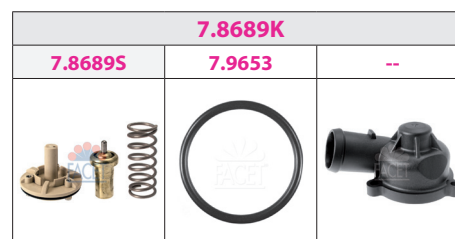

*28 OE code of the thermostat only

- Codice OE del solo termostato
- Code OE du thermostat uniquement
- Nur OE-Code des Thermostats
- Código OE del termostato solamente

7.8689S