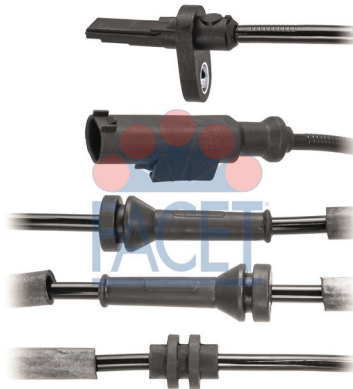

L	L1		
742	27,9	Hall Effect	

FIAT		
TIPO II 1.0	55282151	11/20 ⇒
TIPO II 1.3 D	19981.000, 55266963, 55283775	10/15 ⇒
TIPO II 1.4	843A1.000, 940B7.000	10/15 ⇒
TIPO II 1.4 LPG	940B7.000	05/16 ⇒
TIPO II 1.6	55268036	10/15 ⇒
TIPO II 1.6 D	46346020, 55260384, 55280444	10/15 ⇒

FACET **21.0255** **04,5**

WHEEL SPEED SENSORS

Adatt./Suitable:

BOSCH
0 265 008 043

MERCEDES-BENZ
A 639 440 09 32
A 639 440 98 34
A 639 540 23 17

NEW - ITEM NOW AVAILABLE FROM PRODUCTION

- NUOVO - ARTICOLO ORA DISPONIBILE PER LA VENDITA
- NOUVEAU - ARTICLE DISPONIBLE EN PRODUCTION COURANTE
- NEU - JETZT ZUM VERKAUF VERFÜGBARER ARTIKEL
- NUEVO - ARTICULO AHORA DISPONIBLE EN PRODUCCION

MARKET DIFFUSION: **MEDIUM**