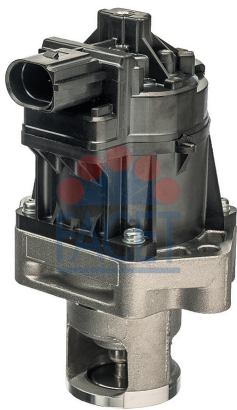

JEEP		
RENEGADE 2.0 MultiJet 4x4	55283099, 55284064, EBT(55263087), EBT(55263088)	07/14 ⇨
LANCIA		
DELTA III 1.6 D Multijet	198A2.000, 844A3.000, 944A3.000, 955A4.000	08/08 ⇨ 08/14
DELTA III 1.9 D Multijet	844A1.000	01/09 ⇨ 08/14
DELTA III 2.0 D Multijet	198A5.000, 198A8.000, 844A2.000	09/08 ⇨ 08/14
MUSA 1.6 D Multijet	350A2.000, 350A3.000, 350A3.000/F	07/08 ⇨ 09/12
SAAB		
9-3 1.9 TTiD	A19DTR, Z19DTR	12/07 ⇨ 02/15
9-3X 1.9 TTiD AWD	Z19DTR	02/09 ⇨ 12/12

FACET 23.0115 **07**

EGR VALVES

Adatt./Suitable:

- **CHEVROLET**
  55566052
- **GENERAL MOTORS**
  55 566 052
- **OPEL**
  55566052
  8 51 288
- **SAAB**
  55 566 052
- **VAUXHALL**
  55566052

NEW - ITEM NOW AVAILABLE FROM PRODUCTION

- NUOVO - ARTICOLO ORA DISPONIBILE PER LA VENDITA
- NOUVEAU - ARTICLE DISPONIBLE EN PRODUCTION COURANTE
- NEU - JETZT ZUM VERKAUF VERFÜGBARER ARTIKEL
- NUEVO - ARTICULO AHORA DISPONIBLE EN PRODUCCION

MARKET DIFFUSION: **MEDIUM**