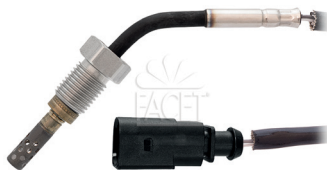

17	M14x1,5		L1	Ang	L2	RTD-PT
			35	60°	840	

SEAT		
EXEO 2.0 TDI	CAGA	12/08 05/13
IBIZA III 1.4 TDI	BMS	06/05 11/09
IBIZA III 1.9 TDI	BMT	02/02 11/09
CORDOBA II 1.4 TDI	BMS	06/05 11/09
CORDOBA II 1.9 TDI	BMT	09/02 11/09
IBIZA IV 1.4 TDI	BMS, BMS/F	07/08 06/10
IBIZA IV 1.9 TDI	BLS	03/08 06/10

SKODA		
ROOMSTER 1.4 TDI	BMS, BNV	09/06 03/10
FABIA II 1.4 TDI	BMS	01/07 03/10

VW		
POLO IV 1.4 TDI	BMS, BWB	04/05 11/09
POLO IV 1.9 TDI	BMT	10/01 11/09

FACET 22.0100 04,5

EXHAUST GAS TEMPERATURE SENSORS (EGT)

Adatt./Suitable:

AUDI
04L 906 088
04L 906 088 AE
04L 906 088 DQ
04L 906 088 HT

ITEM NOW AVAILABLE FROM PRODUCTION

- ARTICOLO ORA DISPONIBILE PER LA VENDITA
- ARTICLE DISPONIBLE EN PRODUCTION COURANTE
- JETZT ZUM VERKAUF VERFÜGBARER ARTIKEL
- ARTICULO AHORA DISPONIBLE EN PRODUCCION

BOSCH
0 986 259 020

PIERBURG
7.08369.81.0

SEAT
04L 906 088
04L 906 088 AE
04L 906 088 DQ
04L 906 088 HT

SKODA
04L 906 088
04L 906 088 AE
04L 906 088 DQ
04L 906 088 HT

VW
04L 906 088
04L 906 088 AE
04L 906 088 DQ
04L 906 088 HT

MARKET DIFFUSION: MEDIUM