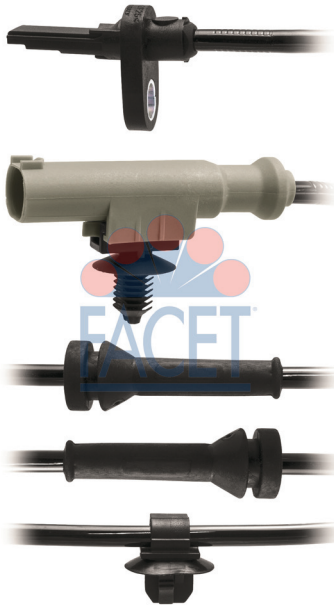

WHEEL SPEED SENSORS

Adatt./Suitable:

- **BOSCH**
  0 265 009 931
- **CITROËN**
  BO 010 091 80
- **PEUGEOT**
  BO 010 091 80
- **TOYOTA**
  89542-0H040

- **NEW - ITEM NOW AVAILABLE FROM PRODUCTION**
- NUOVO - ARTICOLO ORA DISPONIBILE PER LA VENDITA
- NOUVEAU - ARTICLE DISPONIBLE EN PRODUCTION COURANTE
- NEU - JETZT ZUM VERKAUF VERFÜGBARER ARTIKEL
- NUEVO - ARTICULO AHORA DISPONIBLE EN PRODUCCION

MARKET DIFFUSION: HIGH

L	L1		
815	27,9	Hall Effect	OUT +

CITROËN		
C1 II 1.0VTi 68	CFB(1KR)	04/14 ⇨
C1 II 1.0VTi 72	CFB(1KR)	06/18 ⇨
C1 II 1.2VTi 82	7HL16S, HMT(EB2D), HMZ(EB2F)	04/14 ⇨
PEUGEOT		
108 1.0VTi	1KR-FE, CFB(1KR)	05/14 ⇨
108 1.0VTi 72	CFB(1KR)	05/18 ⇨
108 1.2	HMT(EB2D), HMZ(EB2), HMZ(EB2F)	05/14 ⇨
108 1.2VTi	HMZ(EB2)	05/14 ⇨
108 108 1.2	HMZ(EB2F)	05/14 ⇨
TOYOTA		
AYGO II 1.0	1KR-FE	05/14 ⇨
AYGO II 1.0VVTi	1KR-FE	03/18 ⇨

EXHAUST GAS TEMPERATURE SENSORS (EGT)

Adatt./Suitable:

- **VOLVO**
  31319265
  31319840
  31370466
  31431048

- **NEW - ITEM NOW AVAILABLE FROM PRODUCTION**
- NUOVO - ARTICOLO ORA DISPONIBILE PER LA VENDITA
- NOUVEAU - ARTICLE DISPONIBLE EN PRODUCTION COURANTE
- NEU - JETZT ZUM VERKAUF VERFÜGBARER ARTIKEL
- NUEVO - ARTICULO AHORA DISPONIBLE EN PRODUCCION