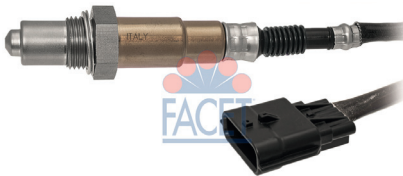

TS	N°	L	W	F	S	B	SH
WB55011	5	390	W	-	-	-	A

DACIA		
DOKKER 1.6	H4M738, H4M740	11/12 ⇨
DOKKER 1.6 LPG	H4M740	04/15 ⇨
DUSTER 1.6 S Ce 115	H4M738	10/17 ⇨
DUSTER 1.6 S Ce 115 4x4	H4M730, H4M738	06/15 ⇨
DUSTER 1.6 S Ce 115 LPG	H4M740	06/15 ⇨
LOGGY 1.6	H4M738	03/12 ⇨
LOGGY 1.6 LPG	H4M740	04/15 ⇨

DACIA		
LOGGY 1.6 S Ce 100	H4M738, H4M740	06/15 ⇨
LOGAN II T Ce 90	H4B400, H4B408, H4B410	10/12 ⇨
LOGAN II T Ce 90 LPG	H4B410	09/15 ⇨
LOGAN II MCV T Ce 90	H4B408	02/13 ⇨
LOGAN II MCV T Ce 90 LPG	H4B410	09/15 ⇨
SANDERO II T Ce 90	---, H4B400, H4B408	10/12 ⇨
SANDERO II T Ce 90 LPG	H4B410	09/15 ⇨

NISSAN		
MICRA V 0.9 IG-T	HR09DET	12/16 ⇨
MICRA V 0.9 LPG	HR09DET	03/19 ⇨

RENAULT		
CAPTUR 0.9 T Ce	H4B400, H4B408	06/13 ⇨
CLIO IV 0.9 T Ce 90	H4B400, H4B408	11/12 ⇨
CLIO IV 0.9 T Ce 90 LPG	H4B410	08/15 ⇨
MEGANE IV 1.6 16V	H4M738	11/15 ⇨
MEGANE III 2.0 R.S.	F4R874	07/14 ⇨
TWINGO III 0.9 T Ce 110	H4B401	11/16 ⇨
TWINGO III 0.9 T Ce 90	H4B401	09/14 ⇨
TWINGO III 0.9 T Ce 90 LPG	H4B451	08/18 ⇨
TWINGO III 1.0 S Ce 70	H4D400	09/14 ⇨

SMART		
FORFOUR III 0.9	M281.910	11/14 ⇨
FORFOUR III 0.9 Brabus	M281.910	07/16 ⇨
FORFOUR III 1.0	M281.920	07/14 ⇨
FORTWO III 0.9	M281.910	09/14 ⇨
FORTWO III 0.9 Brabus	M281.910	07/16 ⇨
FORTWO III 1.0	M281.920	07/14 ⇨

FACET 10.8542 **04,5**

OXYGEN SENSORS

Adatt./Suitable:

- **BOSCH**
  0 281 004 214
  0 281 004 241
  0 281 004 243
- **JEEP**
  68146231AB
  K68146231AA
  K68146231AB
  K68146231AC
  K68167876AA
- **MOPAR PARTS**
  68146231AB
  68146231AC

- **NEW - ITEM NOW AVAILABLE FROM PRODUCTION**
- NUOVO - ARTICOLO ORA DISPONIBILE PER LA VENDITA
- NOUVEAU - ARTICLE DISPONIBLE EN PRODUCTION COURANTE
- NEU - JETZT ZUM VERKAUF VERFÜGBARER ARTIKEL
- NUEVO - ARTICULO AHORA DISPONIBLE EN PRODUCCION