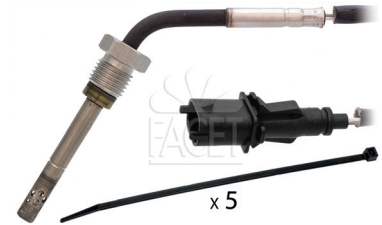

EXHAUST GAS TEMPERATURE SENSORS (EGT)

Adatt./Suitable:

GENERAL MOTORS  
55 580 025  
55 580 026

MAGNETI MARELLI  
172000503010  
172000693010

OPEL  
12 47 483  
12 47 484

- NEW - ITEM NOW AVAILABLE FROM PRODUCTION
- NUOVO - ARTICOLO ORA DISPONIBILE PER LA VENDITA
- NOUVEAU - ARTICLE DISPONIBLE EN PRODUCTION COURANTE
- NEU - JETZT ZUM VERKAUF VERFÜGBARER ARTIKEL
- NUEVO - ARTICULO AHORA DISPONIBLE EN PRODUCCION