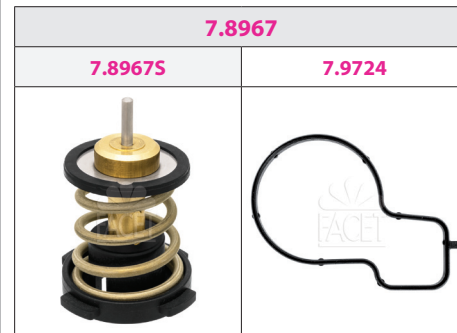

°C
80

AUDI		
A3 III 1.4 TFSI e-tron	CUKB, CXUA	05/14 →
SKODA		
KAMIQ 1.6 SRE	CWVA	07/19 →
KAROQ 1.6 SRE	CWVA	06/20 →
OCTAVIA III 1.4 [CHN]	CSSA	02/14 →
OCTAVIA III 1.6 [CHN]	CSRA	02/14 →
SUPERB III 1.4 TSI iv	DGEB	08/19 →
VW		
PASSAT VI 1.4 GTE Hybrid	CUKC, DGEB	06/15 →
GOLF VII 1.4 TSI	CZCA, CZDA	02/14 →
GOLF VII 1.4 TSI MultiFuel	CPVB	04/14 →

FACET **7.7984KK**

04

THERMOSTATS

1. **AUDI**
   04E 121 113 G
   04E 121 113 N
   04E 121 600 BD *18
   04E 121 600 CB *18
2. **SEAT**
   04E 121 113 G
   04E 121 113 N
3. **SKODA**
   04E 121 113 G
   04E 121 113 N
4. **VW**
   04E 121 113 G
   04E 121 113 N
   04E 121 600 BD *18
   04E 121 600 BE *18
   04E 121 600 CB *18
   04E 121 600 CC *18

1. **NEW - ITEM NOW AVAILABLE FROM PRODUCTION**
2. NUOVO - ARTICOLO ORA DISPONIBILE PER LA VENDITA
   - NOUVEAU - ARTICLE DISPONIBLE EN PRODUCTION COURANTE
   - NEU - JETZT ZUM VERKAUF VERFÜGBARER ARTIKEL
   - NUEVO - ARTICULO AHORA DISPONIBLE EN PRODUCCION

1. ***18 Water pump OE code, supplied only with thermostats KIT**
2. Codice OE pompa acqua, fornito solo KIT termostati
   - Pompe à eau code d'origine, fourni uniquement avec thermostats KIT
   - Wasserpumpe OE-Code, nur mit Thermostaten KIT geliefert
   - Bomba de agua código OE, suministrado solo con termostatos KIT

MARKET DIFFUSION: **MEDIUM**