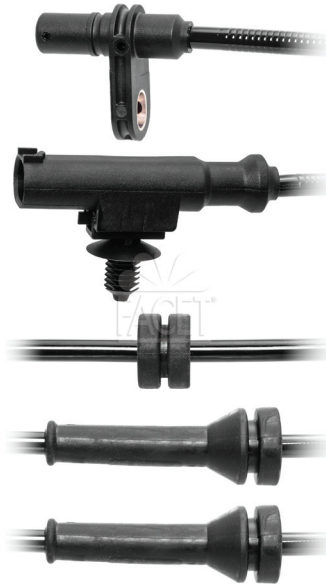

FACET 21.0227

04,5

WHEEL SPEED SENSORS

Adatt./Suitable:

BOSCH
0 265 008 520
NISSAN
47900-ED000
47900-EL00A

ITEM NOW AVAILABLE FROM PRODUCTION

- ARTICOLO ORA DISPONIBILE PER LA VENDITA
- ARTICLE DISPONIBLE EN PRODUCTION COURANTE
- JETZT ZUM VERKAUF VERFÜGBARER ARTIKEL
- ARTICULO AHORA DISPONIBLE EN PRODUCCION

L	L1		
652	18,3	Hall Effect	

NISSAN

CUBE 1.5 dCi	K9K, K9K270	10/09	
CUBE 1.6 16V	HR16DE	08/09	
TIIDA I 1.5 dCi	K9K, K9K278, K9K772	01/07	06/13
TIIDA I 1.6	HR16DE	09/07	12/12
TIIDA I 1.8	MR18DE	05/04	12/12

FACET 21.0236

04,5

WHEEL SPEED SENSORS

Adatt./Suitable:

NISSAN
47900-3NA0A
47900-3NA1A

ITEM NOW AVAILABLE FROM PRODUCTION

- ARTICOLO ORA DISPONIBILE PER LA VENDITA
- ARTICLE DISPONIBLE EN PRODUCTION COURANTE
- JETZT ZUM VERKAUF VERFÜGBARER ARTIKEL
- ARTICULO AHORA DISPONIBLE EN PRODUCCION

MARKET DIFFUSION: MEDIUM