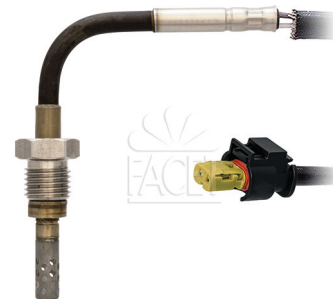

MERCEDES-BENZ

CLASSE E III E 420 CDI	OM629.910	01/06 ⇒ 12/08
CLASSE GL I GL 420 CDI 4-matic	OM629.912	09/06 ⇒ 05/09
CLASSE GL I GL 450 CDI 4-matic	OM629.912	05/09 ⇒ 08/12
CLASSE M II ML 420 CDI 4-matic	OM629.912	02/06 ⇒ 09/09
CLASSE M II ML 450 CDI 4-matic	OM629.912	09/09 ⇒ 12/11
CLASSE S V S 420 CDI	OM629.911	10/06 ⇒ 12/09