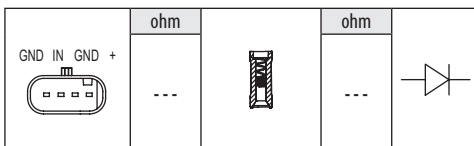

**FACET 9.6538**  **05,5**

**COILS**

Adatt./Suitable:

**HYUNDAI**  
27301-04110  
**KIA**  
27301-04110

**NEW - ITEM NOW AVAILABLE FROM PRODUCTION**

- NUOVO - ARTICOLO ORA DISPONIBILE PER LA VENDITA
- NOUVEAU - ARTICLE DISPONIBLE EN PRODUCTION COURANTE
- NEU - JETZ ZUM VERKAUF VERFÜGBARER ARTIKEL
- NUEVO - ARTICULO AHORA DISPONIBLE EN PRODUCCION