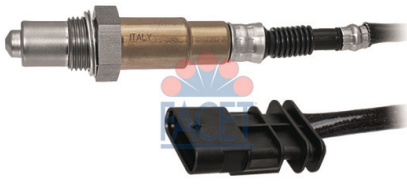

**VOLVO**  
31370763  
32208772

**107 UNIVERSAL:**  
**10.8560**

| TS      | N° | L   | F S B SH |   |   |   |     |
|---------|----|-----|----------|---|---|---|-----|
| WB55008 | 5  | 350 | -        | - | - | A | WBP |