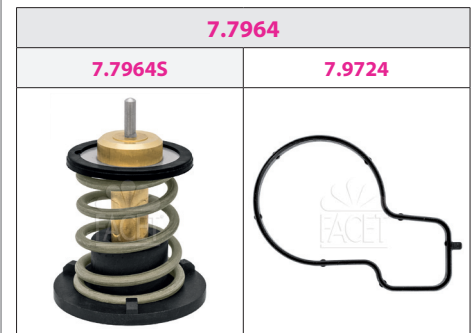

°C
92

SEAT

IBIZA V 1.0 CHYB, CHYC 01/17 ⇨

VW

POLO VI 1.0 CHYB, DFNB 06/17 ⇨