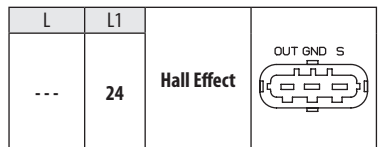

REVOLUTION AND TIMING (CKP AND CMP) SENSORS
Adatt./Suitable:
FORD
1 762 910
1 844 719
CM51-12K073-BA
CM51-12K073-BB

NEW - ITEM NOW AVAILABLE FROM PRODUCTION

- NUOVO - ARTICOLO ORA DISPONIBILE PER LA VENDITA
- NOUVEAU - ARTICLE DISPONIBLE EN PRODUCTION COURANTE
- NEU - JETZ ZUM VERKAUF VERFÜGBARER ARTIKEL
- NUEVO - ARTICULO AHORA DISPONIBLE EN PRODUCCION

MARKET DIFFUSION: HIGH

FORD			
B-MAX 1.0 EcoBoost	M1JA, M1JE, M1JH, SFJA, SFJB, SFC, SFJD, YYJC		08/12 →
C-MAX II 1.0 EcoBoost	→, M1DA, M1DD, M2DA, M2DC, SFDA		10/12 →
ECOSPORT 1.0 EcoBoost	M1JC, M1JJ, M1JU, SFJL, YYJD, YYJF		10/13 →
FIESTA VI 1.0	P4JA, P4JB, P4JC, P4JD, XMJA, XMJB, XMJC, XMJD		10/12 →
FIESTA VI 1.0 EcoBoost	M1JE, M1JH, SFJA, SFJB, SFC, SFJD, YYJA, YYJB		09/12 →
FIESTA VI 1.0 Sport	YYJA, YYJB		05/14 →
FIESTA VII 1.0 EcoBoost	M1JL, M1JM, Q0JA, Q0JB, Q0JC, Q0JD, SEJE, SEJF, SEJH, SEJJ, SEJK, SEJN, SEJP, YYJE		05/17 →
FIESTA VII 1.1 Ti-VCT	FSJB, XPJA, XPJB, XPJC, XPJD, XYJA, XYJB, XYJC		05/17 →
FOCUS III 1.0 EcoBoost	M1DA, M1DC, M1DD, M1DH, M2DA, M2DB, M2DC, SFDA, SFDB		02/12 →
GRAND C-MAX 1.0 EcoBoost	M1DA, M1DD, M2DA, M2DC, SFDA		10/12 →
MONDEO IV 1.0 EcoBoost	M1CA, M1CB		02/15 →
TOURNEO COURIER 1.0 EcoBoost	SFCA, SFCB, SFCC, SFCD, SFCE, SFCF		02/14 →
TOURNEO CUSTOM 1.0 EcoBoost PHEV	M1FA		04/20 →
TRANSIT CONNECT II 1.0 EcoBoost	M2GA, M2GB		02/13 →
TRANSIT COURIER 1.0 EcoBoost	SFCA, SFCB, SFCC, SFCD, SFCE, SFCF		02/14 →
TRANSIT CUSTOM 1.0 EcoBoost PHEV	M1FA		04/20 →