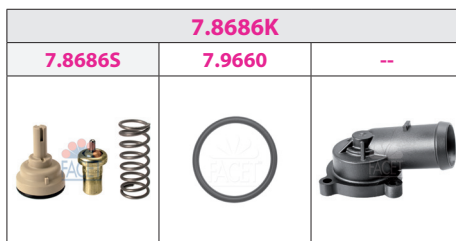

7.7960KK

°C
80

°C
80

°C
95

°C
80

VW		
PASSAT V 1.4 TSI EcoFuel	CDGA	01/09 ⇒ 12/14
TOURAN I 1.4 TSI EcoFuel	CDGA	05/09 ⇒ 05/15

FACET 7.7960KK

09

THERMOSTATS

AUDI

03C 121 110 G *28
03C 121 110 L *30
03C 121 111 P

DENSO

DTM95709

SEAT

03C 121 110 G *28
03C 121 110 L *30
03C 121 111 P

SKODA

03C 121 110 G *28
03C 121 110 L *30
03C 121 111 P

VW

03C 121 110 G *28
03C 121 110 L *30
03C 121 111 P

NEW - ITEM NOW AVAILABLE FROM PRODUCTION

- NUOVO - ARTICOLO ORA DISPONIBILE PER LA VENDITA
- NOUVEAU - ARTICLE DISPONIBLE EN PRODUCTION COURANTE
- NEU - JETZT ZUM VERKAUF VERFÜGBARER ARTIKEL
- NUEVO - ARTICULO AHORA DISPONIBLE EN PRODUCCION

*28 OE code of the thermostat only

- Codice OE del solo termostato
- Code OE du thermostat uniquement
- Nur OE-Code des Thermostats
- Código OE del termostato solamente

7.8686S

*30 OE code of the thermostat only

- Codice OE del solo termostato
- Code OE du thermostat uniquement
- Nur OE-Code des Thermostats
- Código OE del termostato solamente

7.8689S

AUDI		
A1 1.4 TFSI	CAVG, CTHG	01/11 ⇒ 04/15

SEAT

ALHAMBRA III 1.4 TSI	CAVA, CNWB, CTHA	06/10 ⇒
IBIZA IV 1.4 TSI	CAVF, CNUB, CTHF, CTJB	01/09 ⇒ 05/15
IBIZA IV 1.4 TSI Cupra	CAVE, CTHE, CTJC	06/09 ⇒ 05/15

SKODA

FABIA II 1.4 TSI RS	CTHE	05/10 ⇒ 12/14

VW