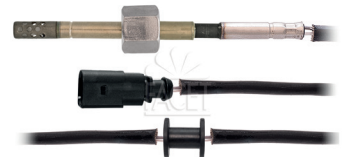

17	M14x1,5		L1	Ang	L2	RTD-PT
			50	0°	450	

AUDI

A3 II SPORTBACK 1.6 FSI	BLF, BLP	09/04	09/07
A3 II SPORTBACK 2.0 FSI	BLX	09/04	06/08
A3 II 1.6 FSI	BLP	08/03	09/07
A3 II 2.0 FSI	AXW, BLX	05/03	06/08

VW

GOLF V 1.4 FSI	BLN	10/03	11/06