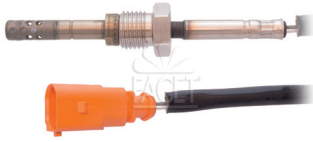

|    |         |  |    |     |      |        |
|----|---------|--|----|-----|------|--------|
| 17 | M14x1,5 |  | L1 | Ang | L2   | RTD-PT |
|    |         |  | 35 | 0°  | 1300 |        |

| AUDI                     |                  |         |       |
|--------------------------|------------------|---------|-------|
| Q7 I 3.0 TDI quattro     | CLZB, CNRB       | 11/07 ⇨ | 08/15 |
| VW                       |                  |         |       |
| AMAROK 2.0 BiTDI         | CDCA, CNEA, CSHA | 09/10 ⇨ |       |
| AMAROK 2.0 BiTDI 4motion | CDCA, CNEA, CSHA | 09/10 ⇨ |       |
| AMAROK 2.0 TDI           | CDBA, CNFA, CNFB | 09/10 ⇨ |       |
| AMAROK 2.0 TDI 4motion   | CDBA, CNFA, CNFB | 09/10 ⇨ |       |