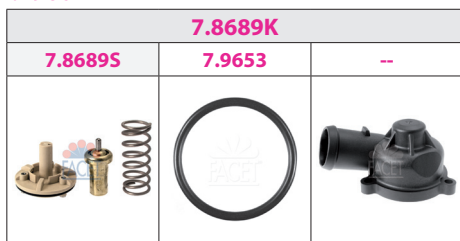

7.7960KK

°C
80

°C
80

°C
95

°C
80

VW		
PASSAT V 1.4 TSI EcoFuel	CDGA	01/09 ⇒ 12/14
TOURAN I 1.4 TSI EcoFuel	CDGA	05/09 ⇒ 05/15

FACET 7.7960KK

09

THERMOSTATS

AUDI

03C 121 110 G *28
03C 121 110 L *30
03C 121 111 P

DENSO

DTM95709

SEAT

03C 121 110 G *28
03C 121 110 L *30
03C 121 111 P

SKODA

03C 121 110 G *28
03C 121 110 L *30
03C 121 111 P

VW

03C 121 110 G *28
03C 121 110 L *30
03C 121 111 P

NEW - ITEM NOW AVAILABLE FROM PRODUCTION

- NUOVO - ARTICOLO ORA DISPONIBILE PER LA VENDITA
- NOUVEAU - ARTICLE DISPONIBLE EN PRODUCTION COURANTE
- NEU - JETZT ZUM VERKAUF VERFÜGBARER ARTIKEL
- NUEVO - ARTICULO AHORA DISPONIBLE EN PRODUCCION

*28 OE code of the thermostat only

- Codice OE del solo termostato
- Code OE du thermostat uniquement
- Nur OE-Code des Thermostats
- Código OE del termostato solamente

7.8686S

*30 OE code of the thermostat only

- Codice OE del solo termostato
- Code OE du thermostat uniquement
- Nur OE-Code des Thermostats
- Código OE del termostato solamente

7.8689S

AUDI		
A1 1.4 TFSI	CAVG, CTHG	01/11 ⇒ 04/15

SEAT

ALHAMBRA III 1.4 TSI	CAVA, CNWB, CTHA	06/10 ⇒
IBIZA IV 1.4 TSI	CAVF, CNUB, CTHF, CTJB	01/09 ⇒ 05/15
IBIZA IV 1.4 TSI Cupra	CAVE, CTHE, CTJC	06/09 ⇒ 05/15

SKODA

FABIA II 1.4 TSI RS	CTHE	05/10 ⇒ 12/14

VW