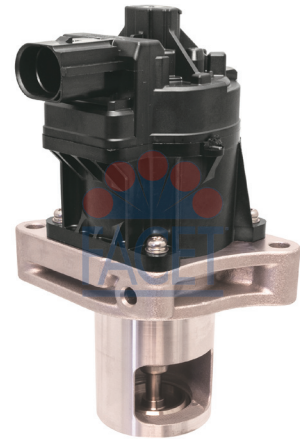

NEW - ITEM NOW AVAILABLE FROM PRODUCTION

- NUOVO - ARTICOLO ORA DISPONIBILE PER LA VENDITA
- NOUVEAU - ARTICLE DISPONIBLE EN PRODUCTION COURANTE
- NEU - JETZT ZUM VERKAUF VERFÜGBARER ARTIKEL
- NUEVO - ARTICULO AHORA DISPONIBLE EN PRODUCCION

MARKET DIFFUSION: **MEDIUM**