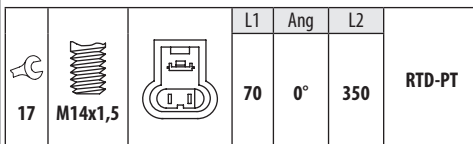

MERCEDES-BENZ

CLASSE GL I GL 350 CDI 4-matic	OM642.822	10/10 ⇒ 08/12
CLASSE GL II GL 350 CDI / BlueTec 4-matic	OM642.826	07/12 ⇒ 10/15
CLASSE GLE 350 d 4-matic	OM642.824, OM642.826	03/15 ⇒ 10/19
CLASSE M III ML 350 BlueTEC 4-matic	OM642.826	06/11 ⇒ 02/15
CLASSE M III ML 350 CDI 4-matic	OM642.826	06/11 ⇒ 02/15

FACET 22.0307

EXHAUST GAS TEMPERATURE SENSORS (EGT)

Adatt./Suitable:

- MERCEDES-BENZ A 005 153 81 28 A 007 153 86 28
- SMART A 007 153 86 28

NEW - ITEM NOW AVAILABLE FROM PRODUCTION

- NUOVO - ARTICOLO ORA DISPONIBILE PER LA VENDITA
- NOUVEAU - ARTICLE DISPONIBLE EN PRODUCTION COURANTE
- NEU - JETZT ZUM VERKAUF VERFÜGBARER ARTIKEL
- NUEVO - ARTICULO AHORA DISPONIBLE EN PRODUCCION