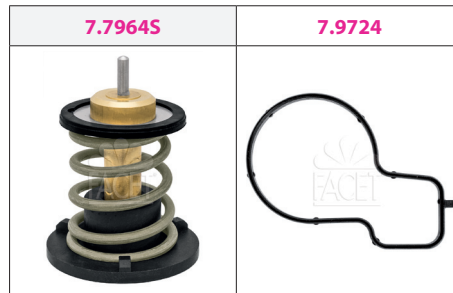

°C
92

SEAT

IBIZA V 1.0 CHYB, CHYC 01/17 ⇨

VW

POLO VI 1.0 CHYB, CHYC, DFNB 06/17 ⇨

FACET 7.7964S

3

THERMOSTATS

Adatt./Suitable:

SEAT
04C 121 113 E
04C 121 600 N *12
04C 121 600 Q *12
VW
04C 121 113 E
04C 121 600 N *12
04C 121 600 Q *12

*ITEM NOW AVAILABLE FROM PRODUCTION

- ARTICOLO ORA DISPONIBILE PER LA VENDITA
- ARTICLE DISPONIBLE EN PRODUCTION COURANTE
- JETZT ZUM VERKAUF VERFÜGBARER ARTIKEL
- ARTICULO AHORA DISPONIBLE EN PRODUCCION

*12 OE code water pump, supplied only thermostat

- Codice OE pompa acqua, fornito solo il termostato
- Code OE pompe à eau, fourni uniquement le thermostat
- Code OE Wasserpumpe, nur der Thermostat zur Verfügung gestellt
- Bomba de agua con código OE, suministrada solo con termostato