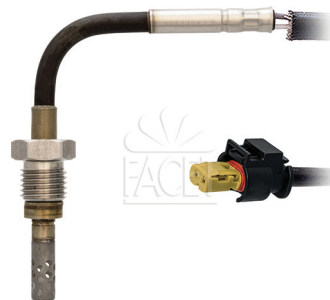

17	M14x1,5		L1	Ang	L2	RTD-PT
			25	90°	410	

MERCEDES-BENZ

CLASSE A II A 160 CDI	OM640.942	09/04	06/12	
CLASSE A II A 180 CDI	OM640.940	09/04	06/12	
CLASSE A II A 200 CDI	OM640.941	09/04	06/12	

FACET 22.0229

EXHAUST GAS TEMPERATURE SENSORS (EGT)

Adatt./Suitable:

MERCEDES-BENZ
A 000 905 83 01

ITEM NOW AVAILABLE FROM PRODUCTION

- ARTICOLO ORA DISPONIBILE PER LA VENDITA
- ARTICLE DISPONIBLE EN PRODUCTION COURANTE
- JETZT ZUM VERKAUF VERFÜGBARER ARTIKEL
- ARTICULO AHORA DISPONIBLE EN PRODUCCION