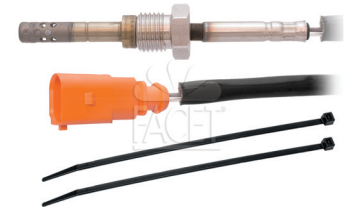

17	M14x1,5		L1	Ang	L2	RTD-PT
			35	0°	1200	

VW		
TOUAREG II 3.0 V6 TDI	CATA	06/10 ⇒ 03/18