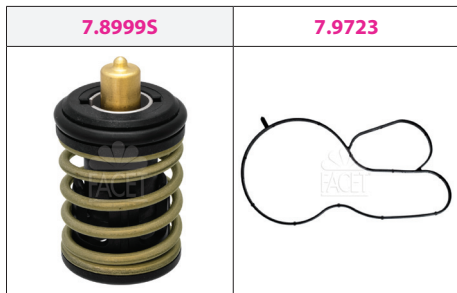

FACET 7.8999

THERMOSTATS

Adatt./Suitable:

1. **AUDI**
   04E 121 113 N
   04E 121 600 BD *10
   04E 121 600 CB *10

1. **SEAT**
   04C 121 600 N *10
   04C 121 600 Q *10
   04E 121 113 N

1. **SKODA**
   04E 121 113 N

1. **VW**
   04C 121 600 N *10
   04C 121 600 Q *10
   04E 121 113 N
   04E 121 600 BD *10
   04E 121 600 BE *10
   04E 121 600 CB *10
   04E 121 600 CC *10

NEW - ITEM NOW AVAILABLE FROM PRODUCTION

- NUOVO - ARTICOLO ORA DISPONIBILE PER LA VENDITA
- NOUVEAU - ARTICLE DISPONIBLE EN PRODUCTION COURANTE
- NEU - JETZT ZUM VERKAUF VERFÜGBARER ARTIKEL
- NUEVO - ARTICULO AHORA DISPONIBLE EN PRODUCCION

*10 OE code water pump, supplied only thermostat and gasket

- Codice OE pompa acqua, fornito solo termostato e guarnizione
- Code OE pompe à eau, fourni uniquement thermostat et joint
- Code OE pumpt Wasser, nur Thermostat und Dichtung
- Bomba de agua con código OE, suministrada solo con termostato y junta

MARKET DIFFUSION: MEDIUM

°C
97

AUDI		
A1 25 TFSI	DKLA	11/18 ⇨
A1 30 TFSI	DKJA, DKRF	07/18 ⇨
A3 III 1.0 TFSI	CHZD, DKRF	07/16 ⇨
A3 III 1.4 TFSI	CZCC	02/16 ⇨
A3 III 1.4 TFSI g-tron	CPWA	11/13 ⇨
A3 III 1.4 TSI	CZEA	05/14 ⇨
A3 III 30 TFSI	CHZD, DKRF	07/18 ⇨
A3 IV 40 TFSIe	DGEA	06/20 ⇨
A4V 1.4 TFSI	CVNA	08/15 ⇨ 11/19

SEAT		
ARONA 1.0 TGI	DBYA	11/18 ⇨
ARONA 1.0 TSI	CHZJ, CHZL, DKJA, DKLA, DKRF	07/17 ⇨
ATECA 1.0 TSI	CHZJ, DKRF	05/16 ⇨
IBIZA V 1.0	CHYB, CHYC	01/17 ⇨
IBIZA V 1.0 TGI	DBYA	11/17 ⇨
IBIZA V 1.0 TSI	CHZJ, CHZL, DKJA, DKLA, DKRF	01/17 ⇨
LEON 1.4 TSI e-Hybrid	DGEA	05/20 ⇨
LEON III 1.0 TSI	CHZD, DKLB, DKRF	05/15 ⇨
LEON ST 1.0 TSI	CHZD	05/15 ⇨

SKODA		
OCTAVIA 1.4 RS iV	DJKA	06/20 ⇨
KAMIQ 1.0 TGI CNG	DBYA	11/19 ⇨
KAMIQ 1.0 TSI	DKLA, DKRF, DLAC	07/19 ⇨
KAROQ 1.4 TSI	CZEA, DJKA	09/19 ⇨
KODIAQ 1.4 TSI	CZCA, CZDA, CZEA	10/16 ⇨
KODIAQ 1.4 TSI 4x4	CZDA, CZEA	10/16 ⇨
OCTAVIA IV 1.4 TSI Hybrid	DGEA	06/20 ⇨
OCTAVIA IV 1.4 TSI IV RS	DGEA, DJKA	06/20 ⇨
SCALA 1.0 TGI CNG	DBYA	11/19 ⇨
SCALA 1.0 TSI	DKLA, DKRF	02/19 ⇨

VW		
BEETLE 1.2 TSI 16V	CYVD	12/14 ⇨ 07/19
BEETLE 1.4 TSI	CZDA	12/14 ⇨ 07/19
POLO VI 1.0	CHYB, CHYC, DFNB	06/17 ⇨
POLO VI 1.0 TGI	DBYA	09/17 ⇨
POLO VI 1.0 TSI	CHZJ, CHZL, DKJA, DKLA, DKRF	06/17 ⇨
CADDY III 1.0 TSI	CHZG, DKRE	11/15 ⇨
T-CROSS 1.0 TSI	CHZL, DKJA, DKLA, DKRF, DLAC	12/18 ⇨

VW		
GOLF VII 1.0 TSI	CHZC, CHZD, CHZK, DKLB, DKRF	05/15 ⇨
GOLF VII 1.2 TSI	CYVA, CYVB	04/14 ⇨
GOLF VII 1.4 GTE Hybrid	CUKB	05/14 ⇨
GOLF VII 1.4 TGI CNG	CPWA, CZBA	06/13 ⇨
GOLF VII 1.4 TSI	CHPB, CZCA, CZDA, CZDD, CZEA	02/14 ⇨
GOLF VII 1.4 TSI MultiFuel	CPVB	12/13 ⇨
GOLF VIII 1.4 GTE Plug-in Hybrid	DGEA	09/20 ⇨
T-ROC 1.0 TSI	CHZJ, DKRF	07/17 ⇨
TIGUAN II 1.4 TSI	CZEA	06/17 ⇨
TOURAN II 1.0 TSI	DKRB	12/18 ⇨
UP 1.0 GTI	DKRA	11/17 ⇨
UP 1.0 TSI	CHZA, DKLC	05/16 ⇨ 09/18

FACET 7.8999S

THERMOSTATS

Adatt./Suitable:

1. **AUDI**
   04E 121 113 N
   04E 121 600 BD *12
   04E 121 600 CB *12

1. **SEAT**
   04C 121 600 N *12
   04C 121 600 Q *12
   04E 121 113 N

1. **SKODA**
   04E 121 113 N

1. **VW**
   04C 121 600 N *12
   04C 121 600 Q *12
   04E 121 113 N
   04E 121 600 BD *12
   04E 121 600 BE *12
   04E 121 600 CB *12
   04E 121 600 CC *12

NEW - ITEM NOW AVAILABLE FROM PRODUCTION

- NUOVO - ARTICOLO ORA DISPONIBILE PER LA VENDITA
- NOUVEAU - ARTICLE DISPONIBLE EN PRODUCTION COURANTE
- NEU - JETZT ZUM VERKAUF VERFÜGBARER ARTIKEL
- NUEVO - ARTICULO AHORA DISPONIBLE EN PRODUCCION

*12 OE code water pump, supplied only thermostat

- Codice OE pompa acqua, fornito solo il termostato
- Code OE pompe à eau, fourni uniquement le thermostat
- Code OE Wasserpumpe, nur der Thermostat zur Verfügung gestellt
- Bomba de agua con código OE, suministrada solo con termostato

MARKET DIFFUSION: MEDIUM