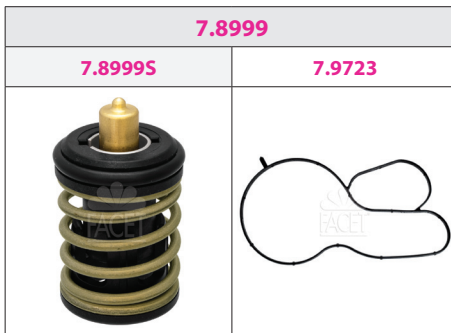

°C
97

SEAT		
ATECA 1.0 TSI	CHZJ, DKRF	05/16 →
LEON III 1.0 TSI	CHZD, DKRF	05/15 →
LEON ST 1.0 TSI	CHZD	05/15 →
VW		
GOLF VII 1.4 TSI	CZCA, CZDA	02/14 →
GOLF VII 1.4 TSI MultiFuel	CPVB	04/14 →

FACET **7.7983KK**

04

THERMOSTATS

1. **AUDI**
   04E 121 113 B
   04E 121 113 C
2. **SEAT**
   04E 121 113 C
3. **SKODA**
   04E 121 113 B
   04E 121 113 C
4. **VW**
   04E 121 113 B
   04E 121 113 C
   04E 121 600 AM *18
   04E 121 600 CD *18

1. **NEW - ITEM NOW AVAILABLE FROM PRODUCTION**
2. NUOVO - ARTICOLO ORA DISPONIBILE PER LA VENDITA
   - NOUVEAU - ARTICLE DISPONIBLE EN PRODUCTION COURANTE
   - NEU - JETZT ZUM VERKAUF VERFÜGBARER ARTIKEL
   - NUEVO - ARTICULO AHORA DISPONIBLE EN PRODUCCION

1. ***18 Water pump OE code, supplied only with thermostats KIT**
2. Codice OE pompa acqua, fornito solo KIT termostati
   - Pompe à eau code d'origine, fourni uniquement avec thermostats KIT
   - Wasserpumpe OE-Code, nur mit Thermostaten KIT geliefert
   - Bomba de agua código OE, suministrado solo con termostatos KIT