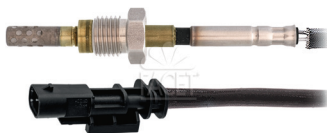

17	M14x1,5		L1	Ang	L2	RTD-PT
			25	0°	350	

ALFA ROMEO

STELVIO 2.2 D	46335692, 55275156	12/16 ⇨
STELVIO 2.2 D Q4	55271838, 55284529	12/16 ⇨

FACET 22.0313

EXHAUST GAS TEMPERATURE SENSORS (EGT)

Adatt./Suitable:

AUDI
059 906 088 H

NEW - ITEM NOW AVAILABLE FROM PRODUCTION

- NUOVO - ARTICOLO ORA DISPONIBILE PER LA VENDITA
- NOUVEAU - ARTICLE DISPONIBLE EN PRODUCTION COURANTE
- NEU - JETZ ZUM VERKAUF VERFÜGBARER ARTIKEL
- NUEVO - ARTICULO AHORA DISPONIBLE EN PRODUCCION