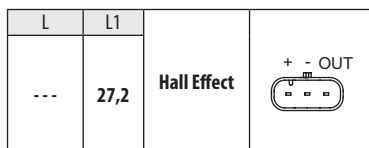

CITROËN

C4 PICASSO II 1.6 THP 150	5FX(EP6DT)	09/14 ⇔
C4 PICASSO II 1.6 THP 165	5GZ(EP6FDT)	07/14 ⇔
C4 II 1.6 16V	EP6FDTX	10/10 ⇔
C4 SPACETOURER 1.6 THP 165	5GZ(EP6FDT)	04/18 ⇔
C5 AIRCROSS 1.6 Hybrid	5GF(EP6FADTXD)	04/20 ⇔
C5 AIRCROSS 1.6 PureTech 180	5GF(EP6FADTXD)	11/18 ⇔

C5 AIRCROSS 1.6 THP 150	5GX(EP6FDTMD)	09/19 ⇔
C5 AIRCROSS 1.6 THP 165	5GY(EP6FDTM)	05/19 ⇔
C4 GRAND PICASSO II 1.6 THP 150	5FX(EP6DT)	09/14 ⇔
C4 GRAND PICASSO II 1.6 THP 165	5GZ(EP6FDT)	07/14 ⇔

DS3 1.6	5GM(EP6FDTX)	02/11 ⇔ 07/15
DS3 1.6 THP 165	5FM(EP6DT), 5GZ(EP6FDT)	10/14 ⇔ 07/15
DS4 1.6 THP 165	5FM(EP6DT)	01/12 ⇔ 07/15
DS4 1.6 THP 210	5GM(EP6FDTX)	07/15 ⇔ 07/15
DS5 1.6 THP 165 Hybrid	5GZ(EP6FDT)	06/12 ⇔ 07/15
DS5 1.6 THP 210	5GM(EP6FDTX)	11/14 ⇔ 07/15
GRAND C4 SPACETOURER 1.6 PureTech 180	5GF(EP6FADTXD)	04/18 ⇔

GRAND C4 SPACETOURER 1.6 THP 165	5GX(EP6FDTMD), 5GZ(EP6FDT)	04/18 ⇔

DS

DS 5 1.6 THP 165	5GZ(EP6FDT)	07/15 ⇔ 12/18
DS 5 1.6 THP 210	5GM(EP6FDTX)	04/15 ⇔ 12/18
DS 7 1.6 PureTech 180	5GF(EP6FADTXD)	04/18 ⇔
DS 7 1.6 PureTech 225	5GC(EP6FADTX)	09/17 ⇔
DS 7 E-TENSE	5GQ(EP6FADTXHP)	10/19 ⇔
DS 7 E-TENSE 4x4	5GB(EP6FADTXHP)	05/19 ⇔
DS3 1.6 THP	5GW(EP6FDT), 5GX(EP6FDTMD), 5GZ(EP6FDT)	07/15 ⇔ 07/19

DS3 1.6 THP 165	5GZ(EP6FDT)	07/15 ⇔ 07/19
DS3 1.6 THP 208	5GR(EP6FDTX)	09/15 ⇔ 07/19
DS4 / DS4 CROSSBACK 1.6 THP 165	5GZ(EP6FDT)	07/15 ⇔ 12/18

DS

DS4 / DS4 CROSSBACK 1.6 THP 210	5GM(EP6FDTX)	07/15 ⇔ 12/18

OPEL

GRANDLAND X 1.6 Turbo	D16XHT(EP6FADTXD)	09/18 ⇔
GRANDLAND X 1.6 Turbo Hybrid	F16XHR(EP6FADTXD)	12/19 ⇔
GRANDLAND X 1.6 Turbo Hybrid4	F16XHR(EP6FADTXD)	06/19 ⇔

PEUGEOT

208 1.6	5GZ(EP6FDT)	02/12 ⇔
208 1.6 GTi	5GR(EP6FDTX)	10/14 ⇔
208 1.6 THP 165	5GZ(EP6FDT)	03/15 ⇔
208 1.6 THP 210	5GM(EP6FDTX)	04/15 ⇔
308 II 1.6	5GZ(EP6FDT)	01/12 ⇔
308 II 1.6 GT 205	5GT(EP6FDTX)	06/14 ⇔
308 II 1.6 GTi	5GN(EP6FDTR), 5GP(EP6FDR)	06/15 ⇔
308 II 1.6 GTi PureTech 263	EGX(EP6FADTR)	07/18 ⇔
308 II 1.6 PureTech 225	5GG(EP6FADTX), 5GR(EP6FADTX)	01/18 ⇔
308 II 1.6 THP 150	5GX(EP6FDTMD)	03/14 ⇔
308 II 1.6 THP 210	5GM(EP6FDTX)	04/15 ⇔
508 I 1.6	5GZ(EP6FDT)	02/12 ⇔ 12/18
508 I 1.6 THP	5GZ(EP6FDT)	09/11 ⇔ 12/18
508 II 1.6 PureTech 180	5GF(EP6FADTXD), 5GR(EP6FADTXD)	09/18 ⇔
508 II 1.6 PureTech 225	5GG(EP6FADTX), 5GR(EP6FADTX)	09/18 ⇔
508 II 1.6 THP 150	5GX(EP6FDTMD)	09/18 ⇔
508 II 1.6 THP 165	5GY(EP6FDTM)	09/18 ⇔
508 II Hybrid	5GQ(EP6FADTXHPD)	08/19 ⇔
3008 1.6 PureTech 180	5GF(EP6FADTXD)	07/18 ⇔
3008 1.6 THP 150	5GX(EP6FDTMD)	11/17 ⇔
3008 1.6 THP 165	5GY(EP6FDTM), 5GZ(EP6FDT)	05/16 ⇔
3008 1.6 Turbo	5GZ(EP6FDT)	05/14 ⇔ 08/16
3008 Hybrid	5GQ(EP6FADTXHPD)	10/19 ⇔
3008 Hybrid4	5GB(EP6FADTXHPA)	10/19 ⇔
5008 1.6	5GX(EP6FDTMD)	07/18 ⇔
5008 1.6 PureTech 180	5GF(EP6FADTXD)	07/18 ⇔
5008 1.6 THP 165	5GY(EP6FDTM), 5GZ(EP6FDT)	02/12 ⇔

VAUXHALL

GRANDLAND X 1.6 Turbo Hybrid	D16XHT(EP6FADTXHP)	12/19 ⇔
GRANDLAND X 1.6 Turbo Hybrid4	D16XHT(EP6FADTXHP)	06/19 ⇔

FACET 9.0792

REVOLUTION AND TIMING (CKP AND CMP) SENSORS

Adatt./Suitable:

BMW
13 62 7 561 753

BOSCH
0 986 280 442

CITROËN
1920 LR

DS
1920 LR

MINI
13 62 7 561 753
7 561 753

PEUGEOT
1920 LR