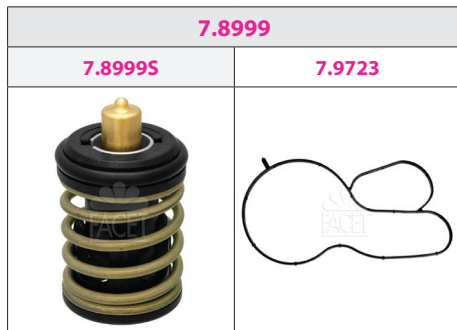

°C
97

SEAT		
IBIZA V 1.0	CHYB, CHYC	01/17 →
VW		
POLO VI 1.0	CHYB, CHYC, DFNB	06/17 →

FACET **7.7982KK**

04

THERMOSTATS

1. **AUDI**
   04E 121 113 C
   04E 121 113 N
2. **SEAT**
   04E 121 113 C
   04E 121 113 N
3. **SKODA**
   04E 121 113 C
   04E 121 113 N
4. **VW**
   04E 121 113 C
   04E 121 113 N

1. **NEW - ITEM NOW AVAILABLE FROM PRODUCTION**
2. NUOVO - ARTICOLO ORA DISPONIBILE PER LA VENDITA
   - NOUVEAU - ARTICLE DISPONIBLE EN PRODUCTION COURANTE
   - NEU - JETZT ZUM VERKAUF VERFÜGBARER ARTIKEL
   - NUEVO - ARTICULO AHORA DISPONIBLE EN PRODUCCION