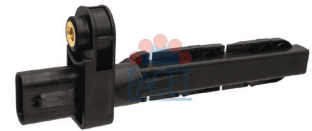

L	L1		
---	85,2	Hall Effect	

BMW

3 VI 316 d	B47D20A	03/12 ⇒ 06/19
3 VI 318 d	B47D20A	03/12 ⇒
3 VI 318 d xDrive	B47D20A	07/15 ⇒ 02/18
3 VI 318 i	B38B15A	07/15 ⇒ 06/19
3 VI 320 d	B47D20A	11/11 ⇒
3 VI 320 d xDrive	B47D20A	08/12 ⇒
3 VI 320 i	B48B20A	07/15 ⇒
3 VI 320 i xDrive	B48B20A	07/15 ⇒
3 VI 325 d	B47D20B	03/16 ⇒ 02/18
3 VI 330 d	N57D30A	07/12 ⇒
3 VI 330 d xDrive	N57D30A	03/13 ⇒
3 VI 330 e	B48B20A	11/15 ⇒ 10/18
3 VI 330 i	B46B20B, B48B20B	07/15 ⇒
3 VI 330 i xDrive	B48B20B	07/15 ⇒
3 VI 335 d xDrive	N57D30B	07/13 ⇒
3 VI 340 i	B58B30A	07/15 ⇒
3 VI 340 i xDrive	B58B30A	07/15 ⇒
1 II 114 d	B37D15A	06/15 ⇒
1 II 116 d	B37D15A	03/15 ⇒
1 II 116 i	B38B15A	03/15 ⇒
1 II 118 d	B47D20A	07/11 ⇒
1 II 118 d xDrive	B47D20A	03/15 ⇒
1 II 118 i	B38B15A	03/15 ⇒
1 II 120 d	B47D20A	07/11 ⇒
1 II 120 d xDrive	B47D20A	03/15 ⇒
1 II 120 i	B48B20A	07/16 ⇒
1 II 125 d	B47D20B	12/11 ⇒
1 II 125 i	B48B20B	10/15 ⇒
1 II M 140 i	B58B30A	10/15 ⇒
1 II M 140 i xDrive	B58B30A	09/15 ⇒
1 III 118 d	B47C20B	07/19 ⇒
1 III 120 d	B47C20B	03/20 ⇒
2 214 d	B37C15A	07/14 ⇒ 02/18
2 216 d	B37C15A	03/14 ⇒
2 216 i	B38A15A	09/14 ⇒ 02/18
2 218 d	B47C20A, B47C20B, B47D20A	11/13 ⇒
2 218 d xDrive	B47C20A, B47C20B	12/14 ⇒
2 218 i	B38A15A, B38B15A	07/14 ⇒
2 220 d	B47C20A, B47C20B, B47D20A	03/14 ⇒
2 220 d xDrive	B47C20A, B47C20B, B47D20A	03/14 ⇒
2 220 i	B48A20A, B48B20A	03/14 ⇒
2 225 d	B47D20B	07/15 ⇒
2 225 i	B48A20B	11/13 ⇒
2 225 i xDrive	B48A20B	03/14 ⇒
2 225 xe Plug-in-Hybrid	B38A15A	11/14 ⇒
2 230 i	B48B20B	07/16 ⇒
2 M 240 i	B58B30A	09/15 ⇒