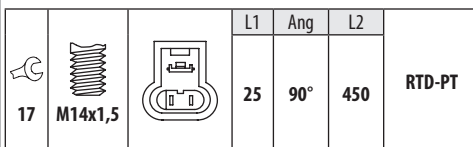

MERCEDES-BENZ

CLASSE E III E 420 CDI	OM629.910	01/06 ⇒ 12/08
CLASSE GL I GL 420 CDI 4-matic	OM629.912	09/06 ⇒ 05/09
CLASSE GL I GL 450 CDI 4-matic	OM629.912	05/09 ⇒ 08/12
CLASSE M II ML 420 CDI 4-matic	OM629.912	02/06 ⇒ 09/09
CLASSE M II ML 450 CDI 4-matic	OM629.912	09/09 ⇒ 12/11
CLASSE S V S 420 CDI	OM629.911	10/06 ⇒ 12/09