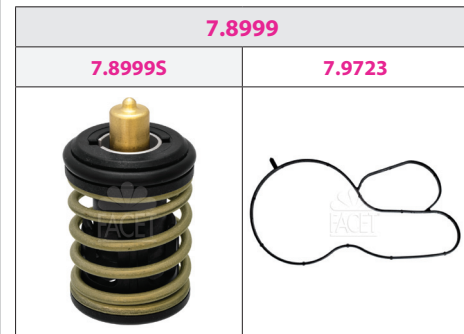

FACET 7.8999

THERMOSTATS

Adatt./Suitable:

1. **AUDI**
   04E 121 113 N
   04E 121 600 BD *10
   04E 121 600 CB *10

1. **SEAT**
   04C 121 600 N *10
   04C 121 600 Q *10
   04E 121 113 N

1. **SKODA**
   04E 121 113 N

1. **VW**
   04C 121 600 N *10
   04C 121 600 Q *10
   04E 121 113 N
   04E 121 600 BD *10
   04E 121 600 BE *10
   04E 121 600 CB *10
   04E 121 600 CC *10

NEW - ITEM NOW AVAILABLE FROM PRODUCTION

- NUOVO - ARTICOLO ORA DISPONIBILE PER LA VENDITA
- NOUVEAU - ARTICLE DISPONIBLE EN PRODUCTION COURANTE
- NEU - JETZT ZUM VERKAUF VERFÜGBARER ARTIKEL
- NUEVO - ARTICULO AHORA DISPONIBLE EN PRODUCCION

*10 OE code water pump, supplied only thermostat and gasket

- Codice OE pompa acqua, fornito solo termostato e guarnizione
- Code OE pompe à eau, fourni uniquement thermostat et joint
- Code OE pumpt Wasser, nur Thermostat und Dichtung
- Bomba de agua con código OE, suministrada solo con termostato y junta

MARKET DIFFUSION: MEDIUM

°C
97

AUDI		
A1 25 TFSI	DKLA	11/18 ⇨
A1 30 TFSI	DKJA, DKRF	07/18 ⇨
A3 III 1.0 TFSI	CHZD, DKRF	07/16 ⇨
A3 III 1.4 TFSI	CZCC	02/16 ⇨
A3 III 1.4 TFSI g-tron	CPWA	11/13 ⇨
A3 III 1.4 TSI	CZEA	05/14 ⇨
A3 III 30 TFSI	CHZD, DKRF	07/18 ⇨
A3 IV 40 TFSIe	DGEA	06/20 ⇨
A4V 1.4 TFSI	CVNA	08/15 ⇨ 11/19

SEAT		
ARONA 1.0 TGI	DBYA	11/18 ⇨
ARONA 1.0 TSI	CHZJ, CHZL, DKJA, DKLA, DKRF	07/17 ⇨
ATECA 1.0 TSI	CHZJ, DKRF	05/16 ⇨
IBIZA V 1.0	CHYB, CHYC	01/17 ⇨
IBIZA V 1.0 TGI	DBYA	11/17 ⇨
IBIZA V 1.0 TSI	CHZJ, CHZL, DKJA, DKLA, DKRF	01/17 ⇨
LEON 1.4 TSI e-Hybrid	DGEA	05/20 ⇨
LEON III 1.0 TSI	CHZD, DKLB, DKRF	05/15 ⇨
LEON ST 1.0 TSI	CHZD	05/15 ⇨

SKODA		
OCTAVIA 1.4 RS iV	DJKA	06/20 ⇨
KAMIQ 1.0 TGI CNG	DBYA	11/19 ⇨
KAMIQ 1.0 TSI	DKLA, DKRF, DLAC	07/19 ⇨
KAROQ 1.4 TSI	CZEA, DJKA	09/19 ⇨
KODIAQ 1.4 TSI	CZCA, CZDA, CZEA	10/16 ⇨
KODIAQ 1.4 TSI 4x4	CZDA, CZEA	10/16 ⇨
OCTAVIA IV 1.4 TSI Hybrid	DGEA	06/20 ⇨
OCTAVIA IV 1.4 TSI IV RS	DGEA, DJKA	06/20 ⇨
SCALA 1.0 TGI CNG	DBYA	11/19 ⇨
SCALA 1.0 TSI	DKLA, DKRF	02/19 ⇨