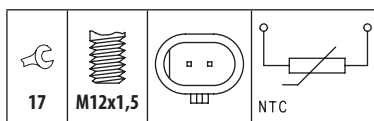

MERCEDES-BENZ

VITO III 119 CDI / 119 BlueTEC	OM651.950	10/14 ⇒
VITO III 119 CDI / BlueTEC	OM651.950	10/14 ⇒

FACET 22.0259

EXHAUST GAS TEMPERATURE SENSORS (EGT)

Adatt./Suitable:

- FIAT 55284541
- JEEP 55284541

NEW - ITEM NOW AVAILABLE FROM PRODUCTION

- NUOVO - ARTICOLO ORA DISPONIBILE PER LA VENDITA
- NOUVEAU - ARTICLE DISPONIBLE EN PRODUCTION COURANTE
- NEU - JETZT ZUM VERKAUF VERFÜGBARER ARTIKEL
- NUEVO - ARTICULO AHORA DISPONIBLE EN PRODUCCION

FIAT

500X 1.0	55282151	06/18 ⇒

JEEP

RENEGADE 1.0 T-GDi	55282151	08/18 ⇒

FACET 22.0260

EXHAUST GAS TEMPERATURE SENSORS (EGT)

Adatt./Suitable:

NEW - ITEM NOW AVAILABLE FROM PRODUCTION

- NUOVO - ARTICOLO ORA DISPONIBILE PER LA VENDITA
- NOUVEAU - ARTICLE DISPONIBLE EN PRODUCTION COURANTE
- NEU - JETZT ZUM VERKAUF VERFÜGBARER ARTIKEL
- NUEVO - ARTICULO AHORA DISPONIBLE EN PRODUCCION