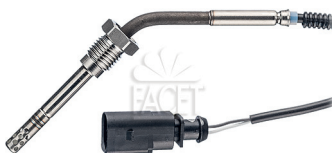

17	M14x1,5		L1	Ang	L2	RTD-PT
			50	45°	760	

AUDI

A4 III 2.7 TDI	BPP, BSG	11/05 ⇨ 03/09
A4 III 3.0 TDI quattro	ASB, BKN	11/04 ⇨ 03/09

FACET 22.0314

EXHAUST GAS TEMPERATURE SENSORS (EGT)

Adatt./Suitable:

AUDI
059 906 088 DE
059 906 088 DF
059 906 088 DS

NEW - ITEM NOW AVAILABLE FROM PRODUCTION

- NUOVO - ARTICOLO ORA DISPONIBILE PER LA VENDITA
- NOUVEAU - ARTICLE DISPONIBLE EN PRODUCTION COURANTE
- NEU - JETZ ZUM VERKAUF VERFÜGBARER ARTIKEL
- NUEVO - ARTICULO AHORA DISPONIBLE EN PRODUCCION

VW
059 906 088 DF
059 906 088 DS