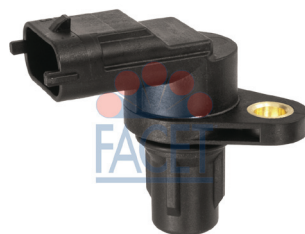

L	L1		
---	24,2	Hall Effect	

KIA

OPTIMA IV 1.7 CRDi	D4FD	11/15 ⇒
RIO IV 1.4 CRDi 77	D4FC	01/17 ⇒
RIO IV 1.4 CRDi 90	D4FC	01/17 ⇒
STONIC 1.6 CRDi	D4FB	07/17 ⇒

REVOLUTION AND TIMING (CKP AND CMP) SENSORS

Adatt./Suitable:

CITROËN
96 742 659 80
DS
96 742 659 80
FORD
1 871 863
2 224 144
DS7Q-9E731-BA
DS7Q-9E731-BB
FORD USA
1 871 863
2 224 144
DS7Q-9E731-BA
DS7Q-9E731-BB

NEW - ITEM NOW AVAILABLE FROM PRODUCTION

- NUOVO - ARTICOLO ORA DISPONIBILE PER LA VENDITA
- NOUVEAU - ARTICLE DISPONIBLE EN PRODUCTION COURANTE
- NEU - JETZ ZUM VERKAUF VERFÜGBARER ARTIKEL
- NUEVO - ARTICULO AHORA DISPONIBLE EN PRODUCCION

GENERAL MOTORS
3 553 117

OPEL
3553117
9674265980

PEUGEOT
96 742 659 80

TOYOTA
SU001-A3602

VAUXHALL
3553117
9674265980

MARKET DIFFUSION: MEDIUM