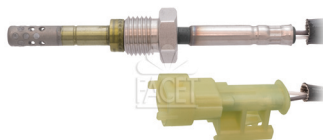

17	M14x1,5		L1	Ang	L2	RTD-PT
			50	90°	850	

OPEL

ASTRA H 1.7 CDTi	A17DTJ, A17DTR					02/07 05/14
ZAFIRA B 1.7 CDTi	A17DTJ, A17DTR					01/08 04/15
ZAFIRA B 1.7 CDTi VAN	A17DTJ, A17DTR					01/08 04/15
ASTRA J 1.7 CDTi	A17DTJ, A17DTR					01/09

VAUXHALL

ASTRA V 1.7 CDTi	A17DTJ, A17DTR/F					01/04 10/12
ASTRAVAN III 1.7 CDTi	A17DTJ, A17DTR					06/11
ZAFIRA B 1.7 CDTi	A17DTJ, A17DTR					01/08 11/14

EXHAUST GAS TEMPERATURE SENSORS (EGT)

Adatt./Suitable:

ALFA ROMEO
55259913

ITEM NOW AVAILABLE FROM PRODUCTION

- ARTICOLO ORA DISPONIBILE PER LA VENDITA
- ARTICLE DISPONIBLE EN PRODUCTION COURANTE
- JETZT ZUM VERKAUF VERFÜGBARER ARTIKEL
- ARTICULO AHORA DISPONIBLE EN PRODUCCION