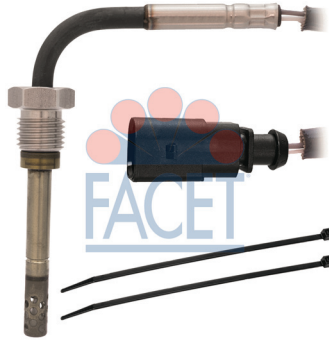

17	M14x1,5		L1	Ang	L2	RTD-PT
			50	45°	690	

AUDI

A4 III 3.0 TDI quattro	ASB, BKN	11/04 ⇨ 03/09

FACET 22.0327

EXHAUST GAS TEMPERATURE SENSORS (EGT)

Adatt./Suitable:

NEW - ITEM NOW AVAILABLE FROM PRODUCTION

- NUOVO - ARTICOLO ORA DISPONIBILE PER LA VENDITA
- NOUVEAU - ARTICLE DISPONIBLE EN PRODUCTION COURANTE
- NEU - JETZT ZUM VERKAUF VERFÜGBARER ARTIKEL
- NUEVO - ARTICULO AHORA DISPONIBLE EN PRODUCCION

17	M14x1,5		L1	Ang	L2	RTD-PT
			50	0°	300	

MERCEDES-BENZ

CLASSE C II C 320 CDI	OM642.910	01/05 ⇨ 08/07
CLASSE CLK II 320 CDI	OM642.910	01/05 ⇨ 05/09
CLASSE E III E 420 CDI	OM629.910	01/06 ⇨ 12/08

FACET 22.0329

EXHAUST GAS TEMPERATURE SENSORS (EGT)

Adatt./Suitable:

GENERAL MOTORS
55 575 652

OPEL
55575652
8 55 433

VAUXHALL
55575652

NEW - ITEM NOW AVAILABLE FROM PRODUCTION

- NUOVO - ARTICOLO ORA DISPONIBILE PER LA VENDITA
- NOUVEAU - ARTICLE DISPONIBLE EN PRODUCTION COURANTE
- NEU - JETZT ZUM VERKAUF VERFÜGBARER ARTIKEL
- NUEVO - ARTICULO AHORA DISPONIBLE EN PRODUCCION