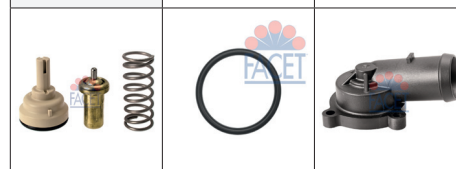

°C

83

7.8788K

7.8788S

7.9660

--