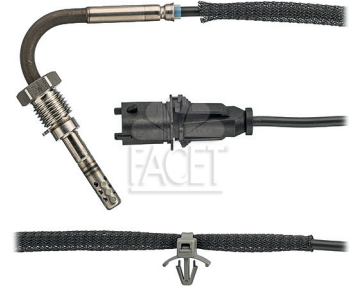

FACET 22.0044

**EXHAUST GAS TEMPERATURE SENSORS (EGT)**

Adatt./Suitable:

**GENERAL MOTORS**  
55 496 933  
55 591 173  
**MAGNETI MARELLI**  
172000327010

**NEW - ITEM NOW AVAILABLE FROM PRODUCTION**

- NUOVO - ARTICOLO ORA DISPONIBILE PER LA VENDITA
- NOUVEAU - ARTICLE DISPONIBLE EN PRODUCTION COURANTE
- NEU - JETZT ZUM VERKAUF VERFÜGBARER ARTIKEL
- NUEVO - ARTICULO AHORA DISPONIBLE EN PRODUCCION