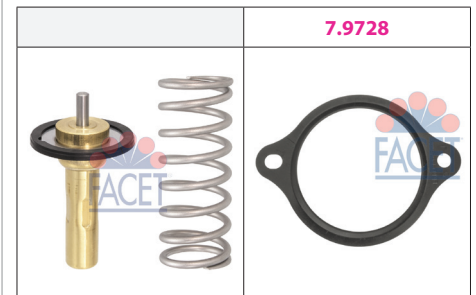

*V Supplied only the thermostat, without housing

- Fourni solo il termostato, senza alloggiamento
- Fourni uniquement le thermostat, sans le boîtier
- Nur der Thermostat wird ohne Gehäuse geliefert
- Sólo se suministra el termostato, sin la carcasa (cárter)