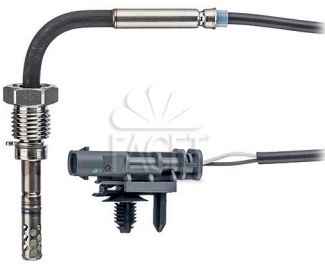

VOLVO		
XC60 D3	D5204T7	09/13 ⇒ 12/15
XC60 D4	D5204T3	09/13 ⇒ 02/17
XC60 D4 AWD	D5244T17	09/13 ⇒ 02/17
XC60 D5 AWD	D5244T11, D5244T15	09/13 ⇒ 02/17
XC70 II 2.4 D	D5244T14	06/09 ⇒ 12/10
XC70 II D3	D5204T2, D5204T3	04/10 ⇒ 12/15
XC70 II D3 AWD	D5204T2	08/11 ⇒
XC70 2.0 D4	D5204T3	09/13 ⇒

FACET 22.0233

EXHAUST GAS TEMPERATURE SENSORS (EGT)

Adatt./Suitable:

VOLVO
31293880
31430937
31439825

NEW - ITEM NOW AVAILABLE FROM PRODUCTION

- NUOVO - ARTICOLO ORA DISPONIBILE PER LA VENDITA
- NOUVEAU - ARTICLE DISPONIBLE EN PRODUCTION COURANTE
- NEU - JETZT ZUM VERKAUF VERFÜGBARER ARTIKEL
- NUEVO - ARTICULO AHORA DISPONIBLE EN PRODUCCION

MARKET DIFFUSION: MEDIUM

		L1	Ang	L2	
17	M14x1,5	35	90°	405	RTD-PT

VOLVO		
S60 II 2.0 D2	D4204T20, D4204T8	03/15 ⇒ 05/18
S60 II 2.0 D3	D4204T4, D4204T9	03/15 ⇒ 05/18
S60 II 2.0 D4	D4204T14	03/15 ⇒ 05/18
S60 II 2.0 D5	D4204T11	03/15 ⇒ 05/18
S60 II D4	D4204T5	09/13 ⇒ 12/15
S60 II D4 Drive-E Polestar	D4204T14	03/15 ⇒ 05/18
S60 II D5 Drive-E Polestar	D4204T11	03/15 ⇒ 05/18
S80 II D4	D4204T5	09/13 ⇒ 12/16
S90 2.0 D3	D4204T16, D4204T9	03/16 ⇒ 08/18
S90 2.0 D4	D4204T14, D4204T7	03/16 ⇒
S90 2.0 D4 AWD	D4204T14	03/16 ⇒
S90 2.0 D5 AWD	D4204T23	03/16 ⇒
S90 2.0 D5 Polestar AWD	D4204T23	06/19 ⇒
S90 D4 Drive-E Polestar	D4204T14	03/16 ⇒
S90 D4 Drive-E Polestar AWD	D4204T14	03/16 ⇒
V40 II D2	D4204T13, D4204T8	02/15 ⇒ 08/18
V40 II D3	D4204T16, D4204T9	04/15 ⇒
V40 II D4	D4204T14	05/14 ⇒
V40 II D4 Polestar	D4204T14	05/14 ⇒
V60 I 2.0 D2	D4204T20, D4204T8	03/15 ⇒ 05/18
V60 I 2.0 D3	D4204T4, D4204T9	03/15 ⇒ 05/18
V60 I 2.0 D4	D4204T14	03/15 ⇒ 05/18
V60 I 2.0 D4 Drive-E Polestar	D4204T14	03/15 ⇒ 05/18
V60 I D4	D4204T5	10/13 ⇒ 12/15
V60 I D5	D4204T11	03/15 ⇒ 05/18
V60 II D3	D4204T16	02/18 ⇒
V60 II D3 AWD	D4204T4	09/18 ⇒
V60 II D4	D4204T14	02/18 ⇒
V60 II D4 AWD	D4204T14	09/18 ⇒
V60 II D4 Polestar	D4204T14	02/18 ⇒
V60 II D4 Polestar AWD	D4204T14	02/18 ⇒ 12/20
V70 III D2	D4204T20	03/15 ⇒ 04/16
V70 III D3	D4204T9	03/15 ⇒ 04/16
V70 III D4	D4204T5	10/13 ⇒ 04/16
V90 2.0 D3	D4204T16, D4204T9	03/16 ⇒ 08/18
V90 2.0 D3 AWD	D4204T4	03/16 ⇒
V90 2.0 D4	D4204T14, D4204T7	03/16 ⇒
V90 2.0 D4 AWD	D4204T14, D4204T7	03/16 ⇒
V90 2.0 D4 Polestar	D4204T14	10/16 ⇒

VOLVO		
V90 2.0 D5 AWD	D4204T23	03/16 ⇒
V90 2.0 Polestar AWD	D4204T14, D4204T23	10/16 ⇒
XC60 I D3	D4204T4	03/15 ⇒ 04/17
XC60 I D4	D4204T14, D4204T5	10/13 ⇒ 02/17
XC60 II 2.0 D3	D4204T4	03/17 ⇒
XC60 II 2.0 D4	D4204T14, D4204T7	03/17 ⇒
XC60 II 2.0 D4 AWD	D4204T14	03/17 ⇒
XC60 II 2.0 D4 Polestar	D4204T14	05/20 ⇒
XC60 II 2.0 D4 Polestar AWD	D4204T14	05/20 ⇒
XC60 II 2.0 D5 AWD	D4204T23	03/17 ⇒
XC60 II 2.0 D5 Polestar AWD	D4204T23	10/18 ⇒
XC70 II D4	D4204T5	10/13 ⇒ 04/16
XC90 II 2.0 D5 Polestar AWD	D4204T23	10/18 ⇒
XC90 II D4	D4204T14	06/15 ⇒ 12/18
XC90 II D4 AWD	D4204T6	10/15 ⇒ 12/18
XC90 II D5 AWD	D4204T11, D4204T23	09/14 ⇒ 12/19
XC90 II D5 DRIVE Polestar AWD	D4204T23	03/16 ⇒

FACET 22.0288

EXHAUST GAS TEMPERATURE SENSORS (EGT)

Adatt./Suitable:

AUDI
038 906 088 A
VW
07Z 906 088

NEW - ITEM NOW AVAILABLE FROM PRODUCTION

- NUOVO - ARTICOLO ORA DISPONIBILE PER LA VENDITA
- NOUVEAU - ARTICLE DISPONIBLE EN PRODUCTION COURANTE
- NEU - JETZT ZUM VERKAUF VERFÜGBARER ARTIKEL
- NUEVO - ARTICULO AHORA DISPONIBLE EN PRODUCCION