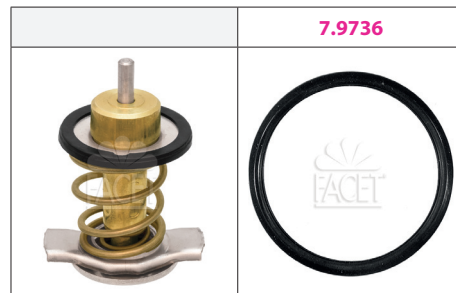

7.9736

90

SSANGYONG

ACTYON I 2.0 Xdi	D20DTR	09/11 →
ACTYON I 2.0 Xdi 4WD	D20DTR	09/11 →
ACTYON II 2.0 Xdi	D20DTF, D20DTR	01/12 →
ACTYON II 2.0 Xdi 4WD	D20DTR	01/12 →
ACTYON II 2.0 Xdi 4x4	D20DTF	08/12 →
KORANDO 2.0 e-XDi	D20DTF	11/10 →
KORANDO 2.0 e-XDi 4WD	D20DTF	11/10 →
REXTON I 2.0 Xdi	D20DTR	07/12 →
REXTON I 2.0 Xdi Trazione integrale	D20DTR	07/12 →
RODIUS 2.0 Xdi	D20DTR	07/13 →
RODIUS 2.0 Xdi 4WD	D20DTR	07/13 →

AUDI

04E 121 113 C
04E 121 113 N
04E 121 600 BD *18
04E 121 600 CB *18

SEAT

04C 121 600 N *18
04C 121 600 Q *18
04E 121 113 C
04E 121 113 N

SKODA

04E 121 113 C
04E 121 113 N

VW

04C 121 600 N *18
04C 121 600 Q *18
04E 121 113 C
04E 121 113 N
04E 121 600 AM *18
04E 121 600 BD *18
04E 121 600 BE *18
04E 121 600 CB *18
04E 121 600 CC *18
04E 121 600 CD *18

*ITEM NOW AVAILABLE FROM PRODUCTION

- ARTICOLO ORA DISPONIBILE PER LA VENDITA
- ARTICLE DISPONIBLE EN PRODUCTION COURANTE
- JETZT ZUM VERKAUF VERFÜGBARER ARTIKEL
- ARTICULO AHORA DISPONIBLE EN PRODUCCION

*18 Water pump OE code, supplied only with thermostats KIT

- Codice OE pompa acqua, fornito solo KIT termostati
- Pompe à eau code d'origine, fourni uniquement avec thermostats KIT
- Wasserpumpe OE-Code, nur mit Thermostaten KIT geliefert
- Bomba de agua código OE, suministrado solo con termostatos KIT