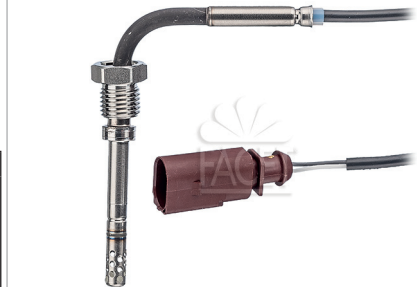

L1	Ang	L2		
			50	0°	300	RTD-PT
17	M14x1,5					

AUDI			
A2 1.6 FSI	BAD	05/02	08/05
A3 II 1.6 FSI	BAG	08/03	09/07
VW			
BORA 1.6 FSI	BAD	01/02	05/05
GOLF IV 1.6 FSI	BAD	01/02	06/06
GOLFO V 1.4 FSI	BKG	10/03	07/06
GOLFO V 1.6 FSI	BAG	10/03	07/08
POLO IV 1.4 FSI	AXU	02/02	07/06
LUPO 1.4 FSI	ARR	02/01	07/05

FACET 22.0149 **04,5**

EXHAUST GAS TEMPERATURE SENSORS (EGT)

Adatt./Suitable:

PIERBURG
7.08369.39.0

VW
070 906 088 AA
070 906 088 B

ITEM NOW AVAILABLE FROM PRODUCTION

- ARTICOLO ORA DISPONIBILE PER LA VENDITA
- ARTICLE DISPONIBLE EN PRODUCTION COURANTE
- JETZT ZUM VERKAUF VERFÜGBARER ARTIKEL
- ARTICULO AHORA DISPONIBLE EN PRODUCCION

		L1	Ang	L2		
			50	0°	300	RTD-PT
17	M14x1,5					

VW			
CRAFTER 2.5 TDI	BJJ, BJK, BJL, BJM	04/06	

FACET 22.0150 **04,5**

EXHAUST GAS TEMPERATURE SENSORS (EGT)

Adatt./Suitable:

VW
070 906 088 A

ITEM NOW AVAILABLE FROM PRODUCTION

- ARTICOLO ORA DISPONIBILE PER LA VENDITA
- ARTICLE DISPONIBLE EN PRODUCTION COURANTE
- JETZT ZUM VERKAUF VERFÜGBARER ARTIKEL
- ARTICULO AHORA DISPONIBLE EN PRODUCCION

		L1	Ang	L2		
			50	0°	800	RTD-PT
17	M14x1,5					

VW			
CRAFTER 2.5 TDI	BJJ, BJK, BJL, BJM	04/06	

FACET 22.0157 **04,5**

EXHAUST GAS TEMPERATURE SENSORS (EGT)

Adatt./Suitable:

AUDI
059 906 088 AB

PORSCHE
958 606 288 10

VW
059 906 088 AB
059 906 088 BF
059 906 088 BR

ITEM NOW AVAILABLE FROM PRODUCTION

- ARTICOLO ORA DISPONIBILE PER LA VENDITA
- ARTICLE DISPONIBLE EN PRODUCTION COURANTE
- JETZT ZUM VERKAUF VERFÜGBARER ARTIKEL
- ARTICULO AHORA DISPONIBLE EN PRODUCCION

		L1	Ang	L2		
			50	90°	620	RTD-PT
17	M14x1,5					

AUDI			
Q7 I 3.0 TDI quattro	CATA, CCMA	11/07	08/15

PORSCHE			
CAYENNE II 3.0 Diesel	MCN.RB, MCR.CA, MCR.CB	06/10	

VW			
TOUAREG 3.0 TDi BlueMotion	CRCA	05/11	12/14
TOUAREG I 3.0 V6 TDI	CATA	11/04	05/10
TOUAREG II 3.0 V6 TDI	CATA, CJMA, CRCA, CRCD	01/10	03/18

FACET 22.0173 **04,5**

EXHAUST GAS TEMPERATURE SENSORS (EGT)

Adatt./Suitable:

MERCEDES-BENZ
A 000 905 72 04
A 001 905 06 00
A 005 153 20 28
A 007 153 67 28

ITEM NOW AVAILABLE FROM PRODUCTION

- ARTICOLO ORA DISPONIBILE PER LA VENDITA
- ARTICLE DISPONIBLE EN PRODUCTION COURANTE
- JETZT ZUM VERKAUF VERFÜGBARER ARTIKEL
- ARTICULO AHORA DISPONIBLE EN PRODUCCION

MARKET DIFFUSION: **MEDIUM**

		L1	Ang	L2		
			50	0°	570	RTD-PT
17	M14x1,5					

MERCEDES-BENZ			
CLASSE CLS II CLS 350 BlueTEC	OM642.852	05/14	
CLASSE CLS II CLS 350 BlueTEC / d	OM642.852, OM642.853	02/13	12/17
CLASSE CLS II CLS 350 BlueTEC / d 4-matic	OM642.854, OM642.858	02/13	12/17
CLASSE CLS II CLS 350 BlueTEC 4-matic	OM642.854	01/13	
CLASSE CLS II CLS 350 CDI / d	OM642.853	01/11	08/14