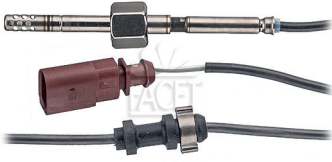

FACET 22.0270

04,5

EXHAUST GAS TEMPERATURE SENSORS (EGT)

Adatt./Suitable:

SEAT
03G 906 088 E
VW
03G 906 088 E

1. **NEW - ITEM NOW AVAILABLE FROM PRODUCTION**
2. NUOVO - ARTICOLO ORA DISPONIBILE PER LA VENDITA
   - NOUVEAU - ARTICLE DISPONIBLE EN PRODUCTION COURANTE
   - NEU - JETZT ZUM VERKAUF VERFÜGBARER ARTIKEL
   - NUEVO - ARTICULO AHORA DISPONIBLE EN PRODUCCION

17	M14x1,5		L1	Ang	L2	RTD-PT
			50	0°	450	

SEAT			
ALHAMBRA I / II 2.0 TDI	BRT		11/05 ⇨ 03/10
VW			
SHARAN I 2.0 TDI	BRT, BVH		11/05 ⇨ 03/10

FACET 22.0271

04,5

EXHAUST GAS TEMPERATURE SENSORS (EGT)

Adatt./Suitable:

AUDI
03G 906 088 AA
4F0 906 088

1. **NEW - ITEM NOW AVAILABLE FROM PRODUCTION**
2. NUOVO - ARTICOLO ORA DISPONIBILE PER LA VENDITA
   - NOUVEAU - ARTICLE DISPONIBLE EN PRODUCTION COURANTE
   - NEU - JETZT ZUM VERKAUF VERFÜGBARER ARTIKEL
   - NUEVO - ARTICULO AHORA DISPONIBLE EN PRODUCCION