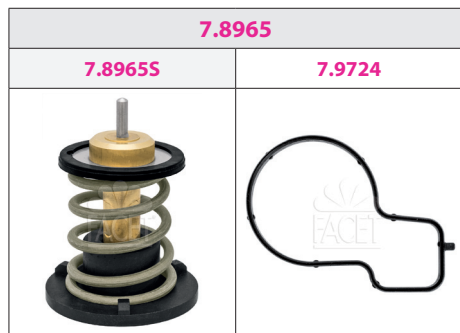

THERMOSTATS

Adatt./Suitable:

SEAT
04C 121 113 B

SKODA
04C 121 113 B

VW
04C 121 113 B
04C 121 600 L *12
04C 121 600 P *12

ITEM NOW AVAILABLE FROM PRODUCTION

- ARTICOLO ORA DISPONIBILE PER LA VENDITA
- ARTICLE DISPONIBLE EN PRODUCTION COURANTE
- JETZT ZUM VERKAUF VERFÜGBARER ARTIKEL
- ARTICULO AHORA DISPONIBLE EN PRODUCCION

*12 OE code water pump, supplied only thermostat

- Codice OE pompa acqua, fornito solo il termostato
- Code OE pompe à eau, fourni uniquement le thermostat
- Code OE Wasserpumpe, nur der Thermostat zur Verfügung gestellt
- Bomba de agua con código OE, suministrada solo con termostato

MARKET DIFFUSION: MEDIUM