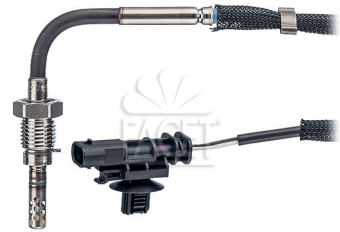

L1	Ang	L2	RTD-PT
			25	90°	350	

FIAT		
500 1.3 D Multijet	312B5.000	06/16 →
500 MY15 1.3 JTD	--	01/15 →