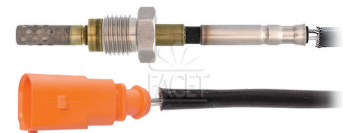

FACET 22.0175

EXHAUST GAS TEMPERATURE SENSORS (EGT)

Adatt./Suitable:

VW

03L 906 088 ES

ITEM NOW AVAILABLE FROM PRODUCTION

- ARTICOLO ORA DISPONIBILE PER LA VENDITA
- ARTICLE DISPONIBLE EN PRODUCTION COURANTE
- JETZT ZUM VERKAUF VERFÜGBARER ARTIKEL
- ARTICULO AHORA DISPONIBLE EN PRODUCCION