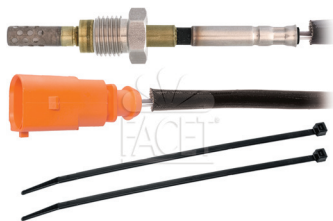

MERCEDES-BENZ		
CLASSE S V S 450 CDI	OM629.911	01/09 ⇨ 12/13
SMART		
FORFOUR 1.5 CDI	OM639.939	09/04 ⇨ 06/06

FACET 22.0328 **04,5**

EXHAUST GAS TEMPERATURE SENSORS (EGT)

Adatt./Suitable:

AUDI
03L 906 088 CA
SEAT
03L 906 088 CA

NEW - ITEM NOW AVAILABLE FROM PRODUCTION

- NUOVO - ARTICOLO ORA DISPONIBILE PER LA VENDITA
- NOUVEAU - ARTICLE DISPONIBLE EN PRODUCTION COURANTE
- NEU - JETZT ZUM VERKAUF VERFÜGBARER ARTIKEL
- NUEVO - ARTICULO AHORA DISPONIBLE EN PRODUCCION

			L1	Ang	L2	RTD-PT
			25	0°	570	

AUDI		
A6 III 2.0 TDI	CAHA, CAHB	10/08 ⇨ 08/11
SEAT		
EXEO 2.0 TDI	CAHA, CAHA/F	02/09 ⇨ 05/13

FACET 22.0331 **04,5**

EXHAUST GAS TEMPERATURE SENSORS (EGT)

Adatt./Suitable:

JEEP
68381570AB
K68381570AB
MOPAR PARTS
68381570AB

NEW - ITEM NOW AVAILABLE FROM PRODUCTION

- NUOVO - ARTICOLO ORA DISPONIBILE PER LA VENDITA
- NOUVEAU - ARTICLE DISPONIBLE EN PRODUCTION COURANTE
- NEU - JETZT ZUM VERKAUF VERFÜGBARER ARTIKEL
- NUEVO - ARTICULO AHORA DISPONIBLE EN PRODUCCION