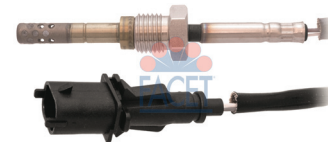

L1	Ang	L2	RTD-PT
			35	0°	500	

JEEP		
CHEROKEE V 2.0 CRD	EBS, EBT	04/14 ⇨ 08/18
CHEROKEE V 2.0 CRD 4x4	EBS, EBT	04/14 ⇨ 08/18
CHEROKEE V 2.2 CRD	EBV	09/18 ⇨
CHEROKEE V 2.2 CRD 4x4	EBU, EBV, LAU61	08/15 ⇨
CHEROKEE 2.0 CRD	EBS, EBT	04/14 ⇨ 08/18
CHEROKEE 2.2 CRD	EBU, EBV	08/15 ⇨ 08/18
OPEL		
SIGNUM 2.0 Turbo	Z20NET	05/03 ⇨ 12/08
VECTRA C 2.0 16V Turbo	Z20NET	03/03 ⇨ 08/08
VECTRA C 2.0 Turbo	Z20NET	10/03 ⇨ 08/08
VAUXHALL		
SIGNUM 2.0 i Turbo	Z20NET	03/03 ⇨ 10/08
VECTRA C 2.0 16V Turbo	Z20NET	01/00 ⇨ 10/08

EXHAUST GAS TEMPERATURE SENSORS (EGT)

Adatt./Suitable:

- **AUDI**
  03N 906 081 A
  03N 906 081 D
- **MAN**
  03N 906 081 A
  65.27421-0011
  65.27421-0050
- **SEAT**
  03N 906 081 A
  03N 906 081 D
- **SKODA**
  03N 906 081 A
  03N 906 081 D
- **VOLVO**
  30668640
- **VW**
  03N 906 081 A
  03N 906 081 D

- **NEW - ITEM NOW AVAILABLE FROM PRODUCTION**
- NUOVO - ARTICOLO ORA DISPONIBILE PER LA VENDITA
- NOUVEAU - ARTICLE DISPONIBLE EN PRODUCTION COURANTE
- NEU - JETZT ZUM VERKAUF VERFÜGBARER ARTIKEL
- NUEVO - ARTICULO AHORA DISPONIBLE EN PRODUCCION

MARKET DIFFUSION: HIGH