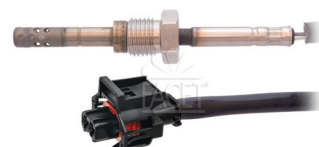

17	M14x1,5		L1	Ang	L2	RTD-PT
			35	0°	400	

CHEVROLET

CAPTIVA 2.0 D	LLW	10/06
CAPTIVA 2.0 D 4WD	LLW	10/06
CAPTIVA VCDi	LLW	10/06 12/09
CAPTIVA VCDi Trazione integrale	LLW	07/06 02/11

OPEL

ANTARA 2.0 CDTi	Z20DM, Z20DM/F(RA420), Z20DMH/F(RA420)	08/06	12/11
ANTARA 2.0 CDTi 4x4	Z20DMH, Z20DM(RA420), Z20DM/F(RA420), Z20DMH(RA420), Z20DMH/F(RA420)	07/06	12/11

VAUXHALL

ANTARA 2.0 CDTi	Z20DM, Z20DMH	08/06	04/15
ANTARA 2.0 CDTi 4x4	Z20DM, Z20DMH, Z20DM(RA420), Z20DM/F(RA420), Z20DMH(RA420), Z20DMH/F(RA420)	08/06	04/15
ANTARA 2.0 CDTi FWD	Z20DM, Z20DMH	08/06