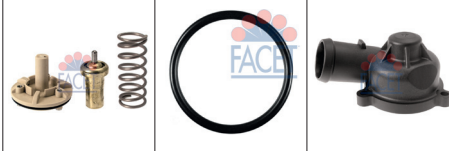

7.8745K

7.8745S

7.9653

--