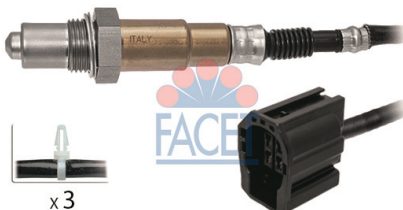

**107 UNIVERSAL:**  
**10.7007**

| TS        | N° | L   | W | F | S | B | SH  |
|-----------|----|-----|---|---|---|---|-----|
| PS44121/4 | 4  | 650 | W | x | - | - | SWP |

| MAZDA |  |                      |               |
|-------|--|----------------------|---------------|
| 311.3 |  | ZJ07, ZJ30, ZJ-VE    | 10/03 ⇨ 06/09 |
| 311.4 |  | FXJA                 | 02/04 ⇨ 06/09 |
| 311.6 |  | B6ZE, Z6, Z601, Z627 | 10/03 ⇨ 06/09 |