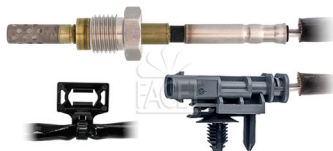

**FACET 22.0331**  **04,5**

**EXHAUST GAS TEMPERATURE SENSORS (EGT)**

Adatt./Suitable:

**JEEP**  
68381570AB  
K68381570AB  
**MOPAR PARTS**  
68381570AB

**NEW - ITEM NOW AVAILABLE FROM PRODUCTION**

- NUOVO - ARTICOLO ORA DISPONIBILE PER LA VENDITA
- NOUVEAU - ARTICLE DISPONIBLE EN PRODUCTION COURANTE
- NEU - JETZT ZUM VERKAUF VERFÜGBARER ARTIKEL
- NUEVO - ARTICULO AHORA DISPONIBLE EN PRODUCCION