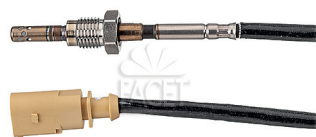

L1	Ang	L2	RTD-PT
			25	0°	800	
17	M14x1,5					

AUDI		
A3 III 1.6 TDI	CLHA, CRKB, CXXB	10/12 ⇒
SEAT		
LEON III 1.6 TDI	CLHA, CLHB, CRKB, CXXA, CXXB, DDYB	09/12 ⇒
LEON III 1.6 TDI 4Drive	CLHA, CXXB	04/14 ⇒
LEON ST 1.6 TDI	CRKB, CXXB	09/13 ⇒
SKODA		
OCTAVIA III 1.6 TDI	CLHA, CLHB, CRKA, CRKB, CXXA, CXXB, DBKA, DDYA, DDYB, DGTa, DGTb	11/12 ⇒
OCTAVIA III 1.6 TDI 4x4	CLHA, CRKB, DGTb	11/12 ⇒
VW		
GOLF VII 1.6 TDI	CLHA, CLHB, CRKA, CRKB, CXXB, DBKA	08/12 ⇒
GOLF VII 1.6 TDI 4motion	CLHA, CRKB, CXXB	11/12 ⇒
GOLF VII 1.6 TDI BlueMotion	CLHA, CRKA, CRKB, CXXB	08/12 ⇒
GOLF VII 1.6 TDI BlueMotion 4motion	CLHA	05/13 ⇒ 03/17

FACET **22.0279**

04,5

EXHAUST GAS TEMPERATURE SENSORS (EGT)

Adatt./Suitable:

VW
03L 906 088 BQ
03L 906 088 HK

NEW - ITEM NOW AVAILABLE FROM PRODUCTION

- NUOVO - ARTICOLO ORA DISPONIBILE PER LA VENDITA
- NOUVEAU - ARTICLE DISPONIBLE EN PRODUCTION COURANTE
- NEU - JETZ ZUM VERKAUF VERFÜGBARER ARTIKEL
- NUEVO - ARTICULO AHORA DISPONIBLE EN PRODUCCION