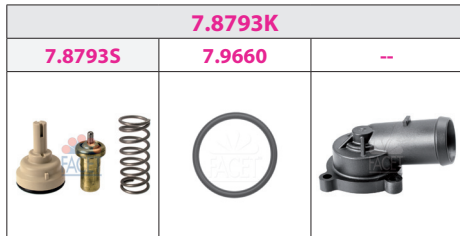

7.7960KK

°C
80

°C
80

°C
95

°C
80

VW		
PASSAT V 1.4 TSI EcoFuel	CDGA	01/09 ⇒ 12/14
TOURAN I 1.4 TSI EcoFuel	CDGA	05/09 ⇒ 05/15

FACET 7.7960KK

09

THERMOSTATS

AUDI

03C 121 110 G *28
03C 121 110 L *30
03C 121 111 P

DENSO

DTM95709

SEAT

03C 121 110 G *28
03C 121 110 L *30
03C 121 111 P

SKODA

03C 121 110 G *28
03C 121 110 L *30
03C 121 111 P

VW

03C 121 110 G *28
03C 121 110 L *30
03C 121 111 P

NEW - ITEM NOW AVAILABLE FROM PRODUCTION

- NUOVO - ARTICOLO ORA DISPONIBILE PER LA VENDITA
- NOUVEAU - ARTICLE DISPONIBLE EN PRODUCTION COURANTE
- NEU - JETZT ZUM VERKAUF VERFÜGBARER ARTIKEL
- NUEVO - ARTICULO AHORA DISPONIBLE EN PRODUCCION

*28 OE code of the thermostat only

- Codice OE del solo termostato
- Code OE du thermostat uniquement
- Nur OE-Code des Thermostats
- Código OE del termostato solamente

7.8686S

*30 OE code of the thermostat only

- Codice OE del solo termostato
- Code OE du thermostat uniquement
- Nur OE-Code des Thermostats
- Código OE del termostato solamente

7.8689S

AUDI		
A1 1.4 TFSI	CAVG, CTHG	01/11 ⇒ 04/15

SEAT

ALHAMBRA III 1.4 TSI	CAVA, CNWB, CTHA	06/10 ⇒
IBIZA IV 1.4 TSI	CAVF, CNUB, CTHF, CTJB	01/09 ⇒ 05/15
IBIZA IV 1.4 TSI Cupra	CAVE, CTHE, CTJC	06/09 ⇒ 05/15

SKODA

FABIA II 1.4 TSI RS	CTHE	05/10 ⇒ 12/14

VW