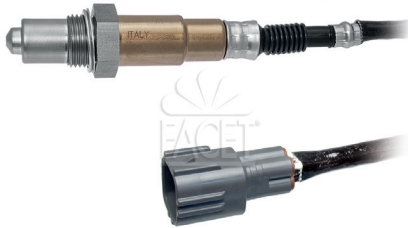

VAUXHALL			
ASTRA IV 1.6 16V	Z16XEP	09/98 ⇨	10/05
ASTRA V 1.6	Z16XE1, Z16XEP	01/04 ⇨	11/10
ASTRAVAN II 1.6 Dualfuel	Z16XE, Z16XEP	07/00 ⇨	08/05
ASTRAVAN II 1.6 Dualfuel 16V	Z16XEP	10/04 ⇨	12/05
ASTRAVAN III 1.6	Z16XE1, Z16XEP	03/05 ⇨	
VECTRA C 1.6 16V	Z16XEP	01/06 ⇨	07/08
ZAFIRA B 1.6	Z16XE1, Z16XEP	07/05 ⇨	11/14

FACET 10.8539 **04,5**

OXYGEN SENSORS

Adatt./Suitable:

MAZDA
PYFB-18-86Z

NEW - ITEM NOW AVAILABLE FROM PRODUCTION

- NUOVO - ARTICOLO ORA DISPONIBILE PER LA VENDITA
- NOUVEAU - ARTICLE DISPONIBLE EN PRODUCTION COURANTE
- NEU - JETZT ZUM VERKAUF VERFÜGBARER ARTIKEL
- NUEVO - ARTICULO AHORA DISPONIBLE EN PRODUCCION

107 UNIVERSAL:
10.8240

TS	N°	L	F S B SH								
PS44096_B	4	720	w	w	G	B	x	-	-	B	SWP

MAZDA			
CX-5 2.0	PEX3, PEXB, PEXP	05/17 ⇨	
CX-5 2.0 AWD	PEX3, PEXB, PEXP	05/17 ⇨	
CX-5 2.0 SKYACTIV-G	PEXB, PEXP	03/18 ⇨	
CX-5 2.0 SKYACTIV-G AWD	PEXB, PEXP	03/18 ⇨	
CX-5 2.5	PYZ8, PYZC	05/17 ⇨	
CX-5 2.5 AWD	PY-Y8, PYZ8, PY-ZA, PYZC	05/17 ⇨	

FACET 21.0065 **04,5**

WHEEL SPEED SENSORS

Adatt./Suitable:

BOSCH
0 265 008 620
MAGNETI MARELLI
172100180010

NISSAN
47900-BR00A

NEW - ITEM NOW AVAILABLE FROM PRODUCTION

- NUOVO - ARTICOLO ORA DISPONIBILE PER LA VENDITA
- NOUVEAU - ARTICLE DISPONIBLE EN PRODUCTION COURANTE
- NEU - JETZT ZUM VERKAUF VERFÜGBARER ARTIKEL
- NUEVO - ARTICULO AHORA DISPONIBLE EN PRODUCCION

MARKET DIFFUSION: HIGH