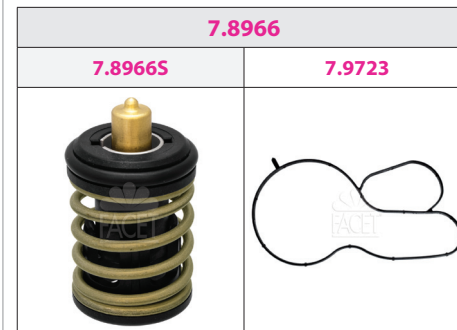

°C
87

AUDI		
A3 III 1.4 TFSI e-tron	CUKB, CXUA	05/14 →
VW		
GOLF VII 1.4 GTE HYBRID	CUKB	05/14 →
GOLF VII 1.4 TSI	CZCA, CZDA	02/14 →
GOLF VII 1.4 TSI MultiFuel	CPVB	04/14 →

FACET 7.8792 09

THERMOSTATS

Adatt./Suitable:

CITROËN
1336 AX
96 845 889 80

DENSO
DTM83857

DS
1336 AX

FIAT
9684588980

GENERAL MOTORS
1336AX

MITSUBISHI
MN982526

OPEL
1 33 6AX
3553832

PEUGEOT
1336 AX

TOYOTA
SU001-A0226

NEW - ITEM NOW AVAILABLE FROM PRODUCTION

- NUOVO - ARTICOLO ORA DISPONIBILE PER LA VENDITA
- NOUVEAU - ARTICLE DISPONIBLE EN PRODUCTION COURANTE
- NEU - JETZ ZUM VERKAUF VERFÜGBARER ARTIKEL
- NUEVO - ARTICULO AHORA DISPONIBLE EN PRODUCCION

110 With stud gasket

- Con guarnizione prigioniera
- Avec étanchéité prisonnière
- Mit Innendichtung
- Con junta prisionera

85 Multifunction thermo switch FITTED into thermostat housing

- Sensore termico multifunzione MONTATO in alloggi. termostato
- Sonde therm. multifonct. INSTALLÉE dans le carter thermostat
- Mehrfunktionsthermosensor im Thermostatgehäuse VERBAUT
- Sensor térmico multifunción INCLUIDO en carcasa termostato

7.3292

MARKET DIFFUSION: HIGH