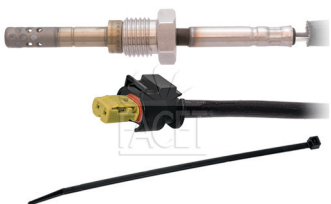

**FACET 22.0332**  **04,5**

**EXHAUST GAS TEMPERATURE SENSORS (EGT)**

Adatt./Suitable:

**JEEP**  
68332995AA  
K68332995AA  
**MOPAR PARTS**  
68332995AA

**NEW - ITEM NOW AVAILABLE FROM PRODUCTION**

- NUOVO - ARTICOLO ORA DISPONIBILE PER LA VENDITA
- NOUVEAU - ARTICLE DISPONIBLE EN PRODUCTION COURANTE
- NEU - JETZT ZUM VERKAUF VERFÜGBARER ARTIKEL
- NUEVO - ARTICULO AHORA DISPONIBLE EN PRODUCCION