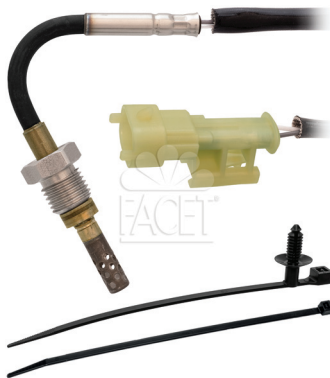

MERCEDES-BENZ		
VITO III 116 CDI	OM651.950	10/14 →
VITO III 116 CDI / 116 BlueTEC	OM651.950	10/14 →
VITO III 116 CDI / 116 BlueTEC 4-matic	OM651.950	07/15 →
VITO III 116 CDI 4-matic	OM651.950	07/15 →
VITO III 116 CDI 4x4	OM651.950	07/15 →
VITO III 119 BlueTEC	OM651.950	10/14 →
VITO III 119 BlueTEC 4-matic	OM651.950	12/14 →
VITO III 119 CDI / 119 BlueTEC	OM651.950	10/14 →
VITO III 119 CDI / 119 BlueTEC 4-matic	OM651.950	12/14 →
VITO III 119 CDI / BlueTEC	OM651.950	10/14 →
VITO III 119 CDI / BlueTEC 4x4	OM651.950	07/15 →

FACET **22.0222** **04,5**

EXHAUST GAS TEMPERATURE SENSORS (EGT)

Adatt./Suitable:

GENERAL MOTORS
55 571 362

MAGNETI MARELLI
172000221010

OPEL
55571362
8 55 277

VAUXHALL
55571362

- NEW - ITEM NOW AVAILABLE FROM PRODUCTION

• NUOVO - ARTICOLO ORA DISPONIBILE PER LA VENDITA

• NOUVEAU - ARTICLE DISPONIBLE EN PRODUCTION COURANTE

• NEU - JETZT ZUM VERKAUF VERFÜGBARER ARTIKEL

• NUEVO - ARTICULO AHORA DISPONIBLE EN PRODUCCION

			L1	Ang	L2	RTD-PT		
			17	M14x1,5	25		120°	560

OPEL

ASTRA J 1.7 CDTI A17DTJ, A17DTL, A17DTR, A17DTJ(LPV-NE9) 09/09 → 10/15

VAUXHALL

ASTRA VI 1.7 CDTI A17DTJ, A17DTL, A17DTR, A17DTJ(LPV), A17DTJ(LPV) 12/09 → 10/15