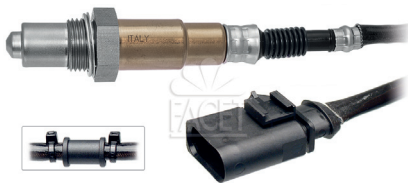

TS	N°	L	W	G	B	F	S	B	SH	SWP
PS44003/6	4	950					-	-	-	

SKODA

OCTAVIA IV 1.6 SRE	CWVA	06/20 ⇨

FACET **10.8533**

04,5

OXYGEN SENSORS

Adatt./Suitable:

BOSCH
0 281 005 741
SCANIA
2165257

NEW - ITEM NOW AVAILABLE FROM PRODUCTION

- NUOVO - ARTICOLO ORA DISPONIBILE PER LA VENDITA
- NOUVEAU - ARTICLE DISPONIBLE EN PRODUCTION COURANTE
- NEU - JETZT ZUM VERKAUF VERFÜGBARER ARTIKEL
- NUEVO - ARTICULO AHORA DISPONIBLE EN PRODUCCION

107 UNIVERSAL:

10.8235