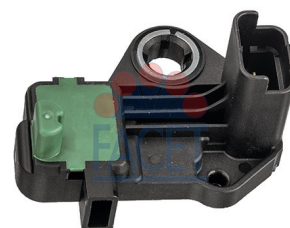

L	L1		
---	---	Hall Effect	

CITROËN

C4 PICASSO II 2.0 BlueHdi 135	AHV(DW10FD), RHD(DW10CB)	09/13 ⇒
C4 PICASSO II 2.0 BlueHdi 135 Hybrid	AHS(DW10FD)	09/13 ⇒
C4 PICASSO II 2.0 BlueHdi 150	AHE(DW10FD), AHR(DW10FD), AHX(DW10FD)	09/13 ⇒
C4 PICASSO BlueHdi 150	AHX(DW10FD)	09/13 ⇒
C4 SPACETOURER 2.0 BlueHdi 150	AHX(DW10FD)	04/18 ⇒
C4 SPACETOURER 2.0 BlueHdi 160	EHY(DW10FCC)	04/18 ⇒
C5 II 2.0 Hdi 150 / BlueHdi 150	AHR(DW10FD)	04/09 ⇒
C5 II 2.0 Hdi 180	AHW(DW10FC)	03/15 ⇒
C5 AIRCROSS 2.0 BlueHdi 180	EHZ(DW10FC)	11/18 ⇒
C4 GRAND PICASSO II 2.0 BlueHdi 135	AHV(DW10FD), RHD(DW10CB)	09/13 ⇒
C4 GRAND PICASSO II 2.0 BlueHdi 135 Hybrid	AHS(DW10FD)	09/13 ⇒
C4 GRAND PICASSO II 2.0 BlueHdi 150	AHR(DW10FD), AHX(DW10FD)	06/13 ⇒
DS4 2.0 BlueHdi 150	AHX(DW10FD)	07/14 ⇒ 07/15
DS4 2.0 BlueHdi 150 Hybrid	AHR(DW10FD)	07/14 ⇒ 07/15
DS4 2.0 BlueHdi 180	AHW(DW10FC)	07/14 ⇒ 07/15
DS5 2.0 BlueHdi 135 Hybrid	AHS(DW10FD)	11/11 ⇒ 07/15
DS5 2.0 BlueHdi 150	AHX(DW10FD)	07/14 ⇒ 07/15
DS5 2.0 BlueHdi 180	AHW(DW10FC)	08/13 ⇒ 07/15
DS5 2.0 Hdi 150 Hybrid	AHX(DW10FD)	11/11 ⇒ 07/15
GRAND C4 SPACETOURER 2.0 BlueHdi 150	AHR(DW10FD), AHX(DW10FD)	04/18 ⇒
GRAND C4 SPACETOURER 2.0 BlueHdi 160	EHY(DW10FCC)	04/18 ⇒
GRAND C4 SPACETOURER BlueHdi 160	EHY(DW10FCC)	05/19 ⇒
JUMPER III 2.0 BlueHdi 110	1K9K422	07/15 ⇒ 09/19
JUMPER III 2.0 BlueHdi 130	AHN(DW10FUD)	07/15 ⇒ 09/19
JUMPER III 2.0 BlueHdi 130 4x4	AHN(DW10FUD)	04/16 ⇒ 09/19
JUMPER III 2.0 BlueHdi 160	AHP(DW10FUC)	07/15 ⇒ 09/19
JUMPER III 2.0 BlueHdi 160 4x4	AHP(DW10FUC)	04/16 ⇒ 09/19