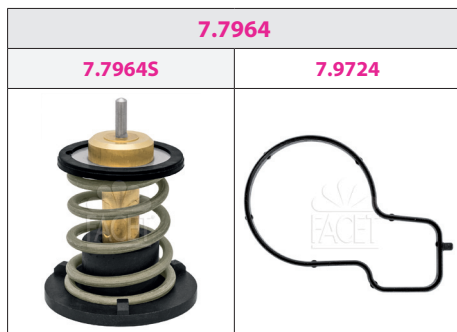

7.7963KK

FACET **7.7963KK**

07

THERMOSTATS

1. **AUDI**
   04E 121 113 N
2. **SEAT**
   04C 121 113 E
   04C 121 600 N *18
   04C 121 600 Q *18
   04E 121 113 N
3. **SKODA**
   04E 121 113 N
4. **VW**
   04C 121 113 E
   04C 121 600 N *18
   04C 121 600 Q *18
   04E 121 113 N

1. **NEW - ITEM NOW AVAILABLE FROM PRODUCTION**
2. NUOVO - ARTICOLO ORA DISPONIBILE PER LA VENDITA
   - NOUVEAU - ARTICLE DISPONIBLE EN PRODUCTION COURANTE
   - NEU - JETZT ZUM VERKAUF VERFÜGBARER ARTIKEL
   - NUEVO - ARTICULO AHORA DISPONIBLE EN PRODUCCION

1. ***18 Water pump OE code, supplied only with thermostats KIT**
2. Codice OE pompa acqua, fornito solo KIT termostati
   - Pompe à eau code d'origine, fourni uniquement avec thermostats KIT
   - Wasserpumpe OE-Code, nur mit Thermostaten KIT geliefert
   - Bomba de agua código OE, suministrado solo con termostatos KIT

°C
92