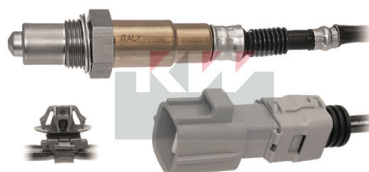

TS	N°	L		F	S	B	SH	
PS44108_A	4	570		X	-	-	A	SWP

LEXUS

CT 200h	2ZR-FXE	12/10 ⇨

TOYOTA

PRIUS III 1.8 Hybrid	2ZR-FXE	06/08 ⇨
PRIUS 1.8 Plug-In Hybrid	2ZR-FXE	01/12 ⇨
PRIUS PLUS 1.8 Hybrid	2ZR-FXE	11/14 ⇨