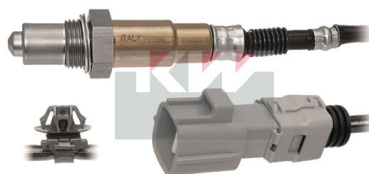

TS	N°	L		F	S	B	SH	
PS44108_A	4	350		X	-	-	A	SWP

TOYOTA

AURIS II 1.2	8NR-FTS	03/15 ⇨ 12/18

KW 498 557

04,5

OXYGEN SENSORS

Adatt./Suitable:

DENSO
3300 07L27

LEXUS
89465-47080

TOYOTA
89465-47080

NEW - ITEM NOW AVAILABLE FROM PRODUCTION

- NUOVO - ARTICOLO ORA DISPONIBILE PER LA VENDITA
- NOUVEAU - ARTICLE DISPONIBLE EN PRODUCTION COURANTE
- NEU - JETZT ZUM VERKAUF VERFÜGBARER ARTIKEL
- NUEVO - ARTICULO AHORA DISPONIBLE EN PRODUCCION

107 UNIVERSAL:

498 235