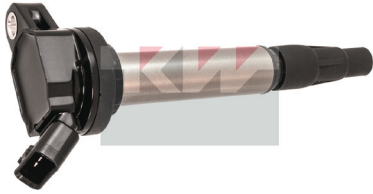

COILS

Adatt./Suitable:

LEXUS

90919-02258

TOYOTA

90919-02252

90919-02258

NEW - ITEM NOW AVAILABLE FROM PRODUCTION

- NUOVO - ARTICOLO ORA DISPONIBILE PER LA VENDITA
- NOUVEAU - ARTICLE DISPONIBLE EN PRODUCTION COURANTE
- NEU - JETZT ZUM VERKAUF VERFÜGBARER ARTIKEL
- NUEVO - ARTICULO AHORA DISPONIBLE EN PRODUCCION

	ohm		ohm	
	---		---	

LEXUS

CT 200h	2ZR-FXE	12/10 →
NX 200	3ZR-FAE	11/14 →
NX 200 AWD	3ZR-FAE	11/14 →

TOYOTA

COROLLA X 1.6	1ZR-FAE, 1ZR-FE	11/06 → 11/13
COROLLA X 1.6 Dual VVTi	1ZR-FE	01/07 → 07/14
COROLLA X 1.6 VVTi	1ZR-FE	03/07 → 05/14
COROLLA X 1.8	2ZR-FAE, 2ZR-FE	09/06 →
COROLLA X 1.8 4WD	2ZR-FAE	09/06 →
COROLLA X 1.8 VVTi	2ZR-FBE, 2ZR-FE	08/10 →
COROLLA X 2.0	3ZR-FE	04/10 →
COROLLA X 2.0 FlexFuel	3ZR-FBE	04/10 →
COROLLA X 2.0 VVTi	3ZR-FE	08/10 →
AURIS I 1.6	1ZR-FAE, 1ZR-FE	03/07 → 09/12
AURIS I 1.8	2ZR-FAE, 2ZR-FE	10/06 → 09/12
AURIS I 1.8 4WD	2ZR-FAE	10/06 → 10/09
AURIS I 1.8 Hybrid	2ZR-FXE	09/10 → 09/12
AURIS II 1.6	1ZR-FAE	10/12 → 12/18
AURIS II 1.8 Hybrid	2ZR-FXE	10/12 → 12/18
AVENSIS III 1.6	1ZR-FAE	11/08 → 10/18
AVENSIS III 1.8	2ZR-FAE	11/08 → 10/18
AVENSIS III 2.0	3ZR-FAE, 3ZR-FE	11/08 → 10/18
C-HR 2.0	3ZR-FAE	11/16 →
COROLLA IX 1.6	1ZR-FE	11/06 → 07/07
COROLLA XI 1.6	1ZR-FAE, 1ZR-FE	06/13 → 12/18
COROLLA XI 1.6 BiFuel	1ZR-FE	06/13 →
COROLLA XI 1.8	2ZR-FAE	05/12 →
COROLLA XI 1.8 [USA] [CAN]	2ZR-FAE	08/13 →
COROLLA XI 1.8 VVTi	2ZR-FE	06/13 → 08/19
COROLLA XI 1.8 VVT-i	2ZR-FE	12/13 →
COROLLA XI 2.0 VVT-i CNG	3ZRFECNG	10/13 → 12/18
COROLLA 1.6 VVTi	1ZR-FAE, 1ZR-FE	01/19 →
MATRIX 1.8	2ZR-FE	01/08 → 05/14
RAV 4 IV 2.0	3ZR-FE	12/12 →
RAV 4 IV 2.0 4WD	3ZR-FAE, 3ZR-FE	12/12 →
PRIUS III 1.8 Hybrid	2ZR-FXE, 5ZR-FXE	06/08 →
PRIUS 1.8 Plug-In Hybrid	2ZR-FXE	01/12 →
PRIUS PLUS 1.8 Hybrid	2ZR-FXE	11/14 →
RAV 4 2.0 VVTi 4WD	3ZR-FAE	12/12 → 11/18
RAV 4 III 2.0	3ZR-FAE	12/08 → 06/13
RAV 4 III 2.0 4WD	3ZR-FAE	12/08 → 06/13
VERSO 1.6	1ZR-FAE	04/09 → 08/18
VERSO 1.8	2ZR-FAE	04/09 → 08/18
VERSO VVTi	1ZR-FAE, 2ZR-FAE	04/09 → 08/18
YARIS II 1.6 [CHN]	1ZR-FE	05/08 →
YARIS II 1.8 VVTi	2ZR-FE	01/07 → 12/11
YARIS III 1.8 GRMN	2ZR-FE, 2ZR-FE	09/17 →