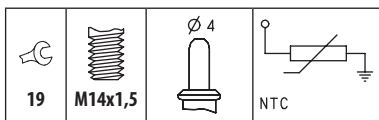

ISUZU			
TROOPER 3.5 V6 24V AWD	6VE1	04/00 → 08/04	
LANCIA			
DELTA I 1.6 GT i.e.	149C2.000, 83187.000	08/86 → 08/92	
OPEL			
ASTRA G 1.7 DTI 16V	Y17DT	02/00 → 04/05	
COMBO C 1.7 DI 16V	Y17DTL	10/01 →	
COMBO C 1.7 DTI 16V	Y17DT	10/01 →	
CORSA C 1.7 DI	Y17DTL	09/00 → 12/09	
CORSA C 1.7 DI 16V	Y17DTL	09/00 → 07/03	
CORSA C 1.7 DTI	Y17DT	09/00 →	
CORSA C 1.7 DTI 16V	Y17DT	09/00 → 07/03	
FRONTERA B 3.2 i	6VD1(DOHC), Y32NE	10/98 → 07/04	
MERIVA A 1.7 DTI	Y17DT	09/03 → 05/10	
MONTEREY A 3.2	6VD1(DOHC)	08/91 → 03/94	
MONTEREY B 3.0 DTI	4JX1	07/98 → 08/99	
MONTEREY B 3.5 V6 24V	6VE1	07/98 → 08/99	
OMEGA A 3.6 24V Lotus	C36GET	08/90 → 09/92	
SIGNUM 3.0 V6 CDTI	Z30DT	09/05 → 12/08	
VECTRA C 3.0 CDTI	Z30DT	08/05 → 08/08	
VECTRA C 3.0 V6 CDTI	Z30DT	08/05 → 08/08	
VAUXHALL			
ASTRA IV 1.7 DTI 16V	Y17DT	02/00 → 05/05	
ASTRAVAN II 1.7 DTI 16V	Y17DT	04/01 → 08/06	
COMBO C 1.7 DI 16V	Y17DTL	09/01 → 11/11	
COMBO C 1.7 DTI 16V	Y17DT	10/01 → 02/12	
CORSA C 1.7 DI 16V	Y17DTL	08/00 → 09/06	
CORSA C 1.7 DTI 16V	Y17DT	08/00 → 09/06	
CORSAVAN II 1.7 DI 16V	Y17DTL	09/00 → 06/06	
CORSAVAN II 1.7 DTI 16V	Y17DT	09/00 → 06/06	
FRONTERA B 3.2 i	6VD1(DOHC), Y32NE	10/98 → 10/04	
MERIVA I 1.7 DTI	Y17DT	06/03 → 06/10	
MONTEREY I 3.2	6VD1(DOHC)	06/92 → 07/98	
MONTEREY II 3.0 DTI	4JX1	07/98 → 08/99	
MONTEREY II 3.5 V6 24V	6VE1	07/98 → 08/99	
SIGNUM 3.0 V6 CDTI	Z30DT	07/05 → 06/08	
VECTRA C 3.0 CDTI	Z30DT	08/05 → 07/08	

EPS 1.830.131

COOLANT/OIL/FUEL TEMPERATURE SENDERS

Adatt./Suitable:

MERCEDES-BENZ
A 005 545 03 24

MERCEDES-BENZ			
100 D	OM616, OM616.963	02/88 → 02/96	
190 D 2.0	OM601.911	08/83 → 08/93	
190 D 2.5	OM602.911	04/85 → 08/93	
190 Turbo-D 2.5	OM602.961	02/88 → 08/93	
CLASSE C I C 220 D	OM604.910	08/93 → 05/00	
CLASSE C I C 220 T D	OM604.910	06/96 → 09/98	
CLASSE C I C 250 D	OM605.910	05/93 → 05/00	
CLASSE C I C 250 T Turbo-D	OM605.960	06/96 → 03/01	
CLASSE C I C 250 Turbo-D	OM605.960	10/95 → 05/00	
CLASSE E I E 200 D	OM601.912	06/93 → 06/95	
CLASSE E I E 250 Turbo D	OM602.962	06/93 → 06/96	
CLASSE E I E 250 Turbo-D	OM602.962	06/93 → 06/95	
CLASSE E E 250 d	OM605.912	06/96 → 06/98	
CLASSE G I 240 GD	OM616.936	03/79 → 08/87	
CLASSE G I 250 GD	OM602.930	10/87 → 12/92	
CLASSE G I 300 GD	OM617.931	12/79 → 12/91	
CLASSE G II 250 GD	OM602.930, OM602.931, OM602.939	02/90 →	
CLASSE G II 290 GD	OM602.946, OM602.947	04/92 →	
CLASSE G II 290 GD/G 290 D	OM602.942	06/93 → 07/00	
KOMBI II 200 T D	OM601.912	09/85 → 08/91	
KOMBI II 250 T D	OM602.912	09/85 → 06/93	
KOMBI II 250 TD Turbo	OM602.962	03/88 → 07/93	
O 100 City 2.9 D	OM602.940	01/94 →	
T1 208 D 2.3	OM601.940	10/88 → 02/96	
T1 210 D 2.8	OM602.940	10/88 → 02/96	

MERCEDES-BENZ			
T1 210 D 2.9	OM602.940	11/88 → 02/96	
T1 308 D 2.3	OM601.940	11/88 → 02/96	
T1 310 D 2.9	OM602.940	06/89 → 02/96	
T1 408 D 2.3	OM601.940	11/88 → 06/95	
T1 410 D 2.9	OM602.940	11/88 → 06/95	
T1/TN 410 D	OM602.940	11/88 → 06/95	
T2/LN1 508 D	OM601.941	03/89 → 12/94	
TRE VOLUMI II 200 D	OM601.912	12/84 → 06/93	
TRE VOLUMI II 250 D	OM602.912	04/85 → 06/93	
TRE VOLUMI II 250 Turbo-D	OM602.962	09/88 → 06/93	
PUCH			
G-MODELL 240 GD	OM616.936	03/79 → 09/87	
G-MODELL 250 GD	OM602.930	10/87 → 12/91	
G-MODELL 290 GD	OM602.942	10/91 → 12/97	
G-MODELL 300 GD	OM617.931	09/79 → 12/91	

EPS 1.830.132