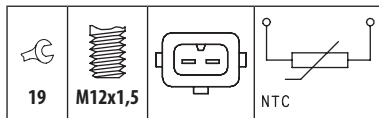

1.830.220

MERCEDES-BENZ

TRE VOLUMI II 300 D 4-matic	OM603.913	09/86 ⇒ 06/93
TRE VOLUMI II 300 Turbo-D	OM603.960	09/88 ⇒ 06/93
TRE VOLUMI II 300 Turbo-D 4-matic	OM603.963	01/88 ⇒ 06/93

PUCH

G-MODELL 230 GE	M102.987	03/79 ⇒ 07/00
G-MODELL 300 GD	OM603.931	06/89 ⇒ 08/93
G-MODELL 350 GD Turbo	OM603.972	08/91 ⇒ 08/93

EPS 1.830.220

COOLANT/OIL/FUEL TEMPERATURE SENDERS

Adatt./Suitable:

FIAT

46414596
500309833

IVECO

500309833

LANCIA

46414596

MAGNETI MARELLI

510040193001

81 Multifunction thermo switch MOUNTABLE in thermostat housing

- Sensore termico multifunzione MONTABILE in allog. termostato
- Sonde therm multifonction INSTALLABLE dans carter thermostat
- Mehrfunktionsthermosensorm Therm.-Gehäuse EINBAUBAR
- Sensor térmico multifunción MONTABLE en carcasa termostato

1.880.115 1.880.116

1.880.156

FIAT

BRAVA 1.6 16V	182A4.000, 182A4.027, 182A6.000, 182B6.000	10/95 ⇒ 12/02
BRAVO I 1.6 16V	178A8.011, 182A4.000, 182A6.000	10/95 ⇒ 10/01
MAREA 1.6	185A3.000	03/99 ⇒ 08/00
MAREA 1.6 100 16V	182A4.000	09/96 ⇒ 05/02
MAREA 1.6 100 16V Bipower	185A3.000	04/99 ⇒ 05/02
MAREA 1.6 SX	182B5.098	09/00 ⇒ 08/02
PALIO 1.6	178C7.098	06/99 ⇒
PALIO 1.6 16V	178B3.000, 178C7.098	04/96 ⇒ 10/03
SIENA 1.6 16V	178B3.000	09/98 ⇒ 12/09

FIAT (BR)

BRAVA 1.6i 16v	1.6Mpi	01/00 ⇒ 12/01
PALIO 1.6i	1.6Mpi	01/99 ⇒ 12/00
PALIO 1.6i 16v	1.6Mpi16v	01/96 ⇒ 12/00
SIENA 1.6i 16v	1.6Mpi	01/98 ⇒ 12/99
STRADA 1.6i 16v	1.6Mpi	01/99 ⇒

LANCIA

DELTA II 1.6 i.e.	182A6.000	03/96 ⇒ 08/99
DELTA II 1.6 i.e. 16V	182A4.000	01/96 ⇒ 08/99

EPS 1.830.223

COOLANT/OIL/FUEL TEMPERATURE SENDERS

Adatt./Suitable:

INFINITI

25080-89907