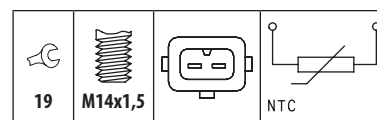

AUDI		
80 IV RS2 quattro	ADU	03/94 ⇒ 05/95
90 II 2.0 20V	NM	08/89 ⇒ 07/91
90 II 2.3 E 20V	7A	08/88 ⇒ 07/91
100 III 2.5 TDI	1T	01/90 ⇒ 11/90
100 IV 2.5 TDI	AAT, ABP	12/90 ⇒ 07/94
A6 I 2.3	AAR	06/94 ⇒ 12/95
A6 I 2.5 TDI	AAT, AEL	06/94 ⇒ 12/97
A6 I 2.5 TDI quattro	AEL	07/95 ⇒ 12/97
A6 I S6 4.2 quattro	AEC	06/94 ⇒ 12/97
A6 I S6 Turbo quattro	AAN	06/94 ⇒ 12/97
A8 I 3.7	AEW, AKC, AKJ, AQG	07/95 ⇒ 12/98
A8 I 3.7 quattro	AEW, AKC, AKJ, AQG	07/95 ⇒ 11/98
A8 I 4.2 quattro	ABZ, AEM, AGH, AKG, AQF, AUW	03/94 ⇒ 11/98
A8 I S8 quattro	AHC, AKH	07/96 ⇒ 06/99
COUPE 2.0 20V	NM	08/89 ⇒ 07/91
COUPE 2.0 20V quattro	NM	08/89 ⇒ 07/91
COUPE 2.3 20V	7A	08/89 ⇒ 07/91
COUPE 2.3 20V quattro	7A	11/88 ⇒ 12/96
COUPE S2	3B	09/90 ⇒ 05/95
COUPE S2 quattro	3B, ABY	09/90 ⇒ 12/96
V8 3.6 quattro	PT	10/88 ⇒ 02/94
V8 4.2 quattro	ABH	10/91 ⇒ 02/94
BMW		
3 II 324 d	M21D24(246DA)	09/85 ⇒ 12/90