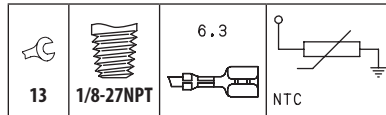

COOLANT/OIL/FUEL TEMPERATURE SENDERS

Adatt./Suitable:

LAND ROVER
ERR6397

MG
ERR6397

ROVER
ERR6397

LAND ROVER		
FREELANDER 2.0 DI 4x4	20T2N, 20TCIE	02/98 ⇒ 10/06

MG		
EXPRESS 2.0 TD	20T2N	03/03 ⇒ 05/05
MG ZR 2.0 TD	20T2N	06/01 ⇒ 04/05
MG ZS 2.0 TD	20T2N	01/04 ⇒ 10/05

ROVER		
25 2.0 iDT	20T2N	01/02 ⇒ 05/05
45 2.0 iDT	20T2N	02/00 ⇒ 05/05
200 III 220 D/SD	20T2R	11/95 ⇒ 03/00
200 III 220 Sdi	20T2N	11/95 ⇒ 03/00
400 II 420 D	20T2R	11/95 ⇒ 03/00
400 II 420 Di	20T2N	05/95 ⇒ 03/00
600 620 Sdi	20T2N	05/94 ⇒ 06/99
CDV 2.0 iDT	20T2N	03/03 ⇒ 04/05
COMMERCE 2.0 iDT	20T2N	01/03 ⇒ 12/05
STREETWISE 2.0 TD	20T2N	08/03 ⇒ 05/05

EPS **1.830.251**

COOLANT/OIL/FUEL TEMPERATURE SENDERS

Adatt./Suitable:

DAICIA
22 63 094 18R
60 01 545 356
77 00 105 087

GENERAL MOTORS
9 110 578
95 515 371

MITSUBISHI
M883623
MW31392040

NISSAN
22630-00Q2H
22630-00QAD
22630-00QAF
22630-BN702
77001-05087

OPEL
44 02 578
44 06 830
91 10 578
95515371

RENAULT
22 63 094 18R
60 01 545 356
77 00 105 087

SUZUKI
13650-84CT0
13650-84CT0-000
13660-84A00
13660-84A00-000
13660-84A01
13660-84A01-000

VAUXHALL
9110578
95515371

VOLVO
30883623
31392040

81 Multifunction thermo switch MONTABLE in thermostat housing

- Sensore termico multifunzione MONTABLE in allog. termostato
- Sonde therm multifonction INSTALLABLE dans carter thermostat
- Mehrfunktionsthermosensor im Therm.-Gehäuse EINBAUBAR
- Sensor térmico multifunción MONTABLE en carcasa termostato

1.880.177 1.880.492

1.880.666 1.880.703S

1.880.710S

85 Multifunction thermo switch FITTED into thermostat housing

- Sensore termico multifunzione MONTATO in allog. termostato
- Sonde therm. multifonct. INSTALLÉE dans le carter thermostat
- Mehrfunktionsthermosensor im Thermostatsgehäuse VERBAUT
- Sensor térmico multifunción INCLUIDO en carcasa termostato

1.880.504 1.880.505

1.880.506 1.880.509

1.880.700 1.880.704

1.880.705 1.880.707

1.880.714 1.880.715

MARKET DIFFUSION: HIGH