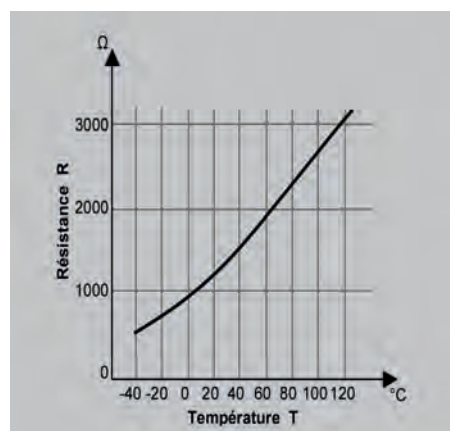

Instructions de montage

Couple de serrage des contacteurs de température d'eau : 30÷50 Nm.