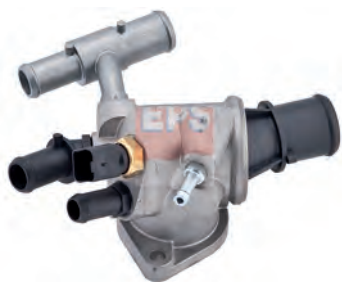

1.880.566

08

THERMOSTATS

Adatt./Suitable:

ALFA ROMEO
46788769
60816587

FIAT
46788769

LANCIA
46788769
60816587

110 With stud gasket

- Con guarnizione prigioniera
- Avec étanchéité prisonnière
- Mit Innendichtung
- Con junta prisionera

**85 Multifunction thermo switch
FITTED into thermostat housing**

- Sensore termico multifunzione MONTATO in allogg. termostato
- Sonde therm. multifonct. INSTALLÉE dans le carter thermostat
- Mehrfunktionsthermosensor im Thermostatsgehäuse VERBAUT
- Sensor térmico multifunción INCLUIDO en carcasa termostato

1.830.286