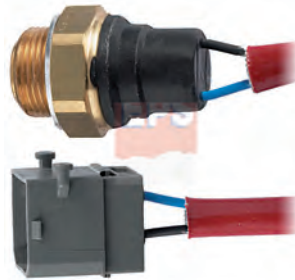

SAAB

9000 2.0 -16	B202I	01/89 ⇒ 01/93
9000 2.0 -16 CD	B204E, B204I, B204S	09/93 ⇒ 12/98
9000 2.0 -16 CS	B202I, B204I	01/89 ⇒ 12/98
9000 2.0 -16 ND Turbo	B204E	09/93 ⇒ 12/98
9000 2.0 -16 Turbo	B202, B202XL	09/84 ⇒ 08/93
9000 2.0 -16 Turbo CD	B202XL, B204E, B204L	09/88 ⇒ 12/98
9000 2.3 -16 Aero CS	B234R	02/93 ⇒ 12/98
9000 2.3 -16 CD	B234I	08/89 ⇒ 12/98
9000 2.3 -16 CD Turbo	B234L	07/90 ⇒ 12/98
9000 2.3 -16 CDE	B234I	09/93 ⇒ 12/98
9000 2.3 -16 CDE Eco-Power	B234E	09/93 ⇒ 12/98
9000 2.3 -16 CS	B234I	09/89 ⇒ 12/98
9000 2.3 -16 CSE	B234I	09/93 ⇒ 12/98
9000 2.3 -16 CSE Eco Power	B234E	09/93 ⇒ 12/98
9000 2.3 -16 Turbo	B234L	09/90 ⇒ 12/98
9000 2.3 -16 Turbo CSE	B234L	09/93 ⇒ 12/98

EPS 1.850.145

3

THERMO-SWITCHES FOR ELECTRIC FANS

Adatt./Suitable:

CITROËN
1264 26
1264 37
1264 40
96 138 637

FIAT
9629968880

LANCIA
9629968880

PEUGEOT
1264 26
1264 37
1264 40

MARKET DIFFUSION: MEDIUM