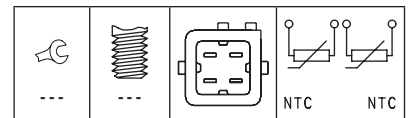

DAICIA		
DUSTER 1.5 dCi	K9K796, K9K884, K9K886, K9K892, K9K894, K9K896, K9K898	04/10 ⇒
DUSTER 1.5 dCi 4x4	K9K658, K9K856, K9K858, K9K884, K9K894, K9K898	10/10 ⇒
LOGAN I 1.5 dCi	K9K790, K9K792, K9K794	09/05 ⇒
SANDERO I 1.5 dCi	K9K790, K9K792	06/08 ⇒
SANDERO II 1.5 dCi	K9K838	10/12 ⇒
SOLENZA 1.9 D	F8Q636	02/03 ⇒

MITSUBISHI		
CARISMA 1.9 DI-D	F9Q, F9Q1, F9Q2	09/00 ⇒ 06/06
SPACE STAR 1.9 DI-D	F9Q, F9Q1, F9Q2	02/01 ⇒ 12/04

NISSAN		
INTERSTAR dCi 100	G9U650, G9U720, G9U750, G9U754	11/03 ⇒
INTERSTAR dCi 120	G9U650, G9U720, G9U724, G9U750	04/02 ⇒
INTERSTAR dCi 150	G9U632	08/06 ⇒
INTERSTAR dCi 80	F9Q772, F9Q774	04/02 ⇒
INTERSTAR dCi 90	G9T722, G9T750	07/02 ⇒
JUKE 1.5 dCi	K9K410, K9K636, K9K646	06/10 ⇒
KUBISTAR 1.5 dCi	K9K702, K9K704, K9K710, K9K714, K9K716, K9K722	08/03 ⇒
KUBISTAR 1.5 dCi 70	K9K700	09/05 ⇒ 10/09
KUBISTAR 1.5 dCi 85	K9K276	04/06 ⇒ 10/09
KUBISTAR dCi 85	K9K716, K9K718	04/06 ⇒ 10/09
MICRA III 1.5 dCi	K9K276, K9K704, K9K708, K9K714, K9K722	01/03 ⇒ 06/10
NOTE I 1.5 dCi	K9K276, K9K292, K9K700, K9K274	03/06 ⇒ 06/12
NV200 / EVALIA 1.5 dCi	K9K	07/10 ⇒