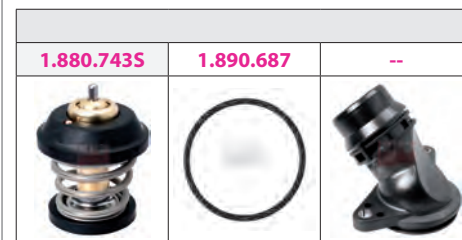

VW

06H 121 113 B

1.880.743S

1.890.687

--

°C	H	L	P
95	-	-	x

AUDI

A3 II 1.8 TFSI	CDA	11/06 ⇒ 08/12
A3 II 1.8 TFSI quattro	CDA	07/08 ⇒ 08/12
A3 II 2.0 TFSI	CCZA	09/04 ⇒ 08/12
A3 II 2.0 TFSI quattro	CCTA, CCZA	09/04 ⇒ 08/12
A3 II SPORTBACK 1.8 TFSI	CDA	11/06 ⇒ 03/13
A3 II SPORTBACK 1.8 TFSI quattro	CDA	07/08 ⇒ 03/13
A3 II SPORTBACK 2.0 TFSI	CCZA	09/04 ⇒ 03/13
A3 II SPORTBACK 2.0 TFSI quattro	CCZA	09/04 ⇒ 03/13
A4 IV 1.8 TFSI	CABA, CABB, CDHA, CDHB	11/07 ⇒ 12/15
A4 IV 1.8 TFSI quattro	CDHB	09/08 ⇒ 03/12
A4 IV 2.0 TFSI	CAEA, CAEB, CAED, CDNB, CDNC, CFKA	06/08 ⇒ 12/15
A4 IV 2.0 TFSI flexible fuel	CFKA	11/09 ⇒ 12/15
A4 IV 2.0 TFSI flexible fuel quattro	CFKA	11/09 ⇒ 12/15
A4 IV 2.0 TFSI quattro	CAEB, CAED, CDNC, CPMA, CPMB	06/08 ⇒ 12/15
A5 I 2.0 TFSI	CAEB, CAED, CDNB, CDNC	06/08 ⇒ 12/14
A5 I 2.0 TFSI quattro	CAEB, CAED, CDNC, CPMA, CPMB	06/08 ⇒
A6 IV 2.0 TFSI	CAEB, CAED, CDNB	03/11 ⇒
A6 IV 2.0 TFSI hybrid	CHJA	11/11 ⇒ 09/18
A6 IV 2.0 TFSI quattro	CAEB	05/12 ⇒ 05/13
Q5 I 2.0 TFSI	CDNA	11/08 ⇒
Q5 I 2.0 TFSI hybrid quattro	CHJA	06/11 ⇒ 06/16
Q5 I 2.0 TFSI quattro	CAEB, CDNB, CDNC, CPMB	11/08 ⇒ 05/17
A4 IV ALLROAD 2.0 TFSI quattro	CPMA, CPMB	04/09 ⇒ 05/16
TT II 1.8 TFSI	CDA	06/08 ⇒ 06/14
TT II 2.0 TFSI	CESA	05/10 ⇒ 06/14
TT II 2.0 TFSI quattro	CESA, CETA	05/10 ⇒ 06/14

SEAT

ALTEA 1.8 TFSI	CDA	01/07 ⇒
ALTEA XL 1.8 TFSI	CDA	01/07 ⇒
ALTEA XL 2.0 TFSI 4x4	CCZB	05/09 ⇒
EXEO 1.8 TSI	CDHA, CDHB	05/10 ⇒ 05/13
EXEO 2.0 TFSI	CDND	05/10 ⇒ 05/13

SKODA

OCTAVIA II 1.8 TSI	BZB	06/07 ⇒ 04/13
SUPERB II 1.8 TSI	BZB, CDA, CDAB	03/08 ⇒ 05/15
SUPERB II 1.8 TSI 4x4	CDA, CDAB	11/08 ⇒ 05/15

VW

BEETLE 2.0 TSI	CCZA	12/11 ⇒ 07/16
EOS 2.0 TFSI	CBFA	03/06 ⇒ 08/15
EOS 2.0 TSI	CCZB	11/09 ⇒ 08/15
GOLF VI 2.0 GTi	CCZA	06/09 ⇒ 11/13
JETTA V 2.0 TFSI	CCZA	10/05 ⇒ 10/10
JETTA VI 2.0 TSI	CCZA	12/10 ⇒
PASSAT V 2.0 FSI	CCTB	08/07 ⇒ 11/10
PASSAT CC 2.0 TSI	CAWB, CCTA	06/08 ⇒ 01/12
TIGUAN I 2.0 TFSI	CCTB	05/08 ⇒
TIGUAN I 2.0 TFSI 4motion	CAWA, CAWB, CCTA, CCZA, CCZC	09/07 ⇒ 07/18
TIGUAN I 2.0 TSI 4motion	CCZB, CCZD	05/11 ⇒ 07/18