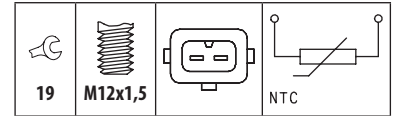

CITROËN

EVASION 2.0 Turbo C.T.	RGX(XU10J2TE)	06/94 →	07/02
SAXO Electric	SA13	11/96 →	06/03
XANTIA I 2.0 Turbo	RGX(XU10J2TE)	06/95 →	04/03
XANTIA II 2.0 Turbo	RGX(XU10J2TE)	01/98 →	04/03
XM I 2.0 i Turbo	RGY(XU10J2TE/Z)	09/92 →	06/94
XM I 2.0 Turbo	RGY(XU10J2TE/Z)	09/92 →	04/94
XM II 2.0 Turbo	RGX(XU10J2TE), RGY(XU10J2TE/Z)	05/94 →	10/00

FIAT

ULYSSE I 2.0 Turbo	RGX(XU10J2CTE)	06/94 →	08/02

LANCIA

ZETA 2.0 Turbo	RGX, RGX(XU10J2TE)	05/95 →	09/02

PEUGEOT

106 I Electric	SA13	04/94 →	
106 II Electric	SA13	04/96 →	07/04
406 2.0 Turbo	RGX(XU10J2TE)	04/96 →	10/04
605 2.0 Turbo	RGX(XU10J2TE), RGY(XU10J2TE)	07/91 →	09/99
806 2.0 Turbo	RGX(XU10J2TE)	06/94 →	08/02
PARTNER I Electric	ELSA18	06/96 →	12/02