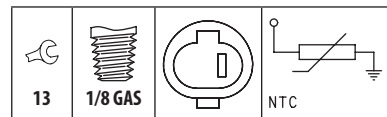

HOLDEN		
NOVA_LF 1.4 Hatchback	6AFE	08/91 ⇒ 11/92
NOVA_LF 1.6 Hatchback	4AFE	08/91 ⇒ 10/94
NOVA_LF 1.6i Hatchback	4AFE	08/91 ⇒ 03/93
NOVA_LF 1.6i Sedan	4AFE	08/91 ⇒ 03/93
NOVA_LF 1.8i Hatchback	7AFE	08/91 ⇒ 03/93
NOVA_LF 1.8i Sedan	7AFE	08/91 ⇒ 03/93
NOVA_LG 1.6i Hatchback	4AFE	09/94 ⇒ 09/96
NOVA_LG 1.6i Sedan	4AFE	09/94 ⇒ 09/96
NOVA_LG 1.8i Hatchback	7AFE	09/94 ⇒ 09/96
NOVA_LG 1.8i Sedan	7AFE	09/94 ⇒ 09/96
LEXUS		
ES 3.0	1MZ-FE	10/96 ⇒ 07/01
LS I 400	1UZ-FE	12/89 ⇒ 12/95
LX 470	2UZ-FE	05/98 ⇒ 03/08
SC_400 4.0i	1UZFE	01/91 ⇒
TOYOTA		
COROLLA 1.6	4A-FE	05/97 ⇒ 09/99
4 RUNNER 2.7 i	3RZ-FE	11/95 ⇒ 03/96
AVALON 3.0 i [USA]	1MZ-FE	09/94 ⇒
CAMRY 2.2	5S-FE, 5S-FNE	06/91 ⇒
CAMRY 3.0	1MZ-FE	08/96 ⇒ 11/06
CAMRY 3.0 24V	1MZ-FE	08/96 ⇒ 11/01
CAMRY 3.0 V6	1MZ-FE	08/96 ⇒ 11/01
CAMRY SOLARA I 2.2	5S-FE	06/98 ⇒ 11/02
CAMRY SOLARA I 3.0	1MZ-FE	06/98 ⇒ 11/02
CAMRY SOLARA II 3.0	1MZ-FE	07/03 ⇒ 11/08