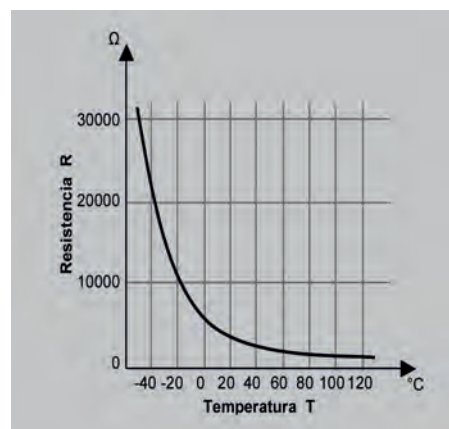

Los termistores NTC están formados por una mezcla de óxidos de metal y cristales oxidados y se fabrican mediante prensado, con el agregado de agentes aglutinantes y una posterior sinterización.

• Termistor PTC lineal (de coeficiente de temperatura positivo):

La resistencia del elemento sensible (termistor) aumenta a medida que aumenta la temperatura, generando un aumento de la tensión transmitida a la centralita. La resistencia, expresada según la temperatura, está aproximada por una curva lineal:

Los termistores de tipo PTC lineal están realizados en chips de silicio y aprovechan las características de conducción de la estructura de cristal. Están realizados mediante fotolitografía, depósito de metales en fase vapor y otros procedimientos usuales de la tecnología de los semiconductores.