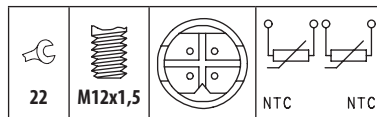

EPS 1.830.315

COOLANT/OIL/FUEL TEMPERATURE SENDERS

Adatt./Suitable:

LAND ROVER
MEK100160

MG
MEK100160A

ROVER
MEK000020
MEK100160A

Eliminated on 01-02-2017. Please verify the availability through our local distributors

- Eliminato il 01-02-2017. Verificare la disponibilità presso i nostri distributori
- Éliminé le 01-02-2017. Vérifier la disponibilité auprès de nos distributeurs sur place
- Am 01-02-2017 gestrichen. Evtl. Verfügbarkeit bitte bei unseren Händlern prüfen
- Eliminado en fecha 01-02-2017. Verificar la disponibilidad a través de nuestros distribuidores locales