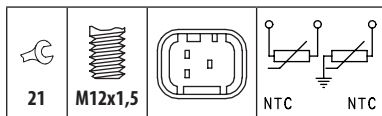

EPS 1.830.277

1

COOLANT/OIL/FUEL TEMPERATURE SENDERS

Adatt./Suitable:

ALFA ROMEO

46474712
6000625331
60814402

FIAT

46474712
46474713
6000625331
60814402

LANCIA

46474712
46474713
6000625331
60814402

MAGNETI MARELLI

111040218301
402 183 01
SKA087

81 Multifunction thermo switch MOUNTABLE in thermostat housing

- Sensore termico multifunzione MONTABILE in allog. termostato
- Sonde therm multifonction INSTALLABLE dans carter thermostat
- Mehrfunktionsthermosensor im Therm.-Gehäuse EINBAUBAR
- Sensor térmico multifunción MONTABLE en carcasa termostato

1.880.115 1.880.117

1.880.118 1.880.119

1.880.121 1.880.122

1.880.149 1.880.150

1.880.151 1.880.189

1.880.190

85 Multifunction thermo switch FITTED into thermostat housing

- Sensore termico multifunzione MONTATO in alloggio termostato
- Sonde therm. multifonct. INSTALLÉE dans le carter thermostat
- Mehrfunktionsthermosensor im Thermostatsgehäuse VERBAUT
- Sensor térmico multifunción INCLUIDO en carcasa termostato

1.880.181 1.880.495

1.880.497

ALFA ROMEO

145 1.4 i.e. 16V T.S.	AR33503	12/96 ⇒ 01/01
145 1.6 16V T.S.	AR32102	09/97 ⇒ 12/00
145 1.6 i.e. 16V T.S.	AR32102, AR67601	12/96 ⇒ 01/01
145 1.6 LPG	AR32102	01/98 ⇒ 01/01
145 1.8 i.e. 16V	AR32201	03/98 ⇒ 01/01
145 1.9 JTD	AR32302	02/99 ⇒ 01/01
145 2.0 16V	AR32301	03/98 ⇒ 01/01
146 1.4 i.e. 16V T.S.	AR33503	11/96 ⇒ 01/01
146 1.6 16V T.S.	AR32102	09/97 ⇒ 12/00
146 1.6 i.e. 16V T.S.	AR32102, AR67601	11/96 ⇒ 10/01
146 1.8 i.e. 16V T.S.	AR32201	03/98 ⇒ 01/01
146 1.9 JTD	AR32302	02/99 ⇒ 01/01
146 2.0 16V	AR32301	03/97 ⇒ 10/01
156 1.6 16V T.SPARK	AR32102, AR67601	09/97 ⇒ 09/05
156 1.6 16V T.SPARK.	AR32102, AR67601	05/00 ⇒ 05/06
156 1.8 16V T.SPARK	AR32201, AR32205	09/97 ⇒ 05/06
156 1.9 JTD	AR32302, AR37101	05/00 ⇒ 05/01
156 2.0 16V T.SPARK	AR32301, AR32310	05/00 ⇒ 06/02
156 2.0 Twin Spark	AR32303	11/97 ⇒ 04/00
156 2.4 JTD	839A6.000, AR32501	05/00 ⇒ 05/06
156 2.5 V6 24V	AR32401, AR32405	02/97 ⇒ 05/06
156 2.5 V6 24V [BRA]	AR32402	10/97 ⇒ 12/01
166 2.0 T.SPARK	AR34103	09/98 ⇒ 10/00
166 2.0 V6	AR34102	09/98 ⇒ 10/00
166 2.4 JTD	AR34202	09/98 ⇒ 10/00
166 2.5 V6 24V	AR34201	09/98 ⇒ 12/06
166 3.0 V6 24V	AR34301	09/98 ⇒ 06/07
166 3.0 V6 24V [BRA]	AR34302	08/98 ⇒ 09/00
GTV 1.8 16V	AR32201	05/98 ⇒ 10/05
GTV 2.0 T.SPARK 16V	AR16201, AR32301	06/95 ⇒ 10/05
SPIDER II 1.8 16V	AR32201	05/98 ⇒ 04/05
SPIDER II 2.0 T.SPARK 16V	AR32301	05/98 ⇒ 08/00

FIAT

MARENGO 1.9 JTD	182B4.000	03/99 ⇒ 08/02
BARCETTA 1.8 16V	183A1.000, 188A6.000	04/95 ⇒ 05/05
BRAVA 1.2 16V	182B2.000	12/98 ⇒ 12/02
BRAVA 1.2 16V 80	188A5.000	10/00 ⇒ 10/01

FIAT

BRAVA 1.6 16V	182A4.000	02/96 ⇒ 10/01
BRAVO I 1.2 16V 80	182B2.000	12/98 ⇒ 10/01
BRAVO I 1.6 16V	182A4.000	03/96 ⇒ 10/01
BRAVO I 1.9 JTD 105	182B4.000	12/98 ⇒ 10/01
BRAVO I 2.0 HGT 20V	182B7.000	07/98 ⇒ 10/01
COUPE 1.8 16V	183A1.000	03/96 ⇒ 08/00
COUPE 2.0 20V	182B3.000	04/98 ⇒ 08/00
COUPE 2.0 20V Turbo	175A3.000	08/96 ⇒ 08/00
MAREA 1.2 16V	182B7.000	10/98 ⇒ 05/02
MAREA 1.6 100 16V	182A4.000	09/96 ⇒ 05/02
MAREA 1.6 100 16V Bipower	182A4.000	04/99 ⇒ 05/02
MAREA 1.8 115 16V	182A2.000	09/96 ⇒ 05/02
MAREA 1.9 JTD 105	182B4.000	12/98 ⇒ 12/02
MAREA 2.0 155 20V	182B7.000	04/99 ⇒ 02/03
MAREA 2.4 JTD 130	185A6.000	04/99 ⇒ 05/02
MAREA 2.4 TD 125	185A2.000	09/96 ⇒ 04/99
MULTIPLA 1.9 JTD 105	182B4.000	04/99 ⇒ 06/10
PALIO 1.6	178C7.098, 178D2.011	07/97 ⇒
PALIO 1.6 16V	178C7.098, 178D2.011	07/97 ⇒ 10/03
PALIO 1.6 16V 100	178C8.098	01/98 ⇒
PUNTO I 1.2 16V	176B9.000	04/97 ⇒ 09/99
PUNTO I 85 16V 1.2	176B9.000	04/97 ⇒ 06/00
SIENA 1.6 16V	178B3.000	09/98 ⇒
STRADA 1.6 MPI	178D2.011	07/05 ⇒

FIAT (BR)

BRAVA 1.6i 16v	1.6Mpi	01/00 ⇒ 12/01
BRAVA 1.8i 16v	1.8Mpi	01/00 ⇒
MAREA 1.8i 16v	1.8Mpi	01/00 ⇒ 12/01
MAREA 2.0i 20v Turbo	2.0MpiTurbo	01/99 ⇒
MAREA 2.4i 20v	2.4Mpi	01/01 ⇒
PALIO 1.6i	1.6Mpi	01/99 ⇒ 12/00
PALIO 1.6i 16v	1.6Mpi16v	01/96 ⇒ 12/00
STRADA 1.6i 16v	1.6Mpi	01/99 ⇒

LANCIA