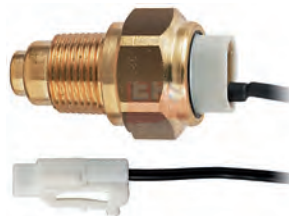

THERMO-SWITCHES FOR ELECTRIC FANS

Adatt./Suitable:

DAIHATSU
83430-87720-000
83430-87721-000
83430-87723-000

24					°C
	3/8 GAS				92-87

DAIHATSU

CHARADE III 1.0	CB90	11/90 ⇒ 12/92
CHARADE III 1.0i [USA]	CB	01/89 ⇒

03 Supplied until depletion

- Fornibile fino ad esaurimento delle scorte
- Fourni jusqu'à épuisement du stock
- Lieferbar solange vorrat reicht
- Suministrado hasta el stock termina

03 Supplied until depletion

- Fornibile fino ad esaurimento delle scorte
- Fourni jusqu'à épuisement du stock
- Lieferbar solange vorrat reicht
- Suministrado hasta el stock termina

EPS 1.850.165

THERMO-SWITCHES FOR ELECTRIC FANS

Adatt./Suitable:

FORD
1 090 200
6 489 742
6 489 743
6 675 203
6 675 204
7 001 610
91AB-8B607B-1A
91AB-8B607-BD

03 Supplied until depletion

- Fornibile fino ad esaurimento delle scorte
- Fourni jusqu'à épuisement du stock
- Lieferbar solange vorrat reicht
- Suministrado hasta el stock termina

1085 Has the same colour as the original part Light blue

- corrisponde al pezzo originale colorato celeste
- Correspond à la pièce originale dans sa couleur bleu clair
- Entspricht dem Originalteil in Farbe lichtblau
- corresponde al color de la pieza original azul celeste