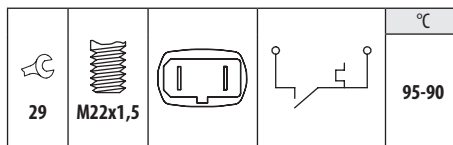

## THERMO-SWITCHES FOR ELECTRIC FANS

Adatt./Suitable:

AUDI  
811 959 481  
893 959 481VW  
811 959 481  
893 959 481