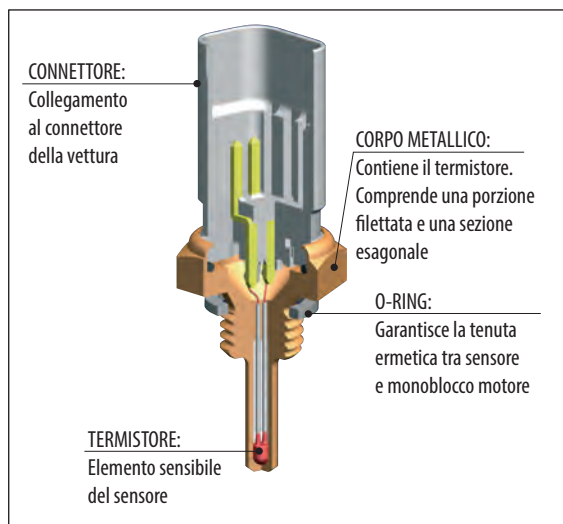

## Elementi costruttivi e principio di funzionamento

L'elemento sensibile dei trasmettitori, il termistore, è inserito in un corpo metallico protettivo. L'estremità contenente l'elemento sensibile è a contatto con il liquido di cui deve misurare la temperatura, l'altra estremità presenta un connettore, generalmente di materiale plastico, contenente i terminali per il contatto elettrico. I reofori del termistore sono saldati direttamente sui contatti del connettore. Il corpo metallico è provvisto, solitamente, di una porzione filettata e di una sezione esagonale per consentire il montaggio su vettura. In altri casi il corpo è cilindrico ed è trattenuto nella sede da organi elastici. Una guarnizione ad anello in metallo garantisce la tenuta ermetica tra sensore e monoblocco motore.