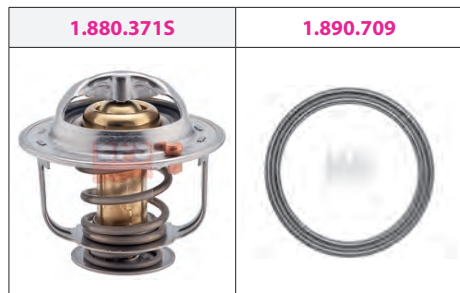

## 1.880.845

04

THERMOSTATS  
Adatt./Suitable:

**HYUNDAI**  
25500-23001  
25500-23010

**KIA**  
25500-23001  
25500-23010

|             | D1 | d2 | A  | ID | °C | H | L | P |
|-------------|----|----|----|----|----|---|---|---|
| B54-28-33_A | 54 | 28 | 33 | -  | 82 | - | - | x |