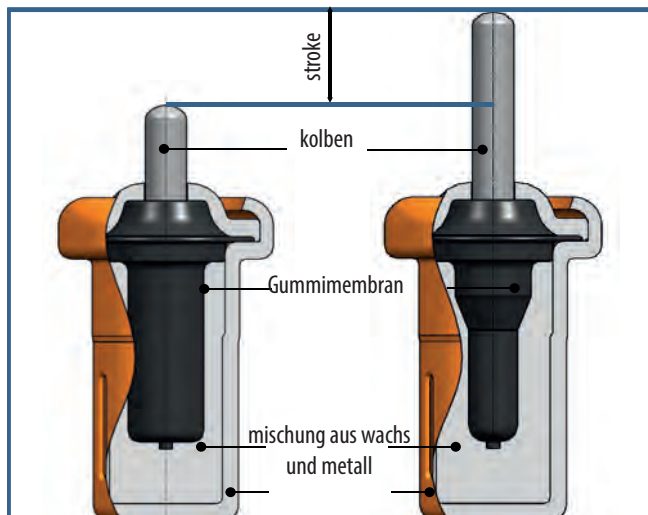

Bauelemente und Funktionsprinzip

• Einfache und integrierte Thermostate

Die in den Kühlkreislauf der endothermen Motoren eingebauten Thermostate regeln den Durchfluss und die Temperatur der Kühlflüssigkeit und wandeln thermische Energie in mechanische Energie um. Thermostate, die nichtlineare Expansionswachse mit Additiven verwenden, reduzieren die Reaktionszeiten und garantieren:

- höhere thermische Effizienz
- niedrigeren Verbrauch
- Verringerung der Emissionen für die Umwelt