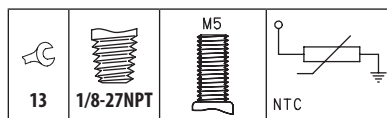

## 1190 REPLACES ORIG. YELLOW AND VIOLET (AND RED OLD VERSION) PART

- SOST. INTER. ORIG. GIALLO E VIOLA (VECCHIA VERS. ROSSO)
- REMPLACE LA P.CE D'ORIG. JAUNE ET VIOLETTE (ANCIENNE:ROUGE)
- ERSETZT ORIG.TEIL IN GELB UND VIOLETT (ALTE VERSION IN ROT)
- SUST. LA PIEZA ORIG. AMARILLA Y VIOLADA (ANTIGUA VERS. ROJA)