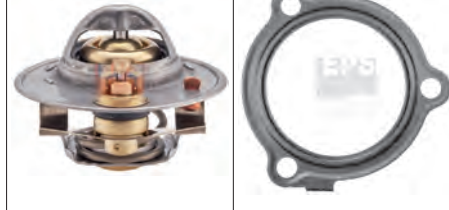

RENAULT

19 I 1.9TD	F8Q740	09/90 ⇒ 04/92
19 II 1.9D	F8Q740, F8Q744	05/92 ⇒ 11/95
19 II 1.9 dT	F8Q740	03/92 ⇒ 12/95
20 2.1 Diesel	852	10/80 ⇒ 12/83
20 2.1 TD	J85702	01/82 ⇒ 12/83

1.880.533

3,5

THERMOSTATS

Adatt./Suitable:

BMW

11 53 1 468 057

FORD

1 452 357
691F-8575-AA

HYUNDAI

25500-22600

KIA

25500-22600

LAND ROVER

ETC4765

MOTORCRAFT

ERT 9

NISSAN

21200-99B11

21200-99B12

21200-99B13

21200-Q9000

ROVER

ETC4765

GTS106

GTS1106

VOLVO

30863985

3344617

3345628

1.880.534

3,5

THERMOSTATS

Adatt./Suitable:

KIA

OK054-15171

OK710-15171

K710-15-171

MAZDA

8AG1-15-171

8AG1-15-171A

RF03-15-171A

RFG1-15-171

SUZUKI

17600-78E01

17600-78E01-000

1.880.534S

1.890.515

N54001_D	D1	ID	°C	H	L	P
	54	6	80-88	-	-	x

KIA

BESTA 2.2 D

R2

02/96 ⇒ 12/03

SPORTAGE 1.2.0 TD 4WD

RF

10/97 ⇒ 08/03

SPORTAGE 1.2.2 D

--

04/94 ⇒ 12/97

SPORTAGE 1.2.2 D 4WD

OK016

08/94 ⇒ 04/99

MAZDA

626 III 2.0 D

RF46

11/82 ⇒ 06/87

626 V 2.0 D

RF55

05/94 ⇒ 06/97

626 V 2.0 D GLX Compreh

RF55

10/92 ⇒ 04/97

E2200 2.2

R281

11/87 ⇒ 03/97

E2200 2.2 4x4

R294

11/87 ⇒ 03/97

EPS

1.880.534S

3,5

THERMOSTATS

MAZDA

RFG1-15-171