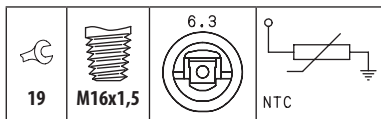

EPS 1.830.000

COOLANT/OIL/FUEL TEMPERATURE SENDERS

Adatt./Suitable:

ALFA ROMEO

60813687
7588802
7588882

FIAT

INNOCENTI

7588802

IVECO

4448131

LADA

21010-3808600-00
2101-3808600

LANCIA

4349082

MAGNETI MARELLI

116596409901

**81 Multifunction thermo switch
MOUNTABLE in thermostat
housing**

- Sensore termico multifunzione MONTABILE in allog. termostato
- Sonde therm multifonction INSTALLABLE dans carter thermostat
- Mehrfunktionsthermosensor im Therm.-Gehäuse EINBAUBAR
- Sensor térmico multifunción MONTABLE en carcasa termostato

1.880.099 1.880.116

1.880.141 1.880.142

1.880.143 1.880.156

1.880.170 1.880.193

MARKET DIFFUSION: MEDIUM

ALFA ROMEO

156 1.9 JTD	AR32302, AR37101	05/00 ⇒ 05/01
156 2.4 JTD	839A6.000, AR32501	05/00 ⇒ 05/06

FIAT

MARENGO 1.9 TD	182A7.000	07/96 ⇒ 02/99
124 1200	124A.000	07/66 ⇒ 10/73
124 1400	124B2.000	12/68 ⇒ 12/72
124 1600	132AC.000	01/73 ⇒ 07/75
124 Spider, Sport [USA]	--	01/79 ⇒ 12/86
126 650	126A1.048	07/77 ⇒ 09/87
126 700	126A2.000, 126A2.048	09/87 ⇒ 06/96
127 0.9	100GL.000	09/71 ⇒ 12/84
127 1.3 D	127A5.000	06/81 ⇒ 12/86
127 1.3 Diesel	127A5.000	04/81 ⇒ 12/86
131 1.3 Mirafiori	131A6.000	10/74 ⇒ 09/81
132 1.6	132C.000	05/77 ⇒ 09/82
132 2.0	132C2.000	01/76 ⇒ 06/81
ARGENTA 1600	132D.000	04/81 ⇒ 12/85
ARGENTA 1600 i.e	132D.000	04/81 ⇒ 12/85
ARGENTA 2000	132D1.000	06/78 ⇒ 12/85
ARGENTA 2000 i.e.	132C3.000	06/81 ⇒ 07/86
ARGENTA 2500 Diesel	8144.61	06/81 ⇒ 11/85
ARGENTA 2500 Turbodiesel	8144.61.500.81	07/83 ⇒ 08/85
BARCETTA 1.8 16V	183A1.000, 188A6.000	04/95 ⇒ 05/05
BRAVA 1.4	182A5.000	10/95 ⇒ 10/01
BRAVA 1.4 12V	182A3.000	10/95 ⇒ 08/98
BRAVA 1.6 16V	182A4.000, 182A4.027, 182A6.000, 182B6.000	10/95 ⇒ 12/02
BRAVA 1.8 GT 16V	182A2.000	10/95 ⇒ 08/01
BRAVA 1.9 D	160A7.000	10/95 ⇒ 10/01
BRAVA 1.9 JTD	182A7.000, 182B9.000	09/00 ⇒ 10/01
BRAVA 1.9 TD 100 S	182A7.000, 182B9.000	03/96 ⇒ 10/01
BRAVA 1.9 TD 75 S	182A8.000	03/96 ⇒ 10/01
BRAVO 1.4	182A3.000, 182A5.000	10/95 ⇒ 10/01
BRAVO 1.6 16V	182A4.000, 182A6.000	10/95 ⇒ 10/01
BRAVO 1.8 GT	182A2.000	10/95 ⇒ 10/01
BRAVO 1.9 D	160A7.000	10/95 ⇒ 10/01
BRAVO 1.9 JTD	182A7.000, 182B9.000	09/00 ⇒ 10/01
BRAVO 1.9 TD 100 S	182A7.000, 182B9.000	03/96 ⇒ 10/01
BRAVO 1.9 TD 75 S	182A8.000	03/96 ⇒ 10/01
BRAVO 1.2.0 HGT 20V	182A1.000	10/95 ⇒ 07/98
CINQUECENTO 0.9 i.e.	170A1.000	07/91 ⇒ 12/93
CINQUECENTO 0.9 i.e. S	170A1.046	07/91 ⇒ 09/94
CINQUECENTO 0.9 i.e. S	1170A1.000, 1170A1.046	07/91 ⇒ 07/99

FIAT