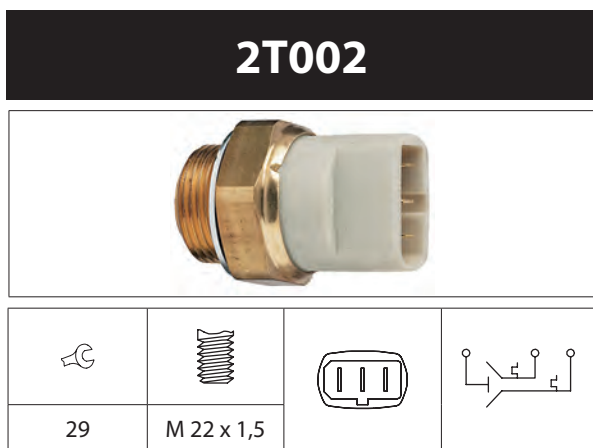

THERMO-SWITCHES FOR DOUBLE FAN OR TWO SPEEDS

-TERMOINTERRUTORI PER ELETTROVENTILATORE DOPPIO O A DUE VELOCITÀ -THERMO-CONTACTS POUR DOUBLE VENTILATEUR OU A DEUX VITESSES
-THERMO-SCHALTER FÜR DOPPELBELÜFTER ODER FÜR ZWEIFANG-LÜFTERMOTOR -TERMOCONTACTOS PARA DOBLE VENTILADOR O DE DOS VELOCIDADES

MODELS WITH THE SAME MOUNTING FEATURES, BUT DIFFERENT WORKING TEMPERATURE RANGES

- MODELLI CON LE STESSA CARATTERISTICHE DI MONTAGGIO, MA DIFFERENTI TEMPERATURE DI FUNZIONAMENTO
- MODELES AVEC LES MEMES CARACTERISTIQUES DE MONTAGE, MAIS AVEC DIFFERENTES TEMPERATURES DE FONCTIONNEMENT
- MODELLE MIT DEN GLEICHEN EINBAUMERKMALEN, ABER UNTERSCHIEDLICHEN ARBEITSTEMPERATUREN
- MODELOS CON LAS MISMAS CARACTERISTICAS DE MONTAJE, PERO DIFERENTES TEMPERATURAS DE TRABAJO

A

B

C

#	°C	↕	°C	#
1.850.605	95-85 102-87	↕	87-77 92-82	1.850.626
1.850.608	92-87 102-97	↕	90-80 110-105	1.850.640
1.850.616	95-90 100-95	↕	92-87 102-97	1.850.608
1.850.626	87-77 92-82	↕	95-85 102-87	1.850.605
1.850.635	95-85 102-92	↕	95-90 100-95	1.850.616
1.850.640	90-80 110-105	↕	95-85 102-92	1.850.635
1.850.697	95-90 105-100	↕	95-90 105-100	1.850.697

LEGEND ·LEGENDA ·LÉGENDE ·ZEICHENERKLÄRUNG ·LEYENDA

A

GROUP OF SIMILAR MODELS

- SIGLA GRUPPO TIPI SIMILI
- GROUPE DE MODÈLES SIMILAIRES
- CODE VON AEHNLICHEN TYPEN
- GRUPO DE MODELOS PARECIDOS

B

LIST OF ITEMS (# SEQUENCE)

- ELENCO ARTICOLI ORDINATO PER CODICE
- LISTE DES ARTICLES EN SÉQUENCE RÉF.
- ANORDNUNG NACH TEILE-NR.
- LISTA DE ARTICULOS EN SECUENCIA NO.

C

LIST OF ITEMS (°C # SEQUENCE)

- ELENCO ARTICOLI ORDINATO PER °C
- LISTE DES ARTICLES EN SÉQUENCE °C
- ANORDNUNG NACH °C
- LISTA DE ARTICULOS EN SECUENCIA °C