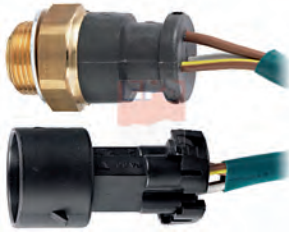

### THERMO-SWITCHES FOR DOUBLE FAN OR TWO SPEEDS

Adatt./Suitable:

**GENERAL MOTORS**90 355 936  
90 355 937**OPEL**13 41 022  
13 41 024**03 Supplied until depletion**

- Fornibile fino ad esaurimento delle scorte
- Fourni jusqu'à épuisement du stock
- Lieferbar solange vorrat reicht
- Suministrado hasta el stock termina