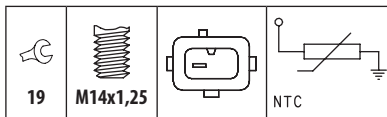

CITROËN		
EVASION 2.0 Turbo C.T.	RGX(XU10J2TE)	06/94 ⇒ 07/02
XANTIA I 2.0 Turbo	RGX(XU10J2TE)	06/95 ⇒ 04/03
XANTIA II 2.0 Turbo	RGX(XU10J2TE)	01/98 ⇒ 04/03
XM I 2.0 i Turbo	RGY(XU10J2TE/Z)	09/92 ⇒ 06/94
XM I 2.0 Turbo	RGY(XU10J2TE/Z)	09/92 ⇒ 04/94
XM II 2.0 Turbo	RGY(XU10J2TE), RGY(XU10J2TE/Z)	05/94 ⇒ 10/00
NISSAN		
MICRA II 1.5 D	TD15	02/98 ⇒ 02/03
PEUGEOT		
406 2.0 Turbo	RGX(XU10J2TE)	04/96 ⇒ 05/04
605 2.0 Turbo	RGX(XU10J2TE), RGY(XU10J2TE)	07/91 ⇒ 09/99
806 2.0 Turbo	RGX(XU10J2TE)	06/94 ⇒ 08/02