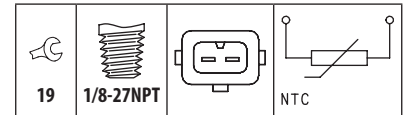

FORD			
FIESTA IV 1.3 i	J8C, JJA, JJC, JJE, JJJ, JJK, JJM	08/95 ⇒ 01/02	
IKON 1.3 EFI	--	01/00 ⇒	
TRANSIT II 2.5 D	4BA, 4BB, 4CA, 4CB	09/88 ⇒ 09/92	
TRANSIT II 2.5 DI	4AB, 4BA, 4BC, 4CA, 4CC, 4DA, 4FA, 4GA	09/88 ⇒ 08/94	
TRANSIT II 2.5 TD	4EA, 4GA, 4GB, 4GC, 4GE, 4GF, 4HA, 4HD	05/91 ⇒ 03/00	

EPS 1.830.157

COOLANT/OIL/FUEL TEMPERATURE SENDERS

Adatt./Suitable:

ALFA ROMEO
46449499
60576529
60809565

FIAT
46449499
60576529
60809565

MAGNETI MARELLI
2158 105 001 01
215810500200
WTS 09