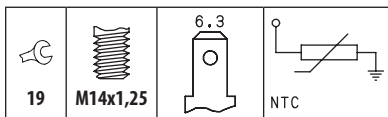

EPS 1.830.203

1

COOLANT/OIL/FUEL TEMPERATURE SENDERS

Adatt./Suitable:

VOLVO
3455171
34551713
3467590
34675900

VOLVO

440 1.8	B18U	08/91 ⇒ 12/96
440 1.9 Turbo-Diesel	D19T	07/94 ⇒ 12/96
460 1.8	B18U	08/91 ⇒ 07/96
460 1.9 Turbo-Diesel	D19T	07/94 ⇒ 07/96
480 1.7	B18E, B18ED, B18EP, B18F, B18FP	04/86 ⇒ 07/96
480 1.7 Turbo	B18FT	08/87 ⇒ 07/96
480 2.0	B20F	08/92 ⇒ 09/95

EPS 1.830.204

1

COOLANT/OIL/FUEL TEMPERATURE SENDERS

Adatt./Suitable:

CITROËN
1338 47
1338 78

FIAT
9618572580

LANCIA
9618572580

NISSAN
25080-1F600

PEUGEOT
1338 47
1338 78

ROVER
GTR205