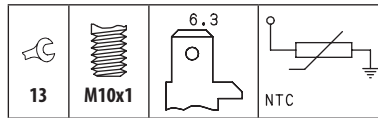

PUCH		
G-MODELL 230 GE	M102.989	07/89 ⇒ 08/93
G-MODELL 300 GE	M103.987	06/89 ⇒ 08/93

EPS 1.830.154

COOLANT/OIL/FUEL TEMPERATURE SENDERS

Adatt./Suitable:

FORD
7 203 359
95VW-10A998-AA

SEAT
1H0 919 563

SKODA
1H0 919 563

VW
1H0 919 563

1073 Has the same colour as the original part White

- corrisponde al pezzo originale colorato bianco
- Correspond à la pièce originale dans sa couleur blanc
- Entspricht dem Originalteil in Farbe weiß
- corresponde al color de la pieza original blanco

FORD		
GALAXY I 1.9 TDI	1Z, AFN, AHU, ANU, AVG	03/95 ⇒ 05/06
GALAXY I 2.8 iV6	AAA, AMY	11/95 ⇒ 04/00
GALAXY I 2.8 iV6 4x4	AAA, AMY	04/96 ⇒ 04/00

SEAT		
ALHAMBRA I / II 1.9 TDI	1Z, AFN, AHU, ANU, AVG	04/96 ⇒ 03/10
ALHAMBRA I / II 2.0 i	ADY, ATM	04/96 ⇒ 03/10
CORDOBA I 1.0 16V	AST, AVZ	05/00 ⇒ 10/02
CORDOBA I 1.4 16V	APE, AUA	06/99 ⇒ 12/02
CORDOBA I 1.4 i	ABD, AEX	06/94 ⇒ 12/02
CORDOBA I 1.6 i	1F, ABU, AFT, AKL, ALM	02/93 ⇒ 06/99
CORDOBA I 1.8 i	ABS, ACC, ADZ	02/93 ⇒ 09/02
CORDOBA I 1.8 i 16V	ADL	10/93 ⇒ 08/96
CORDOBA I 1.8 T 20V Cupra	AQX	07/00 ⇒ 10/02
CORDOBA I 1.9 D	1Y	02/93 ⇒ 08/96
CORDOBA I 1.9 SDI	AEY, AGP, AQM	08/96 ⇒ 06/99
CORDOBA I 1.9 TD	AAZ	02/93 ⇒ 08/96
CORDOBA I 1.9 TDI	1Z, AFN, AHU, ALE	08/96 ⇒ 12/02
CORDOBA I 2.0 i	2E, AGG	02/93 ⇒ 06/99
CORDOBA I 2.0 i 16V	ABF	08/96 ⇒ 06/99
IBIZA II 1.0 16V	AST, AVZ	10/99 ⇒ 02/02
IBIZA II 1.0 i	AUC	09/96 ⇒ 02/02
IBIZA II 1.4 16V	APE, AUA	05/00 ⇒ 02/02
IBIZA II 1.4 i	ABD, AEX, AUD	09/93 ⇒ 02/02
IBIZA II 1.4 i 16V	AQQ	06/97 ⇒ 02/02
IBIZA II 1.6 i	1F, ABU, AFT, AKL	03/93 ⇒ 06/99
IBIZA II 1.8 i	ABS, ADZ	03/93 ⇒ 08/99
IBIZA II 1.8 i 16V	ADL	11/93 ⇒ 08/96
IBIZA II 1.8 T 20V Cupra	AQX, AYP	07/00 ⇒ 02/02
IBIZA II 1.9 D	1Y	04/93 ⇒ 08/96
IBIZA II 1.9 SDI	AEY, AGP, AQM	08/96 ⇒ 08/99
IBIZA II 1.9 TD	AAZ	03/93 ⇒ 08/96
IBIZA II 1.9 TDI	1Z, AFN, AGR, AHU, ALE, ALH, ASV	08/96 ⇒ 02/02

IBIZA II 2.0 i	2E, AGG	03/93 ⇒ 08/99
IBIZA II 2.0 i 16V	ABF	08/96 ⇒ 08/99
INCA 1.7 D	AHB	09/96 ⇒ 06/03
INCA 1.9 D	1Y, AEY, AYQ	11/95 ⇒ 06/03
INCA 1.9 SDI	1Y, AEY, AYQ	11/95 ⇒ 06/03
LEON I 2.3 V5	AGZ	10/98 ⇒ 11/00
LEON I 2.3 VR5	AQN	09/00 ⇒ 11/03
LEON I 2.8 Cupra 4	AUE	02/01 ⇒ 06/06
TOLEDO I 1.9 D	1Y	05/91 ⇒ 03/99
TOLEDO I 1.9 TD	AAZ	05/91 ⇒ 03/99
TOLEDO I 1.9 TDI	1Z, AHU	08/95 ⇒ 03/99
TOLEDO I 2.0 i	2E	05/91 ⇒ 03/99
TOLEDO I 2.0 i 16V	ABF	11/93 ⇒ 03/99
TOLEDO II 2.3 V5	AGZ	10/98 ⇒ 11/00
TOLEDO II 2.3 V5 20V	AQN	09/00 ⇒ 11/03

SKODA		
OCTAVIA I 1.6	AEE	09/96 ⇒ 09/04
OCTAVIA I 1.9 TDI	AGR, ALH	09/96 ⇒ 03/10
OCTAVIA I 1.9 TDI 4x4	AGR	11/99 ⇒ 02/06

VW		
POLO 1.6	AKL	10/99 ⇒ 09/01
BORA 1.9 TDI	AGR, ALH	07/01 ⇒
BORA 1.9 TDI 4motion	AGR	07/01 ⇒
BORA 2.3 V5	AGZ, AQN	10/00 ⇒ 05/05
BORA 2.3 V5 4motion	AGZ, AQN	10/00 ⇒ 05/05
BORA 2.8 V6 4motion	AQP, AUE	03/99 ⇒ 05/05