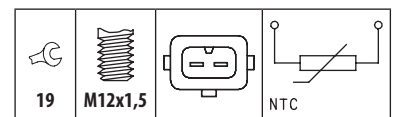

EPS 1.830.243

COOLANT/OIL/FUEL TEMPERATURE SENDERS

Adatt./Suitable:

CITROËN
1338 75
1338 91
PEUGEOT
1338 75
1338 91
RENAULT
96 23 870 180

CITROËN			
XANTIA I 3.0 i 24V	XFZ(E59J4)	01/97 →	04/03
XANTIA I 3.0 V6	XFZ(E59J4)	01/98 →	04/03
XANTIA II 3.0 V6	XFZ(E59J4)	01/98 →	04/03
XM II 3.0 V6	XFZ(E59J4)	04/97 →	10/00
PEUGEOT			
406 3.0 24V	XFZ(E59J4)	10/96 →	10/04
406 3.0 V6 24V	XFZ(E59J4)	03/97 →	12/04
RENAULT			
ESPACE III 3.0 V6 24V	L7X727	10/98 →	10/02