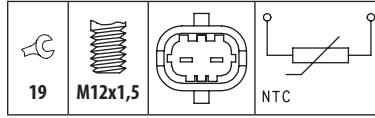

*1073 Has the same colour as the original part White

- corrisponde al pezzo originale colorato bianco
- Correspond à la pièce originale dans sa couleur blanc
- Entspricht dem Originalteil in Farbe weiß
- corresponde al color de la pieza original blanco

*1078 Has the same colour as the original part Black

- corrisponde al pezzo originale colorato nero
- Correspond à la pièce originale dans sa couleur noir
- Entspricht dem Originalteil in Farbe schwarz
- corresponde al color de la pieza original negro

*1083 Has the same colour as the original part Green

- corrisponde al pezzo originale colorato verde
- Correspond à la pièce originale dans sa couleur vert
- Entspricht dem Originalteil in Farbe grün
- corresponde al color de la pieza original verde

*306 Has the same colour as the original part Grey

- corrisponde al pezzo originale colorato grigio
- Correspond à la pièce originale dans sa couleur gris
- Entspricht dem Originalteil in Farbe grau
- corresponde al color de la pieza original gris

*81 Multifunction thermo switch MOUNTABLE in thermostat housing

- Sensore termico multifunzione MONTABILE in allog. termostato
- Sonde therm multifonction INSTALLABLE dans carter thermostat
- Mehrfunktionsthermosensor im Therm.-Gehäuse EINBAUBAR
- Sensor térmico multifunción MONTABLE en carcasa termostato

1.880.170 1.880.190

MARKET DIFFUSION: HIGH

ALFA ROMEO

156 1.8 16V T.SPARK	AR32201, AR32205	09/97 ⇨ 05/06
156 1.9 JTD	AR32302, AR37101	05/00 ⇨ 05/01
156 2.0 16V T.SPARK	AR32301, AR32310	05/00 ⇨ 06/02
156 2.0 Twin Spark	AR32303	11/97 ⇨ 04/00
156 2.4 JTD	839A6.000, AR32501	05/00 ⇨ 05/06
159 1.9 JTS	939A6.000	09/05 ⇨ 11/11
159 2.2 JTS	939A5.000	09/05 ⇨ 11/11
159 3.2 JTS	939A.000	01/08 ⇨ 11/11
159 3.2 JTS Q4	939A.000	12/05 ⇨ 11/11
159 MY2011 2.2 JTS	--	01/10 ⇨
159 MY2011 3.2 JTS	--	01/10 ⇨
BRERA 2.2 JTS	939A5.000	01/06 ⇨ 05/11
BRERA 3.2 JTS	939A.000	03/08 ⇨ 06/10
BRERA 3.2 JTS Q4	939A.000	01/06 ⇨ 05/11
SPIDER III 2.2 JTS	939A5.000	03/06 ⇨ 03/11
SPIDER III 3.2 JTS	939A.000	03/08 ⇨ 03/11
SPIDER III 3.2 JTS Q4	939A.000	03/06 ⇨ 03/11

BENTLEY

MULSANNE 6.8 CKBB, CZMA, CZMB 09/09 ⇨

CADILLAC

BLS 2.0 T	Z20NER, Z20NET	04/06 ⇨
BLS 2.0 T AWD	B207R	04/06 ⇨
BLS 2.0 T Flexpower	Z20LER	12/07 ⇨
BLS 2.8 T	Z28NET	04/06 ⇨
BLS 2.8 T AWD	Z28NET	10/08 ⇨
CTS 2.8	LP1	01/08 ⇨ 12/09
CTS 3.6	LLT, LY7	01/08 ⇨
CTS 3.6 AWD	LLT	01/08 ⇨

CHEVROLET

CAMARO 3.6	LFX, LLT	09/09 ⇨ 12/15
CAPTIVA 2.0 CDI	LNP	01/12 ⇨
CAPTIVA 2.0 D	LNP	01/11 ⇨
CAPTIVA 2.2 D	LNQ	03/11 ⇨
CAPTIVA 2.2 D 4WD	A22DMH, LNQ	03/11 ⇨
CAPTIVA 2.2 L	LNQ	01/12 ⇨
CAPTIVA 3.2 4WD	LU1	06/06 ⇨
CRUZE 1.7 D	LUD	01/12 ⇨
CRUZE 1.7 TD	LUD	08/12 ⇨
CRUZE 2.0 CDI	LNP, Z20DMH	05/09 ⇨
CRUZE 2.0 TD	LNP	08/12 ⇨
MALIBU 2.0 D	LBS	04/12 ⇨
ORLANDO 2.0	LNP	02/11 ⇨ 12/15
ORLANDO 2.0 D	LNP	02/11 ⇨
TRAILBLAZER 3.6 4WD	LY7	01/13 ⇨

CHRYSLER

300C II 3.0 CRD	EXF	09/11 ⇨
GRAND VOYAGER V 2.8 CRD	ENS	10/07 ⇨
VOYAGER III 2.5 CRD	ENJ	02/00 ⇨ 12/08
VOYAGER III 2.8 CRD	ENR	06/04 ⇨ 12/08

CITROËN

JUMPER II 2.8 HdI	--, 8140.43N, 8140.43S	04/02 ⇨
JUMPER II 2.8 HdI 4x4	8140.43S	02/02 ⇨
JUMPER II 2.8 HdI Trazione integrale	8140.43S	04/02 ⇨
JUMPER III 3.0 HdI 145	F300FAP, F30DTE(F1CE3481N)	07/10 ⇨
JUMPER III 3.0 HdI 155	F30DTFAP, F1CE0481D(F30DT)	07/10 ⇨
JUMPER III 3.0 HdI 160	F30DTFAP, F1CE0481D(F30DT)	09/06 ⇨
JUMPER III 3.0 HdI 180	F1CE3481E(F30DTE)	07/11 ⇨

DODGE

NITRO 2.8 CRD	ENR, ENS	10/06 ⇨ 12/12
NITRO 2.8 CRD 4WD	ENR, ENS	06/07 ⇨ 12/12

FIAT

MARENGO 1.9 JTD	182B4.000	03/99 ⇨ 08/02
MARENGO 1.9 TD	182A8.000	07/96 ⇨ 08/02
BRAVA 1.9 JTD 105	182B4.000	12/98 ⇨ 10/01
BRAVO I 1.9 JTD 105	182B4.000	12/98 ⇨ 10/01
DUCATO II 2.3 JTD	F1AE0481C	04/02 ⇨
DUCATO II 2.8 JTD	8140.43S	11/00 ⇨
DUCATO II 2.8 JTD 4x4	8140.43S	11/00 ⇨
DUCATO III 110 Multijet 2,3 D	F1AE0481D, F1AE3481G	08/06 ⇨

FIAT