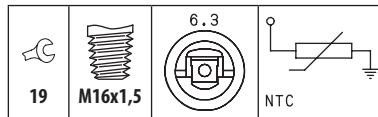

COOLANT/OIL/FUEL TEMPERATURE SENDERS

Adatt./Suitable:

FIAT

7591297
7727854

MAGNETI MARELLI

116596739902

FIAT

CINQUECENTO 0.7	170A.000, 171A.000	12/91 → 02/98	
CINQUECENTO 0.7 i	170A.046	07/94 → 01/98	

EPS 1.830.135