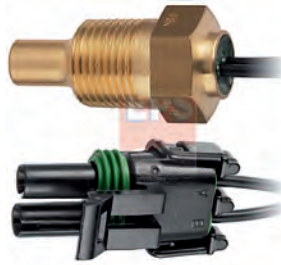

EPS 1.830.307

COOLANT/OIL/FUEL TEMPERATURE SENDERS

Adatt./Suitable:

RENAULT
89 33 002 383

RENAULT		
19 I 1.7	F3N740, F3N741	09/88 ⇒ 04/92
19 II 1.7	F3N740, F3N741	04/92 ⇒ 12/95
21 1.7	F3N723, F3N726	03/86 ⇒ 06/94
21 1.7 Cat	F3N726	05/88 ⇒ 06/93
SUPER 5 1.7	F3N716, F3N717	10/86 ⇒ 03/95

EPS 1.830.308

COOLANT/OIL/FUEL TEMPERATURE SENDERS

Adatt./Suitable:

CITROËN
1338 10
1338 55
1338 56
1338 84
96 033 248

FIAT
9603324880
9621000680

LANCIA
9621000680

PEUGEOT
1338 10
1338 55
1338 56
1338 84