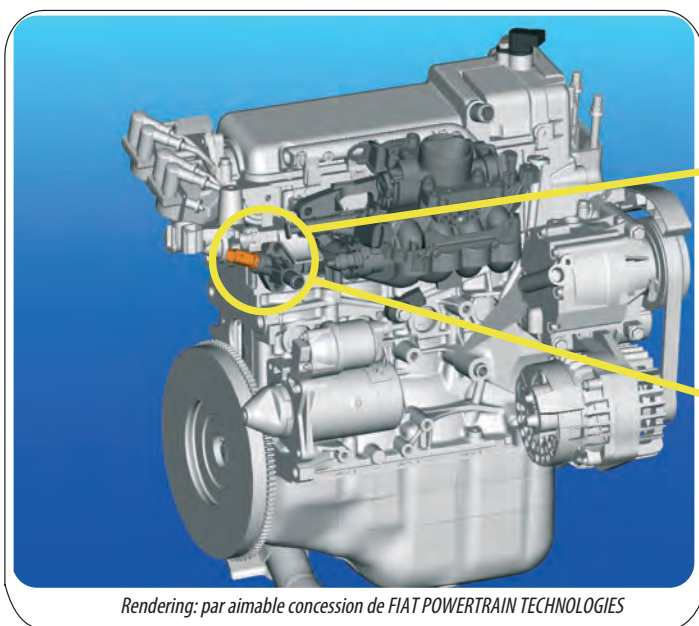

1.830.XXX CAPTEURS DE TEMPERATURE REFRIGERANT/HUILE/FUEL

Les contacteurs de température d'eau, montés dans le conduit du circuit de refroidissement du moteur, mesurent la température du liquide de refroidissement à l'aide d'un thermisteur (résistor dont la résistance dépend de la température). Le signal indiquant la température est envoyé à l'unité de contrôle du moteur pour gérer l'injection : par exemple, pour l'enrichissement du mélange en phase de démarrage de la voiture aux basses températures. Les contacteurs de température d'eau pour la gestion du moteur et autres fonctions sont montés sur le circuit de refroidissement et peuvent être fort semblables, voire identiques, du point de vue de leur construction. Une même voiture peut monter des contacteurs ayant des fonctions différentes. Les contacteurs de température d'eau trouvent leur application dans les véhicules alimentés à essence, au gasoil, hybrides et à alcool.

Les principales causes de défaut sont:

- rupture causée par un stress mécanique
- surchauffe du capteur
- pertes
- court-circuit

Les signaux de dysfonctionnement du capteur sont:

- consommation élevée
- augmentation des émissions
- perte de puissance
- difficulté à démarrer le moteur
- surchauffe du moteur
- allumage du voyant de panne moteur

Les contacteurs de température d'eau sont conçus et fabriqués pour supporter les conditions de montage critiques dans le compartiment

moteur. En particulier, ils doivent répondre aux caractéristiques suivantes :

1. température de fonctionnement : $-30^{\circ}\text{C} \div +120^{\circ}\text{C}$
   - degré de protection : IP67 (entrée de poussières non admis et protection contre les effets de l'immersion temporaire dans l'eau)
2. Les contacteurs de température sont soumis à des **essais de qualification et de durée rigoureux** pour établir si le produit est adéquat à la fabrication et à la vente :
3. résistance aux hautes températures
   - résistance aux chocs thermiques
   - résistance aux coups
   - résistance aux vibrations
   - résistance à l'immersion dans l'eau

À l'issue positive de ces essais et une fois l'autorisation de production accordée, le produit est soumis tout au long de son assemblage à de sévères cycles de contrôle envisageant le **test à 100%** de la résistance des contacteurs.