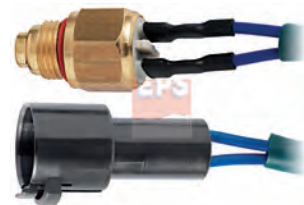

21					°C
21	M16x1,5				90-85

HOLDEN

BARINA 1.3	G13A	08/86 ⇒ 12/89
BARINA 1.3 GL	G13A	02/85 ⇒ 08/86

SUZUKI

SA413 1.3	--	01/84 ⇒
SWIFT I / II 1.0	G10, G10A	10/83 ⇒ 03/89
SWIFT I / II / III 1.0	G10A	03/89 ⇒ 05/01
SWIFT I / II / III 1.0 i	G10A	03/89 ⇒ 12/91