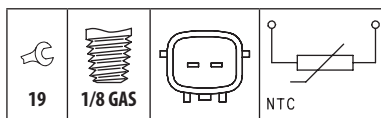

LANCIA		
YPSILON 1.3	199B1.000	06/16 →
MUSA 1.3 D Multijet	--, 188A9.000, 199A3.000, 199B1.000	10/04 → 12/12
YPSILON I 1.3 D Multijet	199A2.000	09/06 → 12/11
YPSILON II 1.3 D Multijet	199B1.000, 312B1.000, 312B5.000	05/11 →

OPEL		
ASTRA J 1.3 CDTi	A13DTE	12/09 → 10/15
COMBO D 1.3 CDTi	A13FD	02/12 →
COMBO D 1.6 CDTi	A16FDH, A16FDL	02/12 →
CORSA D 1.3 CDTi	A13DTE, A13DTR, Z13DTE	06/09 → 08/14
CORSA E 1.3 CDTi	B13DTC, B13DTE, B13DTR	09/14 →
MERIVA B 1.3 CDTi	A13DTC, A13DTE	06/10 → 11/14

PEUGEOT		
BIPPER 1.3 HdI 75	199A9.000, FHZ(F13DTE5)	10/10 →
BIPPER 1.3 HdI 80 / BlueHdI 80	FHY(F13DTE6)	12/15 →
BIPPER TEEPEE 1.3 HdI 75	199A9.000, FHZ(F13DTE5)	10/10 →
BIPPER TEEPEE 1.3 HdI 80	FHY(F13DTE6)	12/15 →

SUZUKI		
SWIFT V 1.3 DDiS	D13A, D13AA	10/10 →
VITARA IV 1.6 DDiS	D16AA	02/15 →
VITARA IV 1.6 DDiS AllGrip	D16AA	02/15 →

VAUXHALL		
ASTRA VI 1.3 CDTi	A13DTE	12/09 →
COMBO D 1.3 CDTi	A13FD	11/11 →
COMBO D 1.6 CDTi	A16FDH	11/11 →
CORSA D 1.3 CDTi	A13DTE, A13DTR, Z13DTE	07/10 → 08/14
CORSA E 1.3 CDTi	B13DTC, B13DTE, B13DTR	08/14 →
CORSAVAN III 1.3 CDTi	A13DTC, A13DTE, A13DTR, B13DTR, Z13DTE	07/06 →
CORSAVAN IV 1.3 CDTi	B13DTC, B13DTE, B13DTR	10/14 →
MERIVA II 1.3 CDTi	A13DTC, A13DTE	06/10 →

COOLANT/OIL/FUEL TEMPERATURE SENDERS

Adatt./Suitable:

NISSAN
22630-ZJ70A
RENAULT
22 63 OZJ 70A

NISSAN

JUKE 1.6 DIG-T	MR16DDT	06/10 →
JUKE 1.6 DIG-T 4x4	MR16DDT	06/10 →
JUKE 1.6 DIG-T NISMO	MR16DDT	03/13 → 07/14
JUKE 1.6 DIG-T NISMO 4x4	MR16DDT	02/13 → 07/14
JUKE 1.6 DIG-T NISMO RS	MR16DDT	08/14 →
JUKE 1.6 DIG-T NISMO RS 4x4	MR16DDT	08/14 →
QASHQAI II 1.6 DIG-T	MR16DDT	10/14 →
QASHQAI II 2.0	MR20DD	06/14 →
QASHQAI II 2.0 ALL MODE 4x4-i	MR20DD	10/15 →
SENTRA VII 1.6 DIG-T	MR16DDT	07/12 →
SENTRA VII 1.8	MRA8DE	08/12 →
SENTRA VII 1.8 [TWN]	MRA8DE	08/13 →
SENTRA VII 1.8 i	MRA8DE	07/12 →
SYLPHY III 1.6 DIG-T	MR16DDT	07/12 →
SYLPHY III 1.8	MRA8DE	08/12 →
TIIDA II 1.8	MRA8DE	08/12 →
X-TRAIL III 1.6 DIG-T	MR16DDT	06/15 →
X-TRAIL III 2.0	MR20DD	09/14 →
X-TRAIL III 2.0 ALL MODE 4x4-i	MR20DD	09/14 →

RENAULT

CLIO IV 1.6 RS	M5M400, M5M401	03/13 →
CLIO IV 1.6 RS Trophy	M5M401	03/15 →
ESPACE V 1.6 TCe 200	M5M450	02/15 →
ESPACE V 1.8 TCe 225	M5P403, M5P401	10/16 →
KADJAR 1.6 TCe 165	M5M460	11/16 →
MEGANE IV 1.6 TCe 165	M5M450	07/17 →
MEGANE IV 1.6 TCe 205	M5M450	11/15 →
MEGANE IV 1.8 RS 300	M5P404	09/18 →
MEGANE IV 1.8 RS TCe 280	M5P402, M5P404	10/17 →
TALISMAN 1.6 TCe 150	M5M450	11/15 →
TALISMAN 1.6 TCe 200	M5M450	11/15 →
TALISMAN 1.8 TCe 225	M5P403	09/18 →