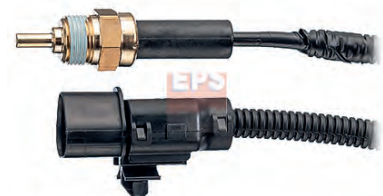

HYUNDAI

39220-27500

HYUNDAI			
ACCENT II 1.5 CRDi	D3DA, D3EA	01/02 → 11/05