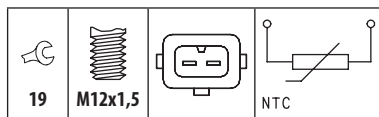

OPEL

MOVANO A 2.5 CDTI	G9U632	08/06 ⇒
MOVANO A 2.5 D	S8U770, S8U772	07/98 ⇒ 09/00
MOVANO A 2.8 DTI	S9W700, S9W702	07/98 ⇒ 10/01

RENAULT

MASCOTT 2.8	S9W700	01/99 ⇒ 12/01
19 I 1.4	E7J700	09/90 ⇒ 04/92
19 I 1.7	F3N742, F3N743	07/88 ⇒ 04/92
19 I 1.8 16V	F7P700, F7P704	06/89 ⇒ 09/92
19 I 1.9 DT	F8Q610	09/90 ⇒ 04/92
19 I 1.9 TD	F8Q740	09/90 ⇒ 04/92
19 II 1.2	E7F730	05/92 ⇒ 09/94