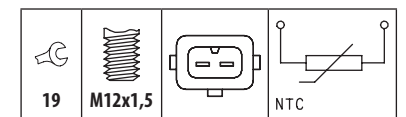

ALFA ROMEO			
33 II 1.4 i.e.	AR30753	06/91 ⇒ 09/94	
FIAT			
PALIO 1.2	176A8.000, 178B5.000, 178E2.000	07/01 ⇒	
PUNTO 175 1.2	176A8.000	10/93 ⇒ 09/99