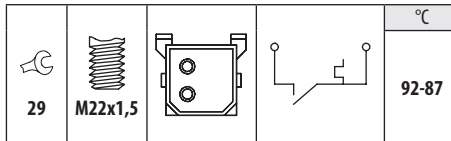

SAAB

9000 2.0 -16	B202I	01/89 ⇒ 01/93
9000 2.0 -16 CD	B204E, B204I, B204S	09/93 ⇒ 12/98
9000 2.0 -16 CS	B202I, B204I	01/89 ⇒ 12/98
9000 2.0 -16 ND Turbo	B204E	09/93 ⇒ 12/98
9000 2.0 -16 Turbo	B202, B202XL	09/84 ⇒ 08/93
9000 2.0 -16 Turbo CD	B202XL, B204E, B204L	09/88 ⇒ 12/98
9000 2.3 -16 Aero CS	B234R	02/93 ⇒ 12/98
9000 2.3 -16 CD	B234I	08/89 ⇒ 12/98
9000 2.3 -16 CD Turbo	B234L	07/90 ⇒ 12/98
9000 2.3 -16 CDE	B234I	09/93 ⇒ 12/98
9000 2.3 -16 CDE Eco-Power	B234E	09/93 ⇒ 12/98
9000 2.3 -16 CS	B234I	09/89 ⇒ 12/98
9000 2.3 -16 CSE	B234I	09/93 ⇒ 12/98
9000 2.3 -16 CSE Eco Power	B234E	09/93 ⇒ 12/98
9000 2.3 -16 Turbo	B234L	09/90 ⇒ 12/98
9000 2.3 -16 Turbo CSE	B234L	09/93 ⇒ 12/98

EPS 1.850.145

3

THERMO-SWITCHES FOR ELECTRIC FANS

Adatt./Suitable:

CITROËN
1264 26
1264 37
1264 40
96 138 637

FIAT
9629968880

LANCIA
9629968880

PEUGEOT
1264 26
1264 37
1264 40

MARKET DIFFUSION: MEDIUM