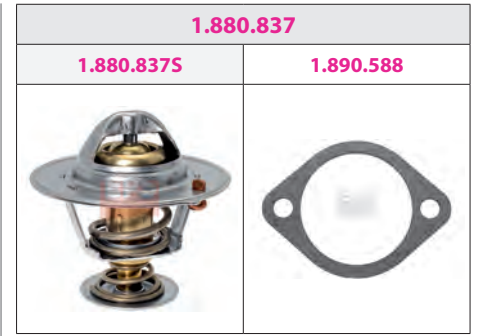

THERMOSTATS

HYUNDAI
25500-27000
KIA
25500-27000

B54-28-33_C	D1	d2	A	ID	°C	H	L	P
	54	28	33	-	85	-	-	x

HYUNDAI	D1	d2	A	ID	°C	H	L	P
ACCENT II 1.5 CRDi	D3EA				01/02 ⇨ 11/05			
ELANTRA IV 1.6 CRDi	D4FB				02/06 ⇨			
LANTRA II 2.0 CRDi	D4EA				04/01 ⇨			
LAVITA 1.5 CRDi	--				01/07 ⇨			
SANTA FE I 2.2 CRDi	D4EB				10/05 ⇨ 03/06			
SANTA FE II 2.2 CRDi 4x4	D4EB				10/05 ⇨ 03/06			
TUCSON 2.0 CRDi	D4EA-V				01/06 ⇨ 03/10			
TUCSON 2.0 CRDi Trazione integrale	D4EA-F, D4EA-V				01/06 ⇨ 03/10			
VERNA I 1.5 CRDi	D3EA				01/02 ⇨			
VERNA II 1.5 CRDi GLS	--				11/05 ⇨			

KIA	D1	d2	A	ID	°C	H	L	P
CARENS II 2.0 CRDi	D4EA				07/02 ⇨			
CARENS III 2.0 CRDi 115	D4EA				05/07 ⇨			
CARENS III 2.0 CRDi 135	D4EA				08/09 ⇨			
CARENS III 2.0 CRDi 140	D4EA				09/06 ⇨			
CEED I 1.6 CRDi 115	D4FB				12/06 ⇨ 12/12			
CEED I 1.6 CRDi 90	D4FB, D4FB-L				12/06 ⇨ 12/12			
CEED I 2.0 CRDi	D4EA				06/07 ⇨ 12/12			
CEED I 2.0 CRDi 140	D4EA, D4EA-F				07/07 ⇨ 12/12			
CERATO I 1.5 CRDi	D4FA				07/05 ⇨			
CERATO I 1.6 CRDi	D4FB				06/05 ⇨			
CERATO I 2.0 CRDi	D4EA				04/04 ⇨			
MAGENTIS II 2.0 CRDi	D4EA				11/05 ⇨			
OPTIMA II 2.0 CRDi	D4EA				09/06 ⇨			
PICANTO I 1.0 D	--				09/05 ⇨			
PICANTO I 1.1 CRDi	D3FA				11/05 ⇨			
PRO CEE'D I 1.6 CRDi 90	D4FB-L				02/08 ⇨ 09/12			
PRO CEE'D I 2.0 CRDi 140	D4EA, D4EA-F				02/08 ⇨ 09/12			
RIO II 1.5 CRDi	D4FA				03/05 ⇨			
SPORTAGE II 2.0 CRDi	D4EA				02/05 ⇨			
SPORTAGE II 2.0 CRDi 4WD	D4EA, D4EA-F				09/04 ⇨