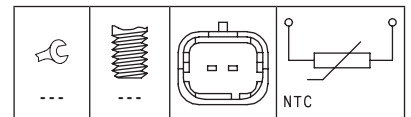

FIAT			
DOBLO I 1.2	223A5.000		03/01 ⇒
FIORINO II 1.2 MPI	178E8.011		01/04 ⇒
PALIO 1.0 i	--		06/05 ⇒
PALIO 1.0 MPI	178F1.011		11/03 ⇒ 07/05
PALIO 1.2	188A4.000		07/97 ⇒ 08/02
PALIO 1.4	178F3.011, 350A1.000		10/05 ⇒
PANDA I 1.1	187A1.000		09/00 ⇒ 02/04
PANDA I 1.1 AWD	187A1.000		09/00 ⇒ 02/04
PANDA I 1100	187A1.000		02/95 ⇒ 09/03
PANDA II 1.1	--		09/03 ⇒
PANDA II 1.2	188A4.000		09/03 ⇒
PANDA II 1.2 4x4	188A4.000		09/04 ⇒
PANDA II 1.2 Bipower	188A4.000		09/04 ⇒ 12/11
PANDA II 1.2 Bi-Power / Natural Power	--		04/09 ⇒
PANDA II 1.2 Euro 4	--		04/09 ⇒
PANDA II 1.2 LPG	188A4.000		04/09 ⇒
PANDA II 1.2 Natural Power	188A4.000, 188A4000CNG		01/07 ⇒ 12/11
PUNTO II 1.2	188A4.000		06/03 ⇒
PUNTO II 1.2 60	188A4.000		09/99 ⇒ 12/10
PUNTO II 1.2 Bifuel	188A4.000		08/07 ⇒ 03/12
PUNTO II 1.2 Bipower	188A4.000		08/01 ⇒ 05/03
PUNTO II 1.2 Natural Power	188A4.000, 188A4000CNG		01/03 ⇒ 03/12
SEICENTO / 600 1.1	187A1.000		01/98 ⇒ 01/10
SIENA 1.4	178F3.011, 350A1.000, 834A1.000		01/07 ⇒ 12/09
STRADA 1.2	188A4.000		04/03 ⇒

FIAT (BR)			
PALIO 1.0i	1.0MpiFire		01/01 ⇒
PALIO 1.0i 16v	1.0Mpi16vFire		01/01 ⇒
PALIO 1.3i 16v	1.3Mpi16vFire		01/00 ⇒
PALIO 1.6i 16v	1.6Mpi16v		01/01 ⇒
STRADA 1.6i 16v	1.6Mpi		01/02 ⇒

LANCIA			
YPSILON I 1.2	169A4.000, 188A4.000		10/03 ⇒ 12/11