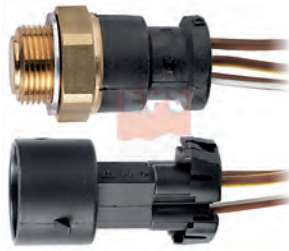

**GENERAL MOTORS**  
90 482 428  
**HOLDEN**  
90482428  
**OPEL**  
18 46 201

|    |         |  |  |                          |
|----|---------|--|--|--------------------------|
| 29 | M22x1,5 |  |  | °C<br>105-100<br>120-115 |
|----|---------|--|--|--------------------------|