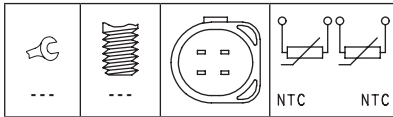

EPS 1.830.258

COOLANT/OIL/FUEL TEMPERATURE SENDERS

Adatt./Suitable:

AUDI
059 919 501 A
078 919 501 C

FORD
1 100 619
1 124 770
XM21-8A570-BA

SEAT
059 919 501 A
078 919 501 C

SKODA
059 919 501 A
078 919 501 C

VW
059 919 501 A
078 919 501 C

1078 Has the same colour as the original part Black

- corrisponde al pezzo originale colorato nero
- Correspond à la pièce originale dans sa couleur noir
- Entspricht dem Originalteil in Farbe schwarz
- corresponde al color de la pieza original negro

MARKET DIFFUSION: HIGH

AUDI			
A6 2.8	AGE, ATX	04/98 ⇒	05/01
A2 1.2 TDI	ANY	03/01 ⇒	08/05
A2 1.4	AUA, BBY	02/00 ⇒	08/05
A2 1.4 TDI	AMF, ATL, BHC	02/00 ⇒	08/05
A3 1.1.6	AEH, AKL, APF	09/96 ⇒	05/03
A3 1.1.8	AGN, APG	09/96 ⇒	05/03
A3 1.1.8 T	AGU, AJQ, APP, AQA, ARY, ARZ, AUM, AUQ	12/96 ⇒	05/03
A3 1.1.8 T quattro	AGU, AJQ, AQA, ARX, ARY	12/96 ⇒	05/03
A3 1.9 TDI	AGR, AHF, ALH, ASV, ASZ, ATD, AXR	08/00 ⇒	05/03
A3 1.9 TDI quattro	ASZ	08/00 ⇒	05/03
A3 1.5 S3 quattro	AMK, APY, AUL, BAM	10/01 ⇒	05/03
A4 1.1.6	ALZ	11/00 ⇒	12/04
A4 1.1.8 T	AMB, AVJ, BEX, BFB	11/00 ⇒	03/09
A4 1.1.8 T quattro	AMB, AVJ, BEX, BFB	11/00 ⇒	03/09
A4 1.1.9 TDI	AVB, AVF, AWX, BKE	11/00 ⇒	12/04
A4 1.1.9 TDI quattro	AVF	11/01 ⇒	12/04
A4 1.2.0	ALT	11/00 ⇒	12/05
A4 1.2.0 FSI	AWA	07/02 ⇒	12/04
A4 1.2.0 TFSI quattro	BWT	11/05 ⇒	03/09
A4 1.2.4	AMM, BDV	09/01 ⇒	12/05
A4 1.2.5 TDI	AYM, BCZ, BDG, BFC	08/01 ⇒	12/05
A4 1.2.5 TDI quattro	AKE, BAU, BDH	11/00 ⇒	12/04
A4 1.3.0	ASN, AVK, BBJ	11/00 ⇒	12/05
A4 1.3.0 quattro	ASN, AVK, BBJ	11/00 ⇒	12/05
A4 1.54 quattro	BBK	03/03 ⇒	03/09
A4 1.1.6	ADP, AHL, ALZ, ANA, ARM	07/00 ⇒	09/01
A4 1.1.8	ADR, AFY, APT, ARG, AVV	11/94 ⇒	09/01
A4 1.1.8 quattro	ADR, AFY, APT, ARG	01/95 ⇒	09/01
A4 1.1.8 T	AEB, AJL, ANB, APU, ARK, AWT	01/95 ⇒	09/01
A4 1.1.8 T quattro	AEB, AJL, ANB, APU, ARK, AWT	01/95 ⇒	09/01
A4 1.1.9 DUO	AHU	03/98 ⇒	09/01
A4 1.9 TDI	AF, AFN, AHH, AHU, AJM, ATJ, AVG	03/00 ⇒	09/01
A4 1.9 TDI quattro	AFN, AJM, ATJ, AVG	03/00 ⇒	09/01
A4 1.2.4	AGA, AJG, ALF, AML, AMM, APS, APZ, ARJ	03/97 ⇒	09/01
A4 1.2.4 quattro	AGA, AJG, ALF, AML, APS, APZ, ARJ	03/97 ⇒	09/01
A4 1.2.5 TDI	AFB, AKN	09/97 ⇒	09/01
A4 1.2.5 TDI quattro	AFB, AKN	09/97 ⇒	09/01
A4 1.2.8	ACK, ALG, AMX, APR, AQD, ATQ, ATX	10/96 ⇒	09/01
A4 1.2.8 quattro	ACK, ALG, AMX, APR, AQD, ATQ, ATX	10/96 ⇒	09/01
A4 1.8 S4 quattro	ASJ, AZR	05/00 ⇒	09/01
A4 1.54 quattro	AGB, AZB	09/97 ⇒	09/01