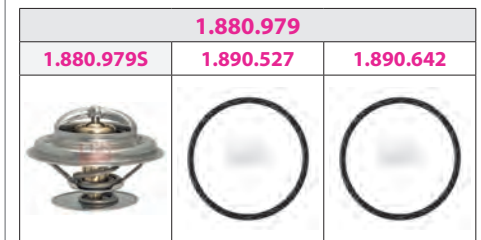

D1	d2	A	ID	°C	H	L	P
B67-43-25	67	43	25	-	71	-	-	x