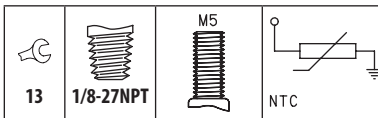

COOLANT/OIL/FUEL TEMPERATURE SENDERS

Adatt./Suitable:

FORD

6 146 863
85BB-10884-AA

FORD

SIERRA I 2.3 D	YTT	08/82 → 12/86	
SIERRA II 2.3 D	YTT	01/87 → 09/89	

EPS 1.830.136

COOLANT/OIL/FUEL TEMPERATURE SENDERS

Adatt./Suitable:

Eliminated on 26-11-2019. Please verify the availability through our local distributors

- Eliminato il 26-11-2019. Verificare la disponibilità presso i nostri distributori
- Éliminé le 26-11-2019. Vérifier la disponibilité auprès de nos distributeurs sur place
- Am 26-11-2019 gestrichen. Evtl. Verfügbarkeit bitte bei unseren Händlern prüfen
- Eliminado en fecha 26-11-2019. Verificar la disponibilidad a través de nuestros distribuidores locales

Replaced by

- Sostituito da
- Remplacé par
- Ersetzt durch
- Reemplazado por

1.830.124