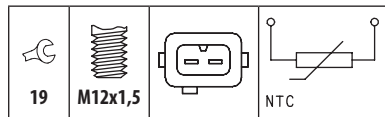

VOLVO			
XC60 I D5 AWD	D5244T4	05/08 ⇒ 12/09	
XC70 I 2.3 T XC AWD	B5234T7	01/01 ⇒ 07/04	
XC70 I 2.4 D5 AWD	D5244T4	12/05 ⇒ 08/07	
XC70 I 2.4 D5 XC AWD	D5244T	09/02 ⇒ 08/07	
XC70 I 2.4 T XC AWD	B5244T, B5244T3, B5244T4, B5254T	03/00 ⇒ 12/06	
XC70 I 2.5 T XC AWD	B5254T2	09/02 ⇒ 08/07	
XC70 II 2.4 D / D4 AWD	D5244T5	08/07 ⇒	
XC70 II D5 AWD	D5244T4	04/07 ⇒ 12/09	
XC90 I 2.5 T AWD	B5254T2, B5254T9	10/02 ⇒ 09/14	
XC90 I D3 / D5	D5244T5	04/09 ⇒ 12/14	
XC90 I D5 AWD	D5244T, D5244T18, D5244T4, D5244T5	10/02 ⇒ 12/14	
VW			
TARO 2.4 i 4x4	22R	06/89 ⇒ 03/97	

EPS 1.830.178

COOLANT/OIL/FUEL TEMPERATURE SENDERS

Adatt./Suitable:

- **BMW**
  1 730 034
  13 62 1 730 034
- **SIEMENS**
  5WK 90081

BMW		
3 III 320 i	M50B20(20651), M50B20(20652)	01/91 ⇒ 11/99
5 III 520 i	M50B20(20651), M50B20(20652)	07/91 ⇒ 07/96
5 III 520 i 24V	M50B20(20651), M50B20(20652)	04/90 ⇒ 08/95

EPS 1.830.180

COOLANT/OIL/FUEL TEMPERATURE SENDERS

Adatt./Suitable:

1. **FORD**
     6 145 142
     7 171 007
     7 334 637
     86VB-10884-AA
     95GB-10884-AA
     95VB-10884-AA
   - **MAZDA**
     1E03-18-760
     1E07-18-760
2. **1079 Has the same colour as the original part Blue**
3. corrisponde al pezzo originale colorato blu
   - Correspond à la pièce originale dans sa couleur bleu
   - Entspricht dem Originalteil in Farbe blau
   - corresponde al color de la pieza original azul