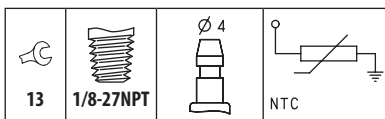

LAND ROVER

DEFENDER 4.0i V8	--	09/95 ⇒ 12/01
DISCOVERY I 2.0 16 V 4x4	20T4H	06/89 ⇒ 10/98
DISCOVERY I 2.5 TDI 4x4	--	08/96 ⇒ 10/98
DISCOVERY I 4.0 4x4	35D, 36D	09/93 ⇒ 10/98
RANGE ROVER I 3.9 4x4	35D	11/88 ⇒ 12/92
RANGE ROVER I 3.9 Cat 4x4	37D, 38D	11/88 ⇒ 07/94

LAND ROVER

RANGE ROVER I 3.9 Vogue SEI 4x4	35D, 36D	11/88 ⇒ 07/94
RANGE ROVER I 4.3 Vogue LSE 4x4	40D	09/92 ⇒ 07/94
RANGE ROVER II 3.9 4x4	42D	07/94 ⇒ 03/02
RANGE ROVER II 4.0 4x4	42D, 58D	01/95 ⇒ 03/02
RANGE ROVER II 4.6 4x4	46D, 48D, 60D	07/94 ⇒ 03/02

ROVER

600 620 Sdi	20T2N	05/94 ⇒ 06/99

EPS 1.830.211

1

COOLANT/OIL/FUEL TEMPERATURE SENDERS

Adatt./Suitable:

DAIHATSU
89422-87701-000

DENSO
179700-0050

GENERAL MOTORS
96 056 758

MAZDA
8574-18-840

SUZUKI
13650-84101
13650-84101-000

TOYOTA
89422-12010
89422-30020