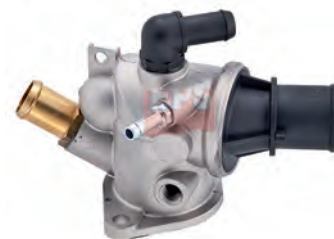

ALFA ROMEO

166 2.0 T.Spark	AR34103, AR36301	10/00 ⇒ 06/07