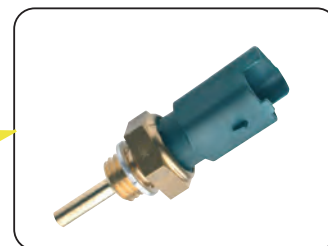

1.830.XXX CAPTEURS DE TEMPERATURE REFRIGERANT/HUILE/FUEL

Les contacteurs de température d'eau, montés dans le conduit du circuit de refroidissement du moteur, mesurent la température du liquide de refroidissement à l'aide d'un thermisteur (résistor dont la résistance dépend de la température). Le signal indiquant la température est envoyé à l'unité de contrôle du moteur pour gérer l'injection : par exemple, pour l'enrichissement du mélange en phase de démarrage de la voiture aux basses températures. Les contacteurs de température d'eau pour la gestion du moteur et autres fonctions sont montés sur le circuit de refroidissement et peuvent être fort semblables, voire identiques, du point de vue de leur construction. Une même voiture peut monter des contacteurs ayant des fonctions différentes. Les contacteurs de température d'eau trouvent leur application dans les véhicules alimentés à essence, au gasoil, hybrides et à alcool.

Les principales causes de défaut sont:

- rupture causée par un stress mécanique
- surchauffe du capteur
- pertes
- court-circuit

Les signaux de dysfonctionnement du capteur sont:

- consommation élevée
- augmentation des émissions
- perte de puissance
- difficulté à démarrer le moteur
- surchauffe du moteur
- allumage du voyant de panne moteur

Les contacteurs de température d'eau sont conçus et fabriqués pour supporter les conditions de montage critiques dans le compartiment

moteur. En particulier, ils doivent répondre aux caractéristiques suivantes :

1. température de fonctionnement : $-30^{\circ}\text{C} \div +120^{\circ}\text{C}$
   - degré de protection : IP67 (entrée de poussières non admis et protection contre les effets de l'immersion temporaire dans l'eau)
2. Les contacteurs de température sont soumis à des **essais de qualification et de durée rigoureux** pour établir si le produit est adéquat à la fabrication et à la vente :
3. résistance aux hautes températures
   - résistance aux chocs thermiques
   - résistance aux coups
   - résistance aux vibrations
   - résistance à l'immersion dans l'eau

À l'issue positive de ces essais et une fois l'autorisation de production accordée, le produit est soumis tout au long de son assemblage à de sévères cycles de contrôle envisageant le **test à 100%** de la résistance des contacteurs.