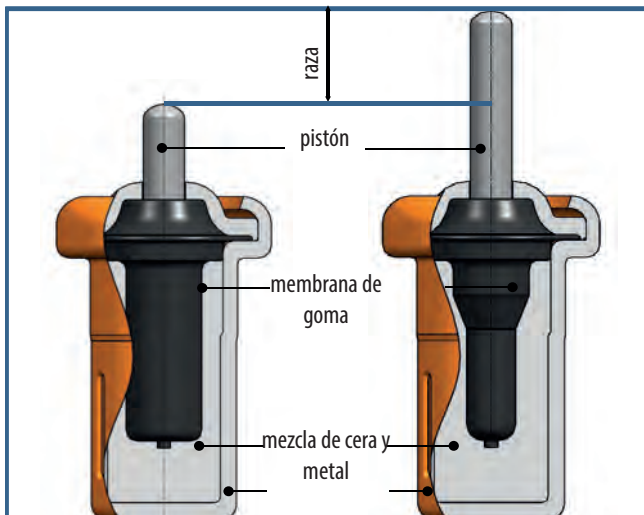

Elementos de construcción y principio de funcionamiento

• Termostatos simples e integrados

Los termostatos incorporados en el circuito de refrigeración de los motores endotérmicos controlan el flujo y la temperatura del líquido refrigerante, transformando la energía térmica en energía mecánica. Los termostatos que usan ceras expansivas no lineales con aditivos reducen los tiempos de respuesta térmica y garantizan:

- mayor eficiencia térmica
- menores niveles de consumo
- Reducción de emisiones al medio ambiente.