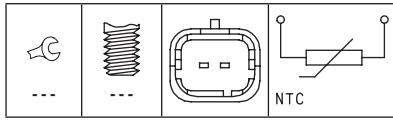

EPS 1.830.328

COOLANT/OIL/FUEL TEMPERATURE SENDERS

Adatt./Suitable:

CITROËN

1338 F3
1338 F8
96 566 364

MINI

13 62 7 535 068

PEUGEOT

1338 F3
1338 F8

1076 Has the same colour as the original part **Brown**

- corresponde al pezzo originale colorato marrone
- Correspond à la pièce originale dans sa couleur marron
- Entspricht dem Originalteil in Farbe braun
- corresponde al color de la pieza original marrón

85 Multifunction thermo switch **FITTED into thermostat housing**

- Sensore termico multifunzione MONTATO in alloggi. termostato
- Sonde therm. multifonct. INSTALLÉE dans le carter thermostat
- Mehrfunktionsthermosensor im Thermostatsgehäuse VERBAUT
- Sensor térmico multifunción INCLUIDO en carcasa termostato

1.880.671 1.880.863

1.880.866 1.880.867

1.880.927

MARKET DIFFUSION: MEDIUM

CITROËN

BERLINGO I 1.6 16V	NFU(TU5JP4)	11/02 ⇨ 10/08
BERLINGO II 1.6	N6A(TU5JP4), NFR(TU5JP4B), NFU(TU5JP4)	04/08 ⇨
C2 1.4 16V	KFU(ET3J4)	06/06 ⇨
C2 1.6	NFU(TU5JP4)	09/03 ⇨
C2 1.6 VTS	NFS(TU5JP4S)	01/05 ⇨
C3 I 1.4 16V	KFU(ET3J4)	12/03 ⇨
C3 I 1.6 16V	N6A(TU5JP4), NFU(TU5JP4)	02/02 ⇨
C3 II 1.6 Flex	NFX(TU5JP4)	11/09 ⇨
C3 III 1.6 VTi	NFP(EC5)	02/17 ⇨
C4 I 1.4 16V	KFU(ET3J4)	11/04 ⇨ 07/11
C4 I 1.6 16V Bio-Flex	N6A(TU5JP4)	09/07 ⇨
C4 I 1.6 16V Flex Fuel	N6A(TU5JP4)	02/09 ⇨
C4 I 1.6 Flex	--	02/09 ⇨ 07/11
C4 II 1.4 16V	EP3C	11/09 ⇨
C4 II 1.6 Flex	NFX(TU5JP4)	11/09 ⇨
C4 GRAND PICASSO I 1.6 16V	EP6C	07/08 ⇨
C4 PICASSO I 1.6 VTi 120	EP6C	07/08 ⇨
C5 II 1.6 VTi 120	SFS(EP6C)	07/10 ⇨
C-ELYSEE 1.6 VTi 115	NFP(EC5)	11/12 ⇨
DS4 1.6 VTi 120	SFS(EP6C)	04/11 ⇨ 07/15
XSARA PICASSO 1.6 16V	N6A(TU5JP4), NFU(TU5JP4)	03/05 ⇨

MINI

MINI II Cooper	N12B16A, N12B16BA, N16B16A	09/06 ⇨ 06/15
MINI II Cooper S	N14B16A, N14B16AB	10/06 ⇨ 06/14
MINI II Cooper S John Cooper Works	N14B16A, N14B16AB, N14B16C	11/06 ⇨ 02/10
MINI II John Cooper Works	N14B16C, N18B16C	11/07 ⇨ 04/15
MINI II John Cooper Works GP	N14B16C	09/12 ⇨ 11/13
MINI II One	N12B14A, N16B16A	11/06 ⇨ 06/14
MINI II One LPG	N12B14A	03/09 ⇨ 03/10

PEUGEOT

206 1.4 16V	KFU(ET3J4)	10/03 ⇨
206 1.6	NFU(TU5JP4)	09/01 ⇨ 12/08

PEUGEOT

206 1.6 16V	N6A(TU5JP4), NFU(TU5JP4)	07/00 ⇨
206 1.6 BiFuel	NFU(TU5JP4)	07/00 ⇨ 04/09
206 1.6 LPG	NFU(TU5JP4)	07/02 ⇨
206+ 1.6 16V	NFU(TU5JP4)	07/10 ⇨
207 1.4 16V	KFU(ET3J4)	02/06 ⇨ 10/13
207 1.6	N6A(TU5JP4)	08/08 ⇨
207 1.6 16V	NFU(TU5JP4)	02/06 ⇨ 10/13
207 1.6 Bioflex	N6A(TU5JP4)	01/08 ⇨ 12/13
301 1.6 LPG	NFP(EC5)	07/14 ⇨
301 1.6 VTi 115	NFP(EC5)	11/12 ⇨
307 1.4 16V	KFU(ET3J4)	11/03 ⇨ 07/07
307 1.6	NFU(TU5JP4)	07/06 ⇨ 04/12
307 1.6 16V	N6A(TU5JP4)	08/00 ⇨
307 1.6 BioFlex	--, N6A(TU5JP4), NFU(TU5JP4)	07/06 ⇨
308 I 1.4 16V	EP3C	12/09 ⇨
308 I 1.6 16V	5FX(EP6DT), EP6C, N6A(TU5JP4)	09/07 ⇨
308 I 1.6 Bioflex	N6A(TU5JP4), NFU(TU5JP4)	04/08 ⇨
308 II 1.6	NFP(EC5)	05/15 ⇨
308 II 1.6 VTi 115	NFP(EC5)	11/12 ⇨
508 I 1.6 THP	EP6CDTM	05/11 ⇨
508 I 1.6 VTi	5FH(EP6C)	11/10 ⇨ 12/18
1007 1.4 16V	KFU(ET3J4)	10/05 ⇨
1007 1.6 16V	NFU(TU5JP4)	04/05 ⇨
3008 1.6 THP	5FV(EP6CDT)	06/09 ⇨
PARTNER I 1.6	N6A(TU5JP4)	07/01 ⇨
PARTNER I 1.6 16V	NFU(TU5JP4)	07/01 ⇨ 03/08
PARTNER II 1.6	NFR(TU5JP4B), NFU(TU5JP4)	04/08 ⇨
PARTNER II TEPEE 1.6 VTi	NFR(TU5JP4B), NFU(TU5JP4)	04/08 ⇨
PARTNER ORIGIN 1.6	NFU(TU5JP4)	09/11 ⇨ 12/15
PARTNER ORIGIN 1.6 16V	NFU(TU5JP4)	09/11 ⇨ 12/13
RANCH 1.6 16V	N6A(TU5JP4), NFU(TU5JP4)	07/01 ⇨

EPS 1.830.331

COOLANT/OIL/FUEL TEMPERATURE SENDERS

Adatt./Suitable:

FORD

1 096 495
1 107 047
1 320 255
1 552 886
1 710 157
1 742 834
1 770 531
4 088 769
9C11-6G004-EA
9C11-6G004-EB
9C11-6G004-EC
9C11-6G004-ED
G4D3-6G004-AB
YC1F-6G004-BD
YC1F-6G004-BE

JAGUAR

JDE 40239