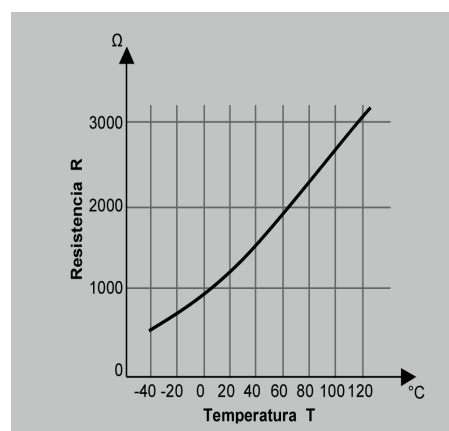

Istrucciones de montaje

Par de torsión de los sensores de temperatura del agua: 30÷50 Nm.