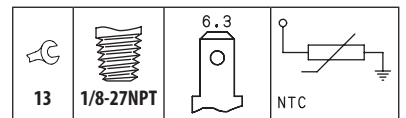

AUSTIN

MONTEGO 1.3	--, 12HL	10/84 ⇨ 08/88
MONTEGO 1.6 LS	16HC37	10/84 ⇨ 08/88
MONTEGO 1.6 LS, HL	16HC37	04/84 ⇨ 08/88
MONTEGO 2.0	20HSC	04/84 ⇨ 08/88
MONTEGO 2.0 Turbo	20HC85	04/84 ⇨ 08/88

FORD

ESCORT III 1.1	GSE	08/83 ⇨ 12/85
ESCORT III 1.3	JBB, JLA, JLB, JPA	09/80 ⇨ 07/90