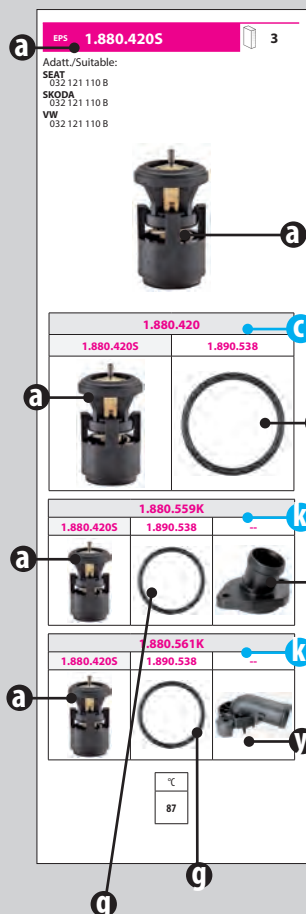

EXPLANATION OF INTERCHANGE BETWEEN OUR P/NRS AND OE P/NRS.

-Spiegazione relazione tra i nostri codici e codici OE -Explication equivalence entre nos réfs. et réfs d'origine.

-Erklärung der Verknüpfung unter unseren Artikel-Nrn. und den OE P/Nrn. -Explicación equivalencia entre nuestros codigos y codigos originales.

4) THERMOSTAT WITHOUT/WITH GASKET AND THE "K" TYPES - Termostato senza/con guarnizione e tipi K - Thérmostat sans/avec étanchéité et les types "K" - Thermostat ohne/mit Dichtung und Typen K - Termostato sin/con junta y los modelos "K"

A) THERMOSTAT WITHOUT/WITH GASKET - Termostato senza/con guarnizione

-Thérmostat sans/avec étanchéité -Thermostat ohne/mit Dichtung -Termostato sin/con junta