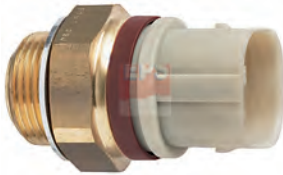

EPS 1.850.197

3

THERMO-SWITCHES FOR ELECTRIC FANS

Adatt./Suitable:

AUDI
867 959 481

SEAT
867 959 481

SKODA
867 959 481

VW
867 959 481

1076 Has the same colour as the original part Brown

- corrisponde al pezzo originale colorato marrone
- Correspond à la pièce originale dans sa couleur marron
- Entspricht dem Originalteil in Farbe braun
- corresponde al color de la pieza original marrón

MARKET DIFFUSION: MEDIUM

				°C
29	M22x1,5			95-90

AUDI			
A3 I 1.6	AEH, AKL	09/96 ⇒	05/03
A3 I 1.8	AGN, APG	09/96 ⇒	05/03
A3 I 1.8 T	AGU, AJQ, APP, AQA, ARY, ARZ, AUM, AUQ	12/96 ⇒	05/03
A3 I 1.8 T quattro	AGU, AJQ, AQA, ARX, ARY	12/96 ⇒	05/03
A3 I 1.9 TDI	AGR, AHF, ALH, ASV, ASZ	08/00 ⇒	05/03
A3 I 1.9 TDI quattro	ASZ	08/00 ⇒	05/03
A3 I S3 quattro	AMK, APY	03/99 ⇒	04/02

SEAT			
AROSA 1.0	AER, AHT, ALD, ALL, ANV, AUC	05/97 ⇒	06/04
AROSA 1.4	AEX, AKK, AKV, ANW, APQ, AUD	05/97 ⇒	06/04
AROSA 1.4 16V	AFK, AQQ, AUB	01/00 ⇒	06/04
AROSA 1.7 SDI	AKU	08/97 ⇒	06/04
LEON I 1.4 16V	AHW, APE, AXP, BCA	11/99 ⇒	06/06
LEON I 1.6	AEH, AKL, BFQ	10/05 ⇒	06/06
LEON I 1.6 16V	AUS, AZD, BCB	09/00 ⇒	06/06
LEON I 1.8 20V	AGN, APG	11/99 ⇒	06/06
LEON I 1.8 20V T	APP, AUQ	11/99 ⇒	06/06
LEON I 1.8 20V T 4	AJQ, ARY	11/99 ⇒	06/06
LEON I 1.8 T Cupra R	AMK, BAM	02/02 ⇒	06/06
LEON I 1.8 Turbo 4x4	AMK	05/02 ⇒	05/03
LEON I 1.9 SDI	AQM	11/99 ⇒	06/06
LEON I 1.9 TDI	AGR, AHF, ALH, ARL, ASV, ASZ, AXR	09/00 ⇒	06/06
LEON I 1.9 TDI Syncro	ARL	05/02 ⇒	06/06
LEON I 2.3 V5	AGZ	10/98 ⇒	11/00
LEON I 2.3 VR5	AQN	09/00 ⇒	11/03
LEON I 2.8	BDE	05/02 ⇒	06/04
LEON I 2.8 Cupra 4	AUE	02/01 ⇒	06/06
TOLEDO II 1.4 16V	AHW, APE, AXP	01/00 ⇒	05/02
TOLEDO II 1.6	AEH, AKL, APF	10/98 ⇒	07/04
TOLEDO II 1.6 16V	AUS, AZD, BCB	06/00 ⇒	05/06
TOLEDO II 1.8 20V	AGN, APG	10/98 ⇒	07/04
TOLEDO II 1.8 20VT	AUQ	09/00 ⇒	07/04
TOLEDO II 1.8 4x4	AJQ	05/01 ⇒	04/04
TOLEDO II 1.9 TDI	AGR, AHF, ALH, ARL, ASV, ASZ	10/00 ⇒	05/06
TOLEDO II 2.3 V5	AGZ	10/98 ⇒	11/00
TOLEDO II 2.3 V5 20V	AQN	09/00 ⇒	11/03

SKODA			
OCTAVIA I 1.4	AMD	04/99 ⇒	03/01
OCTAVIA I 1.4 16V	AXP	08/00 ⇒	12/10
OCTAVIA I 1.6	AEE, AEH, AKL, AVU	09/00 ⇒	12/10
OCTAVIA I 1.8	AGN	09/96 ⇒	07/00
OCTAVIA I 1.8 20V	AGN	07/98 ⇒	07/00
OCTAVIA I 1.8 T	AGU, ARX, ARZ, AUM	08/97 ⇒	12/10
OCTAVIA I 1.8 T 4x4	ARX	05/01 ⇒	05/06
OCTAVIA I 1.9 SDI	AGP, AQM	06/97 ⇒	12/03
OCTAVIA I 1.9 TDI	AGR, AHF, ALH, ASV	09/96 ⇒	03/10
OCTAVIA I 1.9 TDI 4x4	AGR, ATD	09/00 ⇒	02/06
OCTAVIA I 2.0	AEG, APK, AQY, AZH	04/99 ⇒	05/07
OCTAVIA I 2.0 4x4	AZH	08/00 ⇒	09/04
OCTAVIA I RS 1.8 T	AUQ	05/01 ⇒	01/06