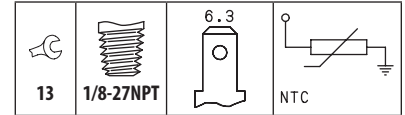

FORD

ENDEAVOUR 2.5 TD	--, WL-T	08/03 ⇒
ENDEAVOUR 2.5 TD 4x4	WL-T	08/03 ⇒
ENDEAVOUR 2.6	--	10/06 ⇒
ENDEAVOUR 2.6 EFI	--	08/03 ⇒
EVEREST 2.5 TD	--, WL-T	04/03 ⇒
EVEREST 2.5 TD 4x4	WL-T	04/03 ⇒
EVEREST 2.6	--	10/06 ⇒
EVEREST 2.6 EFI	--	08/03 ⇒
RANGER IV 2.2	--, F2D6	03/02 ⇒
RANGER IV 2.2 EFI	--	03/99 ⇒
RANGER IV 2.5 D	WL, WL31	10/99 ⇒ 04/02
RANGER IV 2.5 D 4x4	WL, WL31	10/99 ⇒ 04/02
RANGER IV 2.5 DT	--	10/06 ⇒
RANGER IV 2.5 TD	WLT, WL-T	04/02 ⇒ 06/06
RANGER IV 2.5 TD 4x4	WLT, WL-T	04/02 ⇒ 06/06
RANGER IV 2.5 TDdi	--, WL	04/02 ⇒ 09/05
RANGER IV 2.5 TDdi 4x4	--, WL	04/02 ⇒ 09/05
RANGER IV 2.6	--, F6D6	10/02 ⇒ 09/04
RANGER IV 2.6 EFI	--	10/06 ⇒
RANGER IV 2.9 D	D29UYT	06/99 ⇒ 02/02
RANGER IV 2.9 D.	--	01/02 ⇒
RANGER V 2.5 TDCi 4x4	WLAA	05/06 ⇒ 07/12
RANGER V 2.5 TDdi	WLAA	05/06 ⇒ 07/12
SIERRA I 2.3 D	YTT	08/82 ⇒ 12/86
SIERRA II 2.3 D	YTT	01/87 ⇒ 09/89

FORD USA

RANGER 2.2	JK22	06/07 ⇒ 01/09

SUZUKI

GRAND VITARA I 2.0 TD 4x4	RF	03/98 ⇒ 07/03
VITARA I 2.0 TD Intercooler Trazione integrale	RF	12/95 ⇒ 03/98
VITARA I 2.0 TD Trazione integrale	RF	12/94 ⇒ 03/98