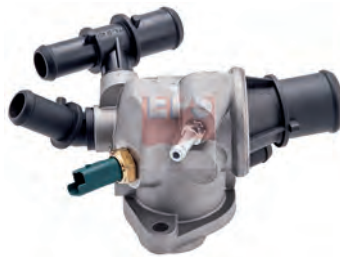

°C
88

FIAT

PALIO 1.9 JTD	188A2.000	09/01 ⇨
STRADA 1.9 JTD	188A2.000	04/03 ⇨

1.880.582

08

THERMOSTATS

Adatt./Suitable:

FIAT

46805174

03 Supplied until depletion

- Fornibile fino ad esaurimento delle scorte
- Fourni jusqu'à épuisement du stock
- Lieferbar solange vorrat reicht
- Suministrado hasta el stock termina

110 With stud gasket

- Con guarnizione prigioniera
- Avec étanchéité prisonnière
- Mit Innendichtung
- Con junta prisionera

85 Multifunction thermo switch FITTED into thermostat housing

- Sensore termico multifunzione MONTATO in alloggi. termostato
- Sonde therm. multifonct. INSTALLÉE dans le carter thermostat
- Mehrfunktionsthermosensor im Thermostatsgehäuse VERBAUT
- Sensor térmico multifunción INCLUIDO en carcasa termostato

1.830.261