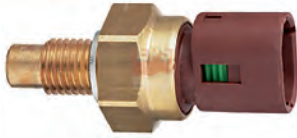

1.830.549

PEUGEOT			
106 I 1.5 D	VJY(TUD5), VJZ(TUD5)	06/94 ⇒ 03/01	
106 II 1.5 D	VJY(TUD5), VJZ(TUD5)	05/96 ⇒ 07/04	
BOXER I 2.5 D	T9A(DJS)	03/94 ⇒ 04/02	
BOXER I 2.5 D 4x4	T9A(DJS)	07/96 ⇒ 04/02	
ROVER			
100 / METRO 115 D	TUD5	12/94 ⇒ 12/98	

EPS 1.830.549

WATER TEMPERATURE SENDERS WITH WARNING LIGHT SWITCH

Adatt./Suitable:

RENAULT
77 00 828 565

VOLVO
9144143
91441430
91441436

				°C
24	M12x1,5			120

RENAULT			
LAGUNA I 2.0	N7Q700, N7Q704	06/95 ⇒ 02/01	
LAGUNA I 2.0 16V	N7Q700, N7Q704	06/95 ⇒ 03/01	

VOLVO			
S40 I 1.8	B4184S3, B4184S9	03/99 ⇒ 12/03	
S40 I 1.8 16V	B4184S10	08/00 ⇒	
S40 I 2.0	B4204S, B4204S2	07/95 ⇒ 12/03	
S40 I 2.0T	B4204T2	08/99 ⇒ 07/00	
V40 I 1.8	B4184S3, B4184S9	03/99 ⇒ 06/04	
V40 I 1.8 16V	B4184S10	08/00 ⇒	
V40 I 1.8 Bi-Fuel	B4184S9	11/99 ⇒ 08/03	
V40 I 1.8 LPG	B4184S9	03/99 ⇒ 06/04	
V40 I 1.9 T4	B4194T2	08/99 ⇒ 07/00	
V40 I 2.0	B4204S, B4204S2	07/95 ⇒ 06/04	

EPS 1.830.550

WATER TEMPERATURE SENDERS WITH WARNING LIGHT SWITCH

Adatt./Suitable:

GENERAL MOTORS
9 110 298

MITSUBISHI
M810074

OPEL
44 02 298
91 10 298

RENAULT
77 00 829 427

VAUXHALL
91 10298

VOLVO
30810074
308100742

81 Multifunction thermo switch MOUNTABLE in thermostat housing

- Sensore termico multifunzione MONTABILE in allog. termostato
- Sonde therm multifonction INSTALLABLE dans carter thermostat
- Mehrfunktionsthermosensor im Therm.-Gehäuse EINBAUBAR
- Sensor térmico multifunción MONTABLE en carcasa termostato

1.880.178