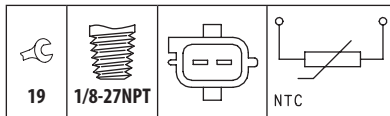

1.830.253

RENAULT			
VEL SATIS 2.0 16 V Turbo	F4R766, F4R767	04/04 →	
VEL SATIS 2.0 16V Turbo	F4R762, F4R763	06/02 →	
VEL SATIS 2.0 Turbo	F4R767, F4R867	04/05 →	
VEL SATIS 2.2 dCi	G9T600, G9T606, G9T607, G9T700, G9T702, G9T703	06/02 →	
VAUXHALL			
MOVANO A 2.5 CDTI	G9U632	02/03 →	05/10
MOVANO A 2.5 D	S8U770, S8U772	10/98 →	08/02
MOVANO A 2.8 DTI	S9W700, S9W702	10/98 →	10/01
MOVANO A 2.8 TDI	S9W702	10/98 →	10/01
VIVARO 2.0 16V	F4R720	08/01 →	07/14
VIVARO 2.0 ECOTEC	F4R820	08/06 →	07/14

EPS 1.830.253

COOLANT/OIL/FUEL TEMPERATURE SENDERS

Adatt./Suitable:

GENERAL MOTORS
90 490 017

SAAB
90 490 017
91 82 270

SAAB			
900 II 2.0 -16 Turbo	B204L	07/93 →	02/98
900 II 2.0 i	B204I, B206I	07/93 →	02/98
900 II 2.3 -16	B234I	07/93 →	02/98
900 II 2.5 -24 V6	B258I	07/93 →	02/98
9000 2.0 -16 CD	B204E, B204I, B204S	09/93 →	12/98
9000 2.0 -16 CS	B204I	09/93 →	12/98
9000 2.0 -16 ND Turbo	B204E	09/93 →	12/98
9000 2.0 -16 Turbo CD	B204E, B204L	09/92 →	12/98
9000 2.3 -16 Aero CS	B234R	02/93 →	12/98
9000 2.3 -16 CD	B234I	08/89 →	12/98
9000 2.3 -16 CD Turbo	B234L	07/90 →	12/98
9000 2.3 -16 CDE	B234I	09/93 →	12/98
9000 2.3 -16 CDE Eco-Power	B234E	09/93 →	12/98
9000 2.3 -16 CS	B234I	09/89 →	12/98
9000 2.3 -16 CSE	B234I	09/93 →	12/98
9000 2.3 -16 CSE Eco Power	B234E	09/93 →	12/98
9000 2.3 -16 Turbo	B234L	09/90 →	12/98
9000 2.3 -16 Turbo CSE	B234L	09/93 →	12/98
9000 3.0 -24 V6 CD/CDE	B308I	07/94 →	12/98
9000 3.0 -24 V6 CS/CSE	B308I	07/94 →	12/98

EPS 1.830.254

COOLANT/OIL/FUEL TEMPERATURE SENDERS

Adatt./Suitable:

GENERAL MOTORS
09 109 661

MITSUBISHI
M809548

OPEL
44 01 661

RENAULT
77 00 865 290

VOLVO
30809548

81 Multifunction thermo switch MOUNTABLE in thermostat housing

- Sensore termico multifunzione MONTABILE in allog. termostato
- Sonde therm multifonction INSTALLABLE dans carter thermostat
- Mehrfunktionsthermosensor im Therm.-Gehäuse EINBAUBAR
- Sensor térmico multifunción MONTABLE en carcasa termostato

1.880.177 1.880.178