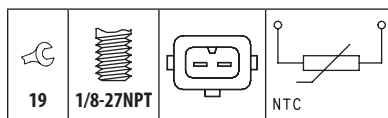

FORD		
ESCORT-NOMADE 1.6	ZH16L1E, ZH16L1K	01/95 ⇒ 04/00
ESCORT-NOMADE 1.8	ZH18NRDA	01/95 ⇒ 04/00
TOURNEO 1.8 BiFuel	EYPDCNG	08/05 ⇒ 12/06
TOURNEO 1.8 LPG	EYPC	08/05 ⇒ 12/06
TRANSIT 1.8 CNG	EYPDCNG	05/02 ⇒ 12/13
ESCORT IV 1.6 16V	L1E, L1K	10/98 ⇒ 07/00
ESCORT V 1.6 16V XR3i	L1E	12/92 ⇒ 01/95
ESCORT V 1.6 i 16V	L1E, L1H, L1K	09/92 ⇒ 01/95
ESCORT V 1.8 16V	RDA	02/92 ⇒ 01/95
ESCORT V 1.8 16V XR3i	RDA, RQB	02/92 ⇒ 01/95
ESCORT V 1.8 i 16V	RDA	09/92 ⇒ 01/95
ESCORT V 1.8 XR3i 16V 4x4	RDA, RQB	08/93 ⇒ 01/95
ESCORT V RS 2000	N7A	05/91 ⇒ 01/95
ESCORT VI 1.6 16V	L1E, L1K	01/95 ⇒ 07/00
ESCORT VI 1.6 16V 4x4	L1E	01/95 ⇒ 10/98
ESCORT VI 1.6 16V XR3i	L1E, L1H, L1K	02/95 ⇒ 09/99
ESCORT VI 1.6 i 16V	L1E, L1H, L1K	01/95 ⇒ 02/99
ESCORT VI 1.8 16V	RDA, RKC	01/95 ⇒ 02/99
ESCORT VI 1.8 16V XR3i	RDA, RKC, RQB	02/95 ⇒ 08/98
ESCORT VI RS 2000	N7A	02/95 ⇒ 02/98
ESCORT VI RS 2000 4x4	N7A	02/95 ⇒ 10/98
FIESTA III 1.6 i 16V	L1G	01/94 ⇒ 12/95
FIESTA III 1.8 16V	RDB	02/92 ⇒ 12/95
FIESTA III 1.8 XR2i 16V	RQC	02/92 ⇒ 12/95

FORD		
GALAXY I 2.0 i	NSE	11/95 ⇒ 05/06
MONDEO I 1.6 i	L1J	08/96 ⇒ 09/00
MONDEO I 1.6 i 16V	L1F, L1J	02/93 ⇒ 08/96
MONDEO I 1.8 4x4	RKA	02/93 ⇒ 08/96
MONDEO I 1.8 i 16V	RKA, RKB	02/93 ⇒ 08/96
MONDEO I 1.8 i 16V 4x4	RKA	02/93 ⇒ 08/96
MONDEO I 2.0 i	NGA, NGB, NGC, NGD	08/96 ⇒ 09/00
MONDEO I 2.0 i 16V	NGA	01/93 ⇒ 08/96
MONDEO I 2.0 i 16V 4x4	NGA	02/93 ⇒ 08/96
ORION II 1.6 i 16V	L1E, L1K	07/92 ⇒ 12/93
ORION II 1.8 i 16V	RDA, RQB	01/92 ⇒ 12/93
SCORPIO II 2.0 i	NSD	10/94 ⇒ 08/98
SCORPIO II 2.3 i 16V	Y5A	06/96 ⇒ 08/98
SCORPIO II 2.5 TD	SCC, SCD, VM	10/94 ⇒ 08/98
TOURNEO CONNECT I 1.8 16V	EYPA, EYPB, EYPC, EYPD	06/02 ⇒ 12/13
TRANSIT II 2.0	NSF, NSG, NSH	06/94 ⇒ 03/00
TRANSIT II 2.0 CNG	NSH, NSHCNG	06/94 ⇒ 03/00
TRANSIT CONNECT I 1.8 16V	EYPA, EYPB, EYPC, EYPD	06/02 ⇒ 12/13
TRANSIT CONNECT I 1.8 16V LPG	EYPA, EYPC	06/02 ⇒ 12/13
TRANSIT TOURNEO 2.0	NSF, NSG, NSH	11/94 ⇒ 12/00

MAZDA		
121 1.3	1E03, 1E04	01/96 ⇒ 05/97
121 III 1.3	1E03, 1E04, 1E09, J4R, J4T, JJK, JJM	03/96 ⇒ 04/03

EPS 1.830.171