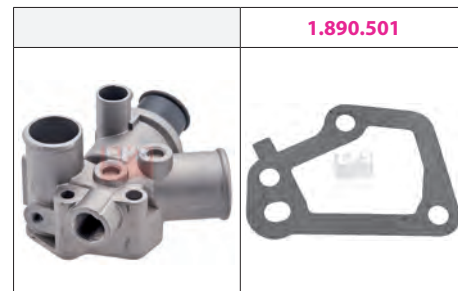

⁸¹Multifunction thermo switch MOUNTABLE in thermostat housing

- Sensore termico multifunzione MONTABILE in allog. termostato
- Sonde therm multifonction INSTALLABLE dans carter thermostat
- Mehrfunktionsthermosensor im Therm.-Gehäuse EINBAUBAR
- Sensor térmico multifunción MONTABLE en carcasa termostato

1.840.096

ALFA ROMEO

146 1.9TD	AR67501	12/94 ⇨ 02/99
155 1.9TD	AR67501	04/93 ⇨ 12/97

FIAT

TEMPRA 1.9TD	160A6.000	05/90 ⇨ 08/96
TIPO I 1.9TD	160A6.000	09/90 ⇨ 04/95

LANCIA

DEDRA 1.9TDS	835A4.000	04/89 ⇨ 07/99
DELTA II 1.9TD	835A4.000	10/94 ⇨ 08/99

1.880.145

07

THERMOSTATS

Adatt./Suitable:

FIAT
7634347
7634348

⁸¹Multifunction thermo switch MOUNTABLE in thermostat housing

- Sensore termico multifunzione MONTABILE in allog. termostato
- Sonde therm multifonction INSTALLABLE dans carter thermostat
- Mehrfunktionsthermosensor im Therm.-Gehäuse EINBAUBAR
- Sensor térmico multifunción MONTABLE en carcasa termostato

1.830.237 1.840.096