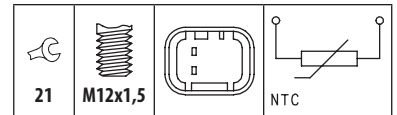

EPS 1.830.242

COOLANT/OIL/FUEL TEMPERATURE SENDERS

Adatt./Suitable:

FIAT
46520384
MAGNETI MARELLI
402 246 03
510040224603

1. **81 Multifunction thermo switch MOUNTABLE in thermostat housing**
2. Sensore termico multifunzione MONTABILE in allog. termostato
   - Sonde therm multifonction INSTALLABLE dans carter thermostat
   - Mehrfunktionsthermosensor im Therm.-Gehäuse EINBAUBAR
   - Sensor térmico multifunción MONTABLE en carcasa termostato

1.880.115 1.880.116

1. **85 Multifunction thermo switch FITTED into thermostat housing**
2. Sensore termico multifunzione MONTATO in allog. termostato
   - Sonde therm. multifonct. INSTALLÉE dans le carter thermostat
   - Mehrfunktionsthermosensor im Thermostatsgehäuse VERBAUT
   - Sensor térmico multifunción INCLUIDO en carcasa termostato

1.880.497

FIAT			
MAREA 1.6	185A3.000	03/99 →	08/00
MAREA 1.6 100 16V Bipower	185A3.000	04/99 →	05/02
MAREA 2.4 JTD 130	185A6.000	04/99 →	05/02
MULTIPLA 1.6 100 16V	182A4.000	04/99 →	06/10
MULTIPLA 1.6 16V Bipower	186A4.000	04/99 →	06/10
MULTIPLA 1.6 16V Blupower	186A3.000, 186A3000CNG	04/99 →	06/10
SEICENTO / 600 0.9	1170A1.046	11/97 →	01/10