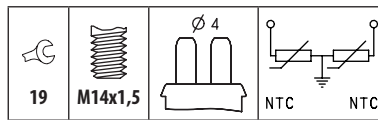

MERCEDES-BENZ			
TRE VOLUMI II 300 Turbo-D	OM603.960	09/88 → 06/93	
TRE VOLUMI II 300 Turbo-D 4-matic	OM603.963	01/88 → 06/93	
TRE VOLUMI II 320 E	M104.992	10/92 → 06/93	
TRE VOLUMI II 500 E	M119.974	01/91 → 06/93	
TRE VOLUMI II 500 E AMG 6.0	M119.974(AMG6.0)	01/92 → 06/93	
PUCH			
G-MODELL G 320	M104.996	02/94 → 12/97	
G-MODELL G 36 AMG	M104.952(AMG3, 6)	01/95 → 04/98	

EPS 1.830.140

COOLANT/OIL/FUEL TEMPERATURE SENDERS

Adatt./Suitable:
MERCEDES-BENZ
A 008 542 56 17

VW
062 919 501

MERCEDES-BENZ

SPRINTER SERIES Sprinter 414	OM602.980	05/97 → 07/00	
CLASSE C I C 200 D	OM601.913	03/93 → 05/00	
CLASSE C I C 220 D	OM604.910	08/93 → 05/00	
CLASSE C I C 220 T D	OM604.910	06/96 → 09/98	
CLASSE C I C 250 D	OM605.910	05/93 → 05/00	
CLASSE V V 230 TD	OM601.970	09/96 → 07/03	
CLASSE E I E 250 D	OM605.911	07/93 → 06/95	
CLASSE E I E 250 TD	OM605.911	06/93 → 06/96	
CLASSE E I E 300 D	OM606.910	07/93 → 06/95	
CLASSE E I E 300 Turbo-D	OM603.960	06/93 → 06/96	
CLASSE E I E 300 Turbo-D 4-matic	OM603.963	06/93 → 06/96	
CLASSE E I E 300 TD	OM606.910	06/93 → 06/96	
CLASSE E I E 300 Turbo-D	OM603.960	06/93 → 06/95	
CLASSE E I E 300 Turbo-D 4-matic	OM603.963	06/93 → 06/95	
CLASSE G II 300 GD / G 300	OM603.931	09/89 → 09/97	
CLASSE G II 350 G Turbo-D	OM603.972	09/91 → 09/97	
CLASSE G II 350 Turbo GD	OM603.972	09/91 → 08/96	
CLASSE S II 350 SD Turbo	OM603.970	03/90 → 06/91	
CLASSE S III S 350 Turbo-D	OM603.971	01/93 → 10/98	
KOMBI II 250 TD Turbo	OM605.911	06/92 → 05/93	
KOMBI II 300 T D	OM603.912	09/86 → 06/93	
KOMBI II 300 T Turbo-D	OM603.960	01/89 → 06/93	
KOMBI II 300 T Turbo-D 4-matic	OM603.963	09/86 → 01/89	
SPRINTER I 208 D	OM601.943	01/95 → 04/00	
SPRINTER I 210 D	OM602.980	01/97 → 04/00	
SPRINTER I 212 D	OM602.980	02/95 → 04/00	
SPRINTER I 308 D	OM601.943	02/95 → 04/00	
SPRINTER I 308 D 4x4	OM601.943	06/97 → 12/99	
SPRINTER I 308 D 2.3	OM601.943	02/95 → 04/00	
SPRINTER I 310 D	OM602.980	01/97 → 12/99	
SPRINTER I 310 D 2.9	OM602.980	02/95 → 04/00	
SPRINTER I 310 D 2.9 4x4	OM602.980	06/97 → 04/00	
SPRINTER I 310 D 4x4	OM602.980	05/97 → 08/02	
SPRINTER I 312 D 2.9	OM602.980	02/95 → 09/01	
SPRINTER I 312 D 2.9 4x4	OM602.980	05/97 → 08/02	
SPRINTER I 408 D	OM601.943	02/96 → 05/06	
SPRINTER I 408 D 4x4	OM601.943	06/97 → 12/99	
SPRINTER I 410 D	OM602.980	02/96 → 05/06	
SPRINTER I 410 D 4x4	OM602.980	05/97 → 05/06	
SPRINTER I 412 D	OM602.980	02/96 → 05/06	
SPRINTER I 412 D 4x4	OM602.980	05/97 → 05/06	
SPRINTER I 414 D 4x4	OM602.980	05/97 → 05/06	
TRE VOLUMI II 300 D	OM603.912	12/84 → 06/93	
TRE VOLUMI II 300 D 4-matic	OM603.913	09/86 → 06/93	
TRE VOLUMI II 300 Turbo-D	OM603.960	09/88 → 06/93	
TRE VOLUMI II 300 Turbo-D 4-matic	OM603.963	01/88 → 06/93	
VITO I 108 D 2.3	OM601.942	02/96 → 07/03	
VITO I 110 D 2.3	OM601.970	03/97 → 07/03	

MERCEDES-BENZ			
VITO I 110 TD 2.3	OM601.970	02/96 → 07/03	
PUCH			
G-MODELL 300 GD	OM603.931	06/89 → 08/93	
G-MODELL 350 GD Turbo	OM603.972	08/91 → 08/93	
VW			
LT II 2.8 TDI	AGK, ATA, AUH, BCQ	05/01 → 07/06	

EPS 1.830.143

COOLANT/OIL/FUEL TEMPERATURE SENDERS

Adatt./Suitable:

ALFA ROMEO
46477022
60806379
60813751

CITROËN
1338 A5

FIAT
46477022
4850371
60813751
7547977
7695581

FORD
1 639 283
V86HF-12A648-AA

GENERAL MOTORS
90 411 977
93 184 580

HOLDEN
90411977

INNOCENTI
46477022

IVECO
46477022
4850371

LANCIA
46477022
60806379
7547977
7695581

MAGNETI MARELLI
21.58100.210.01
215810021002
WTS 05

OPEL
13 42 850
44 16 020
45 00 001
90411977
93184580

PEUGEOT
1338 A5

RENAULT
50 00 288 398
50 01 865 578

RENAULT TRUCKS
50 00 288 398
50 01 865 578

SIEMENS
5WK 90601

VAUXHALL
90411977
93184580

VW
026 906 161 12

WEBER
WTS 05