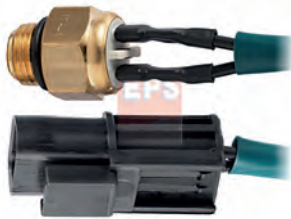

THERMO-SWITCHES FOR ELECTRIC FANS

Adatt./Suitable:

NISSAN
21595-63A00

22					°C
		M16x1,5			95-85

NISSAN

PRIMERA I 1.6	GA16DS	06/90 ⇒ 01/96
SUNNY II 1.7 D	CD17	06/86 ⇒ 01/91
SUNNY II 1.8 GTI 16V	CA18D	01/89 ⇒ 06/91

EPS 1.850.101

THERMO-SWITCHES FOR ELECTRIC FANS

Adatt./Suitable:

FIAT
82436409
LANCIA
82436409

03 Supplied until depletion

- Fornibile fino ad esaurimento delle scorte
- Fourni jusqu'à épuisement du stock
- Lieferbar solange vorrat reicht
- Suministrado hasta el stock termina