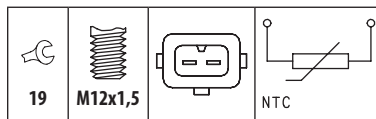

VW			
TRANSPORTER IV 2.5 TDI	ACV, AJT, AUF	09/95 ⇒ 04/03	
TRANSPORTER IV 2.5 TDI Syncro	ACV	09/95 ⇒ 04/03	
TRANSPORTER IV 2.8	AEI	05/96 ⇒ 05/00	
TRANSPORTER IV 2.8 VR 6	AEI	11/95 ⇒ 04/00	
TRANSPORTER IV 2.8 VR6	AEI, AMV	04/00 ⇒ 04/03	
TRANSPORTER IV 2.8 VR6 Syncro	AEI	01/96 ⇒ 04/96	
VENTO 1.4	ABD	11/91 ⇒ 09/98	
VENTO 1.6	ABU, AEA, AEA, AKS	09/92 ⇒ 02/99	
VENTO 1.8	AAM, ABS, ADZ	11/91 ⇒ 09/98	
VENTO 1.9 SDI	AEY	04/97 ⇒ 09/98	
VENTO 1.9 TDI	1Z, AHU	09/93 ⇒ 09/98	
VENTO 2.0	2E, ADY	11/91 ⇒ 09/98	

EPS 1.830.147

COOLANT/OIL/FUEL TEMPERATURE SENDERS

Adatt./Suitable:

ALFA ROMEO
60573388
60812240
7738223

BMW
13 62 2 242 184

BOSCH
0 280 130 055

CHRYSLER
4720598

CITROËN
1920 3F

FIAT
60812240
7738223

FORD
7 072 695
V94DD-12A648-AA

GENERAL MOTORS
90 487 859

IVECO
7738223

JAGUAR
DAC 4737

LANCIA
60812240
7738223

LAND ROVER
STC2299

OPEL
13 38 454
13 42 852

PEUGEOT
1920 3F

ROVER
MVK10002

SAAB
75 63 562

* Multifunction thermo switch MOUNTABLE in thermostat housing

1.880.117 1.880.119

1.880.120 1.880.121

1.880.122 1.880.142

1.880.149 1.880.150

1.880.158 1.880.193

ALFA ROMEO

145 1.4 i.e. 16V T.S.	AR33503	12/96 ⇒ 01/01
145 1.6 i.e. 16V T.S.	AR32102, AR67601	12/96 ⇒ 01/01
145 1.6 LPG	AR32102	01/98 ⇒ 01/01
145 1.8 i.e. 16V T.S.	AR67106	12/96 ⇒ 12/98
145 1.8 i.e. 16V T.S. [BRA]	AR67199	10/96 ⇒ 02/99
145 2.0 16V T.S.	AR67204	10/95 ⇒ 01/01
145 2.0 16V T.SPARK [BRA]	AR67299	10/96 ⇒ 02/99
145 2.0 16V T.SPARK Q.V. [BRA]	AR67299	10/95 ⇒ 09/96
146 1.4 i.e. 16V T.S.	AR33503	11/96 ⇒ 01/01
146 1.6 i.e. 16V T.S.	AR32102, AR67601	11/96 ⇒ 10/01
146 1.8 i.e. 16V T.S.	AR67106	11/96 ⇒ 01/01
146 2.0 16V T.S.	AR67204	10/95 ⇒ 01/01
155 1.6 16V T.S.	AR67601	05/96 ⇒ 12/97
155 1.7 T.S. 16V	AR67106	05/96 ⇒ 12/97
155 2.0 T.S. 16V	AR67204, AR67299	03/95 ⇒ 12/97
155 2.5 TD	VM07B, VM31B	04/93 ⇒ 12/97
156 1.6 16V T.SPARK	AR67601	09/97 ⇒ 09/05
156 1.6 16V T.SPARK.	AR32102, AR67601	05/00 ⇒ 05/06
156 2.5 V6 24V	AR32401	09/97 ⇒ 09/02
156 2.5 V6 24V [BRA]	AR32402	10/97 ⇒ 12/01