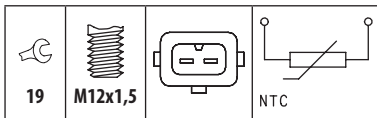

1.830.237

EPS 1.830.237

1

COOLANT/OIL/FUEL TEMPERATURE SENDERS

Adatt./Suitable:

ALFA ROMEO
60812439

FIAT
7663320

LANCIA
7663320

03 Supplied until depletion

- Fornibile fino ad esaurimento delle scorte
- Fourni jusqu'à épuisement du stock
- Lieferbar solange vorrat reicht
- Suministrado hasta el stock termina

81 Multifunction thermo switch MOUNTABLE in thermostat housing

- Sensore termico multifunzione MONTABILE in allog. termostato
- Sonde therm multifonction INSTALLABLE dans carter thermostat
- Mehrfunktionsthermosensor im Therm.-Gehäuse EINBAUBAR
- Sensor térmico multifunción MONTABLE en carcasa termostato

1.880.100 1.880.145

1.880.152 1.880.153

ALFA ROMEO

155 1.9 TD AR33601 05/96 ⇨ 10/97

FIAT

CROMA I 1900 Turbo D i.d. --, 154D1.000 01/87 ⇨ 12/96

DUCATO II 1.9 TD CAT 230A4.000 08/94 ⇨ 04/02

DUCATO II 1.9 TD Combinato 230A4.000 08/94 ⇨ 04/02

TEMPRA 1.9 TD 160B6.046, 160D1.000 05/90 ⇨ 08/96

TEMPRA 1.9 TDE 160A6.046 07/90 ⇨ 03/93

TIPO I 1.9 TD 160A6.046, 160B6.046, 160D1.000 09/90 ⇨ 04/95

LANCIA

DEDRA 1.9 TDS 160D1.000 04/89 ⇨ 07/99

DELTA II 1.9 TD 160D1.000, 835A4.000 10/94 ⇨ 08/99

EPS 1.830.238

3

COOLANT/OIL/FUEL TEMPERATURE SENDERS

Adatt./Suitable:

FIAT
4840434

IVECO
4840434

03 Supplied until depletion

- Fornibile fino ad esaurimento delle scorte
- Fourni jusqu'à épuisement du stock
- Lieferbar solange vorrat reicht
- Suministrado hasta el stock termina