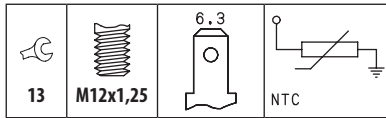

EPS 1.830.159

COOLANT/OIL/FUEL TEMPERATURE SENDERS

Adatt./Suitable:

NISSAN
25080-9F900

NISSAN			
PATROL 3.2	SD33	05/98	⇒ 04/01
CABSTAR II 105.35, 110.35, 110.45	BD-30Ti	10/98	⇒ 10/06
CABSTAR II 120.35, 120.45	BD-30Ti	10/98	⇒ 10/06
PATROL III TR 2.7	TD27T	05/98	⇒
PATROL GR II 3.2 D	SD33	05/98	⇒ 06/01
SERENA 1.6	GA16DE	02/93	⇒ 09/01
SERENA 2.0	SR20DE	11/92	⇒ 09/01
SERENA 2.0 D	LD20	11/92	⇒ 09/01
SERENA 2.3 D	LD23	01/95	⇒ 09/01
TERRANO II 2.4 4WD	KA24E	05/96	⇒ 09/07
TERRANO II 2.4 i 12V 4WD	KA24E	02/93	⇒ 12/97
TERRANO II 2.7 TD 4WD	TD27T	02/93	⇒ 01/02
TERRANO II 2.7 TDi 4WD	TD27Ti	05/96	⇒ 09/07
TRADE 2.0 D	LD20	04/93	⇒ 10/98
TRADE 2.3 D	LD23	12/96	⇒
TRADE 2.8 D	A428	12/86	⇒ 06/94
TRADE 3.0 D	BD30	04/93	⇒
TRADE 3.0TD	BD-30Ti	04/93	⇒

EPS 1.830.160

COOLANT/OIL/FUEL TEMPERATURE SENDERS

Adatt./Suitable:

ALFA ROMEO
60812290
7735919

FIAT
60812290
7735919

LANCIA
7735919

81 Multifunction thermo switch MOUNTABLE in thermostat housing

- Sensore termico multifunzione MONTABILE in allog. termostato
- Sonde therm multifonction INSTALLABLE dans carter thermostat
- Mehrfunktionsthermosensor im Therm.-Gehäuse EINBAUBAR
- Sensor térmico multifunción MONTABLE en carcasa termostato

1.880.095 1.880.096

1.880.098 1.880.099

1.880.101 1.880.102

1.880.103 1.880.104

1.880.141 1.880.143

1.880.146 1.880.152

1.880.153 1.880.175

1.880.193 1.880.285