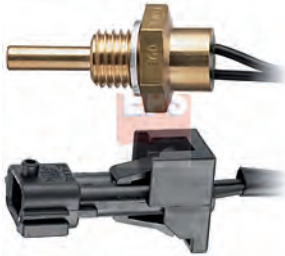

RENAULT		
LAGUNA I 3.0 24V	L7X700, L7X701	03/97 ⇒ 03/01
SAFRANE II 2.9 24V	L7X713	03/99 ⇒ 12/00

EPS **1.830.245**

COOLANT/OIL/FUEL TEMPERATURE SENDERS

Adatt./Suitable:

SAAB
91 82 205

SAAB		
9-3 2.0 i	B204I	02/98 ⇒ 08/03
9-3 2.0 SE Turbo	B204R	02/98 ⇒ 08/03
9-3 2.0 Turbo	B204E, B204L	02/98 ⇒ 08/03
9-3 2.3 i	B234I	02/98 ⇒ 08/03
900 II 2.0 -16 Turbo	B204L	07/93 ⇒ 02/98
900 II 2.0 i	B204I, B206I	07/93 ⇒ 02/98
900 II 2.3 -16	B234I	07/93 ⇒ 02/98
9000 2.0 -16 CD	B204E, B204I, B204S	09/93 ⇒ 12/98
9000 2.0 -16 CS	B204I	09/93 ⇒ 12/98
9000 2.0 -16 ND Turbo	B204E	09/93 ⇒ 12/98
9000 2.0 -16 Turbo CD	B204E, B204L	09/92 ⇒ 12/98
9000 2.3 -16 Aero CS	B234R	02/93 ⇒ 12/98
9000 2.3 -16 CD	B234I	08/89 ⇒ 12/98
9000 2.3 -16 CD Turbo	B234L	07/90 ⇒ 12/98
9000 2.3 -16 CDE	B234I	09/93 ⇒ 12/98
9000 2.3 -16 CDE Eco-Power	B234E	09/93 ⇒ 12/98
9000 2.3 -16 CS	B234I	09/89 ⇒ 12/98
9000 2.3 -16 CSE	B234I	09/93 ⇒ 12/98
9000 2.3 -16 CSE Eco Power	B234E	09/93 ⇒ 12/98
9000 2.3 -16 Turbo	B234L	09/90 ⇒ 12/98
9000 2.3 -16 Turbo CSE	B234L	09/93 ⇒ 12/98

EPS **1.830.248**

COOLANT/OIL/FUEL TEMPERATURE SENDERS

Adatt./Suitable:

DAIMLER
LHE1600AA
JAGUAR
LHE 1600AA
LAND ROVER
MEK100060L
MG
MEK100060
ROVER
GTR206
MEK100060