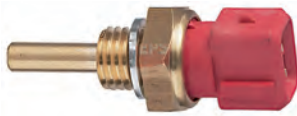

1.830.155

VW			
VENTO 1.9TD	AAZ	11/91 ⇒ 09/98	
VENTO 1.9TDI	1Z, AHU	09/93 ⇒ 09/98	
VENTO 2.0	2E, ADY	11/91 ⇒ 09/98	
VENTO 2.8VR6	AAA	01/92 ⇒ 09/98	

EPS 1.830.155

COOLANT/OIL/FUEL TEMPERATURE SENDERS

Adatt./Suitable:

BOSCH
0 280 130 063

FORD
1 953 327

HOLDEN
2263051E00

INFINITI
22630-D5900

KIA
OK011-18840
OK054-1884X
OK95B-18840
K8574-18840

NISSAN
22630-51E00
22630-51E02
22630-51E10
22630-70J00
22630-D5900
22630-V5010

1078 Has the same colour as the original part Black

- corrisponde al pezzo originale colorato nero
- Correspond à la pièce originale dans sa couleur noir
- Entspricht dem Originalteil in Farbe schwarz
- corresponde al color de la pieza original negro

1079 Has the same colour as the original part Blue

- corrisponde al pezzo originale colorato blu
- Correspond à la pièce originale dans sa couleur bleu
- Entspricht dem Originalteil in Farbe blau
- corresponde al color de la pieza original azul

306 Has the same colour as the original part Grey

- corrisponde al pezzo originale colorato grigio
- Correspond à la pièce originale dans sa couleur gris
- Entspricht dem Originalteil in Farbe grau
- corresponde al color de la pieza original gris

FORD			
MAVERICK 2.4 i	KA24E	02/93 ⇒ 08/96	
INFINITI			
J30 3.0	VG30DE	01/92 ⇒ 12/97	
Q45 4.5	VH45DE	01/89 ⇒ 12/93	
KIA			
AVELLA 1.3	B3	11/95 ⇒ 12/01	
AVELLA 1.5	--	02/97 ⇒ 12/01	
CARENS I 1.8 i	T8D	11/00 ⇒ 07/02	
CARENS I 1.8 i 16V	T8D	03/00 ⇒ 05/02	
CARNIVAL I 2.5 V6	KRV6, KV6	08/99 ⇒ 10/01	
CARNIVAL I 2.9TD	HJ3, J3	01/99 ⇒ 09/07	
CLARUS 1.8 i 16V	T8, T8D	07/96 ⇒	
CLARUS 2.0 i 16V	FE, FE(16V)	07/96 ⇒	
CREDOS 2.0 [AUS]	--	06/95 ⇒ 10/00	
K3000 3.0 D	--	02/97 ⇒	
K3000S 3.0 D	--	06/99 ⇒	
PREGIO 3.0 D	--	02/97 ⇒	
PRIDE 1.1 i	B1	01/91 ⇒ 10/00	
PRIDE 1.3	B3, B3A5	01/90 ⇒ 05/01	
PRIDE 1.3 [GBR]	--	01/90 ⇒	
PRIDE 1.3 16V	B3	01/90 ⇒ 09/01	
PRIDE 1.3 i	--	01/90 ⇒ 05/97	
PRIDE 1.3 i [GBR]	--	01/90 ⇒	
RETONA 2.0 16V	FE, FE(16V)	05/00 ⇒	
RETONA 2.0 TD	RF	06/99 ⇒	
SEDONA 2.5	--	06/98 ⇒	
SEDONA 2.9 TD	--	06/98 ⇒ 07/01	
SEPHIA I 1.5 i	B5	02/96 ⇒ 10/97	
SEPHIA I 1.6 i	B6	09/93 ⇒ 10/97	
SEPHIA I 1.8 i 16V	--, OK24N, OK26Y	01/95 ⇒ 10/97	
SEPHIA II 1.5 i 16V	--	09/97 ⇒	
SEPHIA II 1.8 i 16V	--	09/97 ⇒	
SHUMA I 1.5	OK280	03/96 ⇒ 12/98	

KIA			
SHUMA I 1.5 i 16V	BFD, ZY-VE	10/97 ⇒ 10/01	
SHUMA I 1.8 i 16V	T8, TED	10/97 ⇒ 03/01	
SHUMA II 1.8	T8	05/01 ⇒ 08/04	
SPECTRA 1.5 i	--	09/97 ⇒	
SPECTRA 1.5 i 16V	--	09/97 ⇒	
SPECTRA 1.8 i 16V	--	09/97 ⇒	
SPORTAGE I 2.0	FE, FE(16V)	10/00 ⇒ 08/03	
SPORTAGE I 2.0 4WD	FE, FE(16V)	10/00 ⇒ 08/03	
SPORTAGE I 2.0 i 16V	FE, FE(16V)	10/99 ⇒ 08/03	
SPORTAGE I 2.0 i 16V 4WD	FE, FE(16V)	04/94 ⇒ 08/03	
SPORTAGE I 2.0 i 4WD	FE(8V)	04/94 ⇒ 08/99	
SPORTAGE I 2.0 TD 4WD	FERF, RF	10/97 ⇒ 08/03	
SPORTAGE I 2.2 D 4WD	--	08/94 ⇒ 04/99