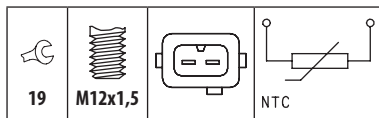

1.830.155

VW			
VENTO 1.9TD	AAZ	11/91 ⇒ 09/98	
VENTO 1.9TDI	1Z, AHU	09/93 ⇒ 09/98	
VENTO 2.0	2E, ADY	11/91 ⇒ 09/98	
VENTO 2.8VR6	AAA	01/92 ⇒ 09/98	

EPS 1.830.155

COOLANT/OIL/FUEL TEMPERATURE SENDERS

Adatt./Suitable:

BOSCH
0 280 130 063

FORD
1 953 327

HOLDEN
2263051E00

INFINITI
22630-D5900

KIA
OK011-18840
OK054-1884X
OK95B-18840
K8574-18840

NISSAN
22630-51E00
22630-51E02
22630-51E10
22630-70J00
22630-D5900
22630-V5010

1078 Has the same colour as the original part Black

- corrisponde al pezzo originale colorato nero
- Correspond à la pièce originale dans sa couleur noir
- Entspricht dem Originalteil in Farbe schwarz
- corresponde al color de la pieza original negro

1079 Has the same colour as the original part Blue

- corrisponde al pezzo originale colorato blu
- Correspond à la pièce originale dans sa couleur bleu
- Entspricht dem Originalteil in Farbe blau
- corresponde al color de la pieza original azul

306 Has the same colour as the original part Grey

- corrisponde al pezzo originale colorato grigio
- Correspond à la pièce originale dans sa couleur gris
- Entspricht dem Originalteil in Farbe grau
- corresponde al color de la pieza original gris

FORD			
MAVERICK 2.4 i	KA24E	02/93 ⇒ 08/96	
INFINITI			
J30 3.0	VG30DE	01/92 ⇒ 12/97	
Q45 4.5	VH45DE	01/89 ⇒ 12/93	
KIA			
AVELLA 1.3	B3	11/95 ⇒ 12/01	
AVELLA 1.5	--	02/97 ⇒ 12/01	
CARENS I 1.8 i	T8D	11/00 ⇒ 07/02	
CARENS I 1.8 i 16V	T8D	03/00 ⇒ 05/02	
CARNIVAL I 2.5 V6	KRV6, KV6	08/99 ⇒ 10/01	
CARNIVAL I 2.9TD	HJ3, J3	01/99 ⇒ 09/07	
CLARUS 1.8 i 16V	T8, T8D	07/96 ⇒	
CLARUS 2.0 i 16V	FE, FE(16V)	07/96 ⇒	
CREDOS 2.0 [AUS]	--	06/95 ⇒ 10/00	
K3000 3.0 D	--	02/97 ⇒	
K3000S 3.0 D	--	06/99 ⇒	
PREGIO 3.0 D	--	02/97 ⇒	
PRIDE 1.1 i	B1	01/91 ⇒ 10/00	
PRIDE 1.3	B3, B3A5	01/90 ⇒ 05/01	
PRIDE 1.3 [GBR]	--	01/90 ⇒	
PRIDE 1.3 16V	B3	01/90 ⇒ 09/01	
PRIDE 1.3 i	--	01/90 ⇒ 05/97	
PRIDE 1.3 i [GBR]	--	01/90 ⇒	
RETONA 2.0 16V	FE, FE(16V)	05/00 ⇒	
RETONA 2.0 TD	RF	06/99 ⇒	
SEDONA 2.5	--	06/98 ⇒	
SEDONA 2.9 TD	--	06/98 ⇒ 07/01	
SEPHIA I 1.5 i	B5	02/96 ⇒ 10/97	
SEPHIA I 1.6 i	B6	09/93 ⇒ 10/97	
SEPHIA I 1.8 i 16V	--, OK24N, OK26Y	01/95 ⇒ 10/97	
SEPHIA II 1.5 i 16V	--	09/97 ⇒	
SEPHIA II 1.8 i 16V	--	09/97 ⇒	
SHUMA I 1.5	OK280	03/96 ⇒ 12/98	

KIA			
SHUMA I 1.5 i 16V	BFD, ZY-VE	10/97 ⇒ 10/01	
SHUMA I 1.8 i 16V	T8, TED	10/97 ⇒ 03/01	
SHUMA II 1.8	T8	05/01 ⇒ 08/04	
SPECTRA 1.5 i	--	09/97 ⇒	
SPECTRA 1.5 i 16V	--	09/97 ⇒	
SPECTRA 1.8 i 16V	--	09/97 ⇒	
SPORTAGE I 2.0	FE, FE(16V)	10/00 ⇒ 08/03	
SPORTAGE I 2.0 4WD	FE, FE(16V)	10/00 ⇒ 08/03	
SPORTAGE I 2.0 i 16V	FE, FE(16V)	10/99 ⇒ 08/03	
SPORTAGE I 2.0 i 16V 4WD	FE, FE(16V)	04/94 ⇒ 08/03	
SPORTAGE I 2.0 i 4WD	FE(8V)	04/94 ⇒ 08/99	
SPORTAGE I 2.0 TD 4WD	FERF, RF	10/97 ⇒ 08/03	
SPORTAGE I 2.2 D 4WD	--	08/94 ⇒ 04/99