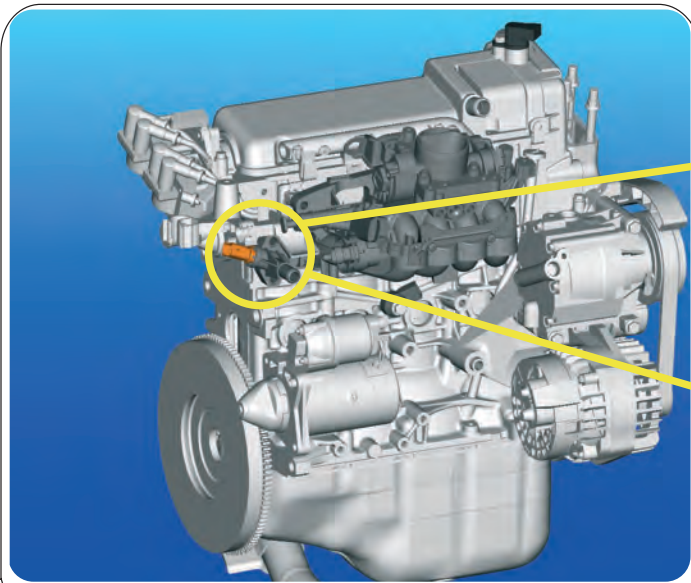

1.830.XXX TEMPERATURSENSOR FÜR KÜHLMITTEL/ÖL/KRAFTSTOFF

Rendering: bei freundlichem Zugeständnis von FIAT POWERTRAIN TECHNOLOGIES