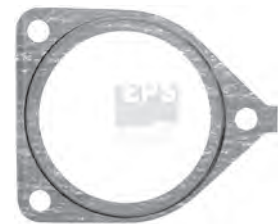

GASKETS FOR THERMOSTATS

Adatt./Suitable:

DAIHATSU
16341-87304-000

TOYOTA
16341-56020
16341-56021

1214 Gasket to be used with

- Guarnizione da usarsi per
- Étanchéités a utiliser pour
- Dichtungen zu verwenden für
- Juntas por utilizar para

1.880.441