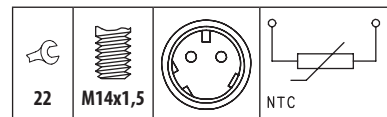

EPS 1.830.183

COOLANT/OIL/FUEL TEMPERATURE SENDERS

Adatt./Suitable:

- **MERCEDES-BENZ**
  A 009 542 35 17

MERCEDES-BENZ		
CLASSE C I C 180	M111.920	03/93 ⇒ 05/00
CLASSE C I C 180 T	M111.920	06/96 ⇒ 09/00
CLASSE C I C 200	M111.941	01/94 ⇒ 05/00
CLASSE C I C 200 T	M111.941	06/96 ⇒ 03/01
CLASSE C I C 220	M111.961	03/93 ⇒ 05/00
CLASSE C I C 220 D	OM604.910	08/93 ⇒ 05/00
CLASSE C I C 220 T D	OM604.910	06/96 ⇒ 09/98
CLASSE C I C 250 D	OM605.910	05/93 ⇒ 05/00
CLASSE C I C 280	M104.941	05/93 ⇒ 05/00
CLASSE C I C 36 AMG	M104.941(AMG3.6)	05/94 ⇒ 05/00
CLASSE E I E 200	M111.940	06/93 ⇒ 03/98
CLASSE E I E 200 T	M111.940	06/93 ⇒ 06/96
CLASSE E I E 220	M111.960	06/93 ⇒ 03/98
CLASSE E I E 220 T	M111.960	06/93 ⇒ 06/96
CLASSE E I E 280	M104.942	06/93 ⇒ 06/95
CLASSE E I E 280 T	M104.942	06/93 ⇒ 06/96
CLASSE E I E 320	M104.992	06/93 ⇒ 03/98

MERCEDES-BENZ		
CLASSE E I E 320 T	M104.992	06/93 ⇒ 06/96
CLASSE E I E 36 AMG	M104.992(AMG3.6)	06/93 ⇒ 03/98
CLASSE E I E 36 T AMG	M104.992(AMG3.6)	05/94 ⇒ 06/96
CLASSE G II 320 GE	M104.996	09/94 ⇒ 11/97
CLASSE G II 320	M104.996	09/94 ⇒ 12/97
CLASSE G II G 36 AMG	M104.996(AMG3.6)	01/95 ⇒ 07/98
CLASSE S III 300 SE 2.8	M104.944	01/93 ⇒ 10/98
CLASSE S III 300 SE, SEL/S320	M104.994	03/91 ⇒ 10/98
CLASSE S III S 280	M104.944	02/93 ⇒ 10/98
CLASSE SL IV 280	M104.943	08/93 ⇒ 10/01
CLASSE SL IV 320	M104.991	09/93 ⇒ 10/01
COUPE 220 CE	M111.960	10/92 ⇒ 05/93
COUPE 320 CE	M104.992	10/92 ⇒ 05/93
KOMBI II 200 TE	M111.940	05/86 ⇒ 06/93
KOMBI II 220 TE	M111.960	10/92 ⇒ 05/93
KOMBI II 280 TE	M104.942	10/92 ⇒ 06/93
KOMBI II 320 TE	M104.992	10/92 ⇒ 06/93
SPRINTER I 210 D	OM602.980	01/97 ⇒ 04/00
SPRINTER I 212 D	OM602.980	02/95 ⇒ 04/00
SPRINTER I 310 D	OM602.980	01/97 ⇒ 12/99
SPRINTER I 312 D 2.9	OM602.980	12/98 ⇒ 09/01
TRE VOLUMI II 200 E	M111.940	10/92 ⇒ 06/93
TRE VOLUMI II 220 E	M111.960	10/92 ⇒ 06/93
TRE VOLUMI II 280 E	M104.942	10/92 ⇒ 06/93
TRE VOLUMI II 320 E	M104.992	10/92 ⇒ 06/93
PUCH		
G-MODELL G 320	M104.996	02/94 ⇒ 12/97
G-MODELL G 36 AMG	M104.952(AMG3, 6)	01/95 ⇒ 04/98

EPS 1.830.184

COOLANT/OIL/FUEL TEMPERATURE SENDERS

Adatt./Suitable:

1. **GENERAL MOTORS**
     94 854 974
   - **HOLDEN**
     8342016050
     8342020040
   - **LEXUS**
     83420-16050
     83420-20040
     83420-AA010
   - **TOYOTA**
     83420-05010
     83420-16050
     83420-20040
     83420-AA010
2. **1078 Has the same colour as the original part Black**
3. corrisponde al pezzo originale colorato nero
   - Correspond à la pièce originale dans sa couleur noir
   - Entspricht dem Originalteil in Farbe schwarz
   - corresponde al color de la pieza original negro