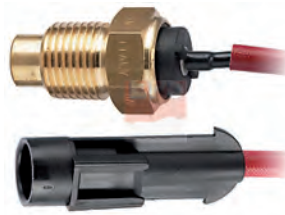

FIAT

7762299

FIAT

CINQUECENTO 0.9 i.e.	170A1.046	07/91	⇒ 09/94
CINQUECENTO 0.9 i.e. S	1170A1.000, 1170A1.046	07/91	⇒ 07/99

EPS 1.830.176

COOLANT/OIL/FUEL TEMPERATURE SENDERS

Adatt./Suitable: