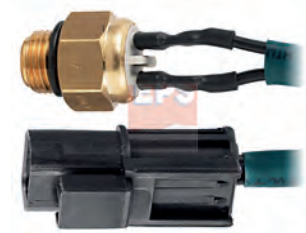

## THERMO-SWITCHES FOR ELECTRIC FANS

Adatt./Suitable:

**NISSAN**  
21595-60A00

- <sup>03</sup> Supplied until depletion
- Fornibile fino ad esaurimento delle scorte
  - Fourni jusqu'à épuisement du stock
  - Lieferbar solange vorrat reicht
  - Suministrado hasta el stock termina