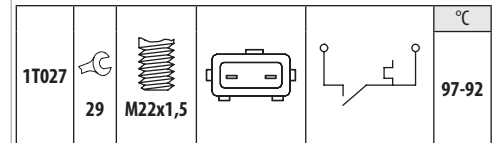

CITROËN

AX 1.3 Sport	M4A	04/87 ⇒ 12/88
AX 1.4 GTi	KFY(TU3FJ2), KFZ(TU3FJ2)	06/91 ⇒ 12/96
AX 10	C1A, CDY(TU9M), CDZ(TU9M)	07/86 ⇒ 12/98
AX 10 E	G3A	12/86 ⇒ 12/88
AX 11	H1A, H1B, HDZ(TU1M)	09/86 ⇒ 12/97
AX 11 4x4	H1A	06/91 ⇒ 07/92
AX 11 Cat	HAZ(TU1CP)	09/88 ⇒ 12/89
AX 14	K1A(TU3), K1B, K1F, K1G, K1J, K2A, K2B, K2D, K6B(TU3FJ2), KAV(TU3CP), KDX(TU3M/Z), KDY(TU3FM), KDZ(TU3M/Z)	09/86 ⇒ 04/97
AX 14 4x4	KD4, KDX(TU3M/Z), KDY(TU3FM), KDZ(TU3M/Z)	06/91 ⇒ 12/96
AX 14 D	K9A(TUD3), K9V(TUD3Y)	09/88 ⇒ 12/97
BERLINGO I 1.1 i	HDZ(TU1M)	07/96 ⇒ 05/08
BERLINGO I 1.4	TU32	07/96 ⇒ 10/98
BERLINGO I 1.4 i	KFW(TU3JP), KFX(TU3JP)	07/96 ⇒ 12/11
BERLINGO I 1.4 i bivalent	KFW(TU3JP)	04/03 ⇒ 10/05
BERLINGO I 1.8 i	LFX(XU7JB)	05/97 ⇒ 10/02
BERLINGO I 1.8 i 4WD	LFX(XU7JB)	04/97 ⇒ 10/01
EVASION 1.8	LFZ(XU7JP)	05/97 ⇒ 07/02
EVASION 2.0	RFU(XU10J2/C)	06/94 ⇒ 07/02
EVASION 2.0 16V	RFV(XU10J4R)	05/98 ⇒ 04/00
JUMPY I 1.6	1580SPI, 220A2.000	10/95 ⇒ 08/00
JUMPY I 1.6 i	1580SPI, 220A2.000	10/95 ⇒ 08/00
SAXO 1.0 X	CDZ(TU9M)	05/96 ⇒ 11/98
SAXO 1.1 X,SX	HDZ(TU1M)	05/96 ⇒ 09/03
SAXO 1.4 VTS	KFW(TU3JP), KFX(TU3JP)	05/96 ⇒ 06/03
SAXO 1.5 D	TUD5B, VJY(TUD5), VJZ(TUD5)	09/00 ⇒ 09/03
SAXO 1.6	NFZ(TU5JP)	02/96 ⇒ 06/03
SAXO 1.6 VTL,VTR	NFZ(TU5JP)	05/96 ⇒ 06/03
XANTIA I 1.6 i	BFZ(XU5JP)	03/93 ⇒ 03/01
XANTIA I 1.8 i	LFX(XU7JB), LFZ(XU7JP)	03/93 ⇒ 01/98
XANTIA I 1.9 SD	DHW(XUD9SD)	02/96 ⇒ 04/03
XANTIA I 2.0	RFXXU10J2C/ZL3	03/93 ⇒ 05/95
XANTIA I 2.0 i	RFX(XU10J2C)	03/93 ⇒ 04/03
XANTIA II 1.6 i SX	BFZ(XU5JP)	01/98 ⇒ 03/01
XANTIA II 1.8 i	LFX(XU7JB)	01/98 ⇒ 04/03
XSARA 1.4 i	KFX(TU3JP)	04/97 ⇒ 08/05
XSARA 1.5 D	VJZ(TUD5)	04/97 ⇒ 09/00
XSARA 1.6 i	NFZ(TU5JP)	04/97 ⇒ 09/00
XSARA 1.8 D	161A(XUD7), A9A(XUD7)	04/97 ⇒ 09/00
XSARA 1.8 i	LFX(XU7JB)	04/97 ⇒ 09/00
XSARA 1.8 i 16V	LFY(XU7JP4)	04/97 ⇒ 09/00
XSARA 1.9 D	DJY(XUD9A), WJZ(DW8)	04/97 ⇒ 08/05
XSARA 2.0 16V	RFS(XU10J4RS)	04/97 ⇒ 09/00
XSARA 2.0 i 16V	RFS(XU10J4RS)	02/98 ⇒ 03/05
XSARA PICASSO 1.6	NFV(TU5JP), NFZ(TU5JP)	06/02 ⇒ 12/10
XSARA PICASSO 1.6 16V	N6A(TU5JP4), NFU(TU5JP4)	03/05 ⇒
XSARA PICASSO 1.8 16V	6FZ(EW7J4)	02/00 ⇒ 08/05