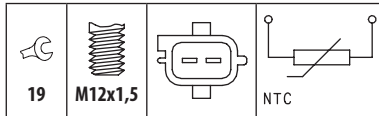

RENAULT		
LAGUNA I 3.0 24V	L7X700, L7X701	03/97 ⇒ 03/01
SAFRANE II 2.9 24V	L7X713	03/99 ⇒ 12/00

EPS **1.830.245**

COOLANT/OIL/FUEL TEMPERATURE SENDERS

Adatt./Suitable:

SAAB
91 82 205

SAAB		
9-3 2.0 i	B204I	02/98 ⇒ 08/03
9-3 2.0 SE Turbo	B204R	02/98 ⇒ 08/03
9-3 2.0 Turbo	B204E, B204L	02/98 ⇒ 08/03
9-3 2.3 i	B234I	02/98 ⇒ 08/03
900 II 2.0 -16 Turbo	B204L	07/93 ⇒ 02/98
900 II 2.0 i	B204I, B206I	07/93 ⇒ 02/98
900 II 2.3 -16	B234I	07/93 ⇒ 02/98
9000 2.0 -16 CD	B204E, B204I, B204S	09/93 ⇒ 12/98
9000 2.0 -16 CS	B204I	09/93 ⇒ 12/98
9000 2.0 -16 ND Turbo	B204E	09/93 ⇒ 12/98
9000 2.0 -16 Turbo CD	B204E, B204L	09/92 ⇒ 12/98
9000 2.3 -16 Aero CS	B234R	02/93 ⇒ 12/98
9000 2.3 -16 CD	B234I	08/89 ⇒ 12/98
9000 2.3 -16 CD Turbo	B234L	07/90 ⇒ 12/98
9000 2.3 -16 CDE	B234I	09/93 ⇒ 12/98
9000 2.3 -16 CDE Eco-Power	B234E	09/93 ⇒ 12/98
9000 2.3 -16 CS	B234I	09/89 ⇒ 12/98
9000 2.3 -16 CSE	B234I	09/93 ⇒ 12/98
9000 2.3 -16 CSE Eco Power	B234E	09/93 ⇒ 12/98
9000 2.3 -16 Turbo	B234L	09/90 ⇒ 12/98
9000 2.3 -16 Turbo CSE	B234L	09/93 ⇒ 12/98

EPS **1.830.248**

COOLANT/OIL/FUEL TEMPERATURE SENDERS

Adatt./Suitable:

DAIMLER
LHE1600AA
JAGUAR
LHE 1600AA
LAND ROVER
MEK100060L
MG
MEK100060
ROVER
GTR206
MEK100060