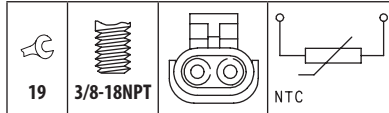

EPS 1.830.307

COOLANT/OIL/FUEL TEMPERATURE SENDERS

Adatt./Suitable:

RENAULT
89 33 002 383

RENAULT		
19 I 1.7	F3N740, F3N741	09/88 ⇒ 04/92
19 II 1.7	F3N740, F3N741	04/92 ⇒ 12/95
21 1.7	F3N723, F3N726	03/86 ⇒ 06/94
21 1.7 Cat	F3N726	05/88 ⇒ 06/93
SUPER 5 1.7	F3N716, F3N717	10/86 ⇒ 03/95

EPS 1.830.308

COOLANT/OIL/FUEL TEMPERATURE SENDERS

Adatt./Suitable:

CITROËN
1338 10
1338 55
1338 56
1338 84
96 033 248

FIAT
9603324880
9621000680

LANCIA
9621000680

PEUGEOT
1338 10
1338 55
1338 56
1338 84