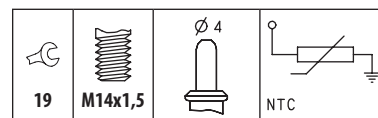

EPS 1.830.214

COOLANT/OIL/FUEL TEMPERATURE SENDERS

Adatt./Suitable:

BOSCH
0 280 130 035
MERCEDES-BENZ
A 006 542 34 17

MERCEDES-BENZ

190 2.3	M102.985	09/87 → 09/88
190 2.3 E	M102.985	10/82 → 09/88
190 E 1.8	M102.910, M102.919	04/90 → 12/93
190 E 2.0	M102.962	10/82 → 08/93
190 E 2.3	M102.985	09/86 → 08/93
CLASSE C I C 200 D	OM601.913	03/93 → 05/00
CLASSE E I E 200 D	OM601.912	06/93 → 06/95
CLASSE E I E 250 Turbo D	OM602.962	06/93 → 06/96
CLASSE E I E 250 Turbo-D	OM602.962	06/93 → 06/95
CLASSE E I E 300 D	OM606.910	07/93 → 06/95
CLASSE E I E 300 T Turbo-D	OM603.960	06/93 → 06/96
CLASSE E I E 300 T Turbo-D 4-matic	OM603.963	06/93 → 06/96
CLASSE E I E 300 TD	OM606.910	06/93 → 06/96
CLASSE E I E 300 Turbo-D	OM603.960	06/93 → 06/95
CLASSE E I E 300 Turbo-D 4-matic	OM603.963	06/93 → 06/95
CLASSE G I 200 GE	M102.964	02/80 → 08/92
CLASSE G I 230 GE	M102.987	04/82 → 08/92
CLASSE G II 230 GE	M102.996, M102.997	06/93 → 07/00
CLASSE G II 300 GD / G 300	OM603.931	09/89 → 09/97
CLASSE G II 350 G Turbo-D	OM603.972	09/91 → 09/97
CLASSE G II 350 Turbo GD	OM603.972	09/91 → 08/96
CLASSE S II 300 SDL Turbo	OM603.961	11/85 → 12/87
CLASSE S II 350 SD Turbo	OM603.970	03/90 → 06/91
CLASSE S III S 350 Turbo-D	OM603.971	01/93 → 10/98
COUPE 200 CE	M102.963	09/89 → 06/93
COUPE 230 CE	M102.982	03/87 → 12/92
COUPE 230 CE Cat	M102.982	06/89 → 12/92
KOMBI II 200 T D	OM601.912	09/85 → 08/91
KOMBI II 200 TE	M102.962, M102.963	09/88 → 08/92
KOMBI II 230 E Chassis	M102.982	09/86 → 06/93
KOMBI II 230 TE	M102.982	09/85 → 08/92
KOMBI II 230 TE Cat	M102.982	06/89 → 08/92
KOMBI II 250 T D	OM602.912	09/85 → 06/93
KOMBI II 250 TD Turbo	OM602.962	03/88 → 07/93
KOMBI II 300 T D	OM603.912	09/86 → 06/93
KOMBI II 300 T Turbo-D	OM603.960	01/89 → 06/93
KOMBI II 300 T Turbo-D 4-matic	OM603.963	09/86 → 01/89
O 100 City 2.9 D	OM602.940	01/94 →
T1 310 D 2.9	OM602.940	06/89 → 02/96
T1 410 D 2.9	OM602.940	11/88 → 06/95
TRE VOLUMI II 200 D	OM601.912	12/84 → 06/93
TRE VOLUMI II 200 E	M102.963	09/88 → 08/93
TRE VOLUMI II 230 E	M102.982	12/84 → 06/93
TRE VOLUMI II 230 E Cat	M102.982	06/89 → 06/93
TRE VOLUMI II 250 D	OM602.912	04/85 → 06/93
TRE VOLUMI II 250 Turbo-D	OM602.962	09/88 → 06/93
TRE VOLUMI II 300 D	OM603.912	12/84 → 06/93