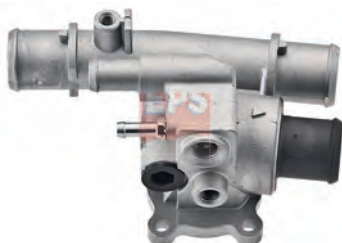

1.880.116

08

THERMOSTATS

Adatt./Suitable:

FIAT

46441370
46464992
46513506
46523733
46524020
46776216

LANCIA

46513506

¹¹⁰ With stud gasket

- Con guarnizione prigioniera
- Avec étanchéité prisonnière
- Mit Innendichtung
- Con junta prisionera

⁸¹ Multifunction thermo switch MOUNTABLE in thermostat housing

- Sensore termico multifunzione MONTABILE in allog. termostato
- Sonde therm multifonction INSTALLABLE dans carter thermostat
- Mehrfunktionsthermosensor im Therm.-Gehäuse EINBAUBAR
- Sensor térmico multifunción MONTABLE en carcasa termostato

1.830.220

1.830.242

1.830.509

FIAT		
BRAVA 1.6 16V	182A4.000, 182A4.027, 182A6.000	10/95 ⇒ 10/01
BRAVO I 1.6 16V	182A4.000, 182A6.000	10/95 ⇒ 10/01
MAREA 1.6	185A3.000	03/99 ⇒ 08/00
MAREA 1.6 100 16V Bipower	182A4.000, 185A3.000	04/99 ⇒ 05/02
MAREA 1.6 16V	185A3.000	04/97 ⇒ 02/99
MAREA 1.6 SX	182B5.098	09/00 ⇒ 08/02
PALIO 1.6	178C7.098, 178D2.011	07/97 ⇒
PALIO 1.6 16V	178B3.000, 178C7.098, 178D2.011, 182B6.000	02/01 ⇒
SIENA 1.6	182B6.000	11/00 ⇒ 12/12
SIENA 1.6 16V	178B3.000	09/98 ⇒
FIAT (BR)		
BRAVA 1.6i 16v	1.6Mpi	01/00 ⇒ 12/01
PALIO 1.6i	1.6Mpi	01/99 ⇒ 12/00
PALIO 1.6i 16v	1.6Mpi16v	01/96 ⇒ 12/00
SIENA 1.6i 16v	1.6Mpi	01/98 ⇒ 12/99
STRADA 1.6i 16v	1.6Mpi	01/99 ⇒
LANCIA		
DELTA II 1.6 i.e.	182A6.000	03/96 ⇒ 08/99
DELTA II 1.6 i.e. 16V	182A4.000	01/96 ⇒ 08/99

1.880.117

08

THERMOSTATS

Adatt./Suitable:

ALFA ROMEO

60614140

¹¹⁰ With stud gasket

- Con guarnizione prigioniera
- Avec étanchéité prisonnière
- Mit Innendichtung
- Con junta prisionera

⁸¹ Multifunction thermo switch MOUNTABLE in thermostat housing

- Sensore termico multifunzione MONTABILE in allog. termostato
- Sonde therm multifonction INSTALLABLE dans carter thermostat
- Mehrfunktionsthermosensor im Therm.-Gehäuse EINBAUBAR
- Sensor térmico multifunción MONTABLE en carcasa termostato

1.830.147

1.830.277