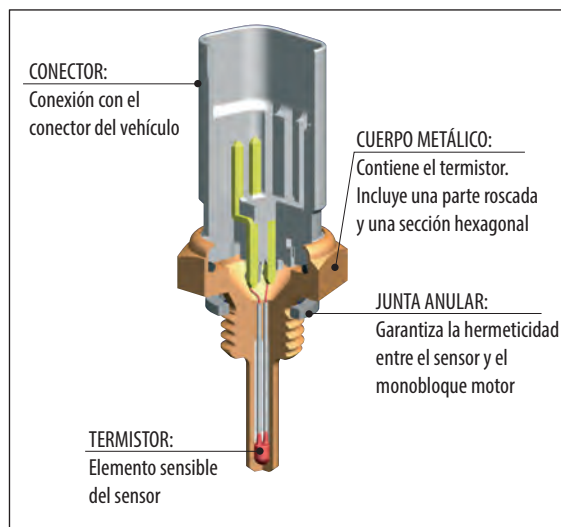

## Elementos de construcción y principio de funcionamiento

El elemento sensible de las termoresistencias, el termistor, está colocado en un cuerpo metálico de protección. El extremo que contiene el elemento sensible está en contacto con el líquido del que debe medir la temperatura; el otro extremo tiene un conector, generalmente de material plástico, que contiene los terminales para el contacto eléctrico. Los filamentos eléctricos del termistor están soldados directamente en los contactos del conector. El cuerpo metálico generalmente tiene una parte roscada y una sección hexagonal, para permitir el montaje en el vehículo. En otros casos, el cuerpo es cilíndrico y está fijado en el asiento con elementos elásticos. Una junta anular de metal garantiza la hermeticidad entre el sensor y el monobloque motor.