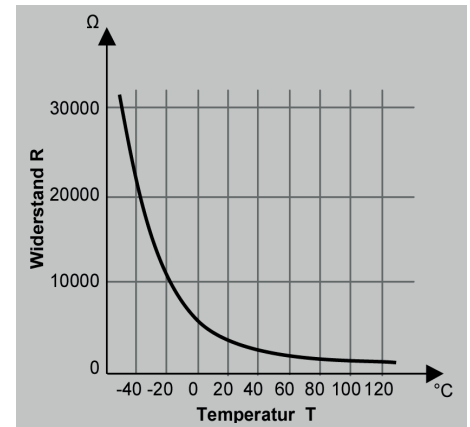

Die NTC-Thermistoren sind aus einer Mischung aus Metalloxiden und oxidierten Kristallen gebildet und durch eine Pressung mit dem Zusatz von Bindungsmitteln und einer nachfolgenden Sinterung geschützt.

• PTC-Thermistor linear (mit positivem Temperaturkoeffizienten):

Der Widerstand des Fühlers (Thermistor) erhöht sich mit ansteigender Temperatur, wodurch die der Steuerung übertragene Spannung erhöht wird. Der Widerstand wird je nach Temperatur von einer linearen Kurve approximiert:

Die PTC-Thermistoren sind als Silizium-Chips ausgelegt und nutzen die leitenden Eigenschaften der Kristallstruktur. Sie werden mit Fotolithographie, Abscheidung von Metallen aus der Dampfphase sowie anderen der Technologie der Halbleiter entsprechenden Verfahren hergestellt.