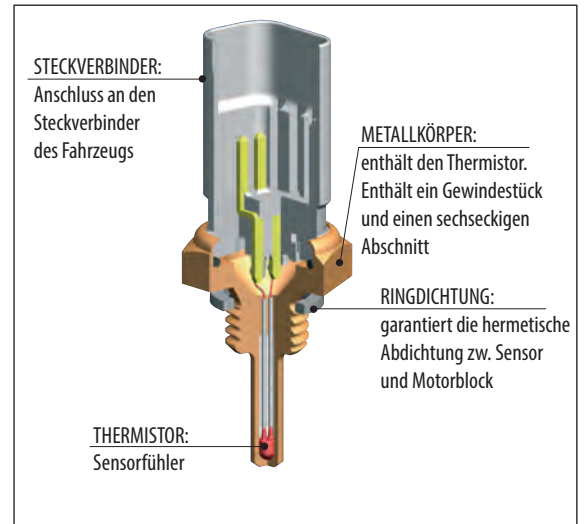

## Bauteile und Funktionsprinzip

Der Fühler des Senders, d.h. der Thermistor, ist von einem Metallkörper geschützt. Das Ende mit dem Fühler steht in Berührung mit der Flüssigkeit, deren Temperatur gemessen werden soll. Das andere Ende ist mit einem Anschluss ausgerüstet, der in der Regel aus Kunststoffmaterial besteht und die Klemmen für den elektrischen Kontakt enthält. Die Leiter des Thermistors sind direkt auf den Kontakten des Anschlusses verschweißt. Der Metallkörper ist in der Regel mit einem Gewindestück und einem sechseckigen Abschnitt ausgestattet, damit die Montage auf dem Fahrzeug ermöglicht wird. In anderen Fällen ist der Körper zylindrisch ausgelegt und wird von Spannelementen eingespannt. Eine Ringdichtung aus Metall gewährleistet die hermetische Abdichtung zwischen Sensor und Motorblock.