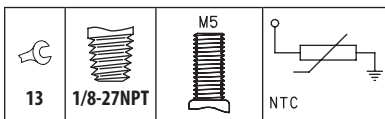

| FORD                 |                                      |               |
|----------------------|--------------------------------------|---------------|
| SCORPIO II 2.0 i 16V | N3A                                  | 10/94 ⇒ 08/98 |
| SCORPIO II 2.9 i 24V | B0B                                  | 10/94 ⇒ 08/98 |
| TRANSIT II 2.5 D     | 4AB, 4BA, 4BB, 4CA, 4CB              | 12/85 ⇒ 09/92 |
| TRANSIT II 2.5 DI    | 4BA, 4CA                             | 09/88 ⇒ 09/92 |
| MAZDA                |                                      |               |
| 121 I 1.3            | 1E03, 1E04                           | 01/96 ⇒ 05/97 |
| 121 III 1.25         | DHF, DHG                             | 03/96 ⇒ 04/03 |
| 121 III 1.3          | 1E03, 1E04, 1E09, J4R, J4T, JJK, JJM | 03/96 ⇒ 04/03 |