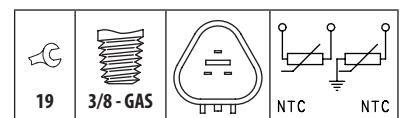

HYUNDAI

39220-27500

HYUNDAI			
ACCENT II 1.5 CRDi	D3DA, D3EA	01/02 → 11/05