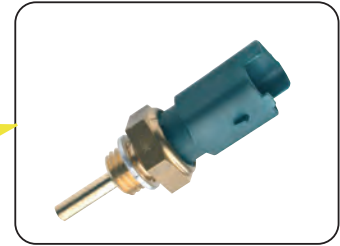

Die Wassertemperaturimpulsgeber sind in der Leitung des Kühlkreises des Motors montiert und messen die Temperatur der Kühlflüssigkeit durch einen Thermistor (Widerstand, dessen Leistung von der Temperatur abhängt). Das Signal mit der Angabe der Temperatur wird der Steuerung des Motors für die Steuerung der Einspritzung gesendet, zum Beispiel für die Anreicherung der Treibstoffmischung beim Anlassen des Fahrzeuges bei niedrigen Temperaturen.

Für die Wassertemperaturimpulsgeber, die unterschiedliche Funktionen aufweisen (Steuerung der Anzeigeinstrumente, Antrieb des elektrischen Kühllüfters). Die Wassertemperaturimpulsgeber für die Steuerung des Motors sind auf dem Kühlkreis montiert und können in ihrer Bauweise sehr ähnlich, wenn nicht identisch ausgelegt sein. Auf demselben Fahrzeug können Sender mit unterschiedlichen Funktionen eingebaut sein.

Die Hauptursachen für Defekte des Produkts sind:

- Ausfall durch mechanische Beanspruchung
- Überhitzung des Sensors
- Leck
- Kurzschluss

Die Anzeichen für Funktionsstörungen des Produkts sind:

- Hoher Verbrauch
- Erhöhung der Emissionen
- Machtverlust.
- Schwierigkeiten beim Starten des Motors
- Motorüberhitzung
- Zündung der Warnleuchte für Motorfehler

Die Wassertemperaturimpulsgeber werden im Hinblick auf Planung

und Bau so ausgelegt, dass sie den kritischen Montagebedingungen im Motorraum standhalten. Insbesondere müssen sie folgende **Anforderungen** erfüllen:

- Betriebstemperatur: $-30^{\circ}\text{C} \div +120^{\circ}\text{C}$
- Schutzart: IP67 (staubdicht und geschützt gegen die Wirkungen beim zeitweiligen Untertauchen in Wasser).

Die Wassertemperatur-Impulsgeber werden **Qualitäts- und Haltbarkeitstests** unterzogen, um festzulegen, ob das Produkt für den Bau und den Verkauf geeignet ist:

- Beständigkeit gegen hohe Temperaturen
- Beständigkeit gegen starke Temperaturschwankungen
- Stoßfestigkeit
- Schwingungsfestigkeit
- Beständigkeit beim Eintauchen in Wasser

Bei positiven Prüfergebnissen und nach Erteilen der Produktionsgenehmigung erfolgen während der Montage strenge Kontrollzyklen auf dem Produkt mit der **100% Abnahmeprüfung des Widerstands** der Sensoren.