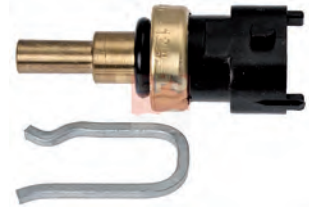

## ALFA ROMEO

|                       |                                                       |         |
|-----------------------|-------------------------------------------------------|---------|
| GIULIA 2.2 D          | 55266388, 55268532, 55268818, 55271040, 55275156      | 10/15 → |
| GIULIA 2.2 D Q4       | 55268818                                              | 11/16 → |
| GIULIETTA II 1.6 JTDM | 940A3.000, 940C1.000, 940C5.000                       | 04/10 → |
| MITO 0.9              | 19986.000                                             | 12/13 → |
| MITO 0.9 TwinAir      | 19986.000                                             | 04/13 → |
| MITO 1.3 MultiJet     | 19981.000, 19984.000, 19988.000, 330A1.000, 95582.000 | 09/09 → |
| STELVIO 2.2 D         | 55268818, 55275156                                    | 12/16 → |
| STELVIO 2.2 D Q4      | 55271838                                              | 12/16 → |
| STELVIO 2.2 JTDM Q4   | 55268818                                              | 08/18 → |