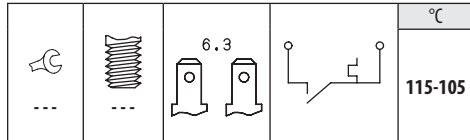

1.850.143

EPS 1.850.143

1

THERMO-SWITCHES FOR ELECTRIC FANS

Adatt./Suitable:

HONDA
37773-P5T-G10
37773-PDD-E11

ROVER
CDU1490
GVS105

HONDA

ACCORD VI 2.0 TDi	20T2N	12/99 ⇒ 10/00
ACCORD VI 2.0 Turbo Di	20T2N	02/99 ⇒ 12/02

MG

MG ZR 2.0 TD	20T2N	06/01 ⇒ 04/05

ROVER

25 2.0 iDT	20T2N	10/99 ⇒ 05/05
45 2.0 iDT	20T2N	02/00 ⇒ 05/05
200 II 214	14K2A, 14K2D	09/93 ⇒ 12/95
200 II 214 1.4	14K4C, 14K4D	01/92 ⇒ 11/99
200 II 214 1.4i 16V	14K4F	01/93 ⇒ 11/99
200 II 214 GSi/Si	14K4C, 14K4F	01/90 ⇒ 10/95
200 II 214 Si/Gsi	14K4C, 14K4D	10/89 ⇒ 10/95
200 III 220 D/SD	20T2R	11/95 ⇒ 03/00
200 III 220 Sdi	20T2N	11/95 ⇒ 03/00
400 I 414	14K4C	01/93 ⇒ 04/95
400 I 414 GSi/Si	14K4C, 14K4D	04/90 ⇒ 04/95
400 I 414 GSi/Si Cat	14K4F	10/92 ⇒ 04/95
400 II 420 D	20T2R	11/95 ⇒ 03/00
400 II 420 Di	20T2N	05/95 ⇒ 03/00
600 620 Sdi	20T2N	05/94 ⇒ 06/99
800 820	--	10/88 ⇒ 10/91
800 820 I/Si	20HD, 20T4H	10/88 ⇒ 02/99
800 820 Si	20HDM16	10/88 ⇒ 12/91
800 825 D/SD	425SL1RR, 4924SHIRG	01/90 ⇒ 02/99
800 825 SD	425SL1RR, 4924SHIRG	09/93 ⇒ 02/99
800 827 24V	C27A1	08/92 ⇒ 02/99
800 827 24V I/Si Cat	C27A1	01/92 ⇒ 02/99
800 827 Si/Sterling	C27A2	02/88 ⇒ 12/91
800 827 Si/Sterling Catalytic-Conv	C27A1	02/88 ⇒ 02/99
800 827 Vitesse Catalytic-Conv	C27A1	10/88 ⇒ 12/91
800 827 Vitesse/SLI	C27A2	10/88 ⇒ 12/91

EPS 1.850.144

3

THERMO-SWITCHES FOR ELECTRIC FANS

Adatt./Suitable:

SAAB
40 86 690
41 10 508
95 69 054

03 Supplied until depletion

- Fornibile fino ad esaurimento delle scorte
- Fourni jusqu'à épuisement du stock
- Lieferbar solange vorrat reicht
- Suministrado hasta el stock termina