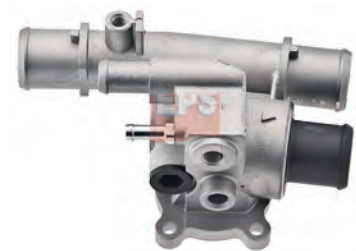

⁸¹ Multifunction thermo switch MOUNTABLE in thermostat housing

- Sensore termico multifunzione MONTABILE in allog. termostato
- Sonde therm multifonction INSTALLABLE dans carter thermostat
- Mehrfunktionsthermosensor im Therm.-Gehäuse EINBAUBAR
- Sensor térmico multifunción MONTABLE en carcasa termostato

1.830.220 1.830.242

1.830.261 1.830.277

1.830.286