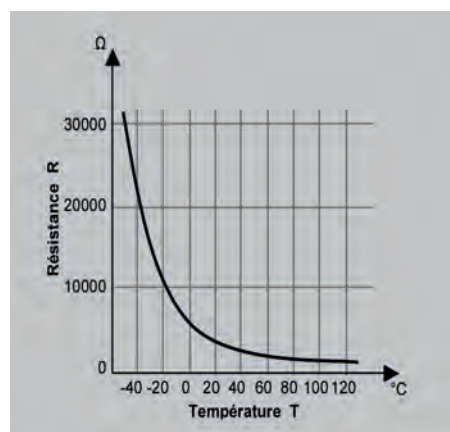

Les thermisteurs NTC, composées d'un mélange d'oxydes de métal et de cristaux oxydés, sont produites par pressage avec ajout d'agents liants et frittage successif.

• Thermisteur PTC linéaire (à coefficient de température positif):

la résistance de l'élément sensible (thermisteur) augmente alors que la température augmente et cela comporte une augmentation de la tension qui est transmise à l'unité de contrôle. La résistance, exprimée en fonction de la température, est approchée par une courbe linéaire :

Les thermisteurs de type PTC linéaire sont réalisées à l'aide de puces en silicium et en exploitent les caractéristiques conductrices de la structure à cristal. Elles sont produites moyennant photolithographie, dépôt de métaux en phase vapeur et autres processus propres à la technologie des semi-conducteurs.