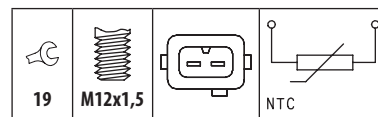

DAIHATSU

CHARADE III 1.0	CB90	11/90 ⇒ 12/92
CHARADE III 1.0 D	CL11	03/87 ⇒ 12/92
CHARADE III 1.0 GTi	CB80T	03/87 ⇒ 12/92
CHARADE III 1.0 TD	CL, CL61	03/87 ⇒ 12/92
CHARADE III 1.3	HC-E	11/90 ⇒ 02/93
CHARADE III 1.3 i	HC-E	06/88 ⇒ 12/92
CHARADE III 1.3 i 4WD	HC-E	06/88 ⇒ 01/93

MAZDA

121 I 1.1	B115, B116	10/87 ⇒ 01/91
121 I 1.3	B3	10/87 ⇒ 06/91
323 V 1.3 i	B335	08/87 ⇒ 05/89
323 V 1.6	B6(SOHC), B6E	09/86 ⇒ 10/95
323 V 1.6 4x4	B65M, B6E	05/90 ⇒ 03/93
323 V 1.6 GT	B6(SOHC)	01/86 ⇒ 10/89
323 V 1.6 GT Turbo	B6T	10/85 ⇒ 08/93
323 V 1.6 GT Turbo 4WD	B6F2, B6T	08/87 ⇒ 11/91
323 V 1.6i	B681, B682	06/86 ⇒ 07/87
323 V 1.6i 16v 4x4	B595	06/86 ⇒ 07/87
323 V 1.6i 16v Formula 4	B6F2	08/87 ⇒ 05/89
323 V 1.8i 16v GT Formula 4	BP55	04/91 ⇒ 04/94
323 V 1.8i 16v GT-R Formula 4	BP5J	04/91 ⇒ 04/94
323 V 1.8i 16v Turbo 4x4	BP55	06/89 ⇒ 03/91
323 V 1.6	B6E	09/89 ⇒ 06/91
323 V 1.6 16V	B6	03/91 ⇒ 10/94
323 V 1.6	B6E	09/89 ⇒ 06/91
323 V 1.6 16V	B6	03/91 ⇒ 10/94
323 V 1.6 16V	BP	08/89 ⇒ 07/94
323 V 1.6 16V GT	BP(DOHC)	08/89 ⇒ 07/94
323 V 1.6 16v GRSi	BP31	06/89 ⇒ 03/91
323 V 1.3	B383, B3E	09/89 ⇒ 06/91
323 V 1.3 16V	B3(16V)	04/91 ⇒ 07/94
323 V 1.6	B6E	09/89 ⇒ 06/91
323 V 1.6 16V	B6	08/89 ⇒ 10/96
323 V 1.8 16V	BP52	08/89 ⇒ 07/94
323 V 1.8 16V 4WD	BP52	09/91 ⇒ 07/94
323 V 1.8 16V Turbo 4WD	BP Turbo	01/91 ⇒ 07/94
626 III 2.0	FE(8V)	01/85 ⇒ 01/90
626 IV 2.0	FE(12V)	09/87 ⇒ 10/90
626 IV 2.0 16V	FE(16V)	06/87 ⇒ 05/92
626 IV 2.0i 16V GT	FEFL, FEFN	08/89 ⇒ 01/92
626 IV 2.0i 16V GT 4x4	FEFL, FEFN	08/89 ⇒ 01/92
626 IV 2.2 12V	F2	11/87 ⇒ 04/92
626 IV 2.2 12V 4WD	F2	11/87 ⇒ 07/90
626 IV 2.2 i 12v	F2D3, F2D4	08/87 ⇒ 07/89