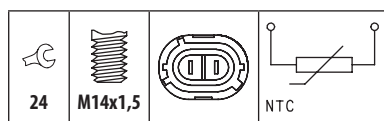

## 103 Supplied until depletion

- Fornibile fino ad esaurimento delle scorte
- Fourni jusqu'à épuisement du stock
- Lieferbar solange vorrat reicht
- Suministrado hasta el stock termina

| RENAULT          |                                |               |  |
|------------------|--------------------------------|---------------|--|
| ESPACE III 3.0   | Z7X775                         | 11/96 → 10/98 |  |
| LAGUNA I 2.0     | N7Q700, N7Q704                 | 06/95 → 02/01 |  |
| LAGUNA I 2.0 16V | N7Q700, N7Q704                 | 06/95 → 03/01 |  |
| LAGUNA I 3.0     | Z7X760, Z7X765, Z7X767         | 11/93 → 03/01 |  |
| SAFRANE I 2.0    | J7R732, J7R733, J7R738, J7R739 | 08/92 → 09/96 |  |