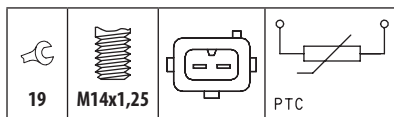

COOLANT/OIL/FUEL TEMPERATURE SENDERS

Adatt./Suitable:

CITROËN
1338 66

PEUGEOT
1338 66

CITROËN

BERLINGO I 1.4 BiFuel	KFW(TU3JP)	07/96 → 10/02
BERLINGO I 1.4 bivalent	KFW(TU3JP)	11/02 → 12/11
BERLINGO I 1.4 i	KFW(TU3JP), KFX(TU3JP)	07/96 → 12/11
BERLINGO I 1.4 i bivalent	KFW(TU3JP)	04/03 → 10/08
SAXO 1.6 VTR	NFZ(TU5JP4)	05/96 → 07/99
XANTIA I 3.0 V6	XFZ(ES9J4)	01/97 → 04/03
XANTIA I 3.0 V6	XFZ(ES9J4)	01/98 → 04/03
XANTIA II 3.0 V6	XFZ(ES9J4)	01/98 → 04/03
XM II 3.0 V6	XFZ(ES9J4)	04/97 → 10/00
XSARA 1.4	KFX(TU3JP)	05/98 → 03/05
XSARA 1.4 i	KFW(TU3JP), KFX(TU3JP)	04/97 → 08/05
XSARA 1.4 LPG	KFW(TU3JP), KFX(TU3JP)	05/98 → 08/00
XSARA 1.6 i	NFZ(TU5JP)	04/97 → 09/00
XSARA PICASSO 1.6	NFZ(TU5JP)	06/02 → 08/05

PEUGEOT

106 II 1.4 i	KFW(TU3JP), KFX(TU3JP)	05/96 → 07/04
106 II 1.6 S16	NFZ(TU5J4)	05/96 → 07/04
206 1.4 i	K6C(TU3JP)	09/98 →
206 1.4 LPG	KFW(TU3JP)	07/02 →
206 1.6 8V	NFZ(TU5JP)	05/99 → 10/03

PEUGEOT

206 1.6 i	NFZ(TU5JP)	09/98 → 12/00
306 1.4	KFW(TU3JP), KFX(TU3JP)	04/93 → 04/02
306 1.4 SL	KFW(TU3JP), KFX(TU3JP)	06/94 → 05/01
306 1.6	NFZ(TU5JP)	05/93 → 10/00
306 1.6 SR	NFZ(TU5JP)	06/94 → 10/00
406 3.0 24V	XFZ(ES9J4)	05/97 → 06/99
PARTNER I 1.4	KFW(TU3A), KFW(TU3JP), KFX(TU3JP)	06/96 → 12/15
RANCH 1.4	K5A(TU3.2), K6C(TU3JP), KFX(TU3JP)	06/96 →

EPS 1.830.323

COOLANT/OIL/FUEL TEMPERATURE SENDERS

Adatt./Suitable:

CITROËN

1920 KP
1920 RJ

DAIHATSU

89422-33030
89422-33030-000

DENSO

179700-0480

LEXUS

89422-0D010
89422-33030

MAZDA

5H01-18-840

PEUGEOT

1920 KP

1920 RJ

SUBARU

22630-KA140
89422-33030

TOYOTA

89422-06010
89422-0D010

89422-0H010

89422-33030

89429-47010

VOLVO

30646713

31339941

MARKET DIFFUSION: HIGH