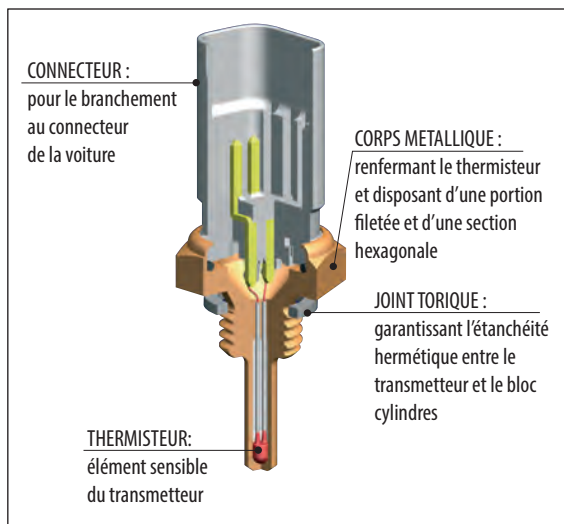

## Éléments constitutifs et principe de fonctionnement

L'élément sensible des contacteurs, le thermisteur, est inséré dans un corps métallique de protection. L'extrémité comportant l'élément sensible est en contact avec le liquide dont la température doit être mesurée, tandis que l'autre extrémité dispose d'un connecteur, généralement en matériau plastique, renfermant les bornes pour le contact électrique. Les conducteurs électriques du thermisteur sont soudés directement sur les contacts du connecteur. Le corps métallique possède habituellement une portion filetée et une section hexagonale pour en permettre le montage sur la voiture. Dans d'autres cas, le corps est cylindrique et est maintenu en place par des éléments élastiques. Un joint torique en métal assure l'étanchéité hermétique entre le transmetteur et le bloc cylindres.