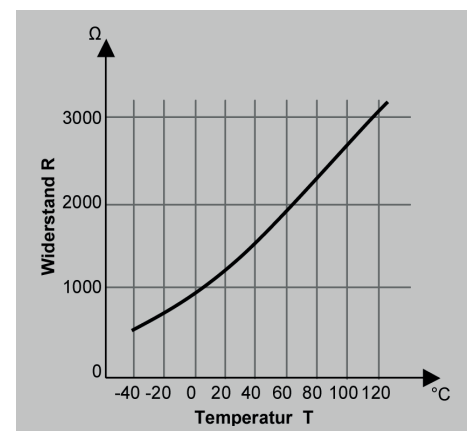

Die PTC-Thermistoren sind als Silizium-Chips ausgelegt und nutzen die leitenden Eigenschaften der Kristallstruktur. Sie werden mit Fotolithographie, Abscheidung von Metallen aus der Dampfphase sowie anderen der Technologie der Halbleiter entsprechenden Verfahren hergestellt.