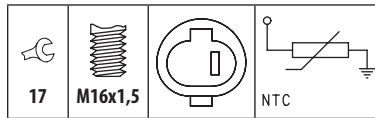

**1078 Has the same colour as the original part Black**

- corrisponde al pezzo originale colorato nero
- Correspond à la pièce originale dans sa couleur noir
- Entspricht dem Originalteil in Farbe schwarz
- corresponde al color de la pieza original negro