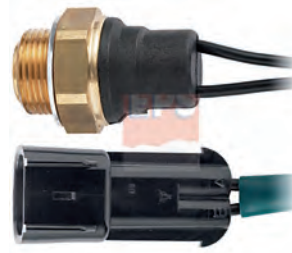

## THERMO-SWITCHES FOR ELECTRIC FANS

Adatt./Suitable:

**FIAT**  
82436409  
**LANCIA**  
82436409

03 Supplied until depletion

- Fornibile fino ad esaurimento delle scorte
- Fourni jusqu'à épuisement du stock
- Lieferbar solange vorrat reicht
- Suministrado hasta el stock termina