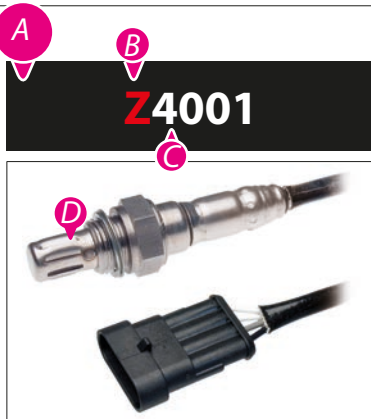

SIMILAR TYPES - OXYGEN SENSORS

FA-OS17Q3

• Tipi simili • Types similaires • Aehnlichen Typen • Modelos parecidos

It identifies a group of oxygen sensors, with the same working specifications and mounting features, but with different wire length. Oxygen sensors with longer wires can replace similar models with shorter wires.

- è un raggruppamento codificato di sonde lambda con funzionalità e montabilità uguale, ma con lunghezza del cavo diversa. È possibile l'utilizzo di una sonda con cavo più lungo in sostituzione di un'altra con il cavo più corto.
- Il s'agit d'un groupe de sondes de richesse avec les mêmes caractéristiques techniques et de montage, mais avec longueur de câble différente. Il est possible l'emploi d'une sonde avec le câble plus long en lieu d'un modèle avec câble plus court.
- Es handelt sich um eine Gruppe von Lambdasonden mit selber Funktionalität und Montage, aber mit verschiedener Kabellänge. Sonden mit längerem Kabel können Sonden mit kürzerem Kabel ersetzen.
- Se trata de un grupo codificado de sondas lambda con las mismas características técnicas y de montaje, pero con diferente largo de cable. Es posible utilizar una sonda lambda con cable más largo en lugar de un modelo parecido con cable más corto.

UNIVERSAL:
10.7004

#	L	F	S	B	↕	B	S	F	L	#
10.7020	950	-	-	-	↕	-	-	-	300	10.7054
10.7021	400	-	-	-	↕	-	-	-	400	10.7021
10.7022	1020	-	-	-	↕	-	-	-	950	10.7020
10.7023	1200	-	-	-	↕	-	-	-	1020	10.7022
10.7054	300	-	-	-	↕	-	-	-	1200	10.7023

LEGEND

A Group of similar models
•Sigla gruppo tipi simili
•Groupe de modèles similaires
•Code von aehnlichen Typen
•Grupo de modelos parecidos

B

Z	PS
ZYRCONIA	PLANAR SWITCHING
ZIRCONIA	PLANARE SWITCHING
ZYRCONIA	PLANAR SWITCHING
ZIRKONIA	PLANAR BREITBAND
ZIRCONIA	PLANARES SWITCHING

C Nr. of wires
•Numero di cavi •No. de câbles
•Kabelanzahl •Nr. de cables

D Picture
•Foto •Photo •Bild •Foto

E Type of connection; wires position and colours:
•Tipo di connessione; posizione e colore cavi:
•Type de connexion; position et couleurs des câbles:
•Verbindungstyp; Stellung und Kabelsatzefarbe:
•Tipo de enchufe; position y colores de los cables:

W	B	G
White	Black	Grey
Bianco	Nero	Grigio
Blanc	Noir	Gris
Wei	Schwarz	Grau
Blanco	Negro	Gris

F Notes
•Note •Notes •Bemerkungen •Notas

G List of items (# sequence)
•Elenco articoli ordinato per codice
•Liste des articles en séquence réf.
•Anordnung nach Teile-Nr.
•Lista de articulos en orden de largo de cable

H List of models (by wire length)
•Elenco articoli ordinato per lunghezza cavi
•Liste des articles par longueur de câble
•Anordnung nach Kabellaenge
•Lista de articulos en secuencia No.