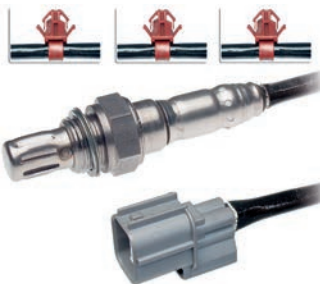

TS	N°	L	B		G	F	S	B
ZD4041/7	4	800	w	w	w	x	-	-

HONDA		
JAZZ II 1.3	L13A1	03/02 ⇨ 07/08

HONDA		
JAZZ II 1.4	L13A5	04/05 ⇨