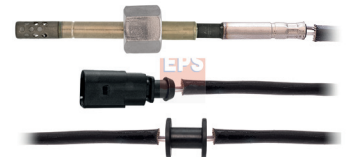

17	M14x1,5		L1	Ang	L2	RTD-PT
			50	0°	450	

AUDI

A3 II SPORTBACK 1.6 FSI	BLF, BLP	09/04	09/07
A3 II SPORTBACK 2.0 FSI	BLX	09/04	06/08
A3 II 1.6 FSI	BLP	08/03	09/07
A3 II 2.0 FSI	AXW, BLX	05/03	06/08

VW

GOLF V 1.4 FSI	BLN	10/03	11/06