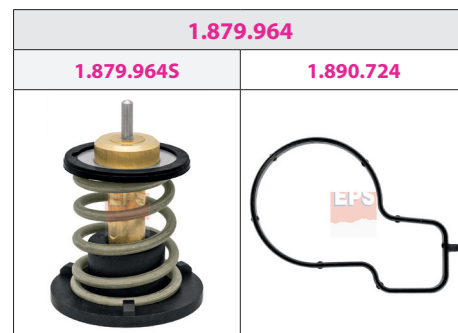

°C
92

SEAT

IBIZA V 1.0	CHYB, CHYC	01/17 ⇨

VW

POLO VI 1.0	CHYB, DFNB	06/17 ⇨