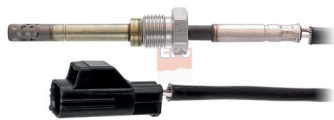

EPS 1.220.087 04,5

EXHAUST GAS TEMPERATURE SENSORS (EGT)

Adatt./Suitable:

PIERBURG
7.08369.27.0
VOLVO
30713739
31293031
31370469
31431050

ITEM NOW AVAILABLE FROM PRODUCTION

- NUOVO - ARTICOLO ORA DISPONIBILE PER LA VENDITA
- ARTICLE DISPONIBLE EN PRODUCTION COURANTE
- JETZT ZUM VERKAUF VERFÜGBARER ARTIKEL
- ARTICULO AHORA DISPONIBLE EN PRODUCCION