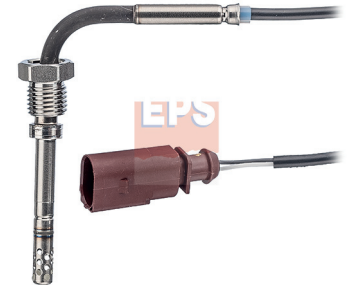

17	M14x1,5		L1	Ang	L2	RTD-PT
			50	90°	620	

AUDI			
Q7 I 3.0 TDI quattro	CATA, CCMA	11/07	08/15

PORSCHE			
CAYENNE II 3.0 Diesel	MCN.RB, MCR.CA, MCR.CB	06/10	

VW			
TOUAREG 3.0 TDi BlueMotion	CRCA	05/11	12/14
TOUAREG I 3.0 V6 TDI	CATA	11/04	05/10
TOUAREG II 3.0 V6 TDI	CATA, CJMA, CRCA, CRCD	01/10	03/18

EPS **1.220.173** 04,5

EXHAUST GAS TEMPERATURE SENSORS (EGT)

Adatt./Suitable:

MERCEDES-BENZ
A 000 905 72 04
A 001 905 06 00
A 005 153 20 28
A 007 153 67 28

ITEM NOW AVAILABLE FROM PRODUCTION

- NUOVO - ARTICOLO ORA DISPONIBILE PER LA VENDITA
- ARTICLE DISPONIBLE EN PRODUCTION COURANTE
- JETZT ZUM VERKAUF VERFÜGBARER ARTIKEL
- ARTICULO AHORA DISPONIBLE EN PRODUCCION

MARKET DIFFUSION: MEDIUM

17	M14x1,5		L1	Ang	L2	RTD-PT
			50	0°	570	

MERCEDES-BENZ			
CLASSE CLS II CLS 350 BlueTEC	OM642.852	05/14	
CLASSE CLS II CLS 350 BlueTEC / d	OM642.852, OM642.853	02/13	12/17
CLASSE CLS II CLS 350 BlueTEC / d 4-matic	OM642.854, OM642.858	02/13	12/17
CLASSE CLS II CLS 350 BlueTEC 4-matic	OM642.854	01/13	
CLASSE CLS II CLS 350 CDI / d	OM642.853	01/11	08/14