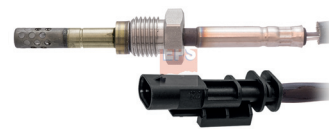

EPS 1.220.203

EXHAUST GAS TEMPERATURE SENSORS (EGT)

Adatt./Suitable:

VOLVO
31293881
31439823

ITEM NOW AVAILABLE FROM PRODUCTION

- NUOVO - ARTICOLO ORA DISPONIBILE PER LA VENDITA
- ARTICLE DISPONIBLE EN PRODUCTION COURANTE
- JETZT ZUM VERKAUF VERFÜGBARER ARTIKEL
- ARTICULO AHORA DISPONIBLE EN PRODUCCION