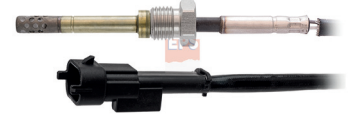

- 25186658
- 48 18 226
- 48 20 363
- 96868946

VAUXHALL

- 25186658
- 96868946

ITEM NOW AVAILABLE FROM PRODUCTION

- NUOVO - ARTICOLO ORA DISPONIBILE PER LA VENDITA
- ARTICLE DISPONIBLE EN PRODUCTION COURANTE
- JETZT ZUM VERKAUF VERFÜGBARER ARTIKEL
- ARTICULO AHORA DISPONIBLE EN PRODUCCION