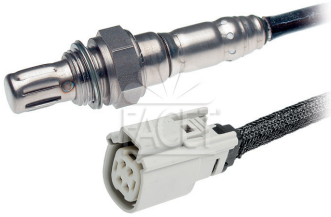

FACET **10.8217**

04,5

OXYGEN SENSORS

Adatt./Suitable:

FORD
1 788 457
CV1A-9F472-AA

ITEM NOW AVAILABLE FROM PRODUCTION

- ARTICOLO ORA DISPONIBILE PER LA VENDITA
- ARTICLE DISPONIBLE EN PRODUCTION COURANTE
- JETZT ZUM VERKAUF VERFÜGBARER ARTIKEL
- ARTICULO AHORA DISPONIBLE EN PRODUCCION

¹⁰⁷ **UNIVERSAL:**
10.7007

N°	L	W		F	S	B	
4	400	B	G	-	-	-	SWT

FORD

ECOSPORT 1.5 Ti	UEJB, UEJE	10/13
ECOSPORT 1.5 Ti-VCT	UEJB, UEJE	10/13
ECOSPORT 1.6 Ti-VCT	HXJD, IQJB	08/12
KA+ 1.2	B2KA, YSKD, YSKE	06/16
KA+ 1.2 Ti-VCT	YSKD, YSKE	06/16

FACET **10.8375**

04,5

OXYGEN SENSORS

Adatt./Suitable:

BOSCH
0 258 010 475
FORD
1 910 012
F1FA-9G444-EA

ITEM NOW AVAILABLE FROM PRODUCTION

- ARTICOLO ORA DISPONIBILE PER LA VENDITA
- ARTICLE DISPONIBLE EN PRODUCTION COURANTE
- JETZT ZUM VERKAUF VERFÜGBARER ARTIKEL
- ARTICULO AHORA DISPONIBLE EN PRODUCCION

¹⁰⁷ **UNIVERSAL:**
10.8235