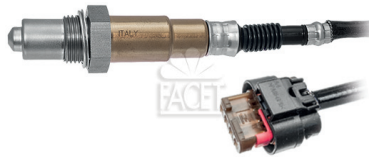

N°	L	W		F	S	B	SH	
PS44051_A	4	B	G	-	-	-	A	SWP

FORD

KUGA II 1.5 16V	--	03/13
KUGA II 1.5 EcoBoost	BNMA, M8MA	09/14
KUGA II 1.5 EcoBoost 4x4	C15HDTX, M9MA	09/14