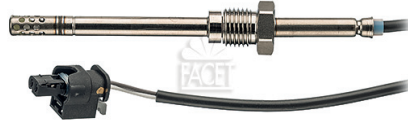

FACET **22.0055**

EXHAUST GAS TEMPERATURE SENSORS (EGT)

Adatt./Suitable:

MERCEDES-BENZ
A 000 905 37 05
A 000 905 87 00
A 005 153 10 28

ITEM NOW AVAILABLE FROM PRODUCTION

- ARTICOLO ORA DISPONIBILE PER LA VENDITA
- ARTICLE DISPONIBLE EN PRODUCTION COURANTE
- JETZT ZUM VERKAUF VERFÜGBARER ARTIKEL
- ARTICULO AHORA DISPONIBLE EN PRODUCCION