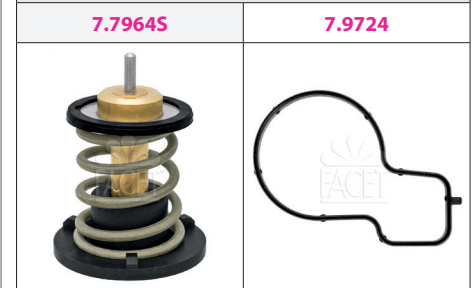

FACET 7.7952

04

THERMOSTATS

Adatt./Suitable:

FORD
9X23-8A586-AD *V
JAGUAR
CZ2 11669 *V

NEW - ITEM NOW AVAILABLE FROM PRODUCTION

- NUOVO - ARTICOLO ORA DISPONIBILE PER LA VENDITA
- NOUVEAU - ARTICLE DISPONIBLE EN PRODUCTION COURANTE
- NEU - JETZT ZUM VERKAUF VERFÜGBARER ARTIKEL
- NUEVO - ARTICULO AHORA DISPONIBLE EN PRODUCCION

*V Supplied only the thermostat, without housing

- Fornito solo il termostato, senza alloggiamento
- Fourni uniquement le thermostat, sans le boîtier
- Nur der Thermostat wird ohne Gehäuse geliefert
- Sólo se suministra el termostato, sin la carcasa (cárter)

7.9532

TS	D1	d2	A	ID	°C	H	L	P
B67-37-25	67	37	25	-	82	-	-	x

JAGUAR

XF 3.0 D	306DT, AJV6D	03/09 ⇨ 04/15
XJ 3.0 SDV6	306DT	10/09 ⇨

FACET 7.7964

04

THERMOSTATS

Adatt./Suitable:

SEAT
04C 121 113 E
04C 121 600 N *10
04C 121 600 Q *10
VW
04C 121 113 E
04C 121 600 N *10
04C 121 600 Q *10

*ITEM NOW AVAILABLE FROM PRODUCTION

- ARTICOLO ORA DISPONIBILE PER LA VENDITA
- ARTICLE DISPONIBLE EN PRODUCTION COURANTE
- JETZT ZUM VERKAUF VERFÜGBARER ARTIKEL
- ARTICULO AHORA DISPONIBLE EN PRODUCCION

*10 OE code water pump, supplied only thermostat and gasket

- Codice OE pompa acqua, fornito solo termostato e guarnizione
- Code OE pompe à eau, fourni uniquement thermostat et joint
- Code OE pumpt Wasser, nur Thermostat und Dichtung
- Bomba de agua con código OE, suministrada solo con termostato y junta

7.7964S

7.9724

°C
92

SEAT

IBIZA V 1.0 CHYB, CHYC 01/17 ⇨

VW

POLO VI 1.0 CHYB, CHYC, DFNB 06/17 ⇨

FACET 7.7964S

3

THERMOSTATS

Adatt./Suitable:

SEAT
04C 121 113 E
04C 121 600 N *12
04C 121 600 Q *12
VW
04C 121 113 E
04C 121 600 N *12
04C 121 600 Q *12

*ITEM NOW AVAILABLE FROM PRODUCTION