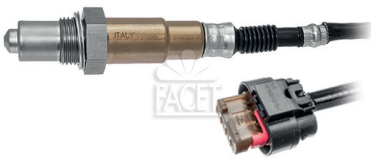

N°	L	W		F	S	B	SH	
PS44051_A	4	B	G	-	-	-	A	SWP

FORD

C-MAX II 1.5 16V	--	03/15
C-MAX II 1.5 EcoBoost	M8DB, M9DB	03/15
FOCUS III 1.5 D1TC SIGMA A	--	09/14

FORD

FOCUS III 1.5 EcoBoost	M8DA, M8DB, M8DD, M8DE, M9DA, M9DB	09/14
GRAND C-MAX 1.5 EcoBoost	M8DB, M9DB	03/15
KUGA II 1.5 16V	--	03/13
KUGA II 1.5 EcoBoost	BNMA, M8MA	09/14
KUGA II 1.5 EcoBoost 4x4	M8MA, M9MA	09/14

FACET **10.8376**

04,5

OXYGEN SENSORS

Adatt./Suitable:

BOSCH
0 258 010 485
FORD
2 035 843
F1FA-9G444-JA

ITEM NOW AVAILABLE FROM PRODUCTION

- ARTICOLO ORA DISPONIBILE PER LA VENDITA
- ARTICLE DISPONIBLE EN PRODUCTION COURANTE
- JETZT ZUM VERKAUF VERFÜGBARER ARTIKEL
- ARTICULO AHORA DISPONIBLE EN PRODUCCION

¹⁰⁷ **UNIVERSAL:**
10.8235