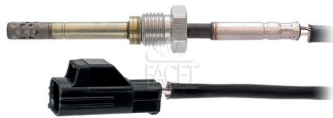

FACET 22.0087 04,5

EXHAUST GAS TEMPERATURE SENSORS (EGT)

Adatt./Suitable:

PIERBURG
7.08369.27.0
VOLVO
30713739
31293031
31370469
31431050

ITEM NOW AVAILABLE FROM PRODUCTION

- ARTICOLO ORA DISPONIBILE PER LA VENDITA
- ARTICLE DISPONIBLE EN PRODUCTION COURANTE
- JETZT ZUM VERKAUF VERFÜGBARER ARTIKEL
- ARTICULO AHORA DISPONIBLE EN PRODUCCION