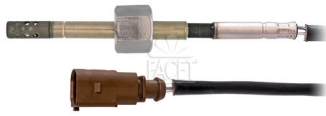

FACET 22.0149  **04,5**

EXHAUST GAS TEMPERATURE SENSORS (EGT)

Adatt./Suitable:

PIERBURG
7.08369.39.0

VW
070 906 088 AA
070 906 088 B

ITEM NOW AVAILABLE FROM PRODUCTION

- ARTICOLO ORA DISPONIBILE PER LA VENDITA
- ARTICLE DISPONIBLE EN PRODUCTION COURANTE
- JETZT ZUM VERKAUF VERFÜGBARER ARTIKEL
- ARTICULO AHORA DISPONIBLE EN PRODUCCION