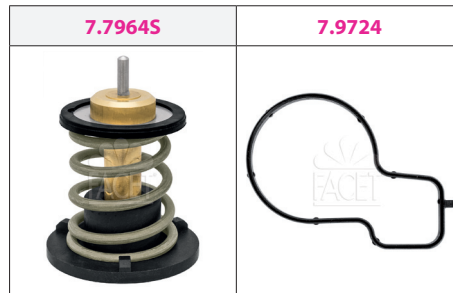

7.7964S

7.9724

°C
92

SEAT

IBIZA V 1.0 CHYB, CHYC 01/17 ⇨

VW

POLO VI 1.0 CHYB, CHYC, DFNB 06/17 ⇨

FACET 7.7964S

3

THERMOSTATS

Adatt./Suitable:

SEAT
04C 121 113 E
04C 121 600 N *12
04C 121 600 Q *12
VW
04C 121 113 E
04C 121 600 N *12
04C 121 600 Q *12

*ITEM NOW AVAILABLE FROM PRODUCTION

- ARTICOLO ORA DISPONIBILE PER LA VENDITA
- ARTICLE DISPONIBLE EN PRODUCTION COURANTE
- JETZT ZUM VERKAUF VERFÜGBARER ARTIKEL
- ARTICULO AHORA DISPONIBLE EN PRODUCCION

*12 OE code water pump, supplied only thermostat

- Codice OE pompa acqua, fornito solo il termostato
- Code OE pompe à eau, fourni uniquement le thermostat
- Code OE Wasserpumpe, nur der Thermostat zur Verfügung gestellt
- Bomba de agua con código OE, suministrada solo con termostato