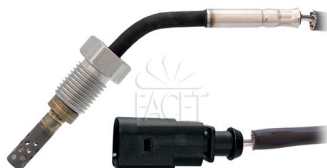

17	M14x1,5		L1	Ang	L2	RTD-PT
			35	60°	840	

SEAT		
EXEO 2.0 TDI	CAGA	12/08 05/13
IBIZA III 1.4 TDI	BMS	06/05 11/09
IBIZA III 1.9 TDI	BMT	02/02 11/09
CORDOBA II 1.4 TDI	BMS	06/05 11/09
CORDOBA II 1.9 TDI	BMT	09/02 11/09
IBIZA IV 1.4 TDI	BMS, BMS/F	07/08 06/10
IBIZA IV 1.9 TDI	BLS	03/08 06/10

SKODA		
ROOMSTER 1.4 TDI	BMS, BNV	09/06 03/10
FABIA II 1.4 TDI	BMS	01/07 03/10

VW		
POLO IV 1.4 TDI	BMS, BWB	04/05 11/09
POLO IV 1.9 TDI	BMT	10/01 11/09

FACET 22.0100 04,5

EXHAUST GAS TEMPERATURE SENSORS (EGT)

Adatt./Suitable:

AUDI
04L 906 088
04L 906 088 AE
04L 906 088 DQ
04L 906 088 HT

ITEM NOW AVAILABLE FROM PRODUCTION

- ARTICOLO ORA DISPONIBILE PER LA VENDITA
- ARTICLE DISPONIBLE EN PRODUCTION COURANTE
- JETZT ZUM VERKAUF VERFÜGBARER ARTIKEL
- ARTICULO AHORA DISPONIBLE EN PRODUCCION

BOSCH
0 986 259 020

PIERBURG
7.08369.81.0

SEAT
04L 906 088
04L 906 088 AE
04L 906 088 DQ
04L 906 088 HT

SKODA
04L 906 088
04L 906 088 AE
04L 906 088 DQ
04L 906 088 HT

VW
04L 906 088
04L 906 088 AE
04L 906 088 DQ
04L 906 088 HT

MARKET DIFFUSION: MEDIUM