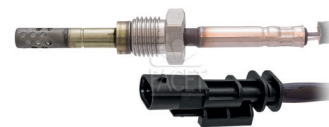

17	M14x1,5		L1	Ang	L2	RTD-PT
			35	0°	450	

VOLVO

S60 II 2.0 D2	D4204T20, D4204T8	03/15	05/18
S60 II 2.0 D3	D4204T4, D4204T9	03/15	05/18
S60 II 2.0 D4	D4204T14	03/15	05/18
S60 II 2.0 D5	D4204T11	03/15	05/18
S60 II D4	D4204T5	09/13	12/15
S60 II D4 Drive-E Polestar	D4204T14	03/15	05/18
S60 II D5 Drive-E Polestar	D4204T11	03/15	05/18
S80 II D4	D4204T5	09/13	12/16
S90 2.0 D3	D4204T16, D4204T9	03/16	
S90 2.0 D4	D4204T14, D4204T7	03/16	
S90 2.0 D4 AWD	D4204T14	03/16	
S90 2.0 D5 AWD	D4204T23	03/16	
S90 2.0 D5 Polestar AWD	D4204T23	06/19	
S90 D4 Drive-E Polestar	D4204T14	03/16	
S90 D4 Drive-E Polestar AWD	D4204T14	03/16	
V40 II D2	D4204T13, D4204T8	02/15	
V40 II D3	D4204T16, D4204T9	04/15	
V40 II D4	D4204T14	05/14	
V40 II D4 Polestar	D4204T14	05/14	
V60 I 2.0 D2	D4204T20, D4204T8	03/15	05/18
V60 I 2.0 D3	D4204T4, D4204T9	03/15	05/18
V60 I 2.0 D4	D4204T14	03/15	05/18
V60 I 2.0 D4 Drive-E Polestar	D4204T14	03/15	05/18
V60 I D4	D4204T5	10/13	12/15
V60 I D5	D4204T11	03/15	05/18
V60 II D3	D4204T16	02/18	
V60 II D3 AWD	D4204T4	09/18	
V60 II D4	D4204T14	02/18	
V60 II D4 AWD	D4204T14	09/18	
V60 II D4 Polestar	D4204T14	02/18	
V60 II D4 Polestar AWD	D4204T14	02/18	
V70 III D2	D4204T20	03/15	04/16
V70 III D3	D4204T9	03/15	04/16
V70 III D4	D4204T5	10/13	04/16
V90 2.0 D3	D4204T16, D4204T9	03/16	
V90 2.0 D3 AWD	D4204T4	03/16	
V90 2.0 D4	D4204T14, D4204T7	03/16	
V90 2.0 D4 AWD	D4204T14, D4204T7	03/16	
V90 2.0 D4 Polestar	D4204T14	10/16	
V90 2.0 D5 AWD	D4204T23	03/16	
V90 2.0 Polestar AWD	D4204T14, D4204T23	10/16	
XC40 2.0 D3	D4204T16	09/18	
XC40 2.0 D3 AWD	D4204T16	09/18	
XC40 2.0 D4 AWD	D4204T12	10/17	
XC40 D4 Polestar AWD	D4204T12	01/19	
XC60 I D3	D4204T4	03/15	04/17
XC60 I D4	D4204T14, D4204T5	10/13	02/17
XC60 II 2.0 D3	D4204T4	03/17	
XC60 II 2.0 D4	D4204T14, D4204T7	03/17	
XC60 II 2.0 D4 AWD	D4204T14	03/17	
XC60 II 2.0 D4 Polestar	D4204T14	01/19	
XC60 II 2.0 D4 Polestar AWD	D4204T14	01/19	
XC60 II 2.0 D5 AWD	D4204T23	03/17	
XC60 II 2.0 D5 Polestar AWD	D4204T23	10/18	
XC70 II D4	D4204T5	10/13	04/16
XC90 II 2.0 D5 Polestar AWD	D4204T23	10/18	

MARKET DIFFUSION: MEDIUM