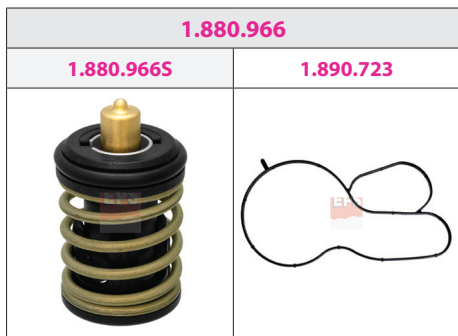

EPS 1.879.986KK 04

1. **AUDI**
   04C 121 113 C
   04E 121 113 C
   04E 121 113 F
   04E 121 600 AF *18
   04E 121 600 AL *18
2. **SEAT**
   04C 121 113 C
   04E 121 113 C
   04E 121 113 F
3. **SKODA**
   04C 121 113 C
   04E 121 113 C
   04E 121 113 F
4. **VW**
   04C 121 113 C
   04C 121 600 L *18
   04C 121 600 P *18
   04E 121 113 C
   04E 121 113 F
   04E 121 600 AD *18
   04E 121 600 AF *18
   04E 121 600 AG *18
   04E 121 600 AL *18
   04E 121 600 AM *18
   04E 121 600 CD *18
   04E 121 600 P *18
5. ***18 Water pump OE code, supplied only with thermostats KIT**
6. Codice OE pompa acqua, fornito solo KIT termostati
   - Pompe à eau code d'origine, fourni uniquement avec thermostats KIT
   - Wasserpumpe OE-Code, nur mit Thermostaten KIT geliefert
   - Bomba de agua código OE, suministrado solo con termostatos KIT
7. **ITEM NOW AVAILABLE FROM PRODUCTION**
8. NUOVO - ARTICOLO ORA DISPONIBILE PER LA VENDITA
   - ARTICLE DISPONIBLE EN PRODUCTION COURANTE
   - JETZT ZUM VERKAUF VERFÜGBARER ARTIKEL
   - ARTICULO AHORA DISPONIBLE EN PRODUCCION

MARKET DIFFUSION: MEDIUM

SEAT

ATECA 1.0 TSI	CHZJ, DKRF	05/16 ⇨
LEON III 1.0 TSI	CHZD, DKRF	05/15 ⇨
LEON ST 1.0 TSI	CHZD	05/15 ⇨

VW

GOLF VII 1.4 TSI	CZCA, CZDA	02/14 ⇨
GOLF VII 1.4 TSI MultiFuel	CPVB	04/14 ⇨

AUDI

A3 III 1.4 TFSI e-tron	CUKB, CXUA	05/14 ⇨

SKODA

KAMIQ 1.6 SRE	CWVA	07/19 ⇨
KAROQ 1.6 SRE	CWVA	06/20 ⇨
OCTAVIA III 1.4 [CHN]	CSSA	02/14 ⇨
OCTAVIA III 1.6 [CHN]	CSRA	02/14 ⇨
SUPERB III 1.4 TSI IV	DGEB	08/19 ⇨

VW

PASSAT VI 1.4 GTE Hybrid	CUKC, DGEB	06/15 ⇨
GOLF VII 1.4 TSI	CZCA, CZDA	02/14 ⇨
GOLF VII 1.4 TSI MultiFuel	CPVB	04/14 ⇨

AUDI

A1 1.0 TFSI	CHZB, CHZE, DKLD	03/15 ⇨ 10/18
A3 III 1.4 TFSI e-tron	CUKB, CXUA	05/14 ⇨

SEAT

ATECA 1.0 TSI	CHZI, DKRF	05/16 ⇨
IBIZA IV 1.0 TSI	CHZB, CHZC	05/15 ⇨ 06/17
IBIZA IV 1.6	CWVA	07/15 ⇨ 06/17
IBIZA IV 1.6 SRE	CWVA, CWVB	07/15 ⇨
IBIZA 1.6 SRE	CWVA	07/15 ⇨ 12/16
LEON III 1.0 TSI	CHZD, DKRF	05/15 ⇨
LEON ST 1.0 TSI	CHZD	05/15 ⇨
TOLEDO IV 1.0 TSI	CHZB, CHZC, DKLD, DKRC	05/17 ⇨ 04/19
TOLEDO IV 1.6	CWVA	05/15 ⇨ 04/19

SKODA

KAROQ 1.0 TSI	CHZI, DKRF	07/17 ⇨
OCTAVIA III 1.0 TSI	CHZD, DKRA, DKRF	05/16 ⇨
RAPID 1.0 TSI	CHZB, CHZC, DKLD, DKRC	06/17 ⇨ 12/19
FABIA III 1.0 TSI	CHZB, CHZC, DKLD, DKRC	08/14 ⇨

VW

CADDY III 1.0 TSI	CHZG, DKRD	11/15 ⇨
GOLF VII 1.0 TSI	CHZC, CHZD, CHZK, DKLB, DKRF	05/15 ⇨
JETTA VI 1.6	CWVA	09/15 ⇨
JETTA VI 1.6 [RUS]	CWVA, CWVB	01/15 ⇨
JETTA VI 1.6 MPI	CWVB	09/15 ⇨ 04/18
POLO V 1.0 TSI	CHZB	11/14 ⇨
POLO V 1.6	CWVA, CWVB	07/14 ⇨