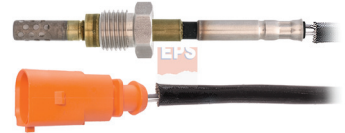

17	M14x1,5		L1	Ang	L2	RTD-PT
			25	0°	870	

AUDI

A4 IV 2.0 TDI	CNHA, CNHC, CSUB	04/08	12/15
A4 IV 2.0 TDI quattro	CNHA, CSUA	05/13	12/15
A5 I 2.0 TDI	CNHA, CNHC	08/08	01/17
A5 I 2.0 TDI quattro	CNHA	09/13	01/17
A4 IV ALLROAD 2.0 TDI	CNHA, CNHC	04/09	05/16
A6 IV 2.0 TDI	CNHA, CSUD, CSUE, DDCA, DDCB, DDDA	01/12	
A6 IV 2.0 TDI quattro	CNHA, DDDA	04/15	09/18
A6 IV 2.1 TDI	CNHA, DDDA	01/15	09/18
Q5 I 2.0 TDI	CNHA, CSUA, CSUB	11/10	05/17
Q5 I 2.0 TDI quattro	CNHA, CNHC, CSUA, CSUB	11/08	05/17

EPS 1.220.175 04,5

EXHAUST GAS TEMPERATURE SENSORS (EGT)

Adatt./Suitable:

VW

03L 906 088 ES

ITEM NOW AVAILABLE FROM PRODUCTION

- NUOVO - ARTICOLO ORA DISPONIBILE PER LA VENDITA
- ARTICLE DISPONIBLE EN PRODUCTION COURANTE
- JETZT ZUM VERKAUF VERFÜGBARER ARTIKEL
- ARTICULO AHORA DISPONIBLE EN PRODUCCION