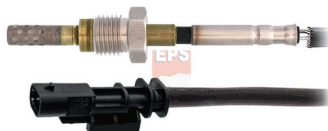

17	M14x1,5		L1	Ang	L2	RTD-PT
			25	0°	300	

ALFA ROMEO						
GIULIA 2.2 D	46335975, 55266388, 55268532, 55271040, 55284636					10/15
GIULIA 2.2 D Q4	55268818, 55284529					11/16

CITROËN						
NEMO 1.3 BlueHDi 80	FHY(F13DTE6)					02/16
NEMO 1.3 HDi 80	FHY(F13DTE6)					10/15

FIAT						
FIORINO III 1.3 D Multijet	199A2.000/F, 225A2.000, 330A1.000, 55283775					11/07
500L 1.3 D Multijet	199B4.000, 330A1.000					09/12
QUBO 1.3 D Multijet	225A2.000					03/15
TIPO II 1.3 D	55266963, 55283775					03/16

PEUGEOT						
BIPPER 1.3 HDi 80 / BlueHDi 80	FHY(F13DTE6)					12/15
BIPPER TEPEE 1.3 HDi 80	FHY(F13DTE6)					12/15

EPS 1.220.217

04,5

EXHAUST GAS TEMPERATURE SENSORS (EGT)

Adatt./Suitable:

BOSCH
0 986 259 006

GENERAL MOTORS
55 566 621

HITACHI
137078
2507078

MAGNETI MARELLI
172000149010

OPEL
55566621
58 55 376

PIERBURG
7.08369.75.0

VAUXHALL
55566621

ITEM NOW AVAILABLE FROM PRODUCTION

- NUOVO - ARTICOLO ORA DISPONIBILE PER LA VENDITA
- ARTICLE DISPONIBLE EN PRODUCTION COURANTE
- JETZT ZUM VERKAUF VERFÜGBARER ARTIKEL
- ARTICULO AHORA DISPONIBLE EN PRODUCCION