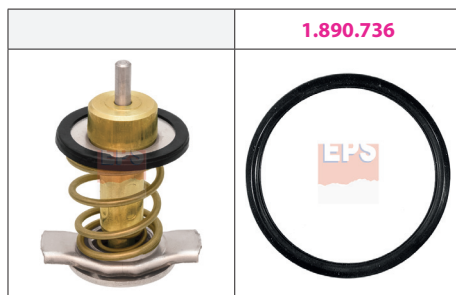

1.890.736

°C
90