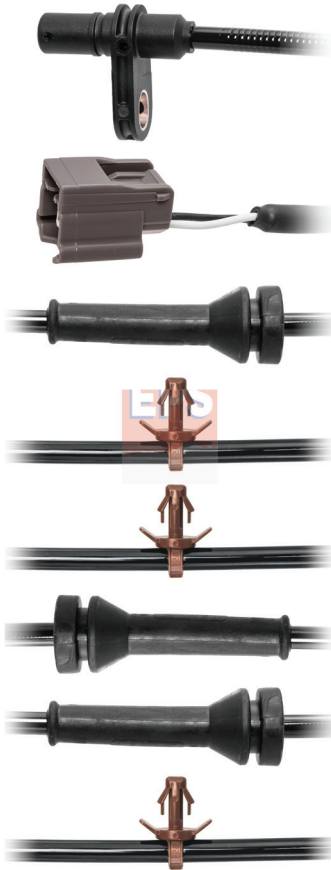

EPS 1.960.238

04,5

**WHEEL SPEED SENSORS**

Adatt./Suitable:

**NISSAN**  
47901-JX00A

**ITEM NOW AVAILABLE FROM PRODUCTION**

- NUOVO - ARTICOLO ORA DISPONIBILE PER LA VENDITA
- ARTICLE DISPONIBLE EN PRODUCTION COURANTE
- JETZT ZUM VERKAUF VERFÜGBARER ARTIKEL
- ARTICULO AHORA DISPONIBLE EN PRODUCCION