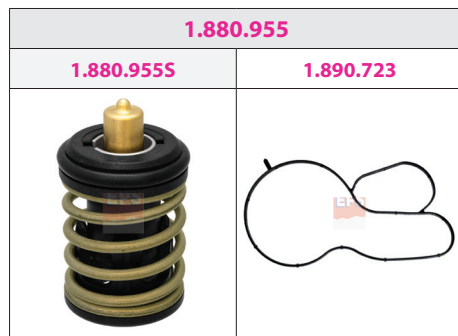

EPS 1.879.986KK 04

1. **AUDI**
   04C 121 113 C
   04E 121 113 C
   04E 121 113 F
   04E 121 600 AF *18
   04E 121 600 AL *18
2. **SEAT**
   04C 121 113 C
   04E 121 113 C
   04E 121 113 F
3. **SKODA**
   04C 121 113 C
   04E 121 113 C
   04E 121 113 F
4. **VW**
   04C 121 113 C
   04C 121 600 L *18
   04C 121 600 P *18
   04E 121 113 C
   04E 121 113 F
   04E 121 600 AD *18
   04E 121 600 AF *18
   04E 121 600 AG *18
   04E 121 600 AL *18
   04E 121 600 AM *18
   04E 121 600 CD *18
   04E 121 600 P *18
5. ***18 Water pump OE code, supplied only with thermostats KIT**
6. Codice OE pompa acqua, fornito solo KIT termostati
   - Pompe à eau code d'origine, fourni uniquement avec thermostats KIT
   - Wasserpumpe OE-Code, nur mit Thermostaten KIT geliefert
   - Bomba de agua código OE, suministrado solo con termostatos KIT
7. **ITEM NOW AVAILABLE FROM PRODUCTION**
8. NUOVO - ARTICOLO ORA DISPONIBILE PER LA VENDITA
   - ARTICLE DISPONIBLE EN PRODUCTION COURANTE
   - JETZT ZUM VERKAUF VERFÜGBARER ARTIKEL
   - ARTICULO AHORA DISPONIBLE EN PRODUCCION

MARKET DIFFUSION: MEDIUM

SEAT

ATECA 1.0 TSI	CHZJ, DKRF	05/16 ⇨
LEON III 1.0 TSI	CHZD, DKRF	05/15 ⇨
LEON ST 1.0 TSI	CHZD	05/15 ⇨

VW

GOLF VII 1.4 TSI	CZCA, CZDA	02/14 ⇨
GOLF VII 1.4 TSI MultiFuel	CPVB	04/14 ⇨

AUDI

A3 III 1.4 TFSI e-tron	CUKB, CXUA	05/14 ⇨

SKODA

KAMIQ 1.6 SRE	CWVA	07/19 ⇨
KAROQ 1.6 SRE	CWVA	06/20 ⇨
OCTAVIA III 1.4 [CHN]	CSSA	02/14 ⇨
OCTAVIA III 1.6 [CHN]	CSRA	02/14 ⇨
SUPERB III 1.4 TSI IV	DGEB	08/19 ⇨

VW

PASSAT VI 1.4 GTE Hybrid	CUKC, DGEB	06/15 ⇨
GOLF VII 1.4 TSI	CZCA, CZDA	02/14 ⇨
GOLF VII 1.4 TSI MultiFuel	CPVB	04/14 ⇨

AUDI

A1 1.0 TFSI	CHZB, CHZE, DKLD	03/15 ⇨ 10/18
A3 III 1.4 TFSI e-tron	CUKB, CXUA	05/14 ⇨

SEAT

ATECA 1.0 TSI	CHZI, DKRF	05/16 ⇨
IBIZA IV 1.0 TSI	CHZB, CHZC	05/15 ⇨ 06/17
IBIZA IV 1.6	CWVA	07/15 ⇨ 06/17
IBIZA IV 1.6 SRE	CWVA, CWVB	07/15 ⇨
IBIZA 1.6 SRE	CWVA	07/15 ⇨ 12/16
LEON III 1.0 TSI	CHZD, DKRF	05/15 ⇨
LEON ST 1.0 TSI	CHZD	05/15 ⇨
TOLEDO IV 1.0 TSI	CHZB, CHZC, DKLD, DKRC	05/17 ⇨ 04/19
TOLEDO IV 1.6	CWVA	05/15 ⇨ 04/19

SKODA

KAROQ 1.0 TSI	CHZI, DKRF	07/17 ⇨
OCTAVIA III 1.0 TSI	CHZD, DKRA, DKRF	05/16 ⇨
RAPID 1.0 TSI	CHZB, CHZC, DKLD, DKRC	06/17 ⇨ 12/19
FABIA III 1.0 TSI	CHZB, CHZC, DKLD, DKRC	08/14 ⇨

VW

CADDY III 1.0 TSI	CHZG, DKRD	11/15 ⇨
GOLF VII 1.0 TSI	CHZC, CHZD, CHZK, DKLB, DKRF	05/15 ⇨
JETTA VI 1.6	CWVA	09/15 ⇨
JETTA VI 1.6 [RUS]	CWVA, CWVB	01/15 ⇨
JETTA VI 1.6 MPI	CWVB	09/15 ⇨ 04/18
POLO V 1.0 TSI	CHZB	11/14 ⇨
POLO V 1.6	CWVA, CWVB	07/14 ⇨