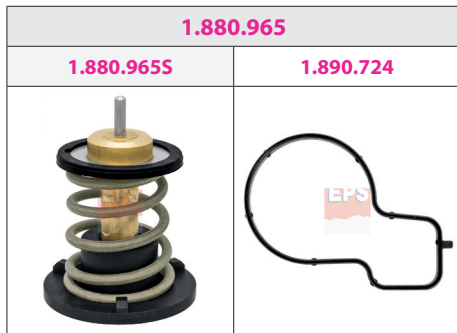

EPS 1.880.9655

04

THERMOSTATS

Adatt./Suitable:

- **SEAT**
  04C 121 113 B
- **SKODA**
  04C 121 113 B
- **VW**
  04C 121 113 B
  04C 121 600 L
  04C 121 600 P

- *12 OE code water pump, supplied only thermostat
- Codice OE pompa acqua, fornito solo il termostato
- Code OE pompe à eau, fourni uniquement le thermostat
- Code OE Wasserpumpe, nur der Thermostat zur Verfügung gestellt
- Bomba de agua con código OE, suministrada solo con termostato

ITEM NOW AVAILABLE FROM PRODUCTION

- NUOVO - ARTICOLO ORA DISPONIBILE PER LA VENDITA
- ARTICLE DISPONIBLE EN PRODUCTION COURANTE
- JETZT ZUM VERKAUF VERFÜGBARER ARTIKEL
- ARTICULO AHORA DISPONIBLE EN PRODUCCION

MARKET DIFFUSION: MEDIUM

°C
80

SEAT		
IBIZA IV 1.0	CHYB	05/15 ⇒ 06/17
IBIZA 1.0 SRE	CHYB	05/15 ⇒ 12/16
MII 1.0	CHYA, CHYB	10/11 ⇒ 07/19
MII 1.0 EcoFuel	CPGA	10/12 ⇒ 07/19
SKODA		
CITIGO 1.0	CHYA, CHYB	10/11 ⇒ 08/19
CITIGO 1.0 CNG	CPGA	11/12 ⇒ 08/19
FABIA III 1.0	CHYA, CHYB, CHYE	08/14 ⇒
VW		
POLO V 1.0	CHYA, CHYB	01/14 ⇒
POLO V 1.0 TSI	CHZC	11/14 ⇒
UP 1.0	→, CHYA, CHYB, DAFA	08/11 ⇒
UP 1.0 EcoFuel	CPGA	11/12 ⇒

EPS 1.880.967

04

THERMOSTATS

Adatt./Suitable:

- **AUDI**
  04E 121 113 C
- **SEAT**
  04E 121 113 C
- **SKODA**
  04E 121 113 C
- **VW**
  04E 121 113 C
  04E 121 600 AM
  04E 121 600 CD

- *10 OE code water pump, supplied only thermostat and gasket
- Codice OE pompa acqua, fornito solo termostato e guarnizione
- Code OE pompe à eau, fourni uniquement thermostat et joint
- Code OE pump Wasser, nur Thermostat und Dichtung
- Bomba de agua con código OE, suministrada solo con termostato y junta

ITEM NOW AVAILABLE FROM PRODUCTION

- NUOVO - ARTICOLO ORA DISPONIBILE PER LA VENDITA
- ARTICLE DISPONIBLE EN PRODUCTION COURANTE
- JETZT ZUM VERKAUF VERFÜGBARER ARTIKEL
- ARTICULO AHORA DISPONIBLE EN PRODUCCION

MARKET DIFFUSION: MEDIUM