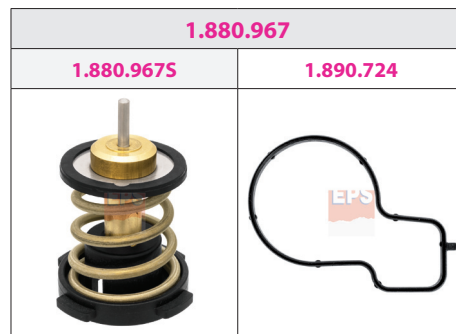

°C
80

AUDI		
A1 1.0 TFSI	CHZB, CHZE, DKLD	03/15 ⇒ 10/18
A3 III 1.4 TFSI e-tron	CUKB, CXUA	05/14 ⇒
SEAT		
ATECA 1.0 TSI	CHZJ, DKRF	05/16 ⇒
IBIZA IV 1.0 TSI	CHZB, CHZC	05/15 ⇒ 06/17
IBIZA IV 1.6	CWVA	07/15 ⇒ 06/17
IBIZA IV 1.6 SRE	CWVA, CWVB	07/15 ⇒
IBIZA 1.6 SRE	CWVA	07/15 ⇒ 12/16
LEON III 1.0 TSI	CHZD, DKRF	05/15 ⇒
LEON ST 1.0 TSI	CHZD	05/15 ⇒
TOLEDO IV 1.0 TSI	CHZB, CHZC, DKLD, DKRC	05/17 ⇒ 04/19
TOLEDO IV 1.6	CWVA	05/15 ⇒ 04/19
SKODA		
KAMIQ 1.6 SRE	CWVA	07/19 ⇒
KAROQ 1.0 TSI	CHZJ, DKRF	07/17 ⇒
KAROQ 1.6 SRE	CWVA	06/20 ⇒
OCTAVIA III 1.0 TSI	CHZD, DKRA, DKRF	05/16 ⇒
OCTAVIA III 1.4 [CHN]	CSSA	02/14 ⇒
OCTAVIA III 1.6 [CHN]	CSRA	02/14 ⇒
RAPID 1.0 TSI	CHZB, CHZC, DKLD, DKRC	06/17 ⇒ 12/19
FABIA III 1.0 TSI	CHZB, CHZC, DKLD, DKRC	08/14 ⇒
SUPERB III 1.4 TSI iv	DGEB	08/19 ⇒
VW		
CADDY III 1.0 TSI	CHZG, DKRD	11/15 ⇒
GOLF VII 1.0 TSI	CHZC, CHZD, CHZK, DKLB, DKRF	05/15 ⇒
GOLF VII 1.4 TSI	CZCA, CZDA	02/14 ⇒