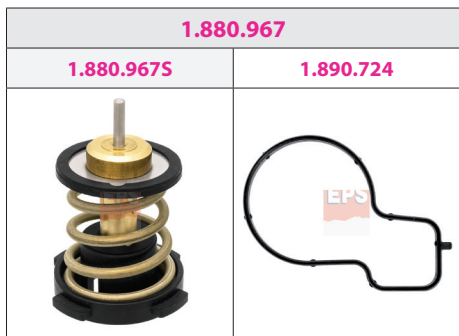

EPS 1.879.986KK 04

1. **AUDI**
   04C 121 113 C
   04E 121 113 C
   04E 121 113 F
   04E 121 600 AF *18
   04E 121 600 AL *18
2. **SEAT**
   04C 121 113 C
   04E 121 113 C
   04E 121 113 F
3. **SKODA**
   04C 121 113 C
   04E 121 113 C
   04E 121 113 F
4. **VW**
   04C 121 113 C
   04C 121 600 L *18
   04C 121 600 P *18
   04E 121 113 C
   04E 121 113 F
   04E 121 600 AD *18
   04E 121 600 AF *18
   04E 121 600 AG *18
   04E 121 600 AL *18
   04E 121 600 AM *18
   04E 121 600 CD *18
   04E 121 600 P *18
5. ***18 Water pump OE code, supplied only with thermostats KIT**
6. Codice OE pompa acqua, fornito solo KIT termostati
   - Pompe à eau code d'origine, fourni uniquement avec thermostats KIT
   - Wasserpumpe OE-Code, nur mit Thermostaten KIT geliefert
   - Bomba de agua código OE, suministrado solo con termostatos KIT
7. **ITEM NOW AVAILABLE FROM PRODUCTION**
8. NUOVO - ARTICOLO ORA DISPONIBILE PER LA VENDITA
   - ARTICLE DISPONIBLE EN PRODUCTION COURANTE
   - JETZT ZUM VERKAUF VERFÜGBARER ARTIKEL
   - ARTICULO AHORA DISPONIBLE EN PRODUCCION

MARKET DIFFUSION: MEDIUM

SEAT

ATECA 1.0 TSI	CHZJ, DKRF	05/16 ⇨
LEON III 1.0 TSI	CHZD, DKRF	05/15 ⇨
LEON ST 1.0 TSI	CHZD	05/15 ⇨

VW

GOLF VII 1.4 TSI	CZCA, CZDA	02/14 ⇨
GOLF VII 1.4 TSI MultiFuel	CPVB	04/14 ⇨

AUDI

A3 III 1.4 TFSI e-tron	CUKB, CXUA	05/14 ⇨

SKODA

KAMIQ 1.6 SRE	CWVA	07/19 ⇨
KAROQ 1.6 SRE	CWVA	06/20 ⇨
OCTAVIA III 1.4 [CHN]	CSSA	02/14 ⇨
OCTAVIA III 1.6 [CHN]	CSRA	02/14 ⇨
SUPERB III 1.4 TSI IV	DGEB	08/19 ⇨

VW

PASSAT VI 1.4 GTE Hybrid	CUKC, DGEB	06/15 ⇨
GOLF VII 1.4 TSI	CZCA, CZDA	02/14 ⇨
GOLF VII 1.4 TSI MultiFuel	CPVB	04/14 ⇨

AUDI

A1 1.0 TFSI	CHZB, CHZE, DKLD	03/15 ⇨ 10/18
A3 III 1.4 TFSI e-tron	CUKB, CXUA	05/14 ⇨

SEAT

ATECA 1.0 TSI	CHZI, DKRF	05/16 ⇨
IBIZA IV 1.0 TSI	CHZB, CHZC	05/15 ⇨ 06/17
IBIZA IV 1.6	CWVA	07/15 ⇨ 06/17
IBIZA IV 1.6 SRE	CWVA, CWVB	07/15 ⇨
IBIZA 1.6 SRE	CWVA	07/15 ⇨ 12/16
LEON III 1.0 TSI	CHZD, DKRF	05/15 ⇨
LEON ST 1.0 TSI	CHZD	05/15 ⇨
TOLEDO IV 1.0 TSI	CHZB, CHZC, DKLD, DKRC	05/17 ⇨ 04/19
TOLEDO IV 1.6	CWVA	05/15 ⇨ 04/19

SKODA

KAROQ 1.0 TSI	CHZI, DKRF	07/17 ⇨
OCTAVIA III 1.0 TSI	CHZD, DKRA, DKRF	05/16 ⇨
RAPID 1.0 TSI	CHZB, CHZC, DKLD, DKRC	06/17 ⇨ 12/19
FABIA III 1.0 TSI	CHZB, CHZC, DKLD, DKRC	08/14 ⇨

VW

CADDY III 1.0 TSI	CHZG, DKRD	11/15 ⇨
GOLF VII 1.0 TSI	CHZC, CHZD, CHZK, DKLB, DKRF	05/15 ⇨
JETTA VI 1.6	CWVA	09/15 ⇨
JETTA VI 1.6 [RUS]	CWVA, CWVB	01/15 ⇨
JETTA VI 1.6 MPI	CWVB	09/15 ⇨ 04/18
POLO V 1.0 TSI	CHZB	11/14 ⇨
POLO V 1.6	CWVA, CWVB	07/14 ⇨