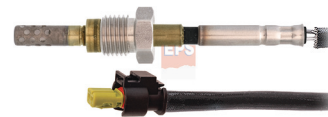

17	M14x1,5		L1	Ang	L2	RTD-PT
			25	0°	500	

JEEP						
CHEROKEE IV 2.8 CRD 4x4	ENS					05/08
WRANGLER 2.8 CRD	ENS					04/07