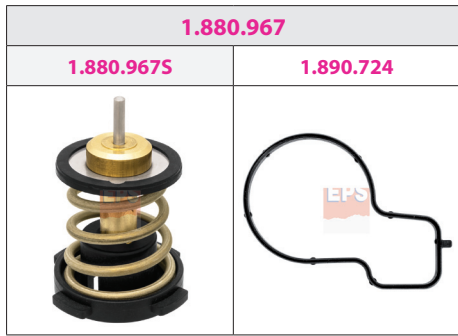

EPS 1.879.986KK 04

1. **AUDI**
   04C 121 113 C
   04E 121 113 C
   04E 121 113 F
   04E 121 600 AF *18
   04E 121 600 AL *18
2. **SEAT**
   04C 121 113 C
   04E 121 113 C
   04E 121 113 F
3. **SKODA**
   04C 121 113 C
   04E 121 113 C
   04E 121 113 F
4. **VW**
   04C 121 113 C
   04C 121 600 L *18
   04C 121 600 P *18
   04E 121 113 C
   04E 121 113 F
   04E 121 600 AD *18
   04E 121 600 AF *18
   04E 121 600 AG *18
   04E 121 600 AL *18
   04E 121 600 AM *18
   04E 121 600 CD *18
   04E 121 600 P *18
5. ***18 Water pump OE code, supplied only with thermostats KIT**
6. Codice OE pompa acqua, fornito solo KIT termostati
   - Pompe à eau code d'origine, fourni uniquement avec thermostats KIT
   - Wasserpumpe OE-Code, nur mit Thermostaten KIT geliefert
   - Bomba de agua código OE, suministrado solo con termostatos KIT
7. **ITEM NOW AVAILABLE FROM PRODUCTION**
8. NUOVO - ARTICOLO ORA DISPONIBILE PER LA VENDITA
   - ARTICLE DISPONIBLE EN PRODUCTION COURANTE
   - JETZT ZUM VERKAUF VERFÜGBARER ARTIKEL
   - ARTICULO AHORA DISPONIBLE EN PRODUCCION

MARKET DIFFUSION: MEDIUM

SEAT

ATECA 1.0 TSI	CHZJ, DKRF	05/16 ⇨
LEON III 1.0 TSI	CHZD, DKRF	05/15 ⇨
LEON ST 1.0 TSI	CHZD	05/15 ⇨

VW

GOLF VII 1.4 TSI	CZCA, CZDA	02/14 ⇨
GOLF VII 1.4 TSI MultiFuel	CPVB	04/14 ⇨

AUDI

A3 III 1.4 TFSI e-tron	CUKB, CXUA	05/14 ⇨

SKODA

KAMIQ 1.6 SRE	CWVA	07/19 ⇨
KAROQ 1.6 SRE	CWVA	06/20 ⇨
OCTAVIA III 1.4 [CHN]	CSSA	02/14 ⇨
OCTAVIA III 1.6 [CHN]	CSRA	02/14 ⇨
SUPERB III 1.4 TSI IV	DGEB	08/19 ⇨

VW

PASSAT VI 1.4 GTE Hybrid	CUKC, DGEB	06/15 ⇨
GOLF VII 1.4 TSI	CZCA, CZDA	02/14 ⇨
GOLF VII 1.4 TSI MultiFuel	CPVB	04/14 ⇨

AUDI

A1 1.0 TFSI	CHZB, CHZE, DKLD	03/15 ⇨ 10/18
A3 III 1.4 TFSI e-tron	CUKB, CXUA	05/14 ⇨

SEAT

ATECA 1.0 TSI	CHZI, DKRF	05/16 ⇨
IBIZA IV 1.0 TSI	CHZB, CHZC	05/15 ⇨ 06/17
IBIZA IV 1.6	CWVA	07/15 ⇨ 06/17
IBIZA IV 1.6 SRE	CWVA, CWVB	07/15 ⇨
IBIZA 1.6 SRE	CWVA	07/15 ⇨ 12/16
LEON III 1.0 TSI	CHZD, DKRF	05/15 ⇨
LEON ST 1.0 TSI	CHZD	05/15 ⇨
TOLEDO IV 1.0 TSI	CHZB, CHZC, DKLD, DKRC	05/17 ⇨ 04/19
TOLEDO IV 1.6	CWVA	05/15 ⇨ 04/19

SKODA

KAROQ 1.0 TSI	CHZI, DKRF	07/17 ⇨
OCTAVIA III 1.0 TSI	CHZD, DKRA, DKRF	05/16 ⇨
RAPID 1.0 TSI	CHZB, CHZC, DKLD, DKRC	06/17 ⇨ 12/19
FABIA III 1.0 TSI	CHZB, CHZC, DKLD, DKRC	08/14 ⇨

VW

CADDY III 1.0 TSI	CHZG, DKRD	11/15 ⇨
GOLF VII 1.0 TSI	CHZC, CHZD, CHZK, DKLB, DKRF	05/15 ⇨
JETTA VI 1.6	CWVA	09/15 ⇨
JETTA VI 1.6 [RUS]	CWVA, CWVB	01/15 ⇨
JETTA VI 1.6 MPI	CWVB	09/15 ⇨ 04/18
POLO V 1.0 TSI	CHZB	11/14 ⇨
POLO V 1.6	CWVA, CWVB	07/14 ⇨