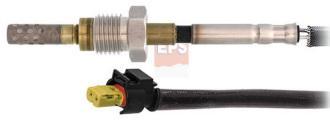

17	M14x1,5		L1	Ang	L2	RTD-PT
			25	0°	300	

MERCEDES-BENZ

CLASSE A II A 160 CDI	OM640.942	09/04	06/12
CLASSE A II A 180 CDI	OM640.940	09/04	06/12
CLASSE A II A 200 CDI	OM640.941	09/04	06/12

EPS 1.220.172 04,5

EXHAUST GAS TEMPERATURE SENSORS (EGT)

Adatt./Suitable:

AUDI

4G0 906 088 AA
4G0 906 088 AN
4G0 906 088 L

MAGNETI MARELLI

172000441010

ITEM NOW AVAILABLE FROM PRODUCTION

- NUOVO - ARTICOLO ORA DISPONIBILE PER LA VENDITA
- ARTICLE DISPONIBLE EN PRODUCTION COURANTE
- JETZT ZUM VERKAUF VERFÜGBARER ARTIKEL
- ARTICULO AHORA DISPONIBLE EN PRODUCCION

MARKET DIFFUSION: MEDIUM