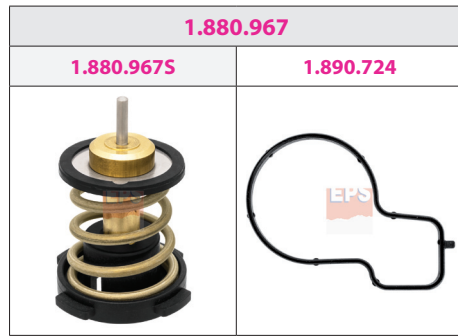

EPS 1.879.986KK 04

1. **AUDI**
   04C 121 113 C
   04E 121 113 C
   04E 121 113 F
   04E 121 600 AF *18
   04E 121 600 AL *18
2. **SEAT**
   04C 121 113 C
   04E 121 113 C
   04E 121 113 F
3. **SKODA**
   04C 121 113 C
   04E 121 113 C
   04E 121 113 F
4. **VW**
   04C 121 113 C
   04C 121 600 L *18
   04C 121 600 P *18
   04E 121 113 C
   04E 121 113 F
   04E 121 600 AD *18
   04E 121 600 AF *18
   04E 121 600 AG *18
   04E 121 600 AL *18
   04E 121 600 AM *18
   04E 121 600 CD *18
   04E 121 600 P *18
5. ***18 Water pump OE code, supplied only with thermostats KIT**
6. Codice OE pompa acqua, fornito solo KIT termostati
   - Pompe à eau code d'origine, fourni uniquement avec thermostats KIT
   - Wasserpumpe OE-Code, nur mit Thermostaten KIT geliefert
   - Bomba de agua código OE, suministrado solo con termostatos KIT
7. **ITEM NOW AVAILABLE FROM PRODUCTION**
8. NUOVO - ARTICOLO ORA DISPONIBILE PER LA VENDITA
   - ARTICLE DISPONIBLE EN PRODUCTION COURANTE
   - JETZT ZUM VERKAUF VERFÜGBARER ARTIKEL
   - ARTICULO AHORA DISPONIBLE EN PRODUCCION

MARKET DIFFUSION: MEDIUM

SEAT

ATECA 1.0 TSI	CHZJ, DKRF	05/16 ⇨
LEON III 1.0 TSI	CHZD, DKRF	05/15 ⇨
LEON ST 1.0 TSI	CHZD	05/15 ⇨

VW

GOLF VII 1.4 TSI	CZCA, CZDA	02/14 ⇨
GOLF VII 1.4 TSI MultiFuel	CPVB	04/14 ⇨

AUDI

A3 III 1.4 TFSI e-tron	CUKB, CXUA	05/14 ⇨

SKODA

KAMIQ 1.6 SRE	CWVA	07/19 ⇨
KAROQ 1.6 SRE	CWVA	06/20 ⇨
OCTAVIA III 1.4 [CHN]	CSSA	02/14 ⇨
OCTAVIA III 1.6 [CHN]	CSRA	02/14 ⇨
SUPERB III 1.4 TSI IV	DGEB	08/19 ⇨

VW

PASSAT VI 1.4 GTE Hybrid	CUKC, DGEB	06/15 ⇨
GOLF VII 1.4 TSI	CZCA, CZDA	02/14 ⇨
GOLF VII 1.4 TSI MultiFuel	CPVB	04/14 ⇨

AUDI

A1 1.0 TFSI	CHZB, CHZE, DKLD	03/15 ⇨ 10/18
A3 III 1.4 TFSI e-tron	CUKB, CXUA	05/14 ⇨

SEAT

ATECA 1.0 TSI	CHZI, DKRF	05/16 ⇨
IBIZA IV 1.0 TSI	CHZB, CHZC	05/15 ⇨ 06/17
IBIZA IV 1.6	CWVA	07/15 ⇨ 06/17
IBIZA IV 1.6 SRE	CWVA, CWVB	07/15 ⇨
IBIZA 1.6 SRE	CWVA	07/15 ⇨ 12/16
LEON III 1.0 TSI	CHZD, DKRF	05/15 ⇨
LEON ST 1.0 TSI	CHZD	05/15 ⇨
TOLEDO IV 1.0 TSI	CHZB, CHZC, DKLD, DKRC	05/17 ⇨ 04/19
TOLEDO IV 1.6	CWVA	05/15 ⇨ 04/19

SKODA

KAROQ 1.0 TSI	CHZI, DKRF	07/17 ⇨
OCTAVIA III 1.0 TSI	CHZD, DKRA, DKRF	05/16 ⇨
RAPID 1.0 TSI	CHZB, CHZC, DKLD, DKRC	06/17 ⇨ 12/19
FABIA III 1.0 TSI	CHZB, CHZC, DKLD, DKRC	08/14 ⇨

VW

CADDY III 1.0 TSI	CHZG, DKRD	11/15 ⇨
GOLF VII 1.0 TSI	CHZC, CHZD, CHZK, DKLB, DKRF	05/15 ⇨
JETTA VI 1.6	CWVA	09/15 ⇨
JETTA VI 1.6 [RUS]	CWVA, CWVB	01/15 ⇨
JETTA VI 1.6 MPI	CWVB	09/15 ⇨ 04/18
POLO V 1.0 TSI	CHZB	11/14 ⇨
POLO V 1.6	CWVA, CWVB	07/14 ⇨