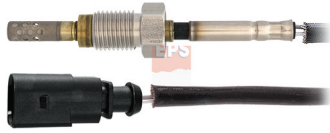

17	M14x1,5		L1	Ang	L2	RTD-PT
			25	0°	650	

VW

CRAFTER 2.0 TDI	CKTB, CKTC, CKUB, CKUC, CSLA, CSNA	05/11	12/16
CRAFTER 2.0 TDI 4motion	CKUB	07/11	12/16
CRAFTER 2.5 TDI	CEBA, CEBB, CECA, CECB	04/06	
MULTIVAN 2.0 TDI	CAAC, CAAE, CCHA, CCHB	09/09	08/15
MULTIVAN 2.0 TDI 4motion	CAAC, CAAE, CCHA, CCHB	09/09	08/15
TRANSPORTER V 2.0 TDI	CAAC, CAAE, CCHA, CCHB	09/09	08/15
TRANSPORTER V 2.0 TDI 4motion	CAAC, CAAE, CCHA, CCHB	09/09	08/15

EPS 1.220.151 04,5

EXHAUST GAS TEMPERATURE SENSORS (EGT)

Adatt./Suitable:

BOSCH

0 986 259 053

HITACHI

137020
2507020

MAGNETI MARELLI

172000169010

MERCEDES-BENZ

A 007 153 92 28
A 008 153 28 28

PIERBURG

7.08369.60.0

ITEM NOW AVAILABLE FROM PRODUCTION

- NUOVO - ARTICOLO ORA DISPONIBILE PER LA VENDITA
- ARTICLE DISPONIBLE EN PRODUCTION COURANTE
- JETZT ZUM VERKAUF VERFÜGBARER ARTIKEL
- ARTICULO AHORA DISPONIBLE EN PRODUCCION