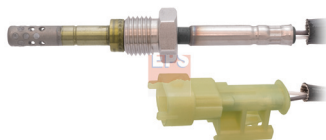

17	M14x1,5		L1	Ang	L2	RTD-PT
			50	90°	850	

OPEL						
ASTRA H 1.7 CDTi	A17DTJ, A17DTR					02/07 05/14
ZAFIRA B 1.7 CDTi	A17DTJ, A17DTR					01/08 04/15
ZAFIRA B 1.7 CDTi VAN	A17DTJ, A17DTR					01/08 04/15
ASTRA J 1.7 CDTi	A17DTJ, A17DTR					01/09

VAUXHALL						
ASTRA V 1.7 CDTi	A17DTJ, A17DTR/F					01/04 10/12
ASTRAVAN III 1.7 CDTi	A17DTJ, A17DTR					06/11
ZAFIRA B 1.7 CDTi	A17DTJ, A17DTR					01/08 11/14

EPS 1.220.218

04,5

EXHAUST GAS TEMPERATURE SENSORS (EGT)

Adatt./Suitable:

ALFA ROMEO
55259913

ITEM NOW AVAILABLE FROM PRODUCTION

- NUOVO - ARTICOLO ORA DISPONIBILE PER LA VENDITA
- ARTICLE DISPONIBLE EN PRODUCTION COURANTE
- JETZT ZUM VERKAUF VERFÜGBARER ARTIKEL
- ARTICULO AHORA DISPONIBLE EN PRODUCCION