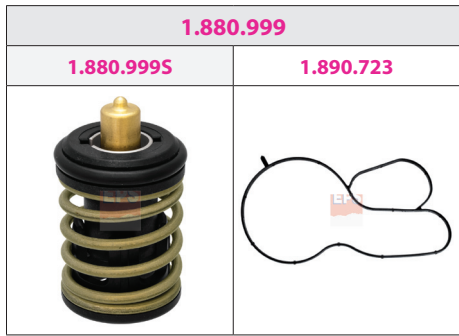

EPS 1.879.986KK 04

1. **AUDI**
   04C 121 113 C
   04E 121 113 C
   04E 121 113 F
   04E 121 600 AF *18
   04E 121 600 AL *18
2. **SEAT**
   04C 121 113 C
   04E 121 113 C
   04E 121 113 F
3. **SKODA**
   04C 121 113 C
   04E 121 113 C
   04E 121 113 F
4. **VW**
   04C 121 113 C
   04C 121 600 L *18
   04C 121 600 P *18
   04E 121 113 C
   04E 121 113 F
   04E 121 600 AD *18
   04E 121 600 AF *18
   04E 121 600 AG *18
   04E 121 600 AL *18
   04E 121 600 AM *18
   04E 121 600 CD *18
   04E 121 600 P *18
5. ***18 Water pump OE code, supplied only with thermostats KIT**
6. Codice OE pompa acqua, fornito solo KIT termostati
   - Pompe à eau code d'origine, fourni uniquement avec thermostats KIT
   - Wasserpumpe OE-Code, nur mit Thermostaten KIT geliefert
   - Bomba de agua código OE, suministrado solo con termostatos KIT
7. **ITEM NOW AVAILABLE FROM PRODUCTION**
8. NUOVO - ARTICOLO ORA DISPONIBILE PER LA VENDITA
   - ARTICLE DISPONIBLE EN PRODUCTION COURANTE
   - JETZT ZUM VERKAUF VERFÜGBARER ARTIKEL
   - ARTICULO AHORA DISPONIBLE EN PRODUCCION

MARKET DIFFUSION: MEDIUM

SEAT

ATECA 1.0 TSI	CHZJ, DKRF	05/16 ⇨
LEON III 1.0 TSI	CHZD, DKRF	05/15 ⇨
LEON ST 1.0 TSI	CHZD	05/15 ⇨

VW

GOLF VII 1.4 TSI	CZCA, CZDA	02/14 ⇨
GOLF VII 1.4 TSI MultiFuel	CPVB	04/14 ⇨

AUDI

A3 III 1.4 TFSI e-tron	CUKB, CXUA	05/14 ⇨

SKODA

KAMIQ 1.6 SRE	CWVA	07/19 ⇨
KAROQ 1.6 SRE	CWVA	06/20 ⇨
OCTAVIA III 1.4 [CHN]	CSSA	02/14 ⇨
OCTAVIA III 1.6 [CHN]	CSRA	02/14 ⇨
SUPERB III 1.4 TSI IV	DGEB	08/19 ⇨

VW

PASSAT VI 1.4 GTE Hybrid	CUKC, DGEB	06/15 ⇨
GOLF VII 1.4 TSI	CZCA, CZDA	02/14 ⇨
GOLF VII 1.4 TSI MultiFuel	CPVB	04/14 ⇨

AUDI

A1 1.0 TFSI	CHZB, CHZE, DKLD	03/15 ⇨ 10/18
A3 III 1.4 TFSI e-tron	CUKB, CXUA	05/14 ⇨

SEAT

ATECA 1.0 TSI	CHZI, DKRF	05/16 ⇨
IBIZA IV 1.0 TSI	CHZB, CHZC	05/15 ⇨ 06/17
IBIZA IV 1.6	CWVA	07/15 ⇨ 06/17
IBIZA IV 1.6 SRE	CWVA, CWVB	07/15 ⇨
IBIZA 1.6 SRE	CWVA	07/15 ⇨ 12/16
LEON III 1.0 TSI	CHZD, DKRF	05/15 ⇨
LEON ST 1.0 TSI	CHZD	05/15 ⇨
TOLEDO IV 1.0 TSI	CHZB, CHZC, DKLD, DKRC	05/17 ⇨ 04/19
TOLEDO IV 1.6	CWVA	05/15 ⇨ 04/19

SKODA

KAROQ 1.0 TSI	CHZI, DKRF	07/17 ⇨
OCTAVIA III 1.0 TSI	CHZD, DKRA, DKRF	05/16 ⇨
RAPID 1.0 TSI	CHZB, CHZC, DKLD, DKRC	06/17 ⇨ 12/19
FABIA III 1.0 TSI	CHZB, CHZC, DKLD, DKRC	08/14 ⇨

VW

CADDY III 1.0 TSI	CHZG, DKRD	11/15 ⇨
GOLF VII 1.0 TSI	CHZC, CHZD, CHZK, DKLB, DKRF	05/15 ⇨
JETTA VI 1.6	CWVA	09/15 ⇨
JETTA VI 1.6 [RUS]	CWVA, CWVB	01/15 ⇨
JETTA VI 1.6 MPI	CWVB	09/15 ⇨ 04/18
POLO V 1.0 TSI	CHZB	11/14 ⇨
POLO V 1.6	CWVA, CWVB	07/14 ⇨