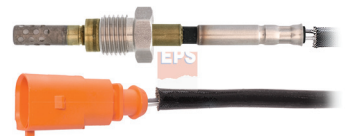

EPS 1.220.175 04,5

EXHAUST GAS TEMPERATURE SENSORS (EGT)

Adatt./Suitable:

**VW**

03L 906 088 ES

**ITEM NOW AVAILABLE FROM PRODUCTION**

- NUOVO - ARTICOLO ORA DISPONIBILE PER LA VENDITA
- ARTICLE DISPONIBLE EN PRODUCTION COURANTE
- JETZT ZUM VERKAUF VERFÜGBARER ARTIKEL
- ARTICULO AHORA DISPONIBLE EN PRODUCCION