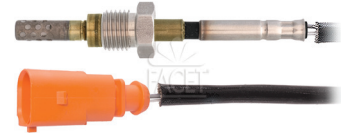

17	M14x1,5		L1	Ang	L2	RTD-PT
			25	0°	870	

AUDI

A4 IV 2.0 TDI | CNHA, CNHC, CSUB | 04/08 | 12/15

A4 IV 2.0 TDI quattro | CNHA, CSUA | 05/13 | 12/15

A5 I 2.0 TDI | CNHA, CNHC | 08/08 | 01/17

A5 I 2.0 TDI quattro | CNHA | 09/13 | 01/17

A4 IV ALLROAD 2.0 TDI | CNHA, CNHC | 04/09 | 05/16

A6 IV 2.0 TDI | CNHA, CSUD, CSUE, DDCA, DDCB, DDDA | 01/12 | 09/18

A6 IV 2.0 TDI quattro | CNHA, DDDA | 04/15 | 09/18

A6 IV 2.1 TDI | CNHA, DDDA | 01/15 | 09/18

Q5 I 2.0 TDI | CNHA, CSUA, CSUB | 11/10 | 05/17

Q5 I 2.0 TDI quattro | CNHA, CNHC, CSUA, CSUB | 11/08 | 05/17

FACET 22.0175

EXHAUST GAS TEMPERATURE SENSORS (EGT)

Adatt./Suitable:

VW

03L 906 088 ES

ITEM NOW AVAILABLE FROM PRODUCTION

- ARTICOLO ORA DISPONIBILE PER LA VENDITA
- ARTICLE DISPONIBLE EN PRODUCTION COURANTE
- JETZT ZUM VERKAUF VERFÜGBARER ARTIKEL
- ARTICULO AHORA DISPONIBLE EN PRODUCCION