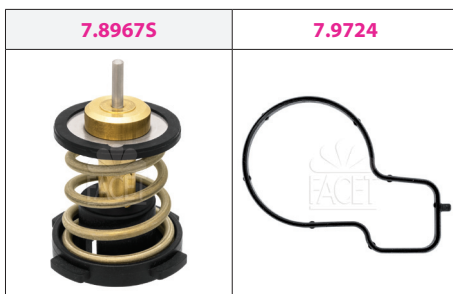

°C
80

AUDI		
A1 1.0 TFSI	CHZB, CHZE, DKLD	03/15 → 10/18
A3 III 1.4 TFSI e-tron	CUKB, CXUA	05/14 →
SEAT		
ATECA 1.0 TSI	CHZJ, DKRF	05/16 →
IBIZA IV 1.0 TSI	CHZB, CHZC	05/15 → 06/17
IBIZA IV 1.6	CWVA	07/15 → 06/17
IBIZA IV 1.6 SRE	CWVA, CWVB	07/15 →
IBIZA 1.6 SRE	CWVA	07/15 → 12/16
LEON III 1.0 TSI	CHZD, DKRF	05/15 →
LEON ST 1.0 TSI	CHZD	05/15 →
TOLEDO IV 1.0 TSI	CHZB, CHZC, DKLD, DKRC	05/17 → 04/19
TOLEDO IV 1.6	CWVA	05/15 → 04/19
SKODA		
KAMIQ 1.6 SRE	CWVA	07/19 →
KAROQ 1.0 TSI	CHZJ, DKRF	07/17 →
KAROQ 1.6 SRE	CWVA	06/20 →
OCTAVIA III 1.0 TSI	CHZD, DKRA, DKRF	05/16 →
OCTAVIA III 1.4 [CHN]	CSSA	02/14 →
OCTAVIA III 1.6 [CHN]	CSRA	02/14 →
RAPID 1.0 TSI	CHZB, CHZC, DKLD, DKRC	06/17 → 12/19
FABIA III 1.0 TSI	CHZB, CHZC, DKLD, DKRC	08/14 →
SUPERB III 1.4 TSI iv	DGEB	08/19 →
VW		
CADDY III 1.0 TSI	CHZG, DKRD	11/15 →
GOLF VII 1.0 TSI	CHZC, CHZD, CHZK, DKLB, DKRF	05/15 →
GOLF VII 1.4 TSI	CZCA, CZDA	02/14 →
GOLF VII 1.4 TSI MultiFuel	CPVB	04/14 →
PASSAT VI 1.4 GTE Hybrid	CUKC, DGEB	06/15 →
JETTA VI 1.6	CWVA	09/15 →
JETTA VI 1.6 [RUS]	CWVA, CWVB	01/15 →
JETTA VI 1.6 MPi	CWVB	09/15 → 04/18
POLO V 1.0 TSI	CHZB	11/14 →
POLO V 1.6	CWVA, CWVB	07/14 →

FACET 7.8967S

3,5

THERMOSTATS

Adatt./Suitable:

- **AUDI**
  04E 121 113 C
- **SEAT**
  04E 121 113 C
- **SKODA**
  04E 121 113 C
- **VW**
  04E 121 113 C
  04E 121 600 AM *12
  04E 121 600 CD *12

ITEM NOW AVAILABLE FROM PRODUCTION

- ARTICOLO ORA DISPONIBILE PER LA VENDITA
- ARTICLE DISPONIBLE EN PRODUCTION COURANTE
- JETZT ZUM VERKAUF VERFÜGBARER ARTIKEL
- ARTICULO AHORA DISPONIBLE EN PRODUCCION

*12 OE code water pump, supplied only thermostat

- Codice OE pompa acqua, fornito solo il termostato
- Code OE pompe à eau, fourni uniquement le thermostat
- Code OE Wasserpumpe, nur der Thermostat zur Verfügung gestellt
- Bomba de agua con código OE, suministrada solo con termostato

MARKET DIFFUSION: MEDIUM