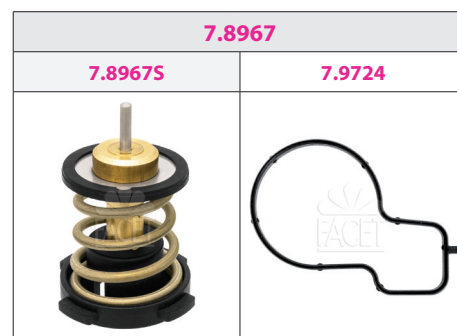

°C
80

°C
87

°C
105

°C
97

°C
80

°C
80

SEAT		
ATECA 1.0 TSI	CHZJ, DKRF	05/16 ⇨
LEON III 1.0 TSI	CHZD, DKRF	05/15 ⇨
LEON ST 1.0 TSI	CHZD	05/15 ⇨
VW		
GOLF VII 1.4 TSI	CZCA, CZDA	02/14 ⇨
GOLF VII 1.4 TSI MultiFuel	CPVB	04/14 ⇨

AUDI		
A1 1.0 TFSI	CHZB, CHZE, DKLD	03/15 ⇨ 10/18
A3 III 1.4 TFSI e-tron	CUKB, CXUA	05/14 ⇨
SEAT		
ATECA 1.0 TSI	CHZJ, DKRF	05/16 ⇨
IBIZA IV 1.0 TSI	CHZB, CHZC	05/15 ⇨ 06/17
IBIZA IV 1.6	CWVA	07/15 ⇨ 06/17
IBIZA IV 1.6 SRE	CWVA, CWVB	07/15 ⇨
IBIZA 1.6 SRE	CWVA	07/15 ⇨ 12/16
LEON III 1.0 TSI	CHZD, DKRF	05/15 ⇨
LEON ST 1.0 TSI	CHZD	05/15 ⇨
TOLEDO IV 1.0 TSI	CHZB, CHZC, DKLD, DKRC	05/17 ⇨ 04/19
TOLEDO IV 1.6	CWVA	05/15 ⇨ 04/19