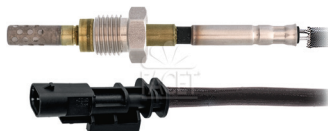

17	M14x1,5		L1	Ang	L2	RTD-PT
			25	0°	300	

ALFA ROMEO			
GIULIA 2.2 D	46335975, 55266388, 55268532, 55271040, 55284636		10/15
GIULIA 2.2 D Q4	55268818, 55284529		11/16

CITROËN			
NEMO 1.3 BlueHDi 80	FHY(F13DTE6)		02/16
NEMO 1.3 HDi 80	FHY(F13DTE6)		10/15

FIAT			
FIORINO III 1.3 D Multijet	199A2.000/F, 225A2.000, 330A1.000, 55283775		11/07
500L 1.3 D Multijet	199B4.000, 330A1.000		09/12
QUBO 1.3 D Multijet	225A2.000		03/15
TIPO II 1.3 D	55266963, 55283775		03/16

PEUGEOT			
BIPPER 1.3 HDi 80 / BlueHDi 80	FHY(F13DTE6)		12/15
BIPPER TEPEE 1.3 HDi 80	FHY(F13DTE6)		12/15

EXHAUST GAS TEMPERATURE SENSORS (EGT)

Adatt./Suitable:

BOSCH
0 986 259 006

GENERAL MOTORS
55 566 621

HITACHI
137078
2507078

MAGNETI MARELLI
172000149010

OPEL
55566621
58 55 376

PIERBURG
7.08369.75.0

VAUXHALL
55566621

ITEM NOW AVAILABLE FROM PRODUCTION

- ARTICOLO ORA DISPONIBILE PER LA VENDITA
- ARTICLE DISPONIBLE EN PRODUCTION COURANTE
- JETZT ZUM VERKAUF VERFÜGBARER ARTIKEL
- ARTICULO AHORA DISPONIBLE EN PRODUCCION