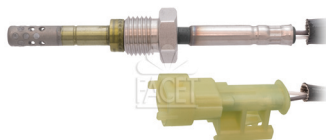

17	M14x1,5		L1	Ang	L2	RTD-PT
			50	90°	850	

OPEL			
ASTRA H 1.7 CDTi	A17DTJ, A17DTR	02/07	05/14
ZAFIRA B 1.7 CDTi	A17DTJ, A17DTR	01/08	04/15
ZAFIRA B 1.7 CDTi VAN	A17DTJ, A17DTR	01/08	04/15
ASTRA J 1.7 CDTi	A17DTJ, A17DTR	01/09	

VAUXHALL			
ASTRA V 1.7 CDTi	A17DTJ, A17DTR/F	01/04	10/12
ASTRAVAN III 1.7 CDTi	A17DTJ, A17DTR	06/11	
ZAFIRA B 1.7 CDTi	A17DTJ, A17DTR	01/08	11/14

EXHAUST GAS TEMPERATURE SENSORS (EGT)

Adatt./Suitable:

ALFA ROMEO
55259913

ITEM NOW AVAILABLE FROM PRODUCTION

- ARTICOLO ORA DISPONIBILE PER LA VENDITA
- ARTICLE DISPONIBLE EN PRODUCTION COURANTE
- JETZT ZUM VERKAUF VERFÜGBARER ARTIKEL
- ARTICULO AHORA DISPONIBLE EN PRODUCCION