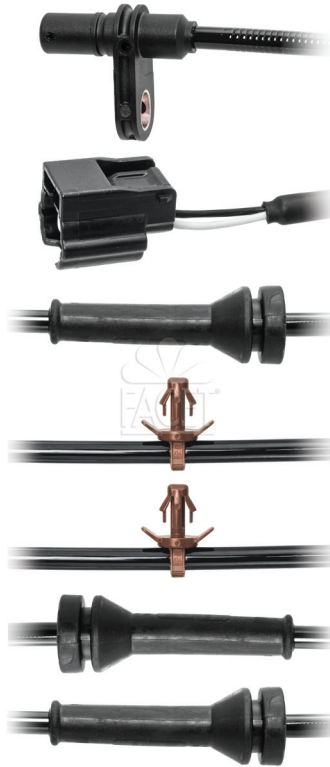

**WHEEL SPEED SENSORS**

Adatt./Suitable:

**BOSCH**  
0 265 009 468

**NISSAN**  
47900-4FA0A  
47900-JX00A

**ITEM NOW AVAILABLE FROM PRODUCTION**

- ARTICOLO ORA DISPONIBILE PER LA VENDITA
- ARTICLE DISPONIBLE EN PRODUCTION COURANTE
- JETZT ZUM VERKAUF VERFÜGBARER ARTIKEL
- ARTICULO AHORA DISPONIBLE EN PRODUCCION