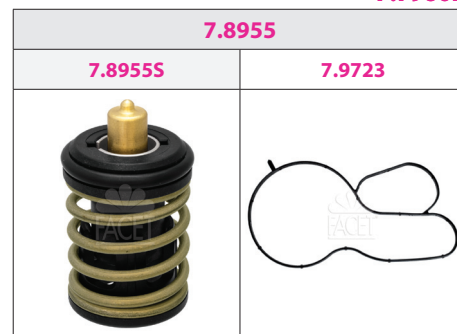

°C
80

°C
87

°C
105

°C
97

°C
80

°C
80

SEAT		
ATECA 1.0 TSI	CHZJ, DKRF	05/16 ⇨
LEON III 1.0 TSI	CHZD, DKRF	05/15 ⇨
LEON ST 1.0 TSI	CHZD	05/15 ⇨
VW		
GOLF VII 1.4 TSI	CZCA, CZDA	02/14 ⇨
GOLF VII 1.4 TSI MultiFuel	CPVB	04/14 ⇨