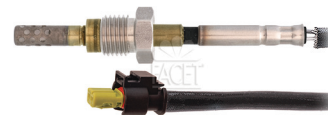

17	M14x1,5		L1	Ang	L2	RTD-PT
			25	0°	500	

JEEP			
CHEROKEE IV 2.8 CRD 4x4	ENS		05/08
WRANGLER 2.8 CRD	ENS		04/07