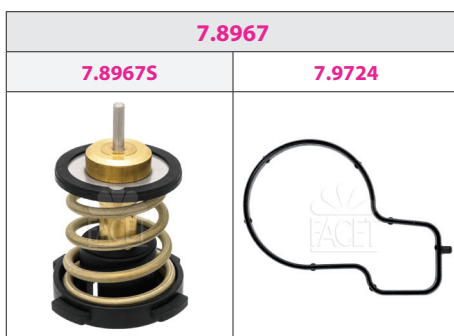

°C
80

°C
87

°C
105

°C
97

°C
80

°C
80

SEAT		
ATECA 1.0 TSI	CHZJ, DKRF	05/16 ⇨
LEON III 1.0 TSI	CHZD, DKRF	05/15 ⇨
LEON ST 1.0 TSI	CHZD	05/15 ⇨
VW		
GOLF VII 1.4 TSI	CZCA, CZDA	02/14 ⇨
GOLF VII 1.4 TSI MultiFuel	CPVB	04/14 ⇨

AUDI		
A1 1.0 TFSI	CHZB, CHZE, DKLD	03/15 ⇨ 10/18
A3 III 1.4 TFSI e-tron	CUKB, CXUA	05/14 ⇨
SEAT		
ATECA 1.0 TSI	CHZJ, DKRF	05/16 ⇨
IBIZA IV 1.0 TSI	CHZB, CHZC	05/15 ⇨ 06/17
IBIZA IV 1.6	CWVA	07/15 ⇨ 06/17
IBIZA IV 1.6 SRE	CWVA, CWVB	07/15 ⇨
IBIZA 1.6 SRE	CWVA	07/15 ⇨ 12/16
LEON III 1.0 TSI	CHZD, DKRF	05/15 ⇨
LEON ST 1.0 TSI	CHZD	05/15 ⇨
TOLEDO IV 1.0 TSI	CHZB, CHZC, DKLD, DKRC	05/17 ⇨ 04/19
TOLEDO IV 1.6	CWVA	05/15 ⇨ 04/19