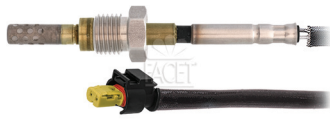

17	M14x1,5		L1	Ang	L2	RTD-PT
			25	0°	300	

MERCEDES-BENZ

CLASSE A II A 160 CDI | OM640.942 | 09/04 | 06/12

CLASSE A II A 180 CDI | OM640.940 | 09/04 | 06/12

CLASSE A II A 200 CDI | OM640.941 | 09/04 | 06/12

FACET 22.0172

EXHAUST GAS TEMPERATURE SENSORS (EGT)

Adatt./Suitable:

AUDI

4G0 906 088 AA
4G0 906 088 AN
4G0 906 088 L

MAGNETI MARELLI

172000441010

ITEM NOW AVAILABLE FROM PRODUCTION

- ARTICOLO ORA DISPONIBILE PER LA VENDITA
- ARTICLE DISPONIBLE EN PRODUCTION COURANTE
- JETZT ZUM VERKAUF VERFÜGBARER ARTIKEL
- ARTICULO AHORA DISPONIBLE EN PRODUCCION

MARKET DIFFUSION: **MEDIUM**