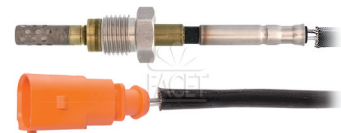

Q5 I 2.0 TDI quattro | CNHA, CNHC, CSUA, CSUB | 11/08 | 05/17

**FACET 22.0175**

**EXHAUST GAS TEMPERATURE SENSORS (EGT)**

Adatt./Suitable:

**VW**

03L 906 088 ES

**ITEM NOW AVAILABLE FROM PRODUCTION**

- ARTICOLO ORA DISPONIBILE PER LA VENDITA
- ARTICLE DISPONIBLE EN PRODUCTION COURANTE
- JETZT ZUM VERKAUF VERFÜGBARER ARTIKEL
- ARTICULO AHORA DISPONIBLE EN PRODUCCION