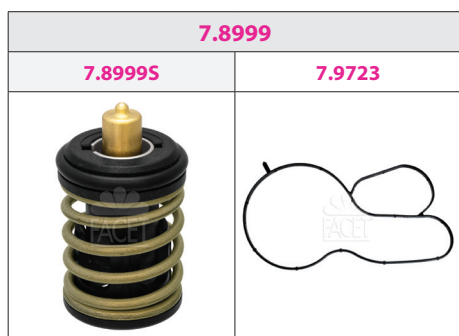

°C
80

°C
87

°C
105

°C
97

°C
80

°C
80

SEAT		
ATECA 1.0 TSI	CHZJ, DKRF	05/16 ⇨
LEON III 1.0 TSI	CHZD, DKRF	05/15 ⇨
LEON ST 1.0 TSI	CHZD	05/15 ⇨
VW		
GOLF VII 1.4 TSI	CZCA, CZDA	02/14 ⇨
GOLF VII 1.4 TSI MultiFuel	CPVB	04/14 ⇨