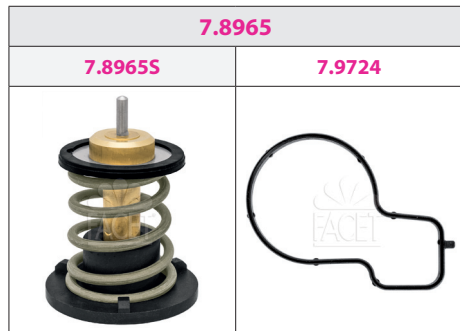

FACET 7.8965S

04

THERMOSTATS

Adatt./Suitable:

- **SEAT**
  04C 121 113 B
- **SKODA**
  04C 121 113 B
- **VW**
  04C 121 113 B
  04C 121 600 L *12
  04C 121 600 P *12

ITEM NOW AVAILABLE FROM PRODUCTION

- ARTICOLO ORA DISPONIBILE PER LA VENDITA
- ARTICLE DISPONIBLE EN PRODUCTION COURANTE
- JETZT ZUM VERKAUF VERFÜGBARER ARTIKEL
- ARTICULO AHORA DISPONIBLE EN PRODUCCION

*12 OE code water pump, supplied only thermostat

- Codice OE pompa acqua, fornito solo il termostato
- Code OE pompe à eau, fourni uniquement le thermostat
- Code OE Wasserpumpe, nur der Thermostat zur Verfügung gestellt
- Bomba de agua con código OE, suministrada solo con termostato

MARKET DIFFUSION: MEDIUM

°C
80

SEAT		
IBIZA IV 1.0	CHYB	05/15 → 06/17
IBIZA 1.0 SRE	CHYB	05/15 → 12/16
MII 1.0	CHYA, CHYB	10/11 → 07/19
MII 1.0 EcoFuel	CPGA	10/12 → 07/19
SKODA		
CITIGO 1.0	CHYA, CHYB	10/11 → 08/19
CITIGO 1.0 CNG	CPGA	11/12 → 08/19
FABIA III 1.0	CHYA, CHYB, CHYE	08/14 →
VW		
POLO V 1.0	CHYA, CHYB	01/14 →
POLO V 1.0 TSI	CHZC	11/14 →
UP 1.0	→, CHYA, CHYB, DAFA	08/11 →
UP 1.0 EcoFuel	CPGA	11/12 →

FACET 7.8967

04

THERMOSTATS

Adatt./Suitable:

- **AUDI**
  04E 121 113 C
- **SEAT**
  04E 121 113 C
- **SKODA**
  04E 121 113 C
- **VW**
  04E 121 113 C
  04E 121 600 AM *10
  04E 121 600 CD *10

ITEM NOW AVAILABLE FROM PRODUCTION

- ARTICOLO ORA DISPONIBILE PER LA VENDITA
- ARTICLE DISPONIBLE EN PRODUCTION COURANTE
- JETZT ZUM VERKAUF VERFÜGBARER ARTIKEL
- ARTICULO AHORA DISPONIBLE EN PRODUCCION

*10 OE code water pump, supplied only thermostat and gasket

- Codice OE pompa acqua, fornito solo termostato e guarnizione
- Code OE pompe à eau, fourni uniquement thermostat et joint
- Code OE pumpt Wasser, nur Thermostat und Dichtung
- Bomba de agua con código OE, suministrada solo con termostato y junta

MARKET DIFFUSION: MEDIUM