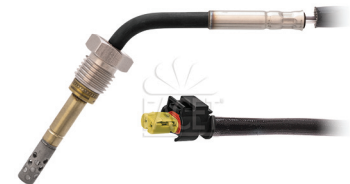

MARKET DIFFUSION: HIGH

			L1	Ang	L2	
			40	60°	435	RTD-PT
17	M14x1,5					

INFINITI

Q70 2.2 D	OM651	10/14	⇒

MERCEDES-BENZ

CLASSE CLS II CLS 220 BlueTEC / d	OM651.924	05/14	⇒ 12/17
CLASSE CLS II CLS 250 BlueTEC / d 4-matic	OM651.924	05/14	⇒ 12/17
CLASSE CLS II CLS 250 CDI / BlueTEC / d	OM651.924	04/11	⇒ 12/17
CLASSE C III C 180 CDI	OM651.913	04/10	⇒ 08/14
CLASSE C III C 200 CDI	OM651.913	11/09	⇒ 08/14
CLASSE C III C 220 CDI	OM651.911	10/08	⇒
CLASSE C III C 220 CDI 4-matic	OM651.912	02/13	⇒ 08/14
CLASSE C III C 250 CDI	OM651.911	08/08	⇒
CLASSE C III C 250 CDI 4-matic	OM651.912	04/10	⇒ 08/14
CLASSE E IV E 200 CDI / BlueTEC	OM651.925	01/09	⇒ 12/16
CLASSE E IV E 220 BlueTEC	OM651.911, OM651.924	05/14	⇒ 12/16
CLASSE E IV E 220 BlueTEC 4-matic	OM651.924	12/14	⇒ 12/16
CLASSE E IV E 220 CDI	OM651.911, OM651.924	01/09	⇒ 12/16