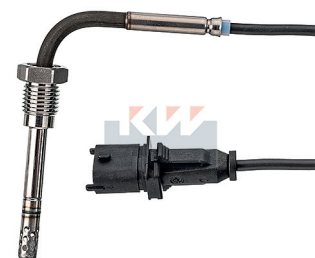

17	M14x1,5		L1	Ang	L2	RTD-PT
			50	90°	1350	

FIAT

DOBLO I 1.3 D Multijet	223A9.000	10/05 →
DOBLO I 1.3 JTD 16V Multijet	223A9.000	08/06 →