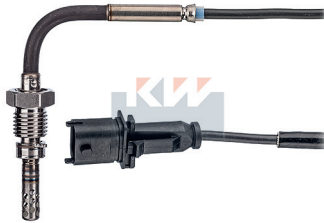

BOSCH
0 986 259 002**LANCIA**
51795801**MAGNETI MARELLI**
172000615010**NEW - ITEM NOW AVAILABLE FROM PRODUCTION**

- NUOVO - ARTICOLO ORA DISPONIBILE PER LA VENDITA
- NOUVEAU - ARTICLE DISPONIBLE EN PRODUCTION COURANTE
- NEU - JETZT ZUM VERKAUF VERFÜGBARER ARTIKEL
- NUEVO - ARTICULO AHORA DISPONIBLE EN PRODUCCION