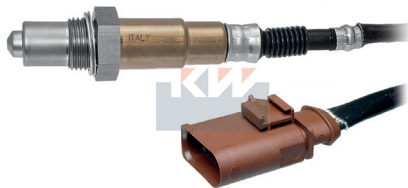

TS	N°	L	W	G	B	F	S	B	SWP
PS44066/4	4	720	W	G					SWP

VW

CADDY III 1.4 TSI	CZCB, CZCB	05/15 ⇨

KW 460 229 **04,5**

WHEEL SPEED SENSORS

Adatt./Suitable:
BOSCH
0 265 007 791
CITROËN
14 010 408 80
4545 F0
FIAT
1401040880
1499938080
PEUGEOT
4545 F0

1. **NEW - ITEM NOW AVAILABLE FROM PRODUCTION**
2. NUOVO - ARTICOLO ORA DISPONIBILE PER LA VENDITA
   - NOUVEAU - ARTICLE DISPONIBLE EN PRODUCTION COURANTE
   - NEU - JETZT ZUM VERKAUF VERFÜGBARER ARTIKEL
   - NUEVO - ARTICULO AHORA DISPONIBLE EN PRODUCCION

MARKET DIFFUSION: HIGH