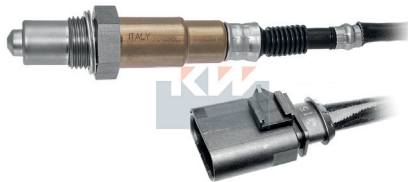

TS	N°	L	W	G	B	F	S	B	SWP
PS44003/4	4	870	W	G					SWP

VW

CADDY III 1.4 TSI	CZCB	05/15 ⇨

KW 498 536 **04,5**

OXYGEN SENSORS

Adatt./Suitable:
VW
04E 906 262 CE

1. **NEW - ITEM NOW AVAILABLE FROM PRODUCTION**
2. NUOVO - ARTICOLO ORA DISPONIBILE PER LA VENDITA
   - NOUVEAU - ARTICLE DISPONIBLE EN PRODUCTION COURANTE
   - NEU - JETZT ZUM VERKAUF VERFÜGBARER ARTIKEL
   - NUEVO - ARTICULO AHORA DISPONIBLE EN PRODUCCION

107 UNIVERSAL: