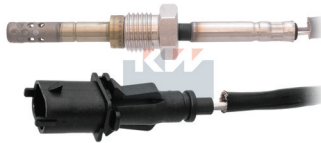

EXHAUST GAS TEMPERATURE SENSORS (EGT)

Adatt./Suitable:

BOSCH
0 986 259 021

CADILLAC
55355404

GENERAL MOTORS
55 355 404

HITACHI
137015
2507015

MAGNETI MARELLI
172000043010

OPEL
55355404
8 55 410

PIEBURG
7.08369.05.0

SAAB
55 355 404

VAUXHALL
55355404

NEW - ITEM NOW AVAILABLE FROM PRODUCTION

- NUOVO - ARTICOLO ORA DISPONIBILE PER LA VENDITA
- NOUVEAU - ARTICLE DISPONIBLE EN PRODUCTION COURANTE
- NEU - JETZT ZUM VERKAUF VERFÜGBARER ARTIKEL
- NUEVO - ARTICULO AHORA DISPONIBLE EN PRODUCCION

MARKET DIFFUSION: MEDIUM

17	M14x1,5		L1	Ang	L2	RTD-PT
			35	0°	350	

CADILLAC

BLS 1.9 D Z19DTR, Z19DTH 04/06 ⇨

OPEL

ASTRA H 1.9 CDTI Z19DT, Z19DTH, Z19DTL, Z19DTH(LRD-NT4) 06/04 ⇨ 12/12

ASTRA H 1.9 CDTi 16V Z19DTJ 04/04 ⇨ 10/10

ZAFIRA B 1.9 CDTI VAN Z19DT, Z19DTH 07/05 ⇨ 04/15

SIGNUM 1.9 CDTI Z19DT, Z19DTH, Z19DTL 04/04 ⇨ 02/08

VECTRA C 1.9 CDTI Z19DT, Z19DTH, Z19DTL 04/04 ⇨ 01/09

SAAB

9-3 1.9 TiD Z19DT, Z19DTH 09/04 ⇨ 02/15

9-3 1.9 TiTD A19DTR, Z19DTR 12/07 ⇨ 02/15

9-3X 1.9 TiTD AWD Z19DTR 02/09 ⇨ 12/12

VAUXHALL

ASTRA V 1.9 CDTI Z19DT, Z19DTH, Z19DTL 01/04 ⇨ 11/10

ASTRA V 1.9 CDTi 16V Z19DTJ 01/04 ⇨ 05/09

ASTRAVAN III 1.9 CDTi Z19DT, Z19DTH 03/05 ⇨ 11/11

SIGNUM 1.9 CDTI Z19DT 04/04 ⇨ 03/08

SIGNUM 1.9 CDTi 16V Z19DTH 04/04 ⇨ 03/08

VECTRA C 1.9 CDTI Z19DT 04/02 ⇨ 09/08

VECTRA C 1.9 CDTi 16V Z19DTH 04/04 ⇨ 05/09

ZAFIRA B 1.9 CDTI Z19DT, Z19DTH, Z19DTL, Z19DTL(F(LPM-NT4)) 07/05 ⇨ 11/14

EXHAUST GAS TEMPERATURE SENSORS (EGT)

Adatt./Suitable:

FIAT
55190624

HITACHI
137027
2507027

MAGNETI MARELLI
172000177010

SAAB
12 788 888

NEW - ITEM NOW AVAILABLE FROM PRODUCTION

- NUOVO - ARTICOLO ORA DISPONIBILE PER LA VENDITA
- NOUVEAU - ARTICLE DISPONIBLE EN PRODUCTION COURANTE
- NEU - JETZT ZUM VERKAUF VERFÜGBARER ARTIKEL
- NUEVO - ARTICULO AHORA DISPONIBLE EN PRODUCCION