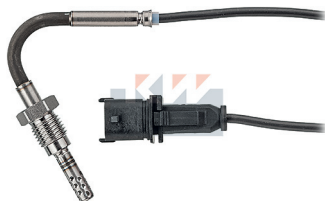

KW 422 136

04,5

EXHAUST GAS TEMPERATURE SENSORS (EGT)

Adatt./Suitable:

MAGNETI MARELLI
172000445010**SUZUKI**18213-53K10
18213-53K10-000**NEW - ITEM NOW AVAILABLE FROM PRODUCTION**

- NUOVO - ARTICOLO ORA DISPONIBILE PER LA VENDITA
- NOUVEAU - ARTICLE DISPONIBLE EN PRODUCTION COURANTE
- NEU - JETZT ZUM VERKAUF VERFÜGBARER ARTIKEL
- NUEVO - ARTICULO AHORA DISPONIBLE EN PRODUCCION