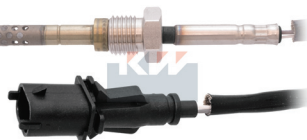

17	M14x1,5		L1	Ang	L2	RTD-PT
			35	0°	720	

FIAT

MULTIPLA 1.9 JTD

186A9.000

04/02 ⇨ 06/10

MULTIPLA 1.9 JTD 115

186A8.000

07/02 ⇨ 06/10

MULTIPLA VAN 1.9 JTD

186A9.000

04/02 ⇨ 06/10

KW 422 200

04,5

EXHAUST GAS TEMPERATURE SENSORS (EGT)

Adatt./Suitable:

HITACHI

135502

2505502

MAGNETI MARELLI

172000517010

MERCEDES-BENZ

A 001 905 24 00

NEW - ITEM NOW AVAILABLE FROM PRODUCTION

- NUOVO - ARTICOLO ORA DISPONIBILE PER LA VENDITA
- NOUVEAU - ARTICLE DISPONIBLE EN PRODUCTION COURANTE
- NEU - JETZT ZUM VERKAUF VERFÜGBARER ARTIKEL
- NUEVO - ARTICULO AHORA DISPONIBLE EN PRODUCCION