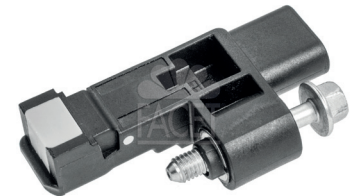

L	L1		
---	27,2	Hall Effect	+ - OUT

CITROËN			
C4 PICASSO II 1.6 THP 150	5FX(EP6DT)	09/14	⇒
C4 PICASSO II 1.6 THP 165	5GZ(EP6FDT)	07/14	⇒
C4 II 1.6 16V	EP6FDTX	10/10	⇒
C4 SPACETOUREUR 1.6 THP 165	5GZ(EP6FDT)	04/18	⇒
C5 AIRCROSS 1.6 Hybrid	5GF(EP6FADTXD)	04/20	⇒
C5 AIRCROSS 1.6 PureTech 180	5GF(EP6FADTXD)	11/18	⇒
C5 AIRCROSS 1.6 THP 150	5GX(EP6FDTMD)	09/19	⇒
C5 AIRCROSS 1.6 THP 165	5GY(EP6FDTM)	05/19	⇒
C4 GRAND PICASSO II 1.6 THP 150	5FX(EP6DT)	09/14	⇒
C4 GRAND PICASSO II 1.6 THP 165	5GZ(EP6FDT)	07/14	⇒
DS3 1.6	5GM(EP6FDTX)	02/11	⇒ 07/15
DS3 1.6 THP 165	5FM(EP6DT), 5GZ(EP6FDT)	10/14	⇒ 07/15
DS4 1.6 THP 165	5FM(EP6DT)	01/12	⇒ 07/15
DS4 1.6 THP 210	5GM(EP6FDTX)	07/15	⇒ 07/15
DS5 1.6 THP 165 Hybrid	5GZ(EP6FDT)	06/12	⇒ 07/15
DS5 1.6 THP 210	5GM(EP6FDTX)	11/14	⇒ 07/15
GRAND C4 SPACETOUREUR 1.6 PureTech 180	5GF(EP6FADTXD)	04/18	⇒
GRAND C4 SPACETOUREUR 1.6 THP 165	5GX(EP6FDTMD), 5GZ(EP6FDT)	04/18	⇒
DS			
DS 5 1.6 THP 165	5GZ(EP6FDT)	07/15	⇒ 12/18
DS 5 1.6 THP 210	5GM(EP6FDTX)	04/15	⇒ 12/18
DS 7 1.6 PureTech 180	5GF(EP6FADTXD)	04/18	⇒
DS 7 1.6 PureTech 225	5GC(EP6FADTX)	09/17	⇒
DS 7 E-TENSE	5GQ(EP6FADTXHP)	10/19	⇒
DS 7 E-TENSE 4x4	5GB(EP6FADTXHP)	05/19	⇒
DS3 1.6 THP	5GW(EP6FDT), 5GX(EP6FDTMD), 5GZ(EP6FDT)	07/15	⇒ 07/19
DS3 1.6 THP 165	5GZ(EP6FDT)	07/15	⇒ 07/19
DS3 1.6 THP 208	5GR(EP6FDTX)	09/15	⇒ 07/19
DS4 / DS4 CROSSBACK 1.6 THP 165	5GZ(EP6FDT)	07/15	⇒ 12/18
DS4 / DS4 CROSSBACK 1.6 THP 210	5GM(EP6FDTX)	07/15	⇒ 12/18
OPEL			
GRANDLAND X 1.6 Turbo	D16XHT(EP6FADTXD)	09/18	⇒
GRANDLAND X 1.6 Turbo Hybrid	F16XHR(EP6FADTXD)	12/19	⇒
GRANDLAND X 1.6 Turbo Hybrid4	F16XHR(EP6FADTXD)	06/19	⇒
PEUGEOT			
208 1.6	5GZ(EP6FDT)	02/12	⇒
208 1.6 GTi	5GR(EP6FDTX)	10/14	⇒
208 1.6 THP 165	5GZ(EP6FDT)	03/15	⇒
208 1.6 THP 210	5GM(EP6FDTX)	04/15	⇒
308 II 1.6	5GZ(EP6FDT)	01/12	⇒