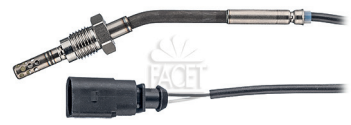

FACET 22.0319

EXHAUST GAS TEMPERATURE SENSORS (EGT)

Adatt./Suitable:

AUDI
03G 906 088 R

- NEW - ITEM NOW AVAILABLE FROM PRODUCTION**
- NUOVO - ARTICOLO ORA DISPONIBILE PER LA VENDITA
 - NOUVEAU - ARTICLE DISPONIBLE EN PRODUCTION COURANTE
 - NEU - JETZT ZUM VERKAUF VERFÜGBARER ARTIKEL
 - NUEVO - ARTICULO AHORA DISPONIBLE EN PRODUCCION