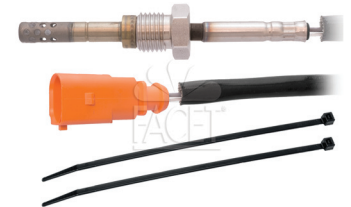

17	M14x1,5		L1	Ang	L2	RTD-PT
			35	0°	1200	

VW		
TOUAREG II 3.0 V6 TDI	CATA	06/10 ⇒ 03/18