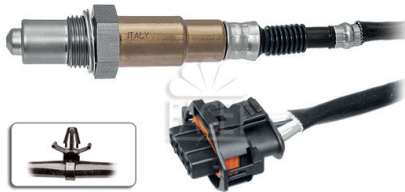

FACET 10.8538  **04,5**

OXYGEN SENSORS

Adatt./Suitable:

GENERAL MOTORS
24 435 098
55 560 617

OPEL
24435098
55560617
8 55 396
8 55 429

VAUXHALL
24435098
55560617

NEW - ITEM NOW AVAILABLE FROM PRODUCTION

- NUOVO - ARTICOLO ORA DISPONIBILE PER LA VENDITA
- NOUVEAU - ARTICLE DISPONIBLE EN PRODUCTION COURANTE
- NEU - JETZT ZUM VERKAUF VERFÜGBARER ARTIKEL
- NUEVO - ARTICULO AHORA DISPONIBLE EN PRODUCCION