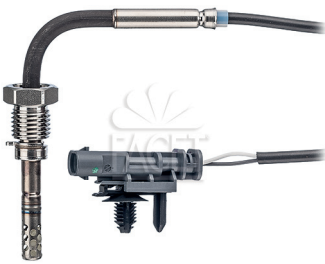

VOLVO		
XC60 D3	D5204T7	09/13 ⇒ 12/15
XC60 D4	D5204T3	09/13 ⇒ 02/17
XC60 D4 AWD	D5244T17	09/13 ⇒ 02/17
XC60 D5 AWD	D5244T11, D5244T15	09/13 ⇒ 02/17
XC70 II 2.4 D	D5244T14	06/09 ⇒ 12/10
XC70 II D3	D5204T2, D5204T3	04/10 ⇒ 12/15
XC70 II D3 AWD	D5204T2	08/11 ⇒
XC70 2.0 D4	D5204T3	09/13 ⇒

FACET 22.0233 **04,5**

EXHAUST GAS TEMPERATURE SENSORS (EGT)

Adatt./Suitable:

VOLVO
31293880
31430937
31439825

NEW - ITEM NOW AVAILABLE FROM PRODUCTION

- NUOVO - ARTICOLO ORA DISPONIBILE PER LA VENDITA
- NOUVEAU - ARTICLE DISPONIBLE EN PRODUCTION COURANTE
- NEU - JETZT ZUM VERKAUF VERFÜGBARER ARTIKEL
- NUEVO - ARTICULO AHORA DISPONIBLE EN PRODUCCION

MARKET DIFFUSION: MEDIUM

		L1	Ang	L2		
			35	90°	405	RTD-PT
17	M14x1,5					

VOLVO		
S60 II 2.0 D2	D4204T20, D4204T8	03/15 ⇒ 05/18
S60 II 2.0 D3	D4204T4, D4204T9	03/15 ⇒ 05/18
S60 II 2.0 D4	D4204T14	03/15 ⇒ 05/18
S60 II 2.0 D5	D4204T11	03/15 ⇒ 05/18
S60 II D4	D4204T5	09/13 ⇒ 12/15
S60 II D4 Drive-E Polestar	D4204T14	03/15 ⇒ 05/18
S60 II D5 Drive-E Polestar	D4204T11	03/15 ⇒ 05/18
S80 II D4	D4204T5	09/13 ⇒ 12/16
S90 2.0 D3	D4204T16, D4204T9	03/16 ⇒ 08/18
S90 2.0 D4	D4204T14, D4204T7	03/16 ⇒
S90 2.0 D4 AWD	D4204T14	03/16 ⇒
S90 2.0 D5 AWD	D4204T23	03/16 ⇒
S90 2.0 D5 Polestar AWD	D4204T23	06/19 ⇒
S90 D4 Drive-E Polestar	D4204T14	03/16 ⇒
S90 D4 Drive-E Polestar AWD	D4204T14	03/16 ⇒
V40 II D2	D4204T13, D4204T8	02/15 ⇒ 08/18
V40 II D3	D4204T16, D4204T9	04/15 ⇒
V40 II D4	D4204T14	05/14 ⇒
V40 II D4 Polestar	D4204T14	05/14 ⇒
V60 I 2.0 D2	D4204T20, D4204T8	03/15 ⇒ 05/18
V60 I 2.0 D3	D4204T4, D4204T9	03/15 ⇒ 05/18
V60 I 2.0 D4	D4204T14	03/15 ⇒ 05/18
V60 I 2.0 D4 Drive-E Polestar	D4204T14	03/15 ⇒ 05/18
V60 I D4	D4204T5	10/13 ⇒ 12/15
V60 I D5	D4204T11	03/15 ⇒ 05/18
V60 II D3	D4204T16	02/18 ⇒
V60 II D3 AWD	D4204T4	09/18 ⇒
V60 II D4	D4204T14	02/18 ⇒
V60 II D4 AWD	D4204T14	09/18 ⇒
V60 II D4 Polestar	D4204T14	02/18 ⇒
V60 II D4 Polestar AWD	D4204T14	02/18 ⇒ 12/20
V70 III D2	D4204T20	03/15 ⇒ 04/16
V70 III D3	D4204T9	03/15 ⇒ 04/16
V70 III D4	D4204T5	10/13 ⇒ 04/16
V90 2.0 D3	D4204T16, D4204T9	03/16 ⇒ 08/18
V90 2.0 D3 AWD	D4204T4	03/16 ⇒
V90 2.0 D4	D4204T14, D4204T7	03/16 ⇒
V90 2.0 D4 AWD	D4204T14, D4204T7	03/16 ⇒
V90 2.0 D4 Polestar	D4204T14	10/16 ⇒

VOLVO		
V90 2.0 D5 AWD	D4204T23	03/16 ⇒
V90 2.0 Polestar AWD	D4204T14, D4204T23	10/16 ⇒
XC60 I D3	D4204T4	03/15 ⇒ 04/17
XC60 I D4	D4204T14, D4204T5	10/13 ⇒ 02/17
XC60 II 2.0 D3	D4204T4	03/17 ⇒
XC60 II 2.0 D4	D4204T14, D4204T7	03/17 ⇒
XC60 II 2.0 D4 AWD	D4204T14	03/17 ⇒
XC60 II 2.0 D4 Polestar	D4204T14	05/20 ⇒
XC60 II 2.0 D5 AWD	D4204T23	03/17 ⇒
XC60 II 2.0 D5 Polestar AWD	D4204T23	10/18 ⇒
XC70 II D4	D4204T5	10/13 ⇒ 04/16
XC90 II 2.0 D5 Polestar AWD	D4204T23	10/18 ⇒
XC90 II D4	D4204T14	06/15 ⇒ 12/18
XC90 II D4 AWD	D4204T6	10/15 ⇒ 12/18
XC90 II D5 AWD	D4204T11, D4204T23	09/14 ⇒ 12/19
XC90 II D5 DRIVE Polestar AWD	D4204T23	03/16 ⇒

FACET 22.0288 **04,5**

EXHAUST GAS TEMPERATURE SENSORS (EGT)

Adatt./Suitable:

AUDI
038 906 088 A
VW
07Z 906 088

NEW - ITEM NOW AVAILABLE FROM PRODUCTION

- NUOVO - ARTICOLO ORA DISPONIBILE PER LA VENDITA
- NOUVEAU - ARTICLE DISPONIBLE EN PRODUCTION COURANTE
- NEU - JETZT ZUM VERKAUF VERFÜGBARER ARTIKEL
- NUEVO - ARTICULO AHORA DISPONIBLE EN PRODUCCION