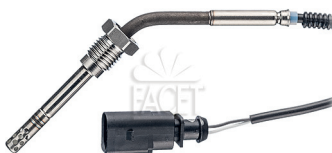

17	M14x1,5		L1	Ang	L2	RTD-PT
			50	45°	760	

AUDI

A4 III 2.7 TDI	BPP, BSG	11/05 ⇨ 03/09
A4 III 3.0 TDI quattro	ASB, BKN	11/04 ⇨ 03/09

FACET 22.0314

EXHAUST GAS TEMPERATURE SENSORS (EGT)

Adatt./Suitable:

AUDI
059 906 088 DE
059 906 088 DF
059 906 088 DS

NEW - ITEM NOW AVAILABLE FROM PRODUCTION

- NUOVO - ARTICOLO ORA DISPONIBILE PER LA VENDITA
- NOUVEAU - ARTICLE DISPONIBLE EN PRODUCTION COURANTE
- NEU - JETZT ZUM VERKAUF VERFÜGBARER ARTIKEL
- NUEVO - ARTICULO AHORA DISPONIBLE EN PRODUCCION

VW
059 906 088 DF
059 906 088 DS