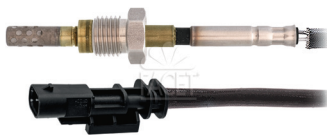

FACET 22.0312

EXHAUST GAS TEMPERATURE SENSORS (EGT)

Adatt./Suitable:

ALFA ROMEO
55268916

NEW - ITEM NOW AVAILABLE FROM PRODUCTION

- NUOVO - ARTICOLO ORA DISPONIBILE PER LA VENDITA
- NOUVEAU - ARTICLE DISPONIBLE EN PRODUCTION COURANTE
- NEU - JETZT ZUM VERKAUF VERFÜGBARER ARTIKEL
- NUEVO - ARTICULO AHORA DISPONIBLE EN PRODUCCION