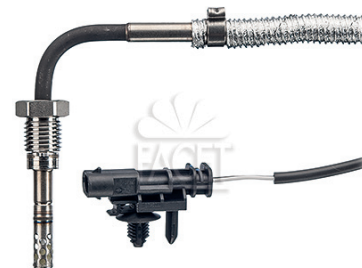

L1	Ang	L2	
			35	90°	455	RTD-PT
17	M14x1,5					

VOLVO

C30 D3	D5204T5	10/10 ⇨ 12/12
C30 D4	D5204T	10/10 ⇨ 12/12
C70 II D3	D5204T5	10/10 ⇨ 06/13
C70 II D4	D5204T	10/10 ⇨ 06/13
S40 II D3	D5204T5	10/10 ⇨ 12/12
S40 II D4	D5204T	10/10 ⇨ 12/12
S60 II D3	D5204T2, D5204T3, D5204T7	04/10 ⇨ 12/15
S60 II D4	D5204T2, D5204T3	04/10 ⇨ 12/14
S60 II D5	D5244T10, D5244T11, D5244T15	04/10 ⇨ 12/15
S60 II D5 AWD	D5244T11	04/11 ⇨ 12/15
S80 II 2.4 D	D5244T14, D5244T19	03/06 ⇨
S80 II D3	D5204T7	05/12 ⇨ 05/14
S80 II D3 / D4	D5204T2, D5204T3	01/10 ⇨ 12/16
S80 II D5	D5244T10, D5244T11, D5244T15	01/10 ⇨ 04/15
S80 II D5 AWD	D5244T10, D5244T15	01/10 ⇨ 04/15
V40 II 2.0 D3	D5204T6	09/13 ⇨ 12/15
V40 II 2.0 D4	D5204T4	09/13 ⇨ 12/14
V40 II D3	D5204T6	03/12 ⇨ 03/15
V40 II D4	D5204T4	03/12 ⇨
V50 D3	D5204T5	10/10 ⇨ 12/12
V50 D4	D5204T	10/10 ⇨ 12/12
V60 I 2.0 D3	D5204T7	09/13 ⇨ 12/15
V60 I 2.0 D4	D5204T3	09/13 ⇨ 12/15
V60 I 2.4 D5	D5244T11, D5244T15	04/11 ⇨ 12/15
V60 I 2.4 D5 AWD	D5244T11	04/11 ⇨ 12/15
V60 I 2.4 D5 Hybrid AWD	D87PHEV	03/15 ⇨ 05/18
V60 I 2.4 Hybrid D6 AWD	D82PHEV	06/12 ⇨ 12/15
V60 I D3	D5204T7	05/12 ⇨ 12/15
V60 I D3 / D4	D5204T2, D5204T3	07/10 ⇨ 12/14
V60 I D5	D5244T10, D5244T11, D5244T15	07/10 ⇨ 12/15
V60 I D6 Hybrid AWD	D97PHEV	03/15 ⇨ 05/18
V70 III 2.0 D3 DRIVe	D5204T7	09/13 ⇨
V70 III 2.4 D4 AWD	D5244T17	09/13 ⇨
V70 III 2.4 D5	D5244T11, D5244T15	09/13 ⇨
V70 III D3	D5204T7	10/07 ⇨ 12/15
V70 III D3 / D4	D5204T2, D5204T3	03/10 ⇨ 12/15
V70 III D4 AWD	D5244T17	10/07 ⇨ 12/15
V70 III D5	D5244T10, D5244T11, D5244T15	10/08 ⇨ 04/16
V70 III D5 AWD	D5244T11	04/11 ⇨ 12/15
XC60 I 2.4 D / D3 / D4 AWD	D5244T16, D5244T17	05/08 ⇨ 02/17
XC60 I D3	D5204T7	04/12 ⇨ 12/15
XC60 I D3 / D4	D5204T2, D5204T3	03/10 ⇨ 12/14
XC60 I D4 AWD	D5244T12, D5244T21	10/13 ⇨ 02/17
XC60 I D5	D5244T11	06/11 ⇨ 02/17
XC60 I D5 AWD	D5244T10, D5244T11, D5244T15, D5244T20, D5244T22	07/09 ⇨ 02/17