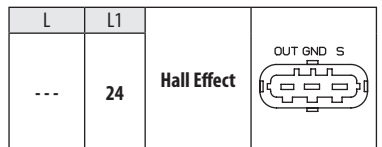

REVOLUTION AND TIMING (CKP AND CMP) SENSORS
Adatt./Suitable:
FORD
1 762 910
1 844 719
CM51-12K073-BA
CM51-12K073-BB

NEW - ITEM NOW AVAILABLE FROM PRODUCTION

- NUOVO - ARTICOLO ORA DISPONIBILE PER LA VENDITA
- NOUVEAU - ARTICLE DISPONIBLE EN PRODUCTION COURANTE
- NEU - JETZ ZUM VERKAUF VERFÜGBARER ARTIKEL
- NUEVO - ARTICULO AHORA DISPONIBLE EN PRODUCCION

MARKET DIFFUSION: HIGH

FORD			
B-MAX 1.0 EcoBoost	M1JA, M1JE, M1JH, SFJA, SFJB, SFC, SFJD, YYJC		08/12 →
C-MAX II 1.0 EcoBoost	--, M1DA, M1DD, M2DA, M2DC, SFDA		10/12 →
ECOSPORT 1.0 EcoBoost	M1JC, M1JJ, M1JU, SFJL, YYJD, YYJF		10/13 →
FIESTA VI 1.0	P4JA, P4JB, P4JC, P4JD, XMJA, XMJB, XMJC, XMJD		10/12 →
FIESTA VI 1.0 EcoBoost	M1JE, M1JH, SFJA, SFJB, SFC, SFJD, YYJA, YYJB		09/12 →
FIESTA VI 1.0 Sport	YYJA, YYJB		05/14 →
FIESTA VII 1.0 EcoBoost	M1JL, M1JM, Q0JA, Q0JB, Q0JC, Q0JD, SEJE, SEJF, SEJH, SEJJ, SEJK, SEJN, SEJP, YYJE		05/17 →
FIESTA VII 1.1 Ti-VCT	FSJB, XPJA, XPJB, XPJC, XPJD, XYJA, XYJB, XYJC		05/17 →
FOCUS III 1.0 EcoBoost	M1DA, M1DC, M1DD, M1DH, M2DA, M2DB, M2DC, SFDA, SFDB		02/12 →
GRAND C-MAX 1.0 EcoBoost	M1DA, M1DD, M2DA, M2DC, SFDA		10/12 →
MONDEO IV 1.0 EcoBoost	M1CA, M1CB		02/15 →
TOURNEO COURIER 1.0 EcoBoost	SFCA, SFCB, SFCC, SFCD, SFCE, SFCF		02/14 →
TOURNEO CUSTOM 1.0 EcoBoost PHEV	M1FA		04/20 →
TRANSIT CONNECT II 1.0 EcoBoost	M2GA, M2GB		02/13 →
TRANSIT COURIER 1.0 EcoBoost	SFCA, SFCB, SFCC, SFCD, SFCE, SFCF		02/14 →
TRANSIT CUSTOM 1.0 EcoBoost PHEV	M1FA		04/20 →