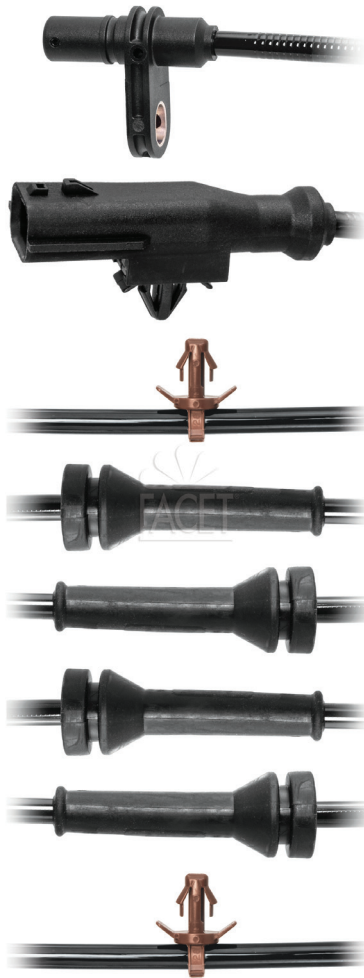

L	L1	Hall Effect	
939	18,4	Hall Effect	

RENAULT

KADJAR 1.2 TCe 130	H5F408	06/15 →
KADJAR 1.3 TCe 140	H5H470	08/18 →
KADJAR 1.3 TCe 160	H5H470	08/18 →
KADJAR 1.5 BLUE dCi 115	K9K872, K9K873	08/18 →
KADJAR 1.5 dCi 110	K9K646, K9K647, K9K649, K9K674, K9K675, K9K676, K9K677	06/15 →
KADJAR 1.6 dCi 130	R9M410, R9M414	06/15 →
KADJAR 1.6 dCi 130 4x4	R9M414, R9M412	06/15 →
KADJAR 1.6 TCe 165	M5M460	11/16 →
KADJAR 1.7 Blue dCi 150	R9N401	08/18 →
KOLEOS 1.6 dCi 130	R9M409	08/16 →
KOLEOS 1.7 BLUE dCi 150	R9N401	06/19 →
KOLEOS 2.0 dCi 175	M9R868	08/16 →
KOLEOS 2.0 TCe	M5R402	08/16 →

FACET 21.0250 **04,5**

WHEEL SPEED SENSORS

Adatt./Suitable:

BOSCH
0 265 009 927
RENAULT
47 90 091 31R

NEW - ITEM NOW AVAILABLE FROM PRODUCTION

- NUOVO - ARTICOLO ORA DISPONIBILE PER LA VENDITA
- NOUVEAU - ARTICLE DISPONIBLE EN PRODUCTION COURANTE
- NEU - JETZT ZUM VERKAUF VERFÜGBARER ARTIKEL
- NUEVO - ARTICULO AHORA DISPONIBLE EN PRODUCCION