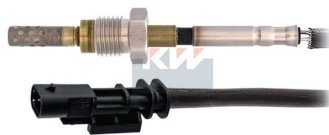

### EXHAUST GAS TEMPERATURE SENSORS (EGT)

Adatt./Suitable:

**ALFA ROMEO**  
55268916

**NEW - ITEM NOW AVAILABLE FROM PRODUCTION**

- NUOVO - ARTICOLO ORA DISPONIBILE PER LA VENDITA
- NOUVEAU - ARTICLE DISPONIBLE EN PRODUCTION COURANTE
- NEU - JETZT ZUM VERKAUF VERFÜGBARER ARTIKEL
- NUEVO - ARTICULO AHORA DISPONIBLE EN PRODUCCION