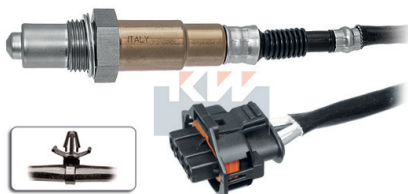

OPEL		
ASTRA 1.6 CDTi	D16DTH	04/18 →
CASCADE 1.6	D16SHJ	05/18 → 04/19
CASCADE 1.6 SIDI	D16SHL	04/13 → 04/19
INSIGNIA B 1.6 CDTi	D16DTH, D16DTN	03/17 →
INSIGNIA B 1.6 Turbo	D16SHT	06/18 →
INSIGNIA B 2.0 CDTi	B20DTH, D20DTH	03/17 →
INSIGNIA B 2.0 CDTi 4x4	D20DTR	03/17 →
INSIGNIA B CDTi ECOTEC	D16DTH	03/17 →
MOKKA 1.6 CDTi	D16DTH, D16DTN	01/15 →
MOKKA 1.6 CDTi 4x4	D16DTH, D16DTN	01/15 →
MOKKA X 1.6 CDTi	D16DTH	03/18 →

VAUXHALL		
ASTRA VII 1.6 BiTurbo	D16DTR	08/18 →
ASTRA VII 1.6 CDTi	D16DTH	07/15 →
INSIGNIA 1.6 Turbo	D16SHT	06/18 →
INSIGNIA 2.0 D	B20DTH, D20DTH	03/17 →
INSIGNIA 2.0 D 4x4	D20DTH, D20DTR	07/17 →
MOKKA / MOKKA X 1.6 CDTi	D16DTH	01/15 →
MOKKA / MOKKA X 1.6 CDTi 4x4	D16DTH	01/15 →

KW 498 538

OXYGEN SENSORS

Adatt./Suitable:

GENERAL MOTORS
24 435 098
55 560 617

OPEL
24435098
55560617
8 55 396
8 55 429

VAUXHALL
24435098
55560617

NEW - ITEM NOW AVAILABLE FROM PRODUCTION

- NUOVO - ARTICOLO ORA DISPONIBILE PER LA VENDITA
- NOUVEAU - ARTICLE DISPONIBLE EN PRODUCTION COURANTE
- NEU - JETZ ZUM VERKAUF VERFÜGBARER ARTIKEL
- NUEVO - ARTICULO AHORA DISPONIBLE EN PRODUCCION