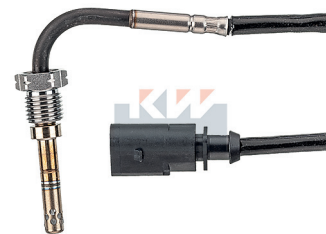

17	M14x1,5		L1	Ang	L2	RTD-PT
			35	100°	760	

AUDI

A4 V 45 TDI quattro	DCPE	07/18 ⇨ 11/19
A4 V 50 TDI quattro	DCPC	07/18 ⇨ 11/19
A4 V ALLROAD 3.0 TDI quattro	DCPC	07/18 ⇨ 10/19
A4 V ALLROAD 45 TDI quattro	DCPE	07/18 ⇨
A4 V ALLROAD 50 TDI quattro	DCPC	11/19 ⇨
A5 II 3.0 TDI quattro	DCPC	11/16 ⇨ 12/19
A5 II 45 TDI quattro	DCPE	07/18 ⇨ 02/20
A5 II 50 TDI Mild Hybrid quattro	DMGA	08/20 ⇨
A5 II 50 TDI quattro	DCPC	11/16 ⇨ 12/19
A6 V 45 TDI Mild Hybrid quattro	DDVE, DDVF	05/18 ⇨
A6 V 50 TDI Mild Hybrid quattro	DDVB	02/18 ⇨
A7 45 TDI Mild Hybrid quattro	DDVE, DDVF	04/18 ⇨
A7 50 TDI Mild Hybrid quattro	DDVB	10/17 ⇨
Q7 II 3.0 45 TDI Mild Hybrid quattro	DHXC	07/18 ⇨ 12/19
Q7 II 3.0 50 TDI Mild Hybrid quattro	DHXA	07/18 ⇨ 12/19
Q7 II 45 TDI Mild Hybrid quattro	DHXC	07/18 ⇨ 12/19
Q7 II 50 TDI Mild Hybrid quattro	DHXA	07/18 ⇨ 12/19
Q5 I 3.0 TDI quattro	DCPC	07/17 ⇨ 11/20
Q5 II 3.0 TDI quattro	DCPC	07/17 ⇨ 11/20
Q5 II 45 TDI quattro	DCPE	08/18 ⇨ 11/20
Q5 II 50 TDI Mild Hybrid quattro	DMGA	06/20 ⇨
Q5 II 50 TDI quattro	DCPC, DMGA	03/19 ⇨
Q8 45 TDI Mild Hybrid quattro	DHXC, DPXB	07/18 ⇨
Q8 50 TDI Mild Hybrid quattro	DHXA, DPXA	07/18 ⇨

VW

TOUAREG II 3.0 TDI 4motion	DENA, DEND	11/17 ⇨