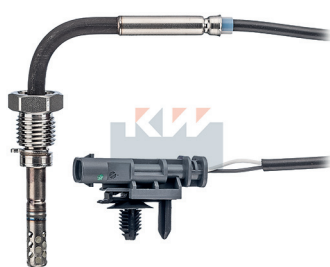

VOLVO		
XC60 D3	D5204T7	09/13 ⇒ 12/15
XC60 D4	D5204T3	09/13 ⇒ 02/17
XC60 D4 AWD	D5244T17	09/13 ⇒ 02/17
XC60 D5 AWD	D5244T11, D5244T15	09/13 ⇒ 02/17
XC70 II 2.4 D	D5244T14	06/09 ⇒ 12/10
XC70 II D3	D5204T2, D5204T3	04/10 ⇒ 12/15
XC70 II D3 AWD	D5204T2	08/11 ⇒
XC70 2.0 D4	D5204T3	09/13 ⇒

KW 422 233

04,5

EXHAUST GAS TEMPERATURE SENSORS (EGT)

Adatt./Suitable:

VOLVO
31293880
31430937
31439825

NEW - ITEM NOW AVAILABLE FROM PRODUCTION

- NUOVO - ARTICOLO ORA DISPONIBILE PER LA VENDITA
- NOUVEAU - ARTICLE DISPONIBLE EN PRODUCTION COURANTE
- NEU - JETZT ZUM VERKAUF VERFÜGBARER ARTIKEL
- NUEVO - ARTICULO AHORA DISPONIBLE EN PRODUCCION

MARKET DIFFUSION: MEDIUM

		L1	Ang	L2	
17	M14x1,5	35	90°	405	RTD-PT

VOLVO		
S60 II 2.0 D2	D4204T20, D4204T8	03/15 ⇒ 05/18
S60 II 2.0 D3	D4204T4, D4204T9	03/15 ⇒ 05/18
S60 II 2.0 D4	D4204T14	03/15 ⇒ 05/18
S60 II 2.0 D5	D4204T11	03/15 ⇒ 05/18
S60 II D4	D4204T5	09/13 ⇒ 12/15
S60 II D4 Drive-E Polestar	D4204T14	03/15 ⇒ 05/18
S60 II D5 Drive-E Polestar	D4204T11	03/15 ⇒ 05/18
S80 II D4	D4204T5	09/13 ⇒ 12/16
S90 2.0 D3	D4204T16, D4204T9	03/16 ⇒ 08/18
S90 2.0 D4	D4204T14, D4204T7	03/16 ⇒
S90 2.0 D4 AWD	D4204T14	03/16 ⇒
S90 2.0 D5 AWD	D4204T23	03/16 ⇒
S90 2.0 D5 Polestar AWD	D4204T23	06/19 ⇒
S90 D4 Drive-E Polestar	D4204T14	03/16 ⇒
S90 D4 Drive-E Polestar AWD	D4204T14	03/16 ⇒
V40 II D2	D4204T13, D4204T8	02/15 ⇒ 08/18
V40 II D3	D4204T16, D4204T9	04/15 ⇒
V40 II D4	D4204T14	05/14 ⇒
V40 II D4 Polestar	D4204T14	05/14 ⇒
V60 I 2.0 D2	D4204T20, D4204T8	03/15 ⇒ 05/18
V60 I 2.0 D3	D4204T4, D4204T9	03/15 ⇒ 05/18
V60 I 2.0 D4	D4204T14	03/15 ⇒ 05/18
V60 I 2.0 D4 Drive-E Polestar	D4204T14	03/15 ⇒ 05/18
V60 I D4	D4204T5	10/13 ⇒ 12/15
V60 I D5	D4204T11	03/15 ⇒ 05/18
V60 II D3	D4204T16	02/18 ⇒
V60 II D3 AWD	D4204T4	09/18 ⇒
V60 II D4	D4204T14	02/18 ⇒
V60 II D4 AWD	D4204T14	09/18 ⇒
V60 II D4 Polestar	D4204T14	02/18 ⇒
V60 II D4 Polestar AWD	D4204T14	02/18 ⇒ 12/20
V70 III D2	D4204T20	03/15 ⇒ 04/16
V70 III D3	D4204T9	03/15 ⇒ 04/16
V70 III D4	D4204T5	10/13 ⇒ 04/16
V90 2.0 D3	D4204T16, D4204T9	03/16 ⇒ 08/18
V90 2.0 D3 AWD	D4204T4	03/16 ⇒
V90 2.0 D4	D4204T14, D4204T7	03/16 ⇒
V90 2.0 D4 AWD	D4204T14, D4204T7	03/16 ⇒
V90 2.0 D4 Polestar	D4204T14	10/16 ⇒

VOLVO		
V90 2.0 D5 AWD	D4204T23	03/16 ⇒
V90 2.0 Polestar AWD	D4204T14, D4204T23	10/16 ⇒
XC60 I D3	D4204T4	03/15 ⇒ 04/17
XC60 I D4	D4204T14, D4204T5	10/13 ⇒ 02/17
XC60 II 2.0 D3	D4204T4	03/17 ⇒
XC60 II 2.0 D4	D4204T14, D4204T7	03/17 ⇒
XC60 II 2.0 D4 AWD	D4204T14	03/17 ⇒
XC60 II 2.0 D4 Polestar	D4204T14	05/20 ⇒
XC60 II 2.0 D5 AWD	D4204T23	03/17 ⇒
XC60 II 2.0 D5 Polestar AWD	D4204T23	10/18 ⇒
XC70 II D4	D4204T5	10/13 ⇒ 04/16
XC90 II 2.0 D5 Polestar AWD	D4204T23	10/18 ⇒
XC90 II D4	D4204T14	06/15 ⇒ 12/18
XC90 II D4 AWD	D4204T6	10/15 ⇒ 12/18
XC90 II D5 AWD	D4204T11, D4204T23	09/14 ⇒ 12/19
XC90 II D5 DRIVE Polestar AWD	D4204T23	03/16 ⇒

KW 422 288

04,5

EXHAUST GAS TEMPERATURE SENSORS (EGT)

Adatt./Suitable:

AUDI
038 906 088 A
VW
07Z 906 088

NEW - ITEM NOW AVAILABLE FROM PRODUCTION

- NUOVO - ARTICOLO ORA DISPONIBILE PER LA VENDITA
- NOUVEAU - ARTICLE DISPONIBLE EN PRODUCTION COURANTE
- NEU - JETZT ZUM VERKAUF VERFÜGBARER ARTIKEL
- NUEVO - ARTICULO AHORA DISPONIBLE EN PRODUCCION