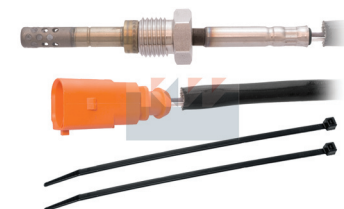

## EXHAUST GAS TEMPERATURE SENSORS (EGT)

Adatt./Suitable:

VW

059 906 088 BG

**NEW - ITEM NOW AVAILABLE FROM PRODUCTION**

- NUOVO - ARTICOLO ORA DISPONIBILE PER LA VENDITA
- NOUVEAU - ARTICLE DISPONIBLE EN PRODUCTION COURANTE
- NEU - JETZT ZUM VERKAUF VERFÜGBARER ARTIKEL
- NUEVO - ARTICULO AHORA DISPONIBLE EN PRODUCCION