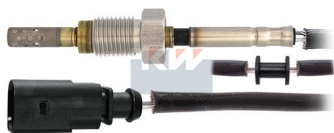

422 336

KW

422 336

04,5

EXHAUST GAS TEMPERATURE SENSORS (EGT)

Adatt./Suitable:

AUDI

03L 906 088 BT

NEW - ITEM NOW AVAILABLE FROM PRODUCTION

- NUOVO - ARTICOLO ORA DISPONIBILE PER LA VENDITA
- NOUVEAU - ARTICLE DISPONIBLE EN PRODUCTION COURANTE
- NEU - JETZ ZUM VERKAUF VERFÜGBARER ARTIKEL
- NUEVO - ARTICULO AHORA DISPONIBLE EN PRODUCCION

			L1	Ang	L2	RTD-PT
			25	0°	650	
17	M14x1,5					

AUDI

A4 IV 2.0 TDI	CAHA, CAHB	01/08 ⇨ 12/15
A4 IV 2.0 TDI quattro	CAHA	01/08 ⇨ 03/12
A5 I 2.0 TDI	CAHA, CAHB	08/08 ⇨ 01/17
A5 I 2.0 TDI quattro	CAHA	08/08 ⇨ 03/12
A4 IV ALLROAD 2.0 TDI quattro	CAHA, CAHB	04/09 ⇨ 05/16
Q5 I 2.0 TDI quattro	CAHA, CAHB	11/08 ⇨ 05/17