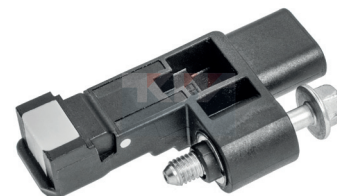

L	L1		
---	27,2	Hall Effect	+ - OUT

CITROËN		
C4 PICASSO II 1.6 THP 150	5FX(EP6DT)	09/14 ⇨
C4 PICASSO II 1.6 THP 165	5GZ(EP6FDT)	07/14 ⇨
C4 II 1.6 16V	EP6FDTX	10/10 ⇨
C4 SPACETOUREUR 1.6 THP 165	5GZ(EP6FDT)	04/18 ⇨
C5 AIRCROSS 1.6 Hybrid	5GF(EP6FADTXD)	04/20 ⇨
C5 AIRCROSS 1.6 PureTech 180	5GF(EP6FADTXD)	11/18 ⇨
C5 AIRCROSS 1.6 THP 150	5GX(EP6FDTMD)	09/19 ⇨
C5 AIRCROSS 1.6 THP 165	5GY(EP6FDTM)	05/19 ⇨
C4 GRAND PICASSO II 1.6 THP 150	5FX(EP6DT)	09/14 ⇨
C4 GRAND PICASSO II 1.6 THP 165	5GZ(EP6FDT)	07/14 ⇨
DS3 1.6	5GM(EP6FDTX)	02/11 ⇨ 07/15
DS3 1.6 THP 165	5FM(EP6DT), 5GZ(EP6FDT)	10/14 ⇨ 07/15
DS4 1.6 THP 165	5FM(EP6DT)	01/12 ⇨ 07/15
DS4 1.6 THP 210	5GM(EP6FDTX)	07/15 ⇨ 07/15
DS5 1.6 THP 165 Hybrid	5GZ(EP6FDT)	06/12 ⇨ 07/15
DS5 1.6 THP 210	5GM(EP6FDTX)	11/14 ⇨ 07/15
GRAND C4 SPACETOUREUR 1.6 PureTech 180	5GF(EP6FADTXD)	04/18 ⇨
GRAND C4 SPACETOUREUR 1.6 THP 165	5GX(EP6FDTMD), 5GZ(EP6FDT)	04/18 ⇨
DS		
DS 5 1.6 THP 165	5GZ(EP6FDT)	07/15 ⇨ 12/18
DS 5 1.6 THP 210	5GM(EP6FDTX)	04/15 ⇨ 12/18
DS 7 1.6 PureTech 180	5GF(EP6FADTXD)	04/18 ⇨
DS 7 1.6 PureTech 225	5GC(EP6FADTX)	09/17 ⇨
DS 7 E-TENSE	5GQ(EP6FADTXHP)	10/19 ⇨
DS 7 E-TENSE 4x4	5GB(EP6FADTXHP)	05/19 ⇨
DS3 1.6 THP	5GW(EP6FDT), 5GX(EP6FDTMD), 5GZ(EP6FDT)	07/15 ⇨ 07/19
DS3 1.6 THP 165	5GZ(EP6FDT)	07/15 ⇨ 07/19
DS3 1.6 THP 208	5GR(EP6FDTX)	09/15 ⇨ 07/19
DS4 / DS4 CROSSBACK 1.6 THP 165	5GZ(EP6FDT)	07/15 ⇨ 12/18
DS4 / DS4 CROSSBACK 1.6 THP 210	5GM(EP6FDTX)	07/15 ⇨ 12/18
OPEL		
GRANDLAND X 1.6 Turbo	D16XHT(EP6FADTXD)	09/18 ⇨
GRANDLAND X 1.6 Turbo Hybrid	F16XHR(EP6FADTXD)	12/19 ⇨
GRANDLAND X 1.6 Turbo Hybrid4	F16XHR(EP6FADTXD)	06/19 ⇨
PEUGEOT		
208 1.6	5GZ(EP6FDT)	02/12 ⇨
208 1.6 GTi	5GR(EP6FDTX)	10/14 ⇨
208 1.6 THP 165	5GZ(EP6FDT)	03/15 ⇨
208 1.6 THP 210	5GM(EP6FDTX)	04/15 ⇨
308 II 1.6	5GZ(EP6FDT)	01/12 ⇨