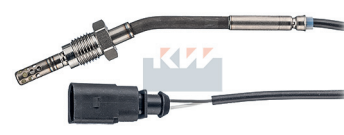

## EXHAUST GAS TEMPERATURE SENSORS (EGT)

Adatt./Suitable:

AUDI

03G 906 088 R

**NEW - ITEM NOW AVAILABLE FROM PRODUCTION**

- NUOVO - ARTICOLO ORA DISPONIBILE PER LA VENDITA
- NOUVEAU - ARTICLE DISPONIBLE EN PRODUCTION COURANTE
- NEU - JETZT ZUM VERKAUF VERFÜGBARER ARTIKEL
- NUEVO - ARTICULO AHORA DISPONIBLE EN PRODUCCION