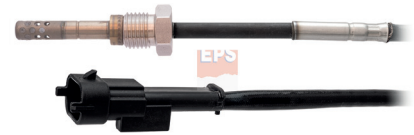

OPEL
48 18 225
96868940
VAUXHALL
96868940

			L1	Ang	L2	RTD-PT
17	M14x1,5		35	0°	350	

CHEVROLET		
CAPTIVA 2.0 D	LNP	01/11
CAPTIVA 2.0 D 4WD	LNP	01/11
CAPTIVA 2.2 D	LNQ	03/11
CAPTIVA 2.2 D 4WD	LNQ	03/11
CRUZE 2.0 CDI	LLW, LNP	05/09
CRUZE 2.0 TD	LNP	08/12
ORLANDO 2.0 D	LNP	02/11
OPEL		
ANTARA 2.2 CDTi	A22DM	12/10
ANTARA 2.2 CDTi 4x4	A22DM, A22DMH, A22DM(LNQ)	12/10 12/15
VAUXHALL		
ANTARA 2.2 CDTi 4x4	A22DM, A22DMH, A22DM(LNQ)	12/10
ANTARA 2.2 CDTi FWD	A22DM, A22DM(LNQ)	12/10