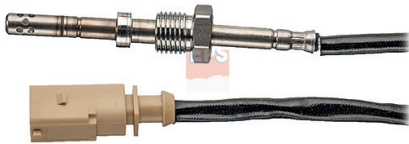

EPS 1.220.005

EXHAUST GAS TEMPERATURE SENSORS (EGT)

Adatt./Suitable:

AUDI
03G 906 088 D
03L 906 088 AK
03L 906 088 CC

SEAT
03G 906 088 D
03L 906 088 AK
03L 906 088 CC

SKODA
03G 906 088 D
03L 906 088 AK
03L 906 088 CC
03L 906 088 M

VW
03G 906 088 D
03L 906 088 AK
03L 906 088 CC

NEW - ITEM NOW AVAILABLE FROM PRODUCTION

- NUOVO - ARTICOLO ORA DISPONIBILE PER LA VENDITA
- NOUVEAU - ARTICLE DISPONIBLE EN PRODUCTION COURANTE
- NEU - JETZ ZUM VERKAUF VERFÜGBARER ARTIKEL
- NUEVO - ARTICULO AHORA DISPONIBLE EN PRODUCCION

MARKET DIFFUSION: HIGH

17	M14x1,5		L1 35	Ang 0°	L2 870	RTD-PT

AUDI			
A3 II 1.6 TDI	CAYB, CAYC	05/09 ⇨	05/13
A3 II 1.9 TDI	BLS	05/03 ⇨	05/10
A3 II 2.0 TDI	BMM, BMN, BUY, CBAA, CBAA/F, CBAB, CBBB	05/03 ⇨	05/13
A3 II 2.0 TDI 16V	CBAB	05/03 ⇨	08/12
A3 II 2.0 TDI 16V quattro	CBAB	08/04 ⇨	08/12
A3 II 2.0 TDI quattro	BMM, BMN, CBBB	01/06 ⇨	08/12
A3 II SPORTBACK 1.6 TDI	CAYB, CAYC	05/09 ⇨	03/13
A3 II SPORTBACK 1.9 TDI	BLS	09/04 ⇨	05/10
A3 II SPORTBACK 2.0 TDI	BMM, BMN, BUY, CBAA, CBBB	09/04 ⇨	03/13
A3 II SPORTBACK 2.0 TDI 16V	CBAB	09/04 ⇨	03/13
A3 II SPORTBACK 2.0 TDI 16V quattro	CBAB	11/05 ⇨	03/13
A3 II SPORTBACK 2.0 TDI quattro	BMM, BMN, CBBB	01/06 ⇨	03/13
TT II 2.0 TDI quattro	CBBB	06/08 ⇨	06/14

SEAT			
ALTEA 1.6 TDI	CAYB, CAYC	10/09 ⇨	
ALTEA 1.9 TDI	BLS	04/04 ⇨	
ALTEA 2.0 TDI	BMM, BMN, CEGA	11/05 ⇨	
ALTEA XL 1.6 TDI	CAYB, CAYC	10/09 ⇨	
ALTEA XL 1.9 TDI	BLS	10/06 ⇨	
ALTEA XL 1.9 TDI 4x4	BLS	06/09 ⇨	12/10
ALTEA XL 2.0 TDI	BMM, BMN, CEGA	10/06 ⇨	
ALTEA XL 2.0 TDI 16V 4x4	BMM/F	10/10 ⇨	
ALTEA XL 2.0 TDI 4x4	BMM, BMN, CEGA	06/07 ⇨	
LEON II 1.6 TDI	CAYB, CAYC	02/10 ⇨	12/12
LEON II 1.9 TDI	BLS	07/05 ⇨	12/10
LEON II 2.0 TDI	BMM, BMN, CEGA	10/05 ⇨	12/12
TOLEDO III 1.9 TDI	BLS	10/04 ⇨	05/09
TOLEDO III 2.0 TDI	BMM, BMN	11/05 ⇨	05/09

SKODA			
OCTAVIA II 1.6 TDI	CAYC	06/09 ⇨	04/13
OCTAVIA II 1.6 TDI 4x4	CAYC	06/09 ⇨	02/13
OCTAVIA II 1.9 TDI	BLS	06/04 ⇨	12/10
OCTAVIA II 1.9 TDI 4x4	BLS	11/04 ⇨	12/10
OCTAVIA II 2.0 TDI	BMM	11/05 ⇨	05/10
OCTAVIA II 2.0 TDI 16V	BMM/F	02/04 ⇨	04/13
OCTAVIA II 2.0 TDI 4x4	BMM	07/06 ⇨	05/10
OCTAVIA II 2.0 TDI RS	BMN, CEGA	04/06 ⇨	02/13
SUPERB II 1.6 TDI	CAYC	09/10 ⇨	05/15
SUPERB II 1.9 TDI	BLS	03/08 ⇨	11/10
SUPERB II 2.0 TDI	BMP, CBBB	03/08 ⇨	05/15
SUPERB II 2.0 TDI 4x4	CBBB	09/08 ⇨	05/15
YETI 1.6 TDI	CAYC	11/10 ⇨	05/15
YETI 2.0 TDI 4x4	CBDB, CEGA	05/09 ⇨	12/17

VW			
BEETLE 1.6 TDI	CAYC	10/11 ⇨	07/16
EOS 2.0 TDI	BMM	06/06 ⇨	05/08
EOS 2.0 TDI 16V	CBAB, CFFB	05/08 ⇨	08/15
GOLF V 1.6 TDI	CAYB, CAYC	02/09 ⇨	12/13

VW			
GOLF V 1.9 TDI	BLS, BXE, BXJ	05/04 ⇨	07/09
GOLF V 1.9 TDI 4motion	BLS	01/08 ⇨	07/09
GOLF V 2.0 TDI	BMM, BMN, CBDA, CBDC	12/04 ⇨	12/13
GOLF V 2.0 TDI 16V	CBDB	01/05 ⇨	12/13
GOLF V 2.0 TDI 4motion	BMM	08/04 ⇨	11/08
GOLF VI 1.6 TDI	CAYB, CAYC	02/09 ⇨	05/16
GOLF VI 1.6 TDI 4motion	CAYC	07/09 ⇨	07/13
GOLF VI 1.6 TDI BlueMotion	CAYC	05/09 ⇨	05/14
GOLF VI 2.0 TDi	CBAA, CBAB, CBBB, CBDA, CBDB, CBDC, CLCA	10/08 ⇨	05/14
GOLF VI 2.0 TDI 4motion	CBAB	05/09 ⇨	11/12
GOLF PLUS 1.6 TDi	CAYB, CAYC	02/09 ⇨	08/14
JETTA V 1.6 TDI	CAYC	06/09 ⇨	10/10
JETTA V 1.9 TDI	BLS	08/05 ⇨	10/10
JETTA V 2.0 TDI	BMM, BMN, CBDA, CEGA	09/05 ⇨	10/10
JETTA V 2.0 TDI 16V	CBDB	08/05 ⇨	10/10
JETTA VI 1.6 TDI	CAYC	04/10 ⇨	07/15
SCIROCCO III 2.0 TDI	CBBB, CBDB	08/08 ⇨	11/17
SCIROCCO 2.0 TDi	CBBB, CBDB	08/08 ⇨	05/14
TIGUAN I 2.0 TDI	CBAB	03/08 ⇨	07/18
TIGUAN I 2.0 TDI 4motion	CBAA, CBAA/F, CBAB, CBAB/F, CBBA, CBBA/F, CBBB, CBBB/F	09/07 ⇨	07/18

EPS 1.220.016

EXHAUST GAS TEMPERATURE SENSORS (EGT)

Adatt./Suitable:

AUDI
03L 906 088 CH

SEAT
03L 906 088 CH
03P 906 088 D
045 906 088 F

SKODA
03L 906 088 CH
03P 906 088 D
045 906 088 F

VW
03L 906 088 CH
03P 906 088 D
045 906 088 F