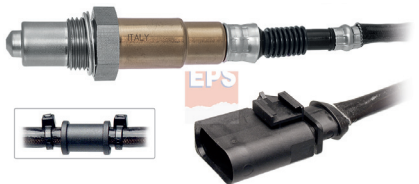

TS	N°	L	W	G	B	F	S	B
PS44003/4	4	1100				x	-	-

SKODA
SUPERB III 1.4 TSI iV | DGE8 | 08/19

EPS 1.998.506

OXYGEN SENSORS

Adatt./Suitable:

BOSCH
0 281 004 484

NEW - ITEM NOW AVAILABLE FROM PRODUCTION

SUZUKI
18213-55P00
18213-55P00-000

- NUOVO - ARTICOLO ORA DISPONIBILE PER LA VENDITA
- NOUVEAU - ARTICLE DISPONIBLE EN PRODUCTION COURANTE
- NEU - JETZT ZUM VERKAUF VERFÜGBARER ARTIKEL
- NUEVO - ARTICULO AHORA DISPONIBLE EN PRODUCCION