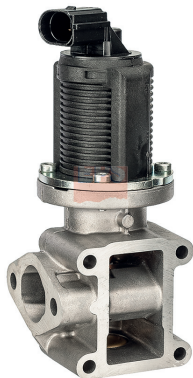

CADILLAC

BLS 1.9 D	Z19DTH	04/06	

FIAT

BRAVO II 1.9 D Multijet	937A5.000	04/07	12/14
BRAVO II 1.9 D Multijet 16V	--	01/10	
CROMA II 1.9 D Multijet	939A2.000, 939A8.000	06/05	
CROMA II 2.4 D Multijet	939A3.000	06/05	
STILO 1.9 D Multijet	937A5.000	09/05	08/08
STILO 1.9 JTD	192A5.000, 192B1.000, 937A4.000, 937A5.000	09/03	08/08

LANCIA

THEISIS 2.4 D Multijet	841P.000	04/06	07/09
THEISIS 2.4 JTD	841G.000, 841H.000, 841M.000, 841N.000	05/03	07/09

OPEL

ASTRA H 1.9 CDTi	Z19DTH	09/04	10/10
ASTRA H 1.9 CDTi 16V	Z19DTJ	04/04	10/10
CORSA C 1.0	Z10XEP(LJ4)	06/03	12/09
CORSA C 1.2	Z12XEP(LB4)	07/05	06/06
CORSA C 1.2 Twinport	Z12XEP(LB4)	07/04	12/09
CORSA C 1.4 Twinport	Z14XEP(LJ2-NT4)	06/03	12/09
SIGNUM 1.9 CDTi	Z19DTH	04/04	02/08
VECTRA C 1.9 CDTi	Z19DTH	04/04	08/08
ZAFIRA B 1.9 CDTi	Z19DTH	07/05	04/15

SAAB

9-3 1.9 TiD	Z19DTH	09/04	02/15
9-5 1.9 TiD	Z19DTH	01/06	12/09
9-5 2.0 t BioPower	B205E	01/05	12/09
9-5 2.3 T BioPower	B235E	11/06	05/10

VAUXHALL

ASTRA V 1.9 CDTi	Z19DTH, Z19DTJ(LR-NT4)	01/04	11/10
ASTRA V 1.9 CDTi 16V	Z19DTJ	01/04	05/09
ASTRA 1.9 CDTi	Z19DTH	03/05	11/11
SIGNUM 1.9 CDTi 16V	Z19DTH	04/04	03/08
VECTRA C 1.9 CDTi 16V	Z19DTH	04/04	05/09
ZAFIRA B 1.9 CDTi	Z19DTH	07/05	11/14

MARKET DIFFUSION: MEDIUM

ALFA ROMEO

147 1.9 JTD 16V	192A5.000, 192B1.000, 937A4.000	11/02	03/10
147 1.9 JTDM 16V	937A5.000, 937A6.000	09/04	03/10
156 1.9 JTD	192B1.000, 937A4.000, 937A5.000	11/02	05/06
156 1.9 JTD 16V	192A5.000	11/02	05/06