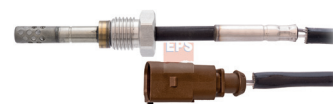

17	M14x1,5		L1	Ang	L2	RTD-PT
			35	0°	350	

AUDI			
A4 IV 2.0 TDI	CAGA, CAGB, CAGC, CAHA, CAHB	11/07	12/15
A4 IV 2.0 TDI quattro	CAGA, CAHA	01/08	12/15
A5 I 2.0 TDI	CAGA, CAGB, CAHA, CAHB	08/08	01/17
A5 I 2.0 TDI quattro	CAHA	08/08	03/12
Q5 I 2.0 TDI quattro	CAGA, CAGB, CAHA, CAHB	11/08	05/17
A4 IV ALLROAD 2.0 TDI quattro	CAGA, CAGB, CAHA, CAHB	04/09	05/16

EPS **1.220.066**

04,5

EXHAUST GAS TEMPERATURE SENSORS (EGT)

Adatt./Suitable:

- **AUDI**
  03L 906 088 D
- **SEAT**
  03L 906 088 D

ITEM NOW AVAILABLE FROM PRODUCTION

- NUOVO - ARTICOLO ORA DISPONIBILE PER LA VENDITA
- ARTICLE DISPONIBLE EN PRODUCTION COURANTE
- JETZT ZUM VERKAUF VERFÜGBARER ARTIKEL
- ARTICULO AHORA DISPONIBLE EN PRODUCCION

MARKET DIFFUSION: **MEDIUM**