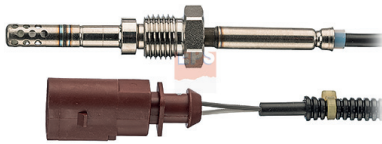

EPS 1.220.065

04,5

EXHAUST GAS TEMPERATURE SENSORS (EGT)

Adatt./Suitable:

VW
070 906 088 AD
070 906 088 F

NEW - ITEM NOW AVAILABLE FROM PRODUCTION

- NUOVO - ARTICOLO ORA DISPONIBILE PER LA VENDITA
- NOUVEAU - ARTICLE DISPONIBLE EN PRODUCTION COURANTE
- NEU - JETZT ZUM VERKAUF VERFÜGBARER ARTIKEL
- NUEVO - ARTICULO AHORA DISPONIBLE EN PRODUCCION