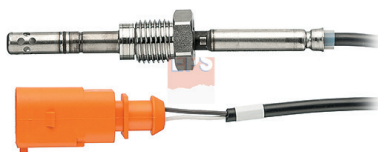

1.220.076

AUDI		
A4 III 1.9 TDI	BRB	11/04 ⇨ 06/08
A4 III 2.0 TDI	BPW, BRD, BVA	11/04 ⇨ 06/08
A4 III 2.0 TDI 16V	BRE	11/04 ⇨ 06/08
A4 III 2.0 TDI quattro	BPW, BRD, BVA	01/06 ⇨ 06/08
A6 III 2.0 TDI	BRE, BRF, CAGB, CAHA, CAHB	07/04 ⇨ 08/11

EPS 1.220.076

04,5

EXHAUST GAS TEMPERATURE SENSORS (EGT)

Adatt./Suitable:

VW
03K 906 088 B
03L 906 088 HH

NEW - ITEM NOW AVAILABLE FROM PRODUCTION

- NUOVO - ARTICOLO ORA DISPONIBILE PER LA VENDITA
- NOUVEAU - ARTICLE DISPONIBLE EN PRODUCTION COURANTE
- NEU - JETZT ZUM VERKAUF VERFÜGBARER ARTIKEL
- NUEVO - ARTICULO AHORA DISPONIBLE EN PRODUCCION

MARKET DIFFUSION: **MEDIUM**

17	M14x1,5	RTD-PT	L1	Ang	L2	RTD-PT
			35	0°	720	

VW		
CAMPMOBILE 2.0 TDi BlueMotion	CAAB, CAAC	04/15 ⇨
MULTIVAN 2.0 BiTDI	CFCA	09/09 ⇨ 08/15
MULTIVAN 2.0 TDI	CAAA, CAAB, CAAC, CAAD, CAAE, CCHA, CCHB, CFCA	09/09 ⇨
TRANSPORTER V 2.0 BiTDI	CFCA	09/09 ⇨ 08/15
TRANSPORTER V 2.0 TDI	CAAA, CAAB, CAAC, CAAD, CAAE, CCHA, CCHB	09/09 ⇨ 08/15
TRANSPORTER V 2.0 TDI 4motion	CCHB	09/09 ⇨ 08/15
TRANSPORTER VI 2.0 TDI	CAAA, CAAB, CAAC, CFCA	04/15 ⇨

EPS 1.220.141

04,5

EXHAUST GAS TEMPERATURE SENSORS (EGT)

Adatt./Suitable:

VW
03G 906 088 AR
070 906 088 G

NEW - ITEM NOW AVAILABLE FROM PRODUCTION

- NUOVO - ARTICOLO ORA DISPONIBILE PER LA VENDITA
- NOUVEAU - ARTICLE DISPONIBLE EN PRODUCTION COURANTE
- NEU - JETZT ZUM VERKAUF VERFÜGBARER ARTIKEL
- NUEVO - ARTICULO AHORA DISPONIBLE EN PRODUCCION