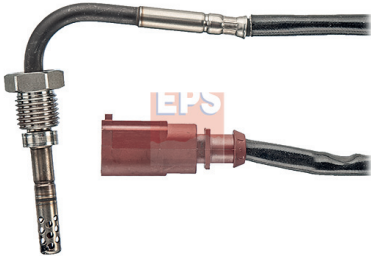

EXHAUST GAS TEMPERATURE SENSORS (EGT)

Adatt./Suitable:

- **AUDI**
  03L 906 088 AJ
- **SEAT**
  03L 906 088 AJ
- **SKODA**
  03L 906 088 AJ
- **VW**
  03L 906 088 AJ
  03L 906 088 BA
  03L 906 088 C
  03L 906 088 J
  03L 906 088 N

- **NEW - ITEM NOW AVAILABLE FROM PRODUCTION**
- NUOVO - ARTICOLO ORA DISPONIBILE PER LA VENDITA
- NOUVEAU - ARTICLE DISPONIBLE EN PRODUCTION COURANTE
- NEU - JETZT ZUM VERKAUF VERFÜGBARER ARTIKEL
- NUEVO - ARTICULO AHORA DISPONIBLE EN PRODUCCION

MARKET DIFFUSION: HIGH

			L1	Ang	L2	RTD-PT
17	M14x1,5		35	100°	760	

AUDI			
A3 II 1.6 TDI	CAYB, CAYC	05/09	05/13
A3 II 2.0 TDI	CBAA, CBAA/F, CBAB, CBBB	05/03	05/13
A3 II 2.0 TDI 16V	CBAB	05/03	08/12
A3 II 2.0 TDI 16V quattro	CBAB	08/04	08/12
A3 II 2.0 TDI quattro	CBBB	03/06	08/12
A3 II SPORTBACK 1.6 TDI	CAYB, CAYC	05/09	03/13
A3 II SPORTBACK 2.0 TDI	CBAA, CBBB	09/04	03/13
A3 II SPORTBACK 2.0 TDI 16V	CBAB	09/04	03/13
A3 II SPORTBACK 2.0 TDI 16V quattro	CBAB	11/05	03/13
A3 II SPORTBACK 2.0 TDI quattro	CBBB	03/06	03/13
TT II 2.0 TDI quattro	CBBB	06/08	06/14

SEAT			
ALTEA 1.6 TDI	CAYB, CAYC	10/09	
ALTEA 2.0 TDI	CEGA	03/06	
ALTEA XL 1.6 TDI	CAYB, CAYC	10/09	
ALTEA XL 2.0 TDI	CEGA	06/07	
ALTEA XL 2.0 TDI 4x4	CEGA	06/07	
LEON II 1.6 TDI	CAYB, CAYC	02/10	12/12
LEON II 2.0 TDI	CEGA	05/06	12/12

SKODA			
OCTAVIA II 1.6 TDI	CAYC	06/09	04/13
OCTAVIA II 1.6 TDI 4x4	CAYC	06/09	02/13
OCTAVIA II 2.0 TDI RS	CEGA	04/06	02/13
SUPERB II 1.6 TDI	CAYC	09/10	05/15
SUPERB II 2.0 TDI	CBBB	07/08	05/15
SUPERB II 2.0 TDI 4x4	CBBB	09/08	05/15
YETI 1.6 TDI	CAYC	11/10	05/15
YETI 2.0 TDI 4x4	CBDB, CEGA	05/09	12/17

VW			
BEETLE 1.6 TDI	CAYC	10/11	07/16
BEETLE 2.0 TDI	CJAA	04/11	07/16
EOS 2.0 TDI 16V	CBAB, CFFB	05/08	08/15
GOLF V 1.6 TDI	CAYB, CAYC	02/09	12/13
GOLF V 2.0 TDI	CBDA, CBDC	05/05	12/13
GOLF V 2.0 TDI 16V	CBDB	01/05	12/13
GOLF VI 1.6 TDI	CAYB, CAYC	02/09	05/16
GOLF VI 1.6 TDI 4motion	CAYC	07/09	07/13
GOLF VI 1.6 TDi BlueMotion	CAYC	05/09	05/14
GOLF VI 2.0 TDi	CBAA, CBAB, CBBB, CBDA, CBDB, CBDC, CJAA, CLCA	10/08	05/14
GOLF VI 2.0 TDI 4motion	CBAB	05/09	11/12
GOLF PLUS 1.6 TDi	CAYB, CAYC	02/09	08/14
JETTA V 1.6 TDI	CAYC	06/09	10/10
JETTA V 2.0 TDI	CBDA, CBDB/F, CEGA	09/05	10/10
JETTA V 2.0 TDI 16V	CBDB	08/05	10/10
JETTA VI 1.6 TDI	CAYC	04/10	07/14
PASSAT V 1.6 TDI	CAYC	08/09	12/14
PASSAT V 2.0 BlueTDI	CBAC	01/09	11/10

VW			
PASSAT V 2.0 TDI	CBAA, CBBB, CBDC	03/05	11/10
PASSAT V 2.0 TDI 16V	CBAB	03/05	11/10
PASSAT V 2.0 TDI 16V 4motion	CBAB	03/05	11/10
PASSAT V 2.0 TDI 4motion	CBBB	05/09	11/10
PASSAT CC 2.0 BlueTDI	CBAC	05/09	11/10
PASSAT CC 2.0 TDI	CBAA, CBAB, CBBA, CBBB	05/08	01/12
PASSAT CC 2.0 TDI 4motion	CBAB, CBBB	08/09	01/12
PASSAT 1.6 TDi BlueMotion	CAYC	08/10	12/14
SCIROCCO III 2.0 TDI	CBBB, CBDB	08/08	11/17
SCIROCCO 2.0 TDi	CBBB, CBDB	08/08	05/14
TIGUAN I 2.0 TDI	CBAB	03/08	07/18
TIGUAN I 2.0 TDI 4motion	CBAA, CBBB	09/07	07/18