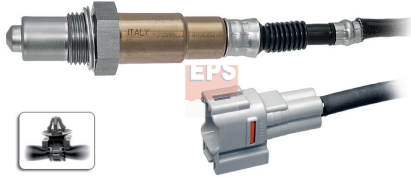

OXYGEN SENSORS

Adatt./Suitable:

BOSCH
 0 258 010 387

SUZUKI
 18213-61M00
 18213-61M00-000
¹⁰⁷ UNIVERSAL:

1.998.235

NEW - ITEM NOW AVAILABLE FROM PRODUCTION

- NUOVO - ARTICOLO ORA DISPONIBILE PER LA VENDITA
- NOUVEAU - ARTICLE DISPONIBLE EN PRODUCTION COURANTE
- NEU - JETZ ZUM VERKAUF VERFÜGBARER ARTIKEL
- NUEVO - ARTICULO AHORA DISPONIBLE EN PRODUCCION