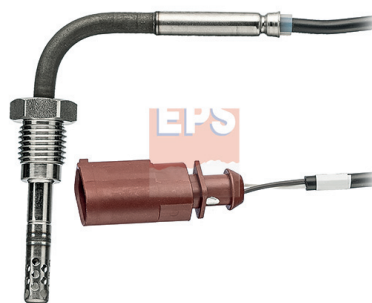

17	M14x1,5		L1	Ang	L2	RTD-PT
			35	90°	700	

VW

CADDY III 1.9 TDI	BLS, BSU	04/04	08/10
CADDY III 1.9 TDI 4motion	BLS	05/08	08/10
CADDY III 2.0 TDI	BMM	09/07	08/10
CALIFORNIA 2.0 TDi BlueMotion	CAAC, CFCA	06/15	
CAMPMOBILE 1.9 TDi	BRR, BRS	03/04	11/09
CAMPMOBILE 2.0 TDi	CCHB	05/10	08/15
CAMPMOBILE 2.0 TDi BlueMotion	CAAC	06/15	
CC 2.0 TDI	CFGC	12/12	12/16
CC 2.0 TDI 4motion	CFGC	12/12	12/16
MULTIVAN 1.9 TDI	BRR, BRS	01/06	11/09
MULTIVAN 2.0 BiTDI 4motion	CFCA	09/09	08/15
MULTIVAN 2.0 TDI	CAAA	09/09	08/15
MULTIVAN 2.0 TDI 4motion	CAAC, CAAE, CCHA, CCHB, CFCA	09/09	
PASSAT V 1.9 TDI	BLS	03/05	11/10
PASSAT V 2.0 TDI	BMP, BMR, BUZ	03/05	11/10

VW

PASSAT V 2.0 TDI 4motion	BMP	03/05	05/09
TOURAN I 1.9 TDI	BLS, BXJ	08/03	05/10
TOURAN I 2.0 TDI	BMM, BMN	12/05	05/10
TOURAN I 2.0 TDI 16V	BMM/F	08/03	05/10
TRANSPORTER 2.0 TDi BlueMotion	CAAC, CFCA	06/15	
TRANSPORTER V 1.9 TDI	BRR, BRS	01/06	11/09
TRANSPORTER V 2.0 BiTDI 4motion	CFCA	09/09	08/15
TRANSPORTER V 2.0 TDI	CAAA	09/09	08/15
TRANSPORTER V 2.0 TDI 4motion	CAAC, CAAE, CCHA, CCHB	09/09	08/15
TRANSPORTER VI 2.0 TDI	CAAC	04/15	
TRANSPORTER VI 2.0 TDI 4motion	CAAC, CFCA	06/15	

EPS 1.220.095

04,5

EXHAUST GAS TEMPERATURE SENSORS (EGT)

Adatt./Suitable:

SEAT
03G 906 088 AC

SKODA
03G 906 088 AC

VW
03G 906 088 AC

NEW - ITEM NOW AVAILABLE FROM PRODUCTION

- NUOVO - ARTICOLO ORA DISPONIBILE PER LA VENDITA
- NOUVEAU - ARTICLE DISPONIBLE EN PRODUCTION COURANTE
- NEU - JETZT ZUM VERKAUF VERFÜGBARER ARTIKEL
- NUEVO - ARTICULO AHORA DISPONIBLE EN PRODUCCION