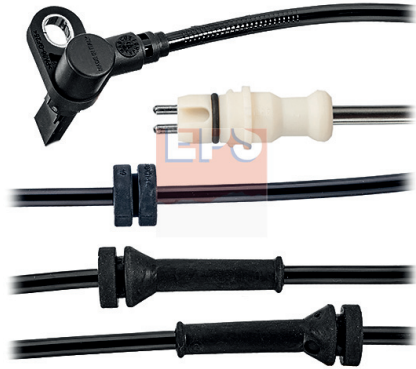

EPS 1.960.224

04,5

WHEEL SPEED SENSORS

Adatt./Suitable:

BOSCH
0 265 007 069
0 265 007 510

FIAT
46531420
46846931

ITEM NOW AVAILABLE FROM PRODUCTION

- NUOVO - ARTICOLO ORA DISPONIBILE PER LA VENDITA
- ARTICLE DISPONIBLE EN PRODUCTION COURANTE
- JETZT ZUM VERKAUF VERFÜGBARER ARTIKEL
- ARTICULO AHORA DISPONIBLE EN PRODUCCION