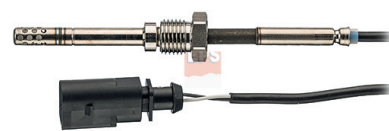

17	M14x1,5		L1	Ang	L2	RTD-PT
			50	0°	400	

AUDI			
A4 IV 2.0 TDI	CAGA, CAGB, CAGC, CAHA, CAHB	11/07	12/15
A4 IV 2.0 TDI quattro	CAGA, CAHA	01/08	12/15
A5 I 2.0 TDI	CAGA, CAGB, CAHA, CAHB	08/08	01/17
A5 I 2.0 TDI quattro	CAHA	08/08	03/12
Q5 I 2.0 TDI quattro	CAGA, CAGB, CAHA, CAHB	11/08	05/17
A4 IV ALLROAD 2.0 TDI quattro	CAGA, CAGB, CAHA, CAHB	04/09	05/16