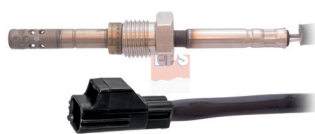

17	M14x1,5		L1	Ang	L2	RTD-PT
			35	0°	500	

VOLVO			
S60 I 2.4 D	D5244T6, D5244T7	03/05	04/10
S60 I 2.4 D5	D5244T4	03/05	04/10
V70 2.4 D5	D5244T5	08/07	05/09
V70 II 2.4 CDI	D5244T6	07/05	12/08
V70 II 2.4 D	D5244T7	04/05	12/08
V70 II 2.4 D5	D5244T4	04/05	12/08
V70 II 2.4 D5 AWD	D5244T, D5244T4	07/02	08/07
XC70 I 2.4 D5 AWD	D5244T4	12/05	08/07
XC90 I D3 / D5	D5244T5	04/09	12/14
XC90 I D5 AWD	D5244T18, D5244T4, D5244T5	10/02	12/14

EPS 1.220.154

EXHAUST GAS TEMPERATURE SENSORS (EGT)

Adatt./Suitable:

AUDI
03L 906 088 AB
4M0 906 088 AL
4M0 906 088 N

ITEM NOW AVAILABLE FROM PRODUCTION

- NUOVO - ARTICOLO ORA DISPONIBILE PER LA VENDITA
- ARTICLE DISPONIBLE EN PRODUCTION COURANTE
- JETZT ZUM VERKAUF VERFÜGBARER ARTIKEL
- ARTICULO AHORA DISPONIBLE EN PRODUCCION