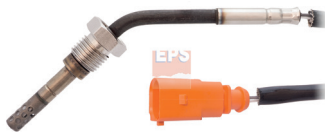

17	M14x1,5		L1 35	Ang 45°	L2 910	RTD-PT

AUDI			
A1 1.6 TDI	CAYB, CAYC	05/10 ⇨	04/15

SEAT			
CORDOBA II 1.4 TDI	BMS	06/05 ⇨	11/09
CORDOBA II 1.9 TDI	BMT	09/02 ⇨	11/09
IBIZA III 1.4 TDI	BMS	06/05 ⇨	11/09
IBIZA III 1.9 TDI	BMT	02/02 ⇨	11/09
IBIZA IV 1.2 TDI	CFWA	04/10 ⇨	05/15
IBIZA IV 1.4 TDI	BMS	07/08 ⇨	06/10
IBIZA IV 1.6 TDI	CAYB, CAYC, CLNA	05/09 ⇨	05/15
TOLEDO IV 1.6 TDI	CAYB	06/13 ⇨	06/15

SKODA			
FABIA II 1.2 TDI	CFWA	05/10 ⇨	12/14
FABIA II 1.4 TDI	BMS	01/07 ⇨	03/10
FABIA II 1.6 TDI	CAYA, CAYB, CAYC	03/10 ⇨	12/14
RAPID 1.6 TDI	CAYB, CAYC, CLNA	07/12 ⇨	12/19
ROOMSTER 1.2 TDI	CFWA	03/10 ⇨	05/15
ROOMSTER 1.4 TDI	BMS, BNV	09/06 ⇨	03/10
ROOMSTER 1.6 TDI	CAYA, CAYB, CAYC	03/10 ⇨	05/15

VW			
POLO IV 1.4 TDI	BMS, BWB	04/05 ⇨	11/09
POLO IV 1.9 TDI	BMT	10/01 ⇨	11/09
POLO V 1.2 TDI	CFWA	10/09 ⇨	
POLO V 1.2 TDi BlueMotion	CFWA	10/09 ⇨	05/14
POLO V 1.6 TDI	CAYA, CAYB, CAYC	06/09 ⇨	
POLO V 1.6 TDi BlueMotion	CAYB	06/09 ⇨	05/14

EPS 1.220.021

EXHAUST GAS TEMPERATURE SENSORS (EGT)

Adatt./Suitable:

PORSCHE
958 606 288 41

SEAT
03G 906 088 F

VW
03G 906 088 F
03L 906 088 AT
059 906 088 BQ
059 906 088 CH

NEW - ITEM NOW AVAILABLE FROM PRODUCTION

- NUOVO - ARTICOLO ORA DISPONIBILE PER LA VENDITA
- NOUVEAU - ARTICLE DISPONIBLE EN PRODUCTION COURANTE
- NEU - JETZ ZUM VERKAUF VERFÜGBARER ARTIKEL
- NUEVO - ARTICULO AHORA DISPONIBLE EN PRODUCCION

MARKET DIFFUSION: MEDIUM