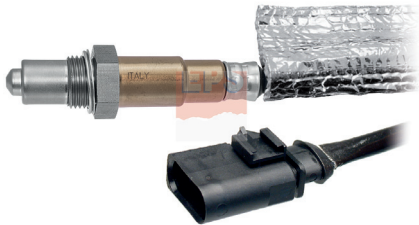

EPS 1.998.502

OXYGEN SENSORS

Adatt./Suitable:

SKODA
04E 906 262 JE

¹⁰⁷ **UNIVERSAL:**

1.997.008

NEW - ITEM NOW AVAILABLE FROM PRODUCTION

- NUOVO - ARTICOLO ORA DISPONIBILE PER LA VENDITA
- NOUVEAU - ARTICLE DISPONIBLE EN PRODUCTION COURANTE
- NEU - JETZT ZUM VERKAUF VERFÜGBARER ARTIKEL
- NUEVO - ARTICULO AHORA DISPONIBLE EN PRODUCCION