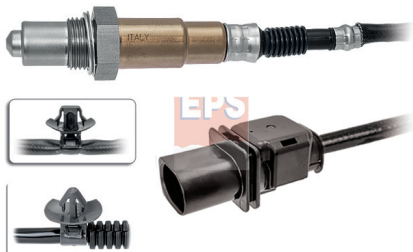

GRANDLAND X 2.0 D D20DTH(DW10FC) 10/17

EPS 1.998.500

 04,5

OXYGEN SENSORS

Adatt./Suitable:

KIA
39350-2FRD0

NEW - ITEM NOW AVAILABLE FROM PRODUCTION

- NUOVO - ARTICOLO ORA DISPONIBILE PER LA VENDITA
- NOUVEAU - ARTICLE DISPONIBLE EN PRODUCTION COURANTE
- NEU - JETZ ZUM VERKAUF VERFÜGBARER ARTIKEL
- NUEVO - ARTICULO AHORA DISPONIBLE EN PRODUCCION