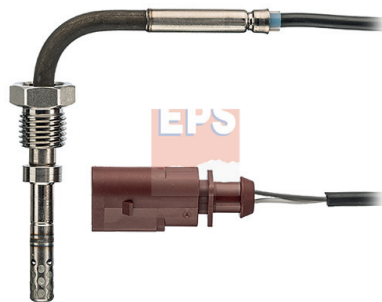

17	M14x1,5		L1	Ang	L2	RTD-PT
			35	90°	625	

AUDI

A3 II 1.9 TDI	BLS	05/03	05/10
A3 II 2.0 TDI	BMM, BMN, BUY	06/05	08/12
A3 II 2.0 TDI quattro	BMM, BMN	01/06	08/12
A3 II SPORTBACK 1.9 TDI	BLS	09/04	05/10
A3 II SPORTBACK 2.0 TDI	BMM, BMN, BUY	06/05	03/13
A3 II SPORTBACK 2.0 TDI quattro	BMM, BMN	01/06	03/13

SEAT

ALTEA 1.9 TDI	BLS	04/04	
ALTEA 2.0 TDI	BMM, BMN	11/05	
ALTEA XL 1.9 TDI	BLS	10/06	
ALTEA XL 1.9 TDI 4x4	BLS	06/09	12/10
ALTEA XL 2.0 TDI	BMM, BMN	10/06	
ALTEA XL 2.0 TDI 16V 4x4	BMM/F	10/10	
ALTEA XL 2.0 TDI 4x4	BMM, BMN	06/07	
LEON II 1.9 TDI	BLS	07/05	12/10
LEON II 2.0 TDI	BMM, BMN	10/05	12/12
TOLEDO III 1.9 TDI	BLS	10/04	05/09
TOLEDO III 2.0 TDI	BMM, BMN	11/05	05/09

SKODA

OCTAVIA II 1.9 TDI	BLS	06/04	12/10
OCTAVIA II 1.9 TDI 4x4	BLS	11/04	12/10
OCTAVIA II 2.0 TDI	BMM	11/05	05/10
OCTAVIA II 2.0 TDI 16V	BMM/F	02/04	04/13
OCTAVIA II 2.0 TDI 4x4	BMM	07/06	05/10
OCTAVIA II 2.0 TDI RS	BMN	04/06	02/13
SUPERB II 1.9 TDI	BLS	03/08	11/10
SUPERB II 2.0 TDI	BMP	03/08	05/10

VW

EOS 2.0 TDI	BMM	06/06	05/08
GOLF V 1.9 TDI	BLS, BXJ	05/04	07/09
GOLF V 1.9 TDI 4motion	BLS	01/08	07/09
GOLF V 2.0 TDI	BMM, BMN	12/04	05/11
GOLF V 2.0 TDI 4motion	BMM	08/04	11/08
JETTA V 1.9 TDI	BLS	08/05	10/10
JETTA V 2.0 TDI	BMM, BMN	10/05	10/10

EPS 1.220.077

04,5

EXHAUST GAS TEMPERATURE SENSORS (EGT)

Adatt./Suitable:

VW
03G 906 088
03G 906 088 AQ
03G 906 088 N
03L 906 088 BP
03L 906 088 HJ

NEW - ITEM NOW AVAILABLE FROM PRODUCTION

- NUOVO - ARTICOLO ORA DISPONIBILE PER LA VENDITA
- NOUVEAU - ARTICLE DISPONIBLE EN PRODUCTION COURANTE
- NEU - JETZT ZUM VERKAUF VERFÜGBARER ARTIKEL
- NUEVO - ARTICULO AHORA DISPONIBLE EN PRODUCCION

MARKET DIFFUSION: MEDIUM