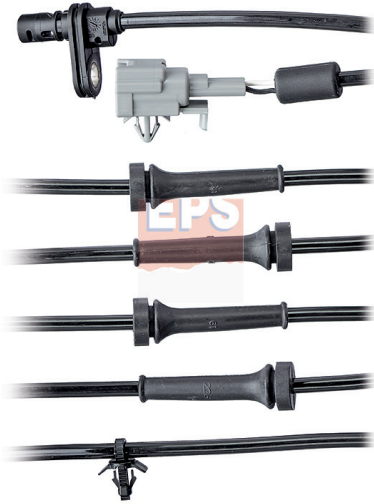

WHEEL SPEED SENSORS

Adatt./Suitable:

BOSCH
0 265 007 908

NISSAN
47900-1DA1A
47900-JD000
47900-JG000

RENAULT
47 90 01D A1A
47 90 0JG 000
47 95 095 42R

ITEM NOW AVAILABLE FROM PRODUCTION

- NUOVO - ARTICOLO ORA DISPONIBILE PER LA VENDITA
- ARTICLE DISPONIBLE EN PRODUCTION COURANTE
- JETZT ZUM VERKAUF VERFÜGBARER ARTIKEL
- ARTICULO AHORA DISPONIBLE EN PRODUCCION

MARKET DIFFUSION: HIGH

L	L1		
1145	18,3	Hall Effect	

NISSAN

QASHQAI I 1.5 dCi	K9K, K9K732, K9K764	02/07	12/13
QASHQAI I 1.6	HR16DE	02/07	12/13
QASHQAI I 2.0	MR20DE	02/07	04/14
QASHQAI I 2.0 dCi	M1D, M9R	02/07	12/13
QASHQAI I 2.0 dCi Trazione integrale	M1D	02/07	12/13
QASHQAI I 2.0 Trazione integrale	MR20DE	02/07	12/13
X-TRAIL II 2.0	MR20DE	06/08	02/14
X-TRAIL II 2.0 4x4	MR20DE	06/07	11/13
X-TRAIL II 2.0 dCi	M9R	06/07	11/13
X-TRAIL II 2.0 FWD	MR20DE	03/07	11/13
X-TRAIL II 2.5	QR25DE	09/07	11/13
X-TRAIL II 2.5 4x4	QR25DE	09/07	07/14

RENAULT

KOLEOS 2.0	M4R737	08/13	
KOLEOS 2.0 dCi	M9R830, M9R832, M9R833, M9R834, M9R835, M9R836, M9R838, M9R850, M9R855, M9R856, M9R862, M9R864, M9R865	09/08	
KOLEOS 2.5	2TR700, 2TR705	09/08