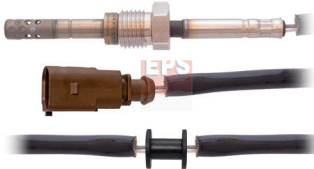

SEAT			
EXEO 2.0 TDI	CAGA	12/08	05/13

EPS 1.220.075 **04,5**

EXHAUST GAS TEMPERATURE SENSORS (EGT)

Adatt./Suitable:

VW
03G 906 088 B
03L 906 088 CE
03L 906 088 HM

ITEM NOW AVAILABLE FROM PRODUCTION

- NUOVO - ARTICOLO ORA DISPONIBILE PER LA VENDITA
- ARTICLE DISPONIBLE EN PRODUCTION COURANTE
- JETZT ZUM VERKAUF VERFÜGBARER ARTIKEL
- ARTICULO AHORA DISPONIBLE EN PRODUCCION

MARKET DIFFUSION: MEDIUM

			L1	Ang	L2	RTD-PT
17	M14x1,5		35	0°	570	

VW			
PASSAT V 1.6 TDI	CAYC	08/09	12/14
PASSAT V 1.9 TDI	BLS	03/05	11/10
PASSAT V 2.0 BlueTDI	CBAC	01/09	11/10
PASSAT V 2.0 TDI	BMP, BMR, BUZ, CBAA, CBBB, CBDC	03/05	11/10
PASSAT V 2.0 TDI 16V	CBAB	03/05	11/10
PASSAT V 2.0 TDI 16V 4motion	CBAB	03/05	11/10
PASSAT V 2.0 TDI 4motion	BMP, CBBB	03/05	11/10
PASSAT CC 2.0 BlueTDI	CBAC	05/09	11/10
PASSAT CC 2.0 TDI	CBAA, CBAB, CBBA, CBBB	05/08	01/12
PASSAT CC 2.0 TDI 4motion	CBAB, CBBB	08/09	01/12
PASSAT 1.6 Tdi BlueMotion	CAYC	08/10	12/14

EPS 1.220.098 **04,5**

EXHAUST GAS TEMPERATURE SENSORS (EGT)

Adatt./Suitable:

AUDI
03L 906 088 AA
03L 906 088 DE
03L 906 088 GR
03L 906 088 HE

ITEM NOW AVAILABLE FROM PRODUCTION

- NUOVO - ARTICOLO ORA DISPONIBILE PER LA VENDITA
- ARTICLE DISPONIBLE EN PRODUCTION COURANTE
- JETZT ZUM VERKAUF VERFÜGBARER ARTIKEL
- ARTICULO AHORA DISPONIBLE EN PRODUCCION

SEAT
03L 906 088 AA
03L 906 088 DE
03L 906 088 GR
03L 906 088 HE

SKODA
03L 906 088 AA
03L 906 088 DE
03L 906 088 GR
03L 906 088 HE

VW
03L 906 088 AA
03L 906 088 DE
03L 906 088 GR
03L 906 088 HE

MARKET DIFFUSION: MEDIUM