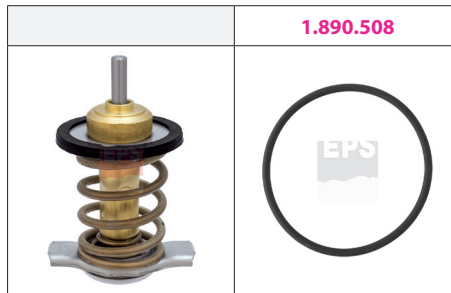

ITEM NOW AVAILABLE FROM PRODUCTION

- NUOVO - ARTICOLO ORA DISPONIBILE PER LA VENDITA
- ARTICLE DISPONIBLE EN PRODUCTION COURANTE
- JETZ ZUM VERKAUF VERFÜGBARER ARTIKEL
- ARTICULO AHORA DISPONIBLE EN PRODUCCION

MARKET DIFFUSION: **MEDIUM**