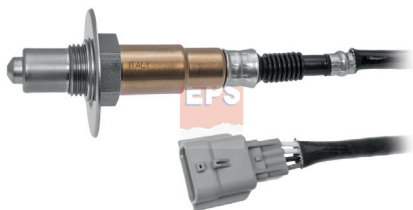

TS	N°	L		F	S	B	
PS44082/6	4	400		-	-	-	SWP

RENAULT

TWINGO III 0.9 TCe 95	H4B453	03/19
TWINGO III 1.0 S Ce 65	B4D403	03/19
TWINGO III 1.0 S Ce 75	B4D403	03/19