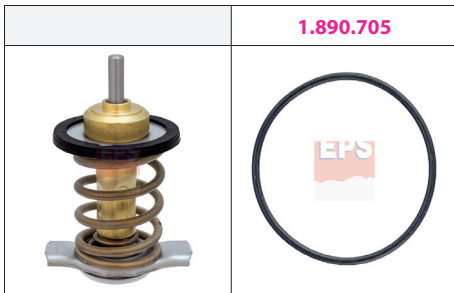

EPS 1.879.953

3,5

THERMOSTATS

Adatt./Suitable:

LADA

21082-1306010-14 *V
21082-1306010-15 *V

*V Supplied only the thermostat, without housing

- Fornito solo il termostato, senza alloggiamento
- Fourni uniquement le thermostat, sans le boîtier
- Nur der Thermostat wird ohne Gehäuse geliefert
- Sólo se suministra el termostato, sin la carcasa (cárter)

NEW - ITEM NOW AVAILABLE FROM PRODUCTION

- NUOVO - ARTICOLO ORA DISPONIBILE PER LA VENDITA
- NOUVEAU - ARTICLE DISPONIBLE EN PRODUCTION COURANTE
- NEU - JETZ ZUM VERKAUF VERFÜGBARER ARTIKEL
- NUEVO - ARTICULO AHORA DISPONIBLE EN PRODUCCION

MARKET DIFFUSION: **MEDIUM**