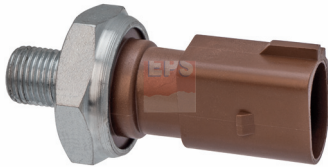

ENGINE OIL PRESSURE WARNING LIGHT SWITCHES

Adatt./Suitable:

- **AUDI**
  04L 919 081 A
  04L 919 081 B
- **MAN**
  04L 919 081 B
  65.25514-0001
- **SEAT**
  04L 919 081 A
  04L 919 081 B
- **SKODA**
  04L 919 081 A
  04L 919 081 B
- **VW**
  04L 919 081 A
  04L 919 081 B

ITEM NOW AVAILABLE FROM PRODUCTION

- NUOVO - ARTICOLO ORA DISPONIBILE PER LA VENDITA
- ARTICLE DISPONIBLE EN PRODUCTION COURANTE
- JETZT ZUM VERKAUF VERFÜGBARER ARTIKEL
- ARTICULO AHORA DISPONIBLE EN PRODUCCION

MARKET DIFFUSION: **HIGH**

				Bar
24	M10x1			2,50

AUDI				
A1 1.6 TDI	CXMA		11/14	10/18
A3 III 1.6 TDI	CLHA, CRKB, CXXB, DBKA		10/12	
A3 III 1.6 TDI quattro	CXXB		05/15	
A3 III 1.8 TFSI	CJSA, CJSB		10/13	
A3 III 2.0 TDI	CRBC, CRBD, CRFA, CRFC, CRLB, CRLC, CRUA, CUNA, DBGA, DCYA, DEJA, DFGA		04/12	
A3 III 2.0 TDI quattro	CRBC, CRLB, CUNA, DCYA, DGCA		10/12	
A3 III 35 TDI	CRBC, CRLB, CRUA, DBGA, DCYA, DEJA, DFGA		07/18	
A3 III 40 TDI quattro	CUNA, DGCA		07/18	
A4 IV 2.0 TDI	CNHA, CNHC, CSUB		04/08	12/15
A4 IV 2.0 TDI quattro	CNHA		09/13	12/15
A5 I 2.0 TDI	CNHA, CNHC		08/08	01/17
A5 I 2.0 TDI quattro	CNHA		09/13	01/17
A6 IV 2.0 TDI	CNHA, CSUD, CSUE, CZJA, DDCB, DDDA		01/12	09/18
A6 IV 2.0 TDI quattro	CNHA, DDDA		04/15	09/18
Q3 2.0 TDI	CUVB, CUVC, CUVD, CUWA, DBBA, DFTA, DFTB, DFTC, DFUA		09/11	
Q3 2.0 TDI quattro	CUVC, CUWA, CYLA, DFTA, DFUA		11/14	10/18
Q5 I 2.0 TDI	CNHA, CSUA, CSUB		11/10	05/17
Q5 I 2.0 TDI quattro	CNHA, CNHC, CSUA, CSUB		11/08	05/17
A4 IV ALLROAD 2.0 TDI quattro	CNHA, CNHC		04/09	05/16
TT III 2.0 TDI	CUNA		07/14	
TT III 2.0 TDI quattro	CUNA		01/17	

MAN				
TGE 2.0 TDI	DAUA, DAUB, DAVA		11/16	
TGE 2.0 TDI AWD	DAUA, DAVA		02/17	
TGE 2.0 TDI RWD	DASA, DASB, DAWA		05/17	

SEAT				
ALHAMBRA III 2.0 TDI	CUVA, CUVC, CUWA, DFLA, DFLD, DFMA, DLTA		05/11	
ALHAMBRA III 2.0 TDI 4Drive	CUVC, DFLA, DFMA		05/15	
ATECA 2.0 TDI	CRVA		10/16	
LEON III 1.6 TDI	CLHA, CLHB, CRKB, CXXA, CXXB, DBKA, DDYA, DDYB, DGTE		09/12	
LEON III 1.6 TDI 4Drive	CLHA, CXXB, DGTE		04/14	
LEON III 2.0 TDI	CKFC, CRGA, CRLD, CRMB, CRVA, CRVC, CUNA, CUPA, DFFA, DFGA, DJGA		09/12	
LEON III 2.0 TDI 4Drive	CRBC, CRLB, CRMB, CUNA, DCYA, DFGA, DJGA		04/14	
LEON ST 1.6 TDI	CRKB, CXXB, DBKA, DDYA		09/13	
LEON ST 2.0 TDI	CKFC, CRBC, CRLB, CRMB, CUNA, CUPA		04/13	
LEON ST 2.0 TDI 4Drive	CRBC, CRLB, CUNA		09/14	
TOLEDO IV 1.6 TDI	CXMA		05/15	04/19

SKODA				
KAMIQ 1.6 TDI	DGTA		07/19	
KODIAQ 2.0 RS Bi-TDI 4x4	CUAA		11/18	

SKODA				
KODIAQ 2.0 TDI	DBGA, DBGC, DFGA, DFGC		10/16	
KODIAQ 2.0 TDI 4x4	DBGA, DBGC, DFGA, DFHA		10/16	
OCTAVIA III 1.6 TDI	CLHA, CLHB, CRKA, CRKB, CXXA, CXXB, DBKA, DDYA, DDYB, DGTA, DGTE		11/12	
OCTAVIA III 1.6 TDI 4x4	CLHA, CRKB, CXXB, DBKA, DGTE		11/12	
OCTAVIA III 2.0 TDI	CKFB, CKFC, CRMB, CYKA, DCYA, DFFA		11/12	
OCTAVIA III 2.0 TDI / TDI RS 4x4	CUNA, CUPA, DJGA		05/13	
OCTAVIA III 2.0 TDI 4x4	CKFC, CRMB, DCYA		11/12	
OCTAVIA III 2.0 TDI RS	CUNA, CUPA, DJGA		05/13	
RAPID 1.6 TDI	CXMA		05/15	
SCALA 1.6 TDI	DGTA		02/19	
SUPERB III 1.6 TDI	DCXA, DCZA		03/15	
SUPERB III 2.0 TDI	CRGA, CRLB, DDAA, DFCA, DFEA		03/15	
SUPERB III 2.0 TDI 4x4	CRLB, DDAA, DFCA, DFEA, DFGA, DFHA		03/15