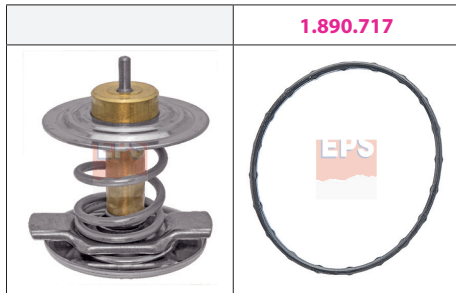

EPS 1.880.442

3,5

THERMOSTATS

Adatt./Suitable:

CHRYSLER

5098918AA *V
K05098918AA *V

MERCEDES-BENZ

A 112 200 00 15 *V
A 112 203 02 75 *V

MOPAR PARTS

05098918AA *V

PUCH

112 200 00 15 *V
112 203 02 75 *V

*V Supplied only the thermostat,
without housing

- Fornito solo il termostato, senza alloggiamento
- Fourni uniquement le thermostat, sans le boîtier
- Nur der Thermostat wird ohne Gehäuse geliefert
- Sólo se suministra el termostato, sin la carcasa (cárter)

NEW - ITEM NOW AVAILABLE FROM PRODUCTION

- NUOVO - ARTICOLO ORA DISPONIBILE PER LA VENDITA
- NOUVEAU - ARTICLE DISPONIBLE EN PRODUCTION COURANTE
- NEU - JETZ ZUM VERKAUF VERFÜGBARER ARTIKEL
- NUEVO - ARTICULO AHORA DISPONIBLE EN PRODUCCION

1.890.717

°C

87

CHRYSLER

CROSSFIRE 3.2 EGX 07/03 ⇒ 12/08

MERCEDES-BENZ

CLASSE C I C 240	M112.910	06/97 ⇒ 05/00
CLASSE C I C 240 T	M112.910, M112.915	09/00 ⇒ 03/01
CLASSE C I C 280	M112.920	06/97 ⇒ 05/00
CLASSE C I C 280 T	M112.920	06/97 ⇒ 03/01
CLASSE C I C 43 AMG	M113.944	08/97 ⇒ 03/01
CLASSE C II C 240	M112.912	05/00 ⇒ 08/07
CLASSE C II C 240 4-matic	M112.916	07/02 ⇒ 08/07
CLASSE C II C 320	M112.946	05/00 ⇒ 05/08
CLASSE C II C 320 4-matic	M112.953	07/02 ⇒ 08/07
CLASSE C II C 55 AMG	M113.988	02/04 ⇒ 08/07
CLASSE CLK I 320	M112.940	06/97 ⇒ 06/02
CLASSE CLK I 430	M113.943	07/98 ⇒ 06/02
CLASSE CLK I 55 AMG	M113.984	08/99 ⇒ 06/02
CLASSE CLK II 240	M112.912	06/02 ⇒ 05/09
CLASSE CLK II 320	M112.955	06/02 ⇒ 05/09
CLASSE CLK II 500	M113.968	06/02 ⇒ 05/09
CLASSE CLK II 55 AMG	M113.987	09/02 ⇒ 05/09
CLASSE CLK II CLK 240	M112.912	02/03 ⇒ 03/10
CLASSE CLK II CLK 320	M112.955	02/03 ⇒ 03/10
CLASSE CLK II CLK 500	M113.968	02/03 ⇒ 03/10
CLASSE CLK II CLK 55 AMG	M113.987	06/02 ⇒ 03/10
CLASSE CLS I CLS 500	M113.967	10/04 ⇒ 12/10
CLASSE E II E 240	M112.911, M112.914	08/00 ⇒ 03/02
CLASSE E II E 240 T	M112.911, M112.914	08/00 ⇒ 03/03
CLASSE E II E 280	M112.921	12/96 ⇒ 03/02
CLASSE E II E 280 4-matic	M112.921	12/96 ⇒ 03/02
CLASSE E II E 280 T	M112.921	12/96 ⇒ 03/03
CLASSE E II E 280 T 4-matic	M112.921	12/96 ⇒ 03/03
CLASSE E II E 320	M112.941	06/97 ⇒ 03/02
CLASSE E II E 320 4-matic	M112.941	06/97 ⇒ 03/02
CLASSE E II E 320 T	M112.941	12/96 ⇒ 03/03
CLASSE E II E 320 T 4-matic	M112.941	12/96 ⇒ 03/03
CLASSE E II E 430	M113.940	06/97 ⇒ 03/02
CLASSE E II E 430 4-matic	M113.940	05/99 ⇒ 03/02
CLASSE E II E 430 T	M113.940	06/97 ⇒ 03/03
CLASSE E II E 430 T 4-matic	M113.940	05/99 ⇒ 03/03
CLASSE E II E 55 AMG	M113.980	08/97 ⇒ 03/02
CLASSE E II E 55 T AMG	M113.980	08/97 ⇒ 03/03
CLASSE E III E 240	M112.913	03/02 ⇒ 12/08
CLASSE E III E 240 4-matic	M112.917	03/03 ⇒ 12/08
CLASSE E III E 240 T	M112.913	03/03 ⇒ 07/09

MERCEDES-BENZ