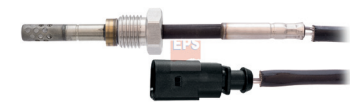

L1	Ang	L2	RTD-PT
17	M14x1,5		35	0°	650	

VW			
CAMPMOBILE 1.9 TDI	BRR, BRS	03/04	11/09
CRAFTER 2.5 TDI	BJJ, BJK, BJL, BJM	04/06	
MULTIVAN 1.9 TDI	BRR, BRS	01/06	11/09
TRANSPORTER V 1.9 TDI	BRR, BRS	01/06	11/09