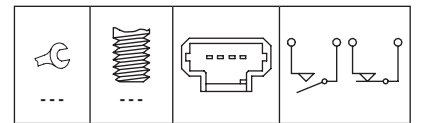

DACIA			
DOKKER 1.2 TCe	H5F402, H5F408		11/12
DOKKER 1.2 TCe 115	--, H5F402, H5F408		12/12
DOKKER 1.3 TCe 100	H5H470		08/19
DOKKER 1.3 TCe 130	H5H470		03/19
DOKKER 1.5 Blue dCi 95	K9K872		12/18
DOKKER 1.5 dCi	K9K612, K9K626, K9K830, K9K838		11/12
DOKKER 1.5 dCi / Blue dCi 75	K9K612, K9K626, K9K872		11/12
DOKKER 1.5 dCi 75 / Blue dCi 75	K9K612, K9K626, K9K872		12/12
DOKKER 1.6	H4M738, H4M740, K7M812, K7M828		11/12
DOKKER 1.6 LPG	H4M740, K7M812, K7M828		11/13
DUSTER 1.0 TCe 100	H4D450, H4D460		01/19
DUSTER 1.0 TCe 100 4x4	H4D450, H4D460		01/19
DUSTER 1.2 TCe 125	H5F404, H5F408		01/12
DUSTER 1.2 TCe 125 4x4	H5F404		10/13
DUSTER 1.3 TCe 130	H5H470, H5H480		01/19
DUSTER 1.3 TCe 130 4x4	H5H470, H5H480		01/19
DUSTER 1.3 TCe 150	H5H470, H5H480		01/19
DUSTER 1.3 TCe 150 4x4	H5H470, H5H480		01/19