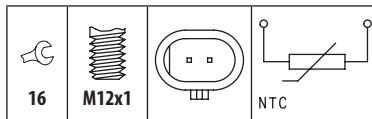

MERCEDES-BENZ			
CLASSE S VI S 350 d	OM656.929	07/17	⇒
CLASSE S VI S 350 d 4-matic	OM656.929	05/17	⇒
CLASSE S VI S 400 d	OM656.929	07/17	⇒
CLASSE S VI S 400 d 4-matic	OM656.929	05/17	⇒
CLASSE C IV C 180 d	OM654.916	05/18	⇒
CLASSE C IV C 200 d	OM654.916, OM654.920	05/18	⇒
CLASSE C IV C 220 d	OM654.920	04/18	⇒
CLASSE C IV C 220 d 4-matic	OM654.920	05/18	⇒
CLASSE C IV C 300 d	OM654.920	06/18	⇒
CLASSE C IV C 300 d 4-matic	OM654.920	06/18	⇒
CLASSE C IV C 300 de	OM654.920	05/19	⇒
CLASSE CLS II CLS 220 d	OM654.920	06/18	⇒
CLASSE CLS II CLS 300 d	OM654.920	04/18	⇒
CLASSE CLS II CLS 350 d	OM656.929	08/18	⇒
CLASSE CLS II CLS 350 d 4-matic	OM656.929	12/17	⇒
CLASSE CLS II CLS 400 d 4-matic	OM656.929	12/17	⇒
CLASSE E V E 200 d	OM654.916, OM654.920	07/16	⇒
CLASSE E V E 220 d	OM654.920	01/16	⇒
CLASSE E V E 220 d 4-matic	OM654.920	10/16	⇒
CLASSE E V E 300 d	OM654.920	12/17	⇒
CLASSE E V E 300 de	OM654.920	10/18	⇒
CLASSE E V E 350 d	OM656.929	08/18	⇒
CLASSE E V E 400 d	OM656.929	12/18	⇒
CLASSE E V E 400 d 4-matic	OM656.929	04/18	⇒
CLASSE G G 350 d 4-matic	OM656.929	01/19	⇒
CLASSE G G 400 d 4-matic	OM656.929	07/19	⇒
CLASSE GLC 200 d	OM654.920	04/19	⇒
CLASSE GLC 200 d 4-matic	OM654.920	04/19	⇒
CLASSE GLC 220 d	OM654.920	04/19	⇒
CLASSE GLC 220 d 4-matic	OM654.920	04/19	⇒
CLASSE GLC 300 d 4-matic	OM654.920	04/19	⇒
CLASSE GLC 300 de 4-matic	OM654.920	05/20	⇒
CLASSE GLC 400 d 4-matic	OM656.929	08/19	⇒
CLASSE S S 350 d	OM656.929	09/20	⇒
CLASSE S S 350 d 4-matic	OM656.929	09/20	⇒
CLASSE S S 400 d 4-matic	OM656.929	09/20	⇒
CLASSE V V 220 CDI / d	OM654.920	03/19	⇒
CLASSE V V 220 CDI / d 4-matic	OM654.920	03/19	⇒
CLASSE V V 250 CDI / d	OM654.920	03/19	⇒
CLASSE V V 250 CDI / d 4-matic	OM654.920	03/19	⇒
CLASSE V V 300 CDI / d	OM654.920	03/19	⇒ 12/20
CLASSE V V 300 CDI / d 4-matic	OM654.920	03/19	⇒ 12/20
GLE GLE 300 d 4-matic	OM654.920	10/18	⇒ 05/21
GLE GLE 350 d 4-matic	OM656.929	12/18	⇒ 05/21
GLE GLE 350 de 4-matic	OM654.920	11/19	⇒
GLE GLE 400 d 4-matic	OM656.929	12/18	⇒
GLS 350 d 4-matic	OM656.929	04/19	⇒
GLS 400 d 4-matic	OM656.929	04/19	⇒
MARCO POLO 200 CDI	OM654.920	03/19	⇒
MARCO POLO 200 CDI 4-matic	OM654.920	03/19	⇒
MARCO POLO 220 CDI	OM654.920	03/19	⇒

MERCEDES-BENZ