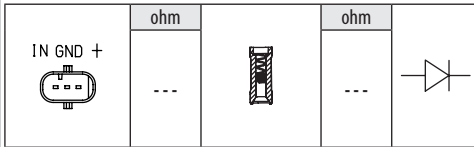

FORD

B-MAX 1.0 EcoBoost	M1JA, M1JE, M1JH, SFJA, SFJB, SFJC, SFJD, YYJC	08/12 ⇨
C-MAX II 1.0 EcoBoost	--, M1DA, M1DD, M2DA, M2DC, SFDA	10/12 ⇨
ECOSPORT 1.0 EcoBoost	M1JC, M1JJ, M1JU, SFJL, YYJD, YYJF	10/13 ⇨
FIESTA VI 1.0	P4JA, P4JB, P4JC, P4JD, XMJA, XMJB, XMJC, XMJD	10/12 ⇨
FIESTA VI 1.0 EcoBoost	M1JE, M1JH, SFJA, SFJB, SFJC, SFJD, YYJA, YYJB	09/12 ⇨
FIESTA VI 1.0 Sport	YYJA, YYJB	05/14 ⇨
FIESTA VII 1.0 EcoBoost	M1JL, M1JM, Q0JA, Q0JB, Q0JC, Q0JD, SFJE, SFJF, SFJJ, SFJL, SFJK, SFJN, SFJP, YYJE	05/17 ⇨
FIESTA VII 1.0 EcoBoost mHEV	BZIA	07/20 ⇨
FIESTA VII 1.0 EcoBoost mHEV ACTIVE	BZIA	01/21 ⇨
FOCUS III 1.0 EcoBoost	M1DA, M1DC, M1DD, M1DH, M2DA, M2DB, M2DC, SFDA, SFDB	02/12 ⇨
GRAND C-MAX 1.0 EcoBoost	M1DA, M1DD, M2DA, M2DC, SFDA	10/12 ⇨
MONDEO IV 1.0 EcoBoost	M1CA, M1CB	02/15 ⇨
TOURNEO COURIER 1.0 EcoBoost	SFCA, SFCB, SFCC, SFCD, SFCE, SFCF	02/14 ⇨
TOURNEO CUSTOM 1.0 EcoBoost PHEV	M1FA	04/20 ⇨
TRANSIT CONNECT II 1.0 EcoBoost	M2GA, M2GB	02/13 ⇨
TRANSIT COURIER 1.0 EcoBoost	SFCA, SFCB, SFCC, SFCD, SFCE, SFCF	02/14 ⇨
TRANSIT CUSTOM 1.0 EcoBoost PHEV	M1FA	04/20 ⇨

COILS

Adatt./Suitable:

- **BOSCH**
  0 986 221 102
- **CITROËN**
  96 753 909 80
- **DS**
  96 753 909 80
- **GENERAL MOTORS**
  3 639 845
- **HITACHI**
  133962
  2503962
- **OPEL**
  3639845
  9675390980
- **PEUGEOT**
  96 753 909 80
- **VAUXHALL**
  3639845
  9675390980

NEW - ITEM NOW AVAILABLE FROM PRODUCTION

- NUOVO - ARTICOLO ORA DISPONIBILE PER LA VENDITA
- NOUVEAU - ARTICLE DISPONIBLE EN PRODUCTION COURANTE
- NEU - JETZT ZUM VERKAUF VERFÜGBARER ARTIKEL
- NUEVO - ARTICULO AHORA DISPONIBLE EN PRODUCCION

MARKET DIFFUSION: HIGH