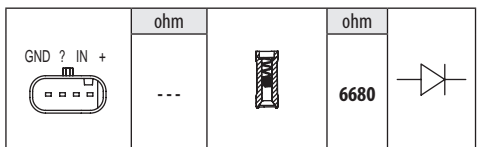

OPEL		
ADAM 1.0	B10XFL, B10XFT, D10XFL, D10XFT	07/14 ⇨ 11/18
ASTRA K 1.0 Turbo	B10XFL, D10XFL	06/15 ⇨
ASTRA K 1.4 CNG	B14XNT	10/17 ⇨
ASTRA K 1.4 Turbo	B14XFL, B14XFT, D14XFT	06/15 ⇨
ASTRA 1.0	D10XFL	05/18 ⇨
ASTRA 1.4	D14XFT	06/18 ⇨
CORSA E 1.0	B10XFL, B10XFT, D10XFL, D15SFT	09/14 ⇨
INSIGNIA B 1.5	B15SFL, B15SFT, D15SFL, D15SFT	03/17 ⇨
MOKKA 1.4 4x4	B14XFT	06/16 ⇨

VAUXHALL		
ADAM 1.0	B10XFL, B10XFT, D10XFT	07/14 ⇨
ASTRA VII 1.0	B10XFL, D10XFL	07/15 ⇨
ASTRA VII 1.4 Turbo	B14XFL, B14XFT	07/15 ⇨
CORSA E 1.0	B10XFL, B10XFT, D10XFL, D10XFT, F10XFL	08/14 ⇨
INSIGNIA 1.5	B15SFL, B15SFT, D15SFL, D15SFT	03/17 ⇨
MOKKA / MOKKA X 1.4 4x4	B14XFT	06/16 ⇨