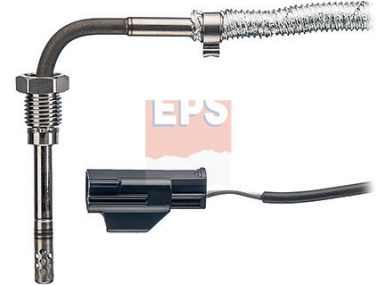

17	M14x1,5		L1	Ang	L2	RTD-PT
			50	90°	540	

VOLVO		
C30 D5	D5244T13, D5244T8, D5244T9	10/06 ⇨ 12/12

C70 II 2.4 D	D5244T9	03/07 ⇨ 06/13

C70 II D5	D5244T13, D5244T8	03/06 ⇨ 06/13

S40 II 2.4 CDI	D5244T9	03/07 ⇨ 12/10

S40 II 2.4 D5	D5244T13, D5244T8	03/06 ⇨ 12/10

S60 II 2.4 D4 AWD	D5244T21	03/15 ⇨ 05/18

S60 II D4 Polestar AWD	D5244T21	03/15 ⇨ 07/18

S60 II D5 AWD	D5244T15, D5244T10	04/10 ⇨ 12/15

S80 2.4 D5	D5244T5	08/06 ⇨ 03/10

S80 II 2.4 D	D5244T19, D5244T14	03/06 ⇨

S80 II D5	D5244T15, D5244T4, D5244T10	03/06 ⇨ 04/15

S80 II D5 AWD	D5244T15, D5244T4, D5244T10	01/07 ⇨ 04/15

V50 2.4 D5	D5244T13, D5244T8	03/06 ⇨ 12/10

V50 2.4 Tdi	D5244T9	05/07 ⇨ 12/10

V60 I 2.4 D4 AWD	D5244T12	09/13 ⇨ 12/15

V60 I 2.4 D5 AWD	D5244T15	04/11 ⇨ 12/15

V60 I 2.4 Hybrid D6 AWD	ACSynchrone(20/50), D82PHEV(D5)	06/12 ⇨ 12/15

V60 I D4 AWD	D5244T12, D5244T17, D5244T21	05/12 ⇨ 05/18

V60 I D4 Polestar AWD	D5244T21	03/15 ⇨ 05/18

V60 I D5	D5244T23	04/14 ⇨ 12/15

V60 I D5 AWD	D5244T15, D5244T10	07/10 ⇨ 12/15

V70 III 2.4 D	D5244T19, D5244T14	04/07 ⇨ 12/10

V70 III D4 AWD	D5244T12	10/13 ⇨ 04/16

V70 III D5	D5244T4	04/07 ⇨ 12/09

V70 III D5 AWD	D5244T15, D5244T4, D5244T10	04/07 ⇨ 04/16

XC60 2.4 D5	D5244T5	07/08 ⇨ 05/09

XC60 D4 AWD	D5244T17	09/13 ⇨ 02/17

XC60 D5 AWD	D5244T11, D5244T15	09/13 ⇨ 02/17