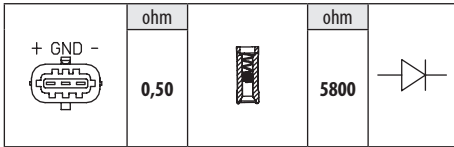

COILS

Adatt./Suitable:

- **BOSCH**
  0 986 221 101
- **CITROËN**
  96 712 145 80
- **DS**
  96 712 145 80
- **GENERAL MOTORS**
  3 639 500
- **HITACHI**
  134051
  2504051
- **MAGNETI MARELLI**
  060717188012
- **OPEL**
  3639500
  9671214580
- **PEUGEOT**
  96 712 145 80
- **TOYOTA**
  SU001-01125
- **VAUXHALL**
  3639500
  9671214580

NEW - ITEM NOW AVAILABLE FROM PRODUCTION

- NUOVO - ARTICOLO ORA DISPONIBILE PER LA VENDITA
- NOUVEAU - ARTICLE DISPONIBLE EN PRODUCTION COURANTE
- NEU - JETZT ZUM VERKAUF VERFÜGBARER ARTIKEL
- NUEVO - ARTICULO AHORA DISPONIBLE EN PRODUCCION

MARKET DIFFUSION: HIGH

CITROËN

C1 II 1.2 Vti 82	7HL16S, HMT(EB2D), HMZ(EB2F)	04/14 ⇨
C3 III 1.2 PureTech 82	HMR(EB2FA)	05/18 ⇨
C3 III 1.2 PureTech 82 LPG	HMR(EB2FA)	05/18 ⇨
C3 III 1.2 Vti 68	HMM(EB2FAD), HMP(EB2FB)	07/16 ⇨
C3 III 1.2 Vti 82	HMZ(EB2F)	07/16 ⇨
C3 III 1.2 Vti 82 LPG	HMZ(EB2F)	07/16 ⇨
C3 III PureTech 82	HMR(EB2FA)	03/19 ⇨
C3 AIRCROSS 1.2 PureTech 82	HMR(EB2FA), HMZ(EB2F)	06/17 ⇨
C3 AIRCROSS PureTech 82	HMZ(EB2F)	05/19 ⇨
C3 II 1.0 Vti 68	ZMZ(EBO)	08/12 ⇨
C3 II 1.2 Vti 82	7HL16S, HMZ(EB2F)	06/12 ⇨ 09/16
C4 CACTUS 1.2 Vti 75 / PureTech 75	HMU(EB2D), HMU(EB2FD)	09/14 ⇨
C4 CACTUS 1.2 Vti 82	HMZ(EB2F)	09/14 ⇨
C4 CACTUS PureTech 82	7HL16S	05/19 ⇨
C-ELYSEE 1.2 PureTech 82	HMR(EB2FA)	02/18 ⇨
C-ELYSEE 1.2 Vti 72	HMY(EB2M)	11/12 ⇨
C-ELYSEE 1.2 Vti 82	7HL16S, EB2F, HMZ(EB2F)	12/14 ⇨
DS3 1.2 Vti 82	7HL16S, HMZ(EB2F)	01/13 ⇨ 07/15

DS

DS3 1.2 Vti 82	HMZ(EB2), HMZ(EB2F)	04/15 ⇨ 07/19

OPEL

CORSA F 1.2	F12XEL(EB2FAD)	07/19 ⇨
CORSA 1.2	F12XEL(EB2FAD)	07/19 ⇨
CROSSLAND X 1.2	F12XE(EB2FA)	07/19 ⇨

PEUGEOT

108 1.2	HMT(EB2D), HMZ(EB2), HMZ(EB2F)	05/14 ⇨
108 1.2 Vti	HMZ(EB2)	05/14 ⇨
108 108 1.2	HMZ(EB2F)	05/14 ⇨
208 1.0	ZMZ(EBO)	03/12 ⇨
208 1.2 GPL	HMZ(EB2F)	06/15 ⇨
208 1.2 PureTech 75	HMH(EB2FAD)	06/19 ⇨
208 1.2 PureTech 82	HMR(EB2FA), HMZ(EB2F)	03/18 ⇨
208 1.2 Vti	HMZ(EB2)	09/13 ⇨
208 1.2 Vti 68 / PureTech 68	HMM(EB2FAD), HMP(EB2FB)	06/15 ⇨
208 1.2 Vti 82	HMJ(EB2FAM), HMR(EB2FA), HMZ(EB2), HMZ(EB2F)	03/12 ⇨
208 1.2 Vti 82 / PureTech 82	HMR(EB2FA), HMZ(EB2), HMZ(EB2F)	06/15 ⇨
301 1.2	HMZ(EB2F)	11/12 ⇨
301 1.2 PureTech 82	HMR(EB2FA)	02/18 ⇨

PEUGEOT		
301 1.2 Vti 72	HMY(EB2M)	11/12 ⇨
301 1.2 Vti 82	HMZ(EB2F)	12/14 ⇨
308 II 1.2 Vti 72	HMZ(EB2), HMZ(EB2F)	09/13 ⇨
2008 1.2 PureTech 82	HMR(EB2FA)	01/18 ⇨ 12/19
2008 1.2 Vti	HMZ(EB2), HMZ(EB2F)	03/13 ⇨
TOYOTA		
AYGO II 1.2	1PP	05/14 ⇨
VAUXHALL		
CORSA 1.2	F12XEL(EB2FAD)	07/19 ⇨
CROSSLAND X 1.2	B12XE(EB2F), D12XE(EB2FA)	03/17 ⇨

COILS

Adatt./Suitable:

- **FORD**
  1 760 593
  1 776 803
  1 827 901
  CM5G-12A366-BA
  CM5G-12A366-CA
  CM5G-12A366-CB
- **FORD USA**
  CM5G-12A366-BA
- **HITACHI**
  134085
  2504085
- **MAGNETI MARELLI**
  060717173012

NEW - ITEM NOW AVAILABLE FROM PRODUCTION

- NUOVO - ARTICOLO ORA DISPONIBILE PER LA VENDITA
- NOUVEAU - ARTICLE DISPONIBLE EN PRODUCTION COURANTE
- NEU - JETZT ZUM VERKAUF VERFÜGBARER ARTIKEL
- NUEVO - ARTICULO AHORA DISPONIBLE EN PRODUCCION

MARKET DIFFUSION: HIGH