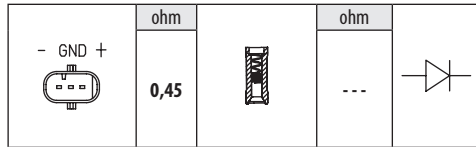

COILS

Adatt./Suitable:

1. **BMW**
   12 13 7 619 385
   12 13 8 615 991
   12 13 8 643 360
   12 13 8 647 463
   12 13 8 678 438
   8 643 360

1. **BOSCH**
   0 986 221 124

1. **HITACHI**
   134090
   2504090

1. **MINI**
   12 13 7 619 385
   12 13 8 615 991
   12 13 8 643 360
   12 13 8 647 463
   12 13 8 678 438
   8 643 360
   8 647 463

1. **TOYOTA**
   90118-WA474

NEW - ITEM NOW AVAILABLE FROM PRODUCTION
• NUOVO - ARTICOLO ORA DISPONIBILE PER LA VENDITA
• NOUVEAU - ARTICLE DISPONIBLE EN PRODUCTION COURANTE
• NEU - JETZT ZUM VERKAUF VERFÜGBARER ARTIKEL
• NUEVO - ARTICULO AHORA DISPONIBLE EN PRODUCCION

MARKET DIFFUSION: **HIGH**

BMW		
3 VI 318 i	B38B15A	07/15 ⇒ 06/19
3 VI 320 i	B48B20A	07/15 ⇒
3 VI 320 i xDrive	B48B20A	07/15 ⇒
3 VI 330 e	B48B20A	11/15 ⇒ 10/18
3 VI 330 i	B46B20B, B48B20B	07/15 ⇒
3 VI 330 i xDrive	B48B20B	07/15 ⇒
3 VI 340 i	B58B30A	07/15 ⇒
3 VI 340 i xDrive	B58B30A	07/15 ⇒
1 II 116 i	B38B15A	03/15 ⇒
1 II 118 i	B38B15A	03/15 ⇒
1 II 120 i	B48B20A	07/16 ⇒
1 II 125 i	B48B20B	10/15 ⇒
1 II M 140 i	B58B30A	10/15 ⇒
1 II M 140 i xDrive	B58B30A	09/15 ⇒
1 III 116 i	B38A15A	11/20 ⇒
1 III 118 i	B38A15A	07/19 ⇒
1 III 120 i	B48A20A, B48A20F	11/20 ⇒
1 III 128 ti	B48A20B, B48A20E	11/20 ⇒
1 III M 135 i xDrive	B48A20E	07/19 ⇒
2 216 i	B38A15A	09/14 ⇒
2 218 i	B38A15A, B38B15A	07/14 ⇒
2 220 i	B48A20A, B48A20F, B48B20A	03/14 ⇒
2 225 i	B48A20B	11/13 ⇒
2 225 i xDrive	B48A20B	03/14 ⇒
2 225 xe Plug-in-Hybrid	B38A15A	11/14 ⇒
2 230 i	B48B20B	07/16 ⇒
2 M 235 i xDrive	B48A20E	11/19 ⇒
2 M 240 i	B58B30A	09/15 ⇒
2 M 240 i xDrive	B58B30A	09/15 ⇒
3 VII 318 i	B48B20A	03/20 ⇒
3 VII 320 e Plug-in-Hybrid	B48B20A	07/20 ⇒
3 VII 320 i	B46B20B, B48B20A, B48B20B	03/19 ⇒
3 VII 320 i 1.6	B48B16A	03/19 ⇒
3 VII 320 i xDrive	B48B20A	07/19 ⇒
3 VII 330 e Plug-in-Hybrid	B46B20B, B48B20A	07/19 ⇒
3 VII 330 e Plug-in-Hybrid xDrive	B48B20A	07/20 ⇒
3 VII 330 i	B48B20B	11/18 ⇒
3 VII 330 i xDrive	B46B20B, B48B20B	11/18 ⇒
3 VII M 340 i Mild-Hybrid xDrive	B58B30B	11/20 ⇒
3 VII M 340 i xDrive	B58B30B	03/19 ⇒
3 VII M3	S58B30B	11/20 ⇒
3 VII M3 Competition	S58B30A	11/20 ⇒