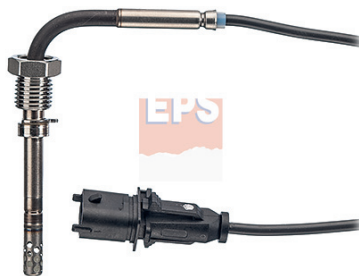

17	M14x1,5		L1	Ang	L2	RTD-PT
			50	90°	340	

ALFA ROMEO			
GIULIETTA II 1.6 JTDM	55280444, 940A3.000, 940C1.000, 940C5.000	04/10 ⇨	
GIULIETTA II 2.0 JTDM	55283099, 940A4.000, 940A5.000, 940A7.000, 940A8.000, 940B6.000, 940B9.000, 940C3.000, 940C4.000	04/10 ⇨	
CHRYSLER			
DELTA 1.6 D Multijet	844A3000	08/11 ⇨	
DELTA 2.0 D Multijet	198A5.000	08/11 ⇨	
FIAT			
BRAVO II 1.6 D Multijet	-, 198A2.000, 198A3.000, 198A6.000, 844A3.000	09/07 ⇨	
BRAVO II 1.6 JTD Multijet	198A3.000	03/08 ⇨	12/14
BRAVO II 2.0 D Multijet	-, 198A5.000, 198A8.000, 844A2.000	09/08 ⇨	
LANCIA			
DELTA III 1.6 D Multijet	198A2.000, 844A3.000, 944A3.000, 955A4.000	08/08 ⇨	08/14
DELTA III 1.9 D Multijet	844A1.000	01/09 ⇨	08/14
DELTA III 2.0 D Multijet	198A5.000, 198A8.000, 844A2.000	09/08 ⇨	08/14

EPS 1.220.131

EXHAUST GAS TEMPERATURE SENSORS (EGT)

Adatt./Suitable:

- **GENERAL MOTORS**
  55 351 838
- **JEEP**
  68228514AB
  68228514AC
  K68228514AA
  K68228514AB
  K68228514AC
- **MOPAR PARTS**
  68228514AC
- **OPEL**
  55351838
  8 55 514
- **VAUXHALL**
  55351838

- **NEW - ITEM NOW AVAILABLE FROM PRODUCTION**
- NUOVO - ARTICOLO ORA DISPONIBILE PER LA VENDITA
- NOUVEAU - ARTICLE DISPONIBLE EN PRODUCTION COURANTE
- NEU - JETZT ZUM VERKAUF VERFÜGBARER ARTIKEL
- NUEVO - ARTICULO AHORA DISPONIBLE EN PRODUCCION