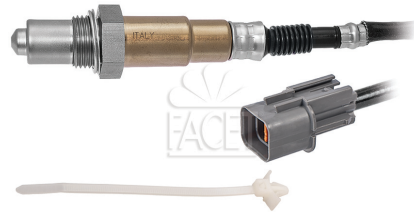

TS	N°	L	F	S	B	SH
PS44009_A	4	650	x			A

HYUNDAI

I30 III 1.4 T-GDi	G4LD	11/16 ⇄
I30 1.4 T-GDi	G4LD	11/16 ⇄
KIA		
CEED III 1.4 T-GDI	G4LD	03/18 ⇄
CEED 1.4 T-GDI	G4LD	03/18 ⇄
PROCEED 1.4 T-GDI	G4LD	10/18 ⇄
XCEED 1.4 T-GDI	G4LD	06/19 ⇄

04,5

OXYGEN SENSORS

Adatt./Suitable:

- **CHEVROLET**
  96415640
  96474517
- **DAEWOO**
  96415640
  96474517
- **GENERAL MOTORS**
  96 415 640
- **NTK (NGK-GROUP)**
  610-W2
- **OPEL**
  96415640
- **VAUXHALL**
  96415640

1. **NEW - ITEM NOW AVAILABLE FROM PRODUCTION**
2. NUOVO - ARTICOLO ORA DISPONIBILE PER LA VENDITA
   - NOUVEAU - ARTICLE DISPONIBLE EN PRODUCTION COURANTE
   - NEU - JETZT ZUM VERKAUF VERFÜGBARER ARTIKEL
   - NUEVO - ARTICULO AHORA DISPONIBLE EN PRODUCCION

107 UNIVERSAL:
10.8235