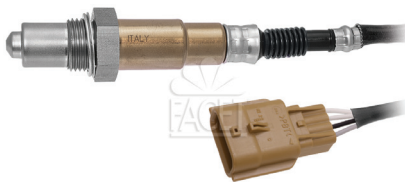

CHEVROLET		
CAPTIVA 2.4 LPG 4WD	LD9(147CUL4)	01/07 ⇨ 02/11
MATIZ 0.8	LBF(49CUL3), LQ2(49CUL3)	03/05 ⇨ 12/13
MATIZ 0.8 LPG	LBF(49CUL3), LQ2(49CUL3)	03/05 ⇨ 12/07
SPARK II 0.8	LBF(49CUL3), LQ2(49CUL3)	05/05 ⇨ 02/10
DAEWOO		
MATIZ 0.8	F8CV	01/05 ⇨ 06/10
MATIZ 1.0	LA2(61CUL4), LQ4(61CUL4)	03/05 ⇨ 12/08
VAUXHALL		
ANTARA 2.4	Z24XE	08/06 ⇨ 04/15
ANTARA 2.4 4x4	Z24XE	08/06 ⇨ 04/15
ANTARA 2.4 LPG 4x4	Z24XE	08/06 ⇨

10.8558 **04,5**

OXYGEN SENSORS

Adatt./Suitable:

NTK (NGK-GROUP)
OZA 0002-NS003
OZA 1006-NS001

RENAULT
22 6A 04P M0A
22 6A 05T A0A

NEW - ITEM NOW AVAILABLE FROM PRODUCTION

- NUOVO - ARTICOLO ORA DISPONIBILE PER LA VENDITA
- NOUVEAU - ARTICLE DISPONIBLE EN PRODUCTION COURANTE
- NEU - JETZT ZUM VERKAUF VERFÜGBARER ARTIKEL
- NUEVO - ARTICULO AHORA DISPONIBLE EN PRODUCCION

107 UNIVERSAL:
10.7008

TS	N°	L	G B W W			F	S	B	SWP
PS44010/6	4	400				-	-	-	SWP

RENAULT		
ARKANA 1.6	H4M440, H4M441	08/19 ⇨
ARKANA 1.6 4x4	H4M442	08/19 ⇨

21.0131 **04,5**

WHEEL SPEED SENSORS

Adatt./Suitable:

BOSCH
0 265 008 331

GENERAL MOTORS
13 381 154

OPEL
12 38 730
12 47 507
13277155
13381154

VAUXHALL
13277155
13381154

NEW - ITEM NOW AVAILABLE FROM PRODUCTION

- NUOVO - ARTICOLO ORA DISPONIBILE PER LA VENDITA
- NOUVEAU - ARTICLE DISPONIBLE EN PRODUCTION COURANTE
- NEU - JETZT ZUM VERKAUF VERFÜGBARER ARTIKEL
- NUEVO - ARTICULO AHORA DISPONIBLE EN PRODUCCION

MARKET DIFFUSION: MEDIUM