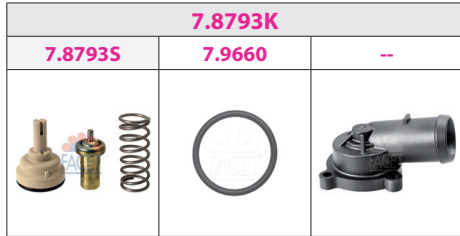

7.7960KK

°C
80

°C
95

°C
80

°C
80

VW		
PASSAT V 1.4 TSI EcoFuel	CDGA	01/09 ⇒ 12/14
TOURAN I 1.4 TSI EcoFuel	CDGA	05/09 ⇒ 05/15

AUDI		
A1 1.4 TFSI	CAVG, CTHG	01/11 ⇒ 04/15

FACET 7.7960KK 09

THERMOSTATS

AUDI	
03C 121 110 G	*28
03C 121 110 L	*30
03C 121 111 P	

DENSO	
DTM95709	

SEAT	
03C 121 110 G	*28
03C 121 110 L	*30
03C 121 111 P	

SKODA	
03C 121 110 G	*28
03C 121 110 L	*30
03C 121 111 P	

VW	
03C 121 110 G	*28
03C 121 110 L	*30
03C 121 111 P	

NEW - ITEM NOW AVAILABLE FROM PRODUCTION

- NUOVO - ARTICOLO ORA DISPONIBILE PER LA VENDITA
- NOUVEAU - ARTICLE DISPONIBLE EN PRODUCTION COURANTE
- NEU - JETZT ZUM VERKAUF VERFÜGBARER ARTIKEL
- NUEVO - ARTICULO AHORA DISPONIBLE EN PRODUCCION

*28 OE code of the thermostat only

- Codice OE del solo termostato
- Code OE du thermostat uniquement
- Nur OE-Code des Thermostats
- Código OE del termostato solamente

7.8686S

*30 OE code of the thermostat only

- Codice OE del solo termostato
- Code OE du thermostat uniquement
- Nur OE-Code des Thermostats
- Código OE del termostato solamente

7.8689S

SEAT		
ALHAMBRA III 1.4 TSI	CAVA, CNWB, CTHA	06/10 ⇒
IBIZA IV 1.4 TSI	CAVF, CNUB, CTHF, CTJB	01/09 ⇒ 05/15
IBIZA IV 1.4 TSI Cupra	CAVE, CTHE, CTJC	06/09 ⇒ 05/15

SKODA		
FABIA II 1.4 TSI RS	CTHE	05/10 ⇒ 12/14