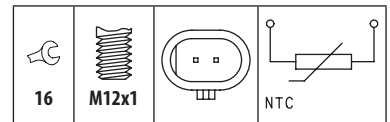

MERCEDES-BENZ

CLASSE S VI S 350 d	OM656.929	07/17 ⇨
CLASSE S VI S 350 d 4-matic	OM656.929	05/17 ⇨
CLASSE S VI S 400 d	OM656.929	07/17 ⇨
CLASSE S VI S 400 d 4-matic	OM656.929	05/17 ⇨
CLASSE C IV C 180 d	OM654.916	05/18 ⇨
CLASSE C IV C 200 d	OM654.916, OM654.920	05/18 ⇨
CLASSE C IV C 220 d	OM654.920	04/18 ⇨
CLASSE C IV C 220 d 4-matic	OM654.920	05/18 ⇨
CLASSE C IV C 300 d	OM654.920	06/18 ⇨
CLASSE C IV C 300 d 4-matic	OM654.920	06/18 ⇨
CLASSE C IV C 300 de	OM654.920	05/19 ⇨
CLASSE CLS II CLS 220 d	OM654.920	06/18 ⇨
CLASSE CLS II CLS 300 d	OM654.920	04/18 ⇨
CLASSE CLS II CLS 350 d	OM656.929	08/18 ⇨
CLASSE CLS II CLS 350 d 4-matic	OM656.929	12/17 ⇨
CLASSE CLS II CLS 400 d 4-matic	OM656.929	12/17 ⇨
CLASSE EV E 200 d	OM654.916, OM654.920	07/16 ⇨
CLASSE EV E 220 d	OM654.920	01/16 ⇨
CLASSE EV E 220 d 4-matic	OM654.920	10/16 ⇨
CLASSE EV E 300 d	OM654.920	12/17 ⇨
CLASSE EV E 300 de	OM654.920	10/18 ⇨
CLASSE EV E 350 d	OM656.929	08/18 ⇨
CLASSE EV E 400 d	OM656.929	12/18 ⇨
CLASSE EV E 400 d 4-matic	OM656.929	04/18 ⇨
CLASSE G G 350 d 4-matic	OM656.929	01/19 ⇨
CLASSE G G 400 d 4-matic	OM656.929	07/19 ⇨
CLASSE GLC 200 d	OM654.920	04/19 ⇨
CLASSE GLC 200 d 4-matic	OM654.920	04/19 ⇨
CLASSE GLC 220 d	OM654.920	04/19 ⇨
CLASSE GLC 220 d 4-matic	OM654.920	04/19 ⇨
CLASSE GLC 300 d 4-matic	OM654.920	04/19 ⇨
CLASSE GLC 300 de 4-matic	OM654.920	05/20 ⇨
CLASSE GLC 400 d 4-matic	OM656.929	08/19 ⇨
CLASSE S S 350 d	OM656.929	09/20 ⇨
CLASSE S S 350 d 4-matic	OM656.929	09/20 ⇨
CLASSE S S 400 d 4-matic	OM656.929	09/20 ⇨
CLASSE V V 220 CDI / d	OM654.920	03/19 ⇨
CLASSE V V 220 CDI / d 4-matic	OM654.920	03/19 ⇨
CLASSE V V 250 CDI / d	OM654.920	03/19 ⇨
CLASSE V V 250 CDI / d 4-matic	OM654.920	03/19 ⇨
CLASSE V V 300 CDI / d	OM654.920	03/19 ⇨ 12/20
CLASSE V V 300 CDI / d 4-matic	OM654.920	03/19 ⇨ 12/20
GLE GLE 300 d 4-matic	OM654.920	10/18 ⇨ 05/21
GLE GLE 350 d 4-matic	OM656.929	12/18 ⇨ 05/21
GLE GLE 350 de 4-matic	OM654.920	11/19 ⇨
GLE GLE 400 d 4-matic	OM656.929	12/18 ⇨
GLS 350 d 4-matic	OM656.929	04/19 ⇨
GLS 400 d 4-matic	OM656.929	04/19 ⇨
MARCO POLO 200 CDI	OM654.920	03/19 ⇨
MARCO POLO 200 CDI 4-matic	OM654.920	03/19 ⇨
MARCO POLO 220 CDI	OM654.920	03/19 ⇨