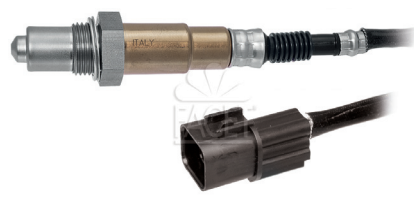

107 UNIVERSAL:
10.8235

TS	N°	L	F	S	B	SH
PS44068_A	4	400				A

CHEVROLET

CAPTIVA 2.4	LD9(147CUL4)	06/06 ⇄
CAPTIVA 2.4 4WD	LD9(147CUL4)	06/06 ⇄ 02/11
CAPTIVA 2.4 LPG	LD9(147CUL4)	01/07 ⇄

CHEVROLET		
CAPTIVA 2.4 LPG 4WD	LD9(147CUL4)	01/07 ⇨ 02/11
MATIZ 0.8	LBF(49CUL3), LQ2(49CUL3)	03/05 ⇨ 12/13
MATIZ 0.8 LPG	LBF(49CUL3), LQ2(49CUL3)	03/05 ⇨ 12/07
SPARK II 0.8	LBF(49CUL3), LQ2(49CUL3)	05/05 ⇨ 02/10
DAEWOO		
MATIZ 0.8	F8CV	01/05 ⇨ 06/10
MATIZ 1.0	LA2(61CUL4), LQ4(61CUL4)	03/05 ⇨ 12/08
VAUXHALL		
ANTARA 2.4	Z24XE	08/06 ⇨ 04/15
ANTARA 2.4 4x4	Z24XE	08/06 ⇨ 04/15
ANTARA 2.4 LPG 4x4	Z24XE	08/06 ⇨