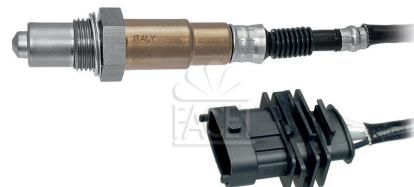

TS	N°	L					F	S	B	SH	
PS44014_A	4	570	B	G	W	W	-	-	-	A	SWP

OPEL		
ASTRA G 1.6	Z16XEP	11/02 → 12/09
ASTRA G 1.6 16V	Z16XEP	03/00 → 05/05
ASTRA G 1.6 LPG	Z16XEP	06/02 → 06/07
ASTRA H 1.6	Z16XE1, Z16XEP	03/04 → 10/10
ASTRA H 1.6 EcoTec	Z16XEP	02/04 → 11/04
ASTRA 1.6	Z16XEP	02/07 → 06/10
MERIVA A 1.6	Z16XEP	01/06 → 05/10
VECTRA C 1.6	Z16XEP	08/05 → 08/08
ZAFIRA A 1.6 16V	Z16XEP	10/03 → 06/05
ZAFIRA B 1.6	Z16XE1, Z16XEP	07/05 → 09/12

VAUXHALL		
ASTRA IV 1.6	Z16XEP	12/02 → 05/05
ASTRA IV 1.6 16V	Z16XEP	09/98 → 10/05
ASTRA V 1.6	Z16XE1, Z16XEP	01/04 → 11/10
ASTRAVAN II 1.6 Dualfuel	Z16XE, Z16XEP	07/00 → 08/05
ASTRAVAN II 1.6 Dualfuel 16V	Z16XEP	10/04 → 12/05
ASTRAVAN III 1.6	Z16XE1, Z16XEP	03/05 →
MERIVA I 1.6 i 16V Twinport	Z16XEP	05/03 → 06/10
VECTRA C 1.6 16V	Z16XEP	01/06 → 07/08
ZAFIRA B 1.6	Z16XE1, Z16XEP	07/05 → 11/14