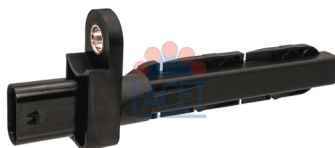

TOYOTA			
SUPRA 2.0	B48H, B48L	06/19	⇒
SUPRA 3.0 GR	B58	03/19	⇒

REVOLUTION AND TIMING (CKP AND CMP) SENSORS

Adatt./Suitable:

AUDI
059 906 433 C

VW
059 906 433 C

NEW - ITEM NOW AVAILABLE FROM PRODUCTION

- NUOVO - ARTICOLO ORA DISPONIBILE PER LA VENDITA
- NOUVEAU - ARTICLE DISPONIBLE EN PRODUCTION COURANTE
- NEU - JETZT ZUM VERKAUF VERFÜGBARER ARTIKEL
- NUEVO - ARTICULO AHORA DISPONIBLE EN PRODUCCION