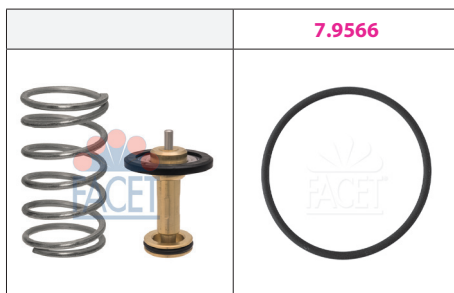

*19 Supplied only thermostat and gasket without housing

- Forniti solo termostato e guarnizione senza alloggiamento
- Fourni uniquement thermostat et joint sans boîtier
- Möbliert nur Thermostat und Dichtung ohne Unterbringung
- Suministrados sólo termostato y guarnición sin alojamiento