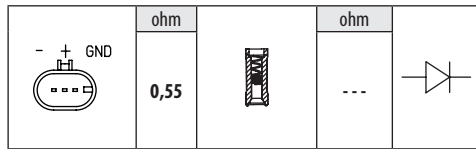

FACET 9.6449

COILS

Adatt./Suitable:

- **ABARTH**
  55224110
  55229959
- **ALFA ROMEO**
  55214926
  55224110
  55229959
- **BOSCH**
  0 221 504 026
  0 221 504 036
- **CHRYSLER**
  55214926
  55229959
- **FIAT**
  55214926
  55224110
  55229959
- **JEEP**
  55224110
  55229959
- **LANCIA**
  55214926
  55229959
- **MAGNETI MARELLI**
  060810224010

NEW - ITEM NOW AVAILABLE FROM PRODUCTION

- NUOVO - ARTICOLO ORA DISPONIBILE PER LA VENDITA
- NOUVEAU - ARTICLE DISPONIBLE EN PRODUCTION COURANTE
- NEU - JETZT ZUM VERKAUF VERFÜGBARER ARTIKEL
- NUEVO - ARTICULO AHORA DISPONIBLE EN PRODUCCION

MARKET DIFFUSION: MEDIUM

ABARTH		
PUNTO 1.4	955A8.000	03/12 ⇨
PUNTO 1.4 SUPERSPORT	199A8.000, 955A8.000	03/12 ⇨
PUNTO EVO 1.4	955A8.000	10/09 ⇨ 02/12
ALFA ROMEO		
159 1.8 Tbi	939B1.000	05/09 ⇨ 12/12
4C 1.8	960A1.000	03/13 ⇨
BRERA 1.8 Tbi	939B1.000	05/09 ⇨ 06/10
GIULIETTA II 1.4	940A2.000	04/11 ⇨
GIULIETTA II 1.4 TB	940A2.000, 940C2.000, 955A8.000	04/10 ⇨
GIULIETTA II 1.8	940A1.000	04/11 ⇨ 02/16
GIULIETTA II 1.8 Tbi	940A1.000, 940B2.000, 960A1.000	04/10 ⇨
MITO 1.4 MultiAir	940A2.000	09/09 ⇨
MITO 1.4 TB	955B1.000	12/13 ⇨
MITO 1.4 Turbo MultiAir	955A2.000, 955A7.000, 955A8.000	10/09 ⇨
SPIDER III 1.8 Tbi	939B1.000	05/09 ⇨ 03/11
CHRYSLER		
DELTA 1.4 16V	198A7.000	08/11 ⇨
FIAT		
PUNTO III EVO 1.4 16V	955A2.000	10/09 ⇨ 02/12
PUNTO III 1.4 Turbo Multi Air	955A2.000	03/12 ⇨
500X 1.4	55263624	09/14 ⇨
BRAVO II 1.4 16V	--, 198A7.000	04/07 ⇨
JEEP		
RENEGADE 1.4	EAM, EAM(55263624)	07/14 ⇨
RENEGADE 1.4 4x4	EAM, EAM(55263623)	07/14 ⇨
LANCIA		
DELTA III 1.4 16V	198A7.000	07/10 ⇨ 08/14
DELTA III 1.8	939B1.000	01/09 ⇨ 08/14

FACET 9.6451

COILS

Adatt./Suitable:

- **NISSAN**
  22448-1KCOA
- **RENAULT**
  22 44 81K COA

NEW - ITEM NOW AVAILABLE FROM PRODUCTION

- NUOVO - ARTICOLO ORA DISPONIBILE PER LA VENDITA
- NOUVEAU - ARTICLE DISPONIBLE EN PRODUCTION COURANTE
- NEU - JETZT ZUM VERKAUF VERFÜGBARER ARTIKEL
- NUEVO - ARTICULO AHORA DISPONIBLE EN PRODUCCION

MARKET DIFFUSION: MEDIUM