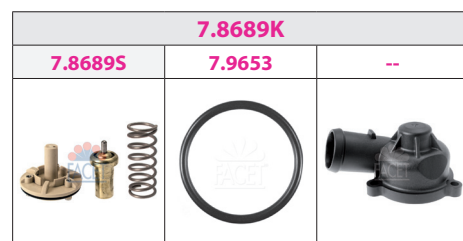

*28 OE code of the thermostat only

- Codice OE del solo termostato
- Code OE du thermostat uniquement
- Nur OE-Code des Thermostats
- Código OE del termostato solamente

7.8689S