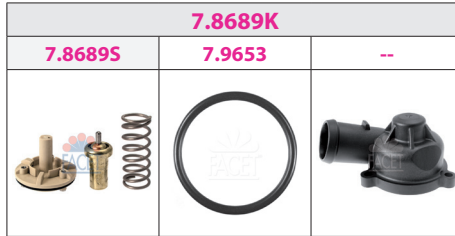

°C
80

VW		
PASSAT V 1.4 TSI EcoFuel	CDGA	01/09 ⇒ 12/14
TOURAN I 1.4 TSI EcoFuel	CDGA	05/09 ⇒ 05/15

AUDI		
A1 1.4 TFSI	CAVG, CTHG	01/11 ⇒ 04/15

FACET 7.7960KK 09

THERMOSTATS

AUDI	
03C 121 110 G	*28
03C 121 110 L	*30
03C 121 111 P	

DENSO	
DTM95709	

SEAT	
03C 121 110 G	*28
03C 121 110 L	*30
03C 121 111 P	

SKODA	
03C 121 110 G	*28
03C 121 110 L	*30
03C 121 111 P	

VW	
03C 121 110 G	*28
03C 121 110 L	*30
03C 121 111 P	

NEW - ITEM NOW AVAILABLE FROM PRODUCTION

- NUOVO - ARTICOLO ORA DISPONIBILE PER LA VENDITA
- NOUVEAU - ARTICLE DISPONIBLE EN PRODUCTION COURANTE
- NEU - JETZT ZUM VERKAUF VERFÜGBARER ARTIKEL
- NUEVO - ARTICULO AHORA DISPONIBLE EN PRODUCCION

*28 OE code of the thermostat only

- Codice OE del solo termostato
- Code OE du thermostat uniquement
- Nur OE-Code des Thermostats
- Código OE del termostato solamente

7.8686S

*30 OE code of the thermostat only

- Codice OE del solo termostato
- Code OE du thermostat uniquement
- Nur OE-Code des Thermostats
- Código OE del termostato solamente

7.8689S

SEAT		
ALHAMBRA III 1.4 TSI	CAVA, CNWB, CTHA	06/10 ⇒
IBIZA IV 1.4 TSI	CAVF, CNUB, CTHF, CTJB	01/09 ⇒ 05/15
IBIZA IV 1.4 TSI Cupra	CAVE, CTHE, CTJC	06/09 ⇒ 05/15

SKODA		
FABIA II 1.4 TSI RS	CTHE	05/10 ⇒ 12/14