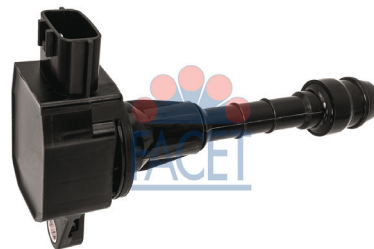

COILS

Adatt./Suitable:

HITACHI
133909
2503909
MAGNETI MARELLI
060717164012
060810160010
NISSAN
22448-AX001

NEW - ITEM NOW AVAILABLE FROM PRODUCTION

- NUOVO - ARTICOLO ORA DISPONIBILE PER LA VENDITA
- NOUVEAU - ARTICLE DISPONIBLE EN PRODUCTION COURANTE
- NEU - JETZ ZUM VERKAUF VERFÜGBARER ARTIKEL
- NUEVO - ARTICULO AHORA DISPONIBLE EN PRODUCCION

MARKET DIFFUSION: MEDIUM

NISSAN		
MICRA III 1.0 16V	CG10DE	01/03 → 06/10
MICRA III 1.2	CR12DE	10/03 → 06/10
MICRA III 1.2 16V	CG12DE, CR12DE	01/03 → 06/10
MICRA III 1.2 LPG	CG12DELP, CR12DE	10/02 → 06/10
MICRA III 1.3	CGA3DE	08/04 →
MICRA III 1.4 16V	CR14DE	01/03 → 06/10
MICRA C+C 1.4 16V	CR14DE	08/05 →
NOTE I 1.4	CR14DE	03/06 → 06/12
NOTE I 1.4 LPG	CR14DE	01/06 → 08/13