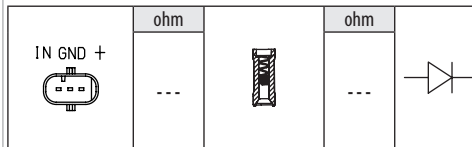

FORD

B-MAX 1.0 EcoBoost	M1JA, M1JE, M1JH, SFJA, SFJB, SFJC, SFJD, YYJC	08/12 ⇨
C-MAX II 1.0 EcoBoost	--, M1DA, M1DD, M2DA, M2DC, SFDA	10/12 ⇨
ECOSPORT 1.0 EcoBoost	M1JC, M1JJ, M1JU, SFJL, YYJD, YYJF	10/13 ⇨
FIESTA VI 1.0	P4JA, P4JB, P4JC, P4JD, XMJA, XMJB, XMJC, XMJD	10/12 ⇨
FIESTA VI 1.0 EcoBoost	M1JE, M1JH, SFJA, SFJB, SFJC, SFJD, YYJA, YYJB	09/12 ⇨
FIESTA VI 1.0 Sport	YYJA, YYJB	05/14 ⇨
FIESTA VII 1.0 EcoBoost	M1JL, M1JM, Q0JA, Q0JB, Q0JC, Q0JD, SFJE, SFJF, SFJH, SFJJ, SFJK, SFJL, SFJP, YYJE	05/17 ⇨
FIESTA VII 1.0 EcoBoost mHEV	BZIA	07/20 ⇨
FIESTA VII 1.0 EcoBoost mHEV ACTIVE	BZIA	01/21 ⇨
FOCUS III 1.0 EcoBoost	M1DA, M1DC, M1DD, M1DH, M2DA, M2DB, M2DC, SFDA, SFDB	02/12 ⇨
GRAND C-MAX 1.0 EcoBoost	M1DA, M1DD, M2DA, M2DC, SFDA	10/12 ⇨
MONDEO IV 1.0 EcoBoost	M1CA, M1CB	02/15 ⇨
TOURNEO COURIER 1.0 EcoBoost	SFCA, SFCB, SFCC, SFCD, SFCE, SFCF	02/14 ⇨
TOURNEO CUSTOM 1.0 EcoBoost PHEV	M1FA	04/20 ⇨
TRANSIT CONNECT II 1.0 EcoBoost	M2GA, M2GB	02/13 ⇨
TRANSIT COURIER 1.0 EcoBoost	SFCA, SFCB, SFCC, SFCD, SFCE, SFCF	02/14 ⇨
TRANSIT CUSTOM 1.0 EcoBoost PHEV	M1FA	04/20 ⇨

FACET 9.6523

05,5

COILS

Adatt./Suitable:

FORD
1 800 554
1 836 729
DS7G-12A366-BA
DS7G-12A366-BB

HITACHI
133956

NEW - ITEM NOW AVAILABLE FROM PRODUCTION

- NUOVO - ARTICOLO ORA DISPONIBILE PER LA VENDITA
- NOUVEAU - ARTICLE DISPONIBLE EN PRODUCTION COURANTE
- NEU - JETZT ZUM VERKAUF VERFÜGBARER ARTIKEL
- NUEVO - ARTICULO AHORA DISPONIBLE EN PRODUCCION

MARKET DIFFUSION: **MEDIUM**