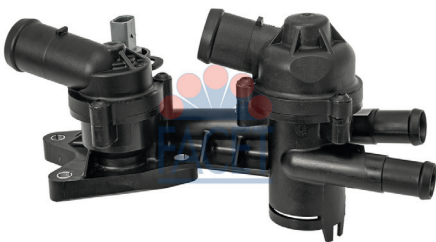

7.7960KK

°C
80

°C
95

°C
80

°C
80

VW		
PASSAT V 1.4 TSI EcoFuel	CDGA	01/09 ⇒ 12/14
TOURAN I 1.4 TSI EcoFuel	CDGA	05/09 ⇒ 05/15

AUDI		
A1 1.4 TFSI	CAVG, CTHG	01/11 ⇒ 04/15

FACET 7.7960KK 09

THERMOSTATS

AUDI	
03C 121 110 G	*28
03C 121 110 L	*30
03C 121 111 P	

DENSO	
DTM95709	

SEAT	
03C 121 110 G	*28
03C 121 110 L	*30
03C 121 111 P	

SKODA	
03C 121 110 G	*28
03C 121 110 L	*30
03C 121 111 P	

VW	
03C 121 110 G	*28
03C 121 110 L	*30
03C 121 111 P	

NEW - ITEM NOW AVAILABLE FROM PRODUCTION

- NUOVO - ARTICOLO ORA DISPONIBILE PER LA VENDITA
- NOUVEAU - ARTICLE DISPONIBLE EN PRODUCTION COURANTE
- NEU - JETZT ZUM VERKAUF VERFÜGBARER ARTIKEL
- NUEVO - ARTICULO AHORA DISPONIBLE EN PRODUCCION

*28 OE code of the thermostat only

- Codice OE del solo termostato
- Code OE du thermostat uniquement
- Nur OE-Code des Thermostats
- Código OE del termostato solamente

7.8686S

*30 OE code of the thermostat only

- Codice OE del solo termostato
- Code OE du thermostat uniquement
- Nur OE-Code des Thermostats
- Código OE del termostato solamente

7.8689S

SEAT		
ALHAMBRA III 1.4 TSI	CAVA, CNWB, CTHA	06/10 ⇒
IBIZA IV 1.4 TSI	CAVF, CNUB, CTHF, CTJB	01/09 ⇒ 05/15
IBIZA IV 1.4 TSI Cupra	CAVE, CTHE, CTJC	06/09 ⇒ 05/15

SKODA		
FABIA II 1.4 TSI RS	CTHE	05/10 ⇒ 12/14