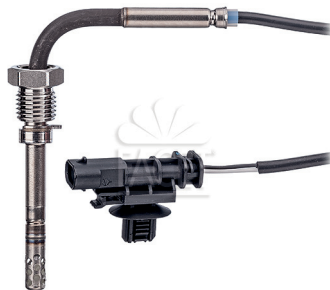

LANCIA

YPSILON 1.3	199B1.000	06/16 ⇨
-------------	-----------	---------

EXHAUST GAS TEMPERATURE SENSORS (EGT)

Adatt./Suitable:

ALFA ROMEO
55255886
55271710

NEW - ITEM NOW AVAILABLE FROM PRODUCTION

- NUOVO - ARTICOLO ORA DISPONIBILE PER LA VENDITA
- NOUVEAU - ARTICLE DISPONIBLE EN PRODUCTION COURANTE
- NEU - JETZT ZUM VERKAUF VERFÜGBARER ARTIKEL
- NUEVO - ARTICULO AHORA DISPONIBLE EN PRODUCCION