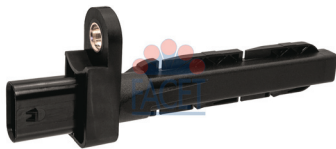

REVOLUTION AND TIMING (CKP AND CMP) SENSORS

Adatt./Suitable:

- **AUDI**
  059 906 433 E
  059 906 433 F
  059 906 433 J
- **BENTLEY**
  059 906 433 E
  059 906 433 F
  059 906 433 J
- **PORSCHE**
  958 606 433 10
  958 606 433 11
  958 606 433 12
- **VW**
  059 906 433 E
  059 906 433 F
  059 906 433 J

NEW - ITEM NOW AVAILABLE FROM PRODUCTION

- NUOVO - ARTICOLO ORA DISPONIBILE PER LA VENDITA
- NOUVEAU - ARTICLE DISPONIBLE EN PRODUCTION COURANTE
- NEU - JETZ ZUM VERKAUF VERFÜGBARER ARTIKEL
- NUEVO - ARTICULO AHORA DISPONIBLE EN PRODUCCION

MARKET DIFFUSION: MEDIUM

L	L1	Hall Effect	
---	82,5		

AUDI			
A4 IV 3.0 TDI	CLAB	11/11 ⇨ 12/15	
A4 IV 3.0 TDI quattro	CDUC, CKVB, CKVC	11/11 ⇨ 12/15	
A4 IV 3.0 TFSI quattro	CMUA, CRED	02/12 ⇨ 12/15	
A4 IV S4 quattro	CGWC, CGXC, CREC, CTUB	11/08 ⇨ 12/15	
A4 V 3.0 TDI	CSWB	09/15 ⇨ 08/18	
A4 V 3.0 TDI quattro	CRTC, CSWB	05/15 ⇨ 08/18	
A4 V 45 TDI quattro	DCPE	07/18 ⇨ 11/19	
A4 V 50 TDI quattro	DCPC	07/18 ⇨ 11/19	
A4 V S4 TDI Mild Hybrid quattro	DEWB	05/19 ⇨	
A4 V ALLROAD 3.0 TDI quattro	CRTC, CSWB, DCPC	01/16 ⇨ 10/19	
A4 V ALLROAD 45 TDI quattro	DCPE	07/18 ⇨	
A4 V ALLROAD 50 TDI quattro	DCPC	11/19 ⇨	
A5 I 3.0 TDI	CLAB	10/11 ⇨ 01/17	
A5 I 3.0 TDI quattro	CDUC, CKVB, CKVC, CKVD	10/11 ⇨ 01/17	
A5 I 3.0 TFSI quattro	CHMB, CMUA, CRED	08/11 ⇨	
A5 I S5 quattro	CGWC, CGXC, CREC, CTDA, CTUB	06/09 ⇨ 01/17	
A4 IV ALLROAD 3.0 TDI quattro	CDUC, CKVB, CKVC	01/12 ⇨ 05/16	
A5 II 3.0 TDI	CSWB	03/17 ⇨ 08/18	
A5 II 3.0 TDI quattro	CSWB, DCPC	09/16 ⇨	
A5 II 45 TDI quattro	DCPE	07/18 ⇨ 02/20	
A5 II 50 TDI Mild Hybrid quattro	DMGA	08/20 ⇨	
A5 II 50 TDI quattro	DCPC	11/16 ⇨ 12/19	
A5 II S5 TDI MILD HYBRID QUATTRO	DEWB, DMKC	12/18 ⇨	
A6 IV 2.8 FSI	CHVA	11/10 ⇨ 04/15	
A6 IV 2.8 FSI quattro	CHVA, CVPA	11/10 ⇨ 09/18	
A6 IV 3.0 TDI	CLAB, CTCB, CTCC, CZVB, CZVD	11/10 ⇨ 09/18	
A6 IV 3.0 TDI quattro	CDUC, CDUD, CGQB, CKVB, CKVC, CLAA, CPNB, CRTD, CRTE, CRTF, CVUA, CVUB, CZVA, CZVC, CZVF	03/11 ⇨	
A6 IV 3.0 TFSI	CREH	09/14 ⇨	
A6 IV 3.0 TFSI quattro	CGWB, CGWD, CGXB, CREC, CTUA	11/10 ⇨ 09/18	
A6 IV RS6 performance quattro	CWUC	11/15 ⇨ 09/18	
A6 IV RS6 quattro	CRDB, CWUB	01/13 ⇨ 09/18	
A6 IV S6 quattro	CEUC, CTGE	02/12 ⇨ 09/18	
A6 V 45 TDI Mild Hybrid quattro	DDVE, DDVF	05/18 ⇨	
A6 V 50 TDI Mild Hybrid quattro	DDVB, DMGA	02/18 ⇨	
A6 V 55 TDI Mild Hybrid quattro	DEWA	03/19 ⇨	
A6 V S6 TDI Mild Hybrid quattro	DEWA	03/19 ⇨	
A7 SPORTBACK 2.5 FSI	CLXB	05/12 ⇨	
A7 SPORTBACK 2.8 FSI	CHVA	02/11 ⇨ 03/15