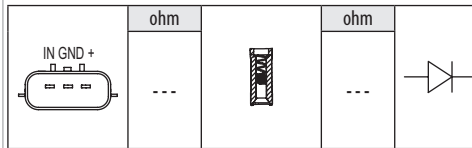

NISSAN		
JUKE I 1.6	MR16DDT	03/13 ⇨
JUKE I 1.6 DIG-T	MR16DDT	06/10 ⇨
JUKE I 1.6 DIG-T 4x4	MR16DDT	06/10 ⇨
JUKE I 1.6 DIG-T NISMO	MR16DDT	03/13 ⇨ 07/14
JUKE I 1.6 DIG-T NISMO 4x4	MR16DDT	02/13 ⇨ 07/14
JUKE I 1.6 DIG-T NISMO RS	MR16DDT	08/14 ⇨
JUKE I 1.6 DIG-T NISMO RS 4x4	MR16DDT	08/14 ⇨
X-TRAIL III 1.6 DIG-T	MR16DDT	06/15 ⇨
X-TRAIL III 2.0	MR20DD	09/14 ⇨
X-TRAIL III 2.0 ALL MODE 4x4-i	MR20DD	09/14 ⇨
PULSAR 1.6 DIG-T	MR16DDT	02/15 ⇨
SENTRA VII 1.6 DIG-T	MR16DDT	07/12 ⇨
SYLPHY III 1.6 DIG-T	MR16DDT	07/12 ⇨
QASHQAI II 1.6 DIG-T	MR16DDT	10/14 ⇨
QASHQAI II 2.0	MR20DD	06/14 ⇨
QASHQAI II 2.0 ALL MODE 4x4-i	MR20DD	10/15 ⇨
TIIDA II 1.6	MR16DDT	02/13 ⇨
TIIDA II 1.6 DIG-T	MR16DDT	08/11 ⇨
X-TRAIL 2.0	MR20DD	12/14 ⇨
X-TRAIL 2.0 ALL MODE 4x4-i	MR20DD	12/14 ⇨
RENAULT		
CLIO IV 1.6 RS	M5M400, M5M401	03/13 ⇨
CLIO IV 1.6 RS Trophy	M5M401	03/15 ⇨
MEGANE IV 1.6 TCe 165	M5M450	07/17 ⇨
MEGANE IV 1.6 TCe 205	M5M450	11/15 ⇨
MEGANE IV 1.8 RS 300	M5P404	09/18 ⇨
MEGANE IV 1.8 RS TCe 280	M5P402, M5P404	10/17 ⇨
ESPACE V 1.6 TCe 200	M5M450	02/15 ⇨
ESPACE V 1.8 TCe 225	M5P403, M5P401	10/16 ⇨
KADJAR 1.6 TCe 165	M5M460	11/16 ⇨
KOLEOS 2.0 TCe	M5R402	08/16 ⇨
TALISMAN 1.6 TCe 150	M5M450	11/15 ⇨
TALISMAN 1.6 TCe 200	M5M450	11/15 ⇨
TALISMAN 1.8 TCe 225	M5P403	09/18 ⇨

FACET 9.6499

COILS

Adatt./Suitable:

- **AUDI**
  04C 905 110 D
  04C 905 110 E
  04C 905 110 H
  04C 905 110 J
  04C 905 110 L
  04E 905 110 B
  04E 905 110 D
  04E 905 110 E
  04E 905 110 K
  04E 905 110 M
  04E 905 110 P
- **BOSCH**
  0 986 221 057
  0 986 221 072
- **CUPRA**
  04E 905 110 K
  04E 905 110 P
- **HITACHI**
  2503894
  2504033
- **MAGNETI MARELLI**
  060717199012

NEW - ITEM NOW AVAILABLE FROM PRODUCTION

- NUOVO - ARTICOLO ORA DISPONIBILE PER LA VENDITA
- NOUVEAU - ARTICLE DISPONIBLE EN PRODUCTION COURANTE
- NEU - JETZT ZUM VERKAUF VERFÜGBARER ARTIKEL
- NUEVO - ARTICULO AHORA DISPONIBLE EN PRODUCCION

- **SEAT**
  04C 905 110 B
  04C 905 110 D
  04C 905 110 E
  04C 905 110 H
  04C 905 110 J
  04C 905 110 L
  04E 905 110
  04E 905 110 A
  04E 905 110 B
  04E 905 110 E
  04E 905 110 K
  04E 905 110 P
- **SKODA**
  04C 905 110 A
  04C 905 110 B
  04C 905 110 D
  04C 905 110 E
  04C 905 110 H
  04C 905 110 J
  04C 905 110 L
  04E 905 110
  04E 905 110 A
  04E 905 110 B
  04E 905 110 E
  04E 905 110 H
  04E 905 110 K
  04E 905 110 M
  04E 905 110 P

- **VW**
  04C 905 110 A
  04C 905 110 B
  04C 905 110 D
  04C 905 110 E
  04C 905 110 H
  04C 905 110 J
  04C 905 110 L
  04E 905 110
  04E 905 110 A
  04E 905 110 B
  04E 905 110 E
  04E 905 110 H
  04E 905 110 K
  04E 905 110 L
  04E 905 110 P

MARKET DIFFUSION: HIGH