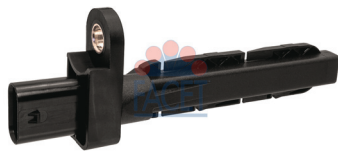

REVOLUTION AND TIMING (CKP AND CMP) SENSORS

Adatt./Suitable:

BMW
13 62 8 644 376
8 644 376

CONTINENTAL
10.1720-0740.4

MINI
13 62 8 644 376

TOYOTA
90118-WA390

NEW - ITEM NOW AVAILABLE FROM PRODUCTION

- NUOVO - ARTICOLO ORA DISPONIBILE PER LA VENDITA
- NOUVEAU - ARTICLE DISPONIBLE EN PRODUCTION COURANTE
- NEU - JETZT ZUM VERKAUF VERFÜGBARER ARTIKEL
- NUEVO - ARTICULO AHORA DISPONIBLE EN PRODUCCION