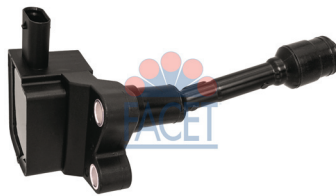

FORD

B-MAX 1.0 EcoBoost	M1JA, M1JE, M1JH, SFJA, SFJB, SFJC, SFJD, YYJC	08/12 ⇨
C-MAX II 1.0 EcoBoost	--, M1DA, M1DD, M2DA, M2DC, SFDA	10/12 ⇨
ECOSPORT 1.0 EcoBoost	M1JC, M1JJ, M1JU, SFJL, YYJD, YYJF	10/13 ⇨
FIESTA VI 1.0	P4JA, P4JB, P4JC, P4JD, XMJA, XMJB, XMJC, XMJD	10/12 ⇨
FIESTA VI 1.0 EcoBoost	M1JE, M1JH, SFJA, SFJB, SFJC, SFJD, YYJA, YYJB	09/12 ⇨
FIESTA VI 1.0 Sport	YYJA, YYJB	05/14 ⇨
FIESTA VII 1.0 EcoBoost	M1JL, M1JM, Q0JA, Q0JB, Q0JC, Q0JD, SFJE, SFJF, SFJH, SFJJ, SFJK, SFJL, SFJP, YYJE	05/17 ⇨
FIESTA VII 1.0 EcoBoost mHEV	BZIA	07/20 ⇨
FIESTA VII 1.0 EcoBoost mHEV ACTIVE	BZIA	01/21 ⇨
FOCUS III 1.0 EcoBoost	M1DA, M1DC, M1DD, M1DH, M2DA, M2DB, M2DC, SFDA, SFDB	02/12 ⇨
GRAND C-MAX 1.0 EcoBoost	M1DA, M1DD, M2DA, M2DC, SFDA	10/12 ⇨
MONDEO IV 1.0 EcoBoost	M1CA, M1CB	02/15 ⇨
TOURNEO COURIER 1.0 EcoBoost	SFCA, SFCB, SFCC, SFCD, SFCE, SFCF	02/14 ⇨
TOURNEO CUSTOM 1.0 EcoBoost PHEV	M1FA	04/20 ⇨
TRANSIT CONNECT II 1.0 EcoBoost	M2GA, M2GB	02/13 ⇨
TRANSIT COURIER 1.0 EcoBoost	SFCA, SFCB, SFCC, SFCD, SFCE, SFCF	02/14 ⇨
TRANSIT CUSTOM 1.0 EcoBoost PHEV	M1FA	04/20 ⇨

FACET 9.6523

05,5

COILS

Adatt./Suitable:

FORD
1 800 554
1 836 729
DS7G-12A366-BA
DS7G-12A366-BB

HITACHI
133956

NEW - ITEM NOW AVAILABLE FROM PRODUCTION

- NUOVO - ARTICOLO ORA DISPONIBILE PER LA VENDITA
- NOUVEAU - ARTICLE DISPONIBLE EN PRODUCTION COURANTE
- NEU - JETZT ZUM VERKAUF VERFÜGBARER ARTIKEL
- NUEVO - ARTICULO AHORA DISPONIBLE EN PRODUCCION

MARKET DIFFUSION: **MEDIUM**