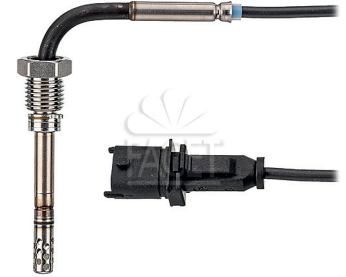

17		M14x1,5		50		90°		340		RTD-PT	
			L1	Ang	L2						

FIAT

500L 1.6 D Multijet 199B5.000, 199B5.000, 55280444, 940C1.000, 955A3000 09/12 ⇨