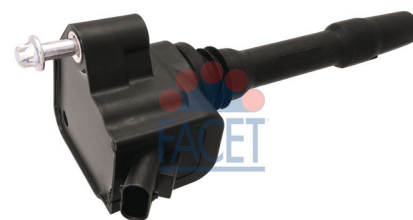

BMW

3 VI 318 i	B38B15A	07/15 → 06/19
3 VI 320 i	B48B20A	07/15 →
3 VI 320 i xDrive	B48B20A	07/15 →
3 VI 330 e	B48B20A	11/15 → 10/18
3 VI 330 i	B46B20B, B48B20B	07/15 →
3 VI 330 i xDrive	B48B20B	07/15 →
3 VI 340 i	B58B30A	07/15 →
3 VI 340 i xDrive	B58B30A	07/15 →
1 II 116 i	B38B15A	03/15 →
1 II 118 i	B38B15A	03/15 →
1 II 120 i	B48B20A	07/16 →
1 II 125 i	B48B20B	10/15 →
1 II M 140 i	B58B30A	10/15 →
1 II M 140 i xDrive	B58B30A	09/15 →
1 III 116 i	B38A15A	11/20 →
1 III 118 i	B38A15A	07/19 →
1 III 120 i	B48A20A, B48A20F	11/20 →
1 III 128 ti	B48A20B, B48A20E	11/20 →
1 III M 135 i xDrive	B48A20E	07/19 →
2 216 i	B38A15A	09/14 →
2 218 i	B38A15A, B38B15A	07/14 →
2 220 i	B48A20A, B48A20F, B48B20A	03/14 →
2 225 i	B48A20B	11/13 →
2 225 i xDrive	B48A20B	03/14 →
2 225 xe Plug-in-Hybrid	B38A15A	11/14 →
2 230 i	B48B20B	07/16 →
2 M 235 i xDrive	B48A20E	11/19 →
2 M 240 i	B58B30A	09/15 →
2 M 240 i xDrive	B58B30A	09/15 →
3 VII 318 i	B48B20A	03/20 →
3 VII 320 e Plug-in-Hybrid	B48B20A	07/20 →
3 VII 320 i	B46B20B, B48B20A, B48B20B	03/19 →
3 VII 320 i 1.6	B48B16A	03/19 →
3 VII 320 i xDrive	B48B20A	07/19 →
3 VII 330 e Plug-in-Hybrid	B46B20B, B48B20A	07/19 →
3 VII 330 e Plug-in-Hybrid xDrive	B48B20A	07/20 →
3 VII 330 i	B48B20B	11/18 →
3 VII 330 i xDrive	B46B20B, B48B20B	11/18 →
3 VII M 340 i Mild-Hybrid xDrive	B58B30B	11/20 →
3 VII M 340 i xDrive	B58B30B	03/19 →
3 VII M3	S58B30B	11/20 →
3 VII M3 Competition	S58B30A	11/20 →