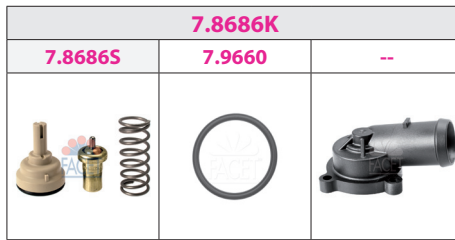

7.7960KK

°C
80

°C
95

°C
80

°C
80

VW		
PASSAT V 1.4 TSI EcoFuel	CDGA	01/09 ⇒ 12/14
TOURAN I 1.4 TSI EcoFuel	CDGA	05/09 ⇒ 05/15

AUDI		
A1 1.4 TFSI	CAVG, CTHG	01/11 ⇒ 04/15

FACET 7.7960KK 09

THERMOSTATS

AUDI	
03C 121 110 G	*28
03C 121 110 L	*30
03C 121 111 P	

DENSO	
DTM95709	

SEAT	
03C 121 110 G	*28
03C 121 110 L	*30
03C 121 111 P	

SKODA	
03C 121 110 G	*28
03C 121 110 L	*30
03C 121 111 P	

VW	
03C 121 110 G	*28
03C 121 110 L	*30
03C 121 111 P	

NEW - ITEM NOW AVAILABLE FROM PRODUCTION

- NUOVO - ARTICOLO ORA DISPONIBILE PER LA VENDITA
- NOUVEAU - ARTICLE DISPONIBLE EN PRODUCTION COURANTE
- NEU - JETZT ZUM VERKAUF VERFÜGBARER ARTIKEL
- NUEVO - ARTICULO AHORA DISPONIBLE EN PRODUCCION

*28 OE code of the thermostat only

- Codice OE del solo termostato
- Code OE du thermostat uniquement
- Nur OE-Code des Thermostats
- Código OE del termostato solamente

7.8686S

*30 OE code of the thermostat only

- Codice OE del solo termostato
- Code OE du thermostat uniquement
- Nur OE-Code des Thermostats
- Código OE del termostato solamente

7.8689S

SEAT		
ALHAMBRA III 1.4 TSI	CAVA, CNWB, CTHA	06/10 ⇒
IBIZA IV 1.4 TSI	CAVF, CNUB, CTHF, CTJB	01/09 ⇒ 05/15
IBIZA IV 1.4 TSI Cupra	CAVE, CTHE, CTJC	06/09 ⇒ 05/15

SKODA		
FABIA II 1.4 TSI RS	CTHE	05/10 ⇒ 12/14