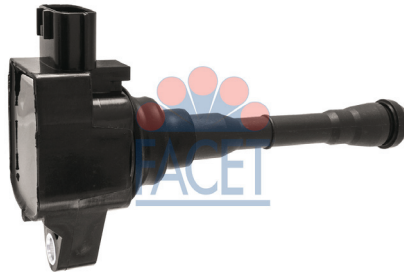

NISSAN		
JUKE I 1.6	MR16DDT	03/13 ⇨
JUKE I 1.6 DIG-T	MR16DDT	06/10 ⇨
JUKE I 1.6 DIG-T 4x4	MR16DDT	06/10 ⇨
JUKE I 1.6 DIG-T NISMO	MR16DDT	03/13 ⇨ 07/14
JUKE I 1.6 DIG-T NISMO 4x4	MR16DDT	02/13 ⇨ 07/14
JUKE I 1.6 DIG-T NISMO RS	MR16DDT	08/14 ⇨
JUKE I 1.6 DIG-T NISMO RS 4x4	MR16DDT	08/14 ⇨
X-TRAIL III 1.6 DIG-T	MR16DDT	06/15 ⇨
X-TRAIL III 2.0	MR20DD	09/14 ⇨
X-TRAIL III 2.0 ALL MODE 4x4-i	MR20DD	09/14 ⇨
PULSAR 1.6 DIG-T	MR16DDT	02/15 ⇨
SENTRA VII 1.6 DIG-T	MR16DDT	07/12 ⇨
SYLPHY III 1.6 DIG-T	MR16DDT	07/12 ⇨
QASHQAI II 1.6 DIG-T	MR16DDT	10/14 ⇨
QASHQAI II 2.0	MR20DD	06/14 ⇨
QASHQAI II 2.0 ALL MODE 4x4-i	MR20DD	10/15 ⇨
TIIDA II 1.6	MR16DDT	02/13 ⇨
TIIDA II 1.6 DIG-T	MR16DDT	08/11 ⇨
X-TRAIL 2.0	MR20DD	12/14 ⇨
X-TRAIL 2.0 ALL MODE 4x4-i	MR20DD	12/14 ⇨
RENAULT		
CLIO IV 1.6 RS	M5M400, M5M401	03/13 ⇨
CLIO IV 1.6 RS Trophy	M5M401	03/15 ⇨
MEGANE IV 1.6 TCe 165	M5M450	07/17 ⇨
MEGANE IV 1.6 TCe 205	M5M450	11/15 ⇨
MEGANE IV 1.8 RS 300	M5P404	09/18 ⇨
MEGANE IV 1.8 RS TCe 280	M5P402, M5P404	10/17 ⇨
ESPACE V 1.6 TCe 200	M5M450	02/15 ⇨
ESPACE V 1.8 TCe 225	M5P403, M5P401	10/16 ⇨
KADJAR 1.6 TCe 165	M5M460	11/16 ⇨
KOLEOS 2.0 TCe	M5R402	08/16 ⇨
TALISMAN 1.6 TCe 150	M5M450	11/15 ⇨
TALISMAN 1.6 TCe 200	M5M450	11/15 ⇨
TALISMAN 1.8 TCe 225	M5P403	09/18 ⇨

FACET 9.6499

COILS

Adatt./Suitable:

- **AUDI**
  04C 905 110 D
  04C 905 110 E
  04C 905 110 H
  04C 905 110 J
  04C 905 110 L
  04E 905 110 B
  04E 905 110 D
  04E 905 110 E
  04E 905 110 K
  04E 905 110 M
  04E 905 110 P
- **BOSCH**
  0 986 221 057
  0 986 221 072
- **CUPRA**
  04E 905 110 K
  04E 905 110 P
- **HITACHI**
  2503894
  2504033
- **MAGNETI MARELLI**
  060717199012

NEW - ITEM NOW AVAILABLE FROM PRODUCTION

- NUOVO - ARTICOLO ORA DISPONIBILE PER LA VENDITA
- NOUVEAU - ARTICLE DISPONIBLE EN PRODUCTION COURANTE
- NEU - JETZT ZUM VERKAUF VERFÜGBARER ARTIKEL
- NUEVO - ARTICULO AHORA DISPONIBLE EN PRODUCCION

- **SEAT**
  04C 905 110 B
  04C 905 110 D
  04C 905 110 E
  04C 905 110 H
  04C 905 110 J
  04C 905 110 L
  04E 905 110
  04E 905 110 A
  04E 905 110 B
  04E 905 110 E
  04E 905 110 K
  04E 905 110 P
- **SKODA**
  04C 905 110 A
  04C 905 110 B
  04C 905 110 D
  04C 905 110 E
  04C 905 110 H
  04C 905 110 J
  04C 905 110 L
  04E 905 110
  04E 905 110 A
  04E 905 110 B
  04E 905 110 E
  04E 905 110 H
  04E 905 110 K
  04E 905 110 M
  04E 905 110 P

- **VW**
  04C 905 110 A
  04C 905 110 B
  04C 905 110 D
  04C 905 110 E
  04C 905 110 H
  04C 905 110 J
  04C 905 110 L
  04E 905 110
  04E 905 110 A
  04E 905 110 B
  04E 905 110 E
  04E 905 110 H
  04E 905 110 K
  04E 905 110 L
  04E 905 110 P

MARKET DIFFUSION: HIGH