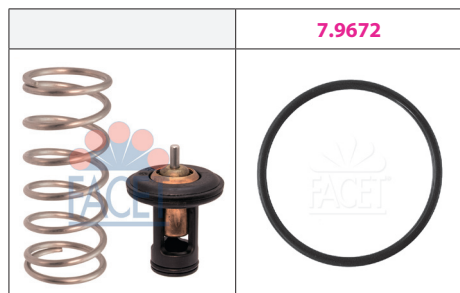

FACET 7.7943

3

THERMOSTATS
Adatt./Suitable:

VW
03L 121 111 Q *19

NEW - ITEM NOW AVAILABLE FROM PRODUCTION

- NUOVO - ARTICOLO ORA DISPONIBILE PER LA VENDITA
- NOUVEAU - ARTICLE DISPONIBLE EN PRODUCTION COURANTE
- NEU - JETZ ZUM VERKAUF VERFÜGBARER ARTIKEL
- NUEVO - ARTICULO AHORA DISPONIBLE EN PRODUCCION

*19 Supplied only thermostat and gasket without housing

- Forniti solo termostato e guarnizione senza alloggiamento
- Fourni uniquement thermostat et joint sans boîtier
- Möbliert nur Thermostat und Dichtung ohne Unterbringung
- Suministrados sólo termostato y guarnición sin alojamiento