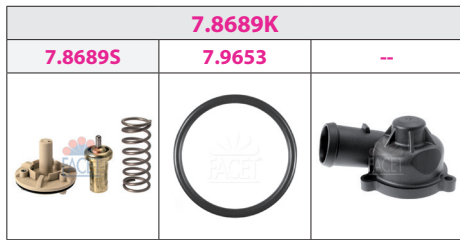

7.7960KK

°C
80