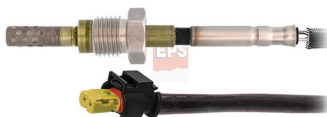

L1	Ang	L2	RTD-PT
17	M14x1,5		25	0°	250	

MERCEDES-BENZ		
CLASSE A II A 160 CDI	0M640.942	09/04 ⇌ 06/12
CLASSE A II A 180 CDI	0M640.940	09/04 ⇌ 06/12
CLASSE A II A 200 CDI	0M640.941	09/04 ⇌ 06/12

EPS **1.220.210** **04,5**

EXHAUST GAS TEMPERATURE SENSORS (EGT)

Adatt./Suitable:

BOSCH
0 986 259 009

FIAT
51791310
55197011

GENERAL MOTORS
55 566 631

HITACHI
137032
137038
2507032
2507038

NEW - ITEM NOW AVAILABLE FROM PRODUCTION

- NUOVO - ARTICOLO ORA DISPONIBILE PER LA VENDITA
- NOUVEAU - ARTICLE DISPONIBLE EN PRODUCTION COURANTE
- NEU - JETZT ZUM VERKAUF VERFÜGBARER ARTIKEL
- NUEVO - ARTICULO AHORA DISPONIBLE EN PRODUCCION

MARKET DIFFUSION: **MEDIUM**