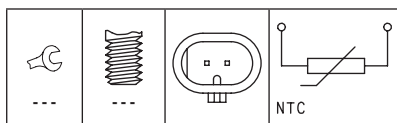

COOLANT/OIL/FUEL TEMPERATURE SENDERS

Adatt./Suitable:

MINI
13 62 8 602 086
8 602 086

ITEM NOW AVAILABLE FROM PRODUCTION

- NUOVO - ARTICOLO ORA DISPONIBILE PER LA VENDITA
- ARTICLE DISPONIBLE EN PRODUCTION COURANTE
- JETZT ZUM VERKAUF VERFÜGBARER ARTIKEL
- ARTICULO AHORA DISPONIBLE EN PRODUCCION

MINI

MINI II Cooper	N16B16A	09/06	10/16
MINI II Cooper ALL4	N16B16A, N18B16A	11/12	10/16
MINI II Cooper S	N18B16A	02/10	10/16
MINI II Cooper S ALL4	N18B16A, N18B16A	08/10	10/16
MINI II Cooper S JCW	N18B16A	12/10	04/15
MINI II Cooper S John Cooper Works	N18B16A	01/12	11/13
MINI II John Cooper Works	N18B16C	08/08	10/16
MINI II John Cooper Works ALL4	N18B16C	11/12	10/16
MINI II John Cooper Works GP	N18B16C	09/12	11/13
MINI II John Cooper Works ALL4	N18B16C	11/12	
MINI II One	N16B16A	09/09	10/16