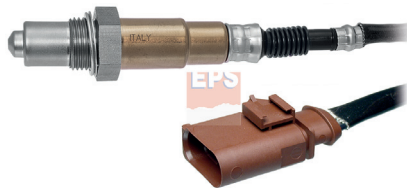

TS	N°	L	W	G	B	F	S	B	SWP
PS44066/4	4	720	W	G					SWP

VW

CADDY III 1.4 TSI	CZCB, CZCB	05/15 ⇨

EPS **1.960.229** **04,5**

WHEEL SPEED SENSORS

Adatt./Suitable:
BOSCH
0 265 007 791
CITROËN
14 010 408 80
4545 F0
FIAT
1401040880
1499938080
PEUGEOT
4545 F0

1. **NEW - ITEM NOW AVAILABLE FROM PRODUCTION**
2. NUOVO - ARTICOLO ORA DISPONIBILE PER LA VENDITA
   - NOUVEAU - ARTICLE DISPONIBLE EN PRODUCTION COURANTE
   - NEU - JETZT ZUM VERKAUF VERFÜGBARER ARTIKEL
   - NUEVO - ARTICULO AHORA DISPONIBLE EN PRODUCCION

MARKET DIFFUSION: HIGH