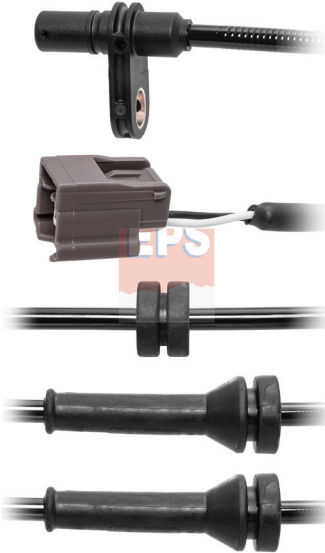

L	L1		
752	18,3	Hall Effect	

NISSAN		
LEAF Electric	EM57, EM61	11/10

WHEEL SPEED SENSORS

Adatt./Suitable:

MAGNETI MARELLI
172100179010
NISSAN
47900-1KA0A
47900-3DA0A

ITEM NOW AVAILABLE FROM PRODUCTION

- NUOVO - ARTICOLO ORA DISPONIBILE PER LA VENDITA
- ARTICLE DISPONIBLE EN PRODUCTION COURANTE
- JETZT ZUM VERKAUF VERFÜGBARER ARTIKEL
- ARTICULO AHORA DISPONIBLE EN PRODUCCION

MARKET DIFFUSION: MEDIUM