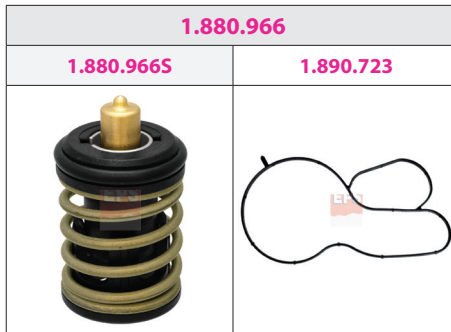

°C
87

AUDI		
A3 III 1.4 TFSI e-tron	CUKB, CXUA	05/14 →

VW		
GOLF VII 1.4 GTE HYBRID	CUKB	05/14 →
GOLF VII 1.4 TSI	CZCA, CZDA	02/14 →
GOLF VII 1.4 TSI MultiFuel	CPVB	04/14 →

EPS **1.880.792** 09

THERMOSTATS

Adatt./Suitable:

NEW - ITEM NOW AVAILABLE FROM PRODUCTION

- NUOVO - ARTICOLO ORA DISPONIBILE PER LA VENDITA
- NOUVEAU - ARTICLE DISPONIBLE EN PRODUCTION COURANTE
- NEU - JETZT ZUM VERKAUF VERFÜGBARER ARTIKEL
- NUEVO - ARTICULO AHORA DISPONIBLE EN PRODUCCION

110 With stud gasket

- Con guarnizione prigioniera
- Avec étanchéité prisonnière
- Mit Innendichtung
- Con junta prisionera

85 Multifunction thermo switch FITTED into thermostat housing

- Sensore termico multifunzione MONTATO in alloggi. termostato
- Sonde therm. multifonct. INSTALLÉE dans le carter thermostat
- Mehrfunktionsthermosensor im Thermostatsgehäuse VERBAUT
- Sensor térmico multifunción INCLUIDO en carcasa termostato

1.830.292

MARKET DIFFUSION: **HIGH**