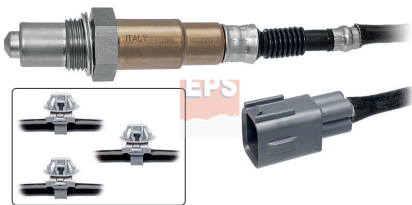

TS	N°	L	W				F	S	B	SH	
PS44026_A	4	800	G							SWP	

TOYOTA			
VIOS / YARIS 1.3	2SZ-FE		09/05 ⇨ 10/13
YARIS II 1.3 VVT-i	2SZ-FE		08/05 ⇨ 12/12

EPS **1.998.526** **04,5**

OXYGEN SENSORS

Adatt./Suitable:

- **DENSO**
  234000-9062
- **SUZUKI**
  18213-80C00
  18213-80C00-000
  18213-80C01
  18213-80C01-000

- **NEW - ITEM NOW AVAILABLE FROM PRODUCTION**
- NUOVO - ARTICOLO ORA DISPONIBILE PER LA VENDITA
- NOUVEAU - ARTICLE DISPONIBLE EN PRODUCTION COURANTE
- NEU - JETZT ZUM VERKAUF VERFÜGBARER ARTIKEL
- NUEVO - ARTICULO AHORA DISPONIBLE EN PRODUCCION

107 UNIVERSAL:
1.998.235