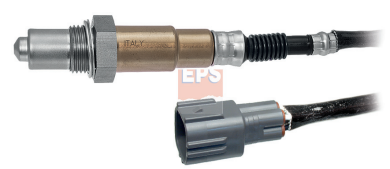

TS	N°	L	F	S	B	SH
PS44025_A	4	350	W	W	-	-

TOYOTA		
VIOS / YARIS 1.3	2SZ-FE	09/05 → 10/13
YARIS II 1.3 VVT-i	2SZ-FE	08/05 → 12/12

EPS 1.998.523 04,5

OXYGEN SENSORS

Adatt./Suitable: DENSO 1240 08H03 1375 06P25 LEXUS 89465-33420 TOYOTA 89465-07080 89465-33420

- NEW - ITEM NOW AVAILABLE FROM PRODUCTION
- NUOVO - ARTICOLO ORA DISPONIBILE PER LA VENDITA
- NOUVEAU - ARTICLE DISPONIBLE EN PRODUCTION COURANTE
- NEU - JETZT ZUM VERKAUF VERFÜGBARER ARTIKEL
- NUEVO - ARTICULO AHORA DISPONIBLE EN PRODUCCION

107 UNIVERSAL: 1.998.235