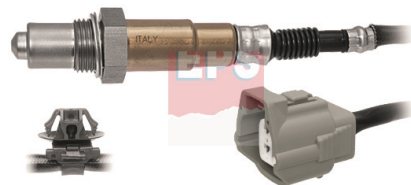

TS	N°	L		F	S	B	SH	
PS44101_B	4	400	W W	W B	x	-	B	SWP

MAZDA

2 III 1.5	PSX0, PSX2, PSY4, PSY5, PSY6, PSY8, PSZ7, PSZ8, PSZ9	08/14 →
2 III 1.5 SKYACTIV-G	PSX0, PSX2, PSY5, PSY6, PSY8, PSZ2, PSZ3, PSZ7, PSZ8, PSZ9	08/14 →
CX-3 2.0 SKYACTIV-G	PEX3, PEXB	05/15 →
CX-3 2.0 SKYACTIV-G AWD	PEX3, PEXB, PEXT	05/15 →

EPS 1.998.565 04,5

OXYGEN SENSORS

Adatt./Suitable:

- **MAZDA**
  PE12-18-86Z

- **NEW - ITEM NOW AVAILABLE FROM PRODUCTION**
- NUOVO - ARTICOLO ORA DISPONIBILE PER LA VENDITA
- NOUVEAU - ARTICLE DISPONIBLE EN PRODUCTION COURANTE
- NEU - JETZT ZUM VERKAUF VERFÜGBARER ARTIKEL
- NUEVO - ARTICULO AHORA DISPONIBLE EN PRODUCCION

107 UNIVERSAL:
1.998.240