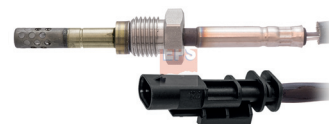

EPS 1.220.203

EXHAUST GAS TEMPERATURE SENSORS (EGT)

Adatt./Suitable:

VOLVO
31293881
31439823

ITEM NOW AVAILABLE FROM PRODUCTION

- NUOVO - ARTICOLO ORA DISPONIBILE PER LA VENDITA
- ARTICLE DISPONIBLE EN PRODUCTION COURANTE
- JETZT ZUM VERKAUF VERFÜGBARER ARTIKEL
- ARTICULO AHORA DISPONIBLE EN PRODUCCION