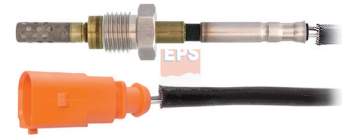

17	M14x1,5		L1	Ang	L2	RTD-PT
			25	0°	870	

AUDI

A4 IV 2.0 TDI	CNHA, CNHC, CSUB	04/08	12/15
A4 IV 2.0 TDI quattro	CNHA, CSUA	05/13	12/15
A5 I 2.0 TDI	CNHA, CNHC	08/08	01/17
A5 I 2.0 TDI quattro	CNHA	09/13	01/17
A4 IV ALLROAD 2.0 TDI	CNHA, CNHC	04/09	05/16
A6 IV 2.0 TDI	CNHA, CSUD, CSUE, DDCA, DDCB, DDDA	01/12	
A6 IV 2.0 TDI quattro	CNHA, DDDA	04/15	09/18
A6 IV 2.1 TDI	CNHA, DDDA	01/15	09/18
Q5 I 2.0 TDI	CNHA, CSUA, CSUB	11/10	05/17
Q5 I 2.0 TDI quattro	CNHA, CNHC, CSUA, CSUB	11/08	05/17

EPS 1.220.175 04,5

EXHAUST GAS TEMPERATURE SENSORS (EGT)

Adatt./Suitable:

VW

03L 906 088 ES

ITEM NOW AVAILABLE FROM PRODUCTION

- NUOVO - ARTICOLO ORA DISPONIBILE PER LA VENDITA
- ARTICLE DISPONIBLE EN PRODUCTION COURANTE
- JETZT ZUM VERKAUF VERFÜGBARER ARTIKEL
- ARTICULO AHORA DISPONIBLE EN PRODUCCION