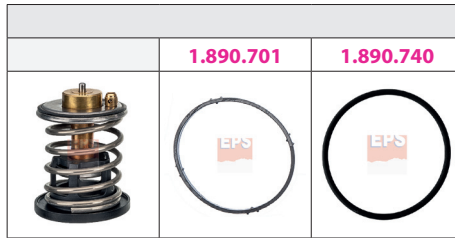

°C	H	L	P
91	-	-	x

BMW		
3 VII 330 d	B57D30A	03/19 ⇨
3 VII 330 d xDrive	B57D30A	07/19 ⇨
3 330 d	B57D30A	11/19 ⇨
3 330 d xDrive	B57D30A	11/19 ⇨
5 VII 530 d	B57D30A	09/16 ⇨
5 VII 530 d xDrive	B57D30A	09/16 ⇨
5 VII 540 d xDrive	B57D30B	07/17 ⇨
5 VII M 550 d xDrive	B57D30C	06/17 ⇨
6 IV GT 630 d	B57D30A	06/17 ⇨ 06/20
6 IV GT 630 d xDrive	B57D30A	06/17 ⇨ 06/20
6 IV GT 640 d xDrive	B57D30B	11/17 ⇨ 06/20
8 840 d xDrive	B57D30B	07/18 ⇨ 10/20
7 VI 730 d	B57D30A	07/15 ⇨ 06/20
7 VI 730 d xDrive	B57D30A	09/15 ⇨ 06/20
7 VI 730 d, Ld xDrive	B57D30A	09/15 ⇨ 06/20
7 VI 740 d, Ld xDrive	B57D30B	11/15 ⇨ 06/20
7 VI 750 d, Ld xDrive	B57D30C	07/16 ⇨
X3 III xDrive 30 d	B57D30A	08/17 ⇨
X3 III xDrive 30d	B57D30A	08/17 ⇨ 06/20
X3 III xDrive M40 d	B57D30B	08/18 ⇨ 06/20
X4 II M40 d xDrive	B57D30B	04/18 ⇨ 06/20
X4 II xDrive 30 d	B57D30A	04/18 ⇨ 06/20
X5 IV xDrive 30 d	B57D30A	08/18 ⇨
X5 IV xDrive M 50 d	B57D30C	08/18 ⇨
X6 III xDrive 30 d	B57D30A	08/19 ⇨ 07/20
X6 III xDrive M 50 d	B57D30C	08/19 ⇨
X7 xDrive 30 d	B57D30A	03/19 ⇨
X7 xDrive M 50 d	B57D30C	03/19 ⇨

THERMOSTATS

Adatt./Suitable:

BMW
11 51 8 577 896
11 51 8 588 945
MINI
11 51 8 577 896
11 51 8 588 945

NEW - ITEM NOW AVAILABLE FROM PRODUCTION

- NUOVO - ARTICOLO ORA DISPONIBILE PER LA VENDITA
- NOUVEAU - ARTICLE DISPONIBLE EN PRODUCTION COURANTE
- NEU - JETZ ZUM VERKAUF VERFÜGBARER ARTIKEL
- NUEVO - ARTICULO AHORA DISPONIBLE EN PRODUCCION