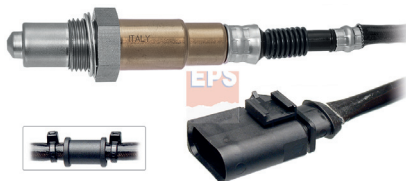

TS	N°	L	W	G	B	F	S	B	SH	SWP
PS44003/6	4	950					-	-	-	

SKODA

OCTAVIA IV 1.6 SRE	CWVA	06/20 ⇨

EPS 1.998.533

OXYGEN SENSORS

Adatt./Suitable:

BOSCH
0 281 005 741
SCANIA
2165257

NEW - ITEM NOW AVAILABLE FROM PRODUCTION

- NUOVO - ARTICOLO ORA DISPONIBILE PER LA VENDITA
- NOUVEAU - ARTICLE DISPONIBLE EN PRODUCTION COURANTE
- NEU - JETZT ZUM VERKAUF VERFÜGBARER ARTIKEL
- NUEVO - ARTICULO AHORA DISPONIBLE EN PRODUCCION

107 UNIVERSAL:

1.998.235