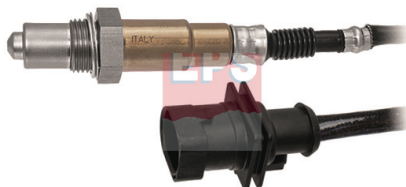

TS	N°	L	B G Y W R				F	S	B	SH	
WB55005	5	350					-	-	-	A	WBP

LAND ROVER

RANGE ROVER SPORT II 3.0 SCV6 4x4	306PS	04/13 → 12/19
RANGE ROVER SPORT II 5.0 SCV8 4x4	508PS	04/13 →
DISCOVERY IV 3.0 4x4	306PS	08/13 → 12/18
DISCOVERY V 3.0 SCV6 4x4	306PS	09/16 →
DISCOVERY 3.0 Scv6 4x4	306PS	09/16 →
RANGE ROVER IV 3.0 SCV6 4x4	306PS	10/13 →
RANGE ROVER IV 5.0 SCV8 4x4	508PS	08/12 →
RANGE ROVER IV 5.0 V8 4x4	508PN	12/13 →

EPS **1.998.571** 04,5

OXYGEN SENSORS

Adatt./Suitable:

BMW
11 78 8 631 047
8 631 047

BOSCH
0 258 027 103

NEW - ITEM NOW AVAILABLE FROM PRODUCTION

- NUOVO - ARTICOLO ORA DISPONIBILE PER LA VENDITA
- NOUVEAU - ARTICLE DISPONIBLE EN PRODUCTION COURANTE
- NEU - JETZT ZUM VERKAUF VERFÜGBARER ARTIKEL
- NUEVO - ARTICULO AHORA DISPONIBLE EN PRODUCCION

107 UNIVERSAL:

1.998.560