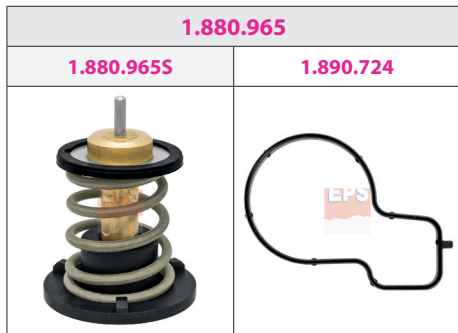

EPS 1.880.9655

04

THERMOSTATS

Adatt./Suitable:

- **SEAT**
  04C 121 113 B
- **SKODA**
  04C 121 113 B
- **VW**
  04C 121 113 B
  04C 121 600 L
  04C 121 600 P

- *12 OE code water pump, supplied only thermostat
- Codice OE pompa acqua, fornito solo il termostato
- Code OE pompe à eau, fourni uniquement le thermostat
- Code OE Wasserpumpe, nur der Thermostat zur Verfügung gestellt
- Bomba de agua con código OE, suministrada solo con termostato

ITEM NOW AVAILABLE FROM PRODUCTION

- NUOVO - ARTICOLO ORA DISPONIBILE PER LA VENDITA
- ARTICLE DISPONIBLE EN PRODUCTION COURANTE
- JETZT ZUM VERKAUF VERFÜGBARER ARTIKEL
- ARTICULO AHORA DISPONIBLE EN PRODUCCION

MARKET DIFFUSION: MEDIUM

°C
80

SEAT		
IBIZA IV 1.0	CHYB	05/15 ⇒ 06/17
IBIZA 1.0 SRE	CHYB	05/15 ⇒ 12/16
MII 1.0	CHYA, CHYB	10/11 ⇒ 07/19
MII 1.0 EcoFuel	CPGA	10/12 ⇒ 07/19
SKODA		
CITIGO 1.0	CHYA, CHYB	10/11 ⇒ 08/19
CITIGO 1.0 CNG	CPGA	11/12 ⇒ 08/19
FABIA III 1.0	CHYA, CHYB, CHYE	08/14 ⇒
VW		
POLO V 1.0	CHYA, CHYB	01/14 ⇒
POLO V 1.0 TSI	CHZC	11/14 ⇒
UP 1.0	→, CHYA, CHYB, DAFA	08/11 ⇒
UP 1.0 EcoFuel	CPGA	11/12 ⇒

EPS 1.880.967

04

THERMOSTATS

Adatt./Suitable:

- **AUDI**
  04E 121 113 C
- **SEAT**
  04E 121 113 C
- **SKODA**
  04E 121 113 C
- **VW**
  04E 121 113 C
  04E 121 600 AM
  04E 121 600 CD

- *10 OE code water pump, supplied only thermostat and gasket
- Codice OE pompa acqua, fornito solo termostato e guarnizione
- Code OE pompe à eau, fourni uniquement thermostat et joint
- Code OE pumpt Wasser, nur Thermostat und Dichtung
- Bomba de agua con código OE, suministrada solo con termostato y junta

ITEM NOW AVAILABLE FROM PRODUCTION

- NUOVO - ARTICOLO ORA DISPONIBILE PER LA VENDITA
- ARTICLE DISPONIBLE EN PRODUCTION COURANTE
- JETZT ZUM VERKAUF VERFÜGBARER ARTIKEL
- ARTICULO AHORA DISPONIBLE EN PRODUCCION

MARKET DIFFUSION: MEDIUM