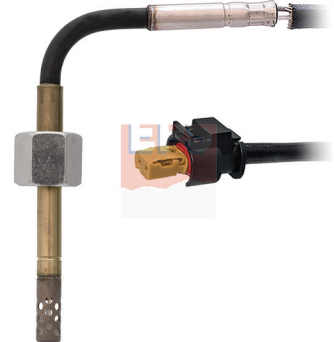

17	M14x1,5		L1	Ang	L2	RTD-PT
			50	90°	550	

MERCEDES-BENZ

SPRINTER SERIES Sprinter 218D CDI	OM642.896	06/06	
CLASSE CLS II CLS 220 BlueTEC / d	OM651.924	05/14	12/17
CLASSE CLS II CLS 250 CDI / BlueTEC / d	OM651.924	04/11	12/17
CLASSE CLS II CLS 350 BlueTEC / d	OM642.852, OM642.853	02/13	12/17
CLASSE CLS II CLS 350 BlueTEC / d 4-matic	OM642.854, OM642.858	02/13	12/17
CLASSE CLS II CLS 350 CDI / d 4-matic	OM642.853	01/11	08/14
CLASSE CLS II CLS 350 CDI / d 4-matic	OM642.854	09/11	08/14
CLASSE CLS II CLS 350 d 4-matic	OM642.854, OM642.858	04/15	12/17
CLASSE C III C 200 CDI	OM651.913	11/09	08/14
CLASSE C III C 220 CDI	OM651.911	12/08	
CLASSE C III C 220 CDI 4-matic	OM651.912	02/13	01/14
CLASSE C III C 250 CDI	OM651.911	08/08	
CLASSE C III C 250 CDI 4-matic	OM651.912	04/10	08/14
CLASSE C IV C 220 BlueTEC / d	OM651.921	02/14	05/18
CLASSE C IV C 220 d	OM651.921	10/15	05/18
CLASSE C IV C 250 BlueTEC / d	OM651.921	02/14	05/18
CLASSE C IV C 250 d	OM651.921	10/15	05/18
CLASSE CLS I CLS 320 CDI	OM642.920	01/05	12/10
CLASSE CLS I CLS 350	M272.985	04/06	12/10
CLASSE CLS I CLS 350 CDI	OM642.920	04/09	12/10