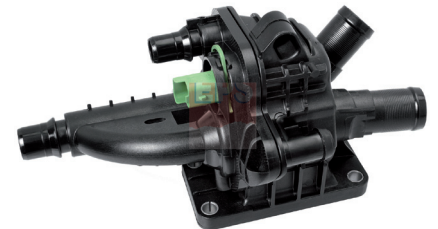

°C
83

CITROËN		
BERLINGO II 1.6 HDi / BlueHDi 75	9HN(DV6ETED)	07/10 →
BERLINGO II 1.6 HDi 110	9HL(DV6C), 9HR(DV6C)	07/10 →
BERLINGO II 1.6 HDi 115	9HL(DV6C), 9HR(DV6C), DV6C(9HL)	07/10 →
BERLINGO II 1.6 HDi 115 4x4	9HR(DV6C)	02/12 →
BERLINGO II 1.6 HDi 75 / BlueHDi 75	9HN(DV6ETED)	04/08 →
BERLINGO II 1.6 HDi 75 4x4	9HN(DV6ETED)	02/12 →
BERLINGO II 1.6 HDi 90	9HE(DV6DBM), 9HF(DV6DTE), 9HJ(DV6DTE), 9HP(DV6DTE)	07/10 →
BERLINGO II 1.6 HDi 90 4x4	9HF(DV6DTE)	02/12 →
BERLINGO II 1.6 HDi 92	9HJ(DV6DTE)	07/10 →
C4 PICASSO II 1.6 HDi 90	9HP(DV6DTE)	02/13 →
C3 II 1.4 HDi	8HR(DV4C)	06/10 → 09/16
C3 II 1.4 HDi 70	8HR(DV4C)	11/09 →
C3 II 1.6 HDi	9HJ(DV6DTE), 9HK(DV6ETED), 9HP(DV6DTE)	11/09 →
C3 II 1.6 HDi 110	9HR(DV6C)	11/09 →
C3 II 1.6 HDi 115	9HD(DV6C)	09/12 →
C4 PICASSO II 1.6 HDi 110	9HL(DV6C), 9HR(DV6C)	09/10 →
C3 AIRCROSS 1.6 HDi 92	9HP(DV6D), 9HP(DV6DTE)	10/17 →
C3 PICASSO 1.6 HDi 110	9HR(DV6C)	05/10 →
C3 PICASSO 1.6 HDi 115	9HD(DV6C)	01/13 →
C3 PICASSO 1.6 HDi 90	9HP(DV6DTE)	07/10 →
C4 II 1.6 HDi	9HP(DV6DTE), 9HR(DV6C)	11/09 →
C4 II 1.6 HDi 110	9HR(DV6C)	11/09 →
C4 II 1.6 HDi 115	9HD(DV6C)	07/12 →
C4 II 1.6 HDi 90	9HJ(DV6DTE), 9HP(DV6DTE)	11/09 →
C4 II 1.6 HDi 92	9HJ(DV6DTE)	07/10 →
C4 AIRCROSS 1.6 HDi 115	9HD(DV6C), 9HL(DV6C)	04/12 →
C4 AIRCROSS 1.6 HDi 115 AWC	9HL(DV6C)	05/12 →