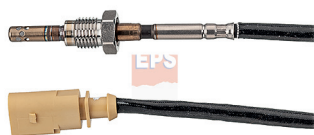

17	M14x1,5		L1	Ang	L2	RTD-PT
			25	0°	800	

AUDI		
A3 III 1.6 TDI	CLHA, CRKB, CXXB	10/12 ⇒
SEAT		
LEON III 1.6 TDI	CLHA, CLHB, CRKB, CXXA, CXXB, DDYB	09/12 ⇒
LEON III 1.6 TDI 4Drive	CLHA, CXXB	04/14 ⇒
LEON ST 1.6 TDI	CRKB, CXXB	09/13 ⇒
SKODA		
OCTAVIA III 1.6 TDI	CLHA, CLHB, CRKA, CRKB, CXXA, CXXB, DBKA, DDYA, DDYB, DGTG, DGTGTE	11/12 ⇒
OCTAVIA III 1.6 TDI 4x4	CLHA, CRKB, DGTGTE	11/12 ⇒
VW		
GOLF VII 1.6 TDI	CLHA, CLHB, CRKA, CRKB, CXXB, DBKA	08/12 ⇒
GOLF VII 1.6 TDI 4motion	CLHA, CRKB, CXXB	11/12 ⇒
GOLF VII 1.6 TDI BlueMotion	CLHA, CRKA, CRKB, CXXB	08/12 ⇒
GOLF VII 1.6 TDI BlueMotion 4motion	CLHA	05/13 ⇒ 03/17

1.220.279

EPS 1.220.279

EXHAUST GAS TEMPERATURE SENSORS (EGT)

Adatt./Suitable:

- **VW**
  03L 906 088 BQ
  03L 906 088 HK

- **NEW - ITEM NOW AVAILABLE FROM PRODUCTION**
- NUOVO - ARTICOLO ORA DISPONIBILE PER LA VENDITA
- NOUVEAU - ARTICLE DISPONIBLE EN PRODUCTION COURANTE
- NEU - JETZ ZUM VERKAUF VERFÜGBARER ARTIKEL
- NUEVO - ARTICULO AHORA DISPONIBLE EN PRODUCCION