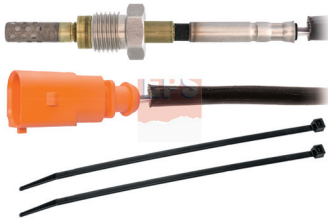

MERCEDES-BENZ		
CLASSE S V S 450 CDI	OM629.911	01/09 ⇨ 12/13
SMART		
FORFOUR 1.5 CDI	OM639.939	09/04 ⇨ 06/06

EPS **1.220.328**

04,5

EXHAUST GAS TEMPERATURE SENSORS (EGT)

Adatt./Suitable:

AUDI
03L 906 088 CA
SEAT
03L 906 088 CA

NEW - ITEM NOW AVAILABLE FROM PRODUCTION

- NUOVO - ARTICOLO ORA DISPONIBILE PER LA VENDITA
- NOUVEAU - ARTICLE DISPONIBLE EN PRODUCTION COURANTE
- NEU - JETZT ZUM VERKAUF VERFÜGBARER ARTIKEL
- NUEVO - ARTICULO AHORA DISPONIBLE EN PRODUCCION

			L1	Ang	L2	RTD-PT
			25	0°	570	
17	M14x1,5					

AUDI		
A6 III 2.0 TDI	CAHA, CAHB	10/08 ⇨ 08/11
SEAT		
EXEO 2.0 TDI	CAHA, CAHA/F	02/09 ⇨ 05/13

EPS **1.220.331**

04,5

EXHAUST GAS TEMPERATURE SENSORS (EGT)

Adatt./Suitable:

JEEP
68381570AB
K68381570AB
MOPAR PARTS
68381570AB

NEW - ITEM NOW AVAILABLE FROM PRODUCTION

- NUOVO - ARTICOLO ORA DISPONIBILE PER LA VENDITA
- NOUVEAU - ARTICLE DISPONIBLE EN PRODUCTION COURANTE
- NEU - JETZT ZUM VERKAUF VERFÜGBARER ARTIKEL
- NUEVO - ARTICULO AHORA DISPONIBLE EN PRODUCCION