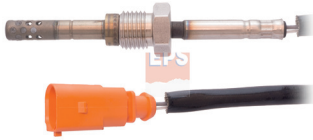

EPS **1.220.281** **04,5**

EXHAUST GAS TEMPERATURE SENSORS (EGT)

Adatt./Suitable:

AUDI
059 906 088 CC
VW
03L 906 088 AF

NEW - ITEM NOW AVAILABLE FROM PRODUCTION

- NUOVO - ARTICOLO ORA DISPONIBILE PER LA VENDITA
- NOUVEAU - ARTICLE DISPONIBLE EN PRODUCTION COURANTE
- NEU - JETZT ZUM VERKAUF VERFÜGBARER ARTIKEL
- NUEVO - ARTICULO AHORA DISPONIBLE EN PRODUCCION

			L1	Ang	L2	RTD-PT
			35	0°	1300	

AUDI			
Q7 I 3.0 TDI quattro	CLZB, CNRB		11/07 ⇨ 08/15
VW			
AMAROK 2.0 BiTDI	CDCA, CNEA, CSHA		09/10 ⇨
AMAROK 2.0 BiTDI 4motion	CDCA, CNEA, CSHA		09/10 ⇨
AMAROK 2.0 TDI	CDBA, CNFA, CNFB		09/10 ⇨
AMAROK 2.0 TDI 4motion	CDBA, CNFA, CNFB		09/10 ⇨

EPS **1.220.282** **04,5**

EXHAUST GAS TEMPERATURE SENSORS (EGT)

Adatt./Suitable:

VW
03L 906 088 FQ
03L 906 088 JK

NEW - ITEM NOW AVAILABLE FROM PRODUCTION

- NUOVO - ARTICOLO ORA DISPONIBILE PER LA VENDITA
- NOUVEAU - ARTICLE DISPONIBLE EN PRODUCTION COURANTE
- NEU - JETZT ZUM VERKAUF VERFÜGBARER ARTIKEL
- NUEVO - ARTICULO AHORA DISPONIBLE EN PRODUCCION