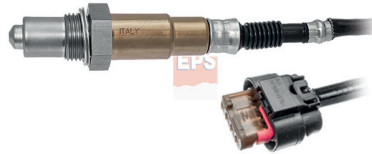

N°	L	Diagram		F	S	B	SH
4	950	B G	W W	-	-	-	A SWP

FORD

KUGA II 1.5 16V	--	03/13
KUGA II 1.5 EcoBoost	BNMA, M8MA	09/14
KUGA II 1.5 EcoBoost 4x4	C15HDTX, M9MA	09/14