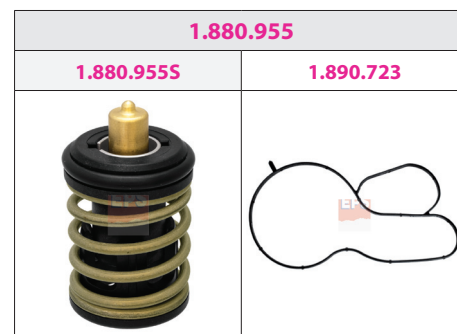

EPS 1.879.986KK 04

1. **AUDI**
   04C 121 113 C
   04E 121 113 C
   04E 121 113 F
   04E 121 600 AF *18
   04E 121 600 AL *18
2. **SEAT**
   04C 121 113 C
   04E 121 113 C
   04E 121 113 F
3. **SKODA**
   04C 121 113 C
   04E 121 113 C
   04E 121 113 F
4. **VW**
   04C 121 113 C
   04C 121 600 L *18
   04C 121 600 P *18
   04E 121 113 C
   04E 121 113 F
   04E 121 600 AD *18
   04E 121 600 AF *18
   04E 121 600 AG *18
   04E 121 600 AL *18
   04E 121 600 AM *18
   04E 121 600 CD *18
   04E 121 600 P *18
5. ***18 Water pump OE code, supplied only with thermostats KIT**
6. Codice OE pompa acqua, fornito solo KIT termostati
   - Pompe à eau code d'origine, fourni uniquement avec thermostats KIT
   - Wasserpumpe OE-Code, nur mit Thermostaten KIT geliefert
   - Bomba de agua código OE, suministrado solo con termostatos KIT
7. **ITEM NOW AVAILABLE FROM PRODUCTION**
8. NUOVO - ARTICOLO ORA DISPONIBILE PER LA VENDITA
   - ARTICLE DISPONIBLE EN PRODUCTION COURANTE
   - JETZT ZUM VERKAUF VERFÜGBARER ARTIKEL
   - ARTICULO AHORA DISPONIBLE EN PRODUCCION

MARKET DIFFUSION: MEDIUM

SEAT

ATECA 1.0 TSI	CHZJ, DKRF	05/16 ⇨
LEON III 1.0 TSI	CHZD, DKRF	05/15 ⇨
LEON ST 1.0 TSI	CHZD	05/15 ⇨

VW

GOLF VII 1.4 TSI	CZCA, CZDA	02/14 ⇨
GOLF VII 1.4 TSI MultiFuel	CPVB	04/14 ⇨

AUDI

A3 III 1.4 TFSI e-tron	CUKB, CXUA	05/14 ⇨

SKODA

KAMIQ 1.6 SRE	CWVA	07/19 ⇨
KAROQ 1.6 SRE	CWVA	06/20 ⇨
OCTAVIA III 1.4 [CHN]	CSSA	02/14 ⇨
OCTAVIA III 1.6 [CHN]	CSRA	02/14 ⇨
SUPERB III 1.4 TSI IV	DGEB	08/19 ⇨

VW

PASSAT VI 1.4 GTE Hybrid	CUKC, DGEB	06/15 ⇨
GOLF VII 1.4 TSI	CZCA, CZDA	02/14 ⇨
GOLF VII 1.4 TSI MultiFuel	CPVB	04/14 ⇨

AUDI

A1 1.0 TFSI	CHZB, CHZE, DKLD	03/15 ⇨ 10/18
A3 III 1.4 TFSI e-tron	CUKB, CXUA	05/14 ⇨

SEAT

ATECA 1.0 TSI	CHZI, DKRF	05/16 ⇨
IBIZA IV 1.0 TSI	CHZB, CHZC	05/15 ⇨ 06/17
IBIZA IV 1.6	CWVA	07/15 ⇨ 06/17
IBIZA IV 1.6 SRE	CWVA, CWVB	07/15 ⇨
IBIZA 1.6 SRE	CWVA	07/15 ⇨ 12/16
LEON III 1.0 TSI	CHZD, DKRF	05/15 ⇨
LEON ST 1.0 TSI	CHZD	05/15 ⇨
TOLEDO IV 1.0 TSI	CHZB, CHZC, DKLD, DKRC	05/17 ⇨ 04/19
TOLEDO IV 1.6	CWVA	05/15 ⇨ 04/19

SKODA

KAROQ 1.0 TSI	CHZI, DKRF	07/17 ⇨
OCTAVIA III 1.0 TSI	CHZD, DKRA, DKRF	05/16 ⇨
RAPID 1.0 TSI	CHZB, CHZC, DKLD, DKRC	06/17 ⇨ 12/19
FABIA III 1.0 TSI	CHZB, CHZC, DKLD, DKRC	08/14 ⇨

VW

CADDY III 1.0 TSI	CHZG, DKRD	11/15 ⇨
GOLF VII 1.0 TSI	CHZC, CHZD, CHZK, DKLB, DKRF	05/15 ⇨
JETTA VI 1.6	CWVA	09/15 ⇨
JETTA VI 1.6 [RUS]	CWVA, CWVB	01/15 ⇨
JETTA VI 1.6 MPI	CWVB	09/15 ⇨ 04/18
POLO V 1.0 TSI	CHZB	11/14 ⇨
POLO V 1.6	CWVA, CWVB	07/14 ⇨