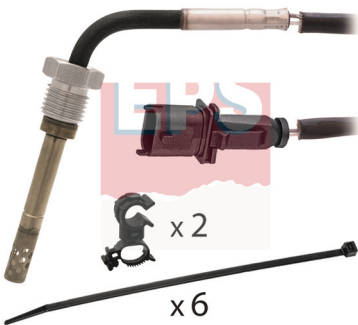

17	M14x1,5		L1	Ang	L2	RTD-PT
			50	75°	1440	

OPEL						
INSIGNIA A 2.0 Biturbo CDTI	A20DTR		07/08	⇒	03/17	

OPEL						
INSIGNIA A 2.0 Biturbo CDTI 4x4	A20DTR, A20DTR(LBY), A20DTR(LBY-NE9-F46), A20DTR(LBY-NE9-KL9)		07/08	⇒	03/17	
INSIGNIA A 2.0 CDTi 4x4	A20DTR		09/13	⇒	03/17	
SAAB						
9-5 2.0 TTDi XWD	A20DTR		05/10	⇒	01/12	
VAUXHALL						
INSIGNIA 2.0 Biturbo CDTI	A20DTR, A20DTR(LBY-NE9-KL9)		03/12	⇒	05/17	
INSIGNIA 2.0 Biturbo CDTI 4x4	A20DTR, A20DTR(LBY-NE9-KL9)		03/12	⇒	05/17	
INSIGNIA 2.0 CDTI	A20DTR, A20DTR(LBY), A20DTR(LBY-NE9-KL9)		10/08	⇒	05/17	
INSIGNIA 2.0 CDTI 4x4	A20DTR, A20DTR(LBY)		05/09	⇒	05/17	

EPS **1.220.326** 04,5

EXHAUST GAS TEMPERATURE SENSORS (EGT)

Adatt./Suitable:

AUDI
059 906 088 G

NEW - ITEM NOW AVAILABLE FROM PRODUCTION

- NUOVO - ARTICOLO ORA DISPONIBILE PER LA VENDITA
- NOUVEAU - ARTICLE DISPONIBLE EN PRODUCTION COURANTE
- NEU - JETZ ZUM VERKAUF VERFÜGBARER ARTIKEL
- NUEVO - ARTICULO AHORA DISPONIBLE EN PRODUCCION