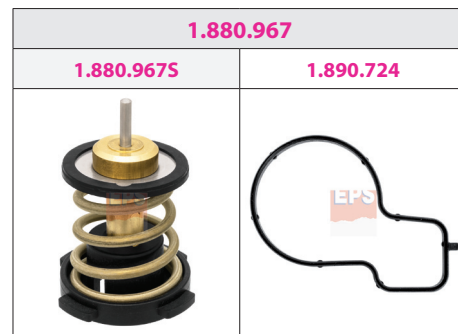

°C
80

AUDI		
A1 1.0 TFSI	CHZB, CHZE, DKLD	03/15 ⇒ 10/18
A3 III 1.4 TFSI e-tron	CUKB, CXUA	05/14 ⇒
SEAT		
ATECA 1.0 TSI	CHZJ, DKRF	05/16 ⇒
IBIZA IV 1.0 TSI	CHZB, CHZC	05/15 ⇒ 06/17
IBIZA IV 1.6	CWVA	07/15 ⇒ 06/17
IBIZA IV 1.6 SRE	CWVA, CWVB	07/15 ⇒
IBIZA 1.6 SRE	CWVA	07/15 ⇒ 12/16
LEON III 1.0 TSI	CHZD, DKRF	05/15 ⇒
LEON ST 1.0 TSI	CHZD	05/15 ⇒
TOLEDO IV 1.0 TSI	CHZB, CHZC, DKLD, DKRC	05/17 ⇒ 04/19
TOLEDO IV 1.6	CWVA	05/15 ⇒ 04/19
SKODA		
KAMIQ 1.6 SRE	CWVA	07/19 ⇒
KAROQ 1.0 TSI	CHZJ, DKRF	07/17 ⇒
KAROQ 1.6 SRE	CWVA	06/20 ⇒
OCTAVIA III 1.0 TSI	CHZD, DKRA, DKRF	05/16 ⇒
OCTAVIA III 1.4 [CHN]	CSSA	02/14 ⇒
OCTAVIA III 1.6 [CHN]	CSRA	02/14 ⇒
RAPID 1.0 TSI	CHZB, CHZC, DKLD, DKRC	06/17 ⇒ 12/19
FABIA III 1.0 TSI	CHZB, CHZC, DKLD, DKRC	08/14 ⇒
SUPERB III 1.4 TSI iv	DGEB	08/19 ⇒
VW		
CADDY III 1.0 TSI	CHZG, DKRD	11/15 ⇒
GOLF VII 1.0 TSI	CHZC, CHZD, CHZK, DKLB, DKRF	05/15 ⇒
GOLF VII 1.4 TSI	CZCA, CZDA	02/14 ⇒