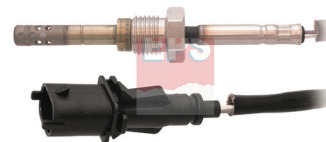

L1	Ang	L2	RTD-PT
			35	0°	500	

JEEP		
CHEROKEE V 2.0 CRD	EBS, EBT	04/14 ⇨ 08/18
CHEROKEE V 2.0 CRD 4x4	EBS, EBT	04/14 ⇨ 08/18
CHEROKEE V 2.2 CRD	EBV	09/18 ⇨
CHEROKEE V 2.2 CRD 4x4	EBU, EBV, LAU61	08/15 ⇨
CHEROKEE 2.0 CRD	EBS, EBT	04/14 ⇨ 08/18
CHEROKEE 2.2 CRD	EBU, EBV	08/15 ⇨ 08/18
OPEL		
SIGNUM 2.0 Turbo	Z2ONET	05/03 ⇨ 12/08
VECTRA C 2.0 16V Turbo	Z2ONET	03/03 ⇨ 08/08
VECTRA C 2.0 Turbo	Z2ONET	10/03 ⇨ 08/08
VAUXHALL		
SIGNUM 2.0 i Turbo	Z2ONET	03/03 ⇨ 10/08
VECTRA C 2.0 16V Turbo	Z2ONET	01/00 ⇨ 10/08

EPS 1.220.257

3

EXHAUST GAS TEMPERATURE SENSORS (EGT)

Adatt./Suitable:

- **AUDI**
  03N 906 081 A
  03N 906 081 D
- **MAN**
  03N 906 081 A
  65.27421-0011
  65.27421-0050
- **SEAT**
  03N 906 081 A
  03N 906 081 D
- **SKODA**
  03N 906 081 A
  03N 906 081 D
- **VOLVO**
  30668640
- **VW**
  03N 906 081 A
  03N 906 081 D

- **NEW - ITEM NOW AVAILABLE FROM PRODUCTION**
- NUOVO - ARTICOLO ORA DISPONIBILE PER LA VENDITA
- NOUVEAU - ARTICLE DISPONIBLE EN PRODUCTION COURANTE
- NEU - JETZT ZUM VERKAUF VERFÜGBARER ARTIKEL
- NUEVO - ARTICULO AHORA DISPONIBLE EN PRODUCCION

MARKET DIFFUSION: HIGH