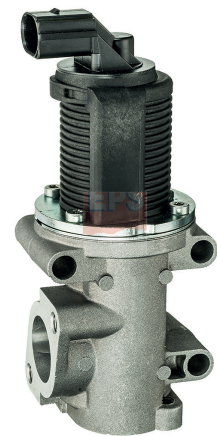

ALFA ROMEO			
159 1.9 JTDM 8V	937A7.000, 939A1.000, 939A7.000	09/05	⇒ 11/11
159 MY2011 1.9 8V JTD	--	01/10	⇒
FIAT			
CROMA II 1.9 D Multijet	939A1.000, 939A7.000	06/05	⇒
CROMA II 1.9 MJTD	939A1.000	04/06	⇒ 12/11
DUCATO III 100 Multijet 2,2 D 4HV		07/06	⇒
DUCATO III 110 Multijet 2,3 D	F1AE0481D, F1AE3481G	08/06	⇒
DUCATO III 120 Multijet 2,3 D	F1AE0481D, F1AGL4114	07/06	⇒