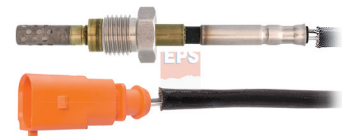

EPS 1.220.175 04,5

EXHAUST GAS TEMPERATURE SENSORS (EGT)

Adatt./Suitable:

VW

03L 906 088 ES

ITEM NOW AVAILABLE FROM PRODUCTION

- NUOVO - ARTICOLO ORA DISPONIBILE PER LA VENDITA
- ARTICLE DISPONIBLE EN PRODUCTION COURANTE
- JETZT ZUM VERKAUF VERFÜGBARER ARTIKEL
- ARTICULO AHORA DISPONIBLE EN PRODUCCION