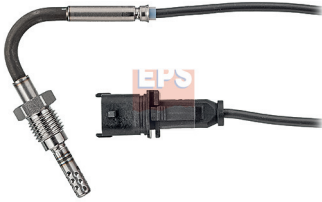

EPS 1.220.136  **04,5**

EXHAUST GAS TEMPERATURE SENSORS (EGT)

Adatt./Suitable:

MAGNETI MARELLI
172000445010

SUZUKI
18213-53K10
18213-53K10-000

NEW - ITEM NOW AVAILABLE FROM PRODUCTION

- NUOVO - ARTICOLO ORA DISPONIBILE PER LA VENDITA
- NOUVEAU - ARTICLE DISPONIBLE EN PRODUCTION COURANTE
- NEU - JETZT ZUM VERKAUF VERFÜGBARER ARTIKEL
- NUEVO - ARTICULO AHORA DISPONIBLE EN PRODUCCION