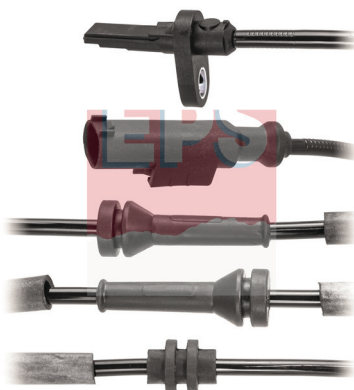

L	L1		
742	27,9	Hall Effect	OUT

FIAT

TIPO II 1.0	55282151	11/20 ⇨
TIPO II 1.3 D	19981.000, 55266963, 55283775	10/15 ⇨
TIPO II 1.4	843A1.000, 940B7.000	10/15 ⇨
TIPO II 1.4 LPG	940B7.000	05/16 ⇨
TIPO II 1.6	55268036	10/15 ⇨
TIPO II 1.6 D	46346020, 55260384, 55280444	10/15 ⇨

EPS 1.960.255

04,5

WHEEL SPEED SENSORS

Adatt./Suitable:

BOSCH
0 265 008 043

MERCEDES-BENZ
A 639 440 09 32
A 639 440 98 34
A 639 540 23 17

NEW - ITEM NOW AVAILABLE FROM PRODUCTION

- NUOVO - ARTICOLO ORA DISPONIBILE PER LA VENDITA
- NOUVEAU - ARTICLE DISPONIBLE EN PRODUCTION COURANTE
- NEU - JETZT ZUM VERKAUF VERFÜGBARER ARTIKEL
- NUEVO - ARTICULO AHORA DISPONIBLE EN PRODUCCION

MARKET DIFFUSION: MEDIUM