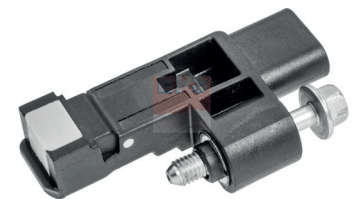

L	L1		
---	27,2	Hall Effect	+ - OUT

CITROËN		
C4 PICASSO II 1.6 THP 150	5FX(EP6DT)	09/14 ⇒
C4 PICASSO II 1.6 THP 165	5GZ(EP6FDT)	07/14 ⇒
C4 II 1.6 16V	EP6FDTX	10/10 ⇒
C4 SPACETOUREUR 1.6 THP 165	5GZ(EP6FDT)	04/18 ⇒
C5 AIRCROSS 1.6 Hybrid	5GF(EP6FADTXD)	04/20 ⇒
C5 AIRCROSS 1.6 PureTech 180	5GF(EP6FADTXD)	11/18 ⇒
C5 AIRCROSS 1.6 THP 150	5GX(EP6FDTMD)	09/19 ⇒
C5 AIRCROSS 1.6 THP 165	5GY(EP6FDTM)	05/19 ⇒
C4 GRAND PICASSO II 1.6 THP 150	5FX(EP6DT)	09/14 ⇒
C4 GRAND PICASSO II 1.6 THP 165	5GZ(EP6FDT)	07/14 ⇒
DS3 1.6	5GM(EP6FDTX)	02/11 ⇒ 07/15
DS3 1.6 THP 165	5FM(EP6DT), 5GZ(EP6FDT)	10/14 ⇒ 07/15
DS4 1.6 THP 165	5FM(EP6DT)	01/12 ⇒ 07/15
DS4 1.6 THP 210	5GM(EP6FDTX)	07/15 ⇒ 07/15
DS5 1.6 THP 165 Hybrid	5GZ(EP6FDT)	06/12 ⇒ 07/15
DS5 1.6 THP 210	5GM(EP6FDTX)	11/14 ⇒ 07/15
GRAND C4 SPACETOUREUR 1.6 PureTech 180	5GF(EP6FADTXD)	04/18 ⇒
GRAND C4 SPACETOUREUR 1.6 THP 165	5GX(EP6FDTMD), 5GZ(EP6FDT)	04/18 ⇒

DS		
DS 5 1.6 THP 165	5GZ(EP6FDT)	07/15 ⇒ 12/18
DS 5 1.6 THP 210	5GM(EP6FDTX)	04/15 ⇒ 12/18
DS 7 1.6 PureTech 180	5GF(EP6FADTXD)	04/18 ⇒
DS 7 1.6 PureTech 225	5GC(EP6FADTX)	09/17 ⇒
DS 7 E-TENSE	5GQ(EP6FADTXHP)	10/19 ⇒
DS 7 E-TENSE 4x4	5GB(EP6FADTXHP)	05/19 ⇒
DS3 1.6 THP	5GW(EP6FDT), 5GX(EP6FDTMD), 5GZ(EP6FDT)	07/15 ⇒ 07/19
DS3 1.6 THP 165	5GZ(EP6FDT)	07/15 ⇒ 07/19
DS3 1.6 THP 208	5GR(EP6FDTX)	09/15 ⇒ 07/19
DS4 / DS4 CROSSBACK 1.6 THP 165	5GZ(EP6FDT)	07/15 ⇒ 12/18
DS4 / DS4 CROSSBACK 1.6 THP 210	5GM(EP6FDTX)	07/15 ⇒ 12/18

OPEL		
GRANDLAND X 1.6 Turbo	D16XHT(EP6FADTXD)	09/18 ⇒
GRANDLAND X 1.6 Turbo Hybrid	F16XHR(EP6FADTXD)	12/19 ⇒
GRANDLAND X 1.6 Turbo Hybrid4	F16XHR(EP6FADTXD)	06/19 ⇒

PEUGEOT		
208 1.6	5GZ(EP6FDT)	02/12 ⇒
208 1.6 GTi	5GR(EP6FDTX)	10/14 ⇒
208 1.6 THP 165	5GZ(EP6FDT)	03/15 ⇒
208 1.6 THP 210	5GM(EP6FDTX)	04/15 ⇒
308 II 1.6	5GZ(EP6FDT)	01/12 ⇒