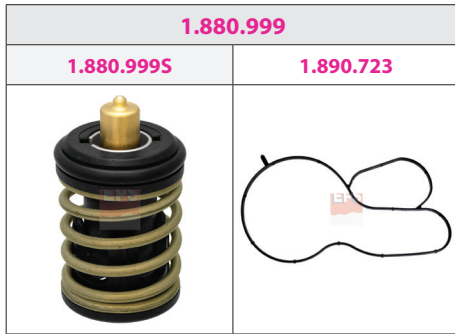

°C
97

AUDI		
A1 25 TFSI	DKLA	11/18 →
A1 30 TFSI	DKJA, DKRF	07/18 →
A3 III 1.0 TFSI	CHZD, DKRF	07/16 →
A3 III 1.4 TFSI	CZCC	02/16 →
A3 III 1.4 TFSI g-tron	CPWA	11/13 →
A3 III 1.4 TSI	CZEA	05/14 →
A3 III 30 TFSI	CHZD, DKRF	07/18 →
A3 IV 40 TFSIe	DGEA	06/20 →
A4 V 1.4 TFSI	CVNA	08/15 → 11/19

SEAT		
ARONA 1.0 TGI	DBYA	11/18 →
ARONA 1.0 TSI	CHZJ, CHZL, DKJA, DKLA, DKRF	07/17 →
ATECA 1.0 TSI	CHZJ, DKRF	05/16 →
IBIZA V 1.0 TGI	DBYA	11/17 →
IBIZA V 1.0 TSI	CHZJ, CHZL, DKJA, DKLA, DKRF	01/17 →
LEON 1.4 TSI e-Hybrid	DGEA	05/20 →
LEON III 1.0 TSI	CHZD, DKLB, DKRF	05/15 →
LEON ST 1.0 TSI	CHZD	05/15 →

SKODA		
OCTAVIA 1.4 RS iV	DJKA	06/20 →
KAMIQ 1.0 TGI CNG	DBYA	11/19 →
KAMIQ 1.0 TSI	DKLA, DKRF, DLAC	07/19 →
KAROQ 1.4 TSI	CZEA, DJKA	09/19 →
KODIAQ 1.4 TSI	CZCA, CZDA, CZEA	10/16 →
KODIAQ 1.4 TSI 4x4	CZDA, CZEA	10/16 →
OCTAVIA IV 1.4 TSI Hybrid	DGEA	06/20 →
OCTAVIA IV 1.4 TSI IV RS	DGEA, DJKA	06/20 →
SCALA 1.0 TGI CNG	DBYA	11/19 →
SCALA 1.0 TSI	DKLA, DKRF	02/19 →

VW		
BEETLE 1.2 TSI 16V	CYVD	12/14 → 07/19
BEETLE 1.4 TSI	CZDA	12/14 → 07/19
POLO VI 1.0 TGI	DBYA	09/17 →
POLO VI 1.0 TSI	CHZJ, CHZL, DKJA, DKLA, DKRF	06/17 →
CADDY III 1.0 TSI	CHZG, DKRE	11/15 →
T-CROSS 1.0 TSI	CHZL, DKJA, DKLA, DKRF, DLAC	12/18 →
GOLF VII 1.0 TSI	CHZC, CHZD, CHZK, DKLB, DKRF	05/15 →
GOLF VII 1.2 TSI	CYVA, CYVB	04/14 →
GOLF VII 1.4 GTE Hybrid	CUKB	05/14 →
GOLF VII 1.4 TGI CNG	CPWA, CZBA	06/13 →
GOLF VII 1.4 TSI	CHPB, CZCA, CZDA, CZDD, CZEA	02/14 →
GOLF VII 1.4 TSI MultiFuel	CPVB	12/13 →

VW		
GOLF VIII 1.4 GTE Plug-in Hybrid	DGEA	09/20 →
T-ROC 1.0 TSI	CHZJ, DKRF	07/17 →
TIGUAN II 1.4 TSI	CZEA	06/17 →
TOURAN II 1.0 TSI	DKRB	12/18 →
UP 1.0 GTI	DKRA	11/17 →
UP 1.0 TSI	CHZA, DKLC	05/16 → 09/18

EPS **1.879.985KK** 04

THERMOSTATS

AUDI	04E 121 113 B	04E 121 113 G
SEAT	04E 121 113 G	
SKODA	04E 121 113 B	04E 121 113 G
VW	04E 121 113 B	04E 121 113 G

NEW - ITEM NOW AVAILABLE FROM PRODUCTION

- NUOVO - ARTICOLO ORA DISPONIBILE PER LA VENDITA
- NOUVEAU - ARTICLE DISPONIBLE EN PRODUCTION COURANTE
- NEU - JETZT ZUM VERKAUF VERFÜGBARER ARTIKEL
- NUEVO - ARTICULO AHORA DISPONIBLE EN PRODUCCION