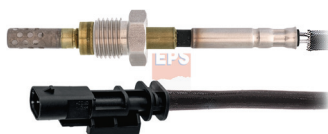

17	M14x1,5		L1	Ang	L2	RTD-PT
			25	0°	300	

ALFA ROMEO						
GIULIA 2.2 D	46335975, 55266388, 55268532, 55271040, 55284636					10/15
GIULIA 2.2 D Q4	55268818, 55284529					11/16

CITROËN						
NEMO 1.3 BlueHDi 80	FHY(F13DTE6)					02/16
NEMO 1.3 HDi 80	FHY(F13DTE6)					10/15

FIAT						
FIORINO III 1.3 D Multijet	199A2.000/F, 225A2.000, 330A1.000, 55283775					11/07
500L 1.3 D Multijet	199B4.000, 330A1.000					09/12
QUBO 1.3 D Multijet	225A2.000					03/15
TIPO II 1.3 D	55266963, 55283775					03/16

PEUGEOT						
BIPPER 1.3 HDi 80 / BlueHDi 80	FHY(F13DTE6)					12/15
BIPPER TEPEE 1.3 HDi 80	FHY(F13DTE6)					12/15

EPS 1.220.217

04,5

EXHAUST GAS TEMPERATURE SENSORS (EGT)

Adatt./Suitable:

BOSCH
0 986 259 006

GENERAL MOTORS
55 566 621

HITACHI
137078
2507078

MAGNETI MARELLI
172000149010

OPEL
55566621
58 55 376

PIERBURG
7.08369.75.0

VAUXHALL
55566621

ITEM NOW AVAILABLE FROM PRODUCTION

- NUOVO - ARTICOLO ORA DISPONIBILE PER LA VENDITA
- ARTICLE DISPONIBLE EN PRODUCTION COURANTE
- JETZT ZUM VERKAUF VERFÜGBARER ARTIKEL
- ARTICULO AHORA DISPONIBLE EN PRODUCCION