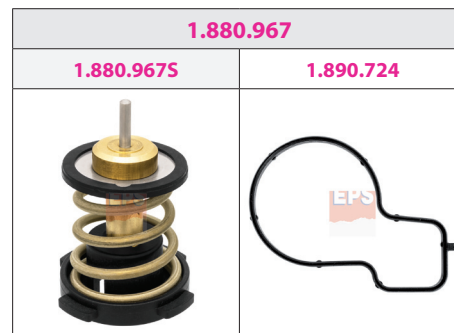

1.880.967

1.880.967S

1.890.724

°C

80

AUDI		
A3 III 1.4 TFSI e-tron	CUKB, CXUA	05/14 →
SKODA		
KAMIQ 1.6 SRE	CWVA	07/19 →
KAROQ 1.6 SRE	CWVA	06/20 →
OCTAVIA III 1.4 [CHN]	CSSA	02/14 →
OCTAVIA III 1.6 [CHN]	CSRA	02/14 →
SUPERB III 1.4 TSI iv	DGEB	08/19 →
VW		
PASSAT VI 1.4 GTE Hybrid	CUKC, DGEB	06/15 →
GOLF VII 1.4 TSI	CZCA, CZDA	02/14 →
GOLF VII 1.4 TSI MultiFuel	CPVB	04/14 →

EPS

1.879.984KK

04

THERMOSTATS

AUDI

04E 121 113 G
04E 121 113 N
04E 121 600 BD *18
04E 121 600 CB *18

SEAT
04E 121 113 G
04E 121 113 N

SKODA
04E 121 113 G
04E 121 113 N

NEW - ITEM NOW AVAILABLE FROM PRODUCTION

- NUOVO - ARTICOLO ORA DISPONIBILE PER LA VENDITA
- NOUVEAU - ARTICLE DISPONIBLE EN PRODUCTION COURANTE
- NEU - JETZT ZUM VERKAUF VERFÜGBARER ARTIKEL
- NUEVO - ARTICULO AHORA DISPONIBLE EN PRODUCCION

*18 Water pump OE code, supplied only with thermostats KIT

- Codice OE pompa acqua, fornito solo KIT termostati
- Pompe à eau code d'origine, fourni uniquement avec thermostats KIT
- Wasserpumpe OE-Code, nur mit Thermostaten KIT geliefert
- Bomba de agua código OE, suministrado solo con termostatos KIT

MARKET DIFFUSION: MEDIUM