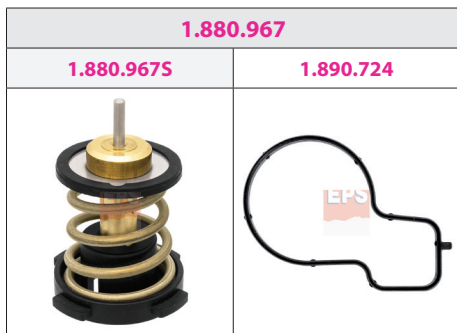

EPS 1.879.986KK 04

1. **AUDI**
   04C 121 113 C
   04E 121 113 C
   04E 121 113 F
   04E 121 600 AF *18
   04E 121 600 AL *18
2. **SEAT**
   04C 121 113 C
   04E 121 113 C
   04E 121 113 F
3. **SKODA**
   04C 121 113 C
   04E 121 113 C
   04E 121 113 F
4. **VW**
   04C 121 113 C
   04C 121 600 L *18
   04C 121 600 P *18
   04E 121 113 C
   04E 121 113 F
   04E 121 600 AD *18
   04E 121 600 AF *18
   04E 121 600 AG *18
   04E 121 600 AL *18
   04E 121 600 AM *18
   04E 121 600 CD *18
   04E 121 600 P *18
5. ***18 Water pump OE code, supplied only with thermostats KIT**
6. Codice OE pompa acqua, fornito solo KIT termostati
   - Pompe à eau code d'origine, fourni uniquement avec thermostats KIT
   - Wasserpumpe OE-Code, nur mit Thermostaten KIT geliefert
   - Bomba de agua código OE, suministrado solo con termostatos KIT
7. **ITEM NOW AVAILABLE FROM PRODUCTION**
8. NUOVO - ARTICOLO ORA DISPONIBILE PER LA VENDITA
   - ARTICLE DISPONIBLE EN PRODUCTION COURANTE
   - JETZT ZUM VERKAUF VERFÜGBARER ARTIKEL
   - ARTICULO AHORA DISPONIBLE EN PRODUCCION

MARKET DIFFUSION: MEDIUM

SEAT

ATECA 1.0 TSI	CHZJ, DKRF	05/16 ⇨
LEON III 1.0 TSI	CHZD, DKRF	05/15 ⇨
LEON ST 1.0 TSI	CHZD	05/15 ⇨

VW

GOLF VII 1.4 TSI	CZCA, CZDA	02/14 ⇨
GOLF VII 1.4 TSI MultiFuel	CPVB	04/14 ⇨

AUDI

A3 III 1.4 TFSI e-tron	CUKB, CXUA	05/14 ⇨

SKODA

KAMIQ 1.6 SRE	CWVA	07/19 ⇨
KAROQ 1.6 SRE	CWVA	06/20 ⇨
OCTAVIA III 1.4 [CHN]	CSSA	02/14 ⇨
OCTAVIA III 1.6 [CHN]	CSRA	02/14 ⇨
SUPERB III 1.4 TSI IV	DGEB	08/19 ⇨

VW

PASSAT VI 1.4 GTE Hybrid	CUKC, DGEB	06/15 ⇨
GOLF VII 1.4 TSI	CZCA, CZDA	02/14 ⇨
GOLF VII 1.4 TSI MultiFuel	CPVB	04/14 ⇨

AUDI

A1 1.0 TFSI	CHZB, CHZE, DKLD	03/15 ⇨ 10/18
A3 III 1.4 TFSI e-tron	CUKB, CXUA	05/14 ⇨

SEAT

ATECA 1.0 TSI	CHZI, DKRF	05/16 ⇨
IBIZA IV 1.0 TSI	CHZB, CHZC	05/15 ⇨ 06/17
IBIZA IV 1.6	CWVA	07/15 ⇨ 06/17
IBIZA IV 1.6 SRE	CWVA, CWVB	07/15 ⇨
IBIZA 1.6 SRE	CWVA	07/15 ⇨ 12/16
LEON III 1.0 TSI	CHZD, DKRF	05/15 ⇨
LEON ST 1.0 TSI	CHZD	05/15 ⇨
TOLEDO IV 1.0 TSI	CHZB, CHZC, DKLD, DKRC	05/17 ⇨ 04/19
TOLEDO IV 1.6	CWVA	05/15 ⇨ 04/19

SKODA

KAROQ 1.0 TSI	CHZI, DKRF	07/17 ⇨
OCTAVIA III 1.0 TSI	CHZD, DKRA, DKRF	05/16 ⇨
RAPID 1.0 TSI	CHZB, CHZC, DKLD, DKRC	06/17 ⇨ 12/19
FABIA III 1.0 TSI	CHZB, CHZC, DKLD, DKRC	08/14 ⇨

VW

CADDY III 1.0 TSI	CHZG, DKRD	11/15 ⇨
GOLF VII 1.0 TSI	CHZC, CHZD, CHZK, DKLB, DKRF	05/15 ⇨
JETTA VI 1.6	CWVA	09/15 ⇨
JETTA VI 1.6 [RUS]	CWVA, CWVB	01/15 ⇨
JETTA VI 1.6 MPI	CWVB	09/15 ⇨ 04/18
POLO V 1.0 TSI	CHZB	11/14 ⇨
POLO V 1.6	CWVA, CWVB	07/14 ⇨