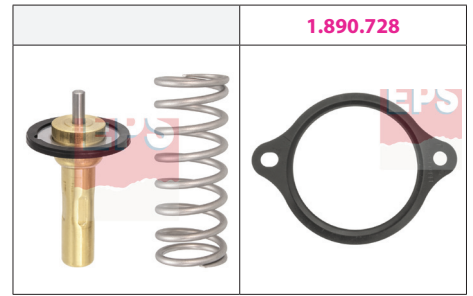

*V Supplied only the thermostat, without housing

- Fourni solo il termostato, senza alloggiamento
- Fourni uniquement le thermostat, sans le boîtier
- Nur der Thermostat wird ohne Gehäuse geliefert
- Sólo se suministra el termostato, sin la carcasa (cárter)