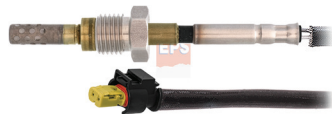

17	M14x1,5		L1	Ang	L2	RTD-PT
			25	0°	300	

MERCEDES-BENZ

CLASSE A II A 160 CDI	OM640.942	09/04	06/12
CLASSE A II A 180 CDI	OM640.940	09/04	06/12
CLASSE A II A 200 CDI	OM640.941	09/04	06/12

EPS 1.220.172 04,5

EXHAUST GAS TEMPERATURE SENSORS (EGT)

Adatt./Suitable:

AUDI

4G0 906 088 AA
4G0 906 088 AN
4G0 906 088 L

MAGNETI MARELLI

172000441010

ITEM NOW AVAILABLE FROM PRODUCTION

- NUOVO - ARTICOLO ORA DISPONIBILE PER LA VENDITA
- ARTICLE DISPONIBLE EN PRODUCTION COURANTE
- JETZT ZUM VERKAUF VERFÜGBARER ARTIKEL
- ARTICULO AHORA DISPONIBLE EN PRODUCCION

MARKET DIFFUSION: MEDIUM