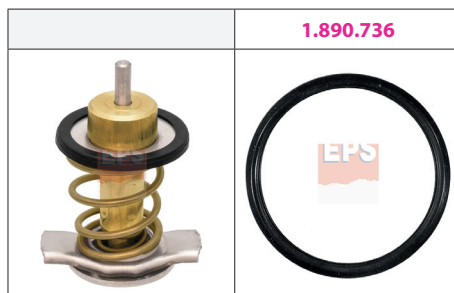

1.890.736

°C
90