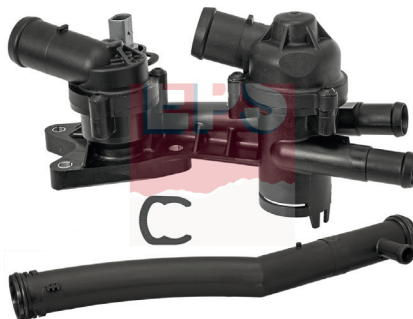

²⁰⁵ contains article number

- contiene il numero articolo
- contient le numéro d'article
- beinhaltet Artikelnummer
- número de artículo incluido

1.830.278