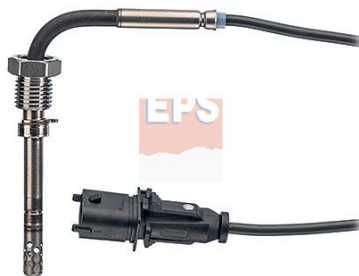

17	M14x1,5		L1	Ang	L2	RTD-PT
			50	90°	340	

ALFA ROMEO		
GIULIETTA II 1.6 JTDM	55280444, 940A3.000, 940C1.000, 940C5.000	04/10 ⇨
GIULIETTA II 2.0 JTDM	55283099, 940A4.000, 940A5.000, 940A7.000, 940A8.000, 940B6.000, 940B9.000, 940C3.000, 940C4.000	04/10 ⇨
CHRYSLER		
DELTA 1.6 D Multijet	844A3000	08/11 ⇨
DELTA 2.0 D Multijet	198A5.000	08/11 ⇨
FIAT		
BRAVO II 1.6 D Multijet	-, 198A2.000, 198A3.000, 198A6.000, 844A3.000	09/07 ⇨
BRAVO II 1.6 JTD Multijet	198A3.000	03/08 ⇨ 12/14
BRAVO II 2.0 D Multijet	-, 198A5.000, 198A8.000, 844A2.000	09/08 ⇨
LANCIA		
DELTA III 1.6 D Multijet	198A2.000, 844A3.000, 944A3.000, 955A4.000	08/08 ⇨ 08/14
DELTA III 1.9 D Multijet	844A1.000	01/09 ⇨ 08/14
DELTA III 2.0 D Multijet	198A5.000, 198A8.000, 844A2.000	09/08 ⇨ 08/14

EPS 1.220.131

EXHAUST GAS TEMPERATURE SENSORS (EGT)

Adatt./Suitable:

- **GENERAL MOTORS**
  55 351 838
- **JEEP**
  68228514AB
  68228514AC
  K68228514AA
  K68228514AB
  K68228514AC
- **MOPAR PARTS**
  68228514AC
- **OPEL**
  55351838
  8 55 514
- **VAUXHALL**
  55351838

- **NEW - ITEM NOW AVAILABLE FROM PRODUCTION**
- NUOVO - ARTICOLO ORA DISPONIBILE PER LA VENDITA
- NOUVEAU - ARTICLE DISPONIBLE EN PRODUCTION COURANTE
- NEU - JETZT ZUM VERKAUF VERFÜGBARER ARTIKEL
- NUEVO - ARTICULO AHORA DISPONIBLE EN PRODUCCION