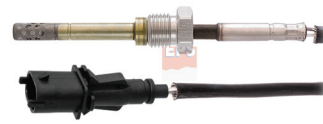

17	M14x1,5		L1	Ang	L2	RTD-PT
			50	0°	570	

FIAT			
FIORINO III 1.3 D Multijet	199A2.000/F, 225A2.000, 330A1.000, 55283775		11/07 ⇨
500L 1.3 D Multijet	199B4.000, 330A1.000		09/12 ⇨
500X 1.3 D Multijet	55266963, 55283775		11/14 ⇨
QUBO 1.3 D Multijet	225A2.000		03/15 ⇨
TIPO II 1.3 D	199B1.000, 55266963, 55283775		10/15 ⇨

EPS 1.220.135

04,5

EXHAUST GAS TEMPERATURE SENSORS (EGT)

Adatt./Suitable:

FIAT
55199672
55200036

HITACHI
137095
2507095

MAGNETI MARELLI
172000233010

NEW - ITEM NOW AVAILABLE FROM PRODUCTION

- NUOVO - ARTICOLO ORA DISPONIBILE PER LA VENDITA
- NOUVEAU - ARTICLE DISPONIBLE EN PRODUCTION COURANTE
- NEU - JETZT ZUM VERKAUF VERFÜGBARER ARTIKEL
- NUEVO - ARTICULO AHORA DISPONIBLE EN PRODUCCION