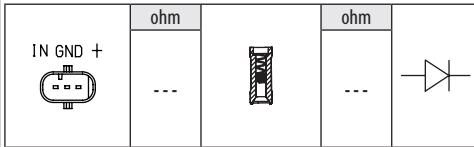

FORD

B-MAX 1.0 EcoBoost	M1JA, M1JE, M1JH, SFJA, SFJB, SFJC, SFJD, YYJC	08/12 ⇨
C-MAX II 1.0 EcoBoost	--, M1DA, M1DD, M2DA, M2DC, SFDA	10/12 ⇨
ECOSPORT 1.0 EcoBoost	M1JC, M1JJ, M1JU, SFJL, YYJD, YYJF	10/13 ⇨
FIESTA VI 1.0	P4JA, P4JB, P4JC, P4JD, XMJA, XMJB, XMJC, XMJD	10/12 ⇨
FIESTA VI 1.0 EcoBoost	M1JE, M1JH, SFJA, SFJB, SFJC, SFJD, YYJA, YYJB	09/12 ⇨
FIESTA VI 1.0 Sport	YYJA, YYJB	05/14 ⇨
FIESTA VII 1.0 EcoBoost	M1JL, M1JM, Q0JA, Q0JB, Q0JC, Q0JD, SFJE, SFJF, SFJJ, SFJJ, SFJK, SFJN, SFJP, YYJE	05/17 ⇨
FIESTA VII 1.0 EcoBoost mHEV	BZIA	07/20 ⇨
FIESTA VII 1.0 EcoBoost mHEV ACTIVE	BZIA	01/21 ⇨
FOCUS III 1.0 EcoBoost	M1DA, M1DC, M1DD, M1DH, M2DA, M2DB, M2DC, SFDA, SFDB	02/12 ⇨
GRAND C-MAX 1.0 EcoBoost	M1DA, M1DD, M2DA, M2DC, SFDA	10/12 ⇨
MONDEO IV 1.0 EcoBoost	M1CA, M1CB	02/15 ⇨
TOURNEO COURIER 1.0 EcoBoost	SFCA, SFCB, SFCC, SFCD, SFCE, SFCF	02/14 ⇨
TOURNEO CUSTOM 1.0 EcoBoost PHEV	M1FA	04/20 ⇨
TRANSIT CONNECT II 1.0 EcoBoost	M2GA, M2GB	02/13 ⇨
TRANSIT COURIER 1.0 EcoBoost	SFCA, SFCB, SFCC, SFCD, SFCE, SFCF	02/14 ⇨
TRANSIT CUSTOM 1.0 EcoBoost PHEV	M1FA	04/20 ⇨

COILS

Adatt./Suitable:

- **BOSCH**
  0 986 221 102
- **CITROËN**
  96 753 909 80
- **DS**
  96 753 909 80
- **GENERAL MOTORS**
  3 639 845
- **HITACHI**
  133962
  2503962
- **OPEL**
  3639845
  9675390980
- **PEUGEOT**
  96 753 909 80
- **VAUXHALL**
  3639845
  9675390980

1. **NEW - ITEM NOW AVAILABLE FROM PRODUCTION**
2. NUOVO - ARTICOLO ORA DISPONIBILE PER LA VENDITA
   - NOUVEAU - ARTICLE DISPONIBLE EN PRODUCTION COURANTE
   - NEU - JETZT ZUM VERKAUF VERFÜGBARER ARTIKEL
   - NUEVO - ARTICULO AHORA DISPONIBLE EN PRODUCCION

MARKET DIFFUSION: HIGH