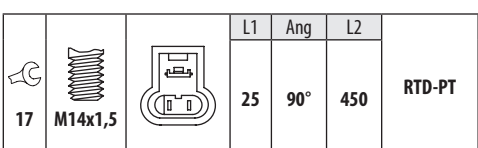

MERCEDES-BENZ		
CLASSE E III E 420 CDI	OM629.910	01/06 → 12/08
CLASSE GL I GL 420 CDI 4-matic	OM629.912	09/06 → 05/09
CLASSE GL I GL 450 CDI 4-matic	OM629.912	05/09 → 08/12
CLASSE M II ML 420 CDI 4-matic	OM629.912	02/06 → 09/09
CLASSE M II ML 450 CDI 4-matic	OM629.912	09/09 → 12/11
CLASSE S V S 420 CDI	OM629.911	10/06 → 12/09