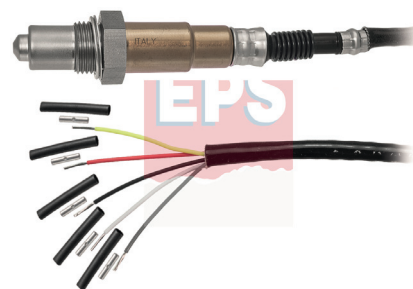

***SP Universal-fit version supplied (without connector)**

- Fornita sonda universale (senza connettore)
- Fournie sonde universelle (sans connecteur)
- Gelieferte Universelle Passform Sonde (ohne Konnektor)
- Provista la versión de ajuste universal (sin conector)