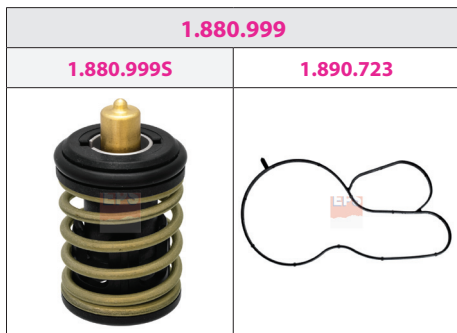

EPS 1.879.986KK 04

1. **AUDI**
   04C 121 113 C
   04E 121 113 C
   04E 121 113 F
   04E 121 600 AF *18
   04E 121 600 AL *18
2. **SEAT**
   04C 121 113 C
   04E 121 113 C
   04E 121 113 F
3. **SKODA**
   04C 121 113 C
   04E 121 113 C
   04E 121 113 F
4. **VW**
   04C 121 113 C
   04C 121 600 L *18
   04C 121 600 P *18
   04E 121 113 C
   04E 121 113 F
   04E 121 600 AD *18
   04E 121 600 AF *18
   04E 121 600 AG *18
   04E 121 600 AL *18
   04E 121 600 AM *18
   04E 121 600 CD *18
   04E 121 600 P *18
5. ***18 Water pump OE code, supplied only with thermostats KIT**
6. Codice OE pompa acqua, fornito solo KIT termostati
   - Pompe à eau code d'origine, fourni uniquement avec thermostats KIT
   - Wasserpumpe OE-Code, nur mit Thermostaten KIT geliefert
   - Bomba de agua código OE, suministrado solo con termostatos KIT
7. **ITEM NOW AVAILABLE FROM PRODUCTION**
8. NUOVO - ARTICOLO ORA DISPONIBILE PER LA VENDITA
   - ARTICLE DISPONIBLE EN PRODUCTION COURANTE
   - JETZT ZUM VERKAUF VERFÜGBARER ARTIKEL
   - ARTICULO AHORA DISPONIBLE EN PRODUCCION

MARKET DIFFUSION: MEDIUM

SEAT

ATECA 1.0 TSI	CHZJ, DKRF	05/16 ⇨
LEON III 1.0 TSI	CHZD, DKRF	05/15 ⇨
LEON ST 1.0 TSI	CHZD	05/15 ⇨

VW

GOLF VII 1.4 TSI	CZCA, CZDA	02/14 ⇨
GOLF VII 1.4 TSI MultiFuel	CPVB	04/14 ⇨

AUDI

A3 III 1.4 TFSI e-tron	CUKB, CXUA	05/14 ⇨

SKODA

KAMIQ 1.6 SRE	CWVA	07/19 ⇨
KAROQ 1.6 SRE	CWVA	06/20 ⇨
OCTAVIA III 1.4 [CHN]	CSSA	02/14 ⇨
OCTAVIA III 1.6 [CHN]	CSRA	02/14 ⇨
SUPERB III 1.4 TSI IV	DGEB	08/19 ⇨

VW

PASSAT VI 1.4 GTE Hybrid	CUKC, DGEB	06/15 ⇨
GOLF VII 1.4 TSI	CZCA, CZDA	02/14 ⇨
GOLF VII 1.4 TSI MultiFuel	CPVB	04/14 ⇨

AUDI

A1 1.0 TFSI	CHZB, CHZE, DKLD	03/15 ⇨ 10/18
A3 III 1.4 TFSI e-tron	CUKB, CXUA	05/14 ⇨

SEAT

ATECA 1.0 TSI	CHZI, DKRF	05/16 ⇨
IBIZA IV 1.0 TSI	CHZB, CHZC	05/15 ⇨ 06/17
IBIZA IV 1.6	CWVA	07/15 ⇨ 06/17
IBIZA IV 1.6 SRE	CWVA, CWVB	07/15 ⇨
IBIZA 1.6 SRE	CWVA	07/15 ⇨ 12/16
LEON III 1.0 TSI	CHZD, DKRF	05/15 ⇨
LEON ST 1.0 TSI	CHZD	05/15 ⇨
TOLEDO IV 1.0 TSI	CHZB, CHZC, DKLD, DKRC	05/17 ⇨ 04/19
TOLEDO IV 1.6	CWVA	05/15 ⇨ 04/19

SKODA

KAROQ 1.0 TSI	CHZI, DKRF	07/17 ⇨
OCTAVIA III 1.0 TSI	CHZD, DKRA, DKRF	05/16 ⇨
RAPID 1.0 TSI	CHZB, CHZC, DKLD, DKRC	06/17 ⇨ 12/19
FABIA III 1.0 TSI	CHZB, CHZC, DKLD, DKRC	08/14 ⇨

VW

CADDY III 1.0 TSI	CHZG, DKRD	11/15 ⇨
GOLF VII 1.0 TSI	CHZC, CHZD, CHZK, DKLB, DKRF	05/15 ⇨
JETTA VI 1.6	CWVA	09/15 ⇨
JETTA VI 1.6 [RUS]	CWVA, CWVB	01/15 ⇨
JETTA VI 1.6 MPI	CWVB	09/15 ⇨ 04/18
POLO V 1.0 TSI	CHZB	11/14 ⇨
POLO V 1.6	CWVA, CWVB	07/14 ⇨