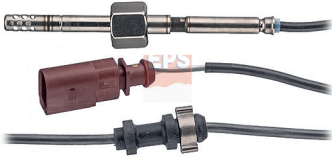

EPS **1.220.270** **04,5**

EXHAUST GAS TEMPERATURE SENSORS (EGT)

Adatt./Suitable:

SEAT
03G 906 088 E
VW
03G 906 088 E

1. **- NEW - ITEM NOW AVAILABLE FROM PRODUCTION**
2. NUOVO - ARTICOLO ORA DISPONIBILE PER LA VENDITA
   - NOUVEAU - ARTICLE DISPONIBLE EN PRODUCTION COURANTE
   - NEU - JETZT ZUM VERKAUF VERFÜGBARER ARTIKEL
   - NUEVO - ARTICULO AHORA DISPONIBLE EN PRODUCCION

			L1	Ang	L2	RTD-PT
			50	0°	450	

SEAT			
ALHAMBRA I / II 2.0 TDI	BRT	11/05	⇒ 03/10
VW			
SHARAN I 2.0 TDI	BRT, BVH	11/05	⇒ 03/10

EPS **1.220.271** **04,5**

EXHAUST GAS TEMPERATURE SENSORS (EGT)

Adatt./Suitable:

AUDI
03G 906 088 AA
4F0 906 088

1. **- NEW - ITEM NOW AVAILABLE FROM PRODUCTION**
2. NUOVO - ARTICOLO ORA DISPONIBILE PER LA VENDITA
   - NOUVEAU - ARTICLE DISPONIBLE EN PRODUCTION COURANTE
   - NEU - JETZT ZUM VERKAUF VERFÜGBARER ARTIKEL
   - NUEVO - ARTICULO AHORA DISPONIBLE EN PRODUCCION