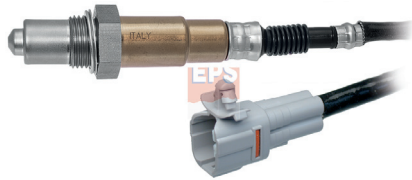

TS	N°	L	G				F	S	B	SH	
PS44064_A	4	720	B							SWP	

SUZUKI			
JIMNY III 1.3	M13A		08/04 ⇨
JIMNY III 1.3 16V	G13BB, M13A		02/01 ⇨
JIMNY III 1.3 16V 4WD	G13BB, M13A		09/98 ⇨
JIMNY III 1.3 16V 4x4	M13A		08/05 ⇨

EPS **1.998.528** **04,5**

OXYGEN SENSORS

Adatt./Suitable:

- **VOLVO**
  31480731

- **NEW - ITEM NOW AVAILABLE FROM PRODUCTION**
- NUOVO - ARTICOLO ORA DISPONIBILE PER LA VENDITA
- NOUVEAU - ARTICLE DISPONIBLE EN PRODUCTION COURANTE
- NEU - JETZT ZUM VERKAUF VERFÜGBARER ARTIKEL
- NUEVO - ARTICULO AHORA DISPONIBLE EN PRODUCCION

107 UNIVERSAL:
1.998.235