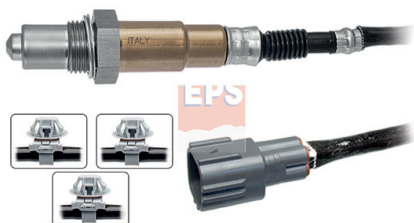

1.998.530

EPS 1.998.530

OXYGEN SENSORS

Adatt./Suitable:

DENSO
6490 09C14
TOYOTA
89465-42090

NEW - ITEM NOW AVAILABLE FROM PRODUCTION

- NUOVO - ARTICOLO ORA DISPONIBILE PER LA VENDITA
- NOUVEAU - ARTICLE DISPONIBLE EN PRODUCTION COURANTE
- NEU - JETZT ZUM VERKAUF VERFÜGBARER ARTIKEL
- NUEVO - ARTICULO AHORA DISPONIBLE EN PRODUCCION

107 UNIVERSAL:

1.998.235

TS	N°	L	W	G	B	F	S	B	SH	SWP
PS44025_A	4	720	W	G			X	-	-	X

TOYOTA

RAV 4 II 1.8	1ZZ-FE	08/00 ⇨ 11/05
RAV 4 II 2.0 4WD	1AZ-FE	05/00 ⇨ 11/05

EPS 1.998.531

OXYGEN SENSORS

Adatt./Suitable:

SKODA
04E 906 262 KF

NEW - ITEM NOW AVAILABLE FROM PRODUCTION

- NUOVO - ARTICOLO ORA DISPONIBILE PER LA VENDITA
- NOUVEAU - ARTICLE DISPONIBLE EN PRODUCTION COURANTE
- NEU - JETZT ZUM VERKAUF VERFÜGBARER ARTIKEL
- NUEVO - ARTICULO AHORA DISPONIBLE EN PRODUCCION

107 UNIVERSAL:

1.997.008