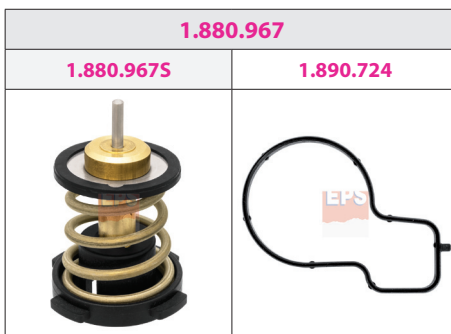

1.880.967

1.880.967S

1.890.724

°C

80