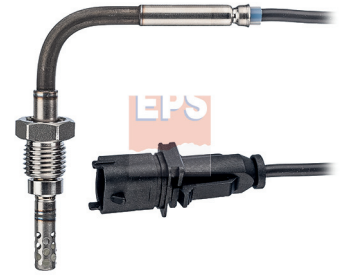

L1	Ang	L2	RTD-PT
			25	90°	785	

FIAT

500 1.3 D Multijet	169A1.000	10/07	⇔
500 C 1.3 D Multijet	169A1.000	09/09	⇔
PANDA II 1.3 D Multijet	169A1.000, 169A5.000	01/06	⇔
PANDA II 1.3 D Multijet 4x4	169A1.000	01/06	⇔

FORD

KA II 1.3 TDCi	169A1000, FD4	10/08	⇔ 05/16