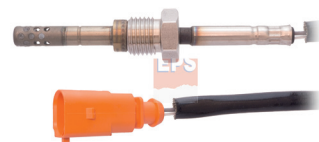

17	M14x1,5		L1	Ang	L2	RTD-PT
			35	0°	1100	

VW		
CAMPMOBILE 2.0 TDi BlueMotion	CAAC	06/15 ⇒
MULTIVAN 2.0 BiTDI 4motion	CFCA	09/09 ⇒ 08/15
MULTIVAN 2.0 TDI 4motion	CAAC, CAAE, CCHA, CCHB, CFCA	09/09 ⇒
TRANSPORTER V 2.0 BiTDI 4motion	CFCA	09/09 ⇒ 08/15
TRANSPORTER V 2.0 TDI 4motion	CAAC, CAAE, CCHA, CCHB	09/09 ⇒ 08/15
TRANSPORTER VI 2.0 TDI 4motion	CAAC, CFCA	06/15 ⇒

1.220.280

EPS 1.220.280

EXHAUST GAS TEMPERATURE SENSORS (EGT)

Adatt./Suitable:

- **VW**
  03L 906 088 EG
  03L 906 088 G

- **NEW - ITEM NOW AVAILABLE FROM PRODUCTION**
- NUOVO - ARTICOLO ORA DISPONIBILE PER LA VENDITA
- NOUVEAU - ARTICLE DISPONIBLE EN PRODUCTION COURANTE
- NEU - JETZ ZUM VERKAUF VERFÜGBARER ARTIKEL
- NUEVO - ARTICULO AHORA DISPONIBLE EN PRODUCCION