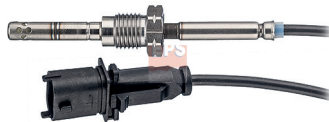

JEEP
K05146223AA
K68280929AA

MAGNETI MARELLI
172000159010
172000223010

PIERBURG
7.08369.71.0
7.11020.09.0

NEW - ITEM NOW AVAILABLE FROM PRODUCTION

- NUOVO - ARTICOLO ORA DISPONIBILE PER LA VENDITA
- NOUVEAU - ARTICLE DISPONIBLE EN PRODUCTION COURANTE
- NEU - JETZT ZUM VERKAUF VERFÜGBARER ARTIKEL
- NUEVO - ARTICULO AHORA DISPONIBLE EN PRODUCCION