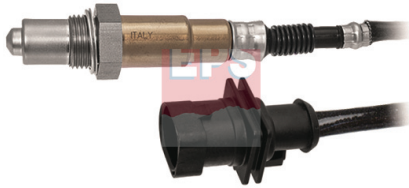

1.998.569

MASERATI
QUATTROPORTE 3.0 S Q4 | M156B | 05/13 →

EPS **1.998.569** 04,5

OXYGEN SENSORS

Adatt./Suitable:

BOSCH
0 258 027 087
0 258 027 157

FORD
EJ32-9F472-AA

JAGUAR
T2H 3281

LAND ROVER
LR049882

NEW - ITEM NOW AVAILABLE FROM PRODUCTION

- NUOVO - ARTICOLO ORA DISPONIBILE PER LA VENDITA
- NOUVEAU - ARTICLE DISPONIBLE EN PRODUCTION COURANTE
- NEU - JETZT ZUM VERKAUF VERFÜGBARER ARTIKEL
- NUEVO - ARTICULO AHORA DISPONIBLE EN PRODUCCION

107 UNIVERSAL:

1.998.560

TS	N°	L	B G Y W R				F	S	B	SH	
WB55005	5	400					-	-	-	A	WBP

JAGUAR

XE 2.0	204PT	03/15 →
XF 2.0	204PT	05/15 →

LAND ROVER

DISCOVERY IV 2.0 4x4	204PT	11/14 →
DISCOVERY SPORT Si4 4x4	204PT	01/17 →
RANGE ROVER EVOQUE 2.0 4x4	204PT	06/11 → 12/19
RANGE ROVER EVOQUE Si4 4x4	204PT	09/13 → 12/19

EPS **1.998.570** 04,5

OXYGEN SENSORS

Adatt./Suitable:

BOSCH
0 258 027 049

FORD
CPLA-9F472-CC

LAND ROVER
LR035750

NEW - ITEM NOW AVAILABLE FROM PRODUCTION

- NUOVO - ARTICOLO ORA DISPONIBILE PER LA VENDITA
- NOUVEAU - ARTICLE DISPONIBLE EN PRODUCTION COURANTE
- NEU - JETZT ZUM VERKAUF VERFÜGBARER ARTIKEL
- NUEVO - ARTICULO AHORA DISPONIBLE EN PRODUCCION

107 UNIVERSAL:

1.998.560