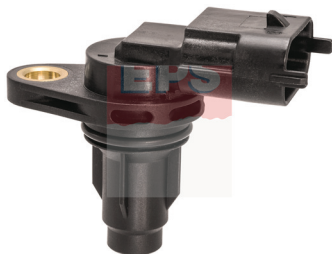

L	L1		
---	28,2	Hall Effect	

HYUNDAI			
I20 II 1.0 T-GDi	G3LC		09/15 ⇨
I30 III 1.0 T-GDi	G3LC		11/16 ⇨
IONIQ 1.6 GDi Hybrid	G4LE		03/16 ⇨
IONIQ 1.6 GDi Plug-in Hybrid	G4LE		03/16 ⇨

KIA			
CEED II 1.0 T-GDi	G3LC		04/15 ⇨
NIRO 1.6 GDi Hybrid	G4LE		09/16 ⇨
NIRO GDi Hybrid	G4LE		09/16 ⇨
PRO CEE'D II 1.0 T-GDi	G3LC		07/15 ⇨
RIO IV 1.0 T-GDi 100	G3LC, G3LE		01/17 ⇨
RIO IV 1.0 T-GDi 120	G3LC		01/17 ⇨
STONIC 1.0 T-GDi	G3LC		07/17 ⇨

EPS 1.998.555

OXYGEN SENSORS

Adatt./Suitable:

BOSCH

0 281 004 209 *SP
0 281 004 231 *SP
0 281 004 232 *SP

FUSO (MITSUBISHI)
ME555789 *SP

MERCEDES-BENZ

A 000 542 43 04 *SP

MITSUBISHI
ME555789 *SP

TEMSA
ME555789 *SP

NEW - ITEM NOW AVAILABLE FROM PRODUCTION

- NUOVO - ARTICOLO ORA DISPONIBILE PER LA VENDITA
- NOUVEAU - ARTICLE DISPONIBLE EN PRODUCTION COURANTE
- NEU - JETZ ZUM VERKAUF VERFÜGBARER ARTIKEL
- NUEVO - ARTICULO AHORA DISPONIBLE EN PRODUCCION

*SP Universal-fit version supplied (without connector)

- Fornita sonda universale (senza connettore)
- Fournie sonde universelle (sans connecteur)
- Gelieferte Universelle Passform Sonde (ohne Konnektor)
- Provista la versión de ajuste universal (sin conector)