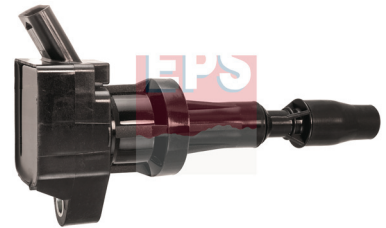

COILS

Adatt./Suitable:

HYUNDAI
27301-03HA0
KIA
27301-03HA0

NEW - ITEM NOW AVAILABLE FROM PRODUCTION

- NUOVO - ARTICOLO ORA DISPONIBILE PER LA VENDITA
- NOUVEAU - ARTICLE DISPONIBLE EN PRODUCTION COURANTE
- NEU - JETZ ZUM VERKAUF VERFÜGBARER ARTIKEL
- NUEVO - ARTICULO AHORA DISPONIBLE EN PRODUCCION