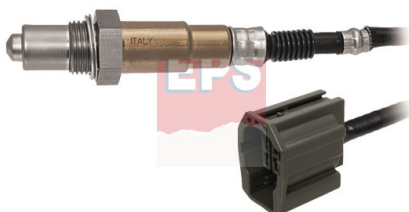

107 UNIVERSAL:

1.998.235

TS	N°	L	W		F	S	B	SH	
PS44120/4	4	800	W	G	-	-	-	A	SWP

MAZDA			
2 II 1.3	ZJ-46, ZJ-VE	07/07 ⇨	06/15
2 II 1.3 BiFuel	ZJ-46	05/11 ⇨	11/14
2 II 1.3 MZR	ZJ-46, ZJ-VE	01/10 ⇨	06/15
2 II 1.5	ZY06, ZY66, ZY-DE, ZY-VE	07/07 ⇨	06/15