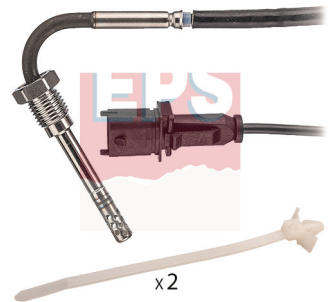

17	M14x1,5		L1	Ang	L2	RTD-PT
			50	120°	610	

OPEL						
ASTRA J 2.0 BiTurbo CDTI	A20DTR		09/12	⇒	10/15	
ZAFIRA C 2.0 BiTurbo CDTI	A20DTR		01/13	⇒		
CASCADA 2.0 CDTI	A20DTR		04/13	⇒	06/15	
VAUXHALL						
CASCADA 2.0 CDTI	A20DTR		02/13	⇒		
ASTRA VI 2.0 BiTurbo CDTI	A20DTR, A20DTR(LBY-NE9)		12/12	⇒		
ZAFIRA C 2.0 BiTurbo CDTI	A20DTR, A20DTR(LBY-NE9)		11/12	⇒	08/18