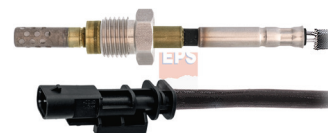

17	M14x1,5		L1	Ang	L2	RTD-PT
			25	0°	570	

ALFA ROMEO

GIULIETTA II 2.0 JTDM

940A7.000, 940B4.000, 940B5.000, 940B6.000, 940B9.000, 940C3.000, 940C4.000

04/10

EPS 1.220.220

04,5

EXHAUST GAS TEMPERATURE SENSORS (EGT)

Adatt./Suitable:

MAGNETI MARELLI
172000549010

ITEM NOW AVAILABLE FROM PRODUCTION

- NUOVO - ARTICOLO ORA DISPONIBILE PER LA VENDITA
- ARTICLE DISPONIBLE EN PRODUCTION COURANTE
- JETZT ZUM VERKAUF VERFÜGBARER ARTIKEL
- ARTICULO AHORA DISPONIBLE EN PRODUCCION