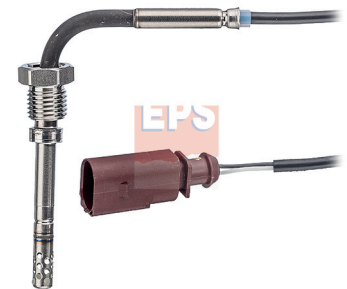

AUDI			
A2 1.6 FSI	BAD	05/02	08/05
A3 II 1.6 FSI	BAG	08/03	09/07

VW			
BORA 1.6 FSI	BAD	01/02	05/05
GOLF IV 1.6 FSI	BAD	01/02	06/06
GOLFO 1.4 FSI	BKG	10/03	07/06
GOLFO 1.6 FSI	BAG	10/03	07/08
POLO IV 1.4 FSI	AXU	02/02	07/06
LUPO 1.4 FSI	ARR	02/01	07/05

EPS **1.220.149** **04,5**

EXHAUST GAS TEMPERATURE SENSORS (EGT)

Adatt./Suitable:

PIERBURG
7.08369.39.0

VW
070 906 088 AA
070 906 088 B

ITEM NOW AVAILABLE FROM PRODUCTION

- NUOVO - ARTICOLO ORA DISPONIBILE PER LA VENDITA
- ARTICLE DISPONIBLE EN PRODUCTION COURANTE
- JETZT ZUM VERKAUF VERFÜGBARER ARTIKEL
- ARTICULO AHORA DISPONIBLE EN PRODUCCION

			L1	Ang	L2	RTD-PT
17	M14x1,5		50	0°	300	

VW			
CRAFTER 2.5 TDI	BJJ, BJK, BJL, BJM	04/06	

EPS **1.220.150** **04,5**

EXHAUST GAS TEMPERATURE SENSORS (EGT)

Adatt./Suitable:

VW
070 906 088 A

ITEM NOW AVAILABLE FROM PRODUCTION

- NUOVO - ARTICOLO ORA DISPONIBILE PER LA VENDITA
- ARTICLE DISPONIBLE EN PRODUCTION COURANTE
- JETZT ZUM VERKAUF VERFÜGBARER ARTIKEL
- ARTICULO AHORA DISPONIBLE EN PRODUCCION

			L1	Ang	L2	RTD-PT
17	M14x1,5		50	0°	800	

VW			
CRAFTER 2.5 TDI	BJJ, BJK, BJL, BJM	04/06	

EPS **1.220.157** **04,5**

EXHAUST GAS TEMPERATURE SENSORS (EGT)

Adatt./Suitable:

AUDI
059 906 088 AB

PORSCHE
958 606 288 10

VW
059 906 088 AB
059 906 088 BF
059 906 088 BR

ITEM NOW AVAILABLE FROM PRODUCTION

- NUOVO - ARTICOLO ORA DISPONIBILE PER LA VENDITA
- ARTICLE DISPONIBLE EN PRODUCTION COURANTE
- JETZT ZUM VERKAUF VERFÜGBARER ARTIKEL
- ARTICULO AHORA DISPONIBLE EN PRODUCCION

			L1	Ang	L2	RTD-PT
17	M14x1,5		50	90°	620	

AUDI			
Q7 I 3.0 TDI quattro	CATA, CCMA	11/07	08/15

PORSCHE			
CAYENNE II 3.0 Diesel	MCN.RB, MCR.CA, MCR.CB	06/10	

VW			
TOUAREG 3.0 TDi BlueMotion	CRCA	05/11	12/14
TOUAREG I 3.0 V6 TDI	CATA	11/04	05/10
TOUAREG II 3.0 V6 TDI	CATA, CJMA, CRCA, CRCD	01/10	03/18

EPS **1.220.173** **04,5**

EXHAUST GAS TEMPERATURE SENSORS (EGT)

Adatt./Suitable:

MERCEDES-BENZ
A 000 905 72 04
A 001 905 06 00
A 005 153 20 28
A 007 153 67 28

ITEM NOW AVAILABLE FROM PRODUCTION

- NUOVO - ARTICOLO ORA DISPONIBILE PER LA VENDITA
- ARTICLE DISPONIBLE EN PRODUCTION COURANTE
- JETZT ZUM VERKAUF VERFÜGBARER ARTIKEL
- ARTICULO AHORA DISPONIBLE EN PRODUCCION

MARKET DIFFUSION: **MEDIUM**

			L1	Ang	L2	RTD-PT
17	M14x1,5		50	0°	570	

MERCEDES-BENZ			
CLASSE CLS II CLS 350 BlueTEC	OM642.852	05/14	
CLASSE CLS II CLS 350 BlueTEC / d	OM642.852, OM642.853	02/13	12/17
CLASSE CLS II CLS 350 BlueTEC / d 4-matic	OM642.854, OM642.858	02/13	12/17
CLASSE CLS II CLS 350 BlueTEC 4-matic	OM642.854	01/13	
CLASSE CLS II CLS 350 CDI / d	OM642.853	01/11	08/14