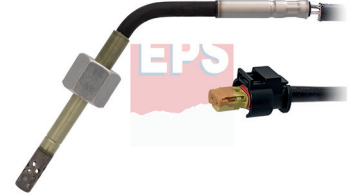

- NUOVO - ARTICOLO ORA DISPONIBILE PER LA VENDITA
- NOUVEAU - ARTICLE DISPONIBLE EN PRODUCTION COURANTE
- NEU - JETZT ZUM VERKAUF VERFÜGBARER ARTIKEL
- NUEVO - ARTICULO AHORA DISPONIBLE EN PRODUCCION

17	M14x1,5		L1	Ang	L2	RTD-PT
			50	60°	840	