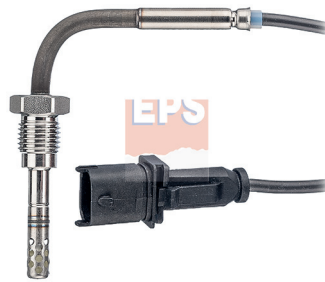

L1	Ang	L2	RTD-PT
			35	90°	855	

ALFA ROMEO

159 1.9 JTDM 16V	937A8.000, 939A2.000, 939A8.000	09/05	⇔ 11/11
159 1.9 JTDM 8V	937A7.000, 939A1.000, 939A7.000	09/05	⇔ 11/11
159 1.9 JTS	939A6.000	09/05	⇔ 11/11
159 2.4 JTDM	939A3.000, 939A9.000	09/05	⇔ 12/12
159 2.4 JTDM Q4	939A9.000	05/07	⇔ 11/11
159 MY2011 2.4 JTD	--	01/10	⇔
BRERA 2.4 JTDM 20V	939A3.000, 939A9.000	01/06	⇔ 03/11
SPIDER III 2.4 JTDM	939A3.000, 939A9.000	03/06	⇔ 03/11

EPS 1.220.147 **04,5**

EXHAUST GAS TEMPERATURE SENSORS (EGT)

Adatt./Suitable:

BOSCH
0 986 259 000

FIAT
51779770

FORD
1 557 689
1 563 801
9551-12B591-AA
9551-5E260-BA

HITACHI
135501
2505501

MAGNETI MARELLI
172000059010

PIERBURG
7.08369.35.0

NEW - ITEM NOW AVAILABLE FROM PRODUCTION

- NUOVO - ARTICOLO ORA DISPONIBILE PER LA VENDITA
- NOUVEAU - ARTICLE DISPONIBLE EN PRODUCTION COURANTE
- NEU - JETZT ZUM VERKAUF VERFÜGBARER ARTIKEL
- NUEVO - ARTICULO AHORA DISPONIBLE EN PRODUCCION