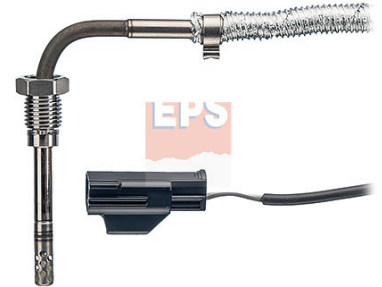

17	M14x1,5		L1	Ang	L2	RTD-PT
			50	90°	540	

VOLVO

C30 D5	D5244T13, D5244T8, D5244T9	10/06 ⇨ 12/12
C70 II 2.4 D	D5244T9	03/07 ⇨ 06/13
C70 II D5	D5244T13, D5244T8	03/06 ⇨ 06/13
S40 II 2.4 CDI	D5244T9	03/07 ⇨ 12/10
S40 II 2.4 D5	D5244T13, D5244T8	03/06 ⇨ 12/10
S60 II 2.4 D4 AWD	D5244T21	03/15 ⇨ 05/18
S60 II D4 Polestar AWD	D5244T21	03/15 ⇨ 07/18
S60 II D5 AWD	D5244T15, D5244T10	04/10 ⇨ 12/15
S80 2.4 D5	D5244T5	08/06 ⇨ 03/10
S80 II 2.4 D	D5244T19, D5244T14	03/06 ⇨
S80 II D5	D5244T15, D5244T4, D5244T10	03/06 ⇨ 04/15
S80 II D5 AWD	D5244T15, D5244T4, D5244T10	01/07 ⇨ 04/15
V50 2.4 D5	D5244T13, D5244T8	03/06 ⇨ 12/10
V50 2.4 Tdi	D5244T9	05/07 ⇨ 12/10
V60 I 2.4 D4 AWD	D5244T12	09/13 ⇨ 12/15
V60 I 2.4 D5 AWD	D5244T15	04/11 ⇨ 12/15
V60 I 2.4 Hybrid D6 AWD	ACSynchrone(20/50), D82PHEV(D5)	06/12 ⇨ 12/15
V60 I D4 AWD	D5244T12, D5244T17, D5244T21	05/12 ⇨ 05/18
V60 I D4 Polestar AWD	D5244T21	03/15 ⇨ 05/18
V60 I D5	D5244T23	04/14 ⇨ 12/15
V60 I D5 AWD	D5244T15, D5244T10	07/10 ⇨ 12/15
V70 III 2.4 D	D5244T19, D5244T14	04/07 ⇨ 12/10
V70 III D4 AWD	D5244T12	10/13 ⇨ 04/16
V70 III D5	D5244T4	04/07 ⇨ 12/09
V70 III D5 AWD	D5244T15, D5244T4, D5244T10	04/07 ⇨ 04/16
XC60 2.4 D5	D5244T5	07/08 ⇨ 05/09
XC60 D4 AWD	D5244T17	09/13 ⇨ 02/17
XC60 D5 AWD	D5244T11, D5244T15	09/13 ⇨ 02/17
XC60 I 2.4 D	D5244T14	04/09 ⇨ 12/10
XC60 I 2.4 D / D3 / D4 AWD	D5244T16, D5244T17	05/08 ⇨ 02/17
XC60 I 2.4 D AWD	3PT204	06/09 ⇨ 12/10
XC60 I D4 AWD	D5244T12, D5244T21	10/13 ⇨ 02/17
XC60 I D5 AWD	D5244T11, D5244T15, D5244T20, D5244T22, D5244T4, D5244T10	05/08 ⇨ 02/17
XC70 2.4 D4 AWD	D5244T17	09/13 ⇨ 04/16
XC70 2.4 D5	D5244T5	08/07 ⇨ 04/09
XC70 2.4 D5 AWD	D5244T15	09/13 ⇨
XC70 II 2.4 D	D5244T14	06/09 ⇨ 12/10
XC70 II 2.4 D / D4 AWD	D5244T16, D5244T17	08/07 ⇨ 04/16
XC70 II D4 AWD	D5244T12	10/13 ⇨ 04/16
XC70 II D5 AWD	D5244T11, D5244T15, D5244T20, D5244T4, D5244T10	04/07 ⇨ 04/16