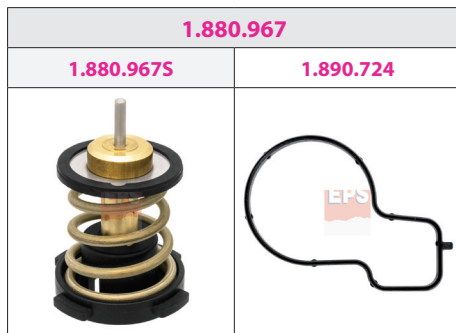

EPS 1.879.986KK 04

1. **AUDI**
   04C 121 113 C
   04E 121 113 C
   04E 121 113 F
   04E 121 600 AF *18
   04E 121 600 AL *18
2. **SEAT**
   04C 121 113 C
   04E 121 113 C
   04E 121 113 F
3. **SKODA**
   04C 121 113 C
   04E 121 113 C
   04E 121 113 F
4. **VW**
   04C 121 113 C
   04C 121 600 L *18
   04C 121 600 P *18
   04E 121 113 C
   04E 121 113 F
   04E 121 600 AD *18
   04E 121 600 AF *18
   04E 121 600 AG *18
   04E 121 600 AL *18
   04E 121 600 AM *18
   04E 121 600 CD *18
   04E 121 600 P *18
5. ***18 Water pump OE code, supplied only with thermostats KIT**
6. Codice OE pompa acqua, fornito solo KIT termostati
   - Pompe à eau code d'origine, fourni uniquement avec thermostats KIT
   - Wasserpumpe OE-Code, nur mit Thermostaten KIT geliefert
   - Bomba de agua código OE, suministrado solo con termostatos KIT
7. **ITEM NOW AVAILABLE FROM PRODUCTION**
8. NUOVO - ARTICOLO ORA DISPONIBILE PER LA VENDITA
   - ARTICLE DISPONIBLE EN PRODUCTION COURANTE
   - JETZT ZUM VERKAUF VERFÜGBARER ARTIKEL
   - ARTICULO AHORA DISPONIBLE EN PRODUCCION

MARKET DIFFUSION: MEDIUM

SEAT

ATECA 1.0 TSI	CHZJ, DKRF	05/16 ⇨
LEON III 1.0 TSI	CHZD, DKRF	05/15 ⇨
LEON ST 1.0 TSI	CHZD	05/15 ⇨

VW

GOLF VII 1.4 TSI	CZCA, CZDA	02/14 ⇨
GOLF VII 1.4 TSI MultiFuel	CPVB	04/14 ⇨

AUDI

A3 III 1.4 TFSI e-tron	CUKB, CXUA	05/14 ⇨

SKODA

KAMIQ 1.6 SRE	CWVA	07/19 ⇨
KAROQ 1.6 SRE	CWVA	06/20 ⇨
OCTAVIA III 1.4 [CHN]	CSSA	02/14 ⇨
OCTAVIA III 1.6 [CHN]	CSRA	02/14 ⇨
SUPERB III 1.4 TSI IV	DGEB	08/19 ⇨

VW

PASSAT VI 1.4 GTE Hybrid	CUKC, DGEB	06/15 ⇨
GOLF VII 1.4 TSI	CZCA, CZDA	02/14 ⇨
GOLF VII 1.4 TSI MultiFuel	CPVB	04/14 ⇨

AUDI

A1 1.0 TFSI	CHZB, CHZE, DKLD	03/15 ⇨ 10/18
A3 III 1.4 TFSI e-tron	CUKB, CXUA	05/14 ⇨

SEAT

ATECA 1.0 TSI	CHZI, DKRF	05/16 ⇨
IBIZA IV 1.0 TSI	CHZB, CHZC	05/15 ⇨ 06/17
IBIZA IV 1.6	CWVA	07/15 ⇨ 06/17
IBIZA IV 1.6 SRE	CWVA, CWVB	07/15 ⇨
IBIZA 1.6 SRE	CWVA	07/15 ⇨ 12/16
LEON III 1.0 TSI	CHZD, DKRF	05/15 ⇨
LEON ST 1.0 TSI	CHZD	05/15 ⇨
TOLEDO IV 1.0 TSI	CHZB, CHZC, DKLD, DKRC	05/17 ⇨ 04/19
TOLEDO IV 1.6	CWVA	05/15 ⇨ 04/19

SKODA

KAROQ 1.0 TSI	CHZI, DKRF	07/17 ⇨
OCTAVIA III 1.0 TSI	CHZD, DKRA, DKRF	05/16 ⇨
RAPID 1.0 TSI	CHZB, CHZC, DKLD, DKRC	06/17 ⇨ 12/19
FABIA III 1.0 TSI	CHZB, CHZC, DKLD, DKRC	08/14 ⇨

VW

CADDY III 1.0 TSI	CHZG, DKRD	11/15 ⇨
GOLF VII 1.0 TSI	CHZC, CHZD, CHZK, DKLB, DKRF	05/15 ⇨
JETTA VI 1.6	CWVA	09/15 ⇨
JETTA VI 1.6 [RUS]	CWVA, CWVB	01/15 ⇨
JETTA VI 1.6 MPI	CWVB	09/15 ⇨ 04/18
POLO V 1.0 TSI	CHZB	11/14 ⇨
POLO V 1.6	CWVA, CWVB	07/14 ⇨