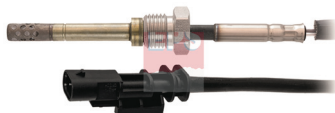

L1	Ang	L2	RTD-PT
			50	0°	500	

VOLVO		
S60 II 2.4 D4 AWD	D5244T21	03/15 ⇨ 05/18
S60 II D4 Polestar AWD	D5244T21	03/15 ⇨ 07/18
S60 II D5 AWD	D5244T15, D5244T10	04/10 ⇨ 12/15
S80 II 2.4 D	D5244T19, D5244T14	03/06 ⇨ 03/11
S80 II D5	D5244T15, D5244T10	01/10 ⇨ 04/15
S80 II D5 AWD	D5244T15, D5244T10, D5244T10/F	01/10 ⇨ 04/15
V60 I 2.4 D4 AWD	D5244T12	09/13 ⇨ 12/15
V60 I 2.4 D5 AWD	D5244T15	04/11 ⇨ 12/15
V60 I 2.4 Hybrid D6 AWD	ACsynchron(20/50), D82PHEV(D5,	06/12 ⇨ 12/15
V60 I D4 AWD	D5244T12, D5244T17, D5244T21	05/12 ⇨ 05/18
V60 I D4 Polestar AWD	D5244T21	03/15 ⇨ 05/18
V60 I D5	D5244T23	04/14 ⇨ 12/15
V60 I D5 AWD	D5244T15, D5244T10	07/10 ⇨ 12/15
V70 III 2.4 D	D5244T19, D5244T14	04/07 ⇨ 12/10
V70 III D4 AWD	D5244T12	10/13 ⇨ 04/16
V70 III D5 AWD	D5244T15, D5244T10	12/09 ⇨ 04/16
XC60 I 2.4 D / D3 / D4 AWD	D5244T16, D5244T17	05/08 ⇨ 02/17
XC60 I D4 AWD	D5244T12, D5244T17, D5244T21	09/13 ⇨ 02/17
XC60 I D5 AWD	D5244T11, D5244T15, D5244T20, D5244T22, D5244T10, D5244T10/F	07/09 ⇨ 02/17
XC70 II 2.4 D / D4 AWD	D5244T16, D5244T17	08/07 ⇨ 04/16
XC70 II 2.4 D4 AWD	D5244T17	09/13 ⇨ 04/16
XC70 II 2.4 D5 AWD	D5244T15	09/13 ⇨ 12/16
XC70 II D4 AWD	D5244T12	10/13 ⇨ 04/16
XC70 II D5 AWD	D5244T11, D5244T15, D5244T20, D5244T10, D5244T10/F	04/09 ⇨ 04/16

EPS 1.220.131

04,5

EXHAUST GAS TEMPERATURE SENSORS (EGT)

Adatt./Suitable:

- **GENERAL MOTORS**
  55 351 838
- **JEEP**
  68228514AB
  68228514AC
  K68228514AA
  K68228514AB
  K68228514AC
- **MOPAR PARTS**
  68228514AC
- **OPEL**
  55351838
  8 55 514
- **VAUXHALL**
  55351838

- **NEW - ITEM NOW AVAILABLE FROM PRODUCTION**
- NUOVO - ARTICOLO ORA DISPONIBILE PER LA VENDITA
- NOUVEAU - ARTICLE DISPONIBLE EN PRODUCTION COURANTE
- NEU - JETZT ZUM VERKAUF VERFÜGBARER ARTIKEL
- NUEVO - ARTICULO AHORA DISPONIBLE EN PRODUCCION