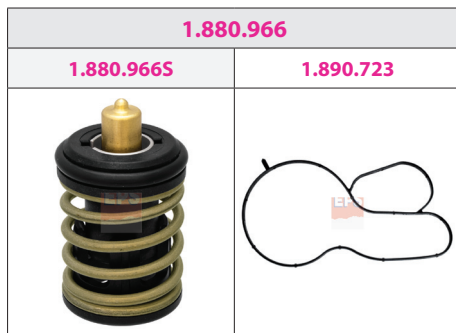

EPS 1.879.986KK 04

1. **AUDI**
   04C 121 113 C
   04E 121 113 C
   04E 121 113 F
   04E 121 600 AF *18
   04E 121 600 AL *18
2. **SEAT**
   04C 121 113 C
   04E 121 113 C
   04E 121 113 F
3. **SKODA**
   04C 121 113 C
   04E 121 113 C
   04E 121 113 F
4. **VW**
   04C 121 113 C
   04C 121 600 L *18
   04C 121 600 P *18
   04E 121 113 C
   04E 121 113 F
   04E 121 600 AD *18
   04E 121 600 AF *18
   04E 121 600 AG *18
   04E 121 600 AL *18
   04E 121 600 AM *18
   04E 121 600 CD *18
   04E 121 600 P *18
5. ***18 Water pump OE code, supplied only with thermostats KIT**
6. Codice OE pompa acqua, fornito solo KIT termostati
   - Pompe à eau code d'origine, fourni uniquement avec thermostats KIT
   - Wasserpumpe OE-Code, nur mit Thermostaten KIT geliefert
   - Bomba de agua código OE, suministrado solo con termostatos KIT
7. **ITEM NOW AVAILABLE FROM PRODUCTION**
8. NUOVO - ARTICOLO ORA DISPONIBILE PER LA VENDITA
   - ARTICLE DISPONIBLE EN PRODUCTION COURANTE
   - JETZT ZUM VERKAUF VERFÜGBARER ARTIKEL
   - ARTICULO AHORA DISPONIBLE EN PRODUCCION

MARKET DIFFUSION: MEDIUM

SEAT

ATECA 1.0 TSI	CHZJ, DKRF	05/16 ⇨
LEON III 1.0 TSI	CHZD, DKRF	05/15 ⇨
LEON ST 1.0 TSI	CHZD	05/15 ⇨

VW

GOLF VII 1.4 TSI	CZCA, CZDA	02/14 ⇨
GOLF VII 1.4 TSI MultiFuel	CPVB	04/14 ⇨

AUDI

A3 III 1.4 TFSI e-tron	CUKB, CXUA	05/14 ⇨

SKODA

KAMIQ 1.6 SRE	CWVA	07/19 ⇨
KAROQ 1.6 SRE	CWVA	06/20 ⇨
OCTAVIA III 1.4 [CHN]	CSSA	02/14 ⇨
OCTAVIA III 1.6 [CHN]	CSRA	02/14 ⇨
SUPERB III 1.4 TSI IV	DGEB	08/19 ⇨

VW

PASSAT VI 1.4 GTE Hybrid	CUKC, DGEB	06/15 ⇨
GOLF VII 1.4 TSI	CZCA, CZDA	02/14 ⇨
GOLF VII 1.4 TSI MultiFuel	CPVB	04/14 ⇨

AUDI

A1 1.0 TFSI	CHZB, CHZE, DKLD	03/15 ⇨ 10/18
A3 III 1.4 TFSI e-tron	CUKB, CXUA	05/14 ⇨

SEAT

ATECA 1.0 TSI	CHZI, DKRF	05/16 ⇨
IBIZA IV 1.0 TSI	CHZB, CHZC	05/15 ⇨ 06/17
IBIZA IV 1.6	CWVA	07/15 ⇨ 06/17
IBIZA IV 1.6 SRE	CWVA, CWVB	07/15 ⇨
IBIZA 1.6 SRE	CWVA	07/15 ⇨ 12/16
LEON III 1.0 TSI	CHZD, DKRF	05/15 ⇨
LEON ST 1.0 TSI	CHZD	05/15 ⇨
TOLEDO IV 1.0 TSI	CHZB, CHZC, DKLD, DKRC	05/17 ⇨ 04/19
TOLEDO IV 1.6	CWVA	05/15 ⇨ 04/19

SKODA

KAROQ 1.0 TSI	CHZI, DKRF	07/17 ⇨
OCTAVIA III 1.0 TSI	CHZD, DKRA, DKRF	05/16 ⇨
RAPID 1.0 TSI	CHZB, CHZC, DKLD, DKRC	06/17 ⇨ 12/19
FABIA III 1.0 TSI	CHZB, CHZC, DKLD, DKRC	08/14 ⇨

VW

CADDY III 1.0 TSI	CHZG, DKRD	11/15 ⇨
GOLF VII 1.0 TSI	CHZC, CHZD, CHZK, DKLB, DKRF	05/15 ⇨
JETTA VI 1.6	CWVA	09/15 ⇨
JETTA VI 1.6 [RUS]	CWVA, CWVB	01/15 ⇨
JETTA VI 1.6 MPI	CWVB	09/15 ⇨ 04/18
POLO V 1.0 TSI	CHZB	11/14 ⇨
POLO V 1.6	CWVA, CWVB	07/14 ⇨