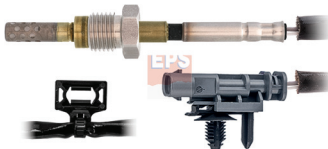

Adatt./Suitable:

JEEP
68381570AB
K68381570AB
MOPAR PARTS
68381570AB

NEW - ITEM NOW AVAILABLE FROM PRODUCTION

- NUOVO - ARTICOLO ORA DISPONIBILE PER LA VENDITA
- NOUVEAU - ARTICLE DISPONIBLE EN PRODUCTION COURANTE
- NEU - JETZT ZUM VERKAUF VERFÜGBARER ARTIKEL
- NUEVO - ARTICULO AHORA DISPONIBLE EN PRODUCCION