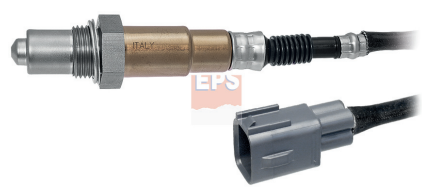

TS	N°	L	F	S	B	SH
PS44026_A	4	350	W	W	-	-

LEXUS		
ES 3.5	2GR-FE	05/06 → 06/12
ES 350	2GR-FE	06/12 → 06/18
TOYOTA		
AURION 3.5	2GR-FE	03/06 →
CAMRY 3.5	2GR-FE	01/06 →