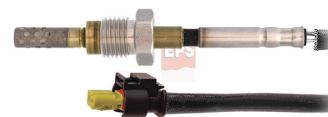

17	M14x1,5		L1	Ang	L2	RTD-PT
			25	0°	500	

JEEP						
CHEROKEE IV 2.8 CRD 4x4	ENS					05/08
WRANGLER 2.8 CRD	ENS					04/07