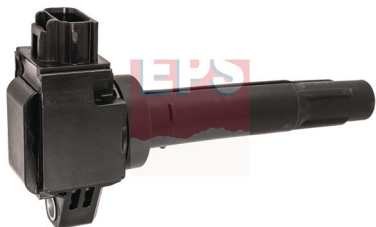

COILS

Adatt./Suitable:

SUZUKI

33400-60R00
33400-60R00-000
33400-78P00
33400-78P00-000
33400-81P00
33400-81P00-000
33400M68P10
33400M68P10-000

NEW - ITEM NOW AVAILABLE FROM PRODUCTION

- NUOVO - ARTICOLO ORA DISPONIBILE PER LA VENDITA
- NOUVEAU - ARTICLE DISPONIBLE EN PRODUCTION COURANTE
- NEU - JETZT ZUM VERKAUF VERFÜGBARER ARTIKEL
- NUEVO - ARTICULO AHORA DISPONIBLE EN PRODUCCION

MARKET DIFFUSION: MEDIUM

	ohm		ohm	
	---		---	

SUZUKI

BALENO 1.0	K10CT	02/16 →
BALENO 1.2	K12C	02/16 →
BALENO 1.2 Hybrid	K12C	02/16 →
IGNIS III 1.2	K12C	10/16 →
IGNIS III 1.2 AllGrip	K12C	10/16 →
IGNIS III 1.2 Hybrid	K12C	10/16 →
IGNIS III 1.2 Hybrid AllGrip	K12C	10/16 →
SWIFT V 1.2	K12B	08/12 →
SWIFT V 1.2 4WD	K12B	08/12 →
SWIFT VI 1.0	K10C	04/17 →
SWIFT VI 1.0 SHVS	K10C	04/17 →
SWIFT VI 1.2	K12C	04/17 →
SWIFT VI 1.2 AllGrip	K12C	04/17 →
SWIFT VI 1.2 SHVS	K12C	04/17 →
SWIFT VI 1.2 SHVS AllGrip	K12C	04/17 →
SWIFT VI 1.4 Sport	K14C	09/17 →
SX4 II 1.0	K10C	08/16 →
SX4 II 1.0 AllGrip	K10C	08/16 →
SX4 II 1.4 T	K14C	08/16 →
SX4 II 1.4 T AllGrip	K14C	08/16 →
VITARA IV 1.0	K10C	10/18 →
VITARA IV 1.0 AllGrip	K10C	10/18 →
VITARA IV 1.4 T	K14C	09/15 →
VITARA IV 1.4 T AllGrip	K14C, K14C	09/15 →