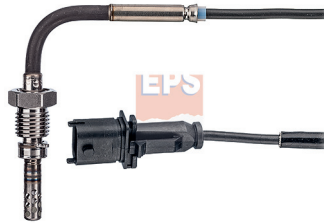

EPS 1.220.240

EXHAUST GAS TEMPERATURE SENSORS (EGT)

Adatt./Suitable:

BOSCH
0 986 259 002

LANCIA
51795801

MAGNETI MARELLI
172000615010

NEW - ITEM NOW AVAILABLE FROM PRODUCTION

- NUOVO - ARTICOLO ORA DISPONIBILE PER LA VENDITA
- NOUVEAU - ARTICLE DISPONIBLE EN PRODUCTION COURANTE
- NEU - JETZT ZUM VERKAUF VERFÜGBARER ARTIKEL
- NUEVO - ARTICULO AHORA DISPONIBLE EN PRODUCCION