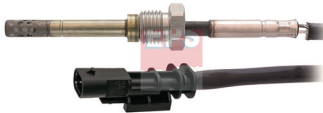

L1	Ang	L2	RTD-PT
			50	0°	450	

ALFA ROMEO		
GIULIETTA II 1.6 JTDM	940C5.000	02/15 ⇌ 12/20
FIAT		
TIPO II 1.6 D	55260384, 55280444	09/16 ⇌
JEEP		
RENEGADE 1.6 CRD	55280444, EJK, EJK(55263113)	07/14 ⇌
RENEGADE 1.6 MultiJet	55280444, EJK(55263113)	07/14 ⇌

EPS **1.980.010** **1**

HIGH PRESSURE SENSORS

Adatt./Suitable:
BMW
13 62 8 490 046
8 490 046

1. **NEW - ITEM NOW AVAILABLE FROM PRODUCTION**
2. NUOVO - ARTICOLO ORA DISPONIBILE PER LA VENDITA
   - NOUVEAU - ARTICLE DISPONIBLE EN PRODUCTION COURANTE
   - NEU - JETZT ZUM VERKAUF VERFÜGBARER ARTIKEL
   - NUEVO - ARTICULO AHORA DISPONIBLE EN PRODUCCION