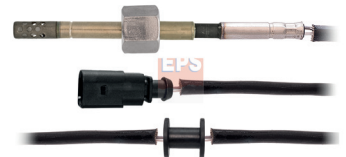

17	M14x1,5		L1	Ang	L2	RTD-PT
			50	0°	450	

AUDI

A3 II SPORTBACK 1.6 FSI	BLF, BLP	09/04	09/07
A3 II SPORTBACK 2.0 FSI	BLX	09/04	06/08
A3 II 1.6 FSI	BLP	08/03	09/07
A3 II 2.0 FSI	AXW, BLX	05/03	06/08

VW

GOLF V 1.4 FSI	BLN	10/03	11/06