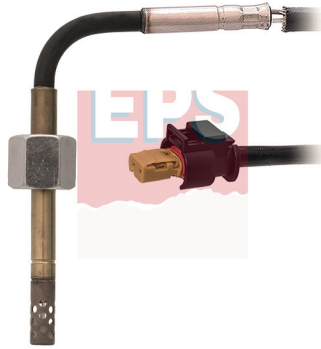

17	M14x1,5		L1	Ang	L2	RTD-PT
			50	0°	570	

MERCEDES-BENZ

SPRINTER II 210 CDI	OM651.955, OM651.956	03/09 ⇒ 12/13
SPRINTER II 211 CDI	OM651.955	04/16 ⇒
SPRINTER II 214 CDI	OM651.955	04/16 ⇒
SPRINTER II 310 CDI	OM651.955, OM651.956	03/09 ⇒ 12/13
SPRINTER II 311 CDI	OM651.955	05/16 ⇒
SPRINTER II 314 CDI	OM651.955	05/16 ⇒
SPRINTER II 314 CDI 4x4	OM651.955	05/16 ⇒
SPRINTER II 411 CDI	OM651.955	04/16 ⇒
SPRINTER II 414 CDI	OM651.955	05/16 ⇒
SPRINTER II 414 CDI 4x4	OM651.955	05/16 ⇒
SPRINTER II 416 CDI 4x4	OM651.955, OM651.957	11/13 ⇒
SPRINTER II 511 CDI	OM651.955	05/16 ⇒
SPRINTER II 514 CDI	OM651.955	05/16 ⇒
SPRINTER II 514 CDI 4x4	OM651.955	05/16 ⇒
SPRINTER 3,5-T 314 CDI Trazione integrale	OM651.958	01/19 ⇒
SPRINTER 3,5-T 316 CDI Trazione integrale	OM651.958	01/19 ⇒
SPRINTER 3-T 211 CDI RWD	OM651.958	02/18 ⇒
SPRINTER 3-T 214 CDI RWD	OM651.958	02/18 ⇒
SPRINTER 3-T 216 CDI RWD	OM651.958	02/18 ⇒
SPRINTER 4-T 414 CDI Trazione integrale	OM651.958	01/19 ⇒
SPRINTER 4-T 416 CDI Trazione integrale	OM651.958	01/19 ⇒
SPRINTER 5-T 516 CDI Trazione integrale	OM651.958	01/19 ⇒

EPS 1.220.302 04,5

EXHAUST GAS TEMPERATURE SENSORS (EGT)

Adatt./Suitable:

MERCEDES-BENZ
A 005 153 21 28
A 007 153 50 28
A 008 153 30 28

NEW - ITEM NOW AVAILABLE FROM PRODUCTION

- NUOVO - ARTICOLO ORA DISPONIBILE PER LA VENDITA
- NOUVEAU - ARTICLE DISPONIBLE EN PRODUCTION COURANTE
- NEU - JETZT ZUM VERKAUF VERFÜGBARER ARTIKEL
- NUEVO - ARTICULO AHORA DISPONIBLE EN PRODUCCION

17	M14x1,5		L1	Ang	L2	RTD-PT
			50	90°	1140	

MERCEDES-BENZ

CLASSE E III E 280 CDI 4-matic	OM642.921	03/05 ⇒ 12/08
CLASSE E III E 280 T CDI 4-matic	OM642.921	03/05 ⇒ 07/09
CLASSE E III E 320 CDI 4-matic	OM642.921	03/05 ⇒ 12/08
CLASSE E III E 320 T CDI 4-matic	OM642.921	03/05 ⇒ 07/09
CLASSE SV S 320 CDI	OM642.930	10/05 ⇒ 12/13
CLASSE SV S 320 CDI 4-matic	OM642.932	10/05 ⇒ 12/13
CLASSE SV S 350 CDI	OM642.930	06/09 ⇒ 12/13
CLASSE SV S 350 CDI 4-matic	OM642.932	01/09 ⇒ 07/13

EPS 1.220.303 04,5

EXHAUST GAS TEMPERATURE SENSORS (EGT)

Adatt./Suitable:

MERCEDES-BENZ
A 000 905 22 05
A 000 905 79 01
A 005 153 45 28
A 007 153 25 28
A 007 153 79 28
A 007 153 98 28

NEW - ITEM NOW AVAILABLE FROM PRODUCTION

- NUOVO - ARTICOLO ORA DISPONIBILE PER LA VENDITA
- NOUVEAU - ARTICLE DISPONIBLE EN PRODUCTION COURANTE
- NEU - JETZT ZUM VERKAUF VERFÜGBARER ARTIKEL
- NUEVO - ARTICULO AHORA DISPONIBLE EN PRODUCCION