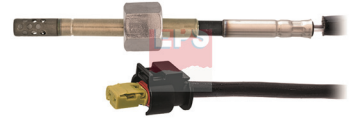

17	M14x1,5		L1	Ang	L2	RTD-PT
			50	0°	300	

MERCEDES-BENZ						
CLASSE C II C 320 CDI	OM642.910		01/05	⇒	08/07	
CLASSE CLK II 320 CDI	OM642.910		01/05	⇒	05/09	
CLASSE E III E 420 CDI	OM629.910		01/06	⇒	12/08	

EPS **1.220.329** 04,5

EXHAUST GAS TEMPERATURE SENSORS (EGT)

Adatt./Suitable:

GENERAL MOTORS
55 575 652

OPEL
55575652
8 55 433

VAUXHALL
55575652

NEW - ITEM NOW AVAILABLE FROM PRODUCTION

- NUOVO - ARTICOLO ORA DISPONIBILE PER LA VENDITA
- NOUVEAU - ARTICLE DISPONIBLE EN PRODUCTION COURANTE
- NEU - JETZ ZUM VERKAUF VERFÜGBARER ARTIKEL
- NUEVO - ARTICULO AHORA DISPONIBLE EN PRODUCCION