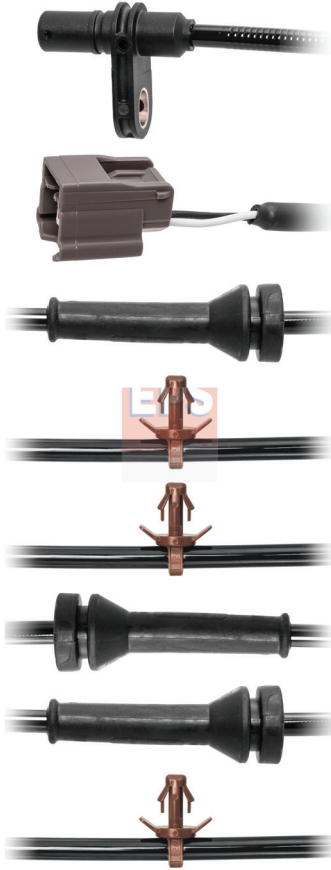

L	L1		
1374	18,3	Hall Effect	

NISSAN

NV200 / EVALIA 1.5	HR15DE	01/12
NV200 / EVALIA 1.5 dci	K9K	07/10
NV200 / EVALIA 1.5 dCi 110	K9K646	04/11
NV200 / EVALIA 1.5 dCi 85	K9K400, K9K608, K9K628	07/10
NV200 1.5 dCi 110	K9K636, K9K646	04/11
NV200 1.5 dCi 85	K9K400, K9K608, K9K628	02/10