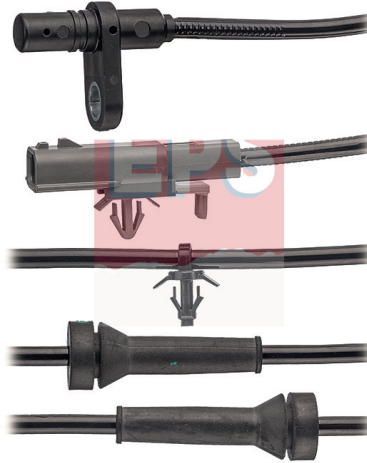

L	L1		
700	18,3	Hall Effect	

NISSAN

QASHQAI II 1.2 DIG-T	HRA2DDT	11/13 →
QASHQAI II 1.3 DIG-T	HR13DDT	08/18 →
QASHQAI II 1.5 dCi	K9K636, K9K646, K9K872	11/13 →
QASHQAI II 1.6 dCi	R9M	11/13 →
QASHQAI II 1.6 DIG-T	MR16DDT	10/14 →
QASHQAI II 1.7 dCi	R9N401	01/19 →
QASHQAI II 2.0	MR20DD	06/14 →

EPS 1.960.258

04,5

WHEEL SPEED SENSORS

Adatt./Suitable:

ATE
10.0711-6452.3

RENAULT
47 95 003 52R

NEW - ITEM NOW AVAILABLE FROM PRODUCTION

- NUOVO - ARTICOLO ORA DISPONIBILE PER LA VENDITA
- NOUVEAU - ARTICLE DISPONIBLE EN PRODUCTION COURANTE
- NEU - JETZT ZUM VERKAUF VERFÜGBARER ARTIKEL
- NUEVO - ARTICULO AHORA DISPONIBLE EN PRODUCCION