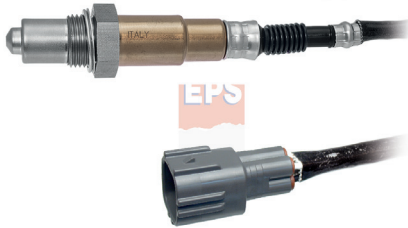

¹⁰⁷ **UNIVERSAL:**
1.998.240

TS	N°	L	Diagram				F	S	B	SH	
PS44096_B	4	720	w	w	G	B	x	-	-	B	SWP

MAZDA

CX-5 2.0	PEX3, PEXB, PEXP	05/17 ⇨
CX-5 2.0 AWD	PEX3, PEXB, PEXP	05/17 ⇨
CX-5 2.0 SKYACTIV-G	PEXB, PEXP	03/18 ⇨
CX-5 2.0 SKYACTIV-G AWD	PEXB, PEXP	03/18 ⇨
CX-5 2.5	PYZ8, PYZC	05/17 ⇨
CX-5 2.5 AWD	PY-Y8, PYZ8, PY-ZA, PYZC, PYZC	05/17 ⇨