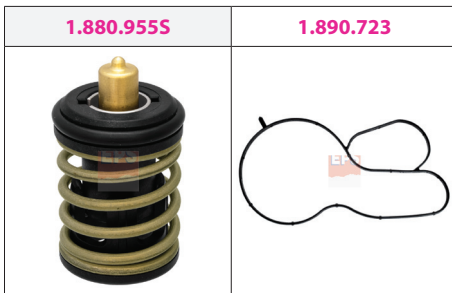

EPS

1.880.955

04

THERMOSTATS

Adatt./Suitable:

AUDI

04C 121 113 C
04E 121 113 F
04E 121 600 AF *10
04E 121 600 AL *10

SEAT

04C 121 113 C
04E 121 113 F

SKODA

04C 121 113 C
04E 121 113 F

VW

04C 121 113 C
04C 121 600 L *10
04C 121 600 P *10
04E 121 113 F
04E 121 113 F
04E 121 600 AD *10
04E 121 600 AF *10
04E 121 600 AG *10
04E 121 600 AL *10
04E 121 600 P *10

*10 OE code water pump, supplied only thermostat and gasket

- Codice OE pompa acqua, fornito solo termostato e guarnizione
- Code OE pompe à eau, fourni uniquement thermostat et joint
- Code OE pump Wasser, nur Thermostat und Dichtung
- Bomba de agua con código OE, suministrada solo con termostato y junta

ITEM NOW AVAILABLE FROM

PRODUCTION

- NUOVO - ARTICOLO ORA DISPONIBILE PER LA VENDITA
- ARTICLE DISPONIBLE EN PRODUCTION COURANTE
- JETZT ZUM VERKAUF VERFÜGBARER ARTIKEL
- ARTICULO AHORA DISPONIBLE EN PRODUCCION

MARKET DIFFUSION: HIGH

°C
105

AUDI

A1 1.0 TFSI	CHZB, CHZE, DKLD	03/15 ⇒ 10/18
A1 1.4 TFSI	CPTA, CZCA, CZDD	04/12 ⇒ 10/18
A1 1.4 TFSI	CZEA	11/14 ⇒ 10/18
A3 III 1.2 TFSI	CJZA, CYVB	02/13 ⇒
A3 III 1.4 TFSI	CMBA, CPTA, CXSA, CXSB, CZCA, CZCC	04/12 ⇒
A3 III 1.4 TFSI e-tron	CUKB, CXUA	05/14 ⇒
A3 III 1.4 TFSI g-tron	CPWA	11/13 ⇒
A3 III 1.4 TSI	CZEA	05/14 ⇒
A4 V 1.4 TFSI	CVNA	08/15 ⇒ 11/19
Q3 1.4 TFSI	CZDB	07/16 ⇒ 10/18
Q3 1.4 TSI	CHPB, CZDA, CZEA	10/13 ⇒ 10/18

SEAT

ALHAMBRA TSI	CZDA	05/15 ⇒
ARONA 1.6 SRE	CWVA	07/17 ⇒
ATECA 1.0 TSI	CHZJ, DKRF	05/16 ⇒
ATECA 1.4 TSI	CZEA	06/16 ⇒
ATECA 1.4 TSI 4Drive	CZEA	06/16 ⇒
ALHAMBRA III 1.4 TSI	CZDA, DJKA	05/15 ⇒
IBIZA IV 1.0	CHYB	05/15 ⇒ 06/17
IBIZA IV 1.0 TSI	CHZB, CHZC	05/15 ⇒ 06/17
IBIZA IV 1.2 TSI	CJZC, CJZD	05/15 ⇒ 06/17
IBIZA IV 1.4 TSI	CPTA, CZEA	10/13 ⇒ 06/17
IBIZA IV 1.6	CWVA	07/15 ⇒ 06/17
IBIZA IV 1.6 SRE	CWVA, CWVB	07/15 ⇒
IBIZA V 1.6	CWVA	05/17 ⇒
IBIZA 1.0 SRE	CHYB	05/15 ⇒ 12/16
IBIZA 1.6 SRE	CWVA	07/15 ⇒ 12/16
LEON III 1.0 TSI	CHZD, DKRF	05/15 ⇒
LEON III 1.2 TSI	CJZA, CJZB, CYVA, CYVB	12/12 ⇒
LEON III 1.4 TGI	CPWA	02/13 ⇒
LEON III 1.4 TSI	CHPA, CMBA, CPTA, CXSA, CZCA, CZDA, CZEA	09/12 ⇒
LEON III 1.6 TSI	CWVA	05/15 ⇒
LEON ST 1.0 TSI	CHZD	05/15 ⇒
LEON ST 1.2 TSI	CJZB, CYVA, CYVB	01/13 ⇒
LEON ST 1.4 TSI	CZDA, CZEA	05/14 ⇒
MII 1.0	CHYA, CHYB	10/11 ⇒ 07/19
MII 1.0 EcoFuel	CPGA	10/12 ⇒ 07/19
TOLEDO IV 1.0 TSI	CHZB, CHZC, DKLD, DKRC	05/17 ⇒ 04/19
TOLEDO IV 1.4 TSI	CZCA	05/15 ⇒ 04/19

SEAT

TOLEDO IV 1.6	CWVA	05/15 ⇒ 04/19
SKODA		
CITIGO 1.0	CHYA, CHYB	10/11 ⇒ 08/19
CITIGO 1.0 CNG	CPGA	11/12 ⇒ 08/19
KAROQ 1.0 TSI	CHZJ, DKRF	07/17 ⇒
OCTAVIA III 1.0 TSI	CHZD, DKRA, DKRF	05/16 ⇒
OCTAVIA III 1.2 TSI	CJZA, CJZB, CYVA, CYVB	11/12 ⇒
OCTAVIA III 1.4 TSI	CHPA, CHPB, CZDA	11/12 ⇒
OCTAVIA III 1.4 TSI G-TEC	CPWA	11/13 ⇒
OCTAVIA III 1.6	CWVA	01/14 ⇒
RAPID 1.0 TSI	CHZB, CHZC, DKLD, DKRC	06/17 ⇒ 12/19
RAPID 1.4 TSI	CAXA, CZCA	07/12 ⇒ 12/19
RAPID 1.6	CWVA	05/15 ⇒ 12/19
RAPID 1.6 SRE	CWVA	05/15 ⇒ 12/19
FABIA III 1.0	CHYA, CHYB, CHYE	08/14 ⇒
FABIA III 1.0 TSI	CHZB, CHZC, DKLD, DKRC	08/14 ⇒
FABIA III 1.2 TSI	CJZC, CJZD	08/14 ⇒
FABIA III 1.4 TSI RS	CZCA	02/18 ⇒
FABIA III 1.6	CWVA, CWVB	01/15 ⇒
SUPERB III 1.4 TSI	CZCA, CZDA, CZEA	03/15 ⇒
SUPERB III 1.4 TSI 4x4	CZDA, CZEA	03/15 ⇒
YETI 1.2 TSI	CYVB	05/15 ⇒ 12/17
YETI 1.4 TSI	CZCA	05/15 ⇒ 12/17
YETI 1.4 TSI 4x4	CZDA	05/15 ⇒ 12/17
YETI 1.6	CWVA	04/14 ⇒ 12/17

VW

BEETLE 1.2 TSI 16V	CYVD	12/14 ⇒ 07/19
BEETLE 1.4 TSI	CZDA	12/14 ⇒ 07/19
CADDY III 1.0 TSI	CHZG, DKRD	11/15 ⇒
CADDY III 1.2 TSI	CYVC	06/15 ⇒
CADDY III 1.4 TGI CNG	CPWA	06/15 ⇒
CADDY III 1.4 TSI	CZCB, DJKD	05/15 ⇒
CADDY III 1.6	CWVA	11/15 ⇒
CC 1.4 TSI	CZDA	05/15 ⇒ 12/16
GOLF VI 1.2 TSI 16V	CJZA, CYVD	11/13 ⇒ 05/16
GOLF VI 1.4 TSI	CZCA, CZDA	11/13 ⇒ 05/16
GOLF VII 1.0 TSI	CHZC, CHZD, CHZK, DKLB, DKRF	05/15 ⇒
GOLF VII 1.2 TSI	CJZA, CJZB, CYVA, CYVB	08/12 ⇒
GOLF VII 1.2 TSI BlueMotion	CJZA, CJZB, CYVA	08/12 ⇒
GOLF VII 1.4 TGI CNG	CPWA, CZBA	06/13 ⇒
GOLF VII 1.4 TSI	CHPA, CHPB, CMBA, CPTA, CPVA, CPVB, CXSA, CZCA, CZDA, CZDD, CZEA	08/12 ⇒