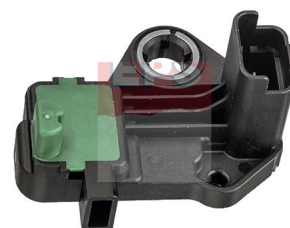

MARKET DIFFUSION: MEDIUM

L	L1		
---	---	Hall Effect	

CITROËN

C4 PICASSO II 2.0 BlueHdi 135	AHV(DW10FD), RHD(DW10CB)	09/13 ⇒
C4 PICASSO II 2.0 BlueHdi 135 Hybrid	AHS(DW10FD)	09/13 ⇒
C4 PICASSO II 2.0 BlueHdi 150	AHE(DW10FD), AHR(DW10FD), AHX(DW10FD)	09/13 ⇒
C4 PICASSO BlueHdi 150	AHX(DW10FD)	09/13 ⇒
C4 SPACETOURER 2.0 BlueHdi 150	AHX(DW10FD)	04/18 ⇒
C4 SPACETOURER 2.0 BlueHdi 160	EHY(DW10FCC)	04/18 ⇒
C5 II 2.0 Hdi 150 / BlueHdi 150	AHR(DW10FD)	04/09 ⇒
C5 II 2.0 Hdi 180	AHW(DW10FC)	03/15 ⇒
C5 AIRCROSS 2.0 BlueHdi 180	EHZ(DW10FC)	11/18 ⇒
C4 GRAND PICASSO II 2.0 BlueHdi 135	AHV(DW10FD), RHD(DW10CB)	09/13 ⇒
C4 GRAND PICASSO II 2.0 BlueHdi 135 Hybrid	AHS(DW10FD)	09/13 ⇒
C4 GRAND PICASSO II 2.0 BlueHdi 150	AHR(DW10FD), AHX(DW10FD)	06/13 ⇒
DS4 2.0 BlueHdi 150	AHX(DW10FD)	07/14 ⇒ 07/15
DS4 2.0 BlueHdi 150 Hybrid	AHR(DW10FD)	07/14 ⇒ 07/15
DS4 2.0 BlueHdi 180	AHW(DW10FC)	07/14 ⇒ 07/15
DS5 2.0 BlueHdi 135 Hybrid	AHS(DW10FD)	11/11 ⇒ 07/15
DS5 2.0 BlueHdi 150	AHX(DW10FD)	07/14 ⇒ 07/15
DS5 2.0 BlueHdi 180	AHW(DW10FC)	08/13 ⇒ 07/15
DS5 2.0 Hdi 150 Hybrid	AHX(DW10FD)	11/11 ⇒ 07/15
GRAND C4 SPACETOURER 2.0 BlueHdi 150	AHR(DW10FD), AHX(DW10FD)	04/18 ⇒
GRAND C4 SPACETOURER 2.0 BlueHdi 160	EHY(DW10FCC)	04/18 ⇒
GRAND C4 SPACETOURER BlueHdi 160	EHY(DW10FCC)	05/19 ⇒
JUMPER III 2.0 BlueHdi 110	1K9K422	07/15 ⇒ 09/19
JUMPER III 2.0 BlueHdi 130	AHN(DW10FUD)	07/15 ⇒ 09/19
JUMPER III 2.0 BlueHdi 130 4x4	AHN(DW10FUD)	04/16 ⇒ 09/19
JUMPER III 2.0 BlueHdi 160	AHP(DW10FUC)	07/15 ⇒ 09/19
JUMPER III 2.0 BlueHdi 160 4x4	AHP(DW10FUC)	04/16 ⇒ 09/19