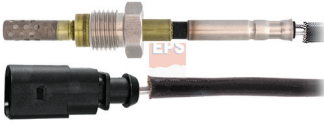

EPS 1.220.221 **04,5**

EXHAUST GAS TEMPERATURE SENSORS (EGT)

Adatt./Suitable:

AUDI
05A 906 088 A

ITEM NOW AVAILABLE FROM PRODUCTION

- NUOVO - ARTICOLO ORA DISPONIBILE PER LA VENDITA
- ARTICLE DISPONIBLE EN PRODUCTION COURANTE
- JETZT ZUM VERKAUF VERFÜGBARER ARTIKEL
- ARTICULO AHORA DISPONIBLE EN PRODUCCION

			L1	Ang	L2	RTD-PT
			25	0°	650	

AUDI			
Q7 I 6.0 TDI quattro	CCGA	09/08	05/14

EPS 1.220.241 **04,5**

EXHAUST GAS TEMPERATURE SENSORS (EGT)

Adatt./Suitable:

MAGNETI MARELLI
172000123010
172000275010

ITEM NOW AVAILABLE FROM PRODUCTION

- NUOVO - ARTICOLO ORA DISPONIBILE PER LA VENDITA
- ARTICLE DISPONIBLE EN PRODUCTION COURANTE
- JETZT ZUM VERKAUF VERFÜGBARER ARTIKEL
- ARTICULO AHORA DISPONIBLE EN PRODUCCION

PIERBURG
7.08369.92.0

VW
03L 906 088 FB
03L 906 088 JN