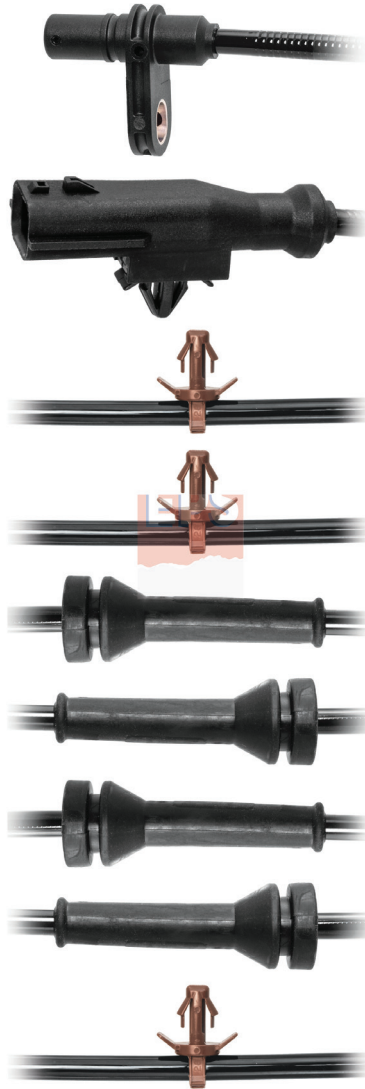

L	L1	Diagram
1157	18,3	Hall Effect

NISSAN

QASHQAI / QASHQAI +2 1.5 dCi	K9K	03/13 ⇨ 04/14
QASHQAI / QASHQAI +2 1.6 CVTc	HR16DE	03/13 ⇨ 04/14
QASHQAI / QASHQAI +2 1.6 dCi	R9M	03/13 ⇨ 04/14
QASHQAI / QASHQAI +2 2.0	MR20DE	03/13 ⇨ 04/14
QASHQAI I 1.5 dCi	K9K, K9K732, K9K764	02/07 ⇨ 12/13
QASHQAI I 1.6	HR16DE	02/07 ⇨ 12/13
QASHQAI I 1.6 dCi	R9M	10/11 ⇨ 12/13
QASHQAI I 1.6 LPG	HR16DE	11/10 ⇨ 12/13
QASHQAI I 2.0	MR20DE	02/07 ⇨ 04/14
QASHQAI I 2.0 dCi	M1D, M9R	02/07 ⇨ 12/13
QASHQAI I 2.0 dCi Trazione integrale	M1D	02/07 ⇨ 12/13

NISSAN		
QASHQAI I 2.0 Trazione integrale	MR20DE	02/07 ⇨ 12/13

EPS **1.960.232**

WHEEL SPEED SENSORS

Adatt./Suitable:

MAGNETI MARELLI
172100178010

NISSAN
47901-1KAOA
47901-3DA0A

NEW - ITEM NOW AVAILABLE FROM PRODUCTION

- NUOVO - ARTICOLO ORA DISPONIBILE PER LA VENDITA
- NOUVEAU - ARTICLE DISPONIBLE EN PRODUCTION COURANTE
- NEU - JETZT ZUM VERKAUF VERFÜGBARER ARTIKEL
- NUEVO - ARTICULO AHORA DISPONIBLE EN PRODUCCION

MARKET DIFFUSION: MEDIUM