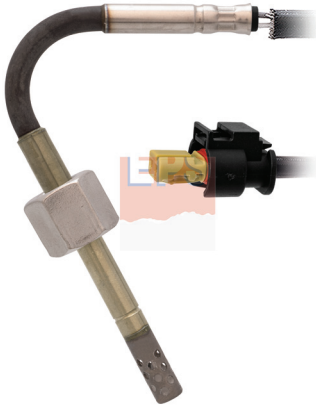

EPS 1.220.054 **04,5**

EXHAUST GAS TEMPERATURE SENSORS (EGT)

Adatt./Suitable:

BOSCH
0 986 259 040
MAGNETI MARELLI
172000119010
MERCEDES-BENZ
A 005 153 92 28
A 007 153 91 28

ITEM NOW AVAILABLE FROM PRODUCTION

- NUOVO - ARTICOLO ORA DISPONIBILE PER LA VENDITA
- ARTICLE DISPONIBLE EN PRODUCTION COURANTE
- JETZT ZUM VERKAUF VERFÜGBARER ARTIKEL
- ARTICULO AHORA DISPONIBLE EN PRODUCCION

17	M14x1,5		L1	Ang	L2	RTD-PT
			50	120°	915	

MERCEDES-BENZ

CLASSE A II A 160 CDI	OM640.942	09/04	06/12
CLASSE A II A 180 CDI	OM640.940	09/04	06/12
CLASSE A II A 200 CDI	OM640.941	09/04	06/12
CLASSE B I B 180 CDI	OM640.940	03/05	11/11
CLASSE B I B 200 CDI	OM640.941	03/05	11/11

EPS 1.220.080 **04,5**

EXHAUST GAS TEMPERATURE SENSORS (EGT)

Adatt./Suitable:

MERCEDES-BENZ
A 005 153 91 28
A 007 153 09 28
A 007 153 89 28

ITEM NOW AVAILABLE FROM PRODUCTION

- NUOVO - ARTICOLO ORA DISPONIBILE PER LA VENDITA
- ARTICLE DISPONIBLE EN PRODUCTION COURANTE
- JETZT ZUM VERKAUF VERFÜGBARER ARTIKEL
- ARTICULO AHORA DISPONIBLE EN PRODUCCION