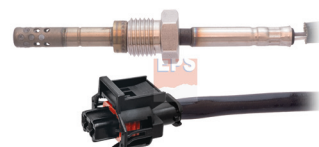

17	M14x1,5		L1	Ang	L2	RTD-PT

CHEVROLET

CAPTIVA 2.0 D	LLW	10/06	
CAPTIVA 2.0 D 4WD	LLW	10/06	
CAPTIVA VCDi	LLW	10/06	12/09
CAPTIVA VCDi Trazione integrale	LLW	07/06	02/11

OPEL

ANTARA 2.0 CDTi	Z20DM, Z20DM/F(RA420), Z20DMH/F(RA420)	08/06	12/11
ANTARA 2.0 CDTi 4x4	Z20DMH, Z20DM(RA420), Z20DM/F(RA420), Z20DMH(RA420), Z20DMH/F(RA420)	07/06	12/11