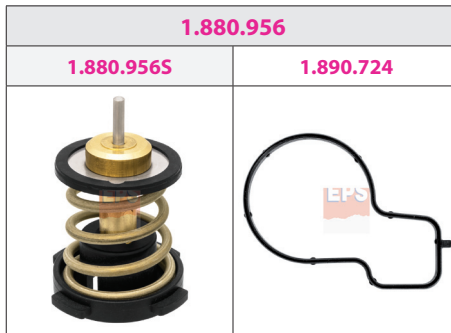

°C
87

°C
97

AUDI		
A1 25 TFSI	DKLA	11/18 →
A1 30 TFSI	DKJA, DKRF	07/18 →
A3 III 1.0 TFSI	CHZD, DKRF	07/16 →
A3 III 1.4 TFSI	CZCC	02/16 →
A3 III 1.4 TFSI g-tron	CPWA	11/13 →
A3 III 1.4 TSI	CZEA	05/14 →
A3 III 30 TFSI	CHZD, DKRF	07/18 →
A3 IV 40 TFSIe	DGEA	06/20 →
A4 V 1.4 TFSI	CVNA	08/15 → 11/19

SEAT		
ARONA 1.0 TGI	DBYA	11/18 →
ARONA 1.0 TSI	CHZJ, CHZL, DKJA, DKLA, DKRF	07/17 →
ATECA 1.0 TSI	CHZJ, DKRF	05/16 →
IBIZA V 1.0 TGI	DBYA	11/17 →
IBIZA V 1.0 TSI	CHZJ, CHZL, DKJA, DKLA, DKRF	01/17 →
LEON 1.4 TSI e-Hybrid	DGEA	05/20 →
LEON III 1.0 TSI	CHZD, DKLB, DKRF	05/15 →
LEON ST 1.0 TSI	CHZD	05/15 →

SKODA		
OCTAVIA 1.4 RS iV	DJKA	06/20 →
KAMIQ 1.0 TGI CNG	DBYA	11/19 →
KAMIQ 1.0 TSI	DKLA, DKRF, DLAC	07/19 →
KAROQ 1.4 TSI	CZEA, DJKA	09/19 →
KODIAQ 1.4 TSI	CZCA, CZDA, CZEA	10/16 →
KODIAQ 1.4 TSI 4x4	CZDA, CZEA	10/16 →
OCTAVIA IV 1.4 TSI Hybrid	DGEA	06/20 →
OCTAVIA IV 1.4 TSI IV RS	DGEA, DJKA	06/20 →
SCALA 1.0 TGI CNG	DBYA	11/19 →
SCALA 1.0 TSI	DKLA, DKRF	02/19 →

VW		
BEETLE 1.2 TSI 16V	CYVD	12/14 → 07/19
BEETLE 1.4 TSI	CZDA	12/14 → 07/19
POLO VI 1.0 TGI	DBYA	09/17 →
POLO VI 1.0 TSI	CHZJ, CHZL, DKJA, DKLA, DKRF	06/17 →
CADDY III 1.0 TSI	CHZG, DKRE	11/15 →
T-CROSS 1.0 TSI	CHZL, DKJA, DKLA, DKRF, DLAC	12/18 →
GOLF VII 1.0 TSI	CHZC, CHZD, CHZK, DKLB, DKRF	05/15 →
GOLF VII 1.2 TSI	CYVA, CYVB	04/14 →
GOLF VII 1.4 GTE Hybrid	CUKB	05/14 →
GOLF VII 1.4 TGI CNG	CPWA, CZBA	06/13 →
GOLF VII 1.4 TSI	CHPB, CZCA, CZDA, CZDD, CZEA	02/14 →
GOLF VII 1.4 TSI MultiFuel	CPVB	12/13 →

VW		
GOLF VIII 1.4 GTE Plug-in Hybrid	DGEA	09/20 →
T-ROC 1.0 TSI	CHZJ, DKRF	07/17 →
TIGUAN II 1.4 TSI	CZEA	06/17 →
TOURAN II 1.0 TSI	DKRB	12/18 →
UP 1.0 GTI	DKRA	11/17 →
UP 1.0 TSI	CHZA, DKLC	05/16 → 09/18

EPS **1.879.985KK** 04

THERMOSTATS

AUDI	04E 121 113 B	04E 121 113 G
SEAT	04E 121 113 G	
SKODA	04E 121 113 B	04E 121 113 G
VW	04E 121 113 B	04E 121 113 G