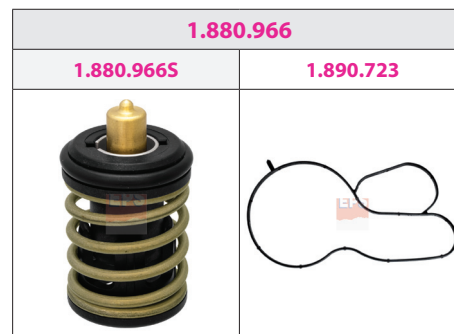

1.880.966

1.880.966S

1.890.723

°C

87