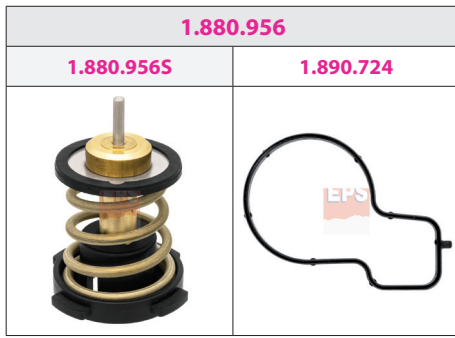

°C
87

°C
97

AUDI		
A1 25 TFSI	DKLA	11/18 →
A1 30 TFSI	DKJA, DKRF	07/18 →
A3 III 1.0 TFSI	CHZD, DKRF	07/16 →
A3 III 1.4 TFSI	CZCC	02/16 →
A3 III 1.4 TFSI g-tron	CPWA	11/13 →
A3 III 1.4 TSI	CZEA	05/14 →
A3 III 30 TFSI	CHZD, DKRF	07/18 →
A3 IV 40 TFSIe	DGEA	06/20 →
A4 V 1.4 TFSI	CVNA	08/15 → 11/19

SEAT		
ARONA 1.0 TGI	DBYA	11/18 →
ARONA 1.0 TSI	CHZJ, CHZL, DKJA, DKLA, DKRF	07/17 →
ATECA 1.0 TSI	CHZJ, DKRF	05/16 →
IBIZA V 1.0 TGI	DBYA	11/17 →
IBIZA V 1.0 TSI	CHZJ, CHZL, DKJA, DKLA, DKRF	01/17 →
LEON 1.4 TSI e-Hybrid	DGEA	05/20 →
LEON III 1.0 TSI	CHZD, DKLB, DKRF	05/15 →
LEON ST 1.0 TSI	CHZD	05/15 →

SKODA		
OCTAVIA 1.4 RS iV	DJKA	06/20 →
KAMIQ 1.0 TGI CNG	DBYA	11/19 →
KAMIQ 1.0 TSI	DKLA, DKRF, DLAC	07/19 →
KAROQ 1.4 TSI	CZEA, DJKA	09/19 →
KODIAQ 1.4 TSI	CZCA, CZDA, CZEA	10/16 →
KODIAQ 1.4 TSI 4x4	CZDA, CZEA	10/16 →
OCTAVIA IV 1.4 TSI Hybrid	DGEA	06/20 →
OCTAVIA IV 1.4 TSI IV RS	DGEA, DJKA	06/20 →
SCALA 1.0 TGI CNG	DBYA	11/19 →
SCALA 1.0 TSI	DKLA, DKRF	02/19 →

VW		
BEETLE 1.2 TSI 16V	CYVD	12/14 → 07/19
BEETLE 1.4 TSI	CZDA	12/14 → 07/19
POLO VI 1.0 TGI	DBYA	09/17 →
POLO VI 1.0 TSI	CHZJ, CHZL, DKJA, DKLA, DKRF	06/17 →
CADDY III 1.0 TSI	CHZG, DKRE	11/15 →
T-CROSS 1.0 TSI	CHZL, DKJA, DKLA, DKRF, DLAC	12/18 →
GOLF VII 1.0 TSI	CHZC, CHZD, CHZK, DKLB, DKRF	05/15 →
GOLF VII 1.2 TSI	CYVA, CYVB	04/14 →
GOLF VII 1.4 GTE Hybrid	CUKB	05/14 →
GOLF VII 1.4 TGI CNG	CPWA, CZBA	06/13 →
GOLF VII 1.4 TSI	CHPB, CZCA, CZDA, CZDD, CZEA	02/14 →
GOLF VII 1.4 TSI MultiFuel	CPVB	12/13 →

VW		
GOLF VIII 1.4 GTE Plug-in Hybrid	DGEA	09/20 →
T-ROC 1.0 TSI	CHZJ, DKRF	07/17 →
TIGUAN II 1.4 TSI	CZEA	06/17 →
TOURAN II 1.0 TSI	DKRB	12/18 →
UP 1.0 GTI	DKRA	11/17 →
UP 1.0 TSI	CHZA, DKLC	05/16 → 09/18

EPS **1.879.985KK** 04

THERMOSTATS

AUDI	04E 121 113 B	04E 121 113 G
SEAT	04E 121 113 G	
SKODA	04E 121 113 B	04E 121 113 G
VW	04E 121 113 B	04E 121 113 G