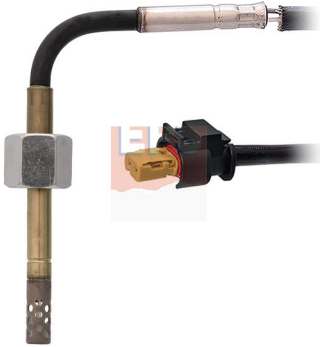

EXHAUST GAS TEMPERATURE SENSORS (EGT)

Adatt./Suitable:

BOSCH
0 986 259 050
MAGNETI MARELLI
172000623010
MERCEDES-BENZ
A 000 905 06 32

ITEM NOW AVAILABLE FROM PRODUCTION

- NUOVO - ARTICOLO ORA DISPONIBILE PER LA VENDITA
- ARTICLE DISPONIBLE EN PRODUCTION COURANTE
- JETZT ZUM VERKAUF VERFÜGBARER ARTIKEL
- ARTICULO AHORA DISPONIBLE EN PRODUCCION