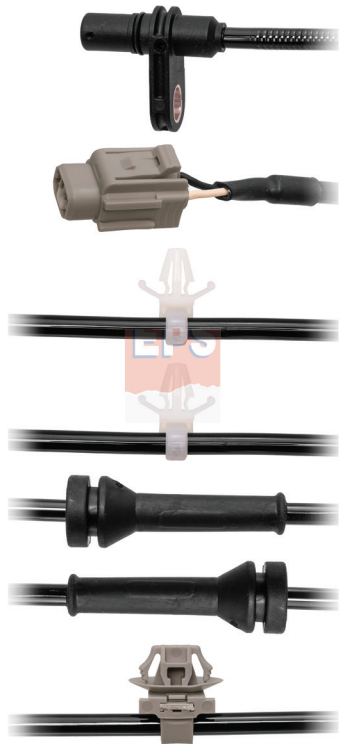

MERCEDES-BENZ			
SPRINTER II 516	M271.951	03/09	⇒
SPRINTER II 516 CDI	OM651.955, OM651.957	03/09	⇒
SPRINTER II 519 CDI	OM642.896, OM642.898, OM642.986, OM642.992	03/09	⇒
SPRINTER II 519 CDI / BlueTEC	OM642.896, OM642.898, OM642.986, OM642.992	03/09	⇒
SPRINTER SERIES Sprinter 213D BlueTec/BlueTec BlueEFFICIENCY/CDi	OM651.956	03/09	⇒
SPRINTER SERIES Sprinter 213D CDI	OM646.986	04/12	⇒
SPRINTER SERIES Sprinter 218D CDI	OM642.896, OM642.992	06/06	⇒
SPRINTER SERIES Sprinter 316 LGT Supercharged	M271.951	01/11	⇒
VW			
CRAFTER 2.0 TDI	CKTB, CKTC, CKUB, CKUC, CSLA, CSNA	05/11	⇒ 12/16
CRAFTER 2.0 TDI 4motion	CKUB, CSNA	07/11	⇒ 12/16
CRAFTER 2.5 TDI	BJJ, BJK, BJL, BJM, CEBA, CEBB, CECA, CECB	04/06	⇒

EPS 1.960.245

04,5

WHEEL SPEED SENSORS

Adatt./Suitable:

FIAT

71747080
71750131

SUZUKI

56310-79J00
56310-79J00-000
56310-79J01
56310-79J01-000

NEW - ITEM NOW AVAILABLE FROM PRODUCTION

- NUOVO - ARTICOLO ORA DISPONIBILE PER LA VENDITA
- NOUVEAU - ARTICLE DISPONIBLE EN PRODUCTION COURANTE
- NEU - JETZT ZUM VERKAUF VERFÜGBARER ARTIKEL
- NUEVO - ARTICULO AHORA DISPONIBLE EN PRODUCCION

L	L1		OUT +
935	18,3	Hall Effect	

FIAT			
SEDICI 1.6 16V	M16A	06/06	⇒ 10/14
SEDICI 1.9 D Multijet	D19AA	06/06	⇒ 10/11
SEDICI 2.0 D Multijet	D20AA	06/06	⇒ 10/14

SUZUKI			
SX4 I 1.5	M15A	06/06	⇒ 07/10
SX4 I 1.5 VVT	M15A	07/10	⇒
SX4 I 1.5 VVTi	M15A	10/07	⇒ 12/15
SX4 I 1.6	M16A	07/07	⇒
SX4 I 1.6 DDIS	9HX	04/07	⇒

SUZUKI			
SX4 I 1.6 LPG	M16A	06/06	⇒ 12/12
SX4 I 1.6 VVT	M16A	06/06	⇒
SX4 I 1.6 VVT 4x4	M16A	07/09	⇒
SX4 I 1.9 DDIS	D19AA	06/06	⇒
SX4 I 2.0 DDIS	D20AA	07/09	⇒

EPS 1.960.248

04,5

WHEEL SPEED SENSORS

Adatt./Suitable:

BOSCH

0 265 007 660
0 265 009 339

HITACHI

131620

MAGNETI MARELLI

172100169010

MERCEDES-BENZ

A 906 540 02 17

VW

2E0 927 801 A

NEW - ITEM NOW AVAILABLE FROM PRODUCTION

- NUOVO - ARTICOLO ORA DISPONIBILE PER LA VENDITA
- NOUVEAU - ARTICLE DISPONIBLE EN PRODUCTION COURANTE
- NEU - JETZT ZUM VERKAUF VERFÜGBARER ARTIKEL
- NUEVO - ARTICULO AHORA DISPONIBLE EN PRODUCCION