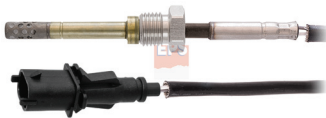

1.220.186

EPS **1.220.186** **04,5**

EXHAUST GAS TEMPERATURE SENSORS (EGT)

Adatt./Suitable:

BOSCH
0 986 259 071

CHEVROLET
55564977

GENERAL MOTORS
55 564 977

HITACHI
137031
2507031

MAGNETI MARELLI
172000163010

OPEL
55564977
8 55 457

PIERBURG
7.08369.46.0

VAUXHALL
55564977

NEW - ITEM NOW AVAILABLE FROM PRODUCTION

- NUOVO - ARTICOLO ORA DISPONIBILE PER LA VENDITA
- NOUVEAU - ARTICLE DISPONIBLE EN PRODUCTION COURANTE
- NEU - JETZT ZUM VERKAUF VERFÜGBARER ARTIKEL
- NUEVO - ARTICULO AHORA DISPONIBLE EN PRODUCCION

MARKET DIFFUSION: **MEDIUM**

			L1	Ang	L2	RTD-PT
17	M14x1,5		50	0°	300	

CHEVROLET		
AVEO II 1.3 D	LDV, LSF	07/11 ⇌ 12/15
OPEL		
ASTRA J 1.3 CDTi	A13DTE	12/09 ⇌ 10/15
CORSA D 1.3 CDTi	A13DTC, A13DTE, A13DTR, A13DTR(LDV-NE9-KL9), A13DTR(LSF), Z13DTE	07/06 ⇌ 08/14
MERIVA B 1.3 CDTi	A13DTC, A13DTE	06/10 ⇌ 11/14
MERIVA 1.3 CDTi	A13DTE	01/13 ⇌ 11/14
VAUXHALL		
ASTRA VI 1.3 CDTi	A13DTE	12/09 ⇌ 10/15
CORSA D 1.3 CDTi	A13DTC, A13DTE, A13DTR, A13DTR(LSF), Z13DTE	08/06 ⇌ 08/14
CORSAVAN III 1.3 CDTi	A13DTC, A13DTE, A13DTR, Z13DTE	07/06 ⇌
MERIVA II 1.3 CDTi	A13DTC, A13DTE	06/10 ⇌

EPS **1.220.188** **04,5**

EXHAUST GAS TEMPERATURE SENSORS (EGT)

Adatt./Suitable:

FIAT
55199053

JEEP
K68224768AA
K68224768AB

MAGNETI MARELLI
172000211010

MOPAR PARTS
68224768AB

NEW - ITEM NOW AVAILABLE FROM PRODUCTION

- NUOVO - ARTICOLO ORA DISPONIBILE PER LA VENDITA
- NOUVEAU - ARTICLE DISPONIBLE EN PRODUCTION COURANTE
- NEU - JETZT ZUM VERKAUF VERFÜGBARER ARTIKEL
- NUEVO - ARTICULO AHORA DISPONIBLE EN PRODUCCION