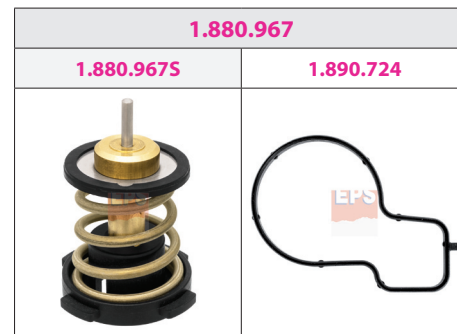

EPS 1.879.986KK 04

1. **AUDI**
   04C 121 113 C
   04E 121 113 C
   04E 121 113 F
   04E 121 600 AF *18
   04E 121 600 AL *18
2. **SEAT**
   04C 121 113 C
   04E 121 113 C
   04E 121 113 F
3. **SKODA**
   04C 121 113 C
   04E 121 113 C
   04E 121 113 F
4. **VW**
   04C 121 113 C
   04C 121 600 L *18
   04C 121 600 P *18
   04E 121 113 C
   04E 121 113 F
   04E 121 600 AD *18
   04E 121 600 AF *18
   04E 121 600 AG *18
   04E 121 600 AL *18
   04E 121 600 AM *18
   04E 121 600 CD *18
   04E 121 600 P *18
5. ***18 Water pump OE code, supplied only with thermostats KIT**
6. Codice OE pompa acqua, fornito solo KIT termostati
   - Pompe à eau code d'origine, fourni uniquement avec thermostats KIT
   - Wasserpumpe OE-Code, nur mit Thermostaten KIT geliefert
   - Bomba de agua código OE, suministrado solo con termostatos KIT
7. **ITEM NOW AVAILABLE FROM PRODUCTION**
8. NUOVO - ARTICOLO ORA DISPONIBILE PER LA VENDITA
   - ARTICLE DISPONIBLE EN PRODUCTION COURANTE
   - JETZT ZUM VERKAUF VERFÜGBARER ARTIKEL
   - ARTICULO AHORA DISPONIBLE EN PRODUCCION

MARKET DIFFUSION: MEDIUM

SEAT

ATECA 1.0 TSI	CHZJ, DKRF	05/16 ⇨
LEON III 1.0 TSI	CHZD, DKRF	05/15 ⇨
LEON ST 1.0 TSI	CHZD	05/15 ⇨

VW

GOLF VII 1.4 TSI	CZCA, CZDA	02/14 ⇨
GOLF VII 1.4 TSI MultiFuel	CPVB	04/14 ⇨

AUDI

A3 III 1.4 TFSI e-tron	CUKB, CXUA	05/14 ⇨

SKODA

KAMIQ 1.6 SRE	CWVA	07/19 ⇨
KAROQ 1.6 SRE	CWVA	06/20 ⇨
OCTAVIA III 1.4 [CHN]	CSSA	02/14 ⇨
OCTAVIA III 1.6 [CHN]	CSRA	02/14 ⇨
SUPERB III 1.4 TSI IV	DGEB	08/19 ⇨

VW

PASSAT VI 1.4 GTE Hybrid	CUKC, DGEB	06/15 ⇨
GOLF VII 1.4 TSI	CZCA, CZDA	02/14 ⇨
GOLF VII 1.4 TSI MultiFuel	CPVB	04/14 ⇨

AUDI

A1 1.0 TFSI	CHZB, CHZE, DKLD	03/15 ⇨ 10/18
A3 III 1.4 TFSI e-tron	CUKB, CXUA	05/14 ⇨

SEAT

ATECA 1.0 TSI	CHZI, DKRF	05/16 ⇨
IBIZA IV 1.0 TSI	CHZB, CHZC	05/15 ⇨ 06/17
IBIZA IV 1.6	CWVA	07/15 ⇨ 06/17
IBIZA IV 1.6 SRE	CWVA, CWVB	07/15 ⇨
IBIZA 1.6 SRE	CWVA	07/15 ⇨ 12/16
LEON III 1.0 TSI	CHZD, DKRF	05/15 ⇨
LEON ST 1.0 TSI	CHZD	05/15 ⇨
TOLEDO IV 1.0 TSI	CHZB, CHZC, DKLD, DKRC	05/17 ⇨ 04/19
TOLEDO IV 1.6	CWVA	05/15 ⇨ 04/19

SKODA

KAROQ 1.0 TSI	CHZI, DKRF	07/17 ⇨
OCTAVIA III 1.0 TSI	CHZD, DKRA, DKRF	05/16 ⇨
RAPID 1.0 TSI	CHZB, CHZC, DKLD, DKRC	06/17 ⇨ 12/19
FABIA III 1.0 TSI	CHZB, CHZC, DKLD, DKRC	08/14 ⇨

VW

CADDY III 1.0 TSI	CHZG, DKRD	11/15 ⇨
GOLF VII 1.0 TSI	CHZC, CHZD, CHZK, DKLB, DKRF	05/15 ⇨
JETTA VI 1.6	CWVA	09/15 ⇨
JETTA VI 1.6 [RUS]	CWVA, CWVB	01/15 ⇨
JETTA VI 1.6 MPI	CWVB	09/15 ⇨ 04/18
POLO V 1.0 TSI	CHZB	11/14 ⇨
POLO V 1.6	CWVA, CWVB	07/14 ⇨