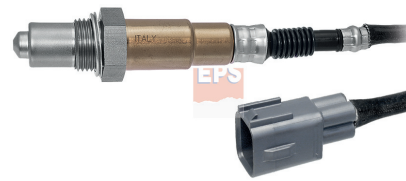

TS	N°	L	W	G	B	F	S	B	SH	SWP
PS44026_A	4	400	W	G			-	-	A	

TOYOTA

COROLLA IX 1.4 VVT-i	4ZZ-FE	10/01 ⇨ 02/07
COROLLA IX 1.6 VVT-i	3ZZ-FE	10/01 ⇨ 03/08
COROLLA VERSO I 1.6 VVT-i	3ZZ-FE	08/01 ⇨ 05/04
YARIS III 1.8 GRMN	2ZR-FE	09/17 ⇨

EPS 1.998.538

OXYGEN SENSORS

Adatt./Suitable:

GENERAL MOTORS
24 435 098
55 560 617

NEW - ITEM NOW AVAILABLE FROM PRODUCTION

- NUOVO - ARTICOLO ORA DISPONIBILE PER LA VENDITA
- NOUVEAU - ARTICLE DISPONIBLE EN PRODUCTION COURANTE
- NEU - JETZT ZUM VERKAUF VERFÜGBARER ARTIKEL
- NUEVO - ARTICULO AHORA DISPONIBLE EN PRODUCCION