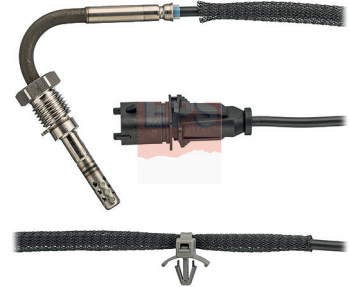

EXHAUST GAS TEMPERATURE SENSORS (EGT)

Adatt./Suitable:

GENERAL MOTORS
55 496 933
55 591 173
MAGNETI MARELLI
172000327010

NEW - ITEM NOW AVAILABLE FROM PRODUCTION

- NUOVO - ARTICOLO ORA DISPONIBILE PER LA VENDITA
- NOUVEAU - ARTICLE DISPONIBLE EN PRODUCTION COURANTE
- NEU - JETZT ZUM VERKAUF VERFÜGBARER ARTIKEL
- NUEVO - ARTICULO AHORA DISPONIBLE EN PRODUCCION