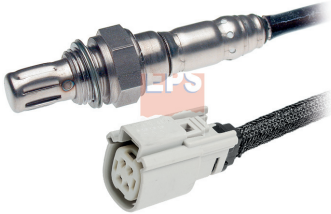

EPS 1.998.217

OXYGEN SENSORS

Adatt./Suitable:

FORD
1 788 457
CV1A-9F472-AA

107 UNIVERSAL:

1.997.007

ITEM NOW AVAILABLE FROM PRODUCTION

- NUOVO - ARTICOLO ORA DISPONIBILE PER LA VENDITA
- ARTICLE DISPONIBLE EN PRODUCTION COURANTE
- JETZT ZUM VERKAUF VERFÜGBARER ARTIKEL
- ARTICULO AHORA DISPONIBLE EN PRODUCCION