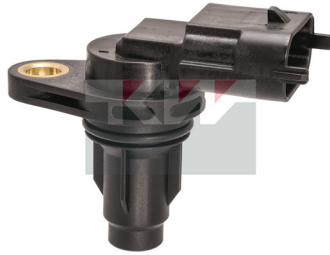

**REVOLUTION AND TIMING (CKP AND CMP) SENSORS**

Adatt./Suitable:

**HYUNDAI**  
39350-2B070

**KIA**  
39350-2B070

**NEW - ITEM NOW AVAILABLE FROM PRODUCTION**

- NUOVO - ARTICOLO ORA DISPONIBILE PER LA VENDITA
- NOUVEAU - ARTICLE DISPONIBLE EN PRODUCTION COURANTE
- NEU - JETZT ZUM VERKAUF VERFÜGBARER ARTIKEL
- NUEVO - ARTICULO AHORA DISPONIBLE EN PRODUCCION