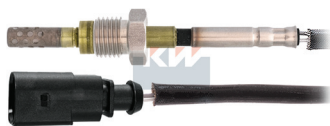

KW 422 221

04,5

EXHAUST GAS TEMPERATURE SENSORS (EGT)

Adatt./Suitable:

AUDI

05A 906 088 A

ITEM NOW AVAILABLE FROM PRODUCTION

- ARTICOLO ORA DISPONIBILE PER LA VENDITA
- ARTICLE DISPONIBLE EN PRODUCTION COURANTE
- JETZT ZUM VERKAUF VERFÜGBARER ARTIKEL
- ARTICULO AHORA DISPONIBLE EN PRODUCCION

17	M14x1,5		L1	Ang	L2	RTD-PT
			25	0°	650	

AUDI

Q7 I 6.0 TDI quattro

CCGA

09/08

05/14

KW 422 241

04,5

EXHAUST GAS TEMPERATURE SENSORS (EGT)

Adatt./Suitable:

MAGNETI MARELLI

172000123010
172000275010

PIERBURG

7.08369.92.0

VW

03L 906 088 FB
03L 906 088 JN

ITEM NOW AVAILABLE FROM PRODUCTION

- ARTICOLO ORA DISPONIBILE PER LA VENDITA
- ARTICLE DISPONIBLE EN PRODUCTION COURANTE
- JETZT ZUM VERKAUF VERFÜGBARER ARTIKEL
- ARTICULO AHORA DISPONIBLE EN PRODUCCION