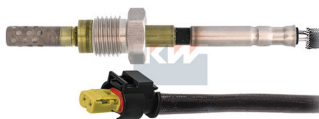

Adatt./Suitable:

**HITACHI**  
135502  
2505502

**MAGNETI MARELLI**  
172000517010

**MERCEDES-BENZ**  
A 001 905 24 00

**NEW - ITEM NOW AVAILABLE FROM PRODUCTION**

- NUOVO - ARTICOLO ORA DISPONIBILE PER LA VENDITA
- NOUVEAU - ARTICLE DISPONIBLE EN PRODUCTION COURANTE
- NEU - JETZT ZUM VERKAUF VERFÜGBARER ARTIKEL
- NUEVO - ARTICULO AHORA DISPONIBLE EN PRODUCCION