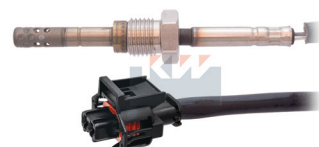

L1	Ang	L2	
17	M14x1,5		35	0°	400	RTD-PT

CHEVROLET

CAPTIVA 2.0 D	LLW			10/06
CAPTIVA 2.0 D 4WD	LLW			10/06
CAPTIVA VCDi	LLW			10/06 12/09
CAPTIVA VCDi Trazione integrale	LLW			07/06 02/11

OPEL

ANTARA 2.0 CDTi	Z20DM, Z20DM/F(RA420), Z20DMH/F(RA420)			08/06 12/11
ANTARA 2.0 CDTi 4x4	Z20DMH, Z20DM(RA420), Z20DM/F(RA420), Z20DMH(RA420), Z20DMH/F(RA420)			07/06 12/11

VAUXHALL

ANTARA 2.0 CDTi	Z20DM, Z20DMH			08/06 04/15
ANTARA 2.0 CDTi 4x4	Z20DM, Z20DMH, Z20DM(RA420), Z20DM/F(RA420), Z20DMH(RA420), Z20DMH/F(RA420)			08/06 04/15
ANTARA 2.0 CDTi FWD	Z20DM, Z20DMH			08/06