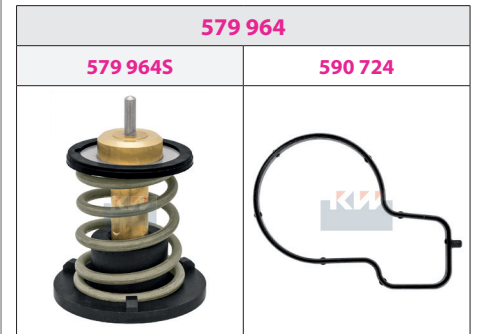

°C
92

SEAT		
IBIZA V 1.0	CHYB, CHYC	01/17 ⇨
VW		
POLO VI 1.0	CHYB, DFNB	06/17 ⇨