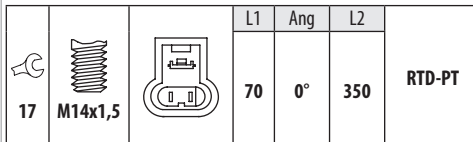

MERCEDES-BENZ		
CLASSE GL I GL 350 CDI 4-matic	OM642.822	10/10 ⇒ 08/12
CLASSE GL II GL 350 CDI / BlueTec 4-matic	OM642.826	07/12 ⇒ 10/15
CLASSE GLE 350 d 4-matic	OM642.824, OM642.826	03/15 ⇒ 10/19
CLASSE M III ML 350 BlueTEC 4-matic	OM642.826	06/11 ⇒ 02/15
CLASSE M III ML 350 CDI 4-matic	OM642.826	06/11 ⇒ 02/15

KW 422 307 **04,5**

EXHAUST GAS TEMPERATURE SENSORS (EGT)

Adatt./Suitable:

- **MERCEDES-BENZ**
  A 005 153 81 28
  A 007 153 86 28
- **SMART**
  A 007 153 86 28

NEW - ITEM NOW AVAILABLE FROM PRODUCTION

- NUOVO - ARTICOLO ORA DISPONIBILE PER LA VENDITA
- NOUVEAU - ARTICLE DISPONIBLE EN PRODUCTION COURANTE
- NEU - JETZT ZUM VERKAUF VERFÜGBARER ARTIKEL
- NUEVO - ARTICULO AHORA DISPONIBLE EN PRODUCCION