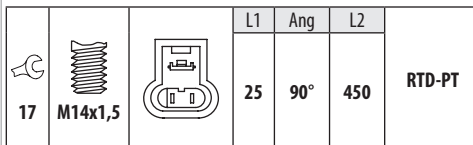

MERCEDES-BENZ		
CLASSE E III E 420 CDI	OM629.910	01/06 ⇒ 12/08
CLASSE GL I GL 420 CDI 4-matic	OM629.912	09/06 ⇒ 05/09
CLASSE GL I GL 450 CDI 4-matic	OM629.912	05/09 ⇒ 08/12
CLASSE M II ML 420 CDI 4-matic	OM629.912	02/06 ⇒ 09/09
CLASSE M II ML 450 CDI 4-matic	OM629.912	09/09 ⇒ 12/11
CLASSE S V S 420 CDI	OM629.911	10/06 ⇒ 12/09