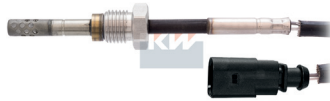

17	M14x1,5		L1	Ang	L2	RTD-PT
			35	0°	570	

AUDI

A4 IV 2.7 TDI	CGKA, CGKB	11/07 ⇒ 03/12
A4 IV 3.0 TDI quattro	CAPA, CCLA, CCWA, CCWB	11/07 ⇒ 03/12
A5 I 2.7 TDI	CAMA, CAMB, CGKA, CGKB	06/07 ⇒ 03/12
A5 I 3.0 TDI quattro	CAPA, CCWA, CCWB	06/07 ⇒ 03/12
A4 IV ALLROAD 3.0 TDI quattro	CCWA	04/09 ⇒ 01/12
Q5 I 3.0 TDI quattro	CCWA, CCWB	11/08 ⇒ 05/17

KW 422 319

04,5

EXHAUST GAS TEMPERATURE SENSORS (EGT)

Adatt./Suitable:

AUDI

03G 906 088 R

NEW - ITEM NOW AVAILABLE FROM PRODUCTION

- NUOVO - ARTICOLO ORA DISPONIBILE PER LA VENDITA
- NOUVEAU - ARTICLE DISPONIBLE EN PRODUCTION COURANTE
- NEU - JETZT ZUM VERKAUF VERFÜGBARER ARTIKEL
- NUEVO - ARTICULO AHORA DISPONIBLE EN PRODUCCION