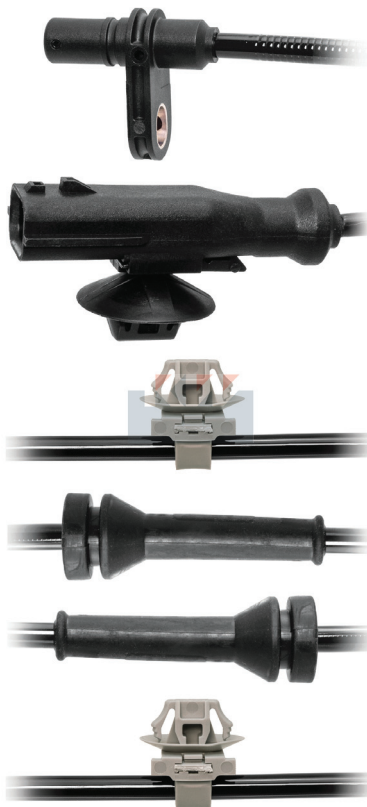

L	L1	Hall Effect	OUT +
785	18,3		

SUZUKI

SWIFT V 1.2	K12B, K12BH	10/10 ⇨
SWIFT V 1.3 DDiS	D13A, D13AA	10/10 ⇨
SWIFT V 1.4	K14B	02/11 ⇨
SWIFT V 1.6	M16A	01/12 ⇨

KW 422 044

04,5

EXHAUST GAS TEMPERATURE SENSORS (EGT)

Adatt./Suitable:

GENERAL MOTORS
55 496 933
55 591 173
MAGNETI MARELLI
172000327010

OPEL
12 47 634
55496933
55591173

VAUXHALL
55496933
55591173

NEW - ITEM NOW AVAILABLE FROM PRODUCTION

- NUOVO - ARTICOLO ORA DISPONIBILE PER LA VENDITA
- NOUVEAU - ARTICLE DISPONIBLE EN PRODUCTION COURANTE
- NEU - JETZT ZUM VERKAUF VERFÜGBARER ARTIKEL
- NUEVO - ARTICULO AHORA DISPONIBLE EN PRODUCCION