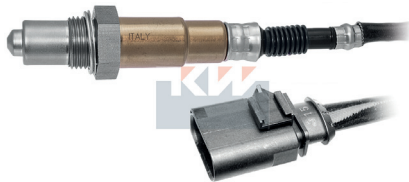

TS	N°	L	W	G	B	F	S	B	SWP
PS44003/4	4	870	W	G					SWP

VW

Model	Code	Date
CADDY III 1.4 TSI	CZCB	05/15 ⇌

KW 498 536 **04,5**

OXYGEN SENSORS

Adatt./Suitable:
VW
04E 906 262 CE

- **NEW - ITEM NOW AVAILABLE FROM PRODUCTION**
- NUOVO - ARTICOLO ORA DISPONIBILE PER LA VENDITA
- NOUVEAU - ARTICLE DISPONIBLE EN PRODUCTION COURANTE
- NEU - JETZT ZUM VERKAUF VERFÜGBARER ARTIKEL
- NUEVO - ARTICULO AHORA DISPONIBLE EN PRODUCCION

107 **UNIVERSAL:**