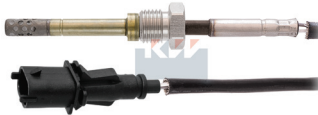

422 186

KW 422 186

EXHAUST GAS TEMPERATURE SENSORS (EGT)

Adatt./Suitable:

BOSCH
0 986 259 071

CHEVROLET
55564977

GENERAL MOTORS
55 564 977

HITACHI
137031
2507031

MAGNETI MARELLI
172000163010

OPEL
55564977
8 55 457

PIERBURG
7.08369.46.0

VAUXHALL
55564977

NEW - ITEM NOW AVAILABLE FROM PRODUCTION

- NUOVO - ARTICOLO ORA DISPONIBILE PER LA VENDITA
- NOUVEAU - ARTICLE DISPONIBLE EN PRODUCTION COURANTE
- NEU - JETZT ZUM VERKAUF VERFÜGBARER ARTIKEL
- NUEVO - ARTICULO AHORA DISPONIBLE EN PRODUCCION

MARKET DIFFUSION: MEDIUM

			L1	Ang	L2	RTD-PT
17	M14x1,5		50	0°	300	

CHEVROLET		
AVEO II 1.3 D	LDV, LSF	07/11 ⇄ 12/15
OPEL		
ASTRA J 1.3 CDTi	A13DTE	12/09 ⇄ 10/15
CORSA D 1.3 CDTi	A13DTC, A13DTE, A13DTR, A13DTC(LDV-NE9-KL9), A13DTR(LSF), Z13DTE	07/06 ⇄ 08/14
MERIVA B 1.3 CDTi	A13DTC, A13DTE	06/10 ⇄ 11/14
MERIVA 1.3 CDTi	A13DTE	01/13 ⇄ 11/14
VAUXHALL		
ASTRA VI 1.3 CDTi	A13DTE	12/09 ⇄ 10/15
CORSA D 1.3 CDTi	A13DTC, A13DTE, A13DTR, A13DTR(LSF), Z13DTE	08/06 ⇄ 08/14
CORSAVAN III 1.3 CDTi	A13DTC, A13DTE, A13DTR, Z13DTE	07/06 ⇄
MERIVA II 1.3 CDTi	A13DTC, A13DTE	06/10 ⇄

KW 422 188

EXHAUST GAS TEMPERATURE SENSORS (EGT)

Adatt./Suitable:

FIAT
55199053

JEEP
K68224768AA
K68224768AB

MAGNETI MARELLI
172000211010

MOPAR PARTS
68224768AB

NEW - ITEM NOW AVAILABLE FROM PRODUCTION

- NUOVO - ARTICOLO ORA DISPONIBILE PER LA VENDITA
- NOUVEAU - ARTICLE DISPONIBLE EN PRODUCTION COURANTE
- NEU - JETZT ZUM VERKAUF VERFÜGBARER ARTIKEL
- NUEVO - ARTICULO AHORA DISPONIBLE EN PRODUCCION