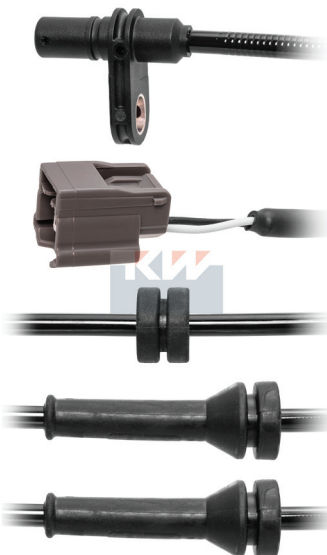

L	L1		
752	18,3	Hall Effect	

NISSAN

LEAF Electric	EM57, EM61	11/10

KW 460 237

04,5

WHEEL SPEED SENSORS

Adatt./Suitable:

MAGNETI MARELLI
172100179010

NISSAN
47900-1KA0A
47900-3DA0A

ITEM NOW AVAILABLE FROM PRODUCTION

- ARTICOLO ORA DISPONIBILE PER LA VENDITA
- ARTICLE DISPONIBLE EN PRODUCTION COURANTE
- JETZT ZUM VERKAUF VERFÜGBARER ARTIKEL
- ARTICULO AHORA DISPONIBLE EN PRODUCCION

MARKET DIFFUSION: MEDIUM