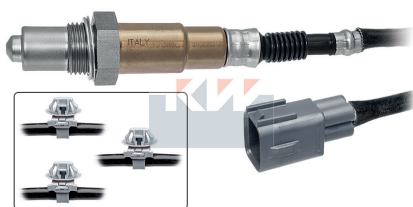

TS	N°	L	Diagram				F	S	B	SH	
PS44026_A	4	800	W	G	W	B	X	-	-	A	SWP

TOYOTA			
VIOS / YARIS 1.3	2SZ-FE	09/05	⇒ 10/13
YARIS II 1.3 VVT-i	2SZ-FE	08/05	⇒ 12/12

KW 498 526 **04,5**

OXYGEN SENSORS

Adatt./Suitable:

- **DENSO**
  234000-9062
- **SUZUKI**
  18213-80C00
  18213-80C00-000
  18213-80C01
  18213-80C01-000

- **NEW - ITEM NOW AVAILABLE FROM PRODUCTION**
- NUOVO - ARTICOLO ORA DISPONIBILE PER LA VENDITA
- NOUVEAU - ARTICLE DISPONIBLE EN PRODUCTION COURANTE
- NEU - JETZT ZUM VERKAUF VERFÜGBARER ARTIKEL
- NUEVO - ARTICULO AHORA DISPONIBLE EN PRODUCCION

107 UNIVERSAL:
498 235