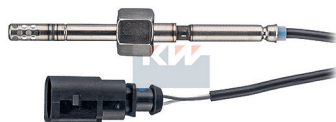

## EXHAUST GAS TEMPERATURE SENSORS (EGT)

Adatt./Suitable:

AUDI  
036 906 088 CBOSCH  
0 986 259 052PIERBURG  
7.08369.34.0VW  
036 906 088 C

ITEM NOW AVAILABLE FROM PRODUCTION

- ARTICOLO ORA DISPONIBILE PER LA VENDITA
- ARTICLE DISPONIBLE EN PRODUCTION COURANTE
- JETZT ZUM VERKAUF VERFÜGBARER ARTIKEL
- ARTICULO AHORA DISPONIBLE EN PRODUCCION