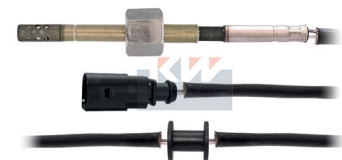

L1	Ang	L2		
			17	50	0°	450	RTD-PT	
			M14x1,5					

AUDI

A3 II SPORTBACK 1.6 FSI	BLF, BLP	09/04 09/07
A3 II SPORTBACK 2.0 FSI	BLX	09/04 06/08
A3 II 1.6 FSI	BLP	08/03 09/07
A3 II 2.0 FSI	AXW, BLX	05/03 06/08

VW

GOLF V 1.4 FSI	BLN	10/03 11/06