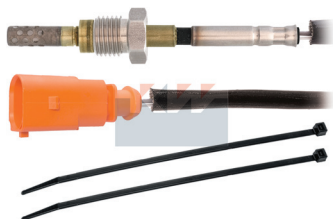

MERCEDES-BENZ		
CLASSE S V S 450 CDI	OM629.911	01/09 ⇨ 12/13
SMART		
FORFOUR 1.5 CDI	OM639.939	09/04 ⇨ 06/06

KW **422 328**

04,5

EXHAUST GAS TEMPERATURE SENSORS (EGT)

Adatt./Suitable:

AUDI
03L 906 088 CA
SEAT
03L 906 088 CA

NEW - ITEM NOW AVAILABLE FROM PRODUCTION

- NUOVO - ARTICOLO ORA DISPONIBILE PER LA VENDITA
- NOUVEAU - ARTICLE DISPONIBLE EN PRODUCTION COURANTE
- NEU - JETZT ZUM VERKAUF VERFÜGBARER ARTIKEL
- NUEVO - ARTICULO AHORA DISPONIBLE EN PRODUCCION

17	M14x1,5		L1	Ang	L2	RTD-PT
			25	0°	570	

AUDI		
A6 III 2.0 TDI	CAHA, CAHB	10/08 ⇨ 08/11
SEAT		
EXEO 2.0 TDI	CAHA, CAHA/F	02/09 ⇨ 05/13

KW **422 331**

04,5

EXHAUST GAS TEMPERATURE SENSORS (EGT)

Adatt./Suitable:

JEEP
68381570AB
K68381570AB
MOPAR PARTS
68381570AB

NEW - ITEM NOW AVAILABLE FROM PRODUCTION

- NUOVO - ARTICOLO ORA DISPONIBILE PER LA VENDITA
- NOUVEAU - ARTICLE DISPONIBLE EN PRODUCTION COURANTE
- NEU - JETZT ZUM VERKAUF VERFÜGBARER ARTIKEL
- NUEVO - ARTICULO AHORA DISPONIBLE EN PRODUCCION