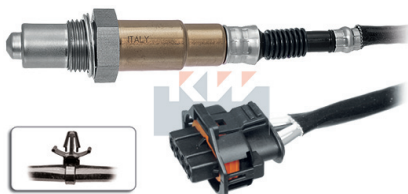

OPEL		
ASTRA 1.6 CDTi	D16DTH	04/18 →
CASCADA 1.6	D16SHJ	05/18 → 04/19
CASCADA 1.6 SIDI	D16SHL	04/13 → 04/19
INSIGNIA B 1.6 CDTi	D16DTH, D16DTN	03/17 →
INSIGNIA B 1.6 Turbo	D16SHT	06/18 →
INSIGNIA B 2.0 CDTi	B20DTH, D20DTH	03/17 →
INSIGNIA B 2.0 CDTi 4x4	D20DTR	03/17 →
INSIGNIA B CDTi ECOTEC	D16DTH	03/17 →
MOKKA 1.6 CDTi	D16DTH, D16DTN	01/15 →
MOKKA 1.6 CDTi 4x4	D16DTH, D16DTN	01/15 →
MOKKA X 1.6 CDTi	D16DTH	03/18 →

VAUXHALL		
ASTRA VII 1.6 BiTurbo	D16DTR	08/18 →
ASTRA VII 1.6 CDTi	D16DTH	07/15 →
INSIGNIA 1.6 Turbo	D16SHT	06/18 →
INSIGNIA 2.0 D	B20DTH, D20DTH	03/17 →
INSIGNIA 2.0 D 4x4	D20DTH, D20DTR	07/17 →
MOKKA / MOKKA X 1.6 CDTi	D16DTH	01/15 →
MOKKA / MOKKA X 1.6 CDTi 4x4	D16DTH	01/15 →

KW 498 538

OXYGEN SENSORS

Adatt./Suitable:

GENERAL MOTORS
24 435 098
55 560 617

OPEL
24435098
55560617
8 55 396
8 55 429

VAUXHALL
24435098
55560617

NEW - ITEM NOW AVAILABLE FROM PRODUCTION

- NUOVO - ARTICOLO ORA DISPONIBILE PER LA VENDITA
- NOUVEAU - ARTICLE DISPONIBLE EN PRODUCTION COURANTE
- NEU - JETZ ZUM VERKAUF VERFÜGBARER ARTIKEL
- NUEVO - ARTICULO AHORA DISPONIBLE EN PRODUCCION