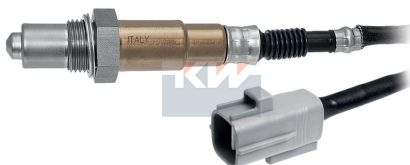

KW 498 520 **04,5**

OXYGEN SENSORS

Adatt./Suitable:
NTK (NGK-GROUP)
OZA2004-SU001
SUZUKI
18213-53S80
18213-53S80-000

- **NEW - ITEM NOW AVAILABLE FROM PRODUCTION**
- NUOVO - ARTICOLO ORA DISPONIBILE PER LA VENDITA
- NOUVEAU - ARTICLE DISPONIBLE EN PRODUCTION COURANTE
- NEU - JETZT ZUM VERKAUF VERFÜGBARER ARTIKEL
- NUEVO - ARTICULO AHORA DISPONIBLE EN PRODUCCION

107 **UNIVERSAL:**

TS	N°	L	W	G	B	F	S	B	SWP
PS44050/6	4	500	W	G					SWP

SUZUKI

Model	Code	Date
SWIFT VI 1.4 Sport SHVS	K14D	03/20 ⇌
SX4 II 1.4 Hybrid	K14D	08/19 ⇌
VITARA IV 1.4 Hybrid	K14D	07/19 ⇌

KW 498 534 **04,5**

OXYGEN SENSORS

Adatt./Suitable:
VW
04C 906 262 R

- **NEW - ITEM NOW AVAILABLE FROM PRODUCTION**
- NUOVO - ARTICOLO ORA DISPONIBILE PER LA VENDITA
- NOUVEAU - ARTICLE DISPONIBLE EN PRODUCTION COURANTE
- NEU - JETZT ZUM VERKAUF VERFÜGBARER ARTIKEL
- NUEVO - ARTICULO AHORA DISPONIBLE EN PRODUCCION

107 **UNIVERSAL:**