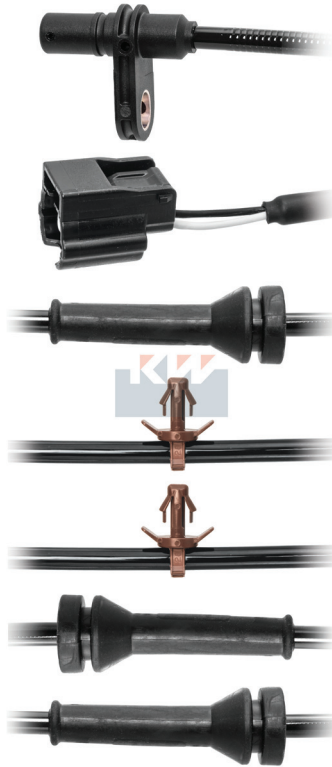

KW 460 239

04,5

**WHEEL SPEED SENSORS**

Adatt./Suitable:

**BOSCH**  
0 265 009 468

**NISSAN**  
47900-4FA0A  
47900-JX00A

**ITEM NOW AVAILABLE FROM PRODUCTION**

- ARTICOLO ORA DISPONIBILE PER LA VENDITA
- ARTICLE DISPONIBLE EN PRODUCTION COURANTE
- JETZT ZUM VERKAUF VERFÜGBARER ARTIKEL
- ARTICULO AHORA DISPONIBLE EN PRODUCCION