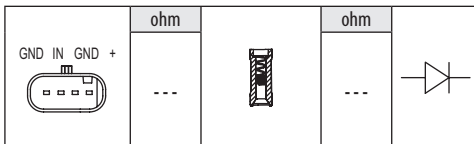

**KW 470 638 05,5**

**COILS**

Adatt./Suitable:

**HYUNDAI**  
27301-04110  
**KIA**  
27301-04110

**NEW - ITEM NOW AVAILABLE FROM PRODUCTION**

- NUOVO - ARTICOLO ORA DISPONIBILE PER LA VENDITA
- NOUVEAU - ARTICLE DISPONIBLE EN PRODUCTION COURANTE
- NEU - JETZ ZUM VERKAUF VERFÜGBARER ARTIKEL
- NUEVO - ARTICULO AHORA DISPONIBLE EN PRODUCCION