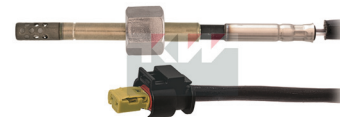

L1	Ang	L2	
17	M14x1,5		50	0°	300	RTD-PT

MERCEDES-BENZ

CLASSE C II C 320 CDI	OM642.910	01/05 ⇨ 08/07
CLASSE CLK II 320 CDI	OM642.910	01/05 ⇨ 05/09
CLASSE E III E 420 CDI	OM629.910	01/06 ⇨ 12/08

KW 422 329

04,5

EXHAUST GAS TEMPERATURE SENSORS (EGT)

Adatt./Suitable:

GENERAL MOTORS
55 575 652

OPEL
55575652
8 55 433

VAUXHALL
55575652

NEW - ITEM NOW AVAILABLE FROM PRODUCTION

- NUOVO - ARTICOLO ORA DISPONIBILE PER LA VENDITA
- NOUVEAU - ARTICLE DISPONIBLE EN PRODUCTION COURANTE
- NEU - JETZT ZUM VERKAUF VERFÜGBARER ARTIKEL
- NUEVO - ARTICULO AHORA DISPONIBLE EN PRODUCCION