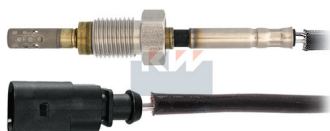

17	M14x1,5		L1	Ang	L2	RTD-PT
			25	0°	570	

VW

CAMPOMOBILE 2.0 TDi
BlueMotion

CAAC

04/15

MULTIVAN 2.0 TDI

CAAC, CAAD, CAE, CCHA,
CCHB

09/09

MULTIVAN 2.0 TDI 4motion

CAAC, CAE, CCHA, CCHB

09/09

TRANSPORTER V 2.0 TDI

CAAC, CAAD, CAE, CCHA,
CCHB

09/09

08/15

TRANSPORTER V 2.0 TDI

CAAC, CAE, CCHA, CCHB

09/09

08/15

TRANSPORTER VI 2.0 TDI

CAAC

04/15

TRANSPORTER VI 2.0 TDI

CAAC

06/15

4motion

KW 422 250

04,5

EXHAUST GAS TEMPERATURE SENSORS (EGT)

Adatt./Suitable:

MAGNETI MARELLI

172000309010

MERCEDES-BENZ

A 001 905 18 00

ITEM NOW AVAILABLE FROM PRODUCTION

- ARTICOLO ORA DISPONIBILE PER LA VENDITA
- ARTICLE DISPONIBLE EN PRODUCTION COURANTE
- JETZT ZUM VERKAUF VERFÜGBARER ARTIKEL
- ARTICULO AHORA DISPONIBLE EN PRODUCCION