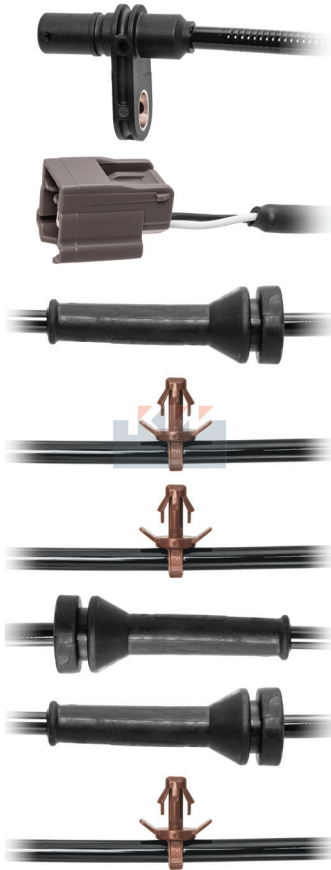

KW 460 238

04,5

**WHEEL SPEED SENSORS**

Adatt./Suitable:

**NISSAN**  
47901-JX00A

**ITEM NOW AVAILABLE FROM PRODUCTION**

- ARTICOLO ORA DISPONIBILE PER LA VENDITA
- ARTICLE DISPONIBLE EN PRODUCTION COURANTE
- JETZT ZUM VERKAUF VERFÜGBARER ARTIKEL
- ARTICULO AHORA DISPONIBLE EN PRODUCCION