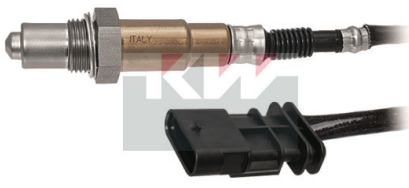

TS	N°	L	F	S	B	SH	
WB55008	5	350	-	-	-	A	WBP

CITROËN		
C4 PICASSO II 1.2 THP 110	HNZ(EB2DT)	04/16 ⇨
BERLINGO III 1.2 PureTech 110	HNP(EB2ADT)	06/18 ⇨
BERLINGO III 1.2 PureTech 130	HNS(EB2ADTS)	07/19 ⇨
BERLINGO III PureTech 110	HNP(EB2ADT), HNZ(EB2DT)	06/18 ⇨
BERLINGO III PureTech 130	HNS(EB2ADTS)	10/19 ⇨
C3 III 1.2 PureTech 82	HMR(EB2FA)	05/18 ⇨
C3 III 1.2 PureTech 82 LPG	HMR(EB2FA)	05/18 ⇨
C3 III PureTech 82	HMR(EB2FA)	03/19 ⇨
C4 III 1.2 PureTech 130	HNS(EB2ADTS)	10/20 ⇨
C4 III 1.2 PureTech 155	1T2260XSD00, HNN(EB2ADTX)	01/21 ⇨
BERLINGO II PureTech 110	HNP(EB2ADT), HNZ(EB2DT)	01/18 ⇨
C5 AIRCROSS 1.2 PureTech 130	HNS(EB2ADTS)	11/18 ⇨
C-ELYSEE 1.2 PureTech 82	HMR(EB2FA)	02/18 ⇨

DS		
DS 3 CROSSBACK 1.2 PureTech 100	HNK(EB2ADTD)	10/18 ⇨
DS 3 CROSSBACK 1.2 PureTech 130	HNS(EB2ADTS)	10/18 ⇨
DS 3 CROSSBACK 1.2 PureTech 155	HNN(EB2ADTX)	10/18 ⇨
DS 4 PureTech 130	HNS(EB2ADTS)	10/21 ⇨
DS 7 PureTech 130	HNS(EB2ADTS)	10/18 ⇨

OPEL		
COMBO E 1.2	D12XHL(EB2ADT), F12XHT(EB2ADTS)	06/18 ⇨
CORSA F 1.2	F12XEL(EB2FAD), F12XHL(EB2ADTD), F12XHT(EB2ADTS)	07/19 ⇨
CROSSLAND X 1.2	D12XHL(EB2ADT), F12XE(EB2FA), F12XHL(EB2ADT)	07/19 ⇨
GRANDLAND / GRANDLAND X 1.2	D12XHT(EB2ADTS)	06/17 ⇨
GRANDLAND X 1.2	D12XHT(EB2ADTS)	04/18 ⇨
MOKKA 1.2	F12XHT(EB2ADTS)	10/20 ⇨

PEUGEOT		
208 II 1.2 PureTech 100	HNK(EB2ADT)	06/19 ⇨
208 II 1.2 PureTech 130	HNS(EB2ADTS), HNY(EB2DTS)	06/19 ⇨
301 1.2 PureTech 82	HMR(EB2FA)	02/18 ⇨
308 III PureTech 110	HNP(EB2ADT)	07/21 ⇨
308 III PureTech 130	HNS(EB2ADTS)	07/21 ⇨
2008 I 1.2 PureTech 82	HMR(EB2FA)	01/18 ⇨ 12/19

PEUGEOT		
2008 II 1.2 PureTech 100	HNK(EB2ADTD)	11/19 ⇨
2008 II 1.2 PureTech 130	HNS(EB2ADTS)	08/19 ⇨
2008 II 1.2 THP / PureTech 155	HNJ(EB2ADTXM), HNN(EB2ADTX), HNR(EB2ADTXM)	11/19 ⇨
PARTNER III 1.2 PureTech 110	HNP(EB2ADT)	07/19 ⇨
PARTNER III 1.2 PureTech 130	HNS(EB2ADTS)	07/19 ⇨
RIFTER 1.2 PureTech 110	HNP(EB2ADT)	09/18 ⇨
RIFTER 1.2 PureTech 130	HNS(EB2ADTS)	07/19 ⇨

TOYOTA		
PROACE CITY 1.1 VVT-i 110	EB2ADT	10/19 ⇨
PROACE CITY VERSO 1.2 VVT-i 110	EB2ADT	10/19 ⇨

VAUXHALL		
COMBO 1.2	D12XHL(EB2ADT)	06/18 ⇨
CORSA 1.2	F12XEL(EB2FAD), F12XHL(EB2ADTD), F12XHT(EB2ADTS)	07/19 ⇨
CROSSLAND X 1.2	D12XE(EB2FA), D12XHL(EB2ADT), D12XHT(EB2ADTS)	03/17 ⇨
GRANDLAND X 1.2 Turbo	D12XHT(EB2ADTS)	06/17 ⇨

VOLVO		
XC40 1.5 T3	B3154T, B3154T7	09/18 ⇨
XC40 T2	B3154T9	06/19 ⇨
XC40 T3	B3154T4	12/20 ⇨
XC40 T4 Plug-in Hybrid	B3154T10	06/20 ⇨
XC40 T5 Plug-in Hybrid	B3154T5	06/19 ⇨

KW 498 568 **04,5**

OXYGEN SENSORS

Adatt./Suitable:

BOSCH
0 258 027 070
0 258 027 100
0 258 027 150

NEW - ITEM NOW AVAILABLE FROM PRODUCTION

- NUOVO - ARTICOLO ORA DISPONIBILE PER LA VENDITA
- NOUVEAU - ARTICLE DISPONIBLE EN PRODUCTION COURANTE
- NEU - JETZT ZUM VERKAUF VERFÜGBARER ARTIKEL
- NUEVO - ARTICULO AHORA DISPONIBLE EN PRODUCCION

FORD
DX23-9F472-BB

JAGUAR
C2D 24756

LAND ROVER
LR091881

MASERATI
670009075

107 UNIVERSAL:
498 560