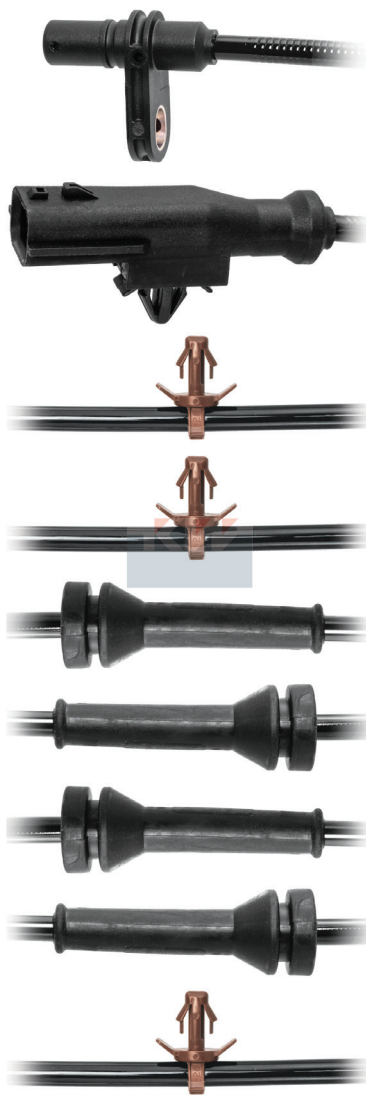

L	L1	Technology	Wiring Diagram
1157	18,3	Hall Effect	+ OUT

NISSAN

QASHQAI / QASHQAI +2 1.5 dCi	K9K	03/13 ⇨ 04/14
QASHQAI / QASHQAI +2 1.6 CVTc	HR16DE	03/13 ⇨ 04/14
QASHQAI / QASHQAI +2 1.6 dCi	R9M	03/13 ⇨ 04/14
QASHQAI / QASHQAI +2 2.0	MR20DE	03/13 ⇨ 04/14
QASHQAI I 1.5 dCi	K9K, K9K732, K9K764	02/07 ⇨ 12/13
QASHQAI I 1.6	HR16DE	02/07 ⇨ 12/13
QASHQAI I 1.6 dCi	R9M	10/11 ⇨ 12/13
QASHQAI I 1.6 LPG	HR16DE	11/10 ⇨ 12/13
QASHQAI I 2.0	MR20DE	02/07 ⇨ 04/14
QASHQAI I 2.0 dCi	M1D, M9R	02/07 ⇨ 12/13
QASHQAI I 2.0 dCi Trazione integrale	M1D	02/07 ⇨ 12/13

NISSAN

QASHQAI I 2.0 Trazione integrale	MR20DE	02/07 ⇨ 12/13

KW 460 232

04,5

WHEEL SPEED SENSORS

Adatt./Suitable:

MAGNETI MARELLI
172100178010

NISSAN
47901-1KAOA
47901-3DA0A

NEW - ITEM NOW AVAILABLE FROM PRODUCTION

- NUOVO - ARTICOLO ORA DISPONIBILE PER LA VENDITA
- NOUVEAU - ARTICLE DISPONIBLE EN PRODUCTION COURANTE
- NEU - JETZT ZUM VERKAUF VERFÜGBARER ARTIKEL
- NUEVO - ARTICULO AHORA DISPONIBLE EN PRODUCCION

MARKET DIFFUSION: MEDIUM