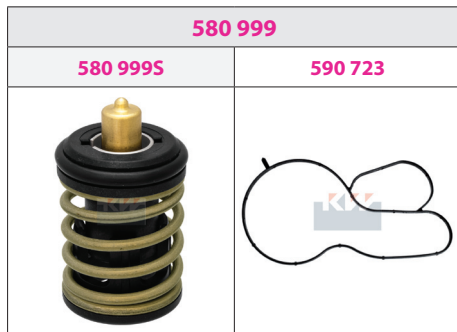

°C
97

SEAT		
IBIZA V 1.0	CHYB, CHYC	01/17 →
VW		
POLO VI 1.0	CHYB, CHYC, DFNB	06/17 →

KW **579 982KK**

04

THERMOSTATS

AUDI
04E 121 113 C
04E 121 113 N

SEAT
04E 121 113 C
04E 121 113 N

SKODA
04E 121 113 C
04E 121 113 N

VW
04E 121 113 C
04E 121 113 N

NEW - ITEM NOW AVAILABLE FROM PRODUCTION

- NUOVO - ARTICOLO ORA DISPONIBILE PER LA VENDITA
- NOUVEAU - ARTICLE DISPONIBLE EN PRODUCTION COURANTE
- NEU - JETZT ZUM VERKAUF VERFÜGBARER ARTIKEL
- NUEVO - ARTICULO AHORA DISPONIBLE EN PRODUCCION

580 967

580 967S

590 724

°C
80