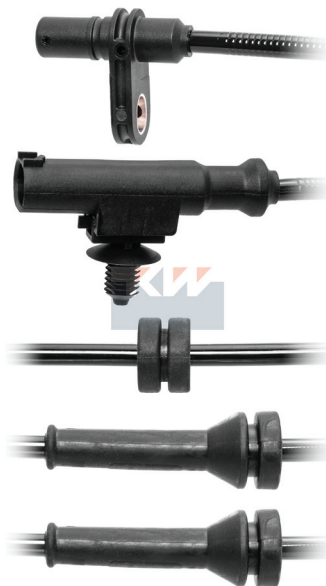

KW 460 227

04,5

WHEEL SPEED SENSORS

Adatt./Suitable:

BOSCH
0 265 008 520

NISSAN
47900-ED000
47900-EL00A

ITEM NOW AVAILABLE FROM PRODUCTION

- ARTICOLO ORA DISPONIBILE PER LA VENDITA
- ARTICLE DISPONIBLE EN PRODUCTION COURANTE
- JETZT ZUM VERKAUF VERFÜGBARER ARTIKEL
- ARTICULO AHORA DISPONIBLE EN PRODUCCION

L	L1		
652	18,3	Hall Effect	

NISSAN

CUBE 1.5 dCi	K9K, K9K270	10/09	
CUBE 1.6 16V	HR16DE	08/09	
TIIDA I 1.5 dCi	K9K, K9K278, K9K772	01/07	06/13
TIIDA I 1.6	HR16DE	09/07	12/12
TIIDA I 1.8	MR18DE	05/04	12/12

KW 460 236

04,5

WHEEL SPEED SENSORS

Adatt./Suitable:

NISSAN
47900-3NA0A
47900-3NA1A

ITEM NOW AVAILABLE FROM PRODUCTION

- ARTICOLO ORA DISPONIBILE PER LA VENDITA
- ARTICLE DISPONIBLE EN PRODUCTION COURANTE
- JETZT ZUM VERKAUF VERFÜGBARER ARTIKEL
- ARTICULO AHORA DISPONIBLE EN PRODUCCION

MARKET DIFFUSION: MEDIUM