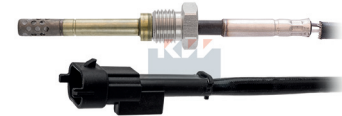

L1	Ang	L2		
			17	50	0°	300	RTD-PT	
			M14x1,5					

CHEVROLET

CAPTIVA 2.0 D	LNP	01/11
CAPTIVA 2.0 D 4WD	LNP	01/11
CAPTIVA 2.2 D	LNQ	03/11
CAPTIVA 2.2 D 4WD	LNQ	03/11
CRUZE 2.0 CDI	LLW, LNP	05/09
CRUZE 2.0 TD	LNP	08/12
ORLANDO 2.0 D	LNP	02/11

OPEL

ANTARA 2.2 CDTi	A22DM	12/10
ANTARA 2.2 CDTi 4x4	A22DM, A22DMH	12/10 12/15

VAUXHALL

ANTARA 2.2 CDTi 4x4	A22DM, A22DMH	12/10
ANTARA 2.2 CDTi FWD	A22DM	12/10

KW 422 245

04,5

EXHAUST GAS TEMPERATURE SENSORS (EGT)

Adatt./Suitable:

AUDI
06F 906 088
06F 906 088 D

ITEM NOW AVAILABLE FROM PRODUCTION

- ARTICOLO ORA DISPONIBILE PER LA VENDITA
- ARTICLE DISPONIBLE EN PRODUCTION COURANTE
- JETZT ZUM VERKAUF VERFÜGBARER ARTIKEL
- ARTICULO AHORA DISPONIBLE EN PRODUCCION

PIERBURG

7.08369.41.0

VW
06F 906 088
06F 906 088 D