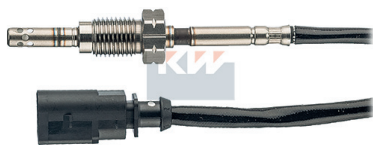

17	M14x1,5		L1	Ang	L2	RTD-PT
			25	0°	300	

VW			
AMAROK 2.0 BiTDI	CNEA, CSHA		09/11 ⇨
AMAROK 2.0 BiTDI 4motion	CNEA, CSHA		09/11 ⇨
AMAROK 2.0 TDI	CNFA, CNFB		09/10 ⇨
AMAROK 2.0 TDI 4motion	CNFA, CNFB		09/10 ⇨
CRAFTER 2.0 TDI	CSLA, CSLB, CSLC, CSNA		05/11 ⇨
CRAFTER 2.0 TDI 4motion	CSNA		07/11 ⇨ 12/16

KW 422 283

04,5

EXHAUST GAS TEMPERATURE SENSORS (EGT)

Adatt./Suitable:

AUDI
059 906 088 N
059 906 088 Q

NEW - ITEM NOW AVAILABLE FROM PRODUCTION

- NUOVO - ARTICOLO ORA DISPONIBILE PER LA VENDITA
- NOUVEAU - ARTICLE DISPONIBLE EN PRODUCTION COURANTE
- NEU - JETZ ZUM VERKAUF VERFÜGBARER ARTIKEL
- NUEVO - ARTICULO AHORA DISPONIBLE EN PRODUCCION