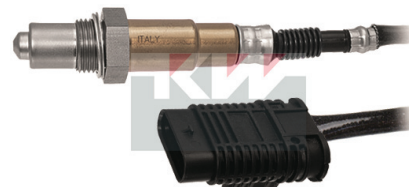

TS	N°	L	R Y W G B				F	S	B	SH	
WB55004	5	570					-	-	-	A	WBP

BMW

3 VI 318 i	B38815A	07/15 → 06/19
3 VI 320 i	B48820A	07/15 →
3 VI 320 i xDrive	B48820A	07/15 →
3 VI 330 e	B48820A	11/15 → 10/18
3 VI 330 i	B46B20B, B48B20B	07/15 →
3 VI 330 i xDrive	B48820B	07/15 →
1 II 116 i	B38815A	03/15 →
1 II 118 i	B38815A	03/15 →
1 II 120 i	B48820A	07/16 →
1 II 125 i	B48820B	10/15 →
2 218 i	B38815A	03/15 →
2 220 i	B48820A	09/15 →
2 230 i	B48820B	07/16 →
4 418 i	B38815A	07/15 →
4 420 i	B48820A	03/16 →
4 420 i xDrive	B48820A	03/16 →
4 430 i	B46B20B, B48B20B	03/16 →
4 430 i xDrive	B48820B	03/16 →
5 VII 520 i	B48B16A, B48B20A, B48B20B	07/17 →
5 VII 530 e Plug-in-Hybrid	B46B20B, B48B20A	03/17 →
5 VII 530 e Plug-in-Hybrid xDrive	B46B20B, B48B20A	03/17 →
5 VII 530 i	B46B20B, B48B20B	09/16 →
5 VII 530 i xDrive	B46B20B, B48B20B	09/16 →
6 IV GT 630 i	B48820B	06/17 → 06/20
7 VI 730 i	B48820B	11/15 →
7 VI 730 i, Li	B48820B	11/15 → 02/19
7 VI 740 e, Le	B48820B	07/16 → 02/19
7 VI 740 Le xDrive	B48820B	07/16 → 02/19
X3 III sDrive 20 i	B48820A	12/17 →
X3 III sDrive 20 i 1.6	B48B16A	12/17 →
X3 III xDrive 20 i	B48820A	12/17 →
X3 III xDrive 30 i	B48820B	08/17 →
X4 II xDrive 20 i	B48820A	04/18 →
X4 II xDrive 30 i	B48820B	04/18 →