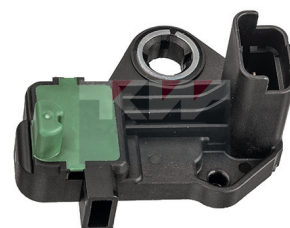

MARKET DIFFUSION: MEDIUM

L	L1		
---	---	Hall Effect	

CITROËN

C4 PICASSO II 2.0 BlueHdi 135	AHV(DW10FD), RHD(DW10CB)	09/13 ⇒
C4 PICASSO II 2.0 BlueHdi 135 Hybrid	AHS(DW10FD)	09/13 ⇒
C4 PICASSO II 2.0 BlueHdi 150	AHE(DW10FD), AHR(DW10FD), AHX(DW10FD)	09/13 ⇒
C4 PICASSO BlueHdi 150	AHX(DW10FD)	09/13 ⇒
C4 SPACETOURER 2.0 BlueHdi 150	AHX(DW10FD)	04/18 ⇒
C4 SPACETOURER 2.0 BlueHdi 160	EHY(DW10FCC)	04/18 ⇒
C5 II 2.0 Hdi 150 / BlueHdi 150	AHR(DW10FD)	04/09 ⇒
C5 II 2.0 Hdi 180	AHW(DW10FC)	03/15 ⇒
C5 AIRCROSS 2.0 BlueHdi 180	EHZ(DW10FC)	11/18 ⇒
C4 GRAND PICASSO II 2.0 BlueHdi 135	AHV(DW10FD), RHD(DW10CB)	09/13 ⇒
C4 GRAND PICASSO II 2.0 BlueHdi 135 Hybrid	AHS(DW10FD)	09/13 ⇒
C4 GRAND PICASSO II 2.0 BlueHdi 150	AHR(DW10FD), AHX(DW10FD)	06/13 ⇒
DS4 2.0 BlueHdi 150	AHX(DW10FD)	07/14 ⇒ 07/15
DS4 2.0 BlueHdi 150 Hybrid	AHR(DW10FD)	07/14 ⇒ 07/15
DS4 2.0 BlueHdi 180	AHW(DW10FC)	07/14 ⇒ 07/15
DS5 2.0 BlueHdi 135 Hybrid	AHS(DW10FD)	11/11 ⇒ 07/15
DS5 2.0 BlueHdi 150	AHX(DW10FD)	07/14 ⇒ 07/15
DS5 2.0 BlueHdi 180	AHW(DW10FC)	08/13 ⇒ 07/15
DS5 2.0 Hdi 150 Hybrid	AHX(DW10FD)	11/11 ⇒ 07/15
GRAND C4 SPACETOURER 2.0 BlueHdi 150	AHR(DW10FD), AHX(DW10FD)	04/18 ⇒
GRAND C4 SPACETOURER 2.0 BlueHdi 160	EHY(DW10FCC)	04/18 ⇒
GRAND C4 SPACETOURER BlueHdi 160	EHY(DW10FCC)	05/19 ⇒
JUMPER III 2.0 BlueHdi 110	1K9K422	07/15 ⇒ 09/19
JUMPER III 2.0 BlueHdi 130	AHN(DW10FUD)	07/15 ⇒ 09/19
JUMPER III 2.0 BlueHdi 130 4x4	AHN(DW10FUD)	04/16 ⇒ 09/19
JUMPER III 2.0 BlueHdi 160	AHP(DW10FUC)	07/15 ⇒ 09/19
JUMPER III 2.0 BlueHdi 160 4x4	AHP(DW10FUC)	04/16 ⇒ 09/19