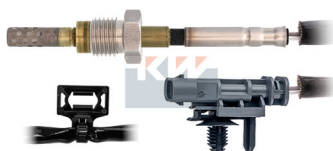

Adatt./Suitable:

**JEEP**  
68381570AB  
K68381570AB  
**MOPAR PARTS**  
68381570AB

**NEW - ITEM NOW AVAILABLE FROM PRODUCTION**

- NUOVO - ARTICOLO ORA DISPONIBILE PER LA VENDITA
- NOUVEAU - ARTICLE DISPONIBLE EN PRODUCTION COURANTE
- NEU - JETZT ZUM VERKAUF VERFÜGBARER ARTIKEL
- NUEVO - ARTICULO AHORA DISPONIBLE EN PRODUCCION