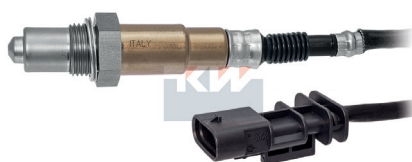

TS	N°	L	Diagram				F	S	B	SH	
PS44095_A	4	570	W	W	G	B	-	-	-	A	SWP

VOLVO			
XC40 2.0 T4	B4204T47	09/18	⇒
XC40 2.0 T4 AWD	B4204T47	09/18	⇒
XC40 T5 AWD	B4204T14, B4204T18	10/17	⇒
XC40 T5 Polestar AWD	B4204T20	10/17	⇒ 12/19

KW 498 529 **04,5**

OXYGEN SENSORS

Adatt./Suitable:

- **DAIHATSU**
  89465-52540
- **SUBARU**
  89465-52540
- **TOYOTA**
  89465-52540

- **NEW - ITEM NOW AVAILABLE FROM PRODUCTION**
- NUOVO - ARTICOLO ORA DISPONIBILE PER LA VENDITA
- NOUVEAU - ARTICLE DISPONIBLE EN PRODUCTION COURANTE
- NEU - JETZT ZUM VERKAUF VERFÜGBARER ARTIKEL
- NUEVO - ARTICULO AHORA DISPONIBLE EN PRODUCCION

107 UNIVERSAL:
498 235