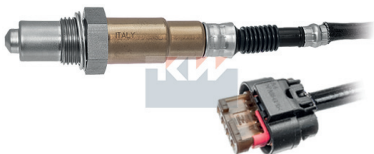

N°	L	Diagram		F	S	B	SH	
4	720	B G	W W	-	-	-	A	SWP

FORD

C-MAX II 1.5 16V	--	03/15
C-MAX II 1.5 EcoBoost	M8DB, M9DB	03/15
FOCUS III 1.5 Di TC SIGMA A	--	09/14
FOCUS III 1.5 EcoBoost	M8DA, M8DB, M8DD, M8DE, M9DA, M9DB	09/14
GRAND C-MAX 1.5 EcoBoost	M8DB, M9DB	03/15
KUGA II 1.5 16V	--	03/13
KUGA II 1.5 EcoBoost	BNMA, M8MA	09/14

FORD

KUGA II 1.5 EcoBoost 4x4 M8MA, M9MA 09/14

KW 498 376

OXYGEN SENSORS

Adatt./Suitable:

BOSCH
0 258 010 485

FORD
2 035 843
F1FA-9G444-JA

107 UNIVERSAL:

498 235

ITEM NOW AVAILABLE FROM PRODUCTION

- ARTICOLO ORA DISPONIBILE PER LA VENDITA
- ARTICLE DISPONIBLE EN PRODUCTION COURANTE
- JETZT ZUM VERKAUF VERFÜGBARER ARTIKEL
- ARTICULO AHORA DISPONIBLE EN PRODUCCION