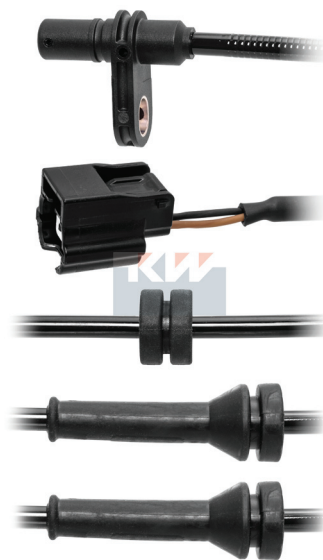

L	L1	Technology	Wiring Diagram
752	18,3	Hall Effect	+ OUT

NISSAN

JUKE I 1.2 DIG-T	HR12DDT, HRA2DDT	05/14 ⇨
JUKE I 1.5	HR15DE	10/13 ⇨
JUKE I 1.5 dCi	K9K410, K9K646, K9K896	06/10 ⇨
JUKE I 1.6	HR16DE, MR16DDT	06/10 ⇨
JUKE I 1.6 CVTc	HR16DE	08/14 ⇨
JUKE I 1.6 DIG-T	MR16DDT	06/10 ⇨
JUKE I 1.6 DIG-T 4x4	MR16DDT	06/10 ⇨
JUKE I 1.6 DIG-T NISMO	MR16DDT	03/13 ⇨ 07/14
JUKE I 1.6 DIG-T NISMO RS	MR16DDT	08/14 ⇨
JUKE I 1.6 DIG-T NISMO RS 4x4	MR16DDT	08/14 ⇨
JUKE I 1.6 LPG	HR16DE	01/12 ⇨
JUKE I CVTc	HR16DE	03/13 ⇨
JUKE I dCi	K9K636	06/10 ⇨
PULSAR 1.2 DIG-T	HRA2DDT	10/14 ⇨
PULSAR 1.5 dCi	K9K	10/14 ⇨
PULSAR 1.6 DIG-T	MR16DDT	02/15 ⇨
SENTRA VII 1.6 DIG-T	MR16DDT	07/12 ⇨
SENTRA VII 1.6 i	HR16DE	07/12 ⇨
SENTRA VII 1.8	MRA8DE	08/12 ⇨
SENTRA VII 1.8 [TWN]	MRA8DE	08/13 ⇨
SENTRA VII 1.8 i	MRA8DE	07/12 ⇨
SENTRA VII 2.0	MR20DE	09/12 ⇨
SYLPHY III 1.6	HR16DE	08/12 ⇨
SYLPHY III 1.6 DIG-T	MR16DDT	07/12 ⇨
SYLPHY III 1.8	MRA8DE	08/12 ⇨
TIIDA II 1.6	HR16DE, MR16DDT	08/11 ⇨
TIIDA II 1.6 [RUS]	HR16DE	01/15 ⇨
TIIDA II 1.6 CVTc	HR16DE	08/12 ⇨
TIIDA II 1.6 DIG-T	MR16DDT	08/11 ⇨
TIIDA II 1.8	MRA8DE	08/12 ⇨