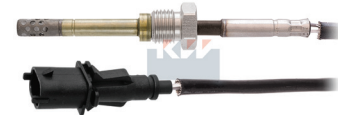

17	M14x1,5		L1	Ang	L2	RTD-PT
			50	0°	570	

FIAT

FIORINO III 1.3 D Multijet 199A2.000/F, 225A2.000, 330A1.000, 55283775 11/07 ⇨

500L 1.3 D Multijet 199B4.000, 330A1.000 09/12 ⇨

500X 1.3 D Multijet 55266963, 55283775 11/14 ⇨

QUBO 1.3 D Multijet 225A2.000 03/15 ⇨

TIPO II 1.3 D 199B1.000, 55266963, 55283775 10/15 ⇨

EXHAUST GAS TEMPERATURE SENSORS (EGT)

Adatt./Suitable:

FIAT
55199672
55200036

HITACHI
137095
2507095

MAGNETI MARELLI
172000233010

NEW - ITEM NOW AVAILABLE FROM PRODUCTION

- NUOVO - ARTICOLO ORA DISPONIBILE PER LA VENDITA
- NOUVEAU - ARTICLE DISPONIBLE EN PRODUCTION COURANTE
- NEU - JETZT ZUM VERKAUF VERFÜGBARER ARTIKEL
- NUEVO - ARTICULO AHORA DISPONIBLE EN PRODUCCION