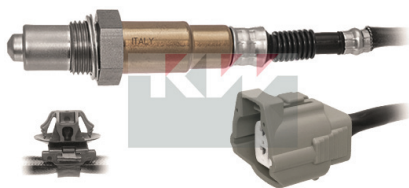

MAZDA		
6 III 2.0	PE-VPR, PEXB, PEXL, PEY5, PEY7	12/12 ⇨
6 III 2.5	PYY1, PYY3, PY-Y8, PYZ4, PYZ8, PY-ZA, PYZC	12/12 ⇨

KW 498 566 **04,5**

OXYGEN SENSORS

Adatt./Suitable:

MAZDA
PE02-18-86Z
PE02-18-86ZA

NEW - ITEM NOW AVAILABLE FROM PRODUCTION

- NUOVO - ARTICOLO ORA DISPONIBILE PER LA VENDITA
- NOUVEAU - ARTICLE DISPONIBLE EN PRODUCTION COURANTE
- NEU - JETZT ZUM VERKAUF VERFÜGBARER ARTIKEL
- NUEVO - ARTICULO AHORA DISPONIBLE EN PRODUCCION

107 UNIVERSAL:
498 240

TS	N°	L	F	S	B	SH	
PS44101_B	4	650	x	-	-	B	SWP

MAZDA		
CX-5 2.0	PE-VPS, PEY4, PEY5, PEY6, PEY7	11/11 ⇨
CX-5 2.0 AWD	PE-VPS, PEY4, PEY5, PEY6, PEY7	11/11 ⇨
CX-5 2.5	PY-VPS, PYY1	02/13 ⇨
CX-5 2.5 AWD	PY-VPS	07/14 ⇨
CX-5 2.5 AWD	PYY1	02/15 ⇨ 02/17
CX-5 SKYACTIV-G	PEY7	04/15 ⇨ 02/17
CX-5 SKYACTIV-G AWD	PEY7, PYY1	04/15 ⇨ 02/17

KW 498 567 **04,5**

OXYGEN SENSORS

Adatt./Suitable:

BOSCH
0 258 027 151
0 258 027 178
0 258 027 179

NEW - ITEM NOW AVAILABLE FROM PRODUCTION

- NUOVO - ARTICOLO ORA DISPONIBILE PER LA VENDITA
- NOUVEAU - ARTICLE DISPONIBLE EN PRODUCTION COURANTE
- NEU - JETZT ZUM VERKAUF VERFÜGBARER ARTIKEL
- NUEVO - ARTICULO AHORA DISPONIBLE EN PRODUCCION

CITROËN
98 106 668 80

DS
98 106 668 80

GENERAL MOTORS
3 648 570
9810666880

OPEL
3648570
9810666880

PEUGEOT
98 106 668 80

TOYOTA
SU001-A9469

VAUXHALL
3648570
9810666880

VOLVO
31370763
32208772

107 UNIVERSAL:
498 560