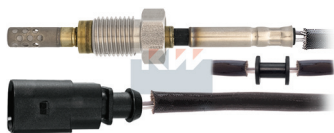

422 336

KW

422 336

04,5

EXHAUST GAS TEMPERATURE SENSORS (EGT)

Adatt./Suitable:

AUDI

03L 906 088 BT

NEW - ITEM NOW AVAILABLE FROM PRODUCTION

- NUOVO - ARTICOLO ORA DISPONIBILE PER LA VENDITA
- NOUVEAU - ARTICLE DISPONIBLE EN PRODUCTION COURANTE
- NEU - JETZT ZUM VERKAUF VERFÜGBARER ARTIKEL
- NUEVO - ARTICULO AHORA DISPONIBLE EN PRODUCCION

			L1	Ang	L2	RTD-PT
			25	0°	650	
17	M14x1,5					

AUDI

A4 IV 2.0 TDI	CAHA, CAHB	01/08 ⇨ 12/15
A4 IV 2.0 TDI quattro	CAHA	01/08 ⇨ 03/12
A5 I 2.0 TDI	CAHA, CAHB	08/08 ⇨ 01/17
A5 I 2.0 TDI quattro	CAHA	08/08 ⇨ 03/12
A4 IV ALLROAD 2.0 TDI quattro	CAHA, CAHB	04/09 ⇨ 05/16
Q5 I 2.0 TDI quattro	CAHA, CAHB	11/08 ⇨ 05/17