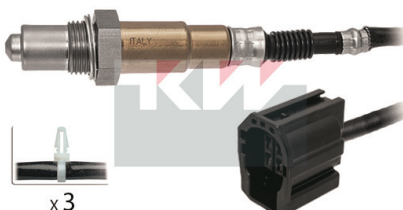

KW 498 139 **04,5**

OXYGEN SENSORS

Adatt./Suitable:

DENSO
4741 07N04
MAZDA
Z601-18-861A
Z601-18-861B

- NEW - ITEM NOW AVAILABLE FROM PRODUCTION
- NUOVO - ARTICOLO ORA DISPONIBILE PER LA VENDITA
- NOUVEAU - ARTICLE DISPONIBLE EN PRODUCTION COURANTE
- NEU - JETZT ZUM VERKAUF VERFÜGBARER ARTIKEL
- NUEVO - ARTICULO AHORA DISPONIBLE EN PRODUCCION

107 UNIVERSAL:
497 007

TS	N°	L	F	S	B
PS44121/4	4	650	x	-	SWP

MAZDA		
311.3	ZJ07, ZJ30, ZJ-VE	10/03 ⇨ 06/09
311.4	FXJA	02/04 ⇨ 06/09
311.6	B6ZE, Z6, Z601, Z627	10/03 ⇨ 06/09

KW 453 839 **3**

REVOLUTION AND TIMING (CKP AND CMP) SENSORS

Adatt./Suitable:

SUZUKI
26141-65KF0
26141-65KF0-000
26141-65KF1
26141-65KF1-000

- NEW - ITEM NOW AVAILABLE FROM PRODUCTION
- NUOVO - ARTICOLO ORA DISPONIBILE PER LA VENDITA
- NOUVEAU - ARTICLE DISPONIBLE EN PRODUCTION COURANTE
- NEU - JETZT ZUM VERKAUF VERFÜGBARER ARTIKEL
- NUEVO - ARTICULO AHORA DISPONIBLE EN PRODUCCION