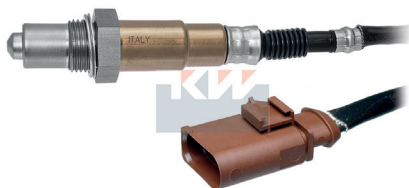

TS	N°	L	W	G	B	F	S	B	SWP
PS44066/4	4	720	W	G					SWP

VW

Model	Code	Date
CADDY III 1.4 TSI	CZCB, CZCB	05/15 ⇌

KW 460 229 **04,5**

WHEEL SPEED SENSORS

Adatt./Suitable:
BOSCH
0 265 007 791
CITROËN
14 010 408 80
4545 F0
FIAT
1401040880
1499938080
PEUGEOT
4545 F0

- **NEW - ITEM NOW AVAILABLE FROM PRODUCTION**
- NUOVO - ARTICOLO ORA DISPONIBILE PER LA VENDITA
- NOUVEAU - ARTICLE DISPONIBLE EN PRODUCTION COURANTE
- NEU - JETZT ZUM VERKAUF VERFÜGBARER ARTIKEL
- NUEVO - ARTICULO AHORA DISPONIBLE EN PRODUCCION

MARKET DIFFUSION: HIGH