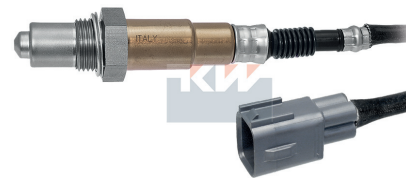

TS	N°	L	W	G	B	F	S	B	SH	SWP
PS44026_A	4	400								

TOYOTA

COROLLA IX 1.4 VVT-i	4ZZ-FE	10/01 ⇨ 02/07
COROLLA IX 1.6 VVT-i	3ZZ-FE	10/01 ⇨ 03/08
COROLLA VERSO I 1.6 VVT-i	3ZZ-FE	08/01 ⇨ 05/04
YARIS III 1.8 GRMN	2ZR-FE	09/17 ⇨

KW 498 538

OXYGEN SENSORS

Adatt./Suitable:

GENERAL MOTORS
24 435 098
55 560 617

NEW - ITEM NOW AVAILABLE FROM PRODUCTION

- NUOVO - ARTICOLO ORA DISPONIBILE PER LA VENDITA
- NOUVEAU - ARTICLE DISPONIBLE EN PRODUCTION COURANTE
- NEU - JETZT ZUM VERKAUF VERFÜGBARER ARTIKEL
- NUEVO - ARTICULO AHORA DISPONIBLE EN PRODUCCION