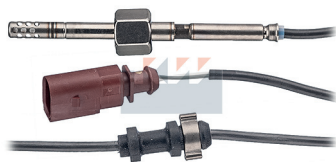

## EXHAUST GAS TEMPERATURE SENSORS (EGT)

Adatt./Suitable:

**SEAT**  
03G 906 088 E

**VW**  
03G 906 088 E

**NEW - ITEM NOW AVAILABLE FROM PRODUCTION**

- NUOVO - ARTICOLO ORA DISPONIBILE PER LA VENDITA
- NOUVEAU - ARTICLE DISPONIBLE EN PRODUCTION COURANTE
- NEU - JETZT ZUM VERKAUF VERFÜGBARER ARTIKEL
- NUEVO - ARTICULO AHORA DISPONIBLE EN PRODUCCION