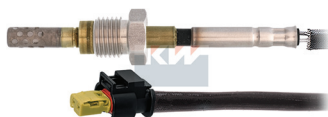

422 195

KW 422 195

04,5

EXHAUST GAS TEMPERATURE SENSORS (EGT)

Adatt./Suitable:

BOSCH
0 986 259 054

HITACHI
135510
2505510

JEEP
68231913AA
K68005820AA
K68231913AA

MAGNETI MARELLI
172000199010

MERCEDES-BENZ
A 000 905 34 00
A 005 153 17 28
A 007 153 33 28
A 007 153 99 28

ITEM NOW AVAILABLE FROM PRODUCTION

- ARTICOLO ORA DISPONIBILE PER LA VENDITA
- ARTICLE DISPONIBLE EN PRODUCTION COURANTE
- JETZT ZUM VERKAUF VERFÜGBARER ARTIKEL
- ARTICULO AHORA DISPONIBLE EN PRODUCCION

17	M14x1,5		L1	Ang	L2	RTD-PT
			25	0°	500	

JEEP						
COMPASS 2.2 CRD	ENE					05/11
COMPASS 2.2 CRD 4x4	ENE, OM651.925					12/10
PATRIOT 2.2 CRD	ENE					01/11 12/17
PATRIOT 2.2 CRD 4x4	ENE					01/11 12/17

MERCEDES-BENZ						
CLASSE C III C 200 CDI	OM646.811, OM646.812					01/07 12/09
CLASSE C III C 220 CDI	OM646.811					01/07 11/08
CLASSE E III E 200 CDI	OM646.820, OM646.821					04/06 07/09
CLASSE E III E 220 CDI	OM646.821					03/03 12/08
CLASSE E III E 220 T CDI	OM646.821					03/03 07/09
CLASSE E E 220 CDI	OM646.821					04/06 07/09

KW 422 216

04,5

EXHAUST GAS TEMPERATURE SENSORS (EGT)

Adatt./Suitable:

ALFA ROMEO
55271707

CITROËN
16 163 067 80
16 167 752 80

FIAT
55254822
55271707

PEUGEOT
16 163 067 80
16 167 752 80

ITEM NOW AVAILABLE FROM PRODUCTION

- ARTICOLO ORA DISPONIBILE PER LA VENDITA
- ARTICLE DISPONIBLE EN PRODUCTION COURANTE
- JETZT ZUM VERKAUF VERFÜGBARER ARTIKEL
- ARTICULO AHORA DISPONIBLE EN PRODUCCION