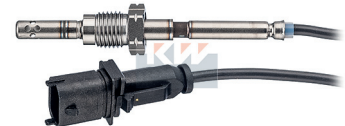

### EXHAUST GAS TEMPERATURE SENSORS (EGT)

Adatt./Suitable:

ALFA ROMEO  
51899534

MAGNETI MARELLI  
172000417010

**NEW - ITEM NOW AVAILABLE FROM PRODUCTION**

- NUOVO - ARTICOLO ORA DISPONIBILE PER LA VENDITA
- NOUVEAU - ARTICLE DISPONIBLE EN PRODUCTION COURANTE
- NEU - JETZT ZUM VERKAUF VERFÜGBARER ARTIKEL
- NUEVO - ARTICULO AHORA DISPONIBLE EN PRODUCCION