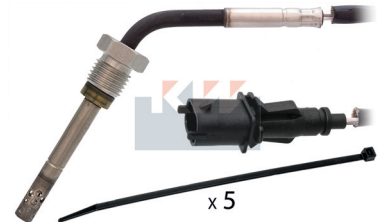

Adatt./Suitable:

GENERAL MOTORS  
55 580 025  
55 580 026

MAGNETI MARELLI  
172000503010  
172000693010

OPEL  
12 47 483  
12 47 484

- NEW - ITEM NOW AVAILABLE FROM PRODUCTION
- NUOVO - ARTICOLO ORA DISPONIBILE PER LA VENDITA
- NOUVEAU - ARTICLE DISPONIBLE EN PRODUCTION COURANTE
- NEU - JETZT ZUM VERKAUF VERFÜGBARER ARTIKEL
- NUEVO - ARTICULO AHORA DISPONIBLE EN PRODUCCION