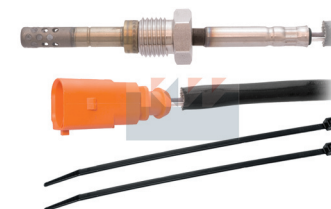

17	M14x1,5		L1	Ang	L2	RTD-PT
			35	0°	1200	

VW

TOUAREG II 3.0 V6 TDI	CATA	06/10 ⇒ 03/18