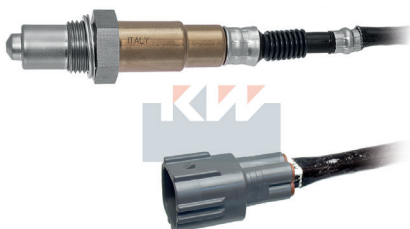

VAUXHALL			
ASTRA IV 1.6 16V	Z16XEP	09/98 ⇨	10/05
ASTRA V 1.6	Z16XE1, Z16XEP	01/04 ⇨	11/10
ASTRAVAN II 1.6 Dualfuel	Z16XE, Z16XEP	07/00 ⇨	08/05
ASTRAVAN II 1.6 Dualfuel 16V	Z16XEP	10/04 ⇨	12/05
ASTRAVAN III 1.6	Z16XE1, Z16XEP	03/05 ⇨	
VECTRA C 1.6 16V	Z16XEP	01/06 ⇨	07/08
ZAFIRA B 1.6	Z16XE1, Z16XEP	07/05 ⇨	11/14

KW 498 539

04,5

OXYGEN SENSORS

Adatt./Suitable:

MAZDA
PYFB-18-86Z

NEW - ITEM NOW AVAILABLE FROM PRODUCTION

- NUOVO - ARTICOLO ORA DISPONIBILE PER LA VENDITA
- NOUVEAU - ARTICLE DISPONIBLE EN PRODUCTION COURANTE
- NEU - JETZT ZUM VERKAUF VERFÜGBARER ARTIKEL
- NUEVO - ARTICULO AHORA DISPONIBLE EN PRODUCCION

107 UNIVERSAL:
498 240

TS	N°	L	Wiring Diagram				F	S	B	SH
PS44096_B	4	720	w	w	G	x	-	-	B	SWP

MAZDA

CX-5 2.0	PEX3, PEXB, PEXP	05/17 ⇨
CX-5 2.0 AWD	PEX3, PEXB, PEXP	05/17 ⇨
CX-5 2.0 SKYACTIV-G	PEXB, PEXP	03/18 ⇨
CX-5 2.0 SKYACTIV-G AWD	PEXB, PEXP	03/18 ⇨
CX-5 2.5	PYZ8, PYZC	05/17 ⇨
CX-5 2.5 AWD	PY-Y8, PYZ8, PY-ZA, PYZC	05/17 ⇨

KW 460 065

04,5

WHEEL SPEED SENSORS

Adatt./Suitable:

BOSCH
0 265 008 620
MAGNETI MARELLI
172100180010

NISSAN
47900-BR00A

NEW - ITEM NOW AVAILABLE FROM PRODUCTION

- NUOVO - ARTICOLO ORA DISPONIBILE PER LA VENDITA
- NOUVEAU - ARTICLE DISPONIBLE EN PRODUCTION COURANTE
- NEU - JETZT ZUM VERKAUF VERFÜGBARER ARTIKEL
- NUEVO - ARTICULO AHORA DISPONIBLE EN PRODUCCION

MARKET DIFFUSION: HIGH