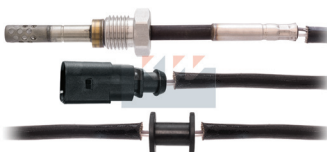

17	M14x1,5		L1	Ang	L2	RTD-PT
			35	0°	650	

SEAT		
ALHAMBRA I / II 2.0 TDI	BRT	11/05 ⇨ 03/10
VW		
SHARAN I 2.0 TDI	BRT, BVH	11/05 ⇨ 03/10