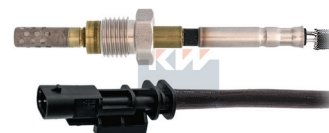

17	M14x1,5		L1	Ang	L2	RTD-PT
			25	0°	570	

ALFA ROMEO						
GIULIETTA II 2.0 JTDM	940A7.000, 940B4.000, 940B5.000, 940B6.000, 940B9.000, 940C3.000, 940C4.000					04/10

KW 422 220

04,5

EXHAUST GAS TEMPERATURE SENSORS (EGT)

Adatt./Suitable:

ITEM NOW AVAILABLE FROM PRODUCTION

- ARTICOLO ORA DISPONIBILE PER LA VENDITA
- ARTICLE DISPONIBLE EN PRODUCTION COURANTE
- JETZT ZUM VERKAUF VERFÜGBARER ARTIKEL
- ARTICULO AHORA DISPONIBLE EN PRODUCCION

MAGNETI MARELLI
172000549010