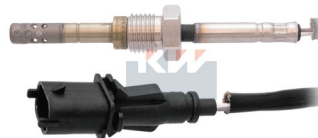

L1	Ang	L2	RTD-PT
17	M14x1,5		35	0°	720	

FIAT		
MULTIPLA 1.9 JTD	186A9.000	04/02 ⇄ 06/10
MULTIPLA 1.9 JTD 115	186A8.000	07/02 ⇄ 06/10
MULTIPLA VAN 1.9 JTD	186A9.000	04/02 ⇄ 06/10

KW 422 200

EXHAUST GAS TEMPERATURE SENSORS (EGT)

Adatt./Suitable:

HITACHI
135502
2505502

MAGNETI MARELLI
172000517010

MERCEDES-BENZ
A 001 905 24 00

NEW - ITEM NOW AVAILABLE FROM PRODUCTION

- NUOVO - ARTICOLO ORA DISPONIBILE PER LA VENDITA
- NOUVEAU - ARTICLE DISPONIBLE EN PRODUCTION COURANTE
- NEU - JETZT ZUM VERKAUF VERFÜGBARER ARTIKEL
- NUEVO - ARTICULO AHORA DISPONIBLE EN PRODUCCION