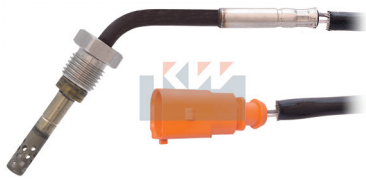

EXHAUST GAS TEMPERATURE SENSORS (EGT)

Adatt./Suitable:

- **AUDI**
  059 906 088 P
- **PORSCHE**
  958 606 688 00
- **VW**
  059 906 088 P

- **NEW - ITEM NOW AVAILABLE FROM PRODUCTION**
- NUOVO - ARTICOLO ORA DISPONIBILE PER LA VENDITA
- NOUVEAU - ARTICLE DISPONIBLE EN PRODUCTION COURANTE
- NEU - JETZ ZUM VERKAUF VERFÜGBARER ARTIKEL
- NUEVO - ARTICULO AHORA DISPONIBLE EN PRODUCCION

17	M14x1,5		L1	Ang	L2	RTD-PT
			35	60°	440	

AUDI						
A4 IV 2.7 TDI	CAMA, CAMB, CGKA, CGKB	11/07	⇒	03/12		
A4 IV 3.0 TDI quattro	CAPA, CCLA, CCWA, CCWB	11/07	⇒	03/12		
A5 I 2.7 TDI	CAMA, CGKA, CGKB	06/07	⇒	03/12		
A5 I 3.0 TDI quattro	CCWA, CCWB	06/07	⇒	03/12		
A4 IV ALLROAD 3.0 TDI quattro	CCWA	04/09	⇒	01/12		
A6 III 2.7 TDI	CANA, CANB	11/04	⇒	08/11		
A6 III 2.7 TDI quattro	BPP, BSG, CANC, CAND	06/05	⇒	08/11		
A6 III 3.0 TDI quattro	ASB, BNG, CDYA, CDYB, CDYC	05/04	⇒	08/11		
Q5 I 3.0 TDI quattro	CCWA, CCWB	11/08	⇒	05/17		
Q7 I 3.0 TDI quattro	BUG, CASA, CASB, CATA, CCMA	03/06	⇒	08/15		
VW						
TOUAREG II 3.0 V6 TDI	CASA	01/10	⇒	03/18		

EXHAUST GAS TEMPERATURE SENSORS (EGT)

Adatt./Suitable:

- **AUDI**
  4H0 906 088 AF
  4H0 906 088 L

- **NEW - ITEM NOW AVAILABLE FROM PRODUCTION**
- NUOVO - ARTICOLO ORA DISPONIBILE PER LA VENDITA
- NOUVEAU - ARTICLE DISPONIBLE EN PRODUCTION COURANTE
- NEU - JETZ ZUM VERKAUF VERFÜGBARER ARTIKEL
- NUEVO - ARTICULO AHORA DISPONIBLE EN PRODUCCION