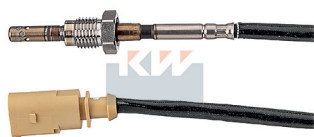

17	M14x1,5		L1	Ang	L2	RTD-PT
			25	0°	800	

AUDI		
A3 III 1.6 TDI	CLHA, CRKB, CXXB	10/12 ⇒
SEAT		
LEON III 1.6 TDI	CLHA, CLHB, CRKB, CXXA, CXXB, DDYB	09/12 ⇒
LEON III 1.6 TDI 4Drive	CLHA, CXXB	04/14 ⇒
LEON ST 1.6 TDI	CRKB, CXXB	09/13 ⇒
SKODA		
OCTAVIA III 1.6 TDI	CLHA, CLHB, CRKA, CRKB, CXXA, CXXB, DBKA, DDYA, DDYB, DGTB, DGTG	11/12 ⇒
OCTAVIA III 1.6 TDI 4x4	CLHA, CRKB, DGTG	11/12 ⇒
VW		
GOLF VII 1.6 TDI	CLHA, CLHB, CRKA, CRKB, CXXB, DBKA	08/12 ⇒
GOLF VII 1.6 TDI 4motion	CLHA, CRKB, CXXB	11/12 ⇒
GOLF VII 1.6 TDI BlueMotion	CLHA, CRKA, CRKB, CXXB	08/12 ⇒
GOLF VII 1.6 TDI BlueMotion 4motion	CLHA	05/13 ⇒ 03/17

EXHAUST GAS TEMPERATURE SENSORS (EGT)

Adatt./Suitable:

- **VW**
  03L 906 088 BQ
  03L 906 088 HK

- **NEW - ITEM NOW AVAILABLE FROM PRODUCTION**
- NUOVO - ARTICOLO ORA DISPONIBILE PER LA VENDITA
- NOUVEAU - ARTICLE DISPONIBLE EN PRODUCTION COURANTE
- NEU - JETZ ZUM VERKAUF VERFÜGBARER ARTIKEL
- NUEVO - ARTICULO AHORA DISPONIBLE EN PRODUCCION