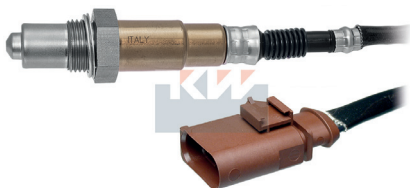

TS	N°	L	W	G	B	F	S	B	SWT
PS44066/4	4	870	W	G					SWT

VW

Model	Code	Date
CADDY III 1.0 TSI	CHZG	11/15 ⇌

KW 498 535 **04,5**

OXYGEN SENSORS

Adatt./Suitable:
VW
04E 906 262 CF

- **NEW - ITEM NOW AVAILABLE FROM PRODUCTION**
- NUOVO - ARTICOLO ORA DISPONIBILE PER LA VENDITA
- NOUVEAU - ARTICLE DISPONIBLE EN PRODUCTION COURANTE
- NEU - JETZT ZUM VERKAUF VERFÜGBARER ARTIKEL
- NUEVO - ARTICULO AHORA DISPONIBLE EN PRODUCCION