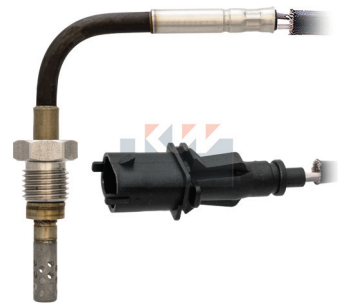

### EXHAUST GAS TEMPERATURE SENSORS (EGT)

Adatt./Suitable:

FIAT  
51780394

HITACHI  
137093  
2507093

LANCIA  
51780394

MAGNETI MARELLI  
172000619010

**NEW - ITEM NOW AVAILABLE FROM PRODUCTION**

- NUOVO - ARTICOLO ORA DISPONIBILE PER LA VENDITA
- NOUVEAU - ARTICLE DISPONIBLE EN PRODUCTION COURANTE
- NEU - JETZT ZUM VERKAUF VERFÜGBARER ARTIKEL
- NUEVO - ARTICULO AHORA DISPONIBLE EN PRODUCCION