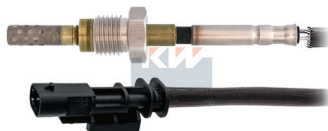

17	M14x1,5		L1	Ang	L2	RTD-PT
			25	0°	300	

ALFA ROMEO						
GIULIA 2.2 D	46335975, 55266388, 55268532, 55271040, 55284636					10/15
GIULIA 2.2 D Q4	55268818, 55284529					11/16

CITROËN						
NEMO 1.3 BlueHDi 80	FHY(F13DTE6)					02/16
NEMO 1.3 HDi 80	FHY(F13DTE6)					10/15

FIAT						
FIORINO III 1.3 D Multijet	199A2.000/F, 225A2.000, 330A1.000, 55283775					11/07
500L 1.3 D Multijet	199B4.000, 330A1.000					09/12
QUBO 1.3 D Multijet	225A2.000					03/15
TIPO II 1.3 D	55266963, 55283775					03/16

PEUGEOT						
BIPPER 1.3 HDi 80 / BlueHDi 80	FHY(F13DTE6)					12/15
BIPPER TEPEE 1.3 HDi 80	FHY(F13DTE6)					12/15

KW 422 217

04,5

EXHAUST GAS TEMPERATURE SENSORS (EGT)

Adatt./Suitable:

BOSCH
0 986 259 006

GENERAL MOTORS
55 566 621

HITACHI
137078
2507078

MAGNETI MARELLI
172000149010

OPEL
55566621
58 55 376

PIEBURG
7.08369.75.0

VAUXHALL
55566621

ITEM NOW AVAILABLE FROM PRODUCTION

- ARTICOLO ORA DISPONIBILE PER LA VENDITA
- ARTICLE DISPONIBLE EN PRODUCTION COURANTE
- JETZT ZUM VERKAUF VERFÜGBARER ARTIKEL
- ARTICULO AHORA DISPONIBLE EN PRODUCCION