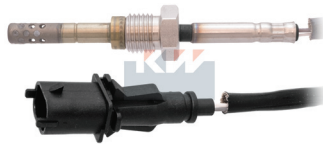

17	M14x1,5		L1	Ang	L2	RTD-PT
			35	0°	870	

FIAT

BRAVO II 1.4 192B2.000 04/07 ⇨ 12/14

BRAVO II 1.4 T-Jet 198A1.000, 198A4.000 09/07 ⇨ 12/14

BRAVO II 1.9 D Multijet 192A1.000, 192A8.000, 192B4.000, 192B5.000, 937A5.000 11/06 ⇨ 12/14

BRAVO II 1.9 D Multijet 8V -- 01/10 ⇨

BRAVO II 1.9 D Multijet 16V -- 01/10 ⇨

STILO 1.9 D 192B5.000 09/04 ⇨ 08/08

STILO 1.9 D Multijet 192A8.000, 937A5.000 09/05 ⇨ 08/08

SAAB

9-3 1,8t B207E 09/02 ⇨ 02/15

9-3 2.0 t B207G, B207L, B207R 09/02 ⇨ 02/15

9-3 2.0 Turbo Performance B207R 04/04 ⇨ 02/15

EXHAUST GAS TEMPERATURE SENSORS (EGT)

Adatt./Suitable:

ALFA ROMEO
55204763

HITACHI
137052
2507052

MAGNETI MARELLI
172000237010

NEW - ITEM NOW AVAILABLE FROM PRODUCTION

- NUOVO - ARTICOLO ORA DISPONIBILE PER LA VENDITA
- NOUVEAU - ARTICLE DISPONIBLE EN PRODUCTION COURANTE
- NEU - JETZT ZUM VERKAUF VERFÜGBARER ARTIKEL
- NUEVO - ARTICULO AHORA DISPONIBLE EN PRODUCCION