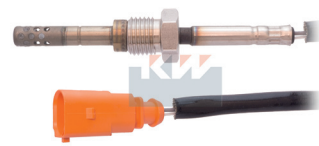

17	M14x1,5		L1	Ang	L2	RTD-PT
			35	0°	1100	

VW		
CAMPMOBILE 2.0 TDi BlueMotion	CAAC	06/15 ⇒
MULTIVAN 2.0 BiTDI 4motion	CFCA	09/09 ⇒ 08/15
MULTIVAN 2.0 TDI 4motion	CAAC, CAAE, CCHA, CCHB, CFCA	09/09 ⇒
TRANSPORTER V 2.0 BiTDI 4motion	CFCA	09/09 ⇒ 08/15
TRANSPORTER V 2.0 TDI 4motion	CAAC, CAAE, CCHA, CCHB	09/09 ⇒ 08/15
TRANSPORTER VI 2.0 TDI 4motion	CAAC, CFCA	06/15 ⇒

EXHAUST GAS TEMPERATURE SENSORS (EGT)

Adatt./Suitable:

- **VW**
  03L 906 088 EG
  03L 906 088 G

- **NEW - ITEM NOW AVAILABLE FROM PRODUCTION**
- NUOVO - ARTICOLO ORA DISPONIBILE PER LA VENDITA
- NOUVEAU - ARTICLE DISPONIBLE EN PRODUCTION COURANTE
- NEU - JETZ ZUM VERKAUF VERFÜGBARER ARTIKEL
- NUEVO - ARTICULO AHORA DISPONIBLE EN PRODUCCION