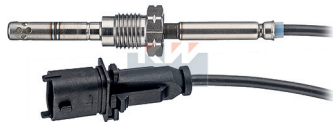

17	M14x1,5		L1	Ang	L2	RTD-PT
			35	0°	650	

ALFA ROMEO			
159 2.0 JTDM	844A2.000, 939B3.000, 939B4.000, 939B5.000	05/09	⇒ 11/11
159 MY2011 2.0 JTD	--	01/10	⇒
BRERA 2.0 JTDM	844A2.000, 939B3.000	03/08	⇒ 06/10
SPIDER III 2.0 JTDM	844A2.000, 939B3.000	04/09	⇒ 03/11
FIAT			
DOBLO I 1.9 D Multijet	186A9.000	10/05	⇒

FIAT

DOBLO I 1.9 JTD Multijet	186A9.000	12/06	⇒
FREEMONT 2.0 JTD	939B5.000, 940A5.000, 940A4000	08/11	⇒
FREEMONT 2.0 JTD 4x4	939B5.000, 940A4000	08/11	⇒
FREEMONT 2.4	ED3, EDG	08/11	⇒

KW 422 166

04,5

EXHAUST GAS TEMPERATURE SENSORS (EGT)

Adatt./Suitable:

ALFA ROMEO
51899534

MAGNETI MARELLI
172000417010

NEW - ITEM NOW AVAILABLE FROM PRODUCTION

- NUOVO - ARTICOLO ORA DISPONIBILE PER LA VENDITA
- NOUVEAU - ARTICLE DISPONIBLE EN PRODUCTION COURANTE
- NEU - JETZT ZUM VERKAUF VERFÜGBARER ARTIKEL
- NUEVO - ARTICULO AHORA DISPONIBLE EN PRODUCCION