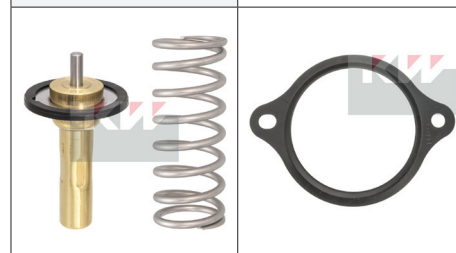

*V Supplied only the thermostat, without housing

- Fourni solo il termostato, senza alloggiamento
- Fourni uniquement le thermostat, sans le boîtier
- Nur der Thermostat wird ohne Gehäuse geliefert
- Sólo se suministra el termostato, sin la carcasa (cárter)

590 728