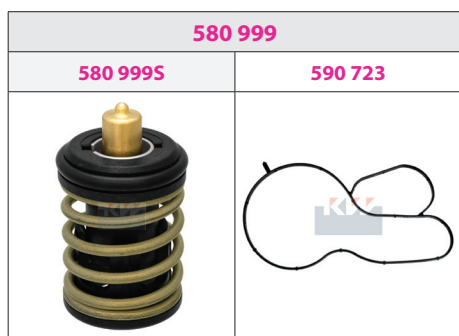

°C

97

VW		
GOLF VIII 1.4 GTE Plug-in Hybrid	DGEA	09/20 ⇨
T-ROC 1.0 TSI	CHZJ, DKRF	07/17 ⇨
TIGUAN II 1.4 TSI	CZEA	06/17 ⇨
TOURAN II 1.0 TSI	DKRB	12/18 ⇨
UP 1.0 GTI	DKRA	11/17 ⇨
UP 1.0 TSI	CHZA, DKLC	05/16 ⇨ 09/18

KW 579 985KK

04

THERMOSTATS

AUDI

04E 121 113 B
04E 121 113 G

SEAT

04E 121 113 G

SKODA

04E 121 113 B
04E 121 113 G

VW

04E 121 113 B
04E 121 113 G

NEW - ITEM NOW AVAILABLE FROM PRODUCTION

- NUOVO - ARTICOLO ORA DISPONIBILE PER LA VENDITA
- NOUVEAU - ARTICLE DISPONIBLE EN PRODUCTION COURANTE
- NEU - JETZT ZUM VERKAUF VERFÜGBARER ARTIKEL
- NUEVO - ARTICULO AHORA DISPONIBLE EN PRODUCCION