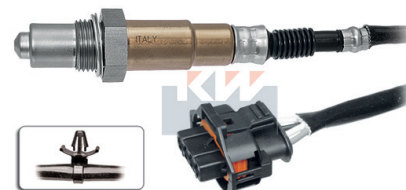

OPEL

24435098
55560617
8 55 396
8 55 429

VAUXHALL
24435098
55560617

TS	N°	L	W	G	B	F	S	B	SH	SWP
PS44016_B	4	570								

OPEL

ASTRA G 1.6	Z16XEP	11/02 ⇨ 12/09
ASTRA G 1.6 16V	Z16XEP	03/00 ⇨ 05/05
ASTRA G 1.6 LPG	Z16XEP	06/02 ⇨ 06/07
ASTRA H 1.6	Z16XE1, Z16XEP	03/04 ⇨ 10/10
ASTRA H 1.6 EcoTec	Z16XEP	02/04 ⇨ 11/04
ASTRA 1.6	Z16XEP	02/07 ⇨ 06/10
VECTRA C 1.6	Z16XEP	08/05 ⇨ 08/08
ZAFIRA A 1.6 16V	Z16XEP	10/03 ⇨ 06/05
ZAFIRA B 1.6	Z16XE1, Z16XEP	07/05 ⇨ 09/12

VAUXHALL

ASTRA IV 1.6	Z16XEP	12/02 ⇨ 05/05