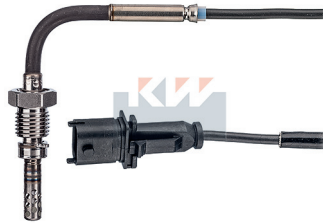

## EXHAUST GAS TEMPERATURE SENSORS (EGT)

Adatt./Suitable:

**BOSCH**  
0 986 259 002**LANCIA**  
51795801**MAGNETI MARELLI**  
172000615010**NEW - ITEM NOW AVAILABLE FROM PRODUCTION**

- NUOVO - ARTICOLO ORA DISPONIBILE PER LA VENDITA
- NOUVEAU - ARTICLE DISPONIBLE EN PRODUCTION COURANTE
- NEU - JETZT ZUM VERKAUF VERFÜGBARER ARTIKEL
- NUEVO - ARTICULO AHORA DISPONIBLE EN PRODUCCION