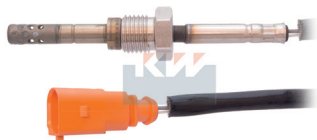

17	M14x1,5		L1	Ang	L2	RTD-PT
			35	0°	1300	

AUDI			
Q7 I 3.0 TDI quattro	CLZB, CNRB		11/07 ⇨ 08/15
VW			
AMAROK 2.0 BiTDI	CDCA, CNEA, CSHA		09/10 ⇨
AMAROK 2.0 BiTDI 4motion	CDCA, CNEA, CSHA		09/10 ⇨
AMAROK 2.0 TDI	CDBA, CNFA, CNFB		09/10 ⇨
AMAROK 2.0 TDI 4motion	CDBA, CNFA, CNFB		09/10 ⇨