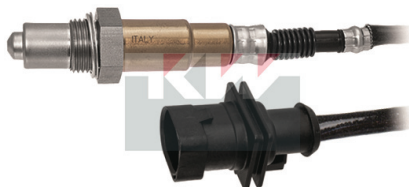

TS	N°	L	B G Y W R				F	S	B	SH	
WB55005	5	350					-	-	-	A	WBP

LAND ROVER

RANGE ROVER SPORT II 3.0 SCV6 4x4	306PS	04/13 → 12/19
RANGE ROVER SPORT II 5.0 SCV8 4x4	508PS	04/13 →
DISCOVERY IV 3.0 4x4	306PS	08/13 → 12/18
DISCOVERY V 3.0 SCV6 4x4	306PS	09/16 →
DISCOVERY 3.0 Scv6 4x4	306PS	09/16 →
RANGE ROVER IV 3.0 SCV6 4x4	306PS	10/13 →
RANGE ROVER IV 5.0 SCV8 4x4	508PS	08/12 →
RANGE ROVER IV 5.0 V8 4x4	508PN	12/13 →

KW 498 571

OXYGEN SENSORS

Adatt./Suitable:

BMW
11 78 8 631 047
8 631 047

BOSCH
0 258 027 103

NEW - ITEM NOW AVAILABLE FROM PRODUCTION

- NUOVO - ARTICOLO ORA DISPONIBILE PER LA VENDITA
- NOUVEAU - ARTICLE DISPONIBLE EN PRODUCTION COURANTE
- NEU - JETZT ZUM VERKAUF VERFÜGBARER ARTIKEL
- NUEVO - ARTICULO AHORA DISPONIBLE EN PRODUCCION

¹⁰⁷ UNIVERSAL:

498 560