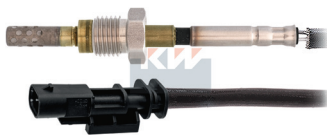

17	M14x1,5		L1	Ang	L2	RTD-PT
			25	0°	350	

ALFA ROMEO

STELVIO 2.2 D	46335692, 55275156	12/16 ⇨
STELVIO 2.2 D Q4	55271838, 55284529	12/16 ⇨

KW 422 313

EXHAUST GAS TEMPERATURE SENSORS (EGT)

Adatt./Suitable:

AUDI
059 906 088 H

NEW - ITEM NOW AVAILABLE FROM PRODUCTION

- NUOVO - ARTICOLO ORA DISPONIBILE PER LA VENDITA
- NOUVEAU - ARTICLE DISPONIBLE EN PRODUCTION COURANTE
- NEU - JETZT ZUM VERKAUF VERFÜGBARER ARTIKEL
- NUEVO - ARTICULO AHORA DISPONIBLE EN PRODUCCION