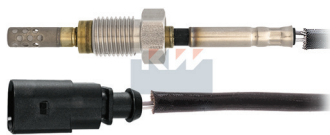

17	M14x1,5		L1	Ang	L2	RTD-PT
			25	0°	950	

AUDI

A4 III 1.9 TDI	BRB	11/04 ⇒ 06/08
A4 III 2.0 TDI	BPW, BRC	11/04 ⇒ 03/09
A4 III 2.0 TDI quattro	BPW	01/06 ⇒ 06/08

SKODA

SUPERB I 2.0 TDI	BSS	10/05 ⇒ 03/08

VW

AMAROK 2.0 TDI	CDBA	09/10 ⇒ 10/13
AMAROK 2.0 TDI 4motion	CDBA	09/10 ⇒ 10/13
PASSAT IV 2.0 TDI	BGW, BHW	12/03 ⇒ 05/05

KW 422 318

04,5

EXHAUST GAS TEMPERATURE SENSORS (EGT)

Adatt./Suitable:

AUDI

059 906 088 AK
059 906 088 AT

NEW - ITEM NOW AVAILABLE FROM PRODUCTION

- NUOVO - ARTICOLO ORA DISPONIBILE PER LA VENDITA
- NOUVEAU - ARTICLE DISPONIBLE EN PRODUCTION COURANTE
- NEU - JETZT ZUM VERKAUF VERFÜGBARER ARTIKEL
- NUEVO - ARTICULO AHORA DISPONIBLE EN PRODUCCION