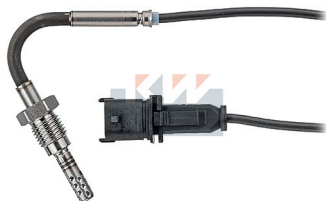

KW 422 136

04,5

EXHAUST GAS TEMPERATURE SENSORS (EGT)

Adatt./Suitable:

MAGNETI MARELLI
172000445010

SUZUKI

18213-53K10
18213-53K10-000

NEW - ITEM NOW AVAILABLE FROM PRODUCTION

- NUOVO - ARTICOLO ORA DISPONIBILE PER LA VENDITA
- NOUVEAU - ARTICLE DISPONIBLE EN PRODUCTION COURANTE
- NEU - JETZT ZUM VERKAUF VERFÜGBARER ARTIKEL
- NUEVO - ARTICULO AHORA DISPONIBLE EN PRODUCCION

			L1	Ang	L2	
17	M14x1,5		25	120°	360	RTD-PT

SUZUKI

SWIFT IV 1.3 DDiS	D13A, Z13DTJ, Z13DT	08/05 ⇌
SPLASH 1.3 CDTI	D13A, Z13DTJ	01/08 ⇌

KW 422 137

04,5

EXHAUST GAS TEMPERATURE SENSORS (EGT)

Adatt./Suitable:

ALFA ROMEO
55199543

FIAT

51825698
51884106
71746818

HITACHI

135514
2505514

MAGNETI MARELLI

172000131010
172000307010

PIERBURG
7.08369.57.0

SUZUKI

18213-79J60
18213-79J60-000

NEW - ITEM NOW AVAILABLE FROM PRODUCTION

- NUOVO - ARTICOLO ORA DISPONIBILE PER LA VENDITA
- NOUVEAU - ARTICLE DISPONIBLE EN PRODUCTION COURANTE
- NEU - JETZT ZUM VERKAUF VERFÜGBARER ARTIKEL
- NUEVO - ARTICULO AHORA DISPONIBLE EN PRODUCCION