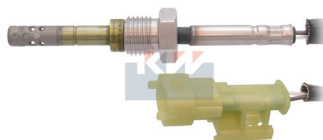

17	M14x1,5		L1	Ang	L2	RTD-PT
			50	90°	850	

OPEL						
ASTRA H 1.7 CDTi	A17DTJ, A17DTR					02/07 05/14
ZAFIRA B 1.7 CDTi	A17DTJ, A17DTR					01/08 04/15
ZAFIRA B 1.7 CDTi VAN	A17DTJ, A17DTR					01/08 04/15
ASTRA J 1.7 CDTi	A17DTJ, A17DTR					01/09

VAUXHALL						
ASTRA V 1.7 CDTi	A17DTJ, A17DTR/F					01/04 10/12
ASTRAVAN III 1.7 CDTi	A17DTJ, A17DTR					06/11
ZAFIRA B 1.7 CDTi	A17DTJ, A17DTR					01/08 11/14

KW 422 218

04,5

EXHAUST GAS TEMPERATURE SENSORS (EGT)

Adatt./Suitable:

ALFA ROMEO
55259913

ITEM NOW AVAILABLE FROM PRODUCTION

- ARTICOLO ORA DISPONIBILE PER LA VENDITA
- ARTICLE DISPONIBLE EN PRODUCTION COURANTE
- JETZT ZUM VERKAUF VERFÜGBARER ARTIKEL
- ARTICULO AHORA DISPONIBLE EN PRODUCCION