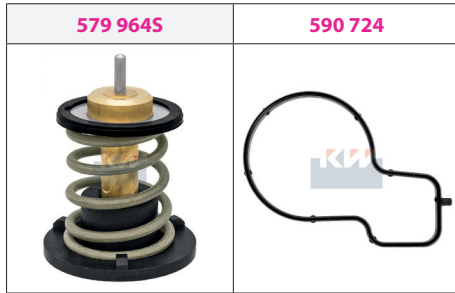

°C
92

SEAT		
IBIZA V 1.0	CHYB, CHYC	01/17 ⇨
VW		
POLO VI 1.0	CHYB, CHYC, DFNB	06/17 ⇨

KW 579 964S 3

THERMOSTATS

Adatt./Suitable:

SEAT
04C 121 113 E
04C 121 600 N *12
04C 121 600 Q *12
VW
04C 121 113 E
04C 121 600 N *12
04C 121 600 Q *12

*12 **OE code water pump, supplied only thermostat**

- Codice OE pompa acqua, fornito solo il termostato
- Code OE pompe à eau, fourni uniquement le thermostat
- Code OE Wasserpumpe, nur der Thermostat zur Verfügung gestellt
- Bomba de agua con código OE, suministrada solo con termostato

ITEM NOW AVAILABLE FROM PRODUCTION

- ARTICOLO ORA DISPONIBILE PER LA VENDITA
- ARTICLE DISPONIBLE EN PRODUCTION COURANTE
- JETZ ZUM VERKAUF VERFÜGBARER ARTIKEL
- ARTICULO AHORA DISPONIBLE EN PRODUCCION