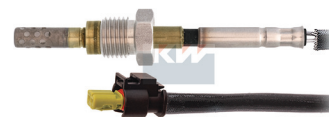

17	M14x1,5		L1	Ang	L2	RTD-PT
			25	0°	500	

JEEP						
CHEROKEE IV 2.8 CRD 4x4	ENS					05/08
WRANGLER 2.8 CRD	ENS					04/07