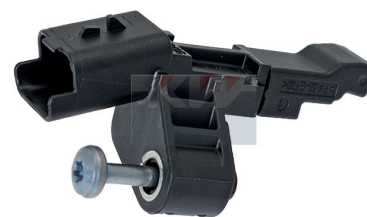

REVOLUTION AND TIMING (CKP AND CMP) SENSORS

Adatt./Suitable:

CITROËN
96 702 530 80
96 752 267 80

DS
96 702 530 80
96 752 267 80

GENERAL MOTORS
3 639 494
9675226780

OPEL
3639494
9675226780

PEUGEOT
96 702 530 80
96 752 267 80

TOYOTA
SU001-01116
SU001-01175
SU001-A9199

VAUXHALL
3639494
9675226780

NEW - ITEM NOW AVAILABLE FROM PRODUCTION

- NUOVO - ARTICOLO ORA DISPONIBILE PER LA VENDITA
- NOUVEAU - ARTICLE DISPONIBLE EN PRODUCTION COURANTE
- NEU - JETZ ZUM VERKAUF VERFÜGBARER ARTIKEL
- NUEVO - ARTICULO AHORA DISPONIBLE EN PRODUCCION

MARKET DIFFUSION: HIGH

L	L1		
---	37,5	Hall Effect	OUT - +

CITROËN		
C4 PICASSO II 1.2 THP 110	HNZ(EB2DT)	04/16 →
C4 PICASSO II 1.2 THP 130	HNY(EB2DTS)	04/14 →
BERLINGO III 1.2 PureTech 110	HNP(EB2ADT)	06/18 →
BERLINGO III 1.2 PureTech 130	HNS(EB2ADTS)	07/19 →
BERLINGO III PureTech 110	HNP(EB2ADT), HNZ(EB2DT)	06/18 →
BERLINGO III PureTech 130	HNS(EB2ADTS)	10/19 →
C1 II 1.2 VTi 82	HMT(EB2D), HMZ(EB2), HMZ(EB2F)	04/14 →
C3 III 1.2 PureTech 82	HMR(EB2FA)	05/18 →
C3 III 1.2 PureTech 82 LPG	HMR(EB2FA)	05/18 →
C3 III 1.2 THP 110	HNP(EB2ADT), HNV(EB2DTM), HNZ(EB2DT)	07/16 →
C3 III 1.2 VTi 68	HMM(EB2FAD), HMP(EB2FB)	07/16 →
C3 III 1.2 VTi 82	HMZ(EB2F)	07/16 →
C3 III 1.2 VTi 82 LPG	HMZ(EB2F)	07/16 →
C3 III PureTech 110	HNZ(EB2DT)	03/19 →
C3 III PureTech 82	HMR(EB2FA)	03/19 →
C3 AIRCROSS 1.2 PureTech 110	HNP(EB2ADT), HNV(EB2DTM), HNZ(EB2DT)	06/17 →
C3 AIRCROSS 1.2 PureTech 130	HNS(EB2ADTS), HNY(EB2DTS)	07/17 →
C3 AIRCROSS 1.2 PureTech 82	HMR(EB2FA), HMZ(EB2F)	06/17 →
C3 AIRCROSS PureTech 82	HMZ(EB2F), HNZ(EB2DT)	05/19 →
C3 PICASSO 1.2 THP 110	HNZ(EB2DT)	01/15 →
C3 II 1.0 VTi 68	ZMZ(EB0)	08/12 →
C3 II 1.2 THP 110	HNZ(EB2DT)	10/14 →
C3 II 1.2 VTi 82	HMZ(EB2), HMZ(EB2F)	06/12 → 09/16
C4 II 1.2 THP 110	HNZ(EB2DT)	02/15 →
C4 II 1.2 THP 130	HNY(EB2DTS)	04/14 →
C4 1.2 PureTech 130	HNS(EB2ADTS)	10/20 →
C4 CACTUS 1.2 PureTech 130	HNS(EB2ADTS), HNY(EB2DTS)	11/17 →
C4 CACTUS 1.2 THP 110	HNP(EB2ADT), HNV(EB2DTM), HNZ(EB2DT)	09/14 →
C4 CACTUS 1.2 VTi 75 / PureTech 75	HMU(EB2D), HMU(EB2FD)	09/14 →
C4 CACTUS 1.2 VTi 82	HMZ(EB2F)	09/14 →
C4 CACTUS PureTech 110	HNP(EB2ADT), HNZ(EB2DT)	05/19 →
C4 CACTUS PureTech 130	HNY(EB2DTS)	05/19 →