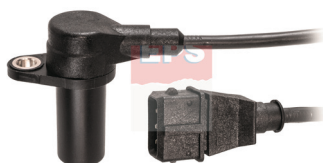

EPS **1.953.852** 04,5

REVOLUTION AND TIMING (CKP AND CMP) SENSORS

Adatt./Suitable:

BOSCH
0 281 002 509
IVECO
504005575

NEW - ITEM NOW AVAILABLE FROM PRODUCTION

- NUOVO - ARTICOLO ORA DISPONIBILE PER LA VENDITA
- NOUVEAU - ARTICLE DISPONIBLE EN PRODUCTION COURANTE
- NEU - JETZT ZUM VERKAUF VERFÜGBARER ARTIKEL
- NUEVO - ARTICULO AHORA DISPONIBLE EN PRODUCCION