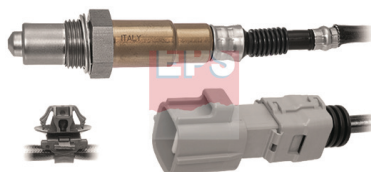

TS	N°	L	W G		W B		F	S	B	SH	
PS44108_A	4	570					X	-	-	A	SWP

LEXUS

CT 200h	2ZR-FXE	12/10 ⇨

TOYOTA

PRIUS III 1.8 Hybrid	2ZR-FXE	06/08 ⇨
PRIUS 1.8 Plug-In Hybrid	2ZR-FXE	01/12 ⇨
PRIUS PLUS 1.8 Hybrid	2ZR-FXE, 2ZR-FXE	11/14 ⇨