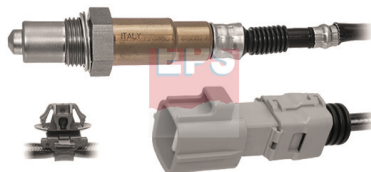

TS	N°	L	W G		W B		F	S	B	SH	
PS44108_A	4	350					X	-	-	A	SWP

TOYOTA

AURIS II 1.2	8NR-FTS	03/15 ⇨ 12/18

EPS **1.998.557** 04,5

OXYGEN SENSORS

Adatt./Suitable:

DENSO
3300 07L27
LEXUS
89465-47080
TOYOTA
89465-47080

NEW - ITEM NOW AVAILABLE FROM PRODUCTION

- NUOVO - ARTICOLO ORA DISPONIBILE PER LA VENDITA
- NOUVEAU - ARTICLE DISPONIBLE EN PRODUCTION COURANTE
- NEU - JETZT ZUM VERKAUF VERFÜGBARER ARTIKEL
- NUEVO - ARTICULO AHORA DISPONIBLE EN PRODUCCION

¹⁰⁷ **UNIVERSAL:**

1.998.235