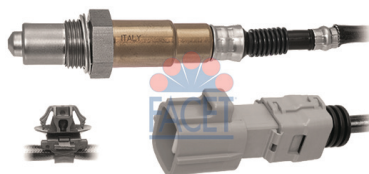

TS	N°	L		F	S	B	SH	
PS44108_A	4	570		X	-	-	A	SWP

LEXUS

CT 200h	2ZR-FXE	12/10 ⇨

TOYOTA

PRIUS III 1.8 Hybrid	2ZR-FXE	06/08 ⇨
PRIUS 1.8 Plug-In Hybrid	2ZR-FXE	01/12 ⇨
PRIUS PLUS 1.8 Hybrid	2ZR-FXE	11/14 ⇨