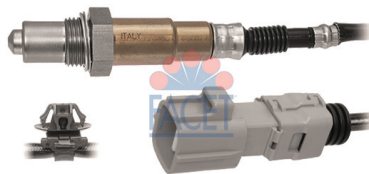

TS	N°	L		F	S	B	SH	
PS44108_A	4	350		X	-	-	A	SWP

TOYOTA

AURIS II 1.2	8NR-FTS	03/15 ⇨ 12/18

10.8557

04,5

OXYGEN SENSORS

Adatt./Suitable:

DENSO
3300 07L27
LEXUS
89465-47080
TOYOTA
89465-47080

NEW - ITEM NOW AVAILABLE FROM PRODUCTION

- NUOVO - ARTICOLO ORA DISPONIBILE PER LA VENDITA
- NOUVEAU - ARTICLE DISPONIBLE EN PRODUCTION COURANTE
- NEU - JETZT ZUM VERKAUF VERFÜGBARER ARTIKEL
- NUEVO - ARTICULO AHORA DISPONIBLE EN PRODUCCION

107 UNIVERSAL:

10.8235