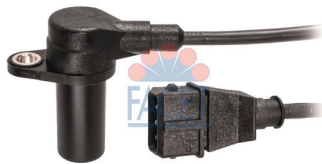

9.0852**04,5****REVOLUTION AND TIMING (CKP AND CMP) SENSORS**

Adatt./Suitable:

BOSCH
0 281 002 509
IVECO
504005575

NEW - ITEM NOW AVAILABLE FROM PRODUCTION

- NUOVO - ARTICOLO ORA DISPONIBILE PER LA VENDITA
- NOUVEAU - ARTICLE DISPONIBLE EN PRODUCTION COURANTE
- NEU - JETZT ZUM VERKAUF VERFÜGBARER ARTIKEL
- NUEVO - ARTICULO AHORA DISPONIBLE EN PRODUCCION